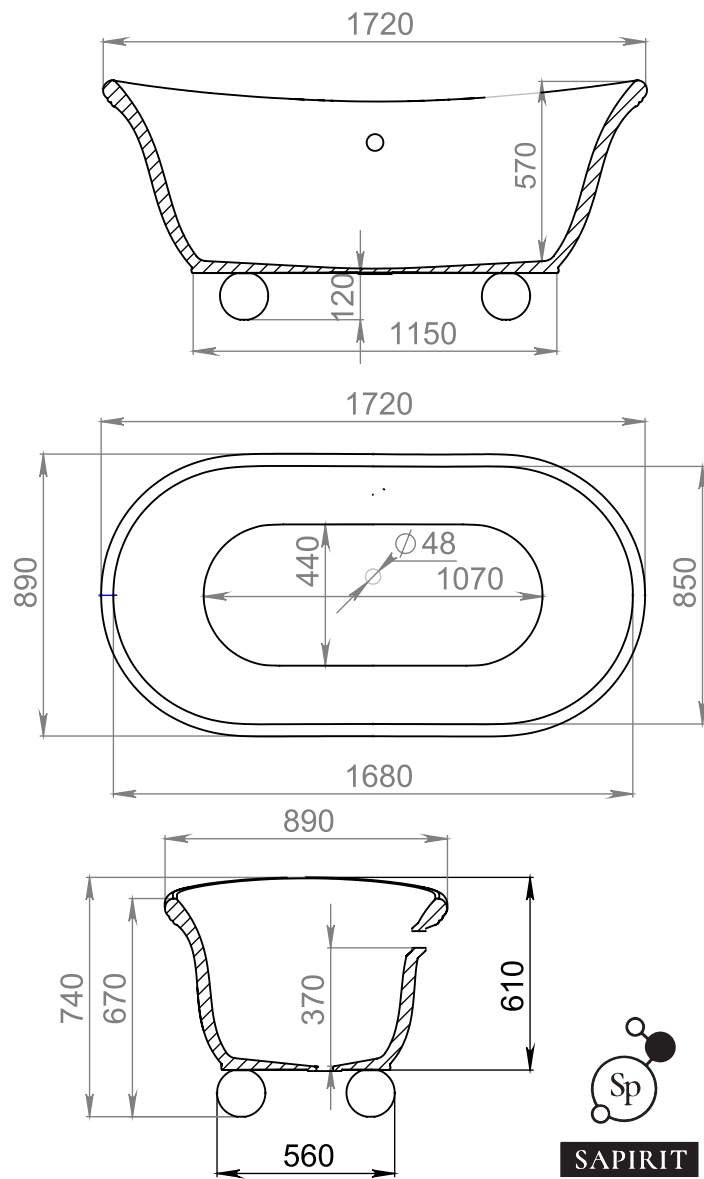

Salini S.r.l.