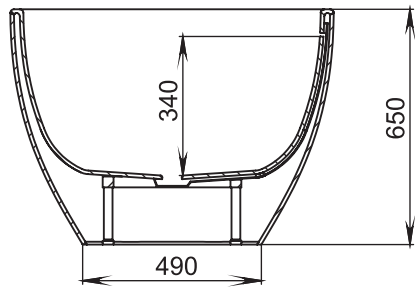

**SOLIX**  
SOLID SURFACE

**SAPIRIT**

В основе создания отдельностоящей ванны из литого камня LUCE лежит идея кокона. Окружающий мир настолько суетлив, что человеку крайне важно чувствовать себя защищенным дома, в ванной комнате, которая подобно кокону укроет от внешнего мира. Уникальный дизайн внутреннего пространства эргономично разделен не только для совершенного удобства всех частей тела, но и для любого роста. Исключительная глубина ванны гарантирует приятное прогревание, включая плечи и шею.