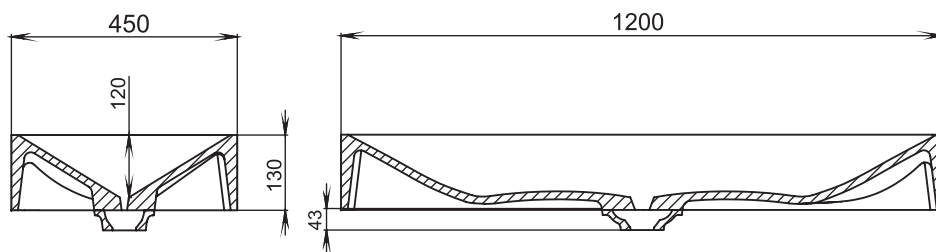

SONATA

Характеристики
Цвет базовый: белый
Поверхность: глянец / мат
Размеры: 1200x450x130

SOLIX
SOLID SURFACE