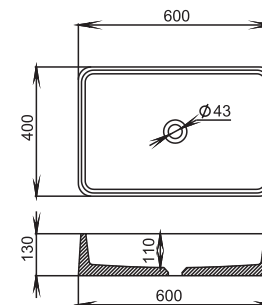

ETNA E03

Цвет базовый: Серый
Поверхность: мат
Размеры: 600x400x130
Вес: 20 кг