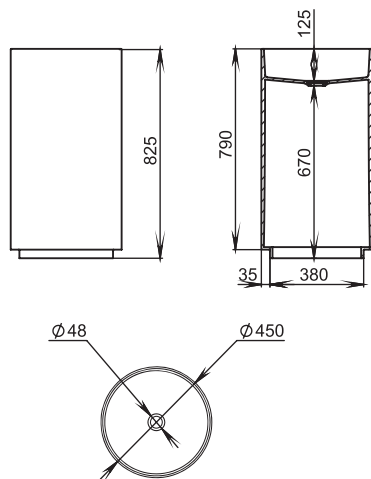

## ARMONIA 201

Цвет базовый: белый

Поверхность: глянец/мат

Размеры: 450x450x825

Вес: 52 кг

Фурнитура: хром, золото, бронза