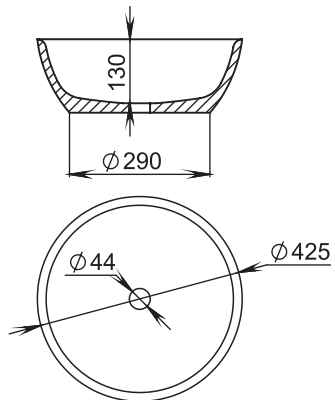

Gloria 310

Цвет базовый: белый
Поверхность: глянец / мат
Размеры: 425x425x155
Вес: 10 кг