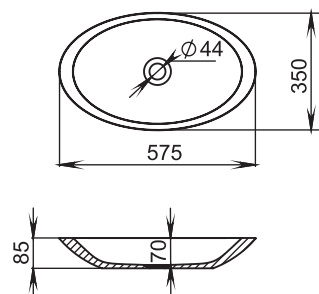

Callista 103

Цвет базовый: белый
Поверхность: матовая, глянец
Размеры: 560x315x150
Вес: 7 кг