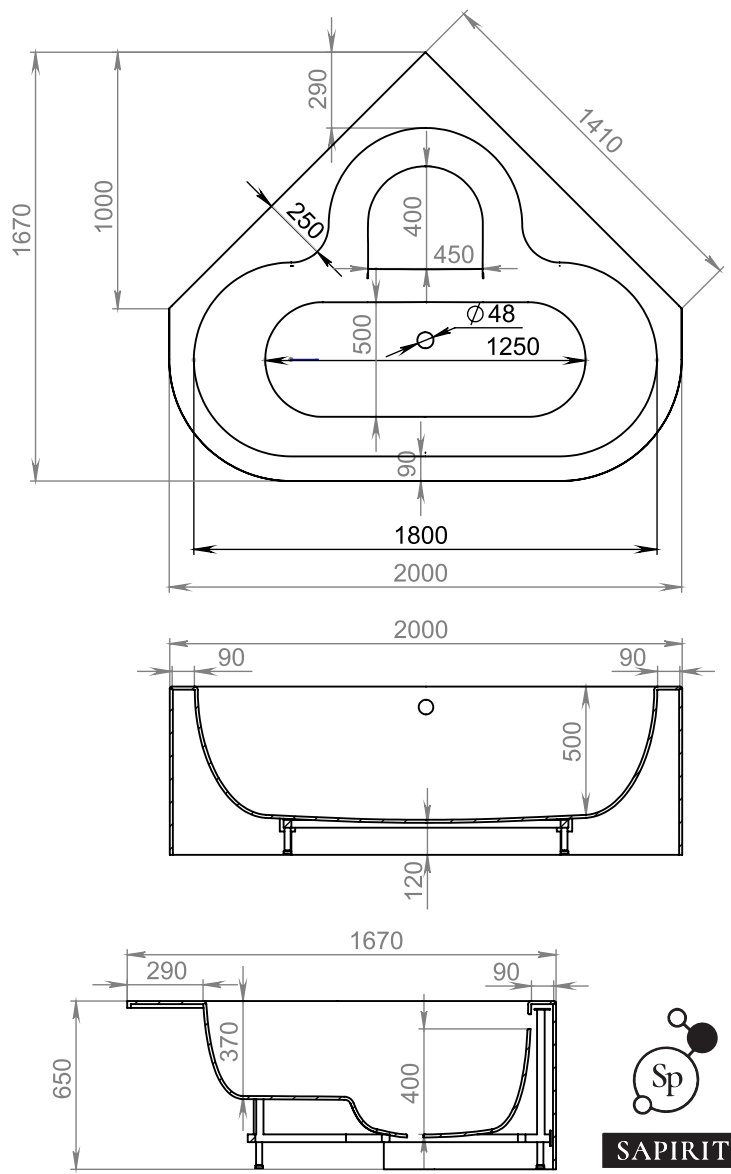

Salini S.r.l.