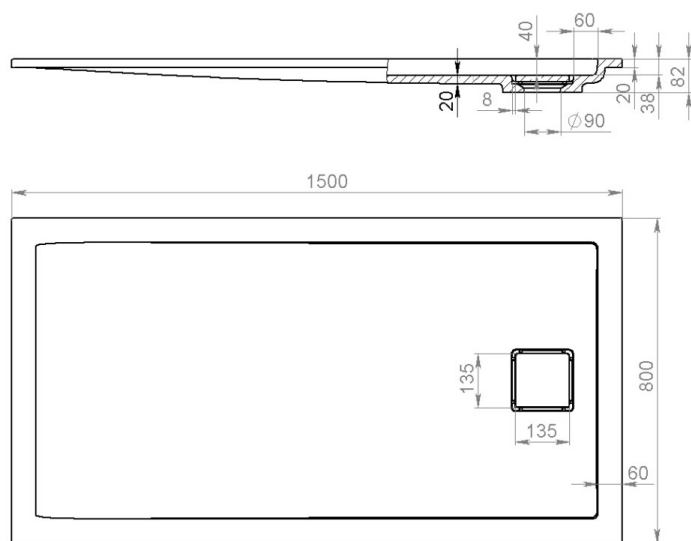

Душевой поддон Capri подойдет тем, кто ценит удобство в своей ванной комнате. Дизайн и тактильные качества изделия не оставят равнодушными даже самых избирательных покупателей. Восхитительное сочетание изысканной классики и универсальной функциональности.

CAPRI

Цвет базовый: белый
Поверхность: матовый, глянец
Размеры: 150x80

Salini S.r.l.