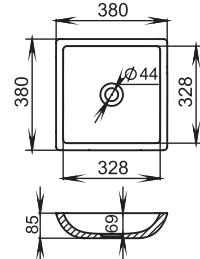

Callista 109

Цвет базовый: белый
Поверхность: матовая, глянец
Размеры: 565x394x182