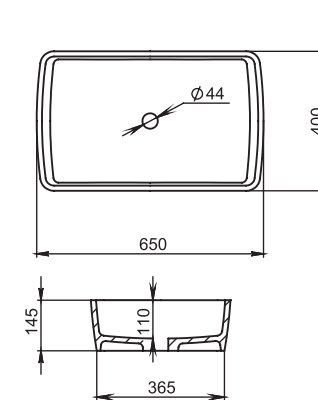

Gloria 312

Цвет базовый: белый
Поверхность: глянец / мат
Размеры: 650x400x145
Вес: 13 кг