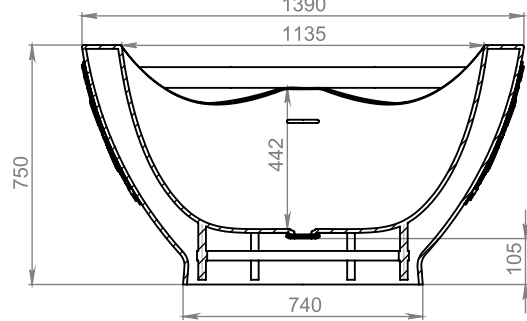

SAPIRIT

BIANKA

Salini S.r.l.