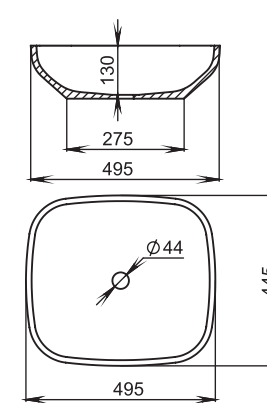

Gloria 308

Цвет базовый: белый
Поверхность: глянец / мат
Размеры: 495x445x150
Вес: 11 кг