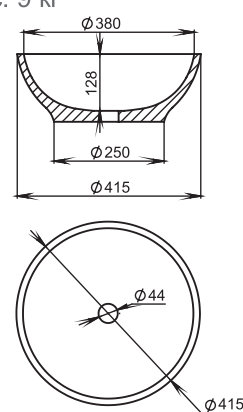

Gloria 303

Цвет базовый: белый
Поверхность: глянец / мат
Размеры: 415x415x150
Вес: 9 кг