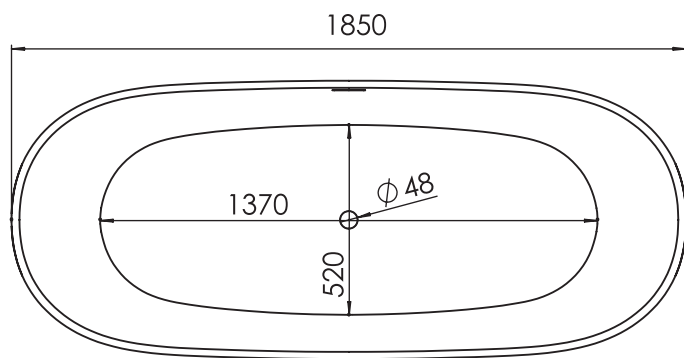

Salini S.r.l.

**SOLIX**  
SOLID SURFACE

**SAPIRIT**

Изысканное дизайнерское решение. Позволяет внести в интерьер ванной комнаты естественность и гармонию. Ванна Ноеті производится в глубоком белом цвете, чистоту которого подчеркнет правильно подобранная мебель из натурального материала. Невероятно удобная внутри ванна мгновенно настраивает на расслабление и отдых.