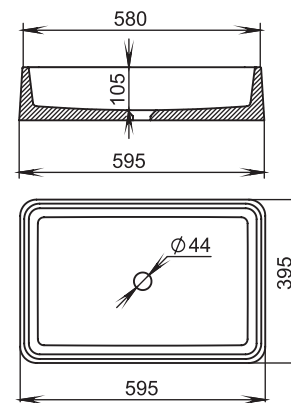

Gloria 307

Цвет базовый: белый
Поверхность: глянец / мат
Размеры: 595x395x125
Вес: 20 кг