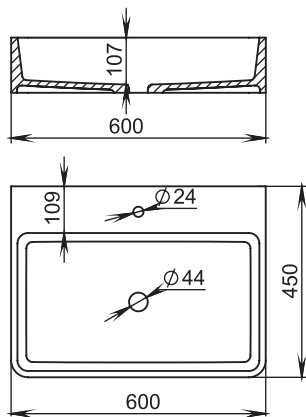

## OTTAVIA

Характеристики

Цвет базовый: белый

Поверхность: глянец / мат

Размеры: 600x450x133

Вес: 17 кг

SOLIX

SOLID SURFACE