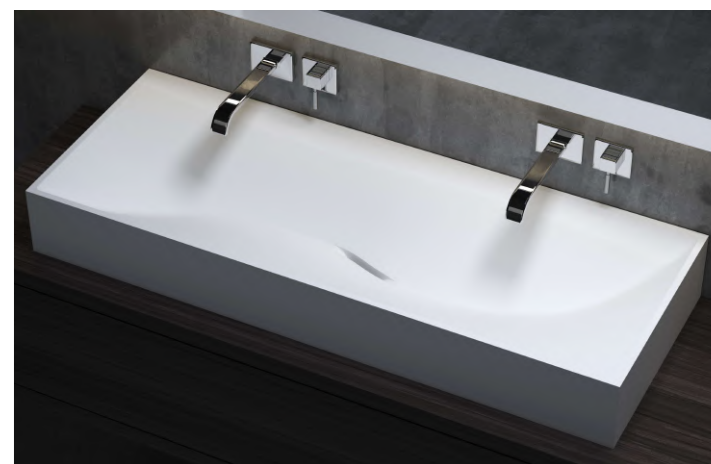

Данную модель раковины возможно разместить как на поверхности (тумба), так и на кронштейнах. Созданная совместными усилиями итальянских дизайнеров, идеальная симфония для двух сердец. Подобно двум оркестрам, играющим в унисон, мелодичная форма преобразуется в классическую SONATA, которая отличается тесной взаимосвязью частей, построенных по принципу контраста, как и музыкальный материал сонатного аллегро. Нежность и грация в сочетании со строгим стилем, создают уют и гармонию в Вашей ванной комнате.