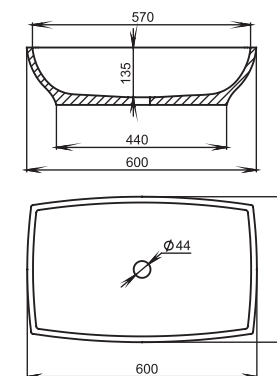

Gloria 304

Цвет базовый: белый
Поверхность: глянец / мат
Размеры: 600x380x150
Вес: 13 кг