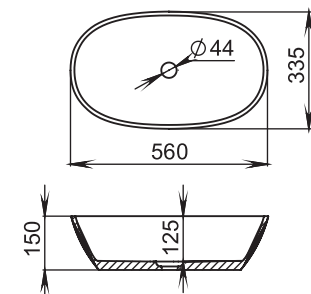

Callista 107

Цвет базовый: белый
Поверхность: матовая, глянец
Размеры: 575x350x90
Вес: 8 кг