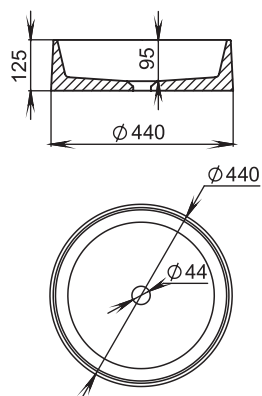

Gloria 301

Цвет базовый: белый
Поверхность: глянец / мат
Размеры: 440x440x125
Вес: 14 кг