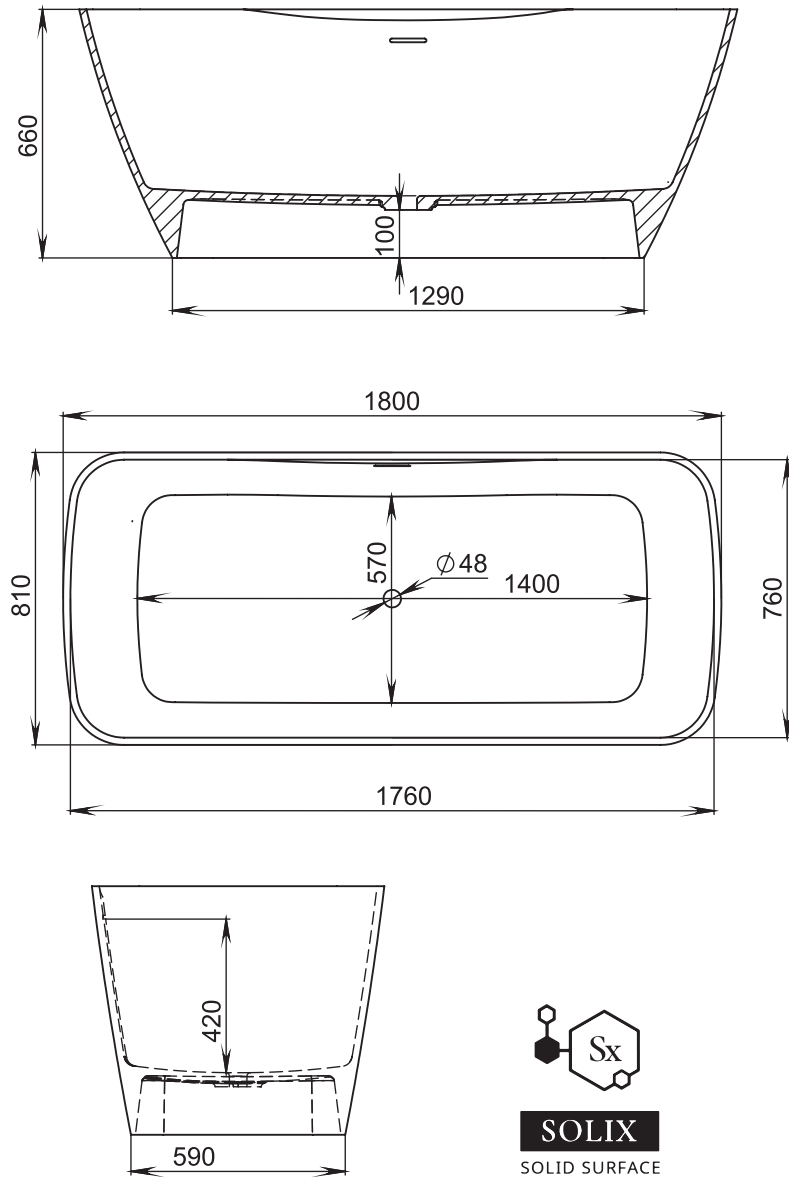

SOLIX
SOLID SURFACE