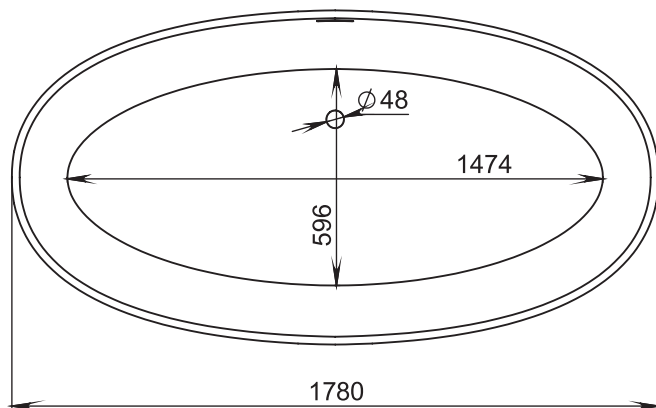

При создании ванны из литого камня ALDA Nuova были учтены все инновационные тенденции в мире сантехники. На сегодняшний день это одна из любимых моделей дизайнеров-разработчиков интерьеров для ванных комнат. Изделие вписывается практически в любой интерьер. ALDA Nuova - одна из самых больших ванн по внутреннему размеру.