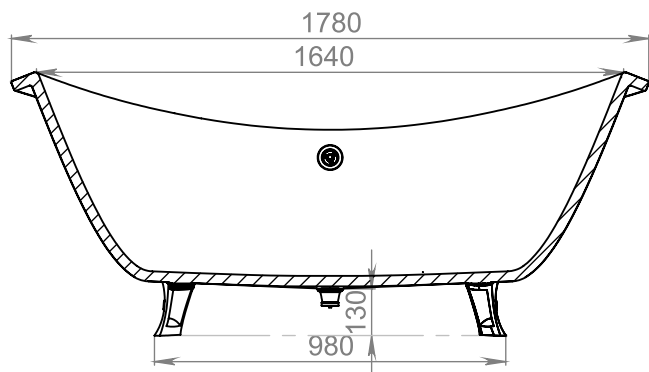

Salini S.r.l.