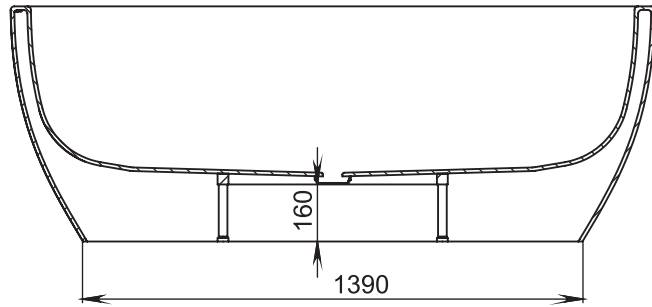

**SOLIX**  
SOLID SURFACE

**SAPIRIT**

В основе создания отдельностоящей ванны из литого камня LUCE лежит идея кокона. Окружающий мир настолько суетлив, что человеку крайне важно чувствовать себя защищенным дома, в ванной комнате, которая подобно кокону укроет от внешнего мира. Уникальный дизайн внутреннего пространства эргономично разделен не только для совершенного удобства всех частей тела, но и для любого роста. Исключительная глубина ванны гарантирует приятное прогревание, включая плечи и шею.