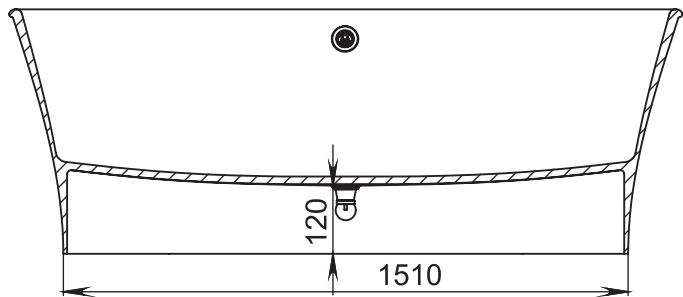

**SOLIX**  
SOLID SURFACE

**SAPIRIT**

В основе создания отдельностоящей ванны из литого камня LUCE лежит идея кокона. Окружающий мир настолько суетлив, что человеку крайне важно чувствовать себя защищенным дома, в ванной комнате, которая подобно кокону укроет от внешнего мира. Уникальный дизайн внутреннего пространства эргономично разделен не только для совершенного удобства всех частей тела, но и для любого роста. Исключительная глубина ванны гарантирует приятное прогревание, включая плечи и шею.