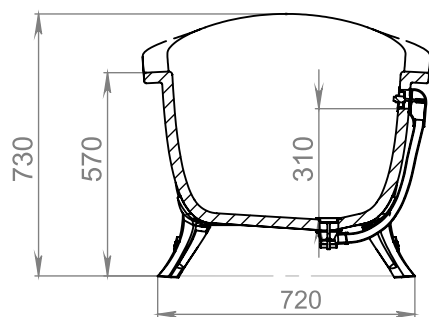

Salini S.r.l.