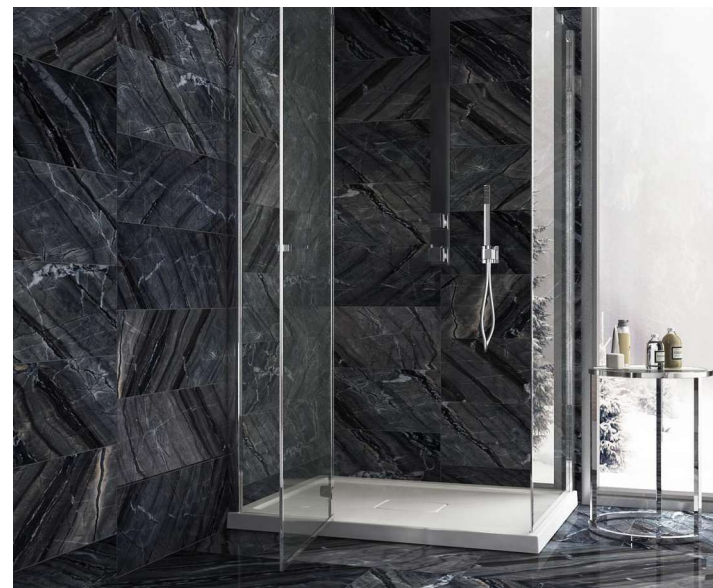

## ETNA E03

Цвет базовый: Серый  
Поверхность: мат  
Размеры: 600x400x130  
Вес: 20 кг

Душевой поддон Capri подойдет тем, кто ценит удобство в своей ванной комнате. Дизайн и тактильные качества изделия не оставят равнодушными даже самых избирательных покупателей. Восхитительное сочетание изысканной классики и универсальной функциональности.

## CAPRI

Цвет базовый: белый  
Поверхность: матовый, глянец  
Размеры: 150x80

Salini S.r.l.

Душевой поддон из литого камня PESARO.  
 Модель имеет традиционную конструкцию со сливом в центре рабочей поверхности.  
 Данная конструкция является классической и доказавшей в ходе многолетней эксплуатации свою надежность, эффективность и безопасность.  
 Сконструированный и изготовленный в заводских условиях низкий душевой поддон PESARO имеет оптимизированные по наклону плоскости рабочей поверхности и гарантирует производительность стандартного слива от 0,8 литра/секунду.