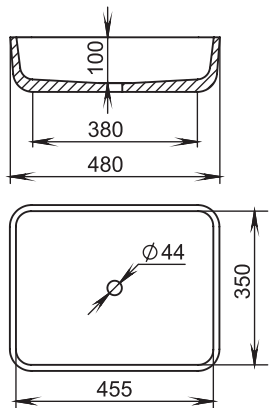

Gloria 309

Цвет базовый: белый
Поверхность: глянец / мат
Размеры: 480x380x120
Вес: 11 кг