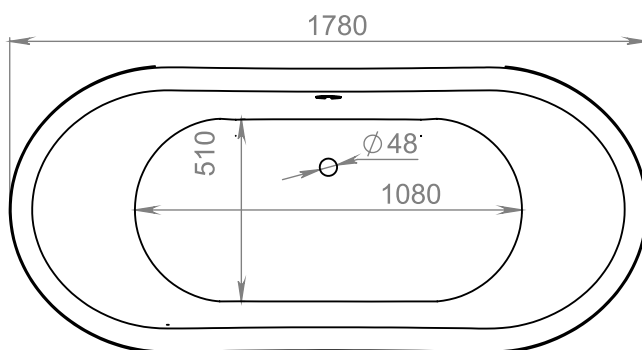

Salini S.r.l.