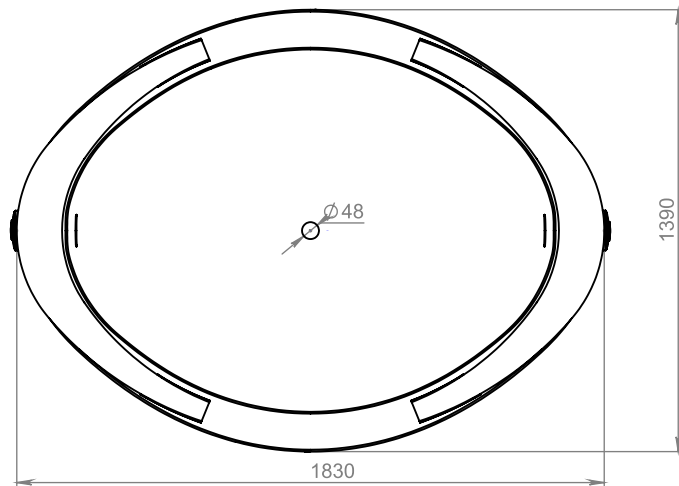

SAPIRIT

BIANKA

Salini S.r.l.