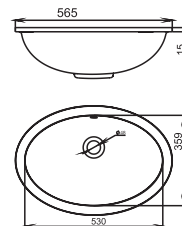

SOLIX
SOLID SURFACE