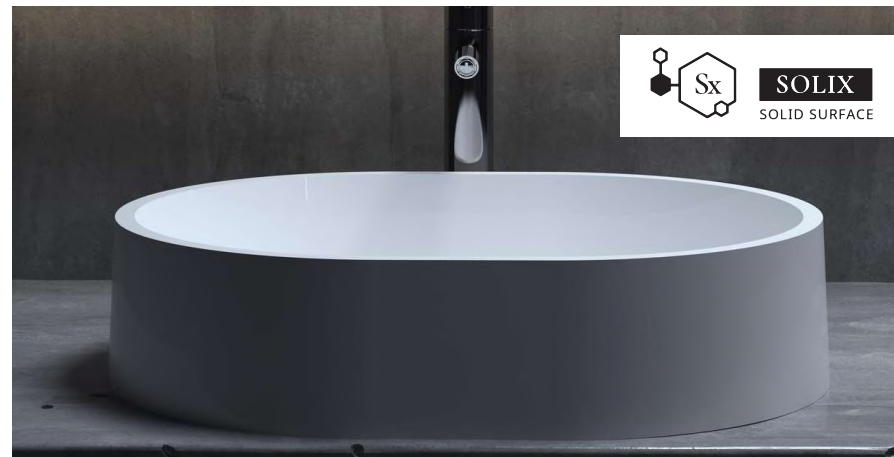

Gloria 309

Цвет базовый: белый
Поверхность: глянец / мат
Размеры: 480x380x120
Вес: 11 кг

Gloria 310

Цвет базовый: белый
Поверхность: глянец / мат
Размеры: 425x425x155
Вес: 10 кг

Gloria 311

Цвет базовый: белый
Поверхность: глянец / мат
Размеры: 560x440x125
Вес: 20 кг

Gloria 312

Цвет базовый: белый
Поверхность: глянец / мат
Размеры: 650x400x145
Вес: 13 кг