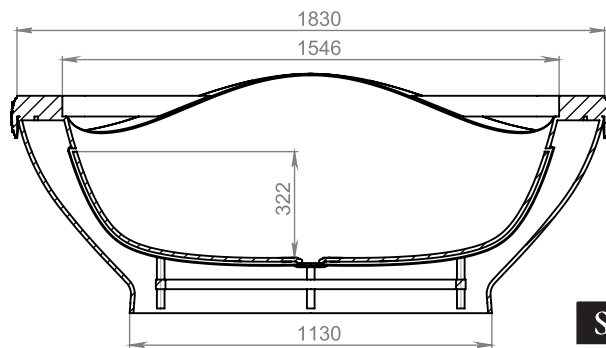

SAPIRIT

BIANKA

Salini S.r.l.