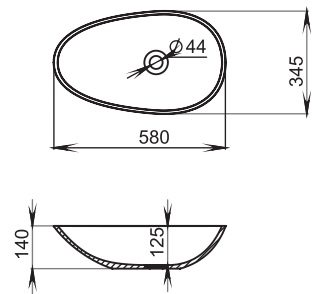

### Callista 101

Цвет базовый: белый  
Поверхность: матовая, глянец  
Размеры: 580x345x140  
Вес: 6 кг