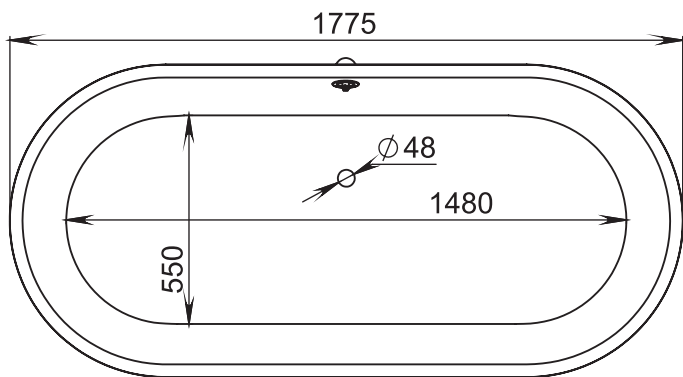

SOLIX
SOLID SURFACE

SAPIRIT