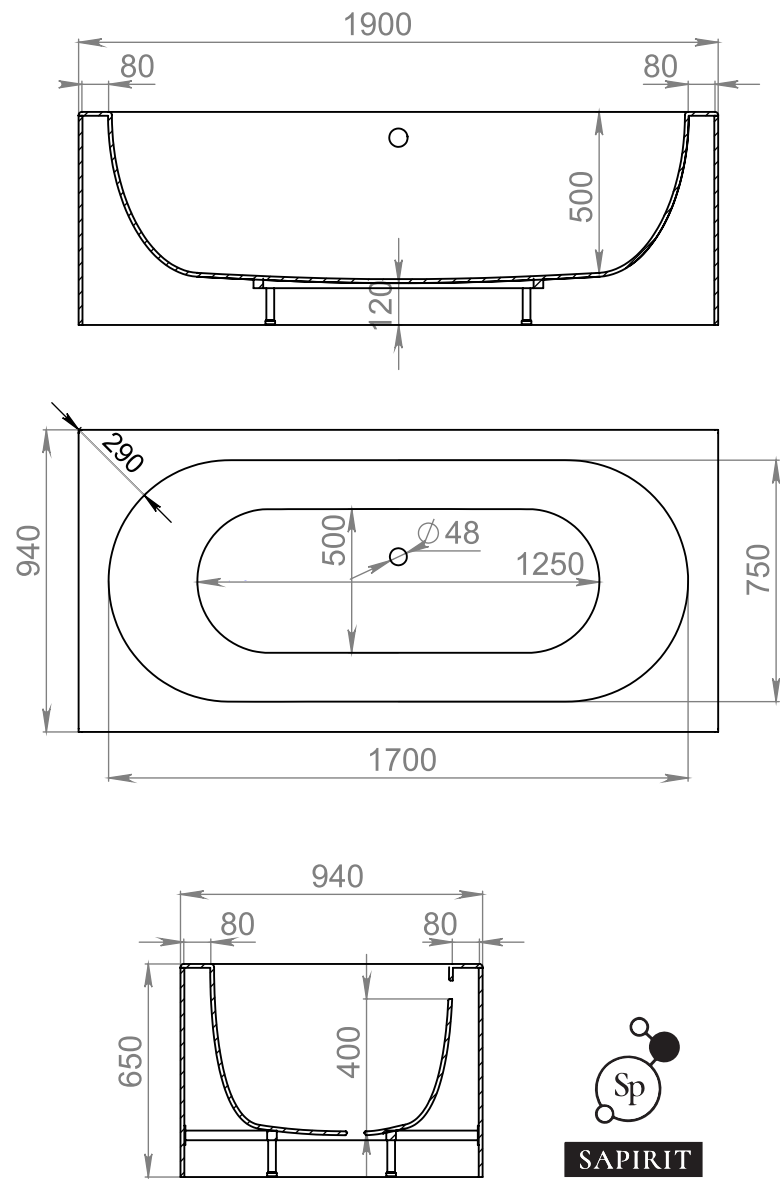

Salini S.r.l.