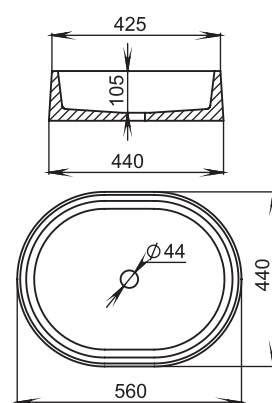

Gloria 311

Цвет базовый: белый
Поверхность: глянец / мат
Размеры: 560x440x125
Вес: 20 кг