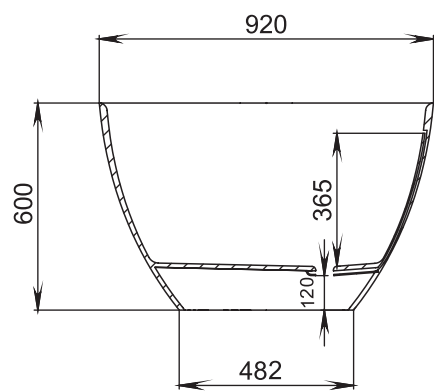

SOLIX
SOLID SURFACE

SAPIRIT