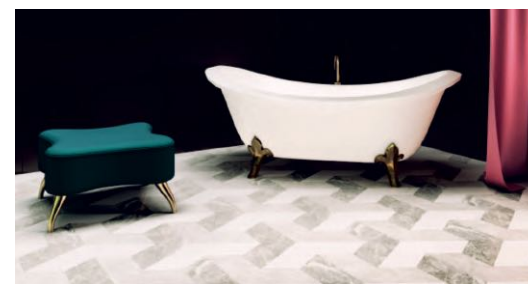

Ванна ORIA из литого камня на ножках в роскошном классическом итальянском стиле — настоящий подарок для эстетов и функционалистов. Белоснежный цвет ванны сочетается со всей классической сантехникой итальянских производителей, объемные ножки придают ей элегантность, матовая поверхность белого полимерного камня дарит тепло и комфорт. Именно так можно совместить два удовольствия: любоваться элегантными формами классики и пользоваться благами современных технологий.