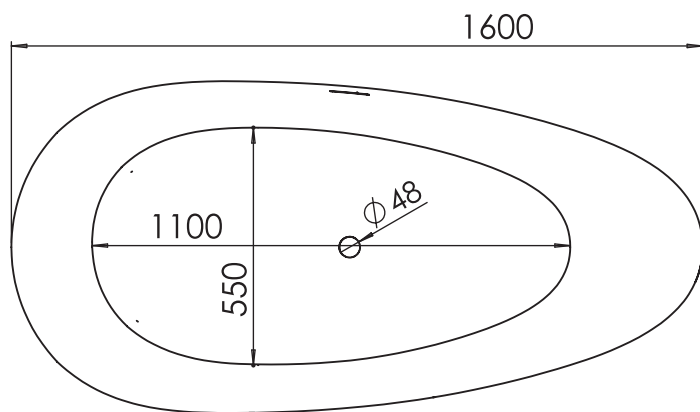

Salini S.r.l.

**SOLIX**  
SOLID SURFACE

**SAPIRIT**

Изысканное дизайнерское решение. Позволяет внести в интерьер ванной комнаты естественность и гармонию. Ванна Ноеті производится в глубоком белом цвете, чистоту которого подчеркнет правильно подобранная мебель из натурального материала. Невероятно удобная внутри ванна мгновенно настраивает на расслабление и отдых.