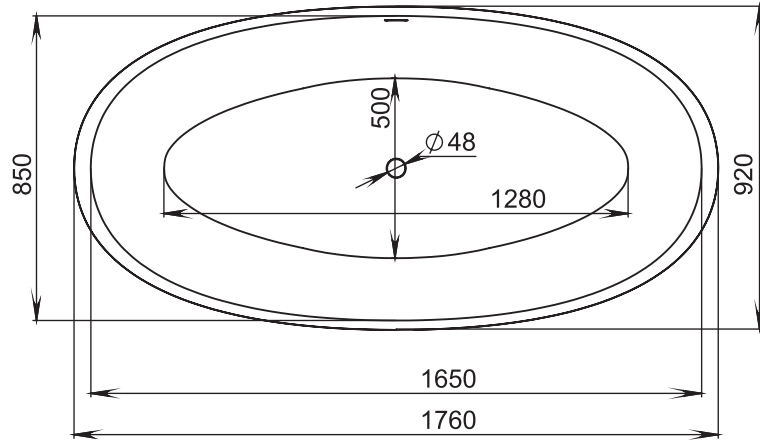

**SOLIX**  
SOLID SURFACE

**SAPIRIT**

В основе создания отдельностоящей ванны из литого камня LUCE лежит идея кокона. Окружающий мир настолько суетлив, что человеку крайне важно чувствовать себя защищенным дома, в ванной комнате, которая подобно кокону укроет от внешнего мира. Уникальный дизайн внутреннего пространства эргономично разделен не только для совершенного удобства всех частей тела, но и для любого роста. Исключительная глубина ванны гарантирует приятное прогревание, включая плечи и шею.