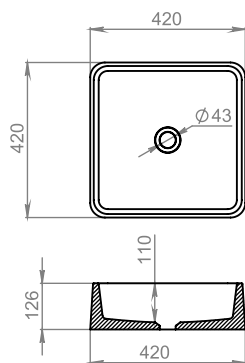

ETNA E01

Цвет базовый: Серый
Поверхность: мат
Размеры: 420x420x126
Вес: 14 кг