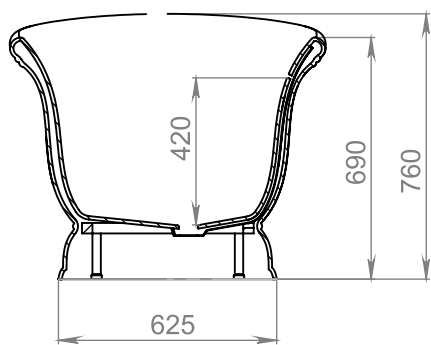

**SOLIX**  
SOLID SURFACE

**SAPIRIT**

Salini S.r.l.

Исполненная в классическом итальянском стиле, ЕТТОРА напоминает роскошные античные ванны. Остается только закрыть глаза и позволить воображению перенести Вас в мир древних патрициев. Напольная ванна из литого камня ЕТТОРА — воплощенная забота о человеке и отражение утонченного вкуса хозяев дома.