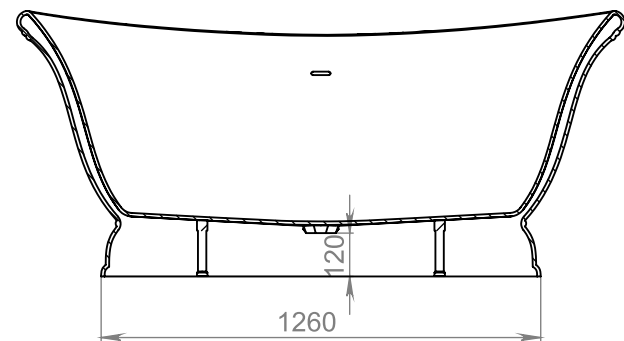

**SOLIX**  
SOLID SURFACE

**SAPIRIT**

Salini S.r.l.

Исполненная в классическом итальянском стиле, ЕТТОРА напоминает роскошные античные ванны. Остается только закрыть глаза и позволить воображению перенести Вас в мир древних патрициев. Напольная ванна из литого камня ЕТТОРА — воплощенная забота о человеке и отражение утонченного вкуса хозяев дома.