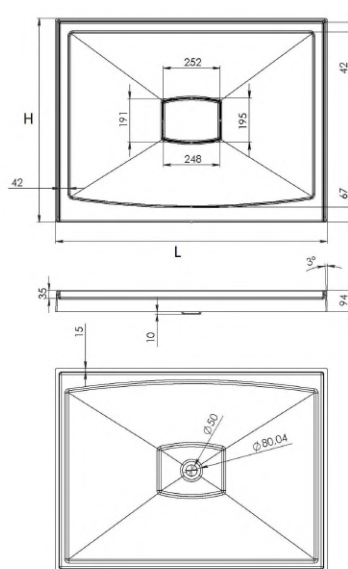

PESARO

Цвет базовый: белый
Поверхность:
матовый, глянец

Размеры: 80x80
Размеры: 90x90
Размеры: 100x90
Размеры: 100x100
Размеры: 110x90
Размеры: 120x90
Размеры: 120x120

SOLIX
SOLID SURFACE

SAPIRIT