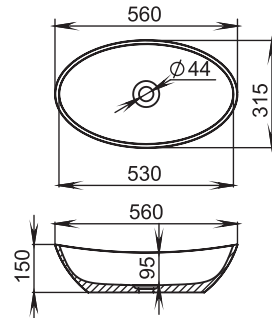

Callista 105

Цвет базовый: белый
Поверхность: матовая, глянец
Размеры: 370x370x85
Вес: 4 кг