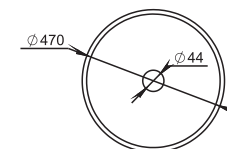

ARMONIA 203

Характеристики
Цвет базовый: белый
Поверхность: глянец/мат
Размеры: 470x470x1000