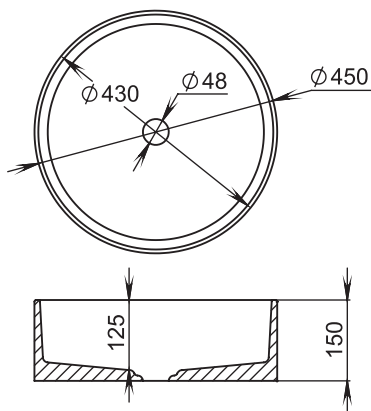

ARMONIA 202

Характеристики
Цвет базовый: белый
Поверхность: глянец/мат
Размеры: 450x450x150
Вес: 13 кг
Фурнитура: хром, золото, бронза