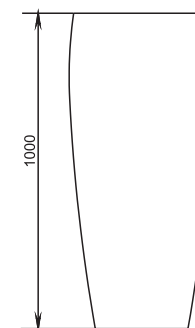

ARMONIA 203

Характеристики
Цвет базовый: белый
Поверхность: глянец/мат
Размеры: 470x470x1000