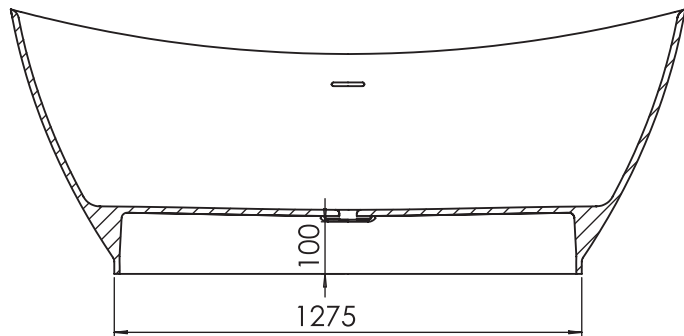

Salini S.r.l.

**SOLIX**  
SOLID SURFACE

**SAPIRIT**

Изысканное дизайнерское решение. Позволяет внести в интерьер ванной комнаты естественность и гармонию. Ванна Ноеті производится в глубоком белом цвете, чистоту которого подчеркнет правильно подобранная мебель из натурального материала. Невероятно удобная внутри ванна мгновенно настраивает на расслабление и отдых.