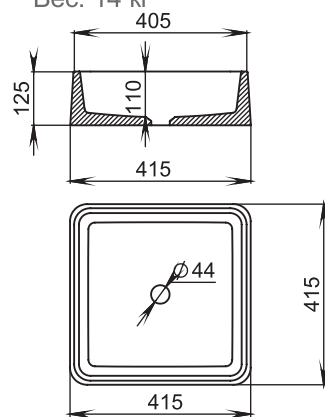

Gloria 302

Цвет базовый: белый
Поверхность: глянец / мат
Размеры: 415x415x125
Вес: 14 кг