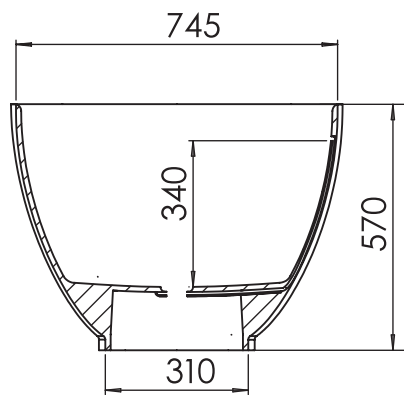

SOLIX
SOLID SURFACE

SAPIRIT