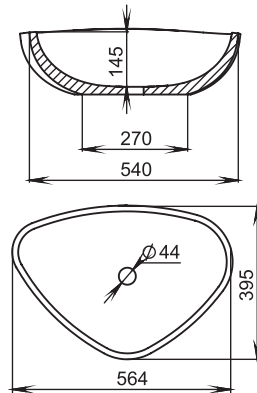

Gloria 306

Цвет базовый: белый
Поверхность: глянец / мат
Размеры: 564x395x165
Вес: 11 кг