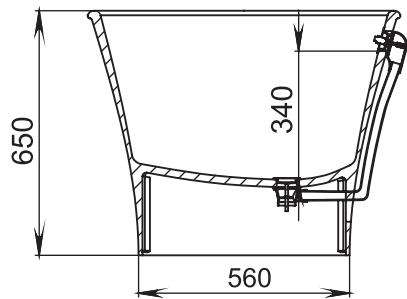

**SOLIX**  
SOLID SURFACE

**SAPIRIT**

В основе создания отдельностоящей ванны из литого камня LUCE лежит идея кокона. Окружающий мир настолько суетлив, что человеку крайне важно чувствовать себя защищенным дома, в ванной комнате, которая подобно кокону укроет от внешнего мира. Уникальный дизайн внутреннего пространства эргономично разделен не только для совершенного удобства всех частей тела, но и для любого роста. Исключительная глубина ванны гарантирует приятное прогревание, включая плечи и шею.