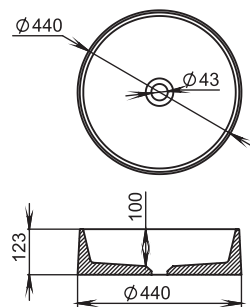

ETNA E02

Цвет базовый: Бежевый
Поверхность: мат
Размеры: 440x123
Вес: 14 кг