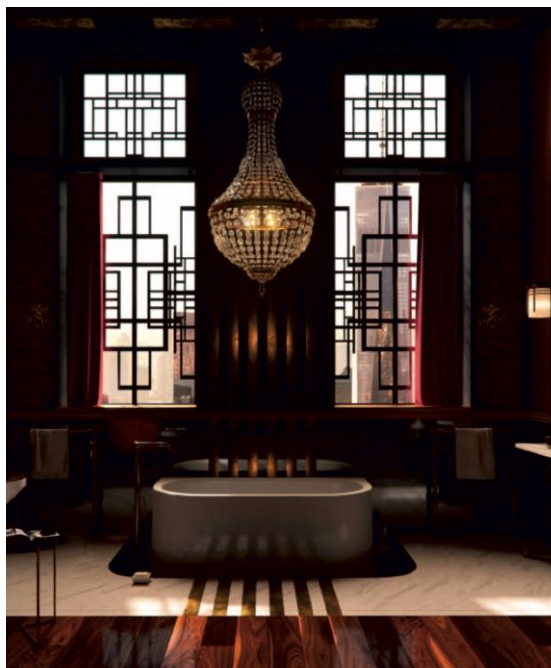

Пристенная ванна из литого камня GIADA поможет сберечь достаточно места в ванной комнате. Закругленные углы позволяют безопасно перемещаться рядом с ней. Элегантная простота линий и бескомпромиссный комфорт внутреннего пространства напольной ванны GIADA подарит Вам истинное наслаждение ценителю водных процедур.