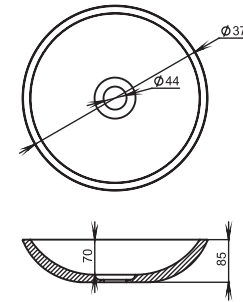

Callista 106

Цвет базовый: белый
Поверхность: матовая, глянец
Размеры: 560x335x150
Вес: 7,5 кг