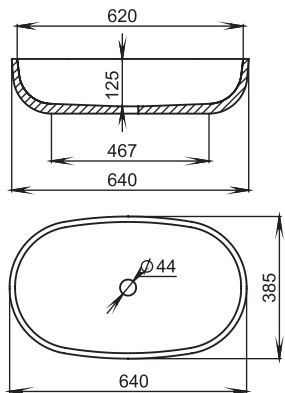

Gloria 305

Цвет базовый: белый
Поверхность: глянец / мат
Размеры: 640x385x145
Вес: 13 кг