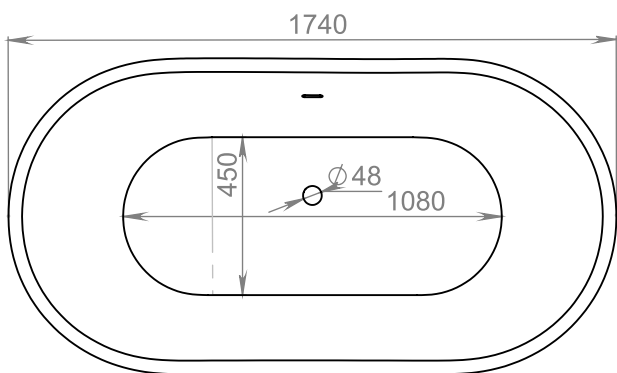

**SOLIX**  
SOLID SURFACE

**SAPIRIT**

Salini S.r.l.

Исполненная в классическом итальянском стиле, ЕТТОРА напоминает роскошные античные ванны. Остается только закрыть глаза и позволить воображению перенести Вас в мир древних патрициев. Напольная ванна из литого камня ЕТТОРА — воплощенная забота о человеке и отражение утонченного вкуса хозяев дома.