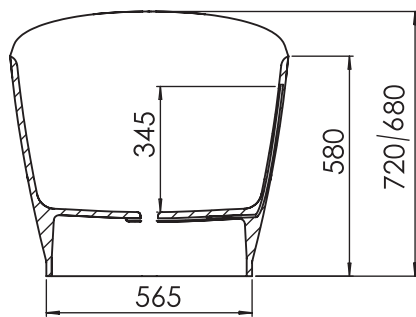

SOLIX
SOLID SURFACE

SAPIRIT