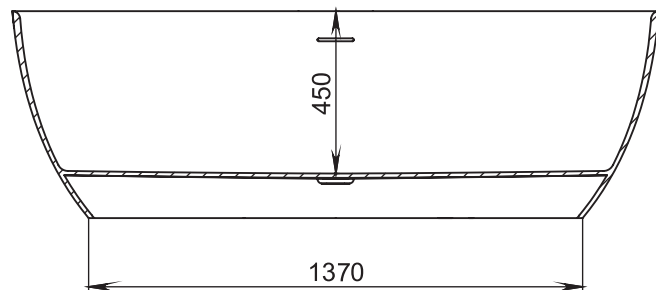

SOLIX
SOLID SURFACE

SAPIRIT