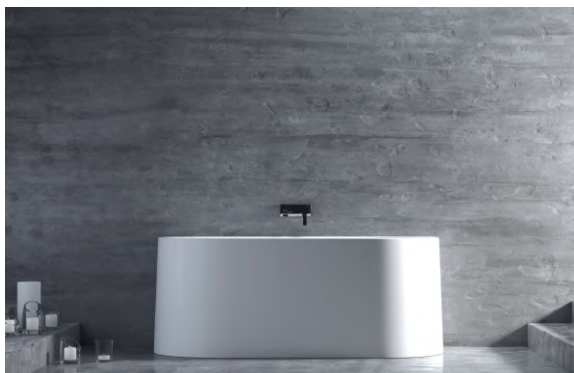

Пристенная ванна из литого камня GIADA поможет сберечь достаточно места в ванной комнате. Закругленные углы позволяют безопасно перемещаться рядом с ней. Элегантная простота линий и бескомпромиссный комфорт внутреннего пространства напольной ванны GIADA подарит Вам истинное наслаждение ценителю водных процедур.