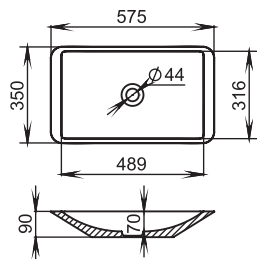

Callista 108

Цвет базовый: белый
Поверхность: матовая, глянец
Размеры: 380x380x85
Вес: 7 кг