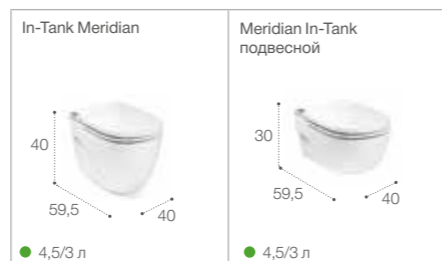

Размеры в см.

In-Tank

Первый унитаз, которому не требуется отдельный бачок, поскольку он уже интегрирован в чашу. При смыве вода из бачка подается в верхнюю часть чаши, обеспечивая первоклассное смывание.