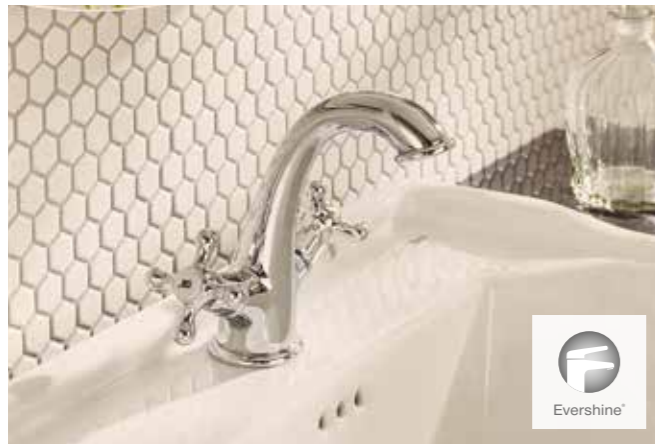

Carmen

Loft

L90C

L90

Однорычажный смеситель для раковины, с донным клапаном 16 7,1	Двухвентильный смеситель для раковины, с донным клапаном 17,8 14,2	Двухвентильный смеситель для раковины, с донным клапаном, высокий излив 24,5 16,4

Двухвентильный смеситель для раковины, с донным клапаном 27 19,5	Монтируемый на край ванны двухвентильный смеситель для раковины, с донным клапаном 24 16,7	Встраиваемый двухвентильный смеситель для раковины 19

Однорычажный смеситель для раковины, с донным клапаном / гладкий корпус 14,2 9 ● 5 л/мин	Однорычажный смеситель для раковины, гладкий корпус, mezzo излив 17,2 11,8 ● 5 л/мин	Однорычажный смеситель для биде, с донным клапаном 12,2 7 ● 5 л/мин

Однорычажный смеситель для раковины, с донным клапаном / гладкий корпус 16,3 11,6 ● 5 л/мин	Однорычажный смеситель для раковины, с донным клапаном, высокий излив 27,6 22,5 ● 5 л/мин	Встраиваемый однорычажный смеситель для раковины 18 8 ● 5 л/мин

Встраиваемый двухвентильный смеситель для раковины 22,4	Однорычажный смеситель для биде, с донным клапаном 16 8,3	Двухвентильный смеситель для биде, с донным клапаном 12,3 8,6

Двухвентильный смеситель для биде, с донным клапаном 17,5 13	Настенный двухвентильный смеситель для ванны-душа 21,5	Настенный двухвентильный смеситель для душа 21,5

● Cold Start. Размеры в см.

Однорычажный смеситель для раковины на 2 отверстия, с донным клапаном 16,6 14,5 ● 5 л/мин	Однорычажный смеситель для биде, с донным клапаном 13,9 9,1 ● 5 л/мин	Однорычажный смеситель для биде, с донным клапаном, рычаг сбоку 9,1 11,2 ● 5 л/мин

Настенный двухвентильный смеситель для ванны-душа 14	Монтируемый в пол смеситель для ванны и душа 86,5 77,1	Монтируемая в стену душевая стойка 51,8 ø21,6 110,7 83,3
Монтируемый в стену смеситель для душа 15