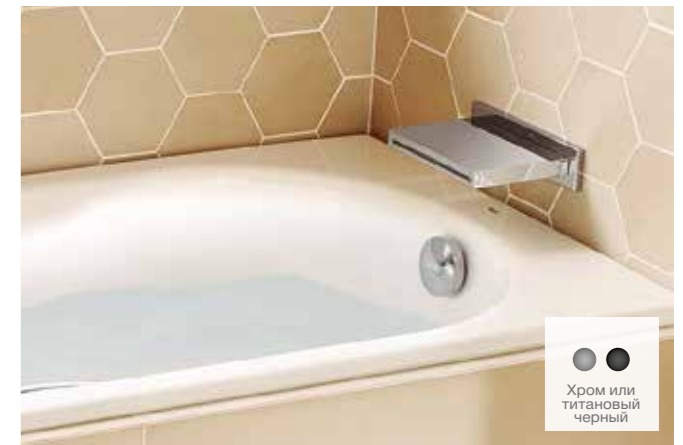

Изливы для ванн

Insignia Настенный 233 60	Lanta Настенный 186 ø 60
Round Настенный 207 ø 60	Square Настенный 221 ø 60
●	
FlowDream Монтируемый на край ванны 235 65	Настенный 236 57

● Также доступен в цвете титановый черный. Размеры в мм.