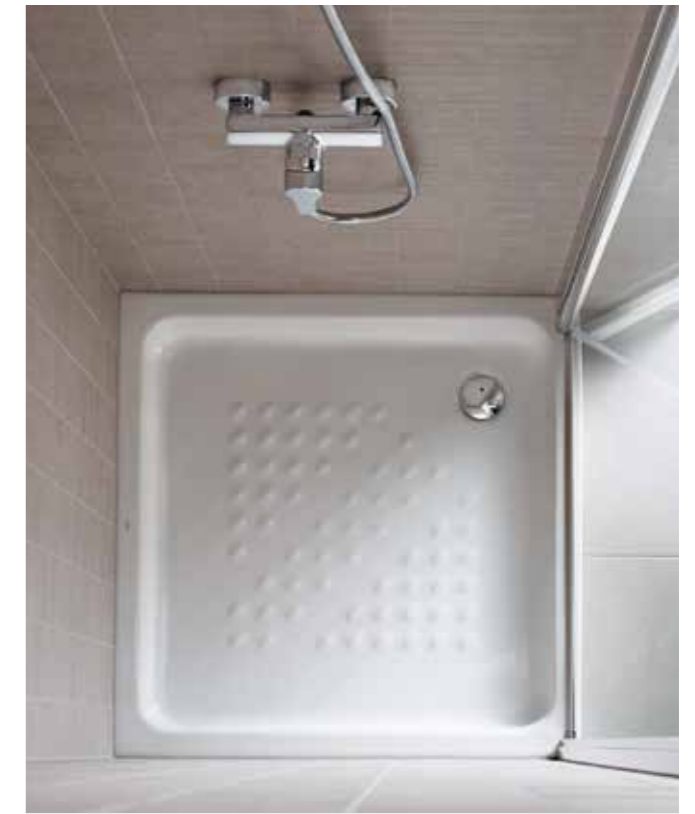

Керамические поддоны

Malta Высота: 6,5 120 x 80 100 x 80 120 x 75 100 x 75 Altura: 8 120 x 70 100 x 70 90 x 70		Высота: 6,5 100 x 100 90 x 90 Высота: 8 120 x 70 100 x 70 90 x 70	
Malta Walk-in Высота: 8 140 x 70 Включает платформу (цветовая гамма Венге)		Italia Высота: 8 140 x 70 120 x 80 100 x 80 120 x 70 100 x 70 90 x 72	
Высота: 8 90 x 90 80 x 80 70 x 70		Высота: 8 90 x 90 80 x 80	

→ Неглазурованная сторона. Размеры в см.

Новинки 2019