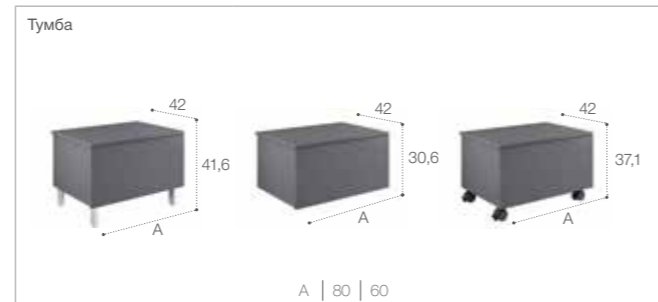

Victoria Basic

-  Дополнительно: полотенцедержатель
-  Мягкое закрывание (ящики)

Mini

Размеры в см.

Suma

Размеры в см.

Savana столешница

Совместимые раковины