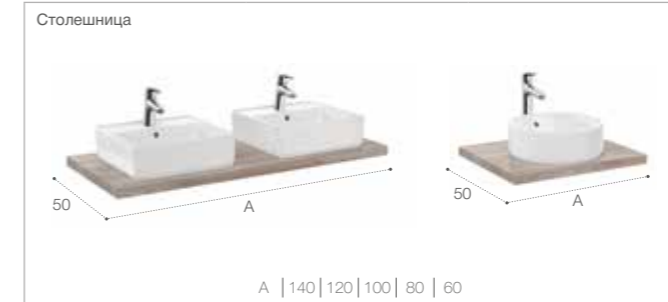

Victoria Basic

-  Дополнительно: полотенцедержатель
-  Мягкое закрывание (ящики)

Mini

Размеры в см.

Suma

Размеры в см.

Savana столешница

Совместимые раковины