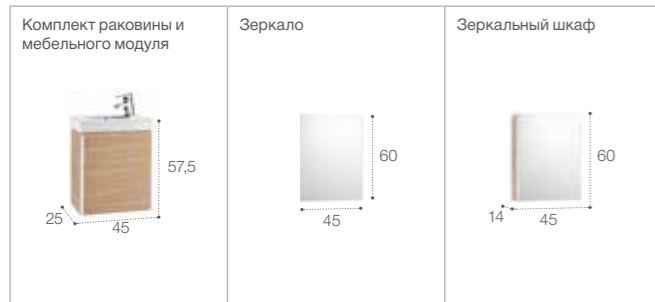

Mini

Размеры в см.