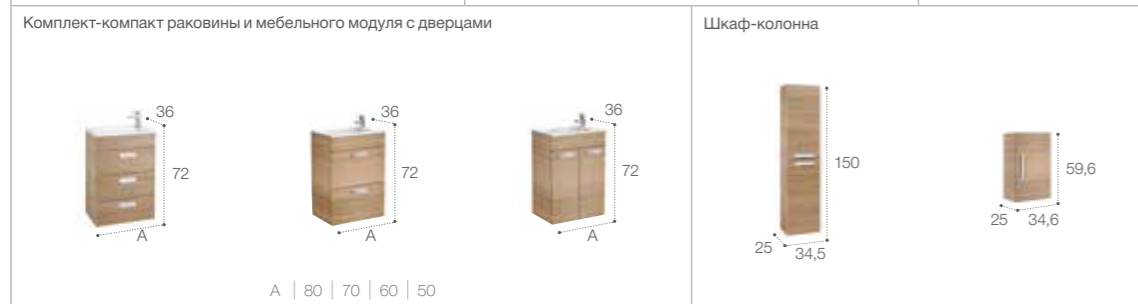

Размеры в см. Доступные дополнительные опции на стр. 73.

Natura

Размеры в см.

Debba

-  Компактный сифон
-  Дополнительно: полотенцедержатель
-  Уменьшенная глубина
-  Мягкое закрывание (ящики)

Victoria-N

-  Дополнительно: полотенцедержатель
-  Мягкое закрывание (ящики)