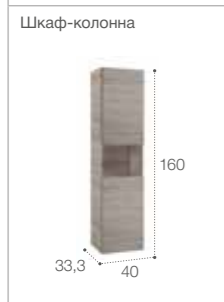

Lander

- Компактный сифон
- Скрытый ящик
- Мягкое закрытие (ящики)

Размеры в см. Доступные дополнительные опции на стр. 73.

Anima

- Компактный сифон
- Дополнительно: полотенцедержатель
- Мягкое закрытие (ящики)

Размеры в см. Доступные дополнительные опции на стр. 73.

Natura

Размеры в см.