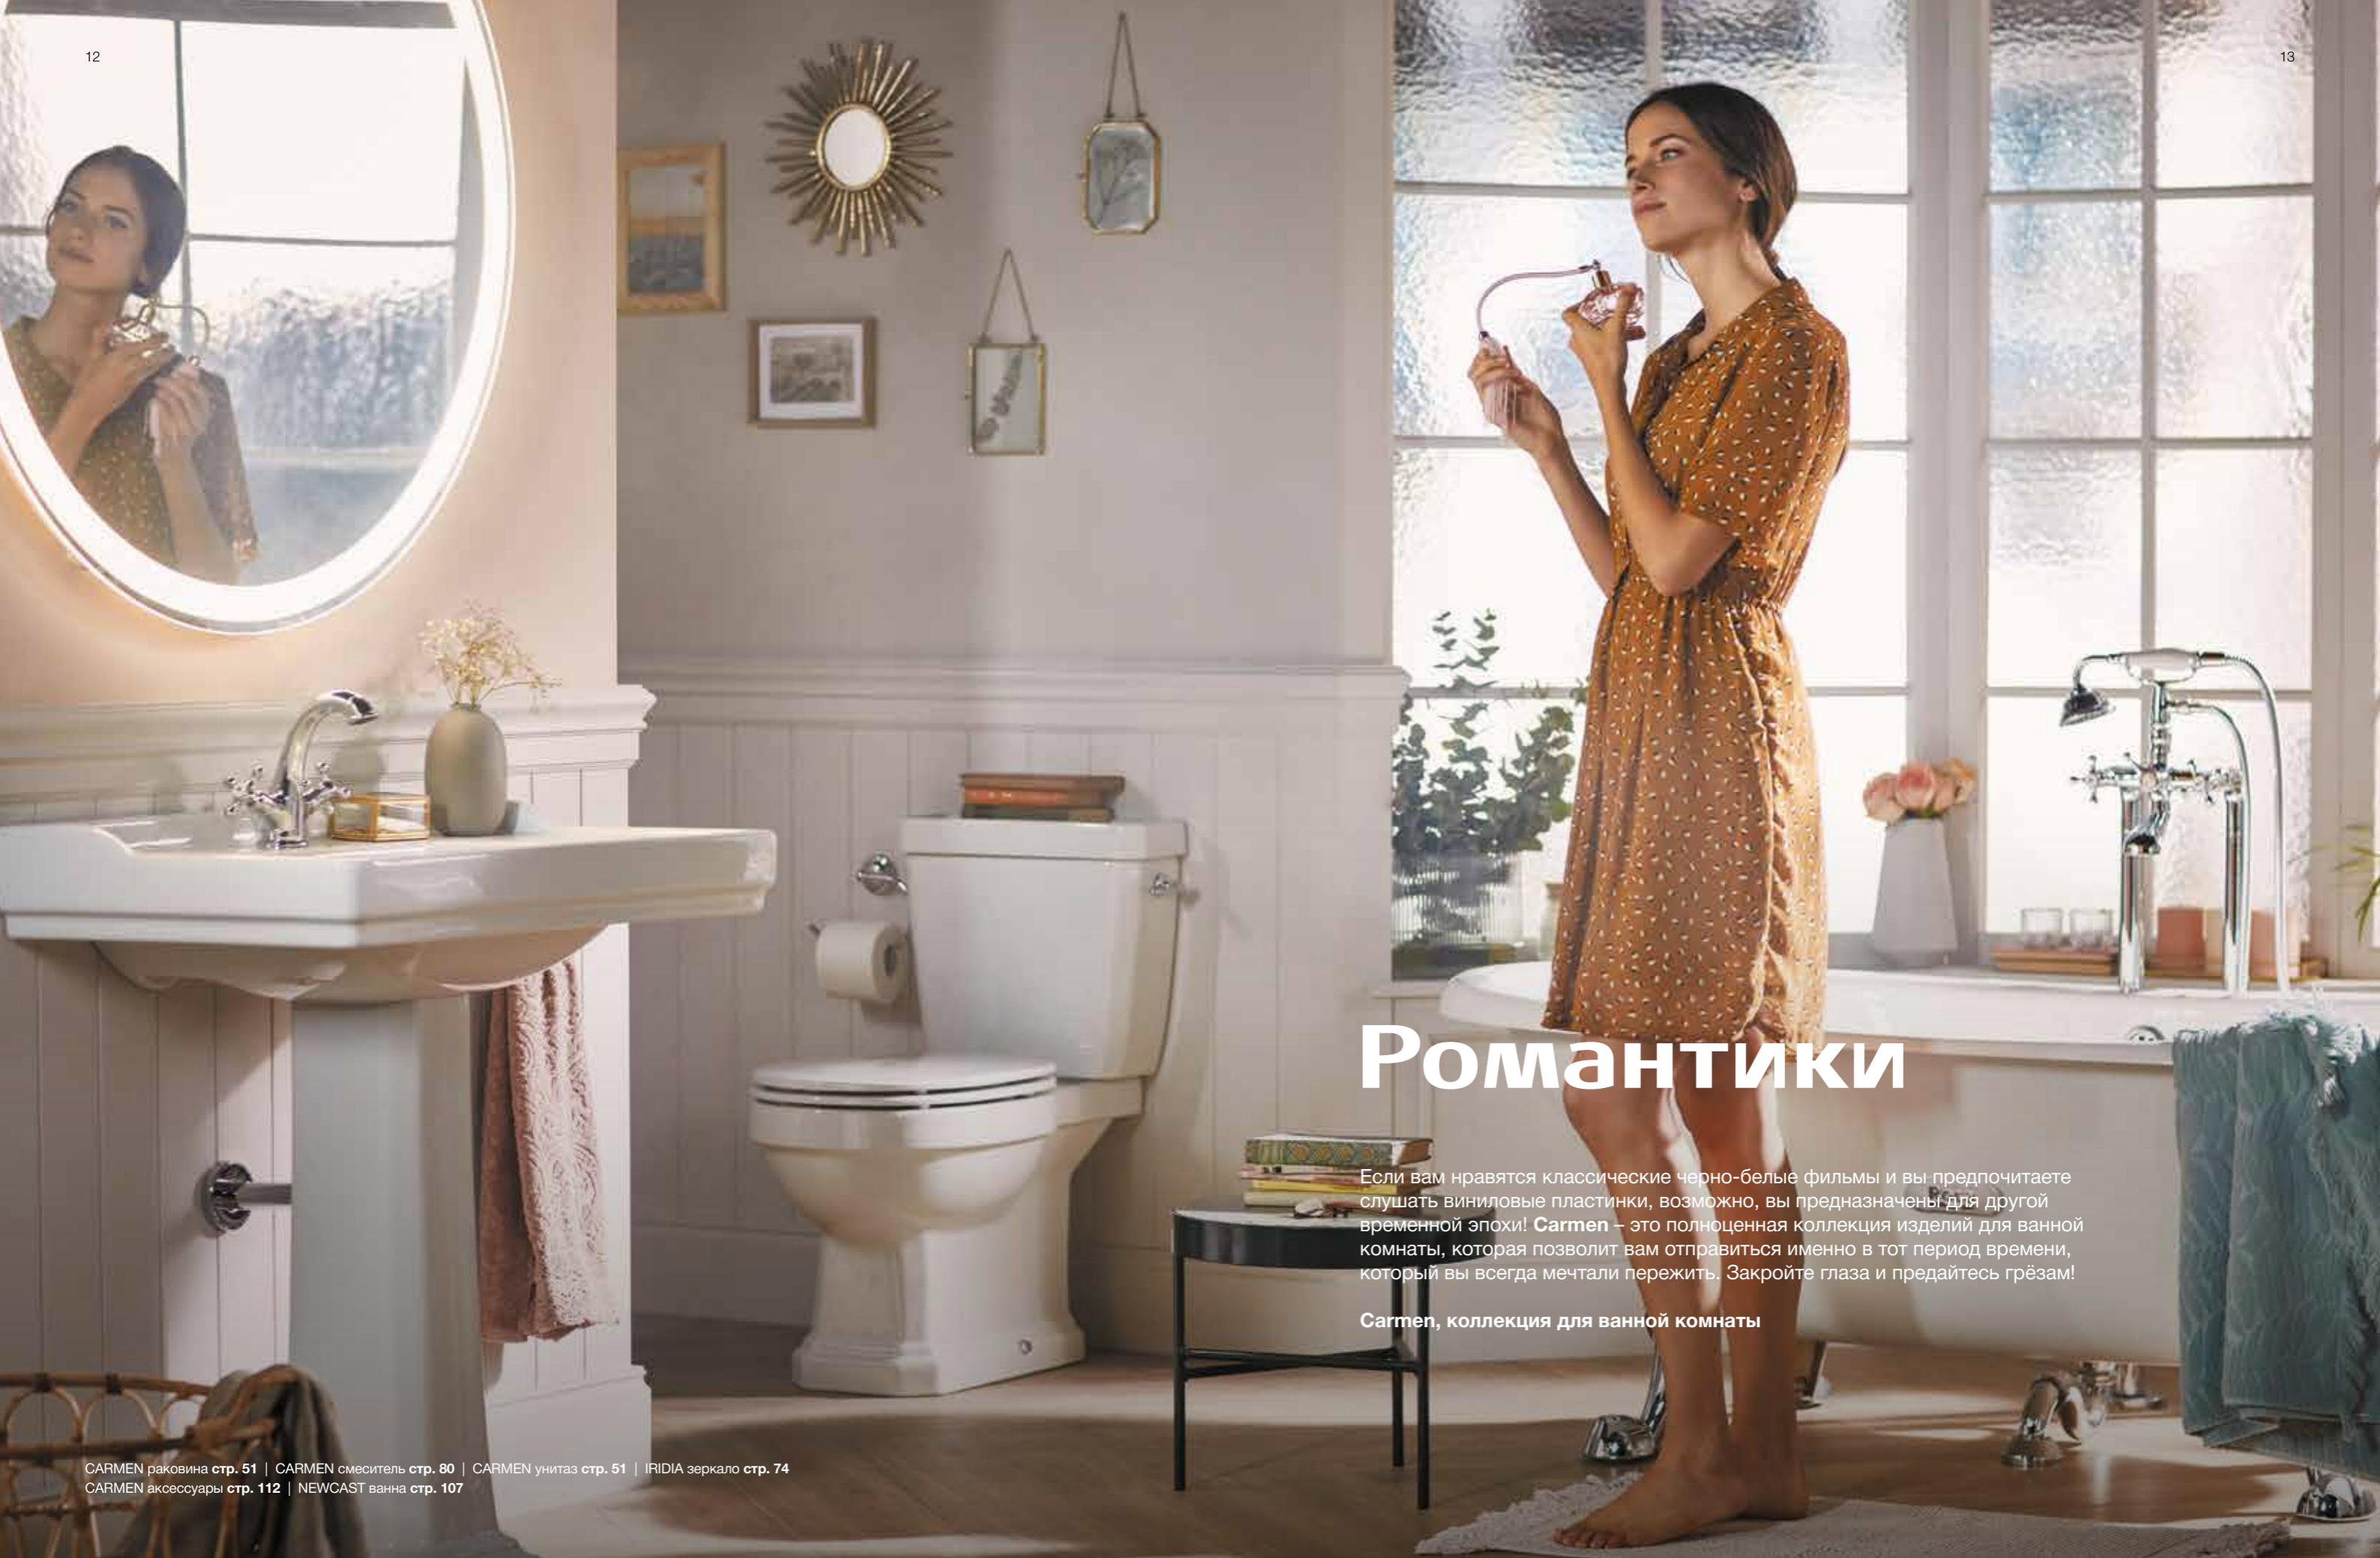

Романтики

Если вам нравятся классические черно-белые фильмы и вы предпочитаете слушать виниловые пластинки, возможно, вы предназначены для другой временной эпохи! **Carmen** – это полноценная коллекция изделий для ванной комнаты, которая позволит вам отправиться именно в тот период времени, который вы всегда мечтали пережить. Закройте глаза и предайтесь грёзам!

Carmen, коллекция для ванной комнаты