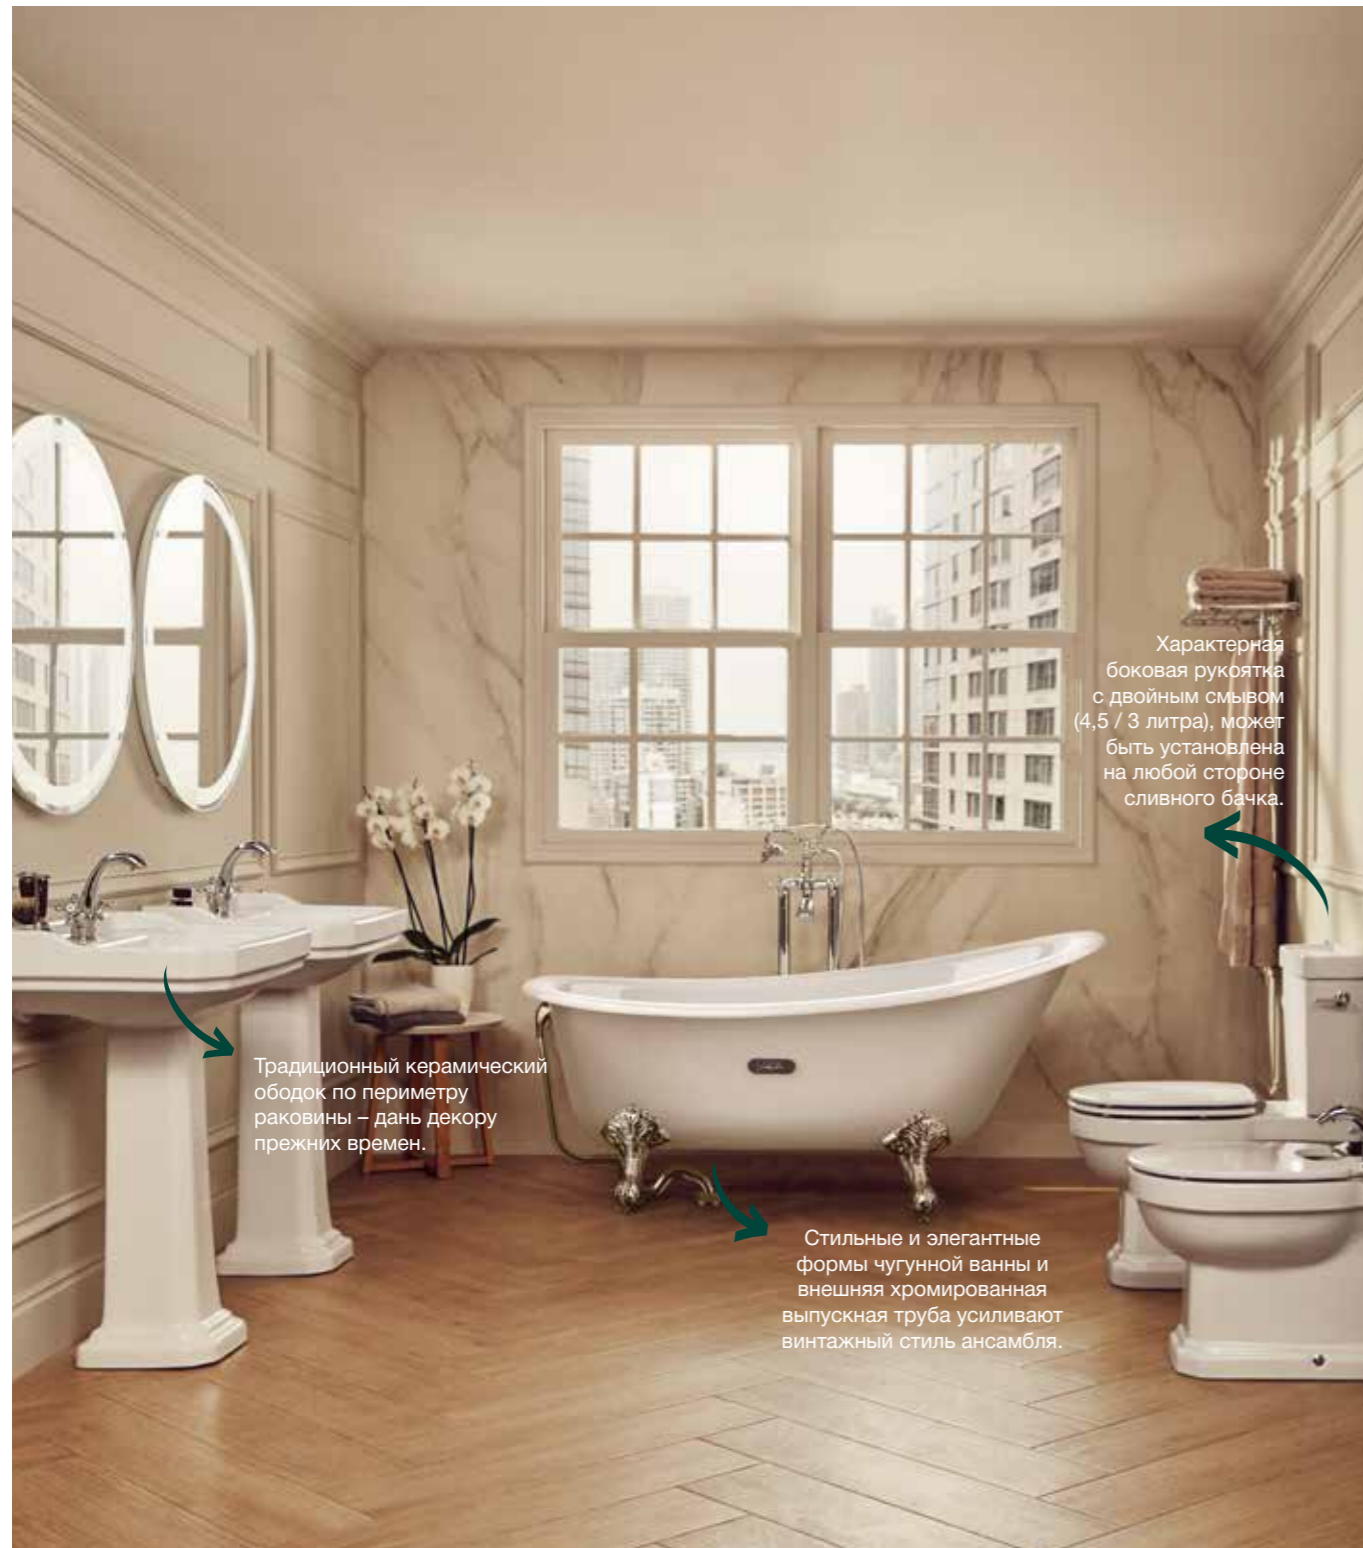

Возьмите лучшее из двух веков

Вернитесь к роскоши ушедшей эпохи, не отказываясь от комфорта сегодняшнего дня.