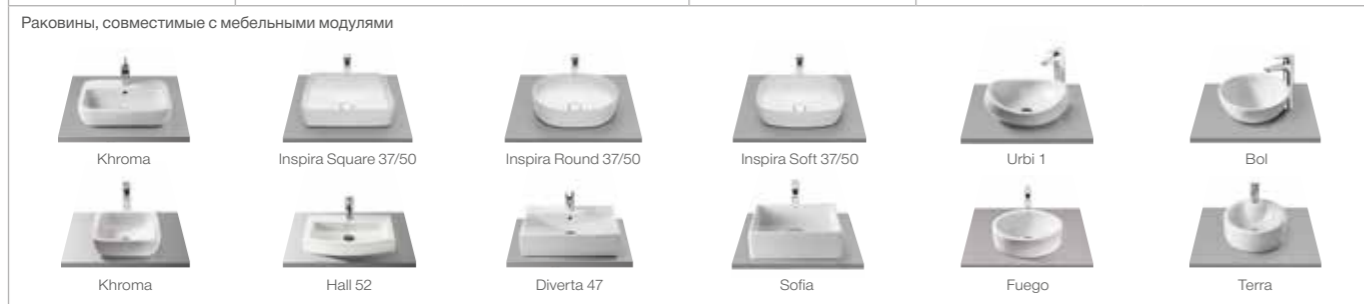

Размеры в см.

Stratum

- Встроенная розетка
- Встроенные Bluetooth-динамики
- LED с подсветкой
- Компактный сифон
- Мягкое закрывание (ящики)

Размеры в см. Доступные дополнительные опции на стр. 73.

Carmen

- Компактный сифон
- Мягкое закрывание (ящики)

Размеры в см.

Inspira

- Finceramic®
- Компактный сифон
- Мягкое закрывание (ящики)

Размеры в см. Доступные дополнительные опции на стр. 73.

Heima

Prisma

Lander

- Компактный сифон
- Скрытый ящик
- Мягкое закрытие (ящики)

Размеры в см. Доступные дополнительные опции на стр. 73.

Anima

- Компактный сифон
- Дополнительно: полотенцедержатель
- Мягкое закрытие (ящики)