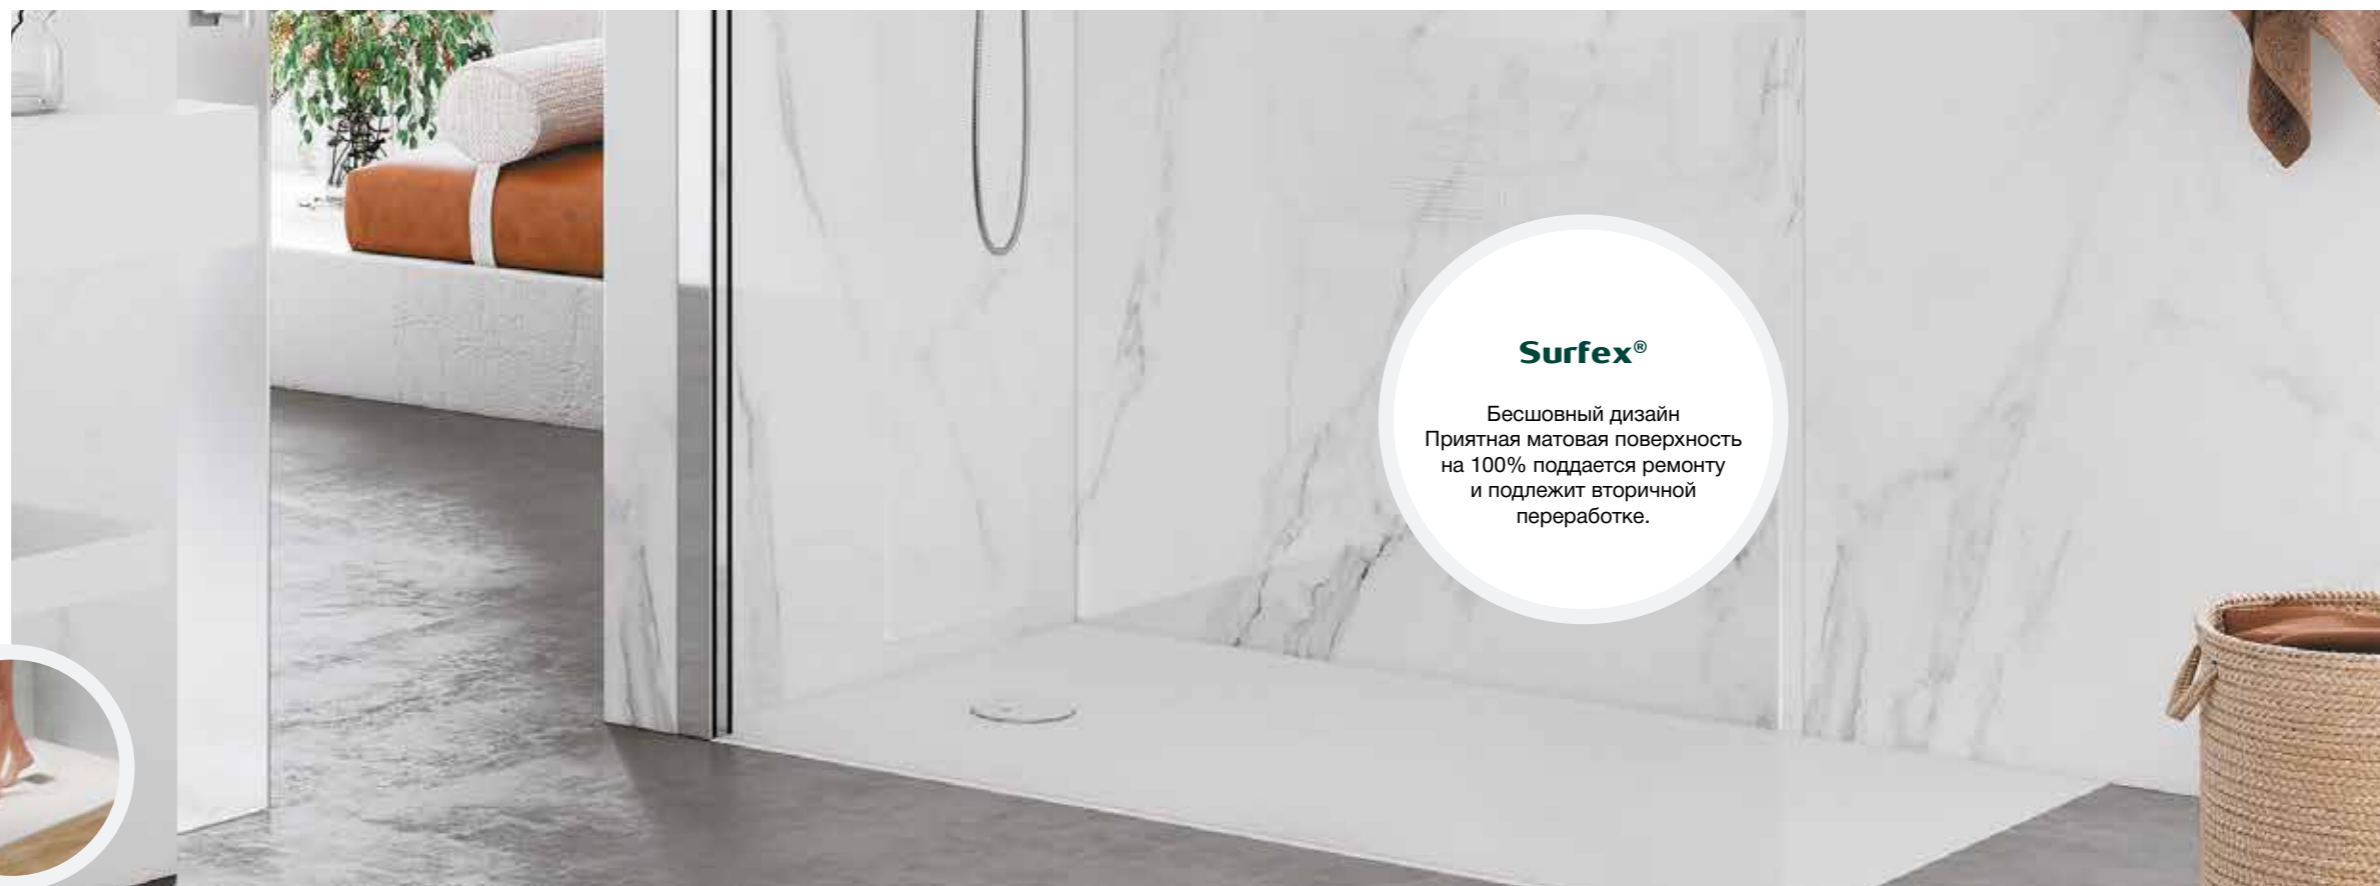

Противоскользящая поверхность

Максимальная безопасность в душе

Индивидуальный размер

Полная интеграция в любое пространство

Сверхтонкий дизайн

Идеальное встраивание в пол ванной комнаты

Surfex®

Бесшовный дизайн
Приятная матовая поверхность
на 100% поддается ремонту
и подлежит вторичной
переработке.