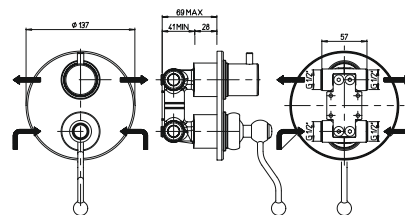

88CR6911 DUOMO	хром	227,21
88OP6911 DUOMO	золото	318,58
88F36911 DUOMO	старая бронза	307,26
88QL6911 DUOMO	старая медь	294,56

встраиваемый однорычажный смеситель для душа с дивертором