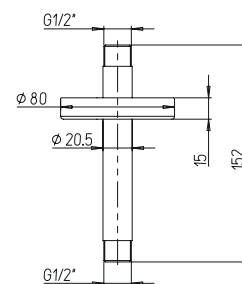

50CR745T130BI

хром

42,81

крепеж для душа настенный с резьбой
длина 300 мм, D 22 мм
1/2"x1/2"

50CR745T440BI

хром

51,72

крепеж для душа настенный с резьбой
длина 400 мм, D 32 мм
1/2"x1/2"