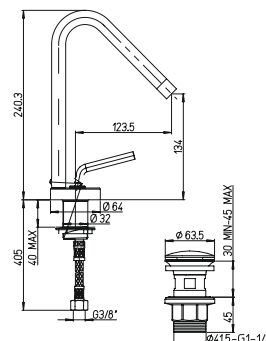

81CR211NEWKM PIXEL хром 194,81

однорычажный смеситель для раковины с донным клапаном