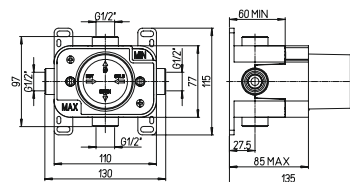

ДУШЕВАЯ СИСТЕМА СКРЫТОГО МОНТАЖА НА 2 ВЫХОДА

ДУШЕВАЯ СИСТЕМА СКРЫТОГО МОНТАЖА НА 3 ВЫХОДА

ДУШЕВАЯ СИСТЕМА СКРЫТОГО МОНТАЖА НА 5 ВЫХОДОВ

PURE
ITALIAN
DESIGN

артикул покрытие цена, евро

50CC690WB

129,50

универсальный встраиваемый смеситель
1 выход