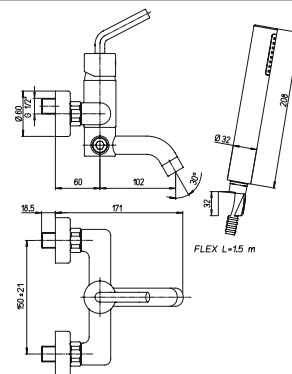

артикул покрытие цена, евро

81CR100NEWKM PIXEL хром 214,73

однорычажный смеситель для ванны с аксессуарами