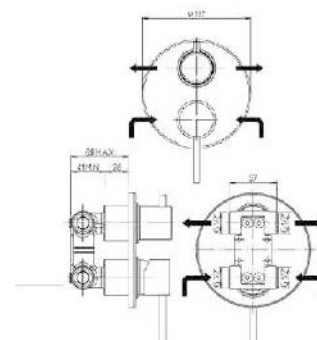

78CR6911 COX	хром	143,67
78PW6911 COX	никель PVD	193,95
78PZ6911 COX	черный матовый PVD	215,51
78PQ6911 COX	черный глянцевый PVD	215,51
78BY6911 COX	белый матовый	179,59
78Y06911 COX	черный	179,59
78PJ6911 COX	матовое золото PVD	215,51

встраиваемый однорычажный смеситель для душа с дивертором

35 мм

53CC956GM