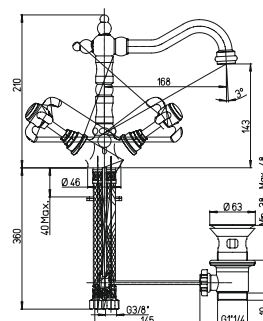

артикул покрытие цена, евро

87CR105 ORNELLAIA

хром

293,86

двухвентильный смеситель для ванны с аксессуарами

49CR581AD

87CR250B ORNELLAIA

хром

261,16

двухвентильный смеситель для раковины с донным клапаном

49CR581AD

87CR251 ORNELLAIA

хром

144,85

двухвентильный смеситель для биде с донным клапаном поворотный излив

49CR581AD

87CR509 ORNELLAIA

хром

310,81

двухвентильный смеситель для душа с аксессуарами

49CR581AD