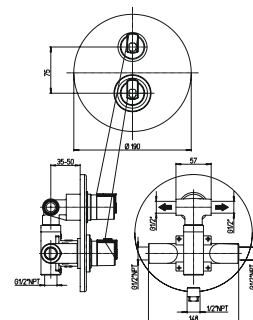

92CR691TH ARENA	хром	298,11

встраиваемый смеситель для душа с термостатом и дивертором