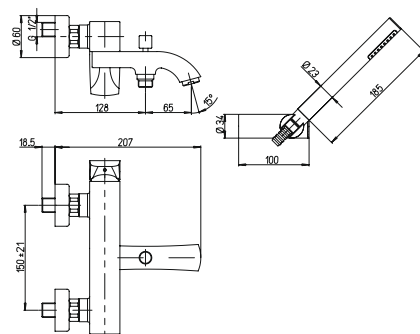

встраиваемый однорычажный смеситель для душа с дивертором

F1

PURE
ITALIAN
DESIGN

артикул покрытие цена, евро

F1CR105 F1 хром 269,41
 *F1CR111 F1 хром 243,24

однорычажный смеситель для ванны с аксессуарами
 *без аксессуаров