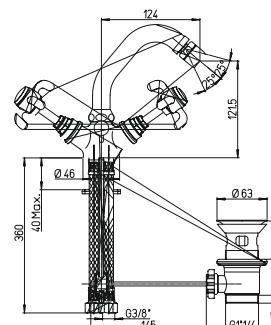

261,16

двухвентильный смеситель для раковины с донным клапаном

49CR581AD

87CR251 ORNELLAIA

хром

144,85

двухвентильный смеситель для биде с донным клапаном поворотный излив

49CR581AD