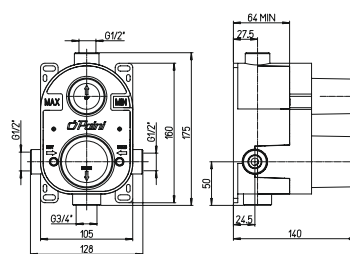

50CC691WB

183,97

универсальный встраиваемый смеситель с дивертором
2 выхода