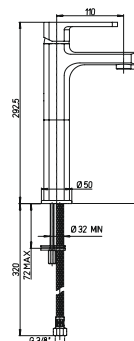

86CR205LL OVO хром 307,38

однорычажный смеситель для раковины
высокий корпус
*возможна комплектация донным клапаном клик-кляк со стр.121