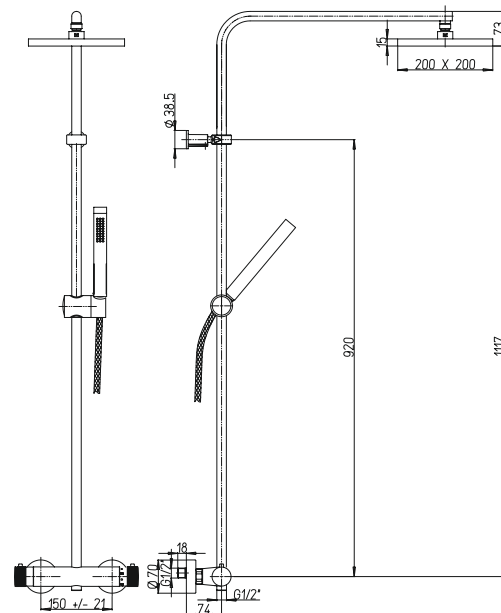

артикул

покрытие

цена, евро

Paini

43CR689TH2L90P1 FLUXIO

хром

516,53

душевая система с термостатом
настенный монтаж
поворотный верхний душ латунь, D 200x200 мм,
переключение режимов верхний душ / ручная душевая лейка
гибкий шланг ПВХ 175 см

2TCC959