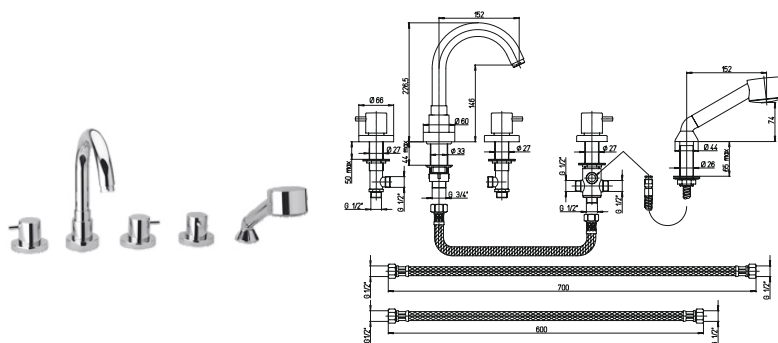

78CR136LM COX хром 678,18

напольный смеситель для ванны с аксессуарами