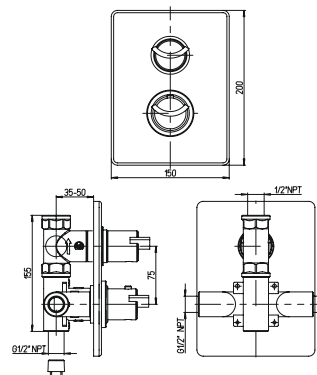

73CR690TH MORGANA хром 324,72
73OP690TH MORGANA золото 474,44

встраиваемый смеситель для душа с термостатом

2TCC959