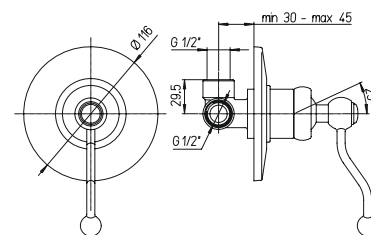

88CR690 DUOMO	хром	99,42
88OP690 DUOMO	золото	188,49
88F3690 DUOMO	старая бронза	182,03
88QL690 DUOMO	старая медь	174,50

встраиваемый однорычажный смеситель для душа