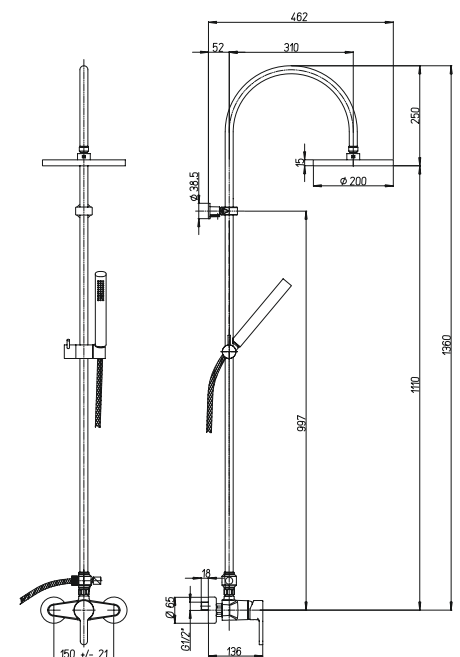

92CR689P1 ARENA хром 340,88

душевая система с однорычажным смесителем
настенный монтаж
поворотный верхний душ, D 200 мм, пластик ABS
переключение режимов верхний душ / ручная душевая лейка
гибкий шланг 175 см