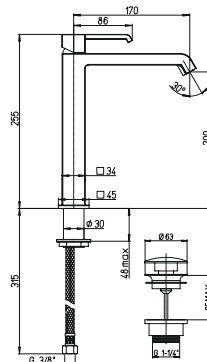

19CR211LLESR Q

хром

292,81

однорычажный смеситель для раковины с донным клапаном
высокий корпус