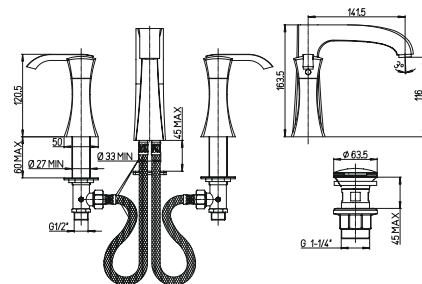

89CR214SR LADY	хром	546,59
890P214SR LADY	золото	742,75
89PW214SR LADY	никель PVD	742,75
89Y0214SR LADY	черный	742,75
89BY214SR LADY	белый	742,75

двухвентильный смеситель для раковины на три отверстия

49CR581AD