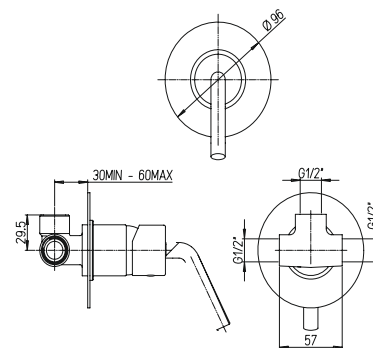

артикул	покрытие	цена, евро

81CR690 PIXEL	хром	121,40

встраиваемый однорычажный смеситель для душа