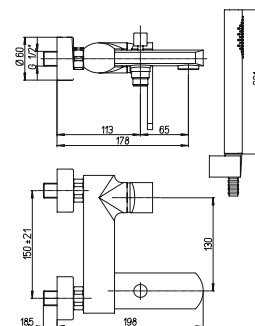

артикул покрытие цена, евро

86CR105 OVO хром 219,51

однорычажный смеситель для ванны с аксессуарами
*без аксессуаров