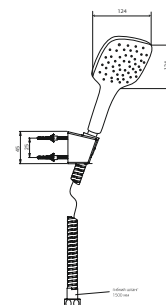

PSCR131 PESCARA

хром

31,27

набор для душа
душевая лейка 124x124 мм, пластик ABS, 1 режим
держатель
шланг ПВХ, 150 см