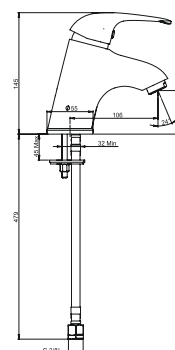

однорычажный смеситель для ванны

*возможна комплектация душевым набором со стр.107

39CR205 SMILE

хром

64,05

однорычажный смеситель для раковины

*возможна комплектация донным клапаном клик-клак со стр.121

39CR511 SMILE