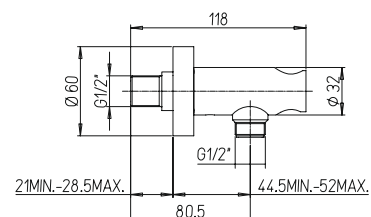

73CR480 хром 72,54

держатель для душевой лейки фиксированного положения
с выводом для воды
латунь