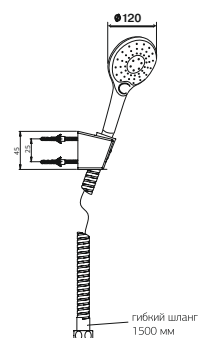

PSCR131 PESCARA

хром

31,27

набор для душа
душевая лейка 124x124 мм, пластик ABS, 1 режим
держатель
шланг ПВХ, 150 см

RVCR131 RAVENNA

хром

32,47

набор для душа
душевая лейка 80x120 мм, пластик ABS, 3 режима, кнопочное переключение
держатель
шланг ПВХ, 150 см