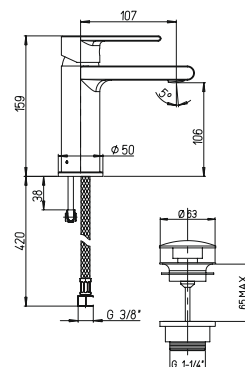

53CC956G2510

44CR211EFXTSR GHIBLI

хром

161,93

однорычажный смеситель для раковины с донным клапаном

53CC956G2510

WWCR306TSR ATACAMA

хром