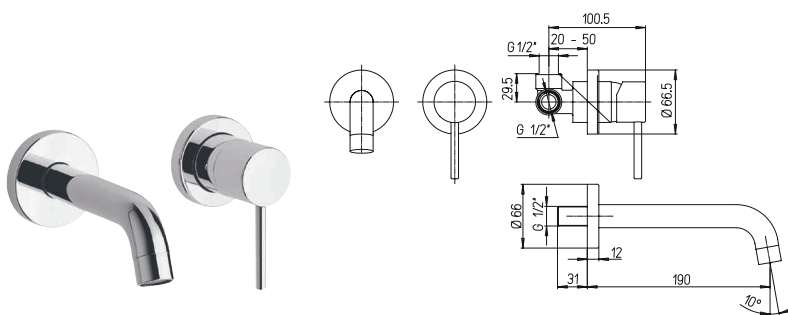

78CR208 COX	хром	200,45
78PW208 COX	никель PVD	270,81
78PZ208 COX	черный матовый PVD	208,44
78PQ208 COX	черный глянцевый PVD	217,74
78BY208 COX	белый матовый	229,20
78YQ208 COX	черный	174,19
78PJ208 COX	матовое золото PVD	208,44

встраиваемый однорычажный смеситель для раковины