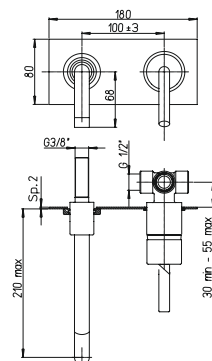

81CR208PNEW PIXEL хром 305,68

встраиваемый однорычажный смеситель для раковины