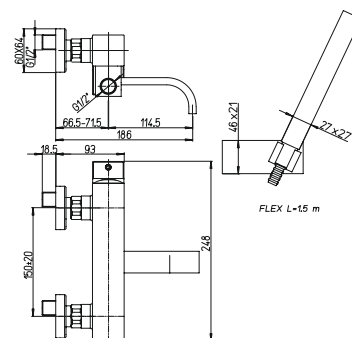

F1CR211 F1 хром 157,66

однорычажный смеситель для раковины с донным клапаном

DAX

PURE
ITALIAN
DESIGN

артикул покрытие цена, евро

84CR105R DAX	хром	298,68
*84CR111 DAX	хром	325,87
84PW105R DAX	никель PVD	466,71
*84PW111 DAX	никель PVD	371,97
84PZ105R DAX	черный матовый PVD	518,57
*84PZ111 DAX	черный матовый PVD	413,30
84PQ105R DAX	черный глянцевый PVD	518,57
*84PQ111 DAX	черный глянцевый PVD	413,30
84BY105R DAX	белый матовый	432,14
*84BY111 DAX	белый матовый	344,42
84YO105R DAX	черный	432,14
*84YO111 DAX	черный	344,42