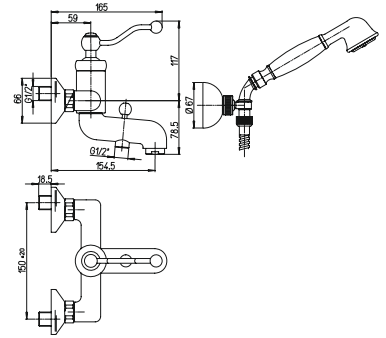

артикул

покрытие

цена, евро

88CR105 DUOMO
88OP105 DUOMO
88F3105 DUOMO
88QL105 DUOMO

хром
золото
старая бронза
старая медь

218,48
407,74
374,68
342,58

однорычажный смеситель для ванны с аксессуарами