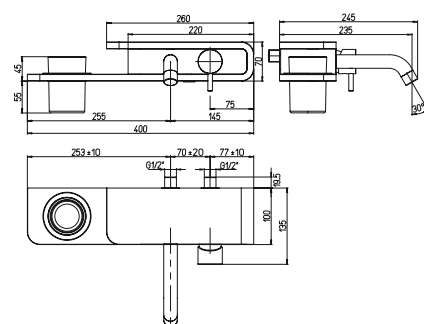

PDCR208B0 PAD

хром, белый

1 071,55

однорычажный смеситель для раковины с аксессуарами