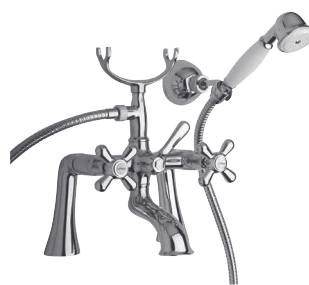

17CR108 LIBERTY хром 294,99
17F3108 LIBERTY старая бронза 643,81
17QL108 LIBERTY старая медь 381,77

двухвентильный смеситель для ванны с аксессуарами с переходом в горизонтальную плоскость 3/4

49CR581AD