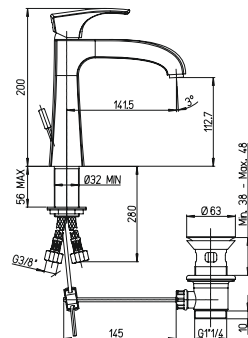

однорычажный смеситель для раковины с донным клапаном

25 мм
53CC956G2510

89CR211LLSSR LADY	хром	305,08
890P211LLSSR LADY	золото	396,61
89PW211LLSSR LADY	никель PVD	458,43
89Y0211LLSSR LADY	черный	396,61
89BY211LLSSR LADY	белый	458,43