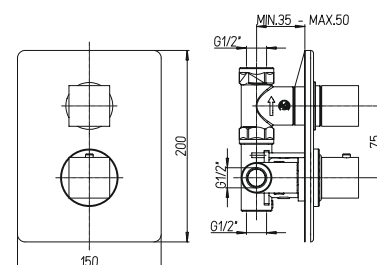

артикул покрытие цена, евро

84CR511R DAX	хром	177,24
84PW511R DAX	никель PVD	237,22
84PZ511R DAX	черный матовый PVD	263,58
84PQ511R DAX	черный глянцевый PVD	263,58
84BY511R DAX	белый матовый	219,65
84YO511R DAX	черный	219,65

однорычажный смеситель для душа

*возможна комплектация душевым набором со стр.107

53CC956GM

84CR511TH DAX	хром	221,56
84PW511TH DAX	никель PVD	363,85
84PZ511TH DAX	черный матовый PVD	332,34
84PQ511TH DAX	черный глянцевый PVD	332,34
84BY511TH DAX	белый матовый	363,85
84YO511TH DAX	черный	363,85

смеситель для душа с термостатом

*возможна комплектация душевым набором со стр.107

53CC581ZDA, 84NL959

84CR690R DAX	хром	119,77
84PW690R DAX	никель PVD	144,40
84PZ690R DAX	черный матовый PVD	195,47
84PQ690R DAX	черный глянцевый PVD	160,44
84BY690R DAX	белый матовый	133,70
84YO690R DAX	черный	133,70

встраиваемый однорычажный смеситель для душа

53CC956GM

84CR690TH DAX	хром	330,51
84PW690TH DAX	никель PVD	427,77
84PZ690TH DAX	черный матовый PVD	475,59
84PQ690TH DAX	черный глянцевый PVD	475,59
84BY690TH DAX	белый матовый	396,09
84YO690TH DAX	черный	396,09

встраиваемый смеситель для душа с термостатом

2TCC959

84CR691TH DAX	хром	386,16
84PW691TH DAX	никель PVD	516,32
84PZ691TH DAX	черный матовый PVD	627,56
84PQ691TH DAX	черный глянцевый PVD	573,69
84BY691TH DAX	белый матовый	478,07
84YO691TH DAX	черный	478,07

встраиваемый смеситель для душа

с термостатом и дивертором

2TCC959