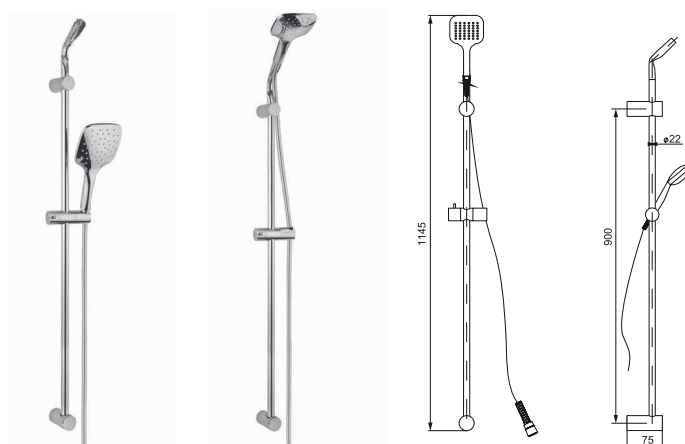

PSCR121 PESCARA

хром

95,74

комплект для душа
нержавеющая сталь, пластик ABS
душевая лейка, 124x124 мм, 1 режим, 2 положения
возможность использовать лейку как верхний душ
шланг ПВХ, 150 см