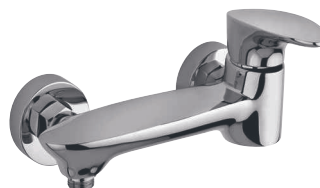

VRCR205 VERONA хром 119,93

однорычажный смеситель для раковины
*возможна комплектация донным клапаном клик-клик со стр.121

VRCR511 VERONA хром 147,08

однорычажный смеситель для душа
*возможна комплектация душевым набором со стр.107