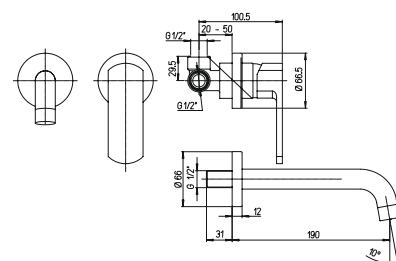

86CR208 OVO хром 271,65

встраиваемый однорычажный смеситель для раковины