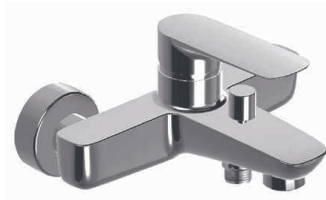

артикул покрытие цена, евро

09CR111 NOVE	хром	138,22
09PZ111 NOVE	черный матовый PVD	174,77
09PQ111 NOVE	черный глянцевый PVD	174,77
09BY111 NOVE	белый матовый	155,00
09Y0111 NOVE	черный	155,00

однорычажный смеситель для ванны

*возможна комплектация душевым набором со стр.107

53CC956GMD

09CR208 NOVE	хром	146,39
09PZ208 NOVE	черный матовый PVD	219,59
09PQ208 NOVE	черный глянцевый PVD	219,59
09BY208NOVE	белый матовый	182,99
09Y0208 NOVE	черный	182,99

встраиваемый однорычажный смеситель для раковины

53CC956GM

09CR208P NOVE	хром	284,17
09PZ208P NOVE	черный матовый PVD	426,26
09PQ208P NOVE	черный глянцевый PVD	426,26
09BY208P NOVE	белый матовый	355,22
09Y0208P NOVE	черный	355,22

встраиваемый однорычажный смеситель для раковины

53CC956GM

09CR211 NOVE	хром	99,80
09PZ211 NOVE	черный матовый PVD	147,93
09PQ211 NOVE	черный глянцевый PVD	147,93
09BY211 NOVE	белый матовый	124,75
09Y0211 NOVE	черный	124,75

однорычажный смеситель для раковины с донным клапаном

53CC956D3002S

09CR211LLSR NOVE	хром	232,88
09PZ211LLSR NOVE	черный матовый PVD	297,83
09PQ211LLSR NOVE	черный глянцевый PVD	297,83
09BY211LLSR NOVE	белый матовый	291,10
09Y0211LLSR NOVE	черный	291,10

однорычажный смеситель для раковины с донным клапаном
высокий корпус

53CC956D3002S