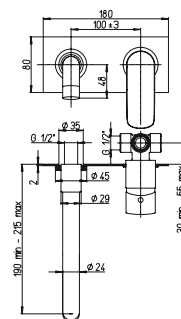

артикул покрытие цена, евро

09CR111 NOVE	хром	138,22
09PZ111 NOVE	черный матовый PVD	174,77
09PQ111 NOVE	черный глянцевый PVD	174,77
09BY111 NOVE	белый матовый	155,00
09Y0111 NOVE	черный	155,00

однорычажный смеситель для ванны

*возможна комплектация душевым набором со стр.107

53CC956GMD

09CR208 NOVE	хром	146,39
09PZ208 NOVE	черный матовый PVD	219,59
09PQ208 NOVE	черный глянцевый PVD	219,59
09BY208NOVE	белый матовый	182,99
09Y0208 NOVE	черный	182,99

встраиваемый однорычажный смеситель для раковины

53CC956GM

09CR208P NOVE	хром	284,17
09PZ208P NOVE	черный матовый PVD	426,26
09PQ208P NOVE	черный глянцевый PVD	426,26
09BY208P NOVE	белый матовый	355,22
09Y0208P NOVE	черный	355,22

встраиваемый однорычажный смеситель для раковины

53CC956GM

09CR211 NOVE	хром	99,80
09PZ211 NOVE	черный матовый PVD	147,93
09PQ211 NOVE	черный глянцевый PVD	147,93
09BY211 NOVE	белый матовый	124,75
09Y0211 NOVE	черный	124,75

однорычажный смеситель для раковины с донным клапаном

53CC956D3002S

09CR211LLSR NOVE	хром	232,88
09PZ211LLSR NOVE	черный матовый PVD	297,83
09PQ211LLSR NOVE	черный глянцевый PVD	297,83
09BY211LLSR NOVE	белый матовый	291,10
09Y0211LLSR NOVE	черный	291,10

однорычажный смеситель для раковины с донным клапаном
высокий корпус

53CC956D3002S