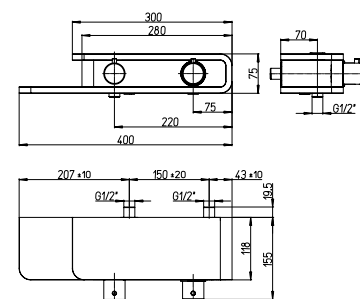

PDCR511B0TH PAD

хром, белый

912,29

смеситель для душа с термостатом

*возможна комплектация душевым набором со стр. 107