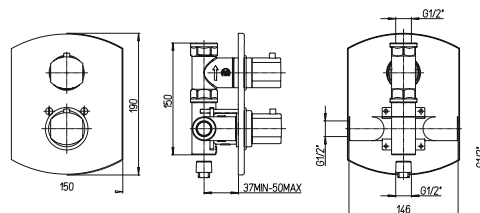

86CR690TH OVO хром 329,21

встраиваемый смеситель для душа с термостатом