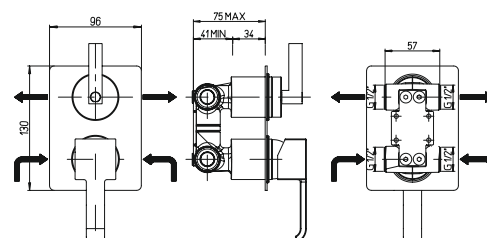

19CR6911 Q хром 247,62

встраиваемый однорычажный смеситель для душа с дивертором