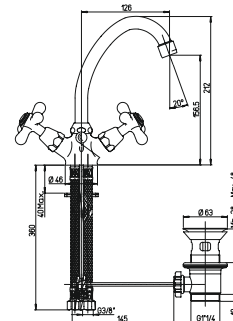

артикул покрытие цена, евро

17CR250 LIBERTY хром 189,24
17F3250 LIBERTY старая бронза 167,75
17QL250 LIBERTY старая медь 199,79

двухвентильный смеситель для раковины с донным клапаном поворотный излив

49CR581AD

17CR251 LIBERTY хром 179,23
17F3251 LIBERTY старая бронза 296,72
17QL251 LIBERTY старая медь 259,54

двухвентильный смеситель для биде с донным клапаном поворотный излив

49CR581AD

17CR509 LIBERTY хром 265,49
17F3509 LIBERTY старая бронза 383,34
17QL509 LIBERTY старая медь 329,72

двухвентильный смеситель для душа с аксессуарами

49CR581AD

17CR511 LIBERTY хром 149,75
17F3511 LIBERTY старая бронза 132,21
17QL511 LIBERTY старая медь 132,21

двухвентильный смеситель для душа без аксессуаров *возможна комплектация душевым набором со стр.107

49CR581AD