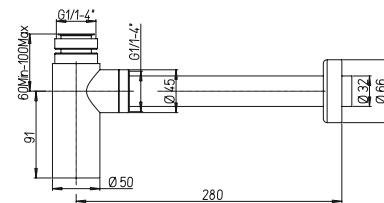

артикул покрытие цена, евро

78CR849 COX	хром	69,20
78PW849 COX	никель PVD	129,96
78PZ849 COX	черный матовый PVD	118,68
78PQ849 COX	черный глянцевый PVD	103,14
78BY849 COX	белый матовый	85,95
78Y0849 COX	черный	85,95
78PJ849 COX	матовое золото PVD	118,68