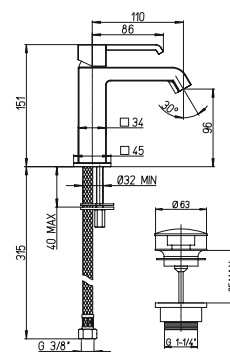

19CR211ESR Q

хром

155,16

однорычажный смеситель для раковины с донным клапаном