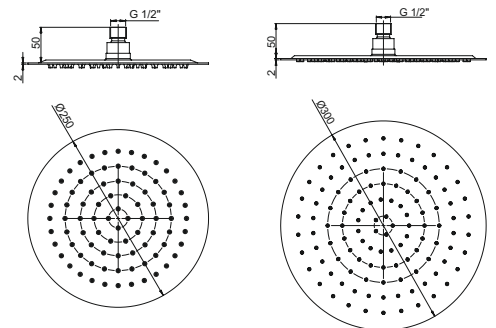

50CR759UP25E

хром

155,67

50CR759UP30E

хром

203,87

верхний душ, D 250 мм, 1 режим
верхний душ, D 300 мм, 1 режим
толщина 2 мм
нержавеющая сталь