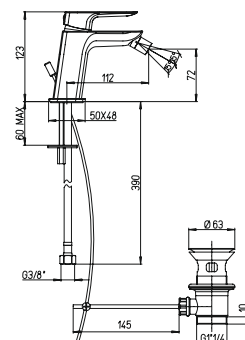

артикул покрытие цена, евро

09CR211MESR	NOVE	хром	134,85
09PZ211MESR	NOVE	черный матовый PVD	203,44
09PQ211MESR	NOVE	черный глянцевый PVD	203,44
09BY211MESR	NOVE	белый матовый	168,57
09Y0211MESR	NOVE	черный	168,57

однорычажный смеситель для раковины с донным клапаном

53CC956D3002S

09CR306 NOVE		хром	126,16
09PZ306 NOVE		черный матовый PVD	189,24
09PQ306 NOVE		черный глянцевый PVD	189,24
09BY306 NOVE		белый матовый	157,70
09Y0306 NOVE		черный	157,70

однорычажный смеситель для биде с донным клапаном

53CC956D3002S

09CR511 NOVE		хром	152,11
09PZ511 NOVE		черный матовый PVD	228,17
09PQ511 NOVE		черный глянцевый PVD	228,17
09BY511 NOVE		белый матовый	190,14
09Y0511 NOVE		черный	190,14

однорычажный смеситель для душа

*Возможна комплектация душевым набором со стр.107

53CC956GMD

09CR690 NOVE		хром	84,82
09PZ690 NOVE		черный матовый PVD	117,83
09PQ690 NOVE		черный глянцевый PVD	117,83
09BY690 NOVE		белый матовый	106,09
09Y0690 NOVE		черный	106,09

встраиваемый однорычажный смеситель для душа

53CC956GM

09CR6911 NOVE		хром	167,06
09PZ6911 NOVE		черный матовый PVD	265,41
09PQ6911 NOVE		черный глянцевый PVD	265,41
09BY6911 NOVE		белый матовый	208,83
09Y06911 NOVE		черный	208,83

встраиваемый однорычажный смеситель для душа с дивертором

53CC956GM