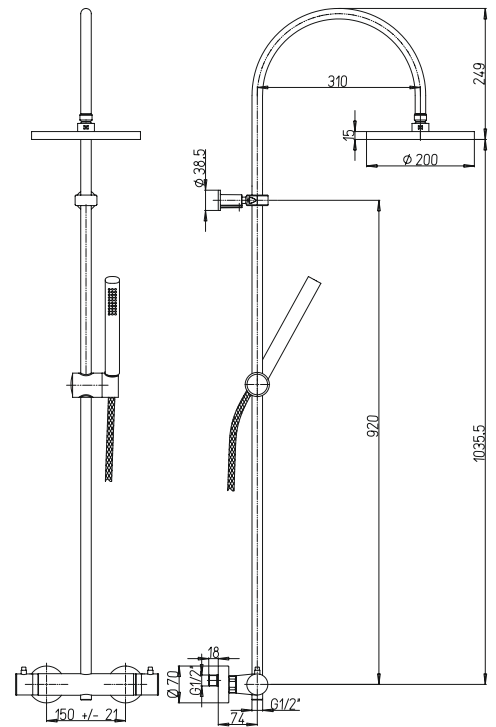

артикул покрытие цена, евро

78CR689THABS1KM COX хром 320,88

душевая система с термостатом
настенный монтаж
поворотный верхний душ, D 200 мм, пластик ABS
переключение режимов верхний душ / ручная душевая лейка
гибкий шланг 150 см