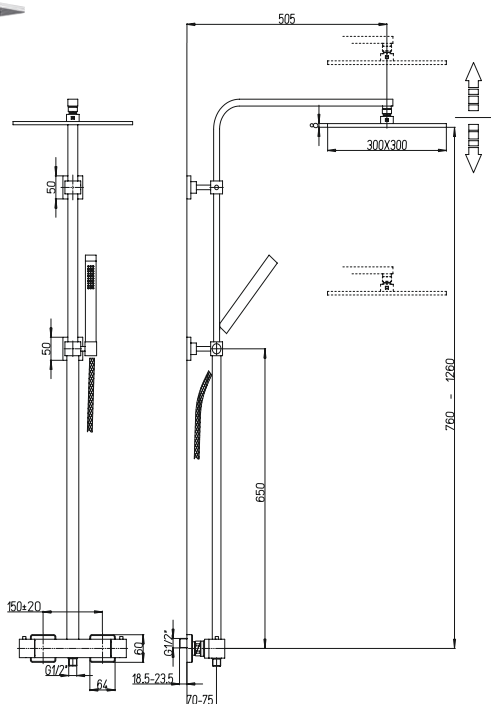

2TCC959

84CR689TH3SQP1 DAX

хром

845,56

душевая система с термостатом
настенный монтаж
поворотный верхний душ, 300x300 мм, латунь
переключение режимов верхний душ / ручная душевая лейка
регулируемая высота душевой штанги
гибкий шланг ПВХ 175 см