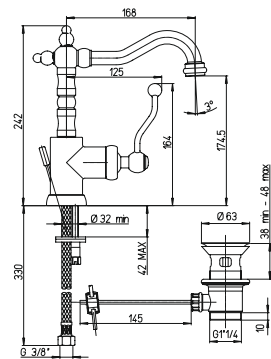

88CR250 DUOMO
88F3250 DUOMO
88OP250 DUOMO
88QL250 DUOMO

хром
старая бронза
золото
старая медь

258,47
374,27
387,30
345,79

однорычажный смеситель для раковины с донным клапаном
поворотный излив