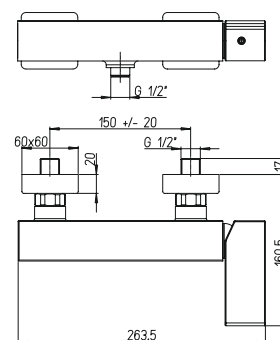

NOVE

PURE
ITALIAN
DESIGN

артикул покрытие цена, евро

09CR111 NOVE	хром	138,22
09PZ111 NOVE	черный матовый PVD	174,77
09PQ111 NOVE	черный глянцевый PVD	174,77
09BY111 NOVE	белый матовый	155,00
09Y0111 NOVE	черный	155,00