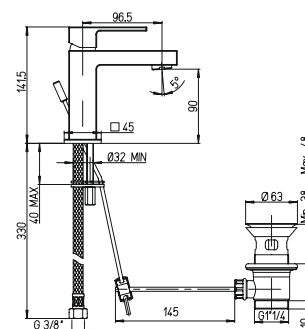

артикул покрытие цена, евро

84CR211R DAX	хром	179,54
84PW211R DAX	никель PVD	242,38
84PZ211R DAX	черный матовый PVD	269,31
84PQ211R DAX	черный глянцевый PVD	269,31
84BY211R DAX	белый матовый	224,43
84YO211R DAX	черный	224,43

однорычажный смеситель для раковины с донным клапаном

84CR211RS DAX	хром	120,43
84PW211RS DAX	никель PVD	180,50
84PZ211RS DAX	черный матовый PVD	200,55
84PQ211RS DAX	черный глянцевый PVD	200,55
84BY211RS DAX	белый матовый	167,13
84YO211RS DAX	черный	167,13

однорычажный смеситель для раковины с донным клапаном

84CR211WFR DAX	хром	213,92
84PW211WFR DAX	никель PVD	288,79
84PZ211WFR DAX	черный матовый PVD	320,88
84PQ211WFR DAX	черный глянцевый PVD	320,88
84BY211WFR DAX	белый матовый	267,40
84YO211WFR DAX	черный	267,40

однорычажный смеситель для раковины с донным клапаном
открытый излив

84CR306R DAX	хром	189,98
84PW306R DAX	никель PVD	242,38
84PZ306R DAX	черный матовый PVD	269,31
84PQ306R DAX	черный глянцевый PVD	269,31
84BY306R DAX	белый матовый	224,43
84YO306R DAX	черный	215,45

однорычажный смеситель для биде с донным клапаном