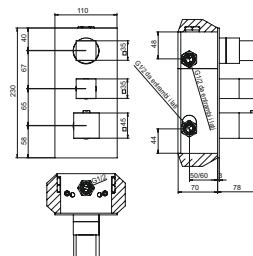

артикул покрытие цена, евро

50CC690WB

129,50

универсальный встраиваемый смеситель
1 выход

50CC691WB

183,97

универсальный встраиваемый смеситель с дивертором
2 выхода

50CC690THWB

183,97

универсальный встраиваемый смеситель
1 выход
термостатический картридж

50CC691THWB

199,71

универсальный встраиваемый смеситель с дивертором
2 выхода
термостатический картридж

50CR691TH3WB

852,10

универсальный встраиваемый смеситель с дивертором
и декоративной накладкой, 3 выхода
термостатический картридж

a b

84CR691TH3WBSET
78CR691TH3WBSET

a
b

280,23
278,28