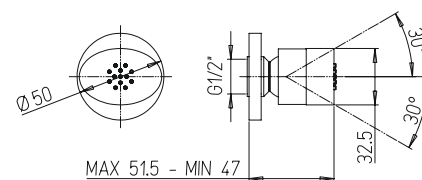

артикул   покрытие   цена, евро

86CR721 OVO

хром

86,69

боковая форсунка для душа