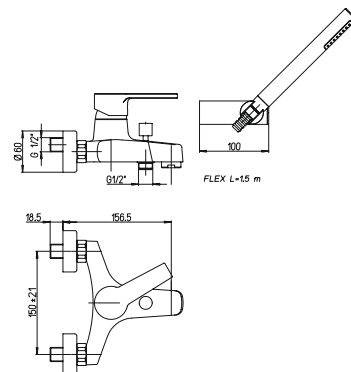

PURE
ITALIAN
DESIGN

артикул покрытие цена, евро

90CR105 LE MANS
*90CR111 LE MANS

хром
хром

141,22
121,12

однорычажный смеситель для ванны
*без аксессуаров

90CR211G35 LE MANS

хром