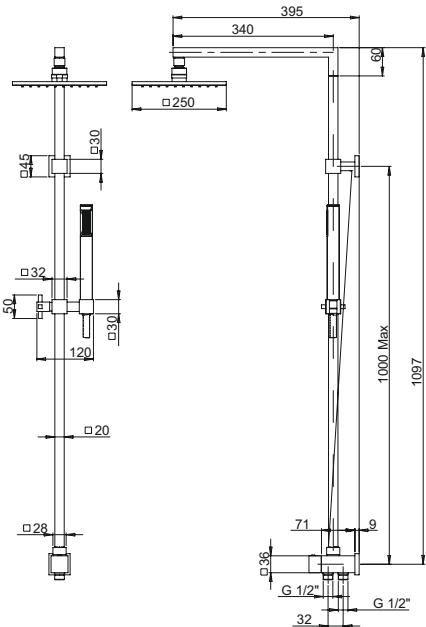

464,03

душевая колонна с дивертором
настенный монтаж
поворотный верхний душ, 250x250 мм, латунь
дивертор с гибким подводом воды
гибкий шланг ПВХ 150 см

RSQ 2

хром

329,71

душевая колонна с дивертором
настенный монтаж
поворотный верхний душ, 200x200, пластик
дивертор с гибким подводом воды
гибкий шланг ПВХ 150 см