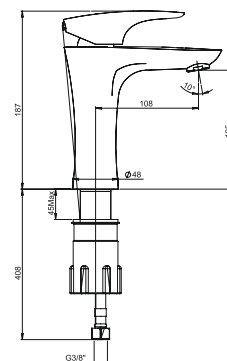

VRCR205 VERONA хром 119,93

однорычажный смеситель для раковины
*возможна комплектация донным клапаном клик-клик со стр.121