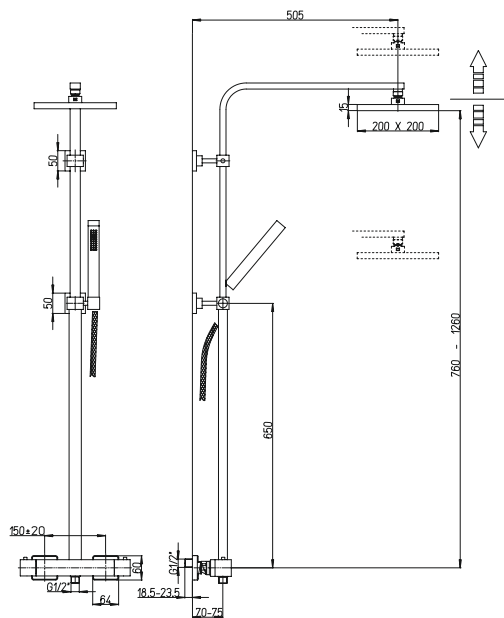

артикул

покрытие

цена, евро

Paini

84CR689TH2SQP1 DAX

хром

703,70

душевая система с термостатом
настенный монтаж
поворотный верхний душ, 200x200 мм, латунь
переключение режимов верхний душ / ручная душевая лейка
регулируемая высота душевой штанги
гибкий шланг ПВХ 175 см