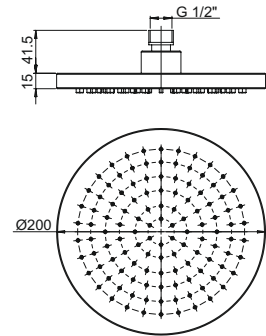

артикул покрытие цена, евро

50CR759TCARE20E

хром

32,72

верхний душ, D 200 мм
1 режим
пластик ABS