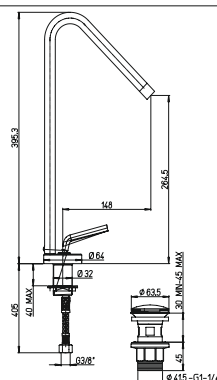

81CR211LLNEW PIXEL хром 225,06

однорычажный смеситель для раковины с донным клапаном
высокий корпус