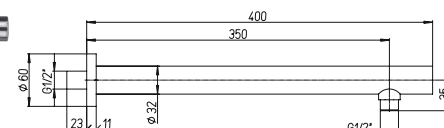

50CR745T130BI

хром

42,81

крепеж для душа настенный с резьбой
длина 300 мм, D 22 мм
1/2"x1/2"

50CR745T440BI

хром

51,72

крепеж для душа настенный с резьбой
длина 400 мм, D 32 мм
1/2"x1/2"