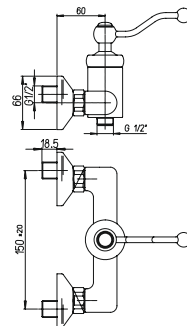

88CR511 DUOMO	хром	138,78
88OP511 DUOMO	золото	295,27
88F3511 DUOMO	старая бронза	284,91
88QL511 DUOMO	старая медь	201,70

однорычажный смеситель для душа

*возможна комплектация душевым набором со стр.107