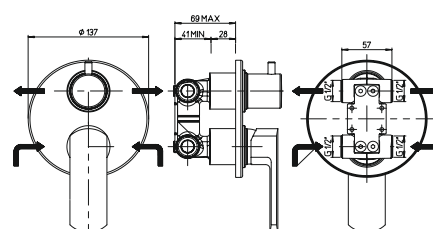

86CR6911 OVO хром 203,21

встраиваемый однорычажный смеситель для душа с дивертором