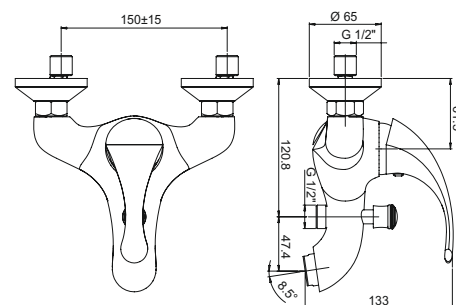

артикул

покрытие

цена, евро

39CR111 SMILE

хром

92,39

однорычажный смеситель для ванны

*возможна комплектация душевым набором со стр.107