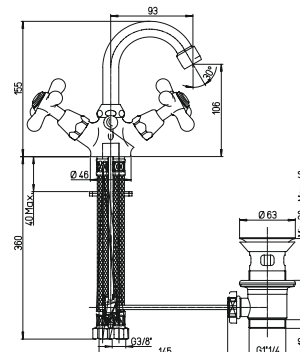

49CR581AD

17CR251 LIBERTY хром 179,23
 17F3251 LIBERTY старая бронза 296,72
 17QL251 LIBERTY старая медь 259,54

двухвентильный смеситель для биде с донным клапаном поворотный излив

49CR581AD

17CR509 LIBERTY хром 265,49
 17F3509 LIBERTY старая бронза 383,34
 17QL509 LIBERTY старая медь 329,72