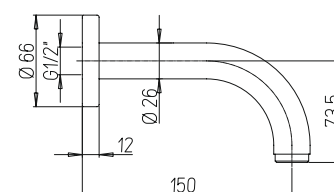

78CR430 COX хром 102,45

78PZ430 COX черный матовый PVD 74,98

встраиваемый излив для ванны
G 1/2"