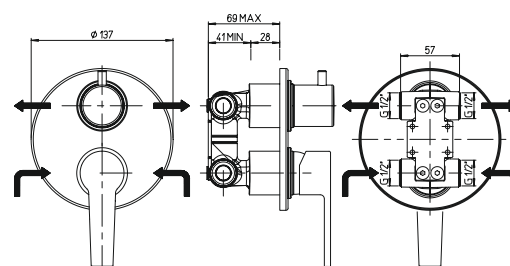

артикул

покрытие

цена, евро

90CR6911 LE MANS

хром

122,41

встраиваемый однорычажный смеситель для душа с дивертором