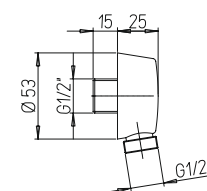

50CR745T540BI

хром

71,15

крепеж для душа настенный с резьбой
длина 385 мм, 35 x 15 мм
1/2"x1/2"

артикул покрытие цена, евро

50CR503P хром 19,33

вывод для воды круглый, D 53 мм
G 1/2"

50CR503PQ хром 41,38