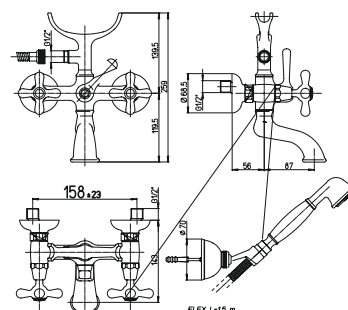

артикул покрытие цена, евро

17CR105 LIBERTY хром 268,18
17F3105 LIBERTY старая бронза 316,23
17QL105 LIBERTY старая медь 349,53

двухвентильный смеситель для ванны с аксессуарами

49CR581AD