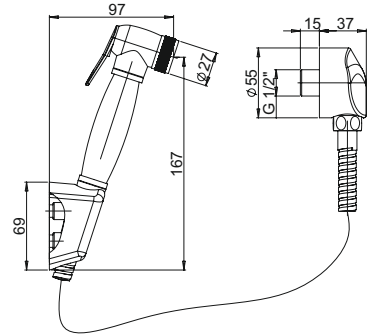

артикул покрытие цена, евро

53CR174KIT ARIA хром 53,52

комплект гигиенического душа
шланг для воды металлический 100 см
настенный отвод для воды
лейка - латунь