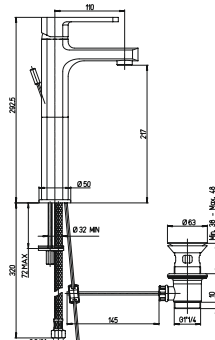

встраиваемый однорычажный смеситель для раковины

артикул покрытие цена, евро

86CR211 OVO хром 179,97

однорычажный смеситель для раковины с донным клапаном

86CR211LL OVO хром 108,82

однорычажный смеситель для раковины с донным клапаном
высокий корпус