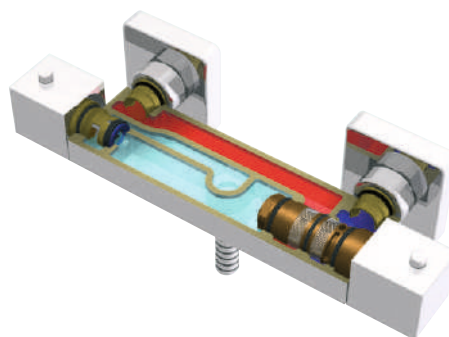

ПОДДЕРЖАНИЕ ТЕМПЕРАТУРЫ

ТЕРМОСТАТ

Термостат - прибор для поддержания постоянной температуры воды. При колебании температуры и силы напора входящих потоков, термозлемент за секунды изменяет пропорции горячей и холодной воды, приводя выдаваемый поток к установленной температуре. Если напор горячей или холодной воды недостаточный для поддержания заданной температуры, термозлемент полностью отключает подачу воды.