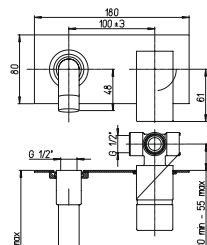

артикул покрытие цена, евро

84CR105R DAX	хром	298,68
*84CR111 DAX	хром	325,87
84PW105R DAX	никель PVD	466,71
*84PW111 DAX	никель PVD	371,97
84PZ105R DAX	черный матовый PVD	518,57
*84PZ111 DAX	черный матовый PVD	413,30
84PQ105R DAX	черный глянцевый PVD	518,57
*84PQ111 DAX	черный глянцевый PVD	413,30
84BY105R DAX	белый матовый	432,14
*84BY111 DAX	белый матовый	344,42
84YO105R DAX	черный	432,14
*84YO111 DAX	черный	344,42

однорычажный смеситель для ванны с аксессуарами

*без аксессуаров

53CC956GM

84CR208RP DAX	хром	284,17
84PW208RP DAX	никель PVD	298,53
84PZ208RP DAX	черный матовый PVD	330,83
84PQ208RP DAX	черный глянцевый PVD	330,83
84BY208RP DAX	белый матовый	276,25
84YO208RP DAX	черный	276,25

встраиваемый однорычажный смеситель для раковины

53CC956GM

84CR208RQ DAX	хром	270,81
84PW208RQ DAX	никель PVD	379,25
84PZ208RQ DAX	черный матовый PVD	320,88
84PQ208RQ DAX	черный глянцевый PVD	421,38
84BY208RQ DAX	белый матовый	351,15
84YO208RQ DAX	черный	428,79

встраиваемый однорычажный смеситель для раковины

53CC956GM

84CR211LLRSSR DAX	хром	236,11
84PW211LLRSSR DAX	никель PVD	318,75
84PZ211LLRSSR DAX	черный матовый PVD	354,17
84PQ211LLRSSR DAX	черный глянцевый PVD	354,17
84BY211LLRSSR DAX	белый матовый	295,14
84YO211LLRSSR DAX	черный	295,14

однорычажный смеситель для раковины с донным клапаном

высокий корпус

53CC956G2510