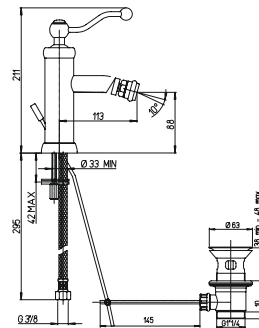

артикул	покрытие	цена, евро

88CR306 DUOMO	хром	163,44
88OP306 DUOMO	золото	172,79
88F3306 DUOMO	старая бронза	205,78
88QL306 DUOMO	старая медь	251,36

однорычажный смеситель для биде с донным клапаном