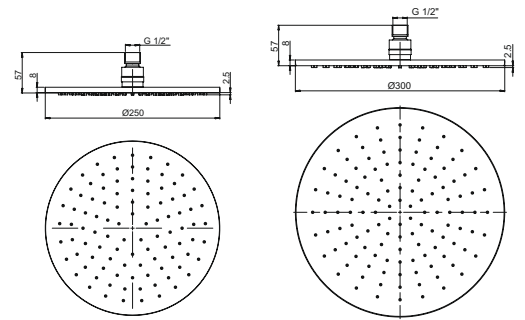

хром

225,54

50CR759/30EVI

хром

210,77

верхний душ, D 250 мм, 1 режим, латунь
верхний душ, D 300 мм, 1 режим, латунь

50CR759UP25E

хром