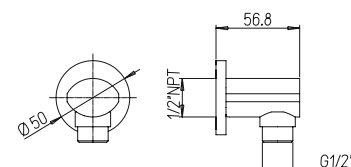

86CR503P OVO хром 43,88

вывод для воды круглый, D 53 мм
G 1/2"