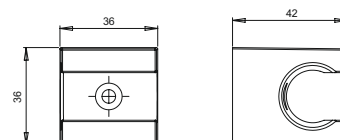

53CR186 хром 4,09

держатель для душевой лейки фиксированного положения
пластик ABS