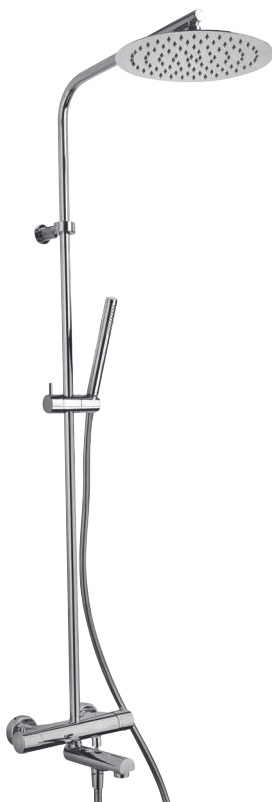

артикул

покрытие

цена, евро

CPaini

78CR687TH COX

хром

700,28

душевая система с термостатом и изливом
настенный монтаж
поворотный верхний душ, D 250 мм, металл
переключение режимов верхний душ / ручная душевая лейка
гибкий шланг ПВХ 175 см