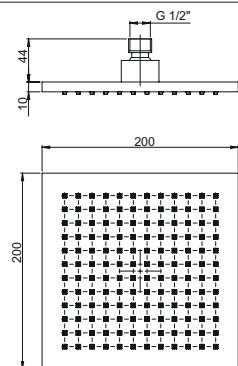

50CR759TCASQE

хром

42,01

верхний душ, 200x200 мм
1 режим
пластик ABS