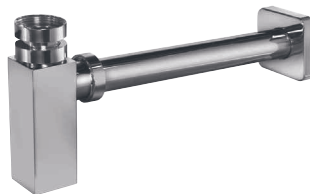

84CR849 DAX	хром	104,96
84PW849 DAX	никель PVD	135,89
84PZ849 DAX	черный матовый PVD	151,85
84PQ849 DAX	черный глянцевый PVD	150,99
84BY849 DAX	белый матовый	125,82
84Y0849 DAX	черный	125,82

сифон