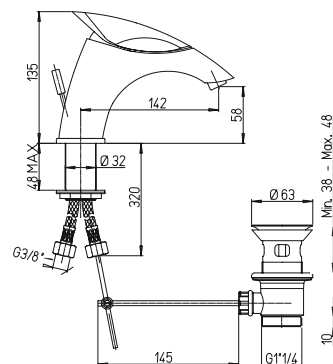

F1CR211 F1 хром 157,66

однорычажный смеситель для раковины с донным клапаном