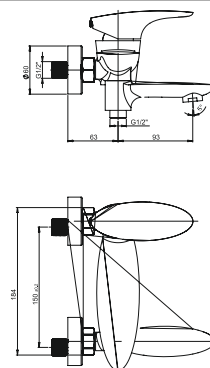

86CR6911 OVO хром 203,21

встраиваемый однорычажный смеситель для душа с дивертором

VERONA

PURE
ITALIAN
DESIGN

артикул покрытие цена, евро

VRCR111 VERONA хром 159,29

однорычажный смеситель для ванны
*возможна комплектация душевым набором со стр.107