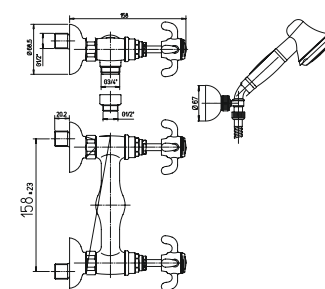

87CR509 ORNELLAIA

хром

310,81

двухвентильный смеситель для душа с аксессуарами

49CR581AD

LIBERTY

PURE
ITALIAN
DESIGN

артикул покрытие цена, евро