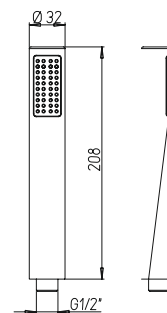

81CR155

хром

23,81

лейка для душа D 32 мм
1 режим
пластик ABS