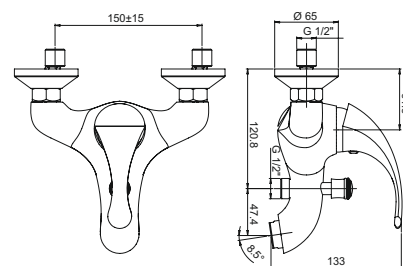

артикул покрытие цена, евро

F2CR111 FIORI

хром

97,41

однорычажный смеситель для ванны

*возможна комплектация душевым набором со стр.107

F2CR205 FIORI

хром