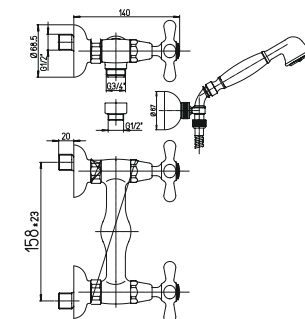

17CR509 LIBERTY хром 265,49
17F3509 LIBERTY старая бронза 383,34
17QL509 LIBERTY старая медь 329,72

двухвентильный смеситель для душа с аксессуарами

49CR581AD