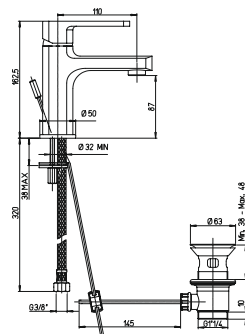

артикул покрытие цена, евро

86CR211 OVO хром 179,97

однорычажный смеситель для раковины с донным клапаном