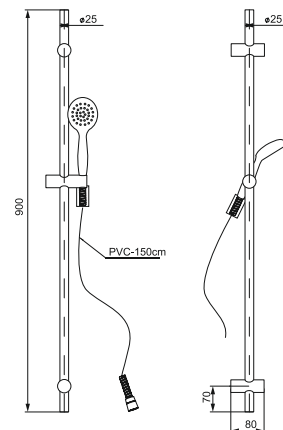

артикул   покрытие   цена, евро

TRCR121 TORINO

хром

50,27

комплект для душа
пластик ABS
регулируемый крепеж
душевая лейка, D 100 мм, 1 режим
шланг ПВХ, 150 см