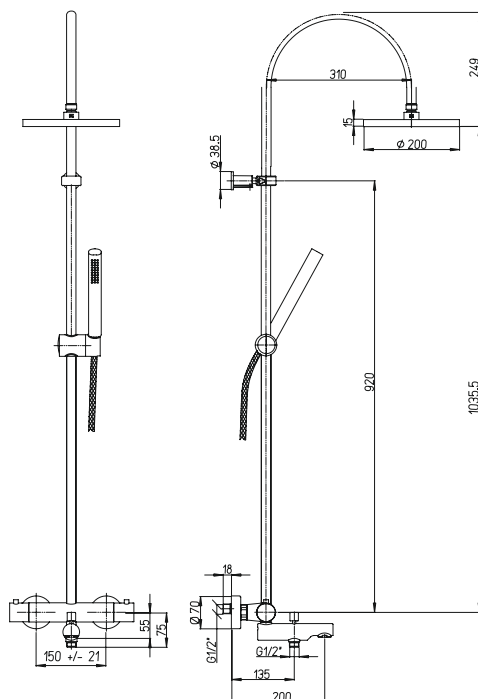

ZTCC959

78CR687TH1KM COX

хром

424,88

душевая система с термостатом и изливом
настенный монтаж
поворотный верхний душ, D 200 мм, пластик
переключение режимов верхний душ / ручная душевая лейка
гибкий шланг ПВХ 150 см