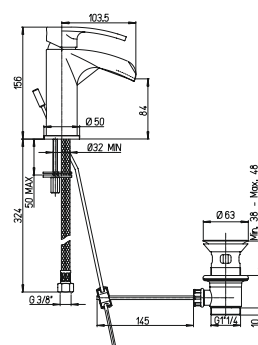

86CR211WFS OVO хром 179,97

однорычажный смеситель для раковины с донным клапаном
открытый излив