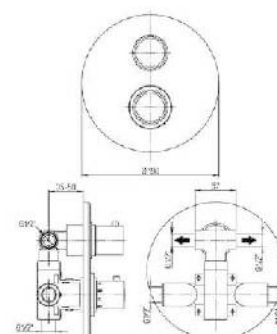

78CR691TH COX	хром	286,50
78PW691TH COX	никель PVD	386,78
78PZ691TH COX	черный матовый PVD	429,75
78PQ691TH COX	черный глянцевый PVD	429,75
78BY691TH COX	белый матовый	358,13
78Y0691TH COX	черный	358,13
78PJ691TH COX	матовое золото PVD	429,75

встраиваемый смеситель для душа с термостатом и дивертором

35 мм

53CC956DEV35