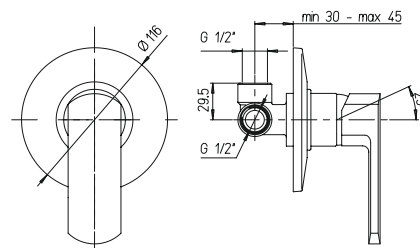

86CR690 OVO хром 88,78

встраиваемый однорычажный смеситель для душа