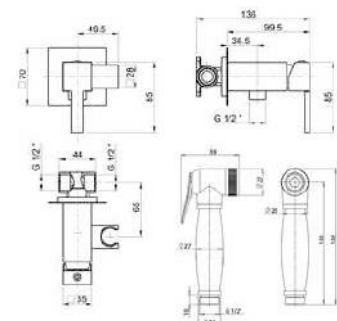

53CR442QRU KAMPANA хром 138,44

встраиваемый смеситель с гигиеническим душем
лейка латунь