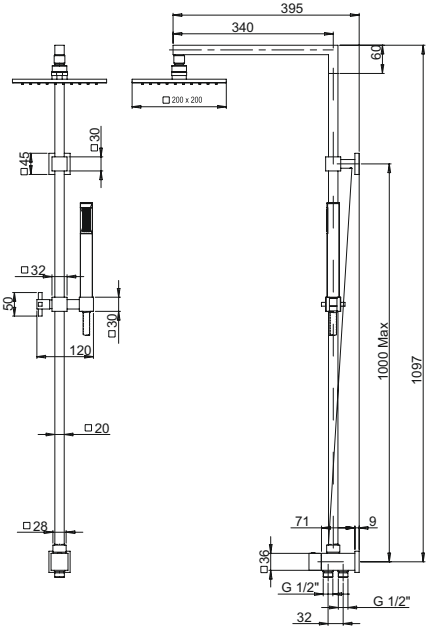

464,03

душевая колонна с дивертором
настенный монтаж
поворотный верхний душ, 250x250 мм, латунь
дивертор с гибким подводом воды
гибкий шланг ПВХ 150 см

RSQ 2

хром

329,71

душевая колонна с дивертором
настенный монтаж
поворотный верхний душ, 200x200, пластик
дивертор с гибким подводом воды
гибкий шланг ПВХ 150 см