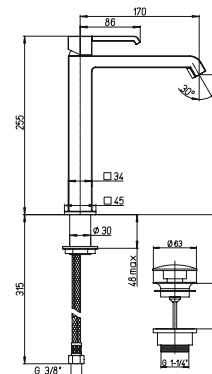

встраиваемый однорычажный смеситель для раковины

53CC956GM

84CR211LLRSSR DAX	хром	236,11
84PW211LLRSSR DAX	никель PVD	318,75
84PZ211LLRSSR DAX	черный матовый PVD	354,17
84PQ211LLRSSR DAX	черный глянцевый PVD	354,17
84BY211LLRSSR DAX	белый матовый	295,14
84YO211LLRSSR DAX	черный	295,14