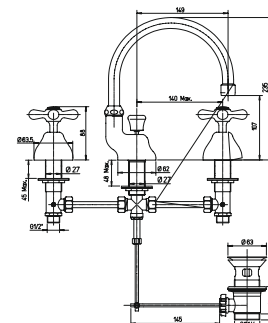

17CR214 LIBERTY хром 244,01
17F3214 LIBERTY старая бронза 435,13
17QL214 LIBERTY старая медь 374,27

двухвентильный смеситель для раковины с донным клапаном на три отверстия поворотный излив

49CR581AD