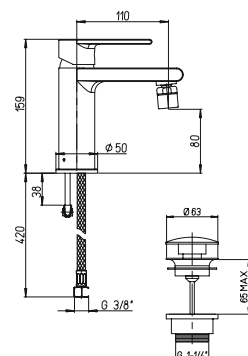

139,43

однорычажный смеситель для биде с донным клапаном

53CC956G2510

44CR306EFXTSR GHIBLI

хром

183,97

однорычажный смеситель для биде с донным клапаном

53CC956G350