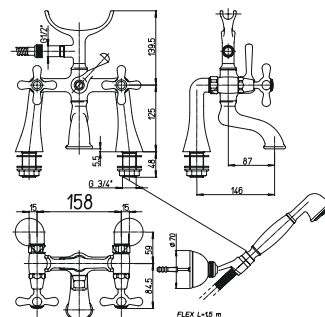

17CR108 LIBERTY хром 294,99
17F3108 LIBERTY старая бронза 643,81
17QL108 LIBERTY старая медь 381,77

двухвентильный смеситель для ванны с аксессуарами с переходом в горизонтальную плоскость 3/4

49CR581AD