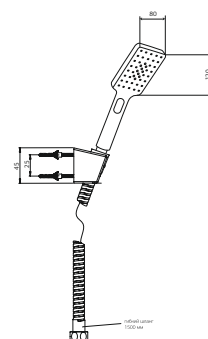

PSCR131 PESCARA

хром

31,27

набор для душа
душевая лейка 124x124 мм, пластик ABS, 1 режим
держатель
шланг ПВХ, 150 см

RVCR131 RAVENNA

хром

32,47

набор для душа
душевая лейка 80x120 мм, пластик ABS, 3 режима, кнопочное переключение
держатель
шланг ПВХ, 150 см