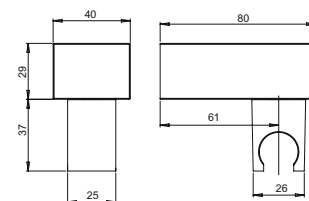

артикул покрытие цена, евро

82CR185 хром 28,41

поворотный держатель для душевой лейки
пластик ABS