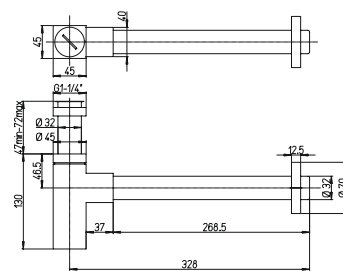

84CR849 DAX	хром	104,96
84PW849 DAX	никель PVD	135,89
84PZ849 DAX	черный матовый PVD	151,85
84PQ849 DAX	черный глянцевый PVD	150,99
84BY849 DAX	белый матовый	125,82
84Y0849 DAX	черный	125,82

сифон