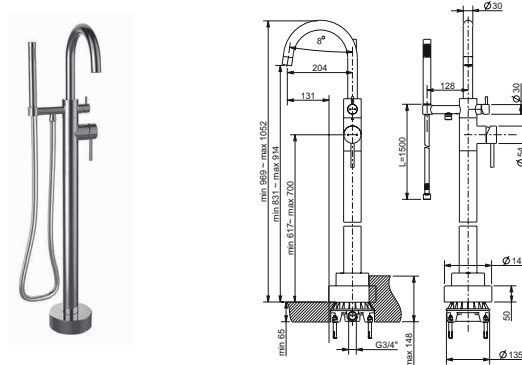

артикул покрытие цена, евро

78CR105 COX	хром	208,57
78PW105 COX	никель PVD	292,40
78PZ105 COX	черный матовый PVD	324,89
78PQ105 COX	черный глянцевый PVD	324,89
78BY105 COX	белый матовый	270,74
78YQ105 COX	черный	270,74
78PJ105 COX	матовое золото PVD	324,89

однорычажный смеситель для ванны с аксессуарами

78CR109 COX хром 521,54

встраиваемый смеситель для ванны с аксессуарами

78CR136LM COX хром 678,18

напольный смеситель для ванны с аксессуарами

78CR208 COX	хром	200,45
78PW208 COX	никель PVD	270,81
78PZ208 COX	черный матовый PVD	208,44
78PQ208 COX	черный глянцевый PVD	217,74
78BY208 COX	белый матовый	229,20
78YQ208 COX	черный	174,19
78PJ208 COX	матовое золото PVD	208,44

встраиваемый однорычажный смеситель для раковины

78CR208P COX	хром	183,36
78PW208P COX	никель PVD	247,54
78PZ208P COX	черный матовый PVD	275,04
78PQ208P COX	черный глянцевый PVD	275,04
78BY208P COX	белый матовый	229,20
78YQ208P COX	черный	230,08
78PJ208P COX	матовое золото PVD	275,04

встраиваемый однорычажный смеситель для раковины