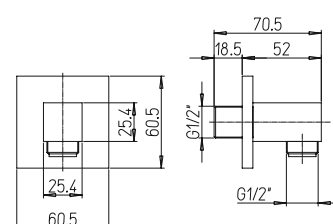

50CR503PQ хром 41,38

вывод для воды квадратный
60,5 x 60,5 мм
G 1/2"