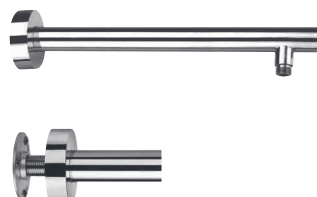

50CR745T130BI

хром

42,81

крепеж для душа настенный с резьбой
длина 300 мм, D 22 мм
1/2"x1/2"

50CR745T440BI

хром

51,72

крепеж для душа настенный с резьбой
длина 400 мм, D 32 мм
1/2"x1/2"