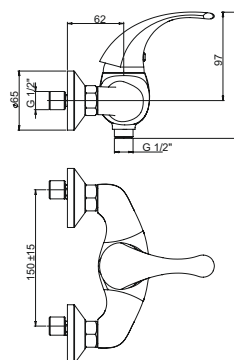

102,76

однорычажный смеситель для раковины

*возможна комплектация донным клапаном клик-кляк со стр.121

F2CR511 FIORI

хром

72,82

однорычажный смеситель для душа

*возможна комплектация душевым набором со стр.107