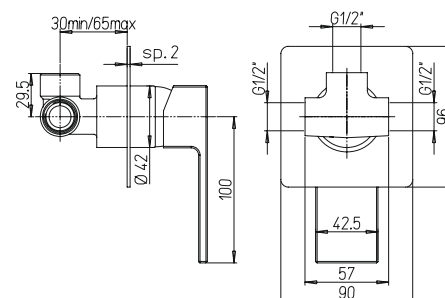

84CR690R DAX	хром	119,77
84PW690R DAX	никель PVD	144,40
84PZ690R DAX	черный матовый PVD	195,47
84PQ690R DAX	черный глянцевый PVD	160,44
84BY690R DAX	белый матовый	133,70
84YO690R DAX	черный	133,70

встраиваемый однорычажный смеситель для душа

53CC956GM

84CR690TH DAX	хром	330,51
84PW690TH DAX	никель PVD	427,77
84PZ690TH DAX	черный матовый PVD	475,59
84PQ690TH DAX	черный глянцевый PVD	475,59
84BY690TH DAX	белый матовый	396,09
84YO690TH DAX	черный	396,09

встраиваемый смеситель для душа с термостатом

2TCC959