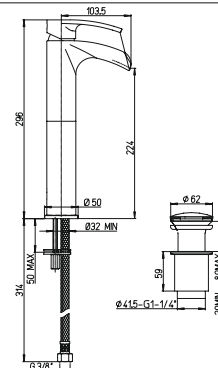

86CR211LLWFSSR OVO хром 335,46

однорычажный смеситель для раковины с донным клапаном
открытый излив, высокий корпус