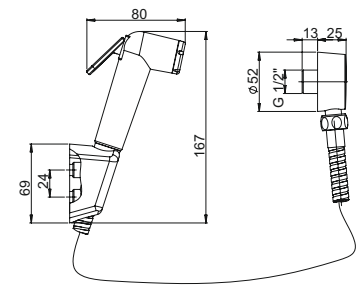

53CR174KITABS FORZA хром 24,23

комплект гигиенического душа
шланг для воды металлический 100 см
настенный отвод для воды
лейка - пластик ABS