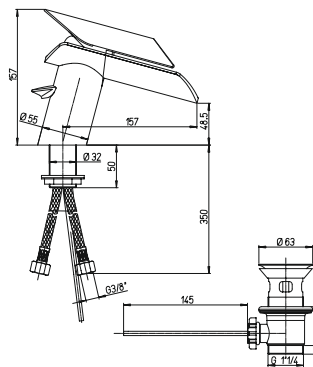

73CR306VR MORGANA хром 532,55
73OP306VR MORGANA золото 815,93

однорычажный смеситель для биде с донным клапаном
излив стекло

53CC956G25