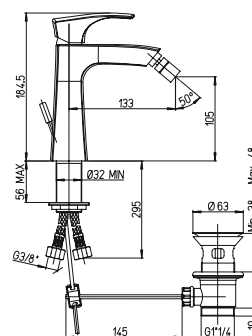

артикул покрытие цена, евро

89CR211 LADY	хром	254,06
890P211 LADY	золото	346,01
89PW211 LADY	никель PVD	326,52
89Y0211 LADY	черный	323,89
89BY211 LADY	белый	323,35

однорычажный смеситель для раковины с донным клапаном

25 мм
53CC956G2510

89CR211LLSSR LADY	хром	305,08
890P211LLSSR LADY	золото	396,61
89PW211LLSSR LADY	никель PVD	458,43
89Y0211LLSSR LADY	черный	396,61
89BY211LLSSR LADY	белый	458,43

однорычажный смеситель для раковины с донным клапаном, высокий корпус

25 мм
53CC956G2510

89CR214SR LADY	хром	546,59
890P214SR LADY	золото	742,75
89PW214SR LADY	никель PVD	742,75
89Y0214SR LADY	черный	742,75
89BY214SR LADY	белый	742,75

двухвентильный смеситель для раковины на три отверстия

49CR581AD

89CR306 LADY	хром	286,83
890P306 LADY	золото	374,91
89PW306 LADY	никель PVD	315,01
89Y0306 LADY	черный	368,66
89BY306 LADY	белый	368,66

однорычажный смеситель для биде с донным клапаном

25 мм
53CC956G2510