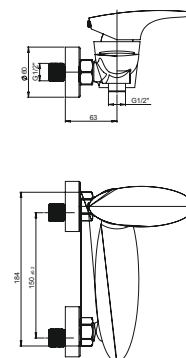

VRCR511 VERONA хром 147,08

однорычажный смеситель для душа
*возможна комплектация душевым набором со стр.107