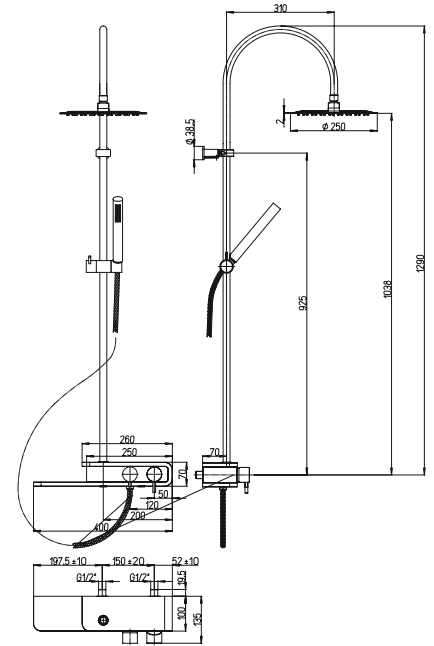

артикул

покрытие

цена, евро

CPaini

PDCR689B0 PAD

хром

993,52

душевая система с однорычажным смесителем для душа
настенный монтаж
поворотный верхний душ, D 250 мм, толщина 2 мм, латунь
переключение режимов верхний душ / ручная душевая лейка
гибкий шланг ПВХ 175 см