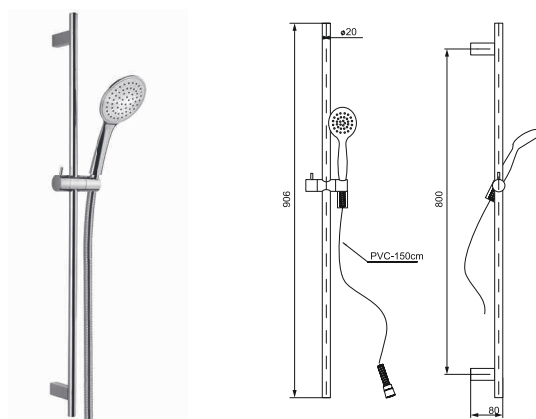

142,76

комплект для душа
 нержавеющая сталь, латунь
 душевая лейка 100x80 мм, 1 режим
 шланг ПВХ, 150 см

BRCR121L7 BERGAMO
BRCR121L9 BERGAMO
BRCR121L12 BERGAMO

хром
 хром
 хром

64,34
 81,04
 100,12

комплект для душа
 латунь, пластик ABS
 душевая лейка, D 120 мм, 1 режим
 высота штанги 700 | 900 | 1200 мм
 шланг ПВХ, 150 см

PSCR121 PESCARA

хром

95,74

комплект для душа
 нержавеющая сталь, пластик ABS
 душевая лейка, 124x124 мм, 1 режим, 2 положения
 возможность использовать лейку как верхний душ
 шланг ПВХ, 150 см

артикул покрытие цена, евро