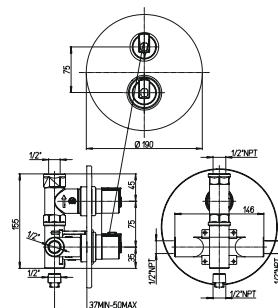

92CR690TH ARENA	хром	333,08

встраиваемый смеситель для душа с термостатом