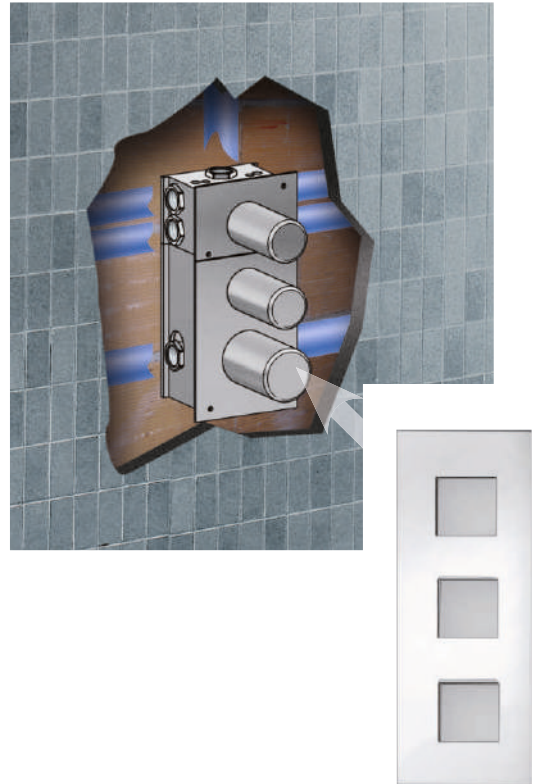

ДУШЕВАЯ СИСТЕМА СКРЫТОГО МОНТАЖА НА 2 ВЫХОДА

ДУШЕВАЯ СИСТЕМА СКРЫТОГО МОНТАЖА НА 3 ВЫХОДА

ДУШЕВАЯ СИСТЕМА СКРЫТОГО МОНТАЖА НА 5 ВЫХОДОВ

PURE
ITALIAN
DESIGN

артикул покрытие цена, евро

50CC690WB

129,50

универсальный встраиваемый смеситель
1 выход