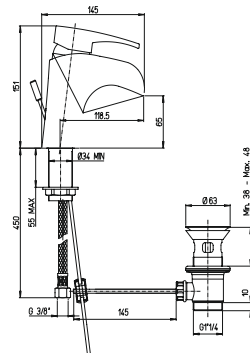

86CR211WF OVO хром 269,59

однорычажный смеситель для раковины с донным клапаном
открытый излив