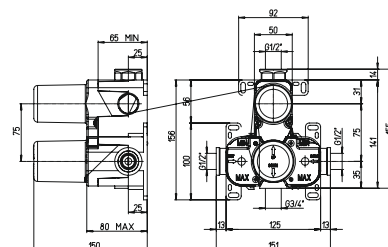

50CC690THWB

183,97

универсальный встраиваемый смеситель
1 выход
термостатический картридж