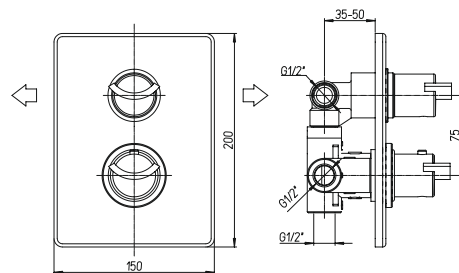

2TCC959

PAD

PURE
ITALIAN
DESIGN

артикул покрытие цена, евро

PDCR100B0 PAD

хром, белый

1 060,90

однорычажный смеситель для ванны с аксессуарами