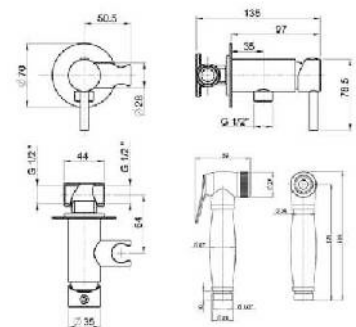

53CR442RRU IMOLA хром 113,95

встраиваемый смеситель с гигиеническим душем
лейка латунь