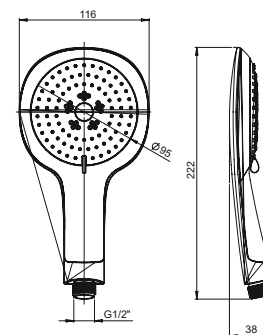

лейка для душа D 32 мм
1 режим
пластик ABS

50CR155/P18KM NOVARA

хром

14,31

лейка для душа D 95 мм
3 режима подачи воды
регулирующее кольцо
пластик ABS

53CR440TP4

хром

130,81