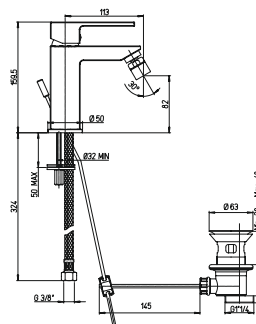

артикул покрытие цена, евро

84CR211R DAX	хром	179,54
84PW211R DAX	никель PVD	242,38
84PZ211R DAX	черный матовый PVD	269,31
84PQ211R DAX	черный глянцевый PVD	269,31
84BY211R DAX	белый матовый	224,43
84YO211R DAX	черный	224,43

однорычажный смеситель для раковины с донным клапаном

84CR211RS DAX	хром	120,43
84PW211RS DAX	никель PVD	180,50
84PZ211RS DAX	черный матовый PVD	200,55
84PQ211RS DAX	черный глянцевый PVD	200,55
84BY211RS DAX	белый матовый	167,13
84YO211RS DAX	черный	167,13

однорычажный смеситель для раковины с донным клапаном

84CR211WFR DAX	хром	213,92
84PW211WFR DAX	никель PVD	288,79
84PZ211WFR DAX	черный матовый PVD	320,88
84PQ211WFR DAX	черный глянцевый PVD	320,88
84BY211WFR DAX	белый матовый	267,40
84YO211WFR DAX	черный	267,40

однорычажный смеситель для раковины с донным клапаном
открытый излив

84CR306R DAX	хром	189,98
84PW306R DAX	никель PVD	242,38
84PZ306R DAX	черный матовый PVD	269,31
84PQ306R DAX	черный глянцевый PVD	269,31
84BY306R DAX	белый матовый	224,43
84YO306R DAX	черный	215,45

однорычажный смеситель для биде с донным клапаном