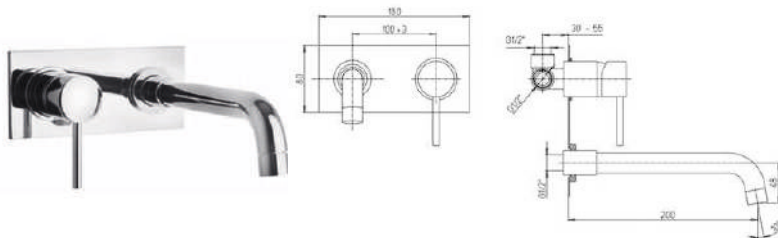

78CR208P COX	хром	183,36
78PW208P COX	никель PVD	247,54
78PZ208P COX	черный матовый PVD	275,04
78PQ208P COX	черный глянцевый PVD	275,04
78BY208P COX	белый матовый	229,20
78YQ208P COX	черный	230,08
78PJ208P COX	матовое золото PVD	275,04

встраиваемый однорычажный смеситель для раковины