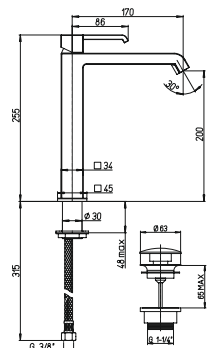

19CR211LLWFSR Q

хром

388,52

однорычажный смеситель для раковины с донным клапаном
открытый излив, высокий корпус