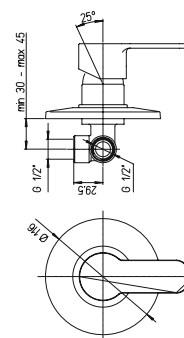

артикул	покрытие	цена, евро

92CR690FT ARENA	хром	61,25

встраиваемый однорычажный смеситель для душа