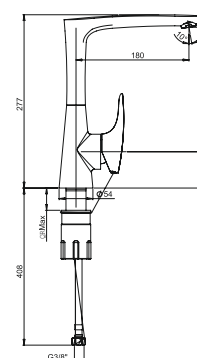

VRCR572 VERONA хром 153,78

однорычажный смеситель для раковины
высокий корпус
*возможна комплектация донным клапаном клик-клик со стр.121