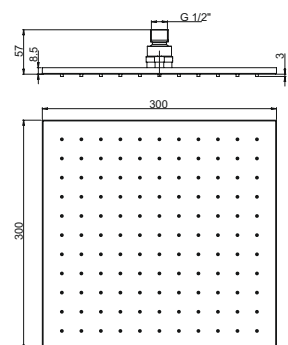

верхний душ, 200x200 мм
1 режим
пластик ABS

50CR759Q30EA

хром

328,92

верхний душ, D 300 мм
1 режим
латунь

ГИГИЕНИЧЕСКИЕ ДУШИ

PURE
ITALIAN
DESIGN

артикул покрытие цена, евро