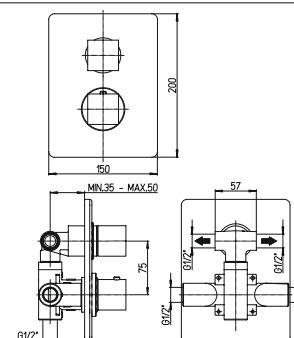

84CR691TH DAX	хром	386,16
84PW691TH DAX	никель PVD	516,32
84PZ691TH DAX	черный матовый PVD	627,56
84PQ691TH DAX	черный глянцевый PVD	573,69
84BY691TH DAX	белый матовый	478,07
84YO691TH DAX	черный	478,07

встраиваемый смеситель для душа

с термостатом и дивертором

2TCC959