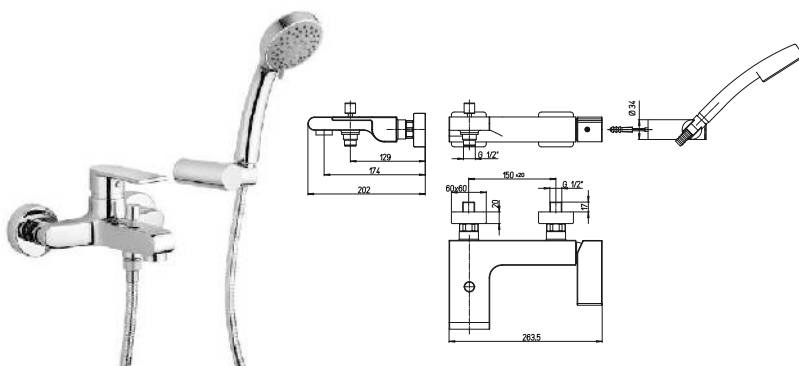

артикул

покрытие

цена, евро

44CR105E GHIBLI

хром

125,25

однорычажный смеситель для ванны с аксессуарами
*без аксессуаров

53CC956GMD