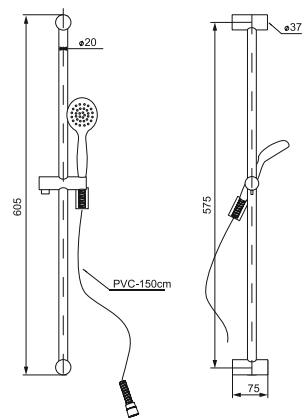

MDCR121 MODENA

хром

27,83

комплект для душа
пластик ABS
душевая лейка, D 80 мм, 3 режима, регулировочное кольцо
шланг ПВХ, 150 см