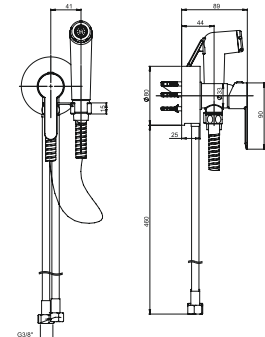

92CR304KM AOSTA хром 52,34

накладной смеситель с гигиеническим душем
лейка пластик ABS
гибкая подводка в комплекте