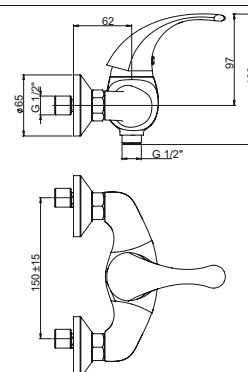

39CR511 SMILE

хром

50,56

однорычажный смеситель для душа

*возможна комплектация душевым набором со стр.107