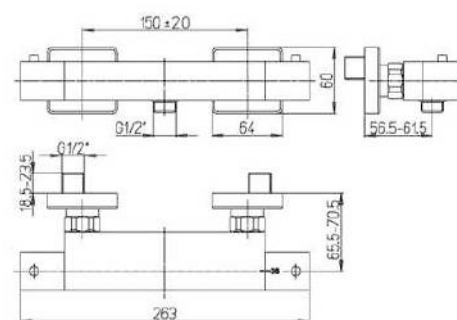

артикул покрытие цена, евро

84CR511R DAX	хром	177,24
84PW511R DAX	никель PVD	237,22
84PZ511R DAX	черный матовый PVD	263,58
84PQ511R DAX	черный глянцевый PVD	263,58
84BY511R DAX	белый матовый	219,65
84YO511R DAX	черный	219,65

однорычажный смеситель для душа

*возможна комплектация душевым набором со стр.107

53CC956GM

84CR511TH DAX	хром	221,56
84PW511TH DAX	никель PVD	363,85
84PZ511TH DAX	черный матовый PVD	332,34
84PQ511TH DAX	черный глянцевый PVD	332,34
84BY511TH DAX	белый матовый	363,85
84YO511TH DAX	черный	363,85

смеситель для душа с термостатом

*возможна комплектация душевым набором со стр.107

53CC581ZDA, 84NL959