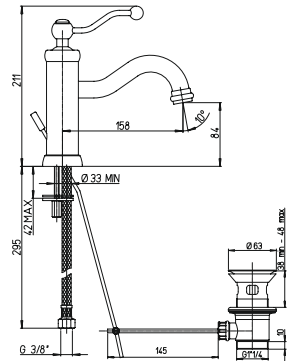

88CR211 DUOMO
88F3211 DUOMO
88OP211 DUOMO
88QL211 DUOMO

хром
старая бронза
золото
старая медь

189,01
211,46
355,02
251,36

однорычажный смеситель для раковины
с донным клапаном