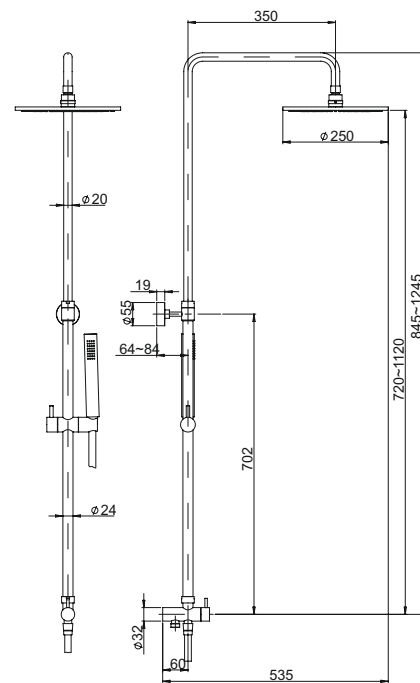

покрытие

цена, евро

Paini

RST 1

хром

376,69

душевая колонна с дивертором
настенный монтаж
поворотный верхний душ, D 250 мм, металл
дивертор с гибким подводом воды
гибкий шланг ПВХ 150 см

RST 2