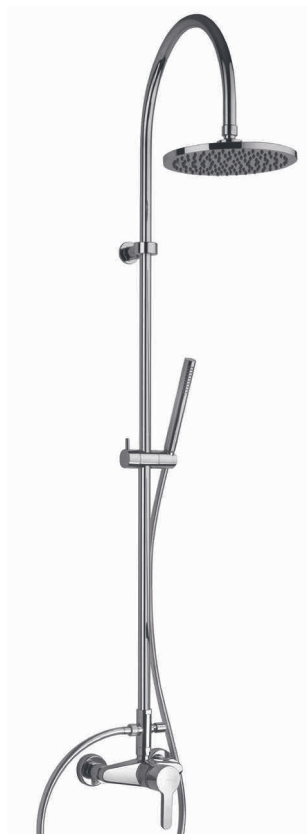

92CR689P1 ARENA хром 340,88

душевая система с однорычажным смесителем
настенный монтаж
поворотный верхний душ, D 200 мм, пластик ABS
переключение режимов верхний душ / ручная душевая лейка
гибкий шланг 175 см