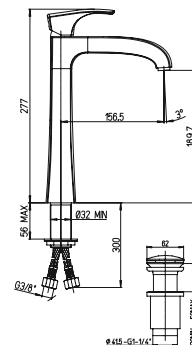

артикул покрытие цена, евро

89CR211 LADY	хром	254,06
890P211 LADY	золото	346,01
89PW211 LADY	никель PVD	326,52
89Y0211 LADY	черный	323,89
89BY211 LADY	белый	323,35

однорычажный смеситель для раковины с донным клапаном

25 мм
53CC956G2510

89CR211LLSSR LADY	хром	305,08
890P211LLSSR LADY	золото	396,61
89PW211LLSSR LADY	никель PVD	458,43
89Y0211LLSSR LADY	черный	396,61
89BY211LLSSR LADY	белый	458,43

однорычажный смеситель для раковины с донным клапаном, высокий корпус

25 мм
53CC956G2510

89CR214SR LADY	хром	546,59
890P214SR LADY	золото	742,75
89PW214SR LADY	никель PVD	742,75
89Y0214SR LADY	черный	742,75
89BY214SR LADY	белый	742,75

двухвентильный смеситель для раковины на три отверстия

49CR581AD

89CR306 LADY	хром	286,83
890P306 LADY	золото	374,91
89PW306 LADY	никель PVD	315,01
89Y0306 LADY	черный	368,66
89BY306 LADY	белый	368,66

однорычажный смеситель для биде с донным клапаном

25 мм
53CC956G2510