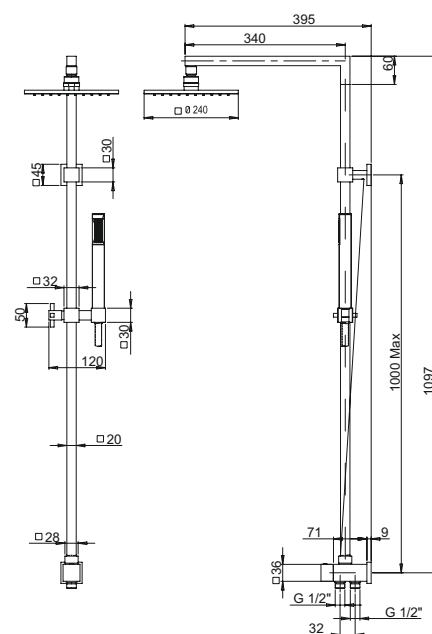

RST 2

хром

251,63

душевая колонна с дивертором
настенный монтаж
поворотный верхний душ, 240 мм, пластик
дивертор с гибким подводом воды
гибкий шланг ПВХ 150 см