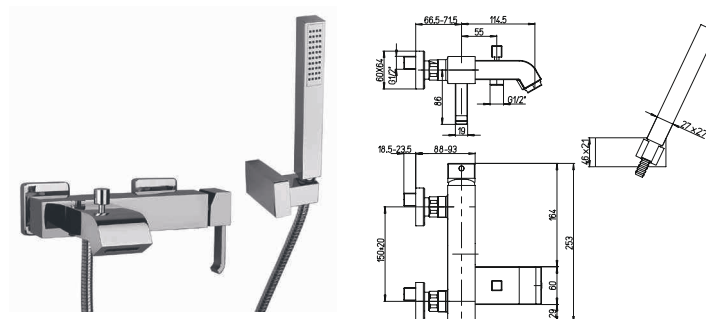

405,29
409,24

однорычажный смеситель для ванны с аксессуарами
*без аксессуаров

артикул

покрытие

цена, евро

19CR208 Q

хром

309,51