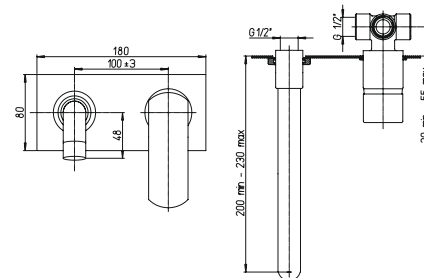

86CR208P OVO хром 271,65

встраиваемый однорычажный смеситель для раковины