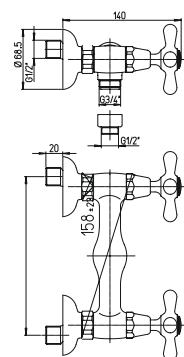

17CR511 LIBERTY хром 149,75
17F3511 LIBERTY старая бронза 132,21
17QL511 LIBERTY старая медь 132,21

двухвентильный смеситель для душа без аксессуаров *возможна комплектация душевым набором со стр.107

49CR581AD