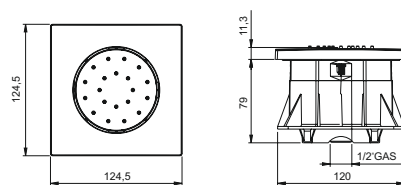

50CR721IQ

хром

162,25

встраиваемая боковая форсунка