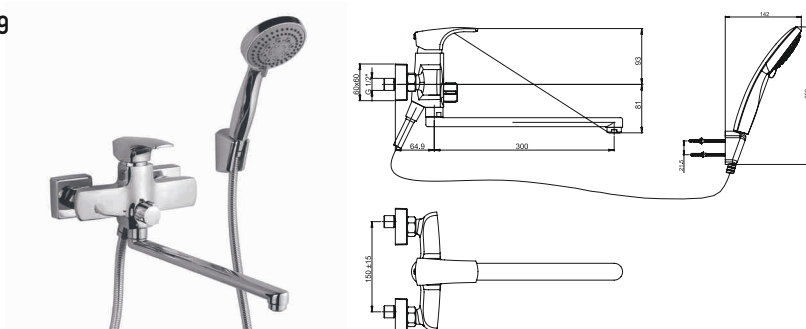

артикул покрытие цена, евро

ANCR112P20 ANGEL хром 119,59

однорычажный смеситель для ванны с аксессуарами универсальный