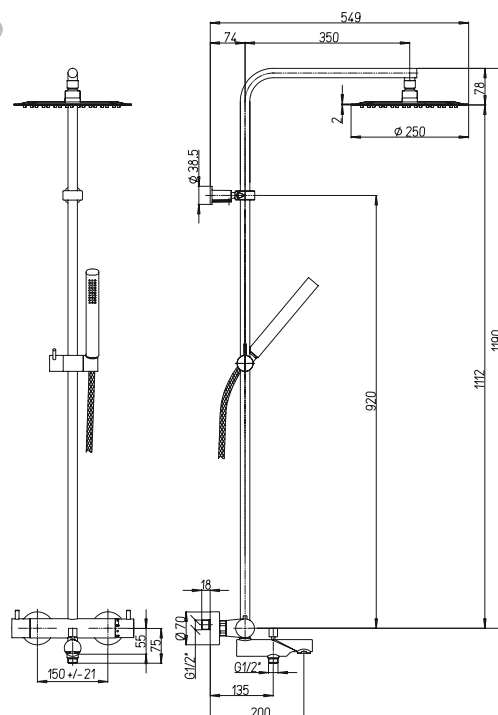

артикул

покрытие

цена, евро

CPaini

78CR687TH COX

хром

700,28

душевая система с термостатом и изливом
настенный монтаж
поворотный верхний душ, D 250 мм, металл
переключение режимов верхний душ / ручная душевая лейка
гибкий шланг ПВХ 175 см