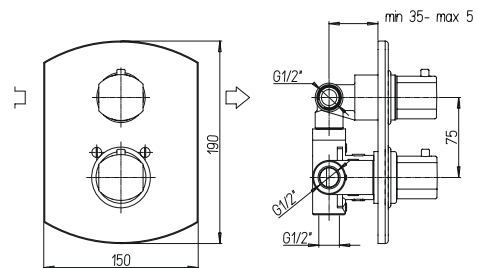

86CR690 OVO хром 88,78

встраиваемый однорычажный смеситель для душа

86CR690TH OVO хром 329,21

встраиваемый смеситель для душа с термостатом

86CR691TH OVO хром 301,72

встраиваемый смеситель для душа с термостатом и дивертором