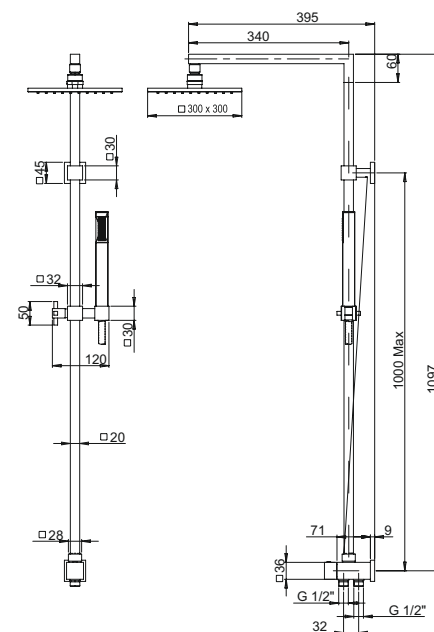

RSQ 4

хром

404,85

душевая колонна с дивертором
настенный монтаж
поворотный верхний душ, 300x300 мм, толщина 2 мм, металл
дивертор с гибким подводом воды
гибкий шланг ПВХ 150 см