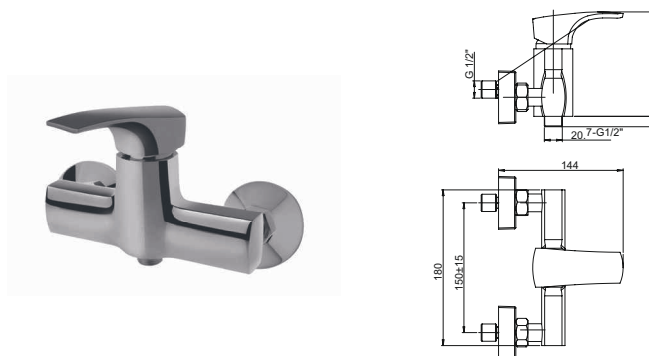

25 мм
53CC956G2510

артикул покрытие цена, евро

ANCR112P20 ANGEL хром 119,59

однорычажный смеситель для ванны с аксессуарами универсальный

ANCR511 ANGEL хром 110,38

однорычажный смеситель для душа
*возможна комплектация душевым набором со стр.107