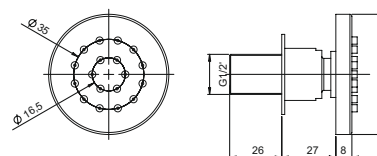

50CR721T

хром

60,72

боковая форсунка для душа