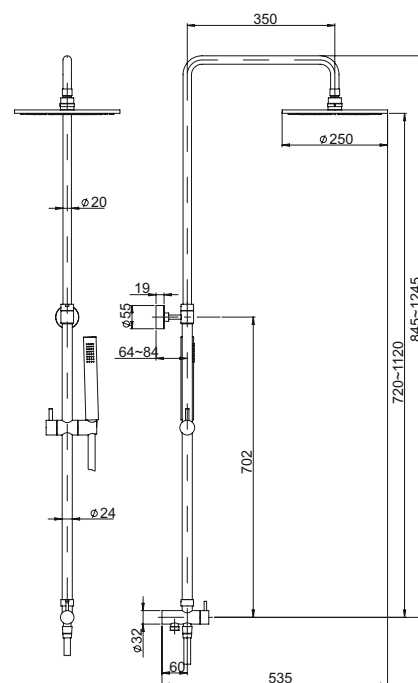

хром

251,63

душевая колонна с дивертором
настенный монтаж
поворотный верхний душ, 240 мм, пластик
дивертор с гибким подводом воды
гибкий шланг ПВХ 150 см

артикул покрытие цена, евро

RST 3 хром 273,09

душевая колонна с дивертором
настенный монтаж
поворотный верхний душ, D 250 мм, пластик
дивертор с гибким подводом воды
гибкий шланг ПВХ 150 см