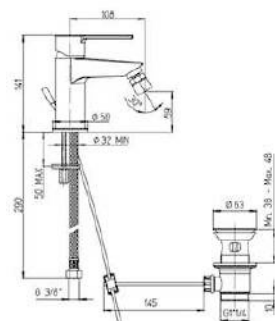

103,79

однорычажный смеситель для раковины с донным клапаном

90CR306 LE MANS

хром

110,78

встраиваемый однорычажный смеситель для биде

90CR511 LE MANS

хром