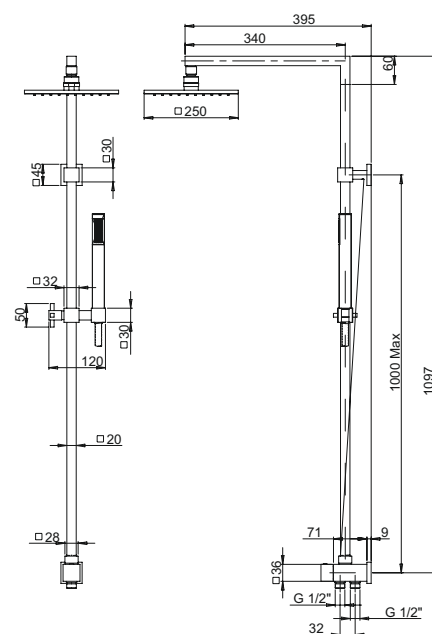

RST 4 хром 363,90

душевая колонна с дивертором
настенный монтаж
поворотный верхний душ, D 250 мм, металл
дивертор с гибким подводом воды
гибкий шланг ПВХ 150 см