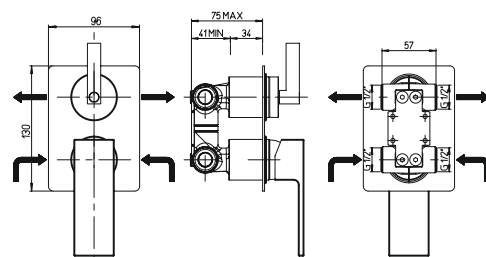

артикул покрытие цена, евро

84CR6911R DAX	хром	250,46
84PW6911R DAX	никель PVD	281,06
84PZ6911R DAX	черный матовый PVD	301,64
84PQ6911R DAX	черный глянцевый PVD	312,29
84BY6911R DAX	белый матовый	260,24
84Y06911R DAX	черный	376,17

встраиваемый однорычажный смеситель для душа с дивертором