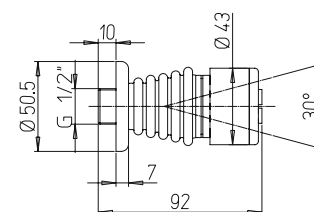

50CR721

хром

46,37

боковая форсунка для душа