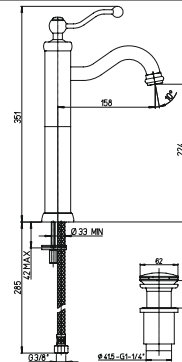

263,36
354,11
457,02
393,46

однорычажный смеситель для раковины с донным клапаном
высокий корпус

88CR250 DUOMO
88F3250 DUOMO
88OP250 DUOMO
88QL250 DUOMO

хром
старая бронза
золото
старая медь

258,47
374,27
387,30
345,79