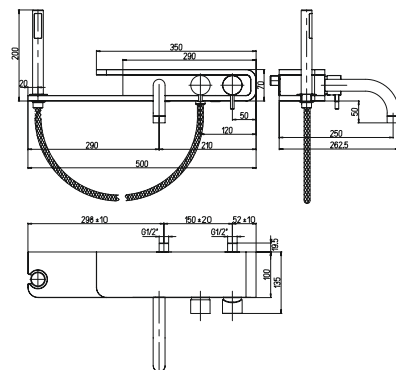

2TCC959

PAD

PURE
ITALIAN
DESIGN

артикул покрытие цена, евро

PDCR100B0 PAD

хром, белый

1 060,90

однорычажный смеситель для ванны с аксессуарами