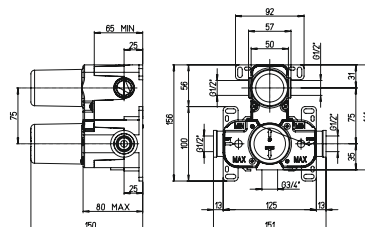

50CC691THWB

199,71

универсальный встраиваемый смеситель с дивертором
2 выхода
термостатический картридж