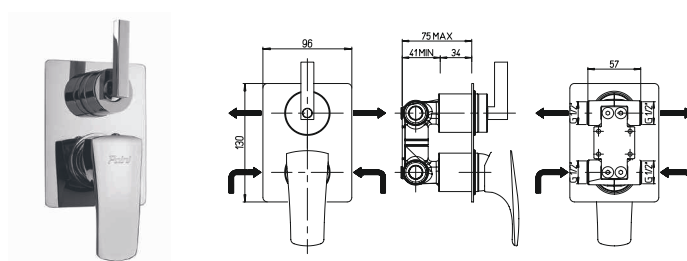

89CR6911 LADY хром 302,10
89OP6911 LADY золото 413,88
89PW6911 LADY никель PVD 413,88
89Y06911 LADY черный 413,88
89BY6911 LADY белый 413,88

встраиваемый однорычажный смеситель для душа с дивертором