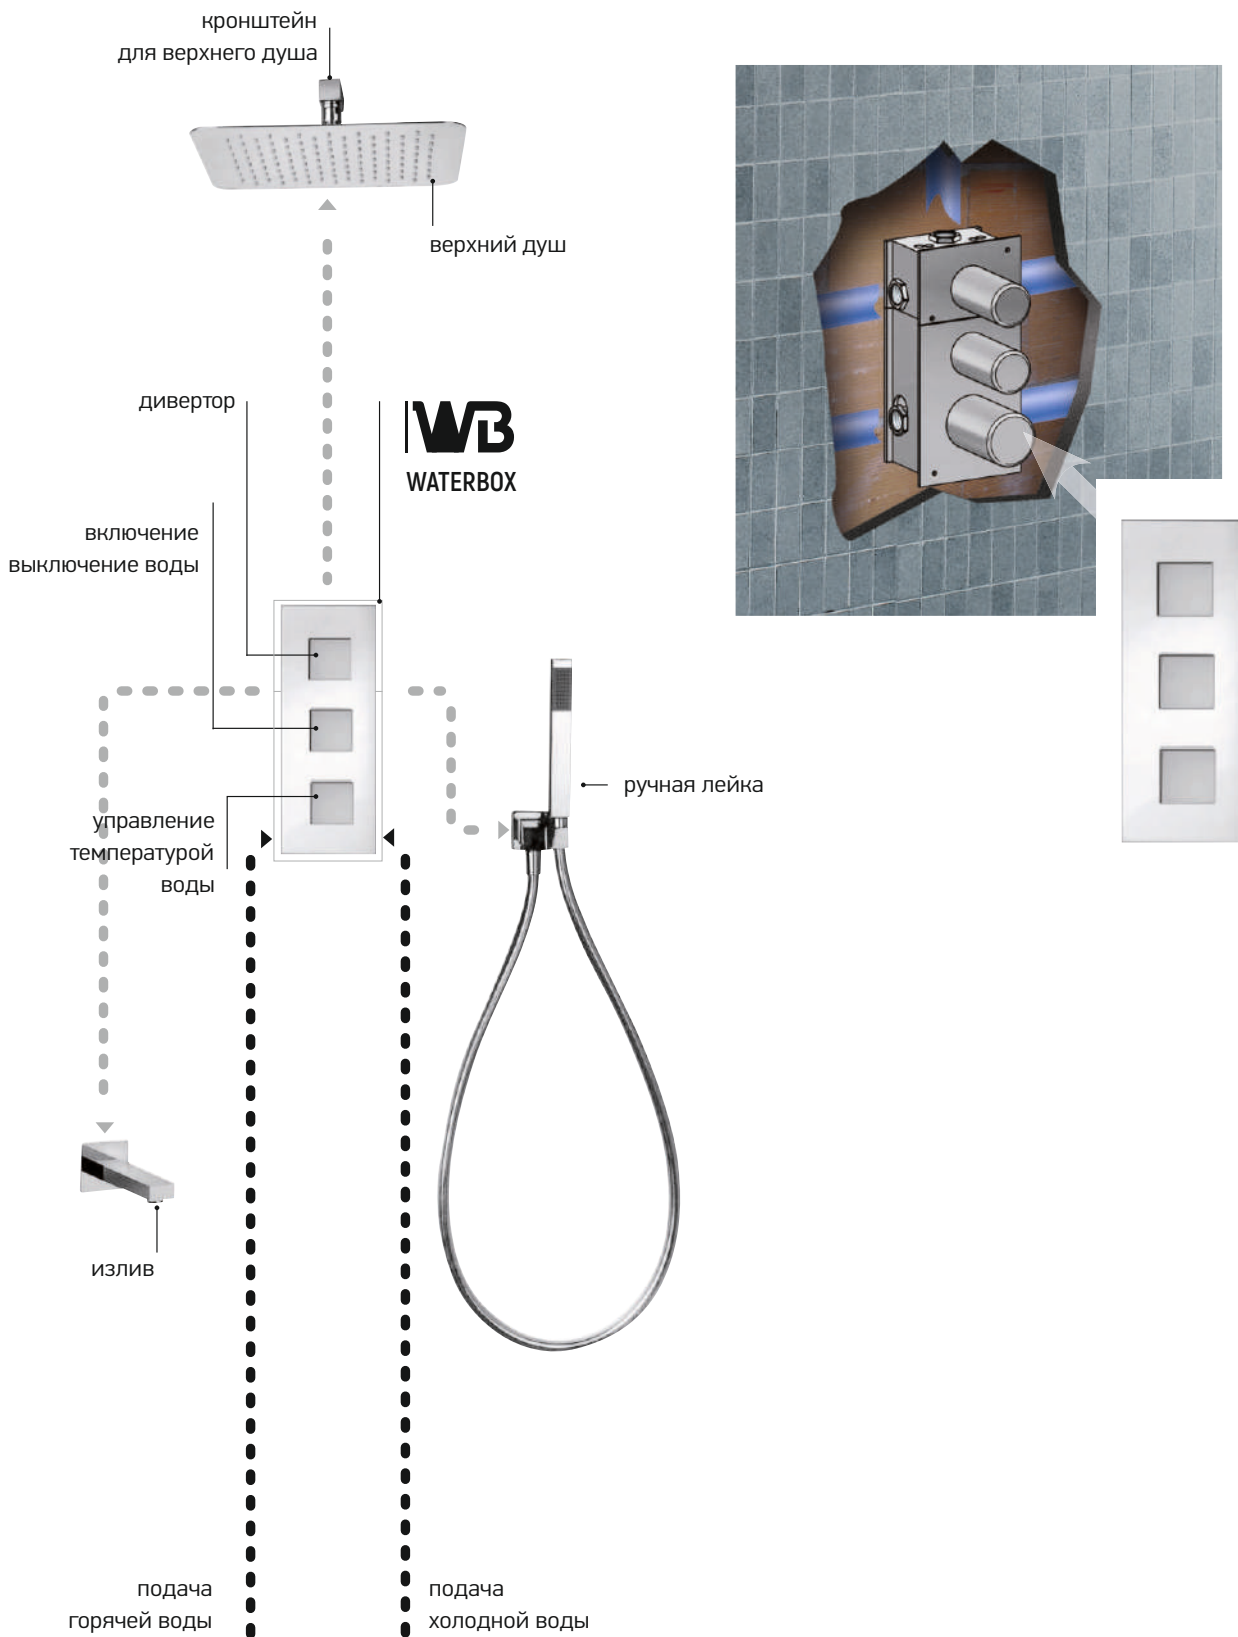

Установка системы и подвод труб осуществляется на этапе строительной отделки, соответственно все конструктивные элементы остаются скрытыми за декоративно-отделочными материалами. Фактически, WATERBOX - это смеситель (со стандартным или термостатическим картриджем), с несколькими выходами и встроенным дивертором, который осуществляет переключение между реализуемыми режимами подачи воды.

ДУШЕВАЯ СИСТЕМА СКРЫТОГО МОНТАЖА НА 2 ВЫХОДА

ДУШЕВАЯ СИСТЕМА СКРЫТОГО МОНТАЖА НА 3 ВЫХОДА

ДУШЕВАЯ СИСТЕМА СКРЫТОГО МОНТАЖА НА 5 ВЫХОДОВ

PURE
ITALIAN
DESIGN

артикул покрытие цена, евро

50CC690WB

129,50

универсальный встраиваемый смеситель
1 выход