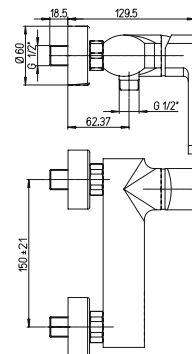

артикул покрытие цена, евро

86CR511 OVO хром 108,82

однорычажный смеситель для душа
*возможна комплектация душевым набором со стр.107