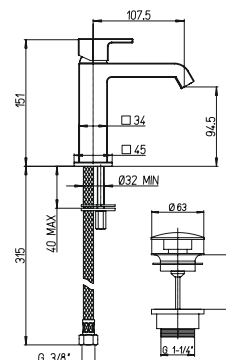

артикул покрытие цена, евро

84CR211R DAX	хром	179,54
84PW211R DAX	никель PVD	242,38
84PZ211R DAX	черный матовый PVD	269,31
84PQ211R DAX	черный глянцевый PVD	269,31
84BY211R DAX	белый матовый	224,43
84YO211R DAX	черный	224,43

однорычажный смеситель для раковины с донным клапаном

84CR211RS DAX	хром	120,43
84PW211RS DAX	никель PVD	180,50
84PZ211RS DAX	черный матовый PVD	200,55
84PQ211RS DAX	черный глянцевый PVD	200,55
84BY211RS DAX	белый матовый	167,13
84YO211RS DAX	черный	167,13

однорычажный смеситель для раковины с донным клапаном

84CR211WFR DAX	хром	213,92
84PW211WFR DAX	никель PVD	288,79
84PZ211WFR DAX	черный матовый PVD	320,88
84PQ211WFR DAX	черный глянцевый PVD	320,88
84BY211WFR DAX	белый матовый	267,40
84YO211WFR DAX	черный	267,40

однорычажный смеситель для раковины с донным клапаном
открытый излив

84CR306R DAX	хром	189,98
84PW306R DAX	никель PVD	242,38
84PZ306R DAX	черный матовый PVD	269,31
84PQ306R DAX	черный глянцевый PVD	269,31
84BY306R DAX	белый матовый	224,43
84YO306R DAX	черный	215,45

однорычажный смеситель для биде с донным клапаном