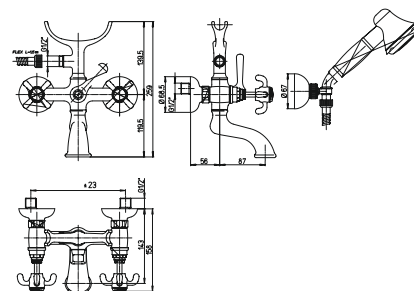

артикул покрытие цена, евро

87CR105 ORNELLAIA

хром

293,86

двухвентильный смеситель для ванны с аксессуарами

49CR581AD