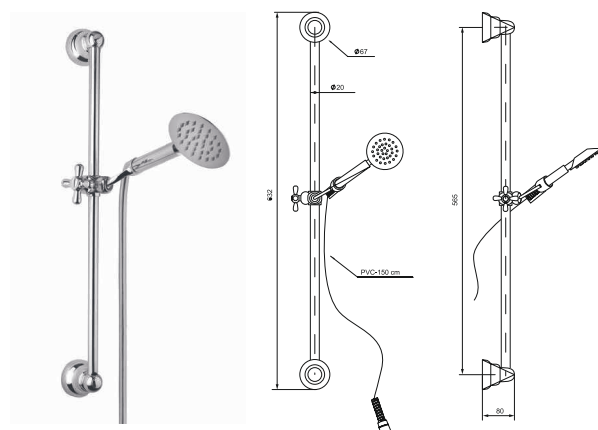

PURE
ITALIAN
DESIGN

артикул покрытие цена, евро

BLCR121 BOLOGNA

хром

155,09

комплект для душа
 нержавеющая сталь, латунь
 душевая лейка D 100 мм, 1 режим
 шланг ПВХ, 150 см

GNCR121 GENOVA

хром