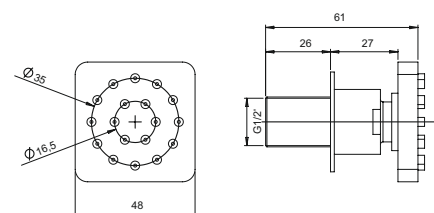

50CR721Q

хром

60,56

боковая форсунка для душа