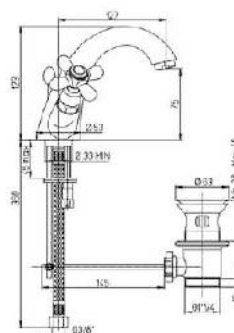

17CR243 LIBERTY хром 162,16
17F3243 LIBERTY старая бронза 222,32
17QL243 LIBERTY старая медь 222,32

двухвентильный смеситель для раковины с донным клапаном

49CR581AD