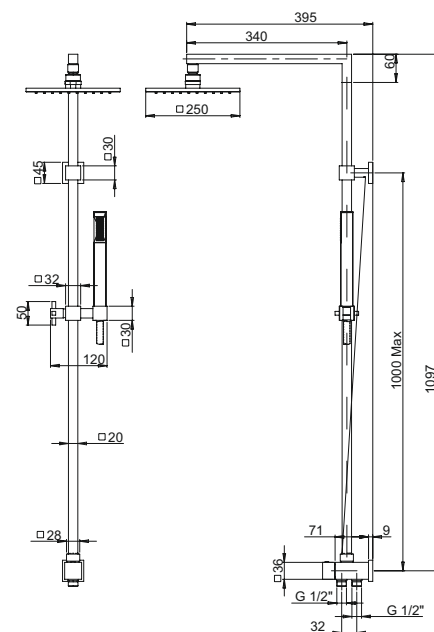

артикул

покрытие

цена, евро

OPaini

RSQ 3

хром

424,48

душевая колонна с дивертором
настенный монтаж
поворотный верхний душ, 250x250 мм, толщина 2 мм, металл
дивертор с гибким подводом воды
гибкий шланг ПВХ 150 см