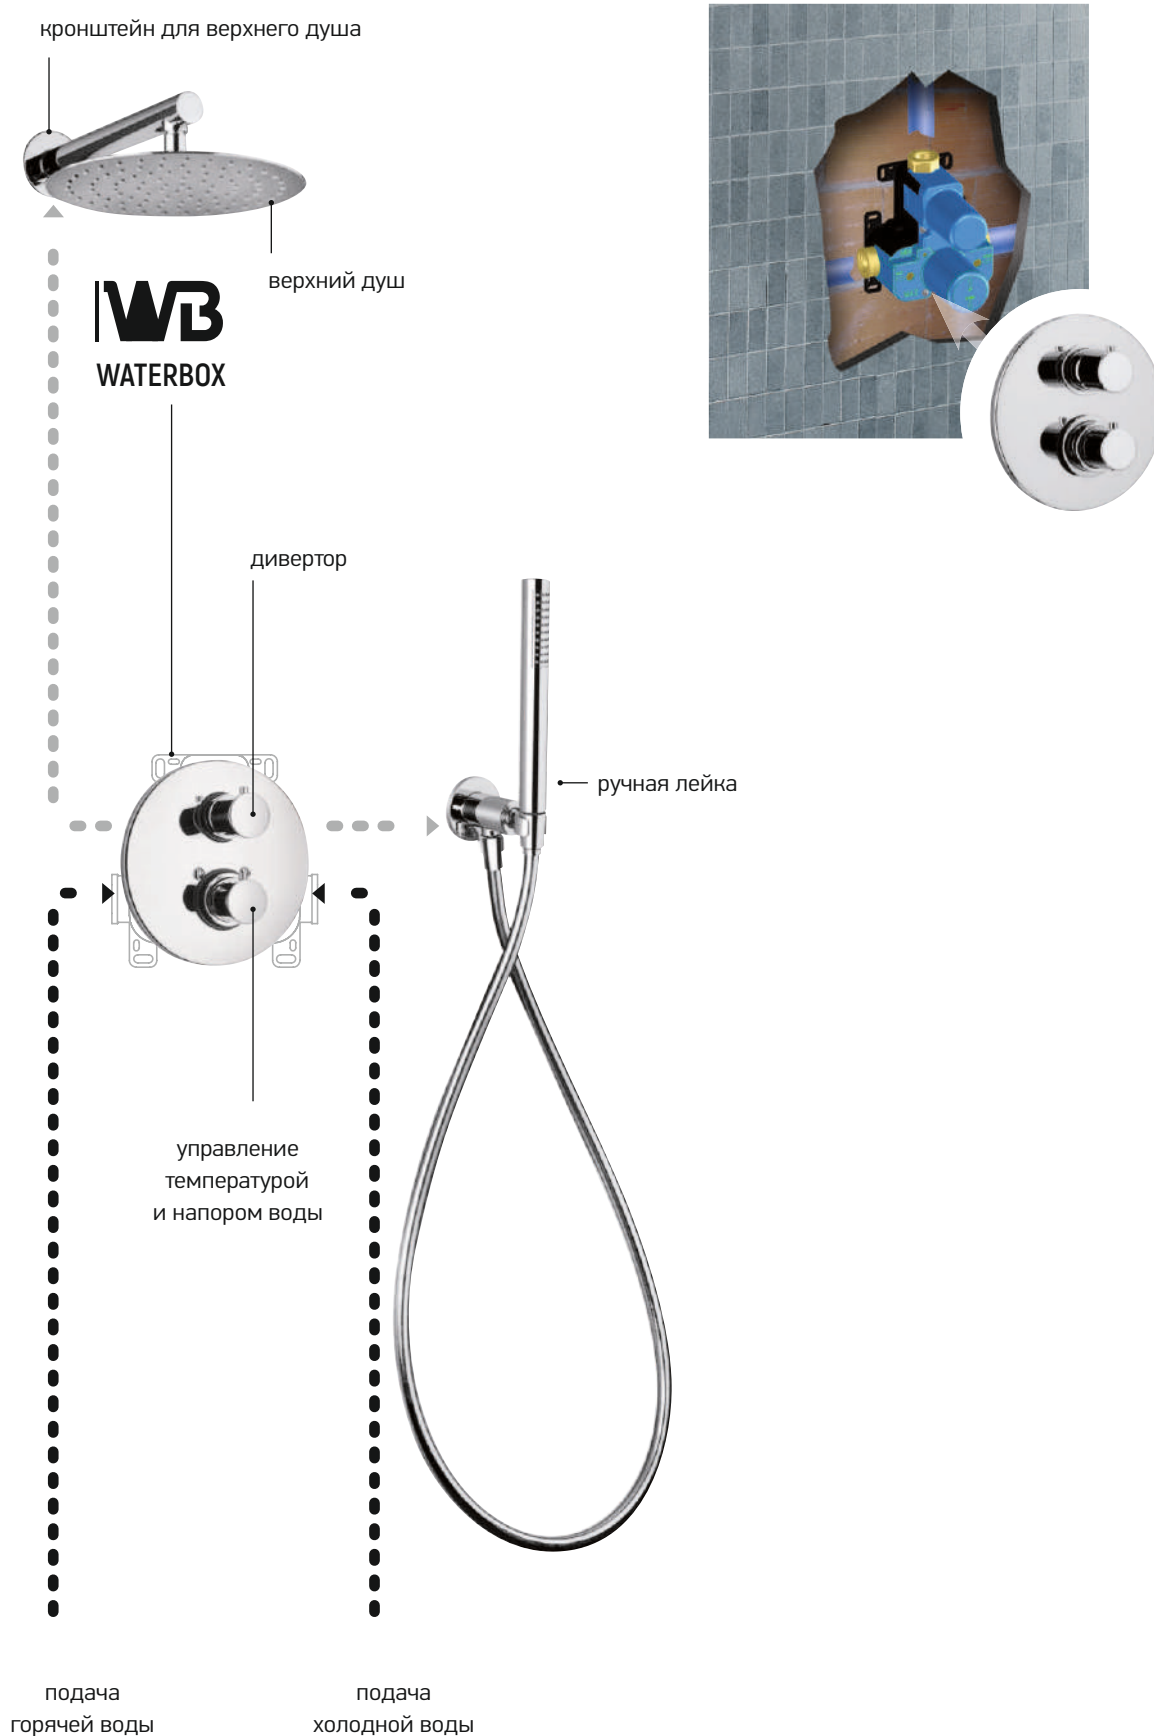

ДУШЕВАЯ СИСТЕМА СКРЫТОГО МОНТАЖА НА 2 ВЫХОДА