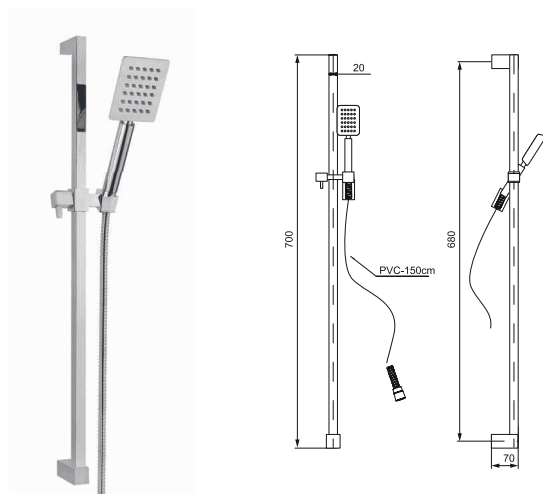

GNCR121 GENOVA

хром

142,76

комплект для душа
нержавеющая сталь, латунь
душевая лейка 100x80 мм, 1 режим
шланг ПВХ, 150 см