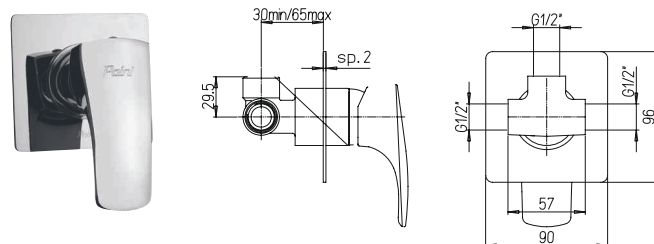

89CR690 LADY хром 165,24
89OP690 LADY золото 261,60
89PW690 LADY никель PVD 261,60
89Y0690 LADY черный 238,19
89BY690 LADY белый 261,60

встраиваемый однорычажный смеситель для душа