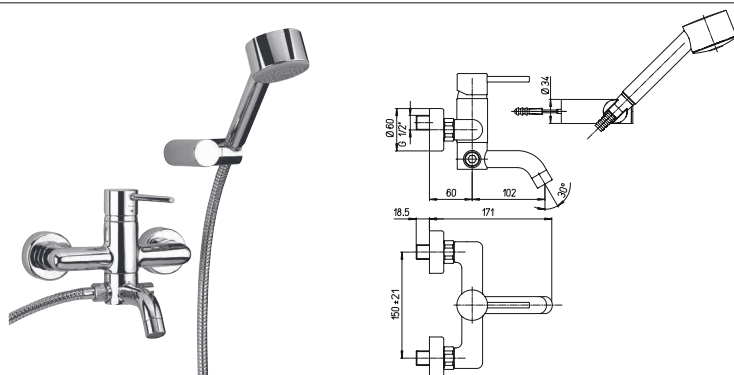

артикул покрытие цена, евро

78CR105 COX	хром	208,57
78PW105 COX	никель PVD	292,40
78PZ105 COX	черный матовый PVD	324,89
78PQ105 COX	черный глянцевый PVD	324,89
78BY105 COX	белый матовый	270,74
78YQ105 COX	черный	270,74
78PJ105 COX	матовое золото PVD	324,89

однорычажный смеситель для ванны с аксессуарами

78CR109 COX хром 521,54

встраиваемый смеситель для ванны с аксессуарами