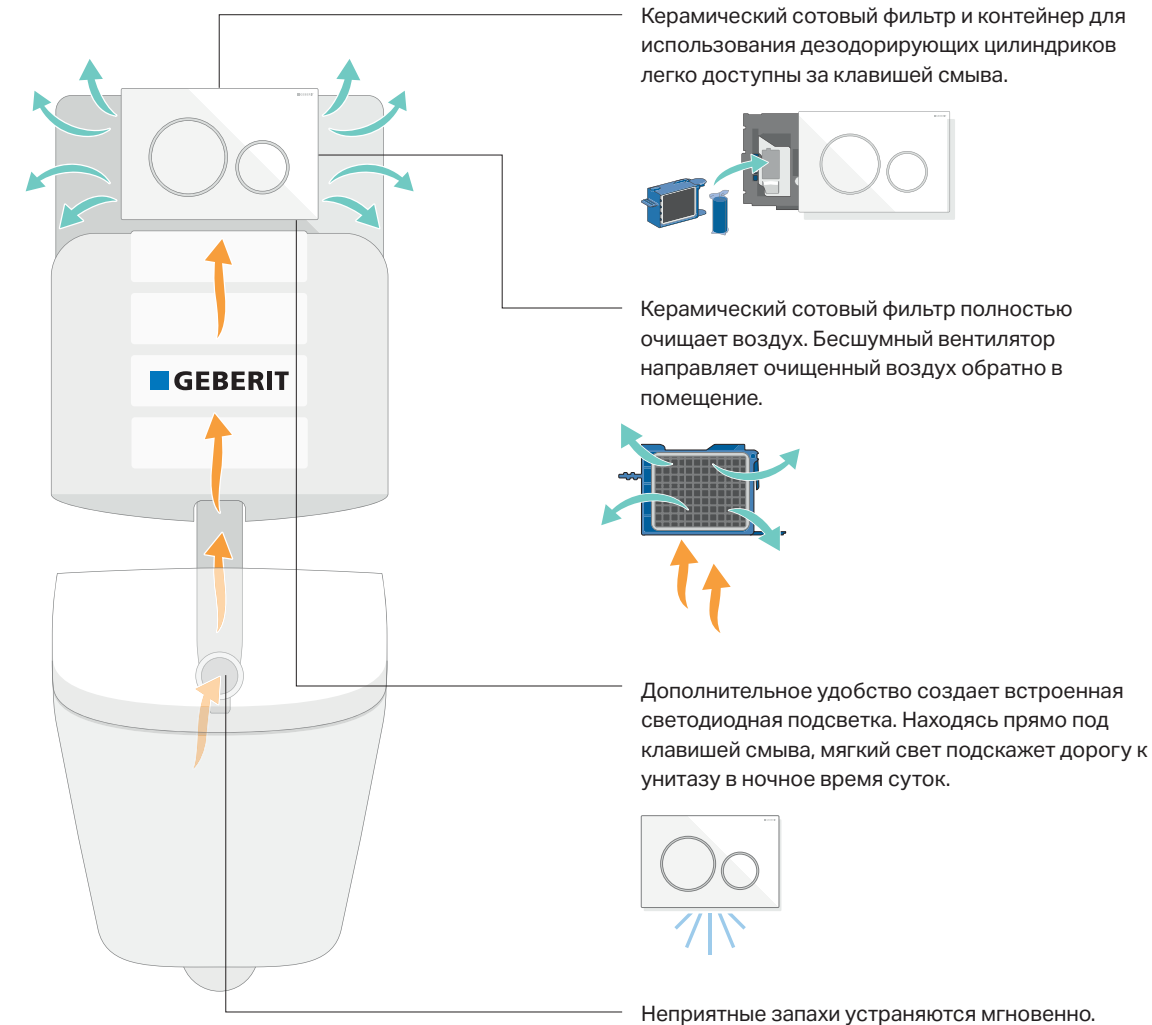

СВЕЖИЙ ВОЗДУХ ДЛЯ ВСЕХ

Неприятные запахи в санузле - это в прошлом. То, что давно стало стандартом для каждой кухонной плиты, теперь можно применять в ванной комнате. Эффективный способ избавиться от неприятных запахов. Модуль Geberit DuoFresh удаляет запахи непосредственно внутри керамики, очищает их с помощью керамического сотового фильтра, а чистый воздух возвращается в помещение. Это чрезвычайно эффективно, поскольку в первую очередь предотвращает распространение неприятных запахов по всей ванной комнате, что делает ненужными освежители воздуха, зажигание спичек и проветривание помещения. Благодаря датчику приближения, система удаления запахов может включаться автоматически, как только пользователь садится на унитаз. Поэтому удаление запахов также является отличной идеей для гостевых санузлов. Дополнительное удобство создает светодиодная подсветка и контейнер для дезодорирующих цилиндров скрытого монтажа. Модуль Geberit DuoFresh можно легко установить в любой системе управления смывом Geberit Sigma и можно сочетать практически с любой клавишей смыва из серии Sigma.

→ БЕЗ НЕПРИЯТНЫХ ЗАПАХОВ