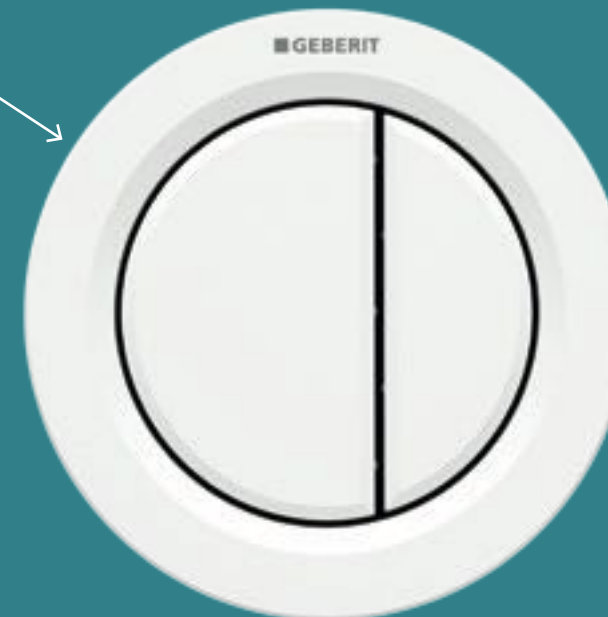

Уменьшенный корпус

Увеличенный корпус для закрытия краев плитки при скрытом монтаже в перегородках или на капитальных стенах

белый
116.042.11.1

хром матовый
116.042.46.1

хром глянцевый
116.042.21.1

83%

Фотография реального размера. На 83% меньше, чем стандартная клавиша смыва Geberit Sigma01.