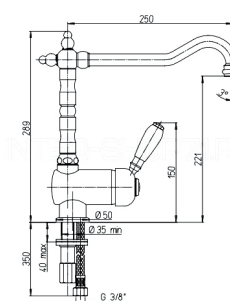

- картридж \varnothing 40 мм
- угол поворота 360°
- усиленное крепление
- гибкая подводка 35 см
- высота излива 221 мм

- LIBERTY -

LIBERTY COLLECTION

PURE ITALIAN DESIGN

08CR570BKM LIBERTY хром

138,00

Двухвентильный смеситель для кухни