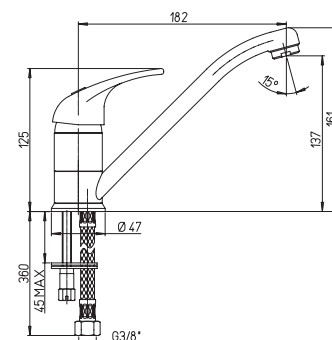

- картридж \varnothing 35 мм
- угол поворота 360°
- усиленное крепление
- гибкая подводка 35 см
- высота излива 210,5 мм

69CR573KM JOLLY хром

87,00

Однорычажный смеситель для кухни

- картридж \varnothing 35 мм
- угол поворота 360°
- гибкая подводка 35 см
- высота излива 137 мм