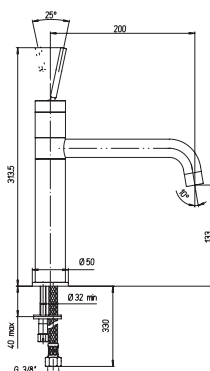

78CR579JOKM COX

хром

136,00

Однорычажный смеситель для кухни с джойстик-рукояткой

- картридж $\varnothing$ 35 мм
- угол поворота 360°
- усиленное крепление
- гибкая подводка 35 см
- высота излива 133 мм