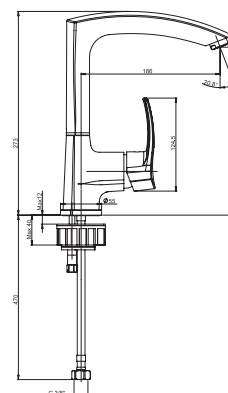

MGCR572 MAGNUM

хром

93,00

Однорычажный смеситель для кухни

- картридж $\varnothing$ 40 мм
- угол поворота 360°
- усиленное крепление
- высота излива 225 мм