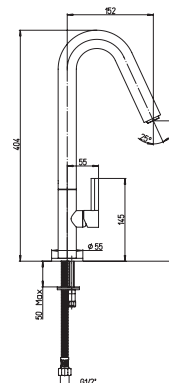

78CR572USLMKM COX

хром

192,00

Однорычажный смеситель для кухни

- картридж $\varnothing$ 25 мм
- угол поворота 360°
- усиленное крепление
- гибкая подводка 35 см
- высота излива 245 мм