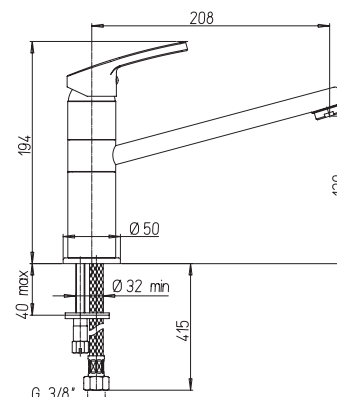

- картридж Ø 35 мм
- угол поворота 360°
- гибкая подводка 35 см
- высота излива 130 мм

**MRCR573GMKM
MIURA**

хром

83,00

Однорычажный смеситель для кухни

- картридж Ø 35 мм
- угол поворота 360°
- усиленное крепление
- гибкая подводка 35 см
- высота излива 130 мм