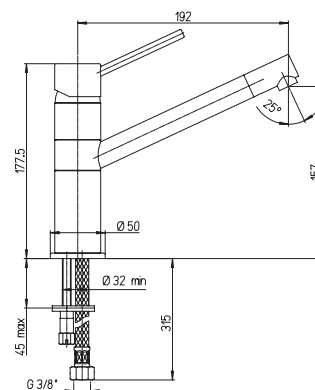

- картридж \varnothing 35 мм
- угол поворота 360°
- усиленное крепление
- гибкая подводка 35 см
- высота излива 133 мм

78CR573KM COX

хром

101,00

Однорычажный смеситель для кухни

- картридж \varnothing 35 мм
- угол поворота 360°
- усиленное крепление
- гибкая подводка 35 см
- высота излива 157 мм