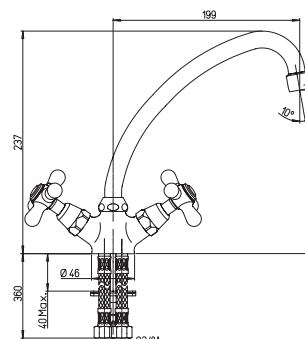

17CR570KM LIBERTY хром

83,00

Двухвентильный смеситель для кухни

- кран-букса керамическая
- угол поворота 360°
- усиленное крепление
- гибкая подводка 35 см
- высота излива 174,5 мм