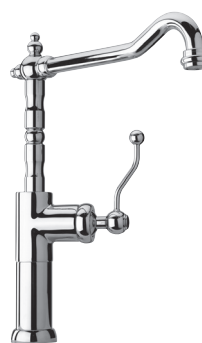

85CR572KM ELIX

хром

135,00

Двухвентильный смеситель для кухни

- кран-букса керамическая
- вращение вентилях на 180°
- угол поворота 360°
- усиленное крепление
- гибкая подводка 35 см
- высота излива 217 мм

83CR572KM LEMON

хром

135,00

Двухвентильный смеситель для кухни

- кран-букса керамическая
- вращение вентилях на 180°
- угол поворота 360°
- усиленное крепление
- гибкая подводка 35 см
- высота излива 232 мм

88CR572LLKM DUOMO хром

222,00

Однорычажный смеситель для кухни

- картридж \varnothing 35 мм
- угол поворота 360°
- усиленное крепление
- гибкая подводка 35 см
- высота излива 285 мм

88CR572L3KM DUOMO хром