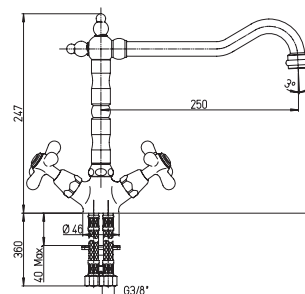

08CR570BKM LIBERTY хром

138,00

Двухвентильный смеситель для кухни

- кран-букса керамическая
- вращение вентилях на 180°
- угол поворота 360°
- усиленное крепление
- гибкая подводка 35 см
- высота излива 179 мм