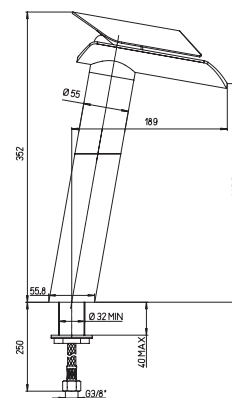

Paini

**73CR579VRKM
MORGANA**

хром

560,00

Смеситель для кухни с открытым изливом

- открытый излив
- угол поворота 180°
- гибкая подводка 35 см
- высота излива 265,5 мм

**73CR579VRKM
MORGANA**

хром