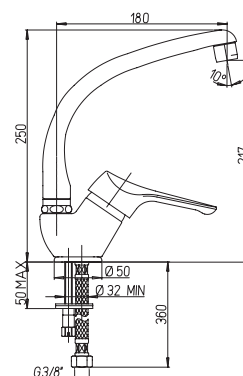

- картридж \varnothing 35 мм
- угол поворота 360°
- гибкая подводка 35 см
- высота излива 133 мм

76CR571KM DILOS

хром

89,00

Однорычажный смеситель для кухни

- картридж \varnothing 35 мм
- угол поворота 360°
- усиленное крепление
- гибкая подводка 35 см
- высота излива 217 мм