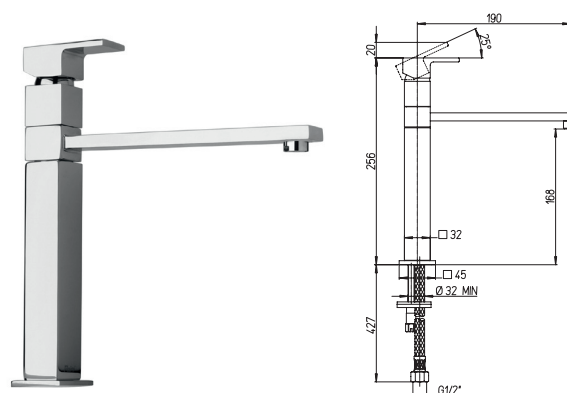

84CR579RSKM DAX

хром

156,00

Однорычажный смеситель для кухни

- картридж $\varnothing$ 25 мм
- угол поворота 360°
- усиленное крепление
- гибкая подводка 35 см
- высота излива 168 мм