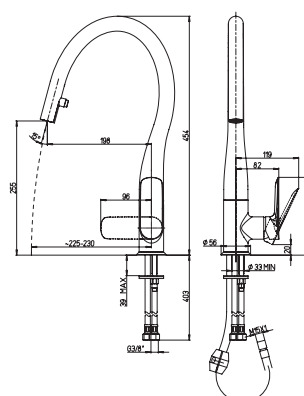

09BY4591D NOVE

белый

337,00

Смеситель для кухни с выдвижным изливом

- картридж $\varnothing 35$ мм
- угол поворота 180°
- усиленное крепление
- гибкая подводка 35 см
- высота излива 255 мм