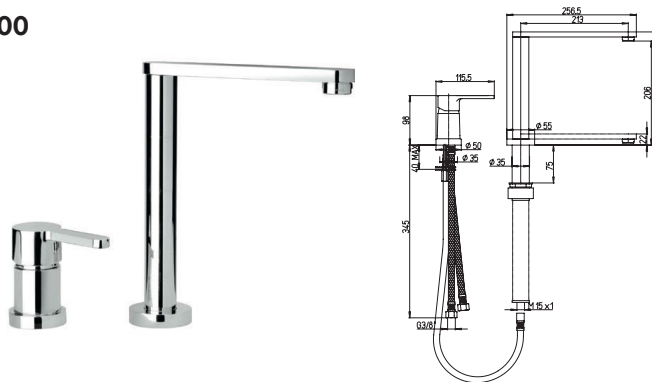

PURE ITALIAN DESIGN

ЛЕГКО СЛОЖИТЬ

РЕГУЛИРУЕМАЯ ВЫСОТА ИЗЛИВА

При расположении кухонных моек рядом с окном, важно предусмотреть возможность его беспрепятственного открытия. Поэтому при выборе смесителя следует обратить внимание на функцию регулируемой высоты излива, т.е. возможности его легкого складывания.

92CR569/5822F ARENA хром

332,00

Однорычажный смеситель для кухни с механизмом складывания

- картридж \varnothing 35 мм
- угол поворота 360°
- гибкая подводка 35 см
- высота излива 206 мм

92CR6433VEB90DAKM хром ARENA