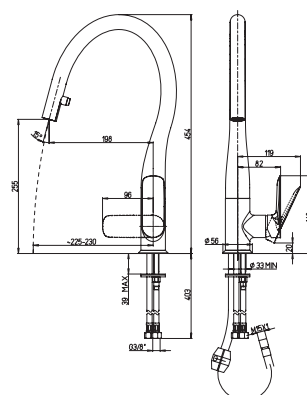

09PW4591D NOVE

никель PVD

365,00

Смеситель для кухни с выдвижным изливом

- картридж $\varnothing 35$ мм
- угол поворота 180°
- усиленное крепление
- гибкая подводка 35 см
- высота излива 255 мм