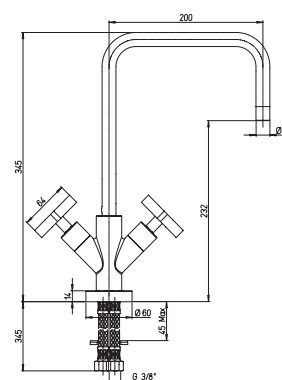

83CR572KM LEMON

хром

135,00

Двухвентильный смеситель для кухни

- кран-букса керамическая
- вращение вентилях на 180°
- угол поворота 360°
- усиленное крепление
- гибкая подводка 35 см
- высота излива 232 мм