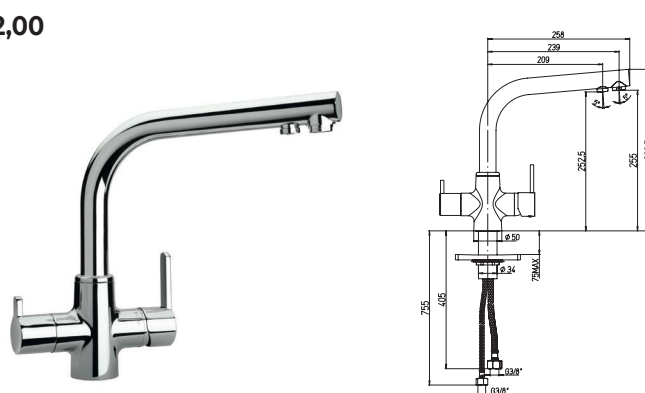

92CR6433VEB90DAKM хром ARENA

172,00

Однорычажный смеситель для кухни с рычагом для фильтрованной воды

- картридж $\varnothing$ 35 мм
- угол поворота 360°
- гибкая подводка 35 см | гибкая подводка для фильтра 50 см
- высота излива 255 мм