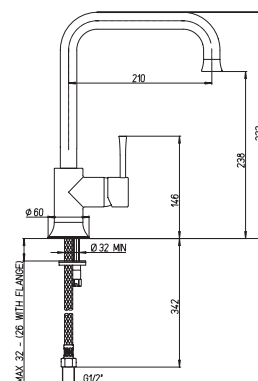

**78PL572/599BDST
COX TRANSITIONAL**

**матовое розовое
золото PVD**

183,00

Однорычажный смеситель для кухни

- картридж $\varnothing 35$ мм
- угол поворота 360°
- усиленное крепление
- гибкая подводка 35 см
- высота излива 238 мм