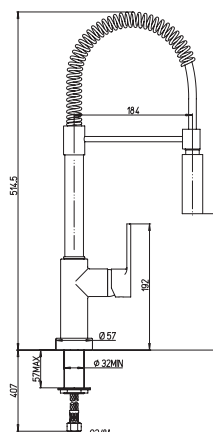

**90CR557LLPE2SKM
LE MANS**

хром

260,00

Смеситель для кухни с пружинным изливом

- картридж Ø 35 мм
- угол поворота 360°
- усиленное крепление
- гибкая подводка 35 см
- два режима подачи воды
- высота излива 207,5 мм