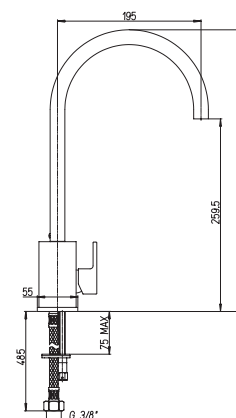

84CR572RSKM DAX

хром

173,00

Однорычажный смеситель для кухни

- картридж $\varnothing$ 35 мм
- угол поворота 360°
- усиленное крепление
- гибкая подводка 35 см
- высота излива 259,5 мм