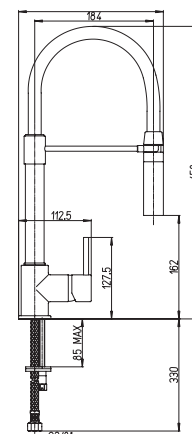

78CR557YOSPEKM COX

хром

164,00

Смеситель для кухни с гибким изливом

- картридж $\varnothing$ 35 мм
- угол поворота 360°
- усиленное крепление
- гибкая подводка 35 см
- два режима подачи воды
- высота излива 162 мм