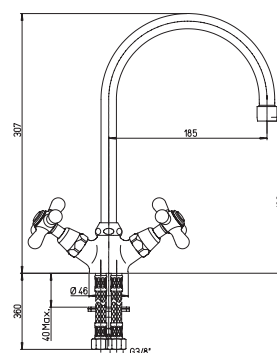

17CR572KM LIBERTY хром

74,00

Двухвентильный смеситель для кухни

- кран-букса керамическая
- вращение вентилях на 180°
- угол поворота 360°
- усиленное крепление
- гибкая подводка 35 см
- высота излива 180 мм