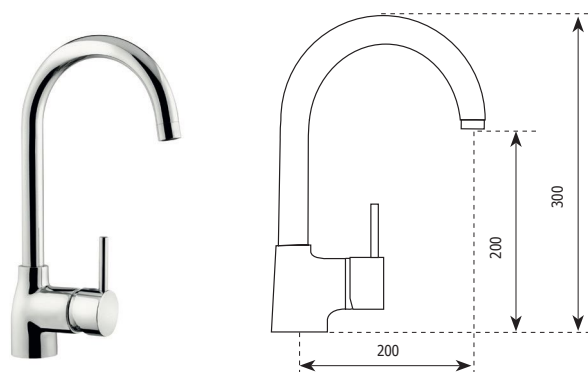

78CR572DFIXEPR2KM SIMPIFIT CU 0500 COX хром

124,00

Однорычажный смеситель для кухни

- картридж $\varnothing 40$ мм
- угол поворота 360°
- усиленное крепление
- гибкая подводка 35 см
- высота излива 200 мм