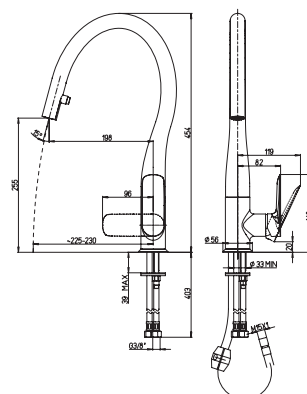

Смеситель для кухни с выдвижным изливом

- картридж $\varnothing 35$ мм
- угол поворота 180°
- усиленное крепление
- гибкая подводка 35 см
- высота излива 255 мм

09PW4591D NOVE

никель PVD

365,00

Смеситель для кухни с выдвижным изливом