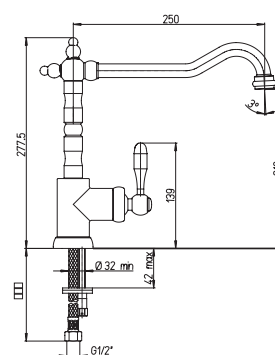

88CR572L3KM DUOMO хром

147,00

Однорычажный смеситель для кухни

- картридж $\varnothing$ 35 мм
- угол поворота 360°
- усиленное крепление
- гибкая подводка 35 см
- высота излива 210 мм