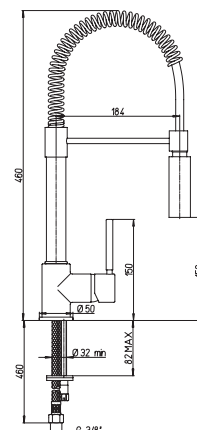

78CR557PEKM COX

хром

164,00

Смеситель для кухни с пружинным изливом

- картридж $\varnothing$ 35 мм
- угол поворота 360°
- усиленное крепление
- гибкая подводка 35 см
- два режима подачи воды
- высота излива 153 мм