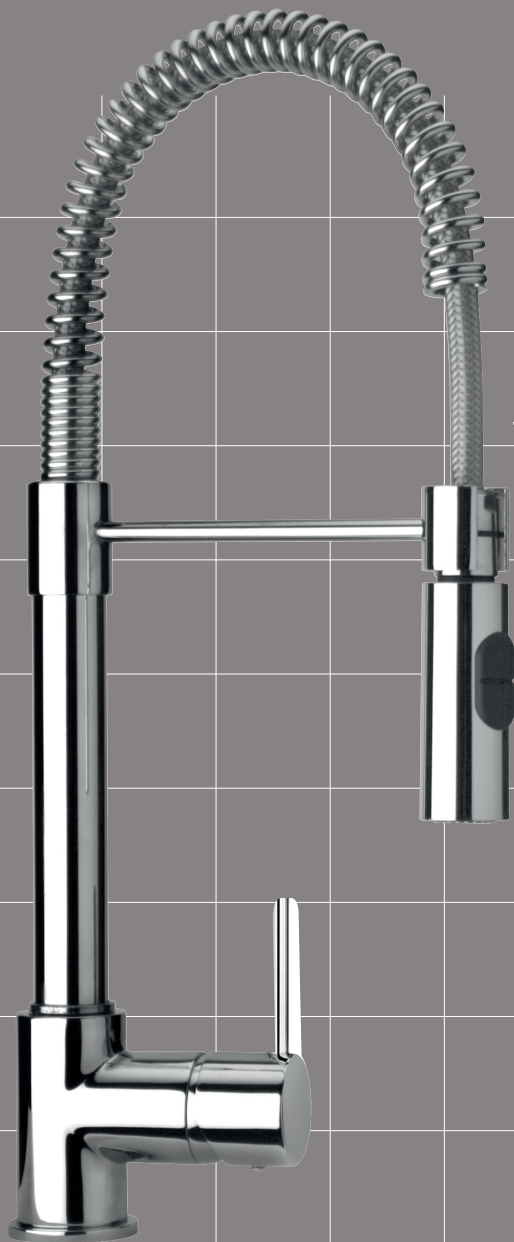

ГИБКИЙ ШЛАНГ

2 РЕЖИМА ПОДАЧИ ВОДЫ