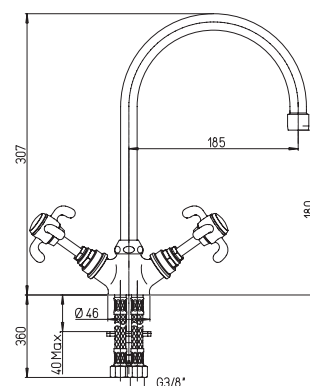

**87CR572KM
ORNELLAIA**

хром

141,00

Двухвентильный смеситель для кухни

- кран-букса керамическая
- вращение вентилях на 180°
- угол поворота 360°
- усиленное крепление
- гибкая подводка 35 см
- высота излива 180 мм