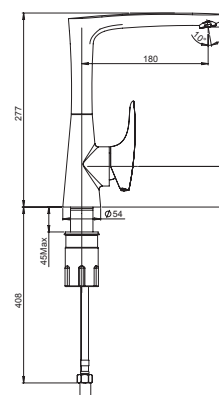

- картридж \varnothing 40 мм
- угол поворота 360°
- усиленное крепление
- высота излива 225 мм

VRCR572KM VERONA

хром

138,00

Однорычажный смеситель для кухни

- картридж \varnothing 40 мм
- угол поворота 360°
- гибкая подводка 35 см
- высота излива 199 мм