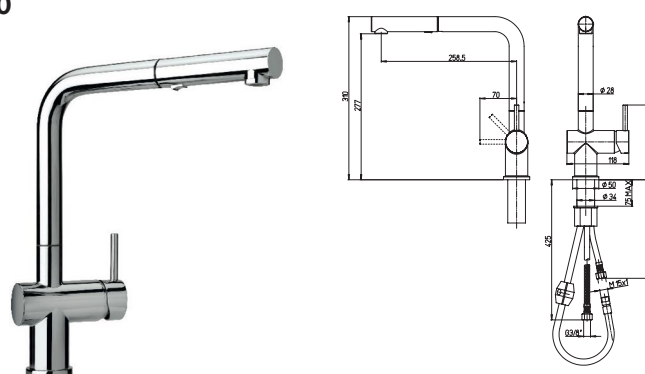

HDCR566KM DAX

хром

177,00

Однорычажный смеситель для кухни с выдвижным изливом

- картридж $\varnothing$ 35 мм
- угол поворота 360°
- усиленное крепление
- гибкая подводка 35 см
- высота излива 277 мм