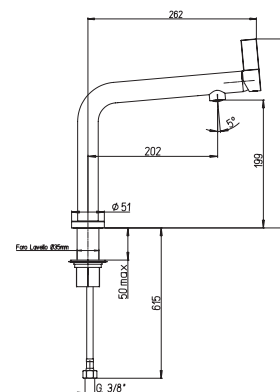

78CR579WSA COX хром

232,00

Однорычажный смеситель для кухни

- картридж $\varnothing$ 25 мм
- угол поворота 360°
- усиленное крепление
- гибкая подводка 35 см
- высота излива 199 мм