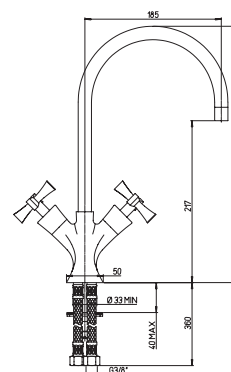

85CR572KM ELIX

хром

135,00

Двухвентильный смеситель для кухни

- кран-букса керамическая
- вращение вентилях на 180°
- угол поворота 360°
- усиленное крепление
- гибкая подводка 35 см
- высота излива 217 мм