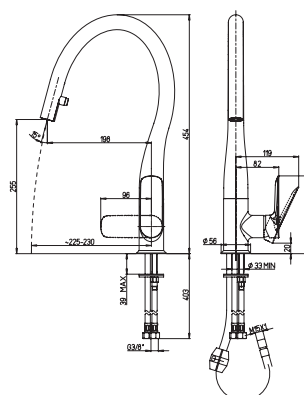

- картридж $\varnothing 35$ мм
- угол поворота 180°
- усиленное крепление
- гибкая подводка 35 см
- высота излива 255 мм

09H4591D NOVE

черный

330,00

Смеситель для кухни с выдвижным изливом

- картридж $\varnothing 35$ мм
- угол поворота 180°
- усиленное крепление
- гибкая подводка 35 см
- высота излива 255 мм