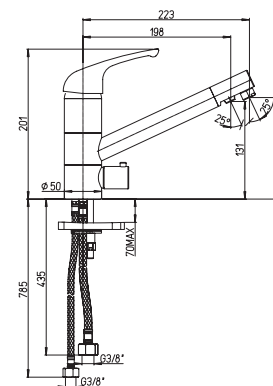

42-573DF3KM CRETA гранит

283,00

Однорычажный смеситель для кухни с рычагом для фильтрованной воды

- картридж $\varnothing$ 40 мм
- угол поворота 360°
- усиленное крепление
- гибкая подводка 35 см | гибкая подводка для фильтра 50 см
- высота излива 131 мм