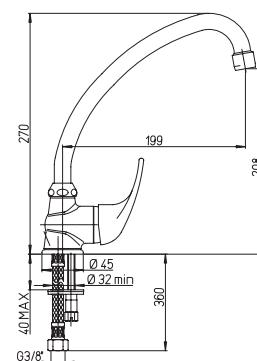

артикул

покрытие

цена, евро

Pairi

69CR592ZLMKM JOLLY хром

55,00

Однорычажный смеситель для кухни

- картридж $\varnothing$ 35 мм
- угол поворота 360°
- усиленное крепление
- гибкая подводка 35 см
- высота излива 208 мм