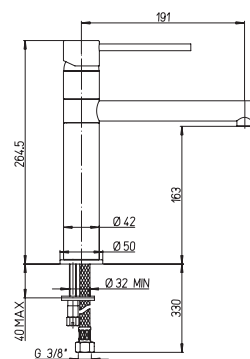

78CR583KM COX

хром

156,00

Однорычажный смеситель для кухни

- картридж $\varnothing$ 35 мм
- угол поворота 360°
- усиленное крепление
- гибкая подводка 35 см
- высота излива 163 мм