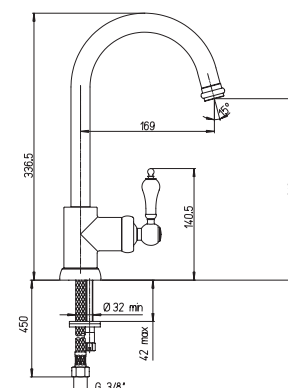

88CR572LIUSKM DUOMO хром

141,00

Однорычажный смеситель для кухни

- картридж $\varnothing$ 35 мм
- угол поворота 360°
- усиленное крепление
- гибкая подводка 35 см
- высота излива 210 мм