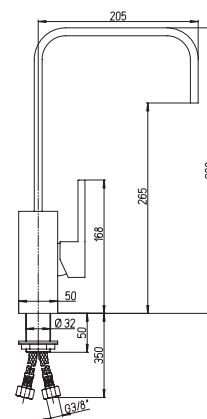

84CR572RKM DAX

хром

199,00

Однорычажный смеситель для кухни

- картридж $\varnothing$ 35 мм
- угол поворота 360°
- усиленное крепление
- гибкая подводка 35 см
- высота излива 265 мм