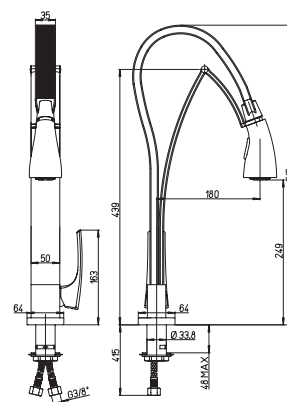

**HKCR557TKKM
HYBRID**

хром/серый

534,00

Смеситель для кухни с гибким изливом

- угол поворота 180°
- усиленное крепление
- гибкая подводка 35 см
- 2 режима подачи воды
- высота излива 249 мм