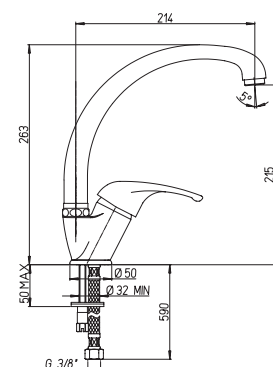

42CR570-599TR21LMKM хром CRETA

78,00

Однорычажный смеситель для кухни

- картридж $\varnothing$ 40 мм
- угол поворота 360°
- усиленное крепление
- гибкая подводка 35 см
- высота излива 215 мм