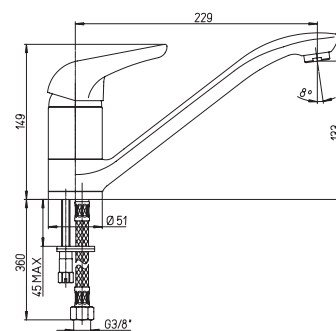

артикул

покрытие

цена, евро

Pairini

67CR573R2 ATOMIX

хром

84,00

Однорычажный смеситель для кухни

- картридж $\varnothing$ 35 мм
- угол поворота 360°
- гибкая подводка 35 см
- высота излива 133 мм