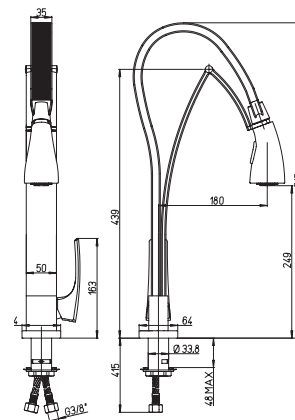

Pairi

**HKCR55TKKM
HYBRID**

хром/белый

534,00

Смеситель для кухни с гибким изливом

- угол поворота 180°
- усиленное крепление
- гибкая подводка 35 см
- 2 режима подачи воды
- высота излива 249 мм

**HKCR557TKKM
HYBRID**