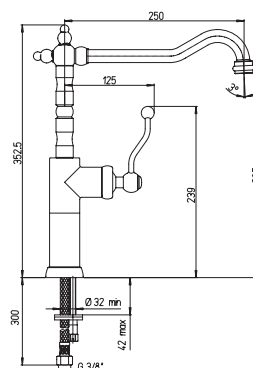

88CR572LLKM DUOMO хром

222,00

Однорычажный смеситель для кухни

- картридж $\varnothing$ 35 мм
- угол поворота 360°
- усиленное крепление
- гибкая подводка 35 см
- высота излива 285 мм