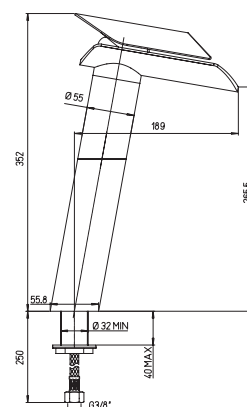

**73CR579VRKM
MORGANA**

хром

560,00

Смеситель для кухни с открытым изливом

- открытый излив
- угол поворота 180°
- гибкая подводка 35 см
- высота излива 265,5 мм