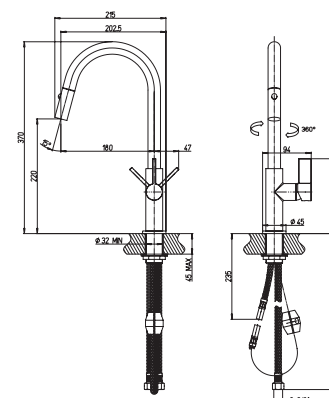

78CR591SAKM COX

хром

194,00

Однорычажный смеситель для кухни с выдвигаемым изливом

- картридж $\varnothing$ 35 мм
- угол поворота 120°
- два режима подачи воды
- гибкая подводка 35 см
- гибкий шланг 150 см
- высота излива 220 мм