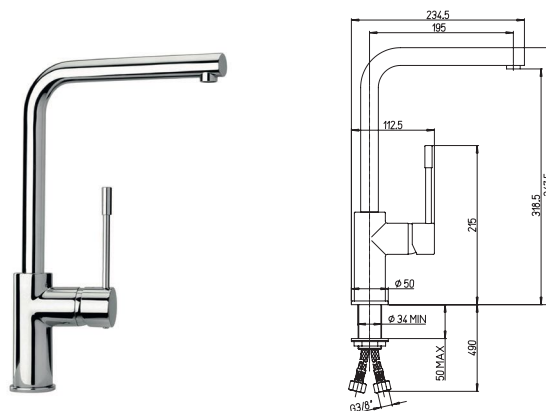

78CR572LLL21 DAX

хром

203,00

Однорычажный смеситель для кухни

- картридж $\varnothing$ 35 мм
- угол поворота 360°
- усиленное крепление
- гибкая подводка 35 см
- высота излива 318,5 мм