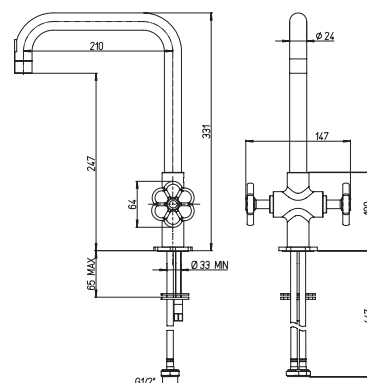

**72CR490RB599BRE
GARAGE**

хром

177,00

Двухвентильный смеситель для кухни

- кран-букса керамическая
- вращение вентилях на 180°
- угол поворота 360°
- усиленное крепление
- гибкая подводка 35 см
- высота излива 247 мм