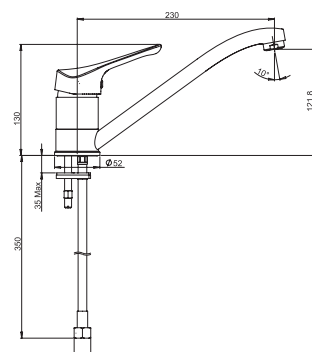

04CR573 PILOT

хром

82,00

Однорычажный смеситель для кухни

- картридж $\varnothing$ 40 мм
- угол поворота 360°
- усиленное крепление
- гибкая подводка 35 см
- высота излива 121,8 мм