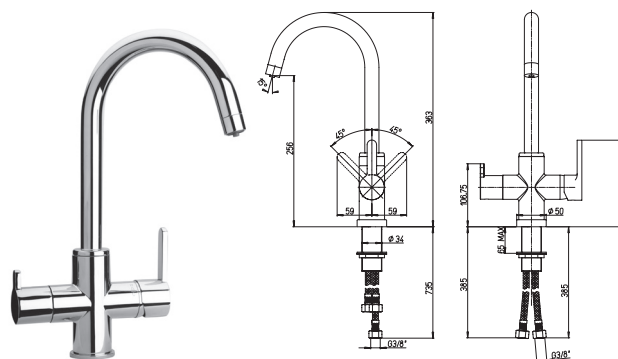

78CR6433VL2KM COX хром

186,00

Однорычажный смеситель для кухни с рычагом для фильтрованной воды

- картридж $\varnothing 35$ мм
- угол поворота 360°
- усиленное крепление
- гибкая подводка 35 см | гибкая подводка для фильтра 50 см
- высота излива 256 мм