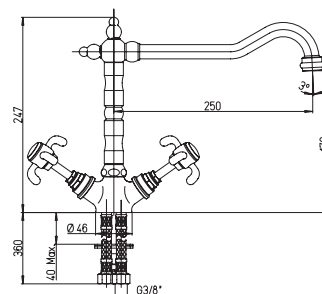

**87CR570BKM
ORNELLAIA**

хром

122,00

Двухвентильный смеситель для кухни

- кран-букса керамическая
- вращение вентилях на 180°
- угол поворота 360°
- усиленное крепление
- гибкая подводка 35 см
- высота излива 179 мм