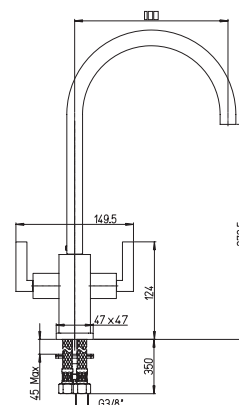

84CR490SKM DAX

хром

178,00

Двухвентильный смеситель для кухни

- кран-букса керамическая
- угол поворота 360°
- усиленное крепление
- гибкая подводка 35 см
- высота излива 273,5 мм