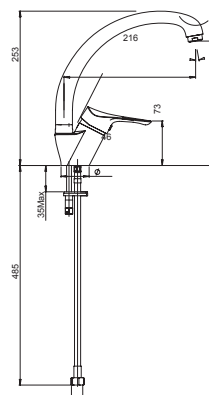

04CR570KM PILOT

хром

89,00

Однорычажный смеситель для кухни

- картридж $\varnothing$ 40 мм
- угол поворота 360°
- усиленное крепление
- гибкая подводка 35 см
- высота излива 215 мм