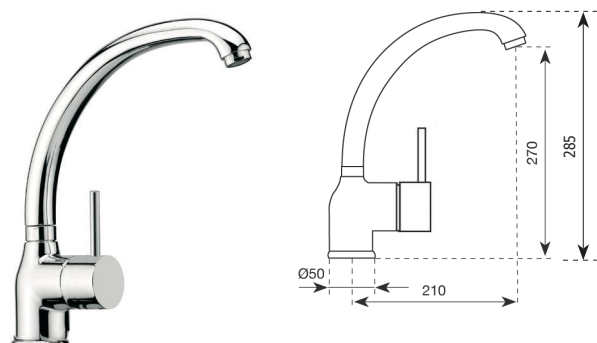

- картридж $\varnothing 40$ мм
- угол поворота 360°
- усиленное крепление
- гибкая подводка 35 см
- высота излива 200 мм

78CR572D599TKM COX хром

106,00

Однорычажный смеситель для кухни

- картридж $\varnothing 40$ мм
- угол поворота 360°
- гибкая подводка 35 см
- высота излива 270 мм