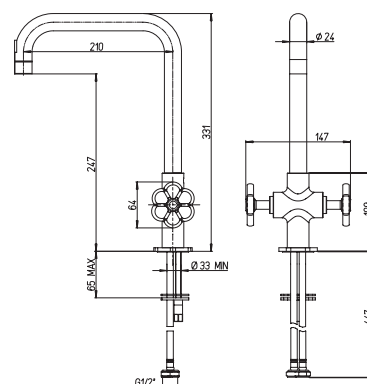

**72PZ490RB599BRE
GARAGE**

**черный
матовый PVD**

264,00

Двухвентильный смеситель для кухни

- кран-букса керамическая
- вращение вентилях на 180°
- угол поворота 360°
- усиленное крепление
- гибкая подводка 35 см
- высота излива 247 мм