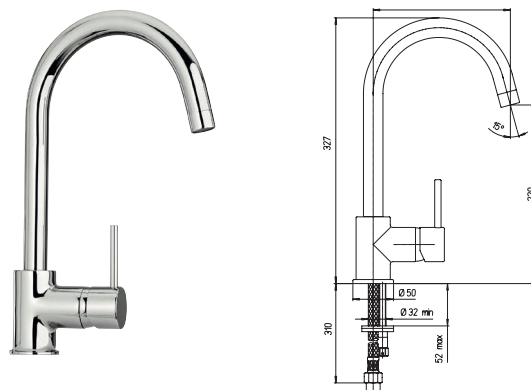

78CR572KM COX хром

90,00

Однорычажный смеситель для кухни

- картридж $\varnothing 35$ мм
- угол поворота 360°
- усиленное крепление
- гибкая подводка 35 см
- высота излива 220 мм