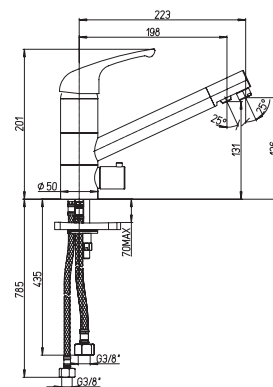

42CR573DF3KM CRETA хром

218,00

Однорычажный смеситель для кухни с рычагом для фильтрованной воды

- картридж $\varnothing$ 40 мм
- угол поворота 360°
- усиленное крепление
- гибкая подводка 35 см | гибкая подводка для фильтра 50 см
- высота излива 131 мм