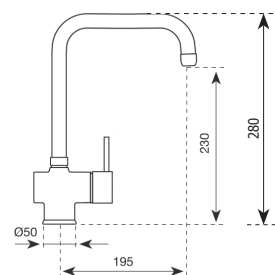

78CR5881B90KM COX хром

84,20

Однорычажный смеситель для кухни

- картридж $\varnothing$ 35 мм
- угол поворота 360°
- усиленное крепление
- гибкая подводка 35 см
- высота излива 230 мм