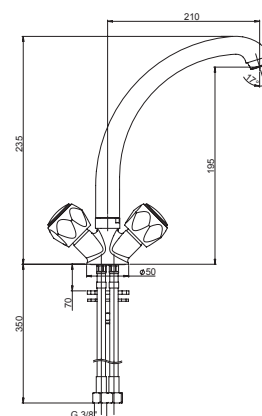

AFCR182

хром

49,00

Двухвентильный смеситель для кухни

- кран-букса керамическая
- вращение вентилях на 180°
- угол поворота 360°
- усиленное крепление
- гибкая подводка 35 см
- высота излива 195 мм