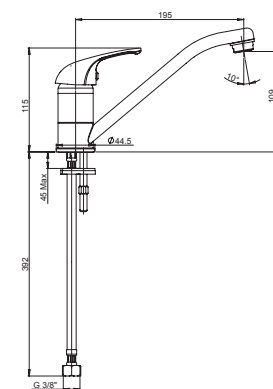

02CR573 ROMA хром

37,00

Однорычажный смеситель для кухни

- картридж $\varnothing$ 35 мм
- угол поворота 360°
- усиленное крепление
- гибкая подводка 35 см
- высота излива 109 мм