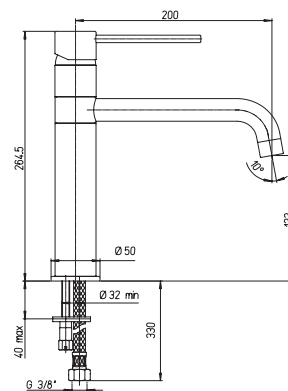

78CR579KM COX

хром

115,00

Однорычажный смеситель для кухни

- картридж $\varnothing$ 35 мм
- угол поворота 360°
- усиленное крепление
- гибкая подводка 35 см
- высота излива 133 мм