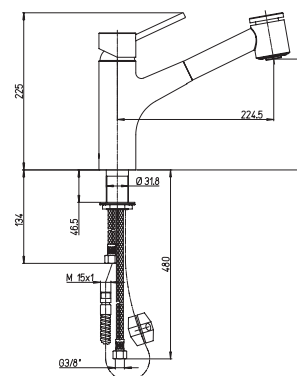

- картридж \varnothing 40 мм
- угол поворота 360°
- усиленное крепление
- гибкая подводка 35 см
- высота излива 217 мм

78CR576LMKM COX хром

170,00

Однорычажный смеситель для кухни с выдвигной лейкой

- картридж \varnothing 35 мм
- угол поворота 120°
- два режима подачи воды
- гибкая подводка 35 см
- гибкий шланг 150 см
- высота излива 159 мм