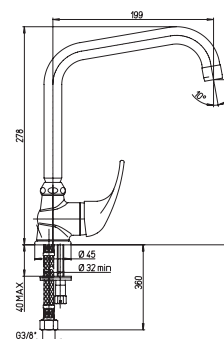

69CR594ZKM JOLLY хром

65,00

Однорычажный смеситель для кухни

- картридж $\varnothing$ 35 мм
- угол поворота 360°
- усиленное крепление
- гибкая подводка 35 см
- высота излива 210,5 мм