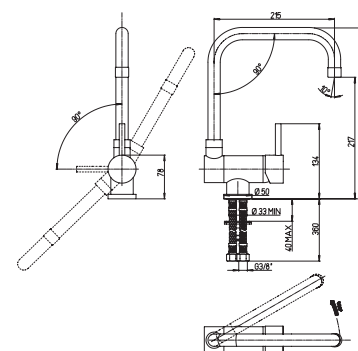

78CR582 COX хром

134,00

Однорычажный смеситель для кухни с механизмом складывания

- картридж $\varnothing$ 40 мм
- угол поворота 360°
- усиленное крепление
- гибкая подводка 35 см
- высота излива 217 мм