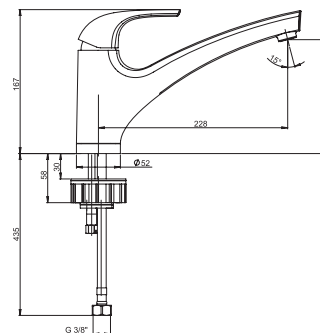

артикул

покрытие

цена, евро

Pairi

MGCR573 MAGNUM

хром

93,00

Однорычажный смеситель для кухни

- картридж $\varnothing$ 35 мм
- угол поворота 360°
- усиленное крепление
- гибкая подводка 35 см
- высота излива 137 мм