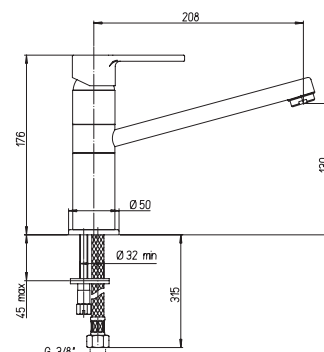

артикул

покрытие

цена, евро

Pairi

**90CR573GMLMKM
LE MANS**

хром

87,00

Однорычажный смеситель для кухни

- картридж Ø 35 мм
- угол поворота 360°
- гибкая подводка 35 см
- высота излива 130 мм