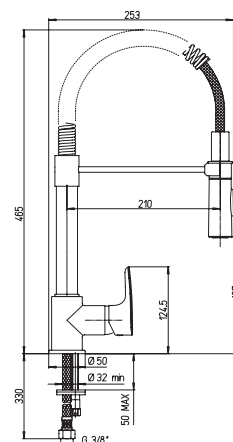

**47CR555KM
PARALLEL**

хром

255,00

Смеситель для кухни с пружинным изливом

- картридж Ø 35 мм
- угол поворота 360°
- усиленное крепление
- гибкая подводка 35 см
- два режима подачи воды
- высота излива 167 мм