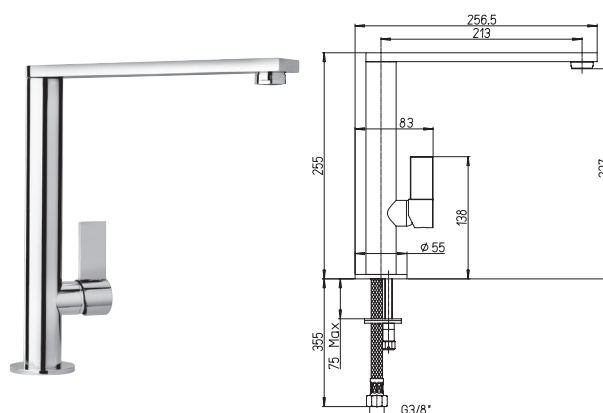

артикул

покрытие

цена, евро

64CR579Q90KM DAX

хром

260,00

Однорычажный смеситель для кухни

- картридж \varnothing 25 мм
- угол поворота 90°
- усиленное крепление
- гибкая подводка 35 см
- высота излива 237 мм