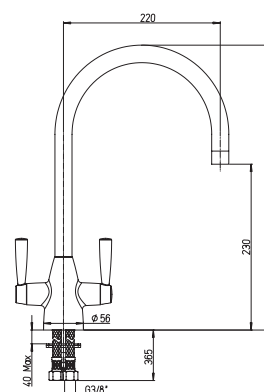

- кран-букса керамическая
- угол поворота 360°
- усиленное крепление
- гибкая подводка 35 см
- высота излива 273,5 мм

64CR490KM DAX

хром

116,00

Двухвентильный смеситель для кухни

- кран-букса керамическая
- угол поворота 360°
- усиленное крепление
- гибкая подводка 35 см
- высота излива 230 мм