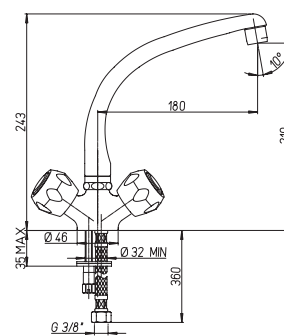

артикул

покрытие

цена, евро

Paini

10CR571KM TEVERE

хром

78,00

Двухвентильный смеситель для кухни

- кран-букса керамическая
- вращение вентилях на 180°
- угол поворота 360°
- усиленное крепление
- гибкая подводка 35 см
- высота излива 210 мм