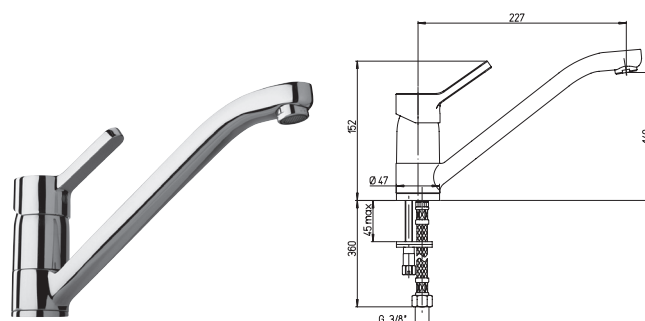

92CR573KM ARENA хром

106,00

Однорычажный смеситель для кухни

- картридж $\varnothing$ 35 мм
- угол поворота 360°
- гибкая подводка 35 см
- высота излива 140 мм