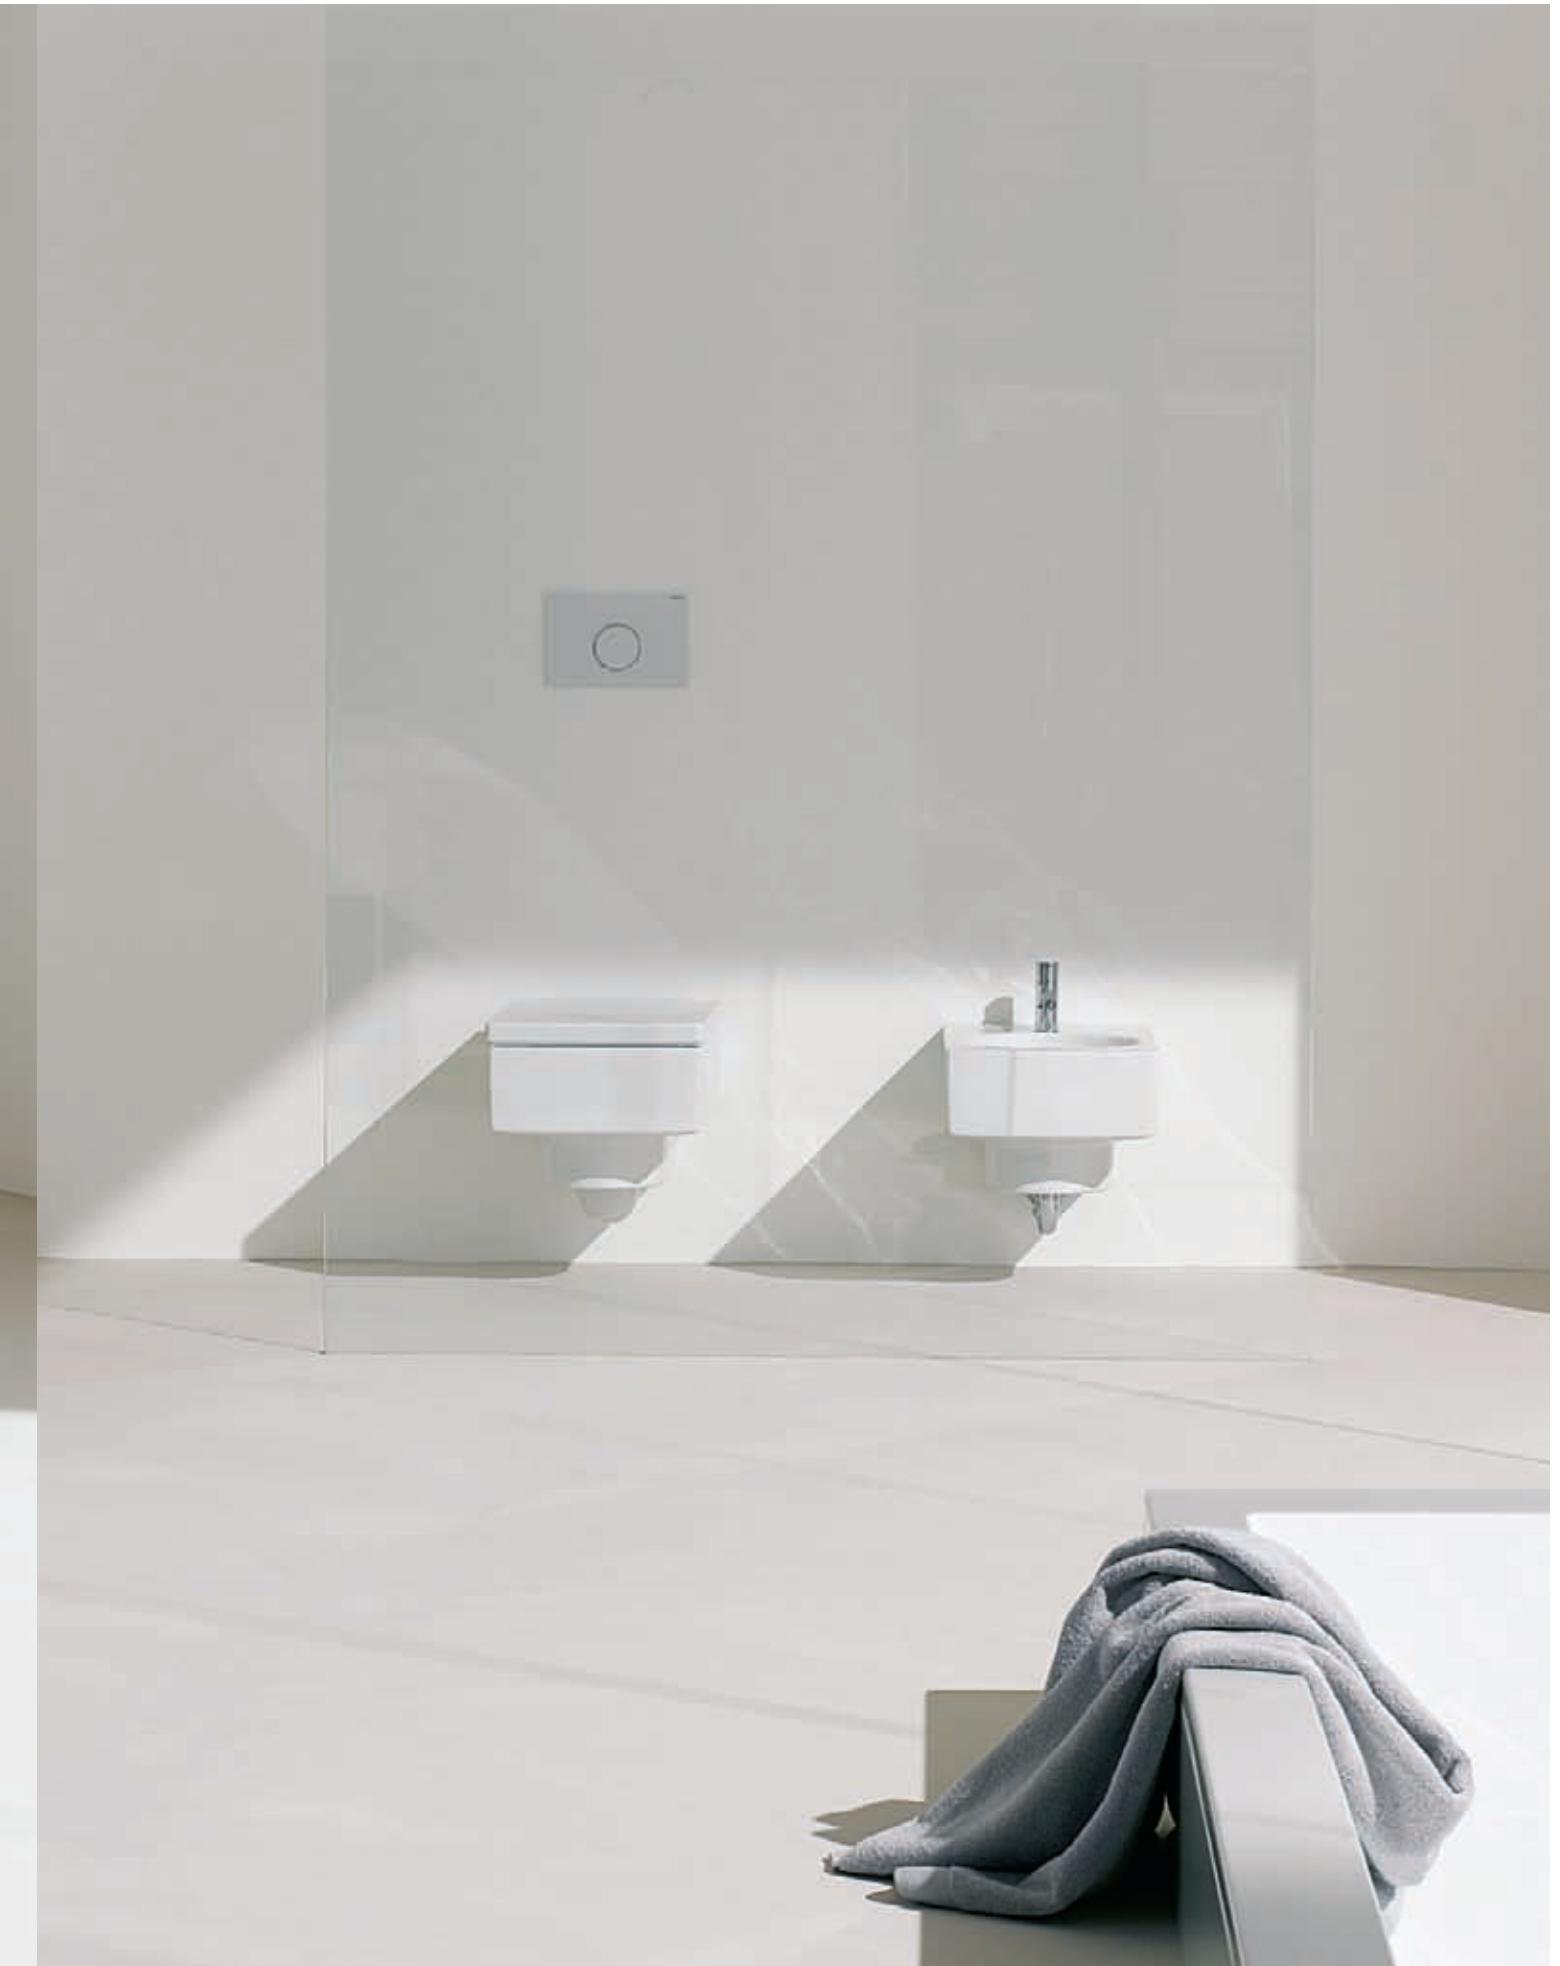

- Геометрические решения для архитектурных концепций
- Раковины 60 и 90 см
- Размеры мебели точно соответствуют размерам раковин
- Шкафы комплектуются хромированными ручками круглой формы
- Ящики шкафов оснащены механизмом плавного закрывания и имеют продуманную внутреннюю организацию
- Полотенцедержатели могут монтироваться на фронтальную или боковую часть раковин
- Регулируемые стеклянные полки пенала
- Зеркало с подсветкой представляет собой интересное сочетание прямоугольных и круглых зеркальных и световых элементов
- В коллекции представлены подвесные унитаз и биде с увеличенным расстоянием от пола
- Инновационная система монтажа унитаза обеспечивает аккуратный внешний вид
- Водосберегающий двухрежимный слив унитаза 4,5/6 л
- Сиденье унитаза оснащено механизмом плавного закрывания
- Ванна с удобными боковыми поверхностями
- Практичные решения для гостевых ванных комнат
- Все керамические изделия из коллекции можно заказать со специальным покрытием KeraTect®, на которое распространяется 30-летняя гарантия