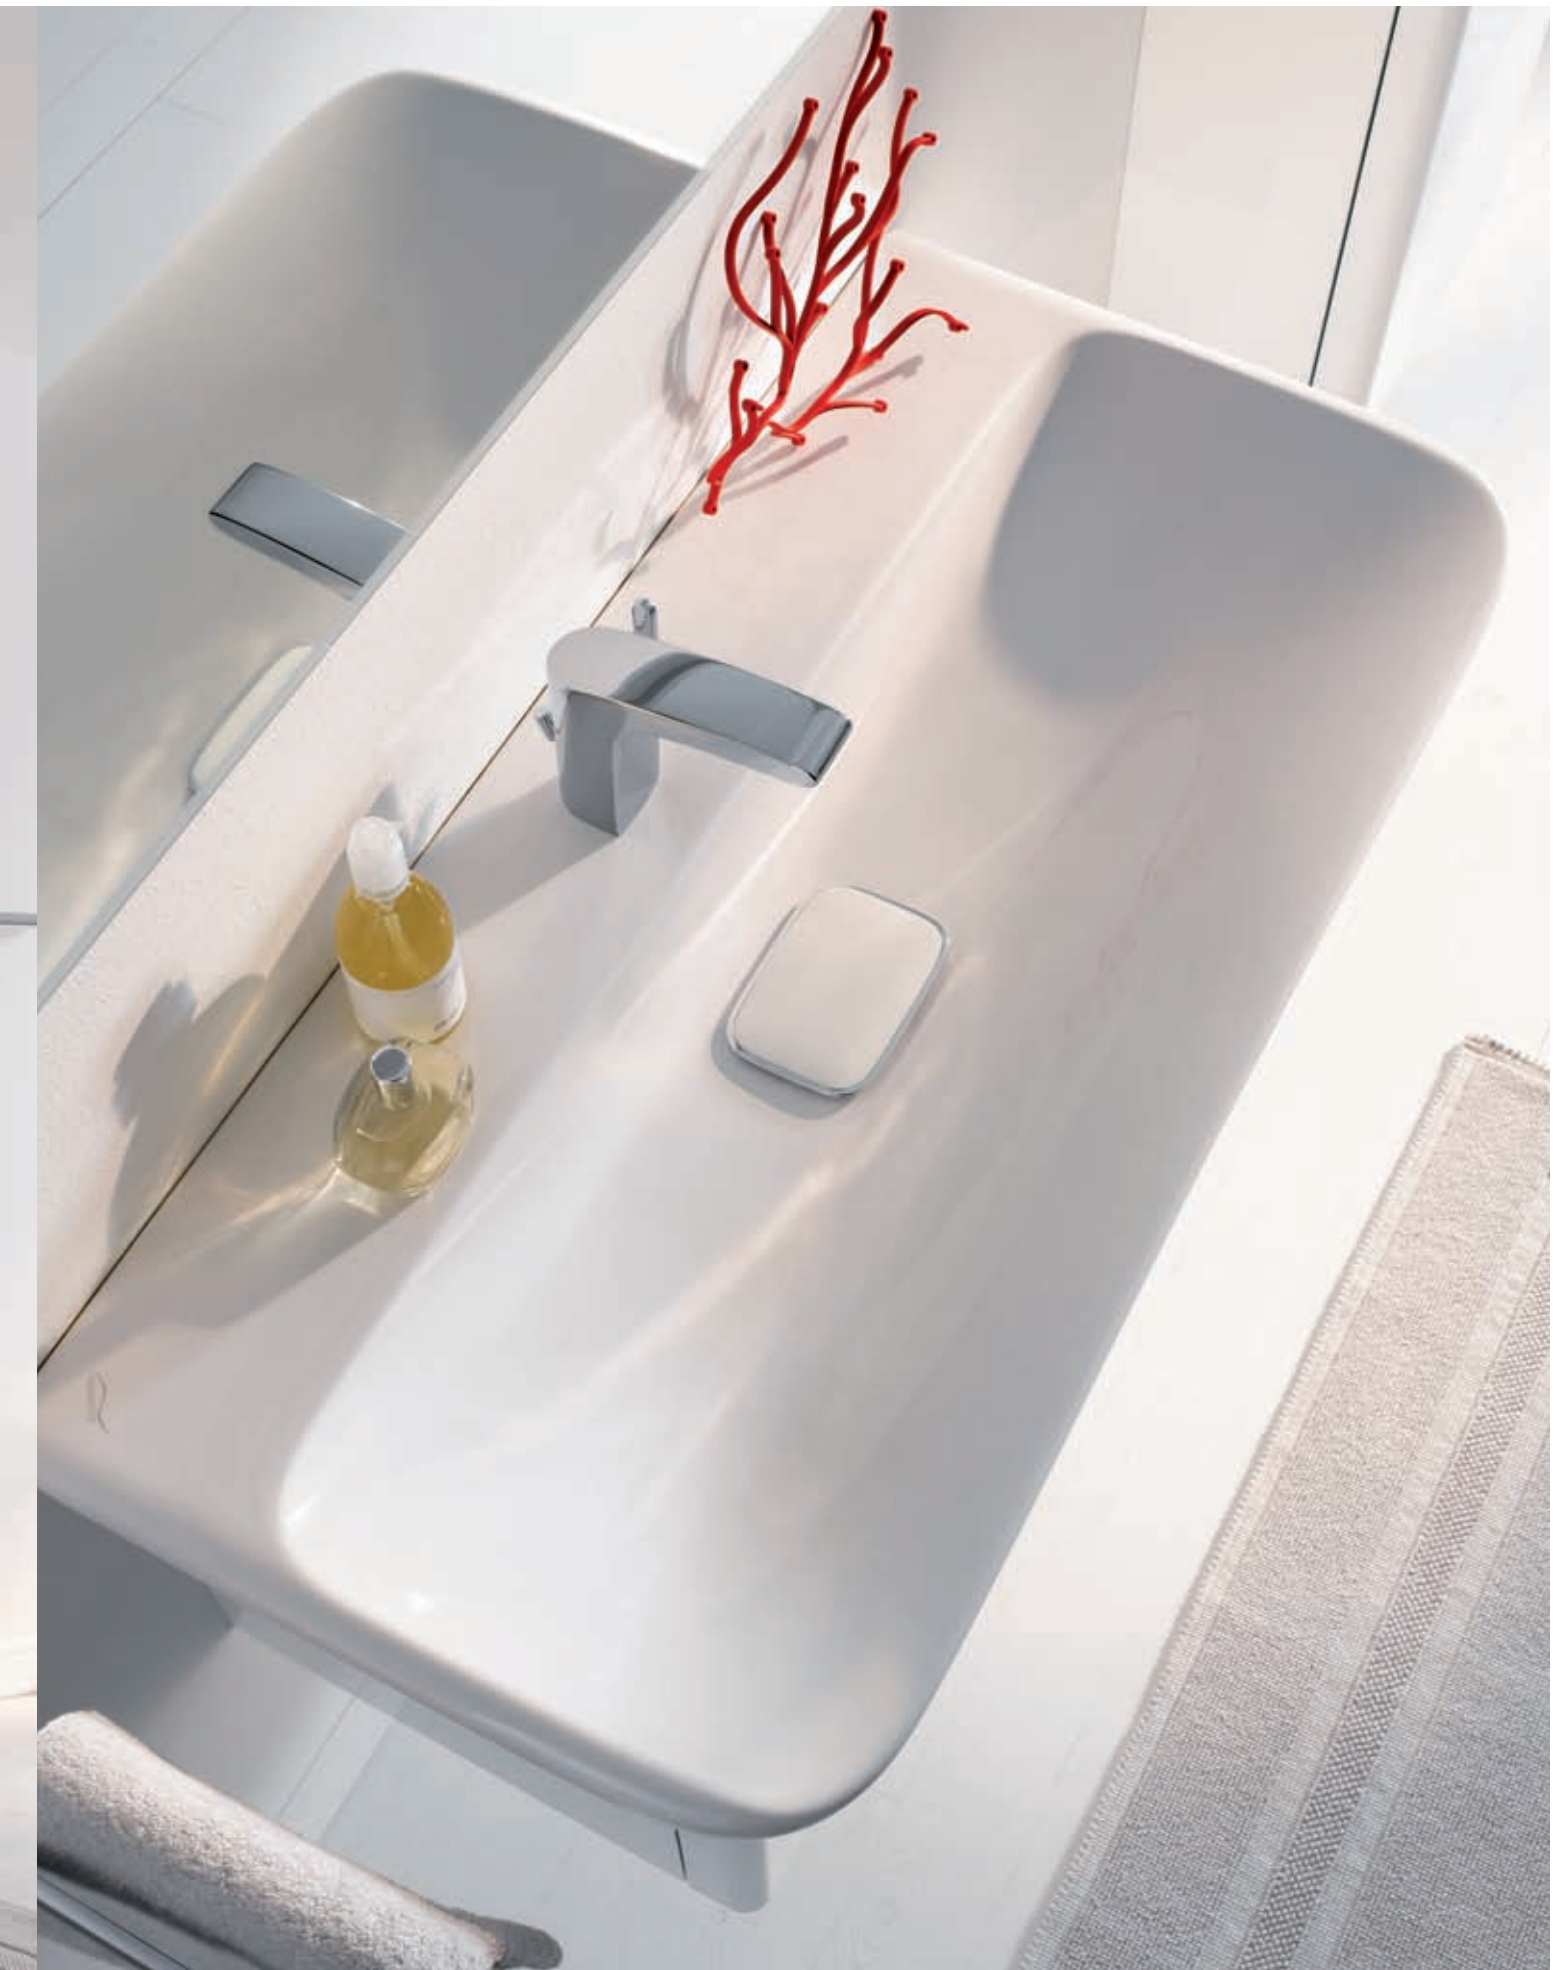

- Свобода и элегантность форм для достижения непринужденной атмосферы
- Яркий дизайн керамических изделий: плавные очертания и большой радиус раковин
- Широкий выбор одинарных, двойных и встроенных раковин
- Крупные хромированные крышки сливных клапанов раковин, биде, ванн
- Продуманная внутренняя организация шкафчиков под раковины
- Высококачественные стеклянные столешницы для асимметричных шкафчиков под раковины
- Ящики оснащены механизмами плавного закрывания
- Унитазы и биде с увеличенным расстоянием до пола и скрытой системой крепления
- Унитаз может комплектоваться сиденьем с механизмом плавного закрывания
- Раковины и биде оснащены запатентованной системой слива- перелива Clou
- Оригинальное решение - пенал из ткани для хранения вещей на внутренней стороне пенала
- Регулируемые стеклянные полочки для шкафов
- Просторная ванна современного дизайна
- Зеркало с подсветкой по периметру
- Коллекция подходит для оформления гостевых ванных комнат
- По запросу изделия также доступны со специальным покрытием KeraTect® , на которое распространяется гарантия 30 лет.