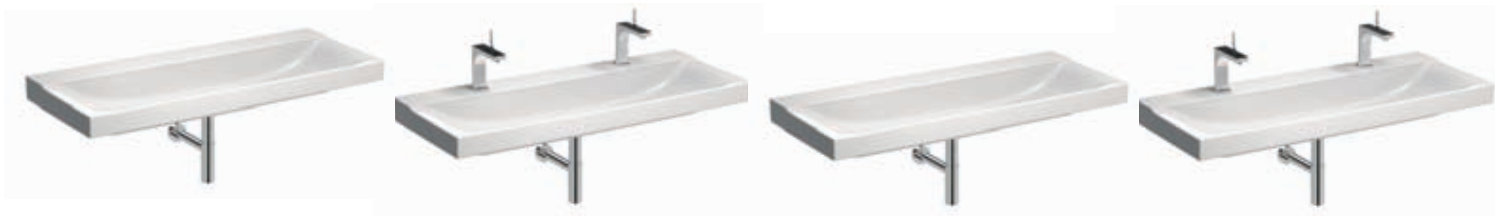

Запатентованная система слива-перелива Clou

Скрытая система креплений к стене

Высота от пола ≥ 60 мм

Сиденье с механизмом плавного закрытия

Смыв 4,5 л

30 YEARS
KERATECT®
GUARANTEE

Раковина, материал Varicor®
1400 x 480 мм, без отверстия
под смеситель, без перелива
Арт. 427040
Доступна с сифоном
и с донным клапаном с крышкой
Комплектация со шкафчиками под раковину
Арт. 807740, 807741, 807742 (крепление
к стене невозможно)