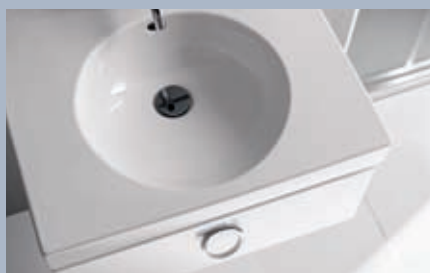

Бернд Брохаммер (Bernd Brohammer) - дизайнер изделий компании Keramag, он работает также и на международном уровне в рамках корпорации Sanites. Для него качественный дизайн - это соединение эстетики и функциональности с формой, оптимальной с точки зрения производства и технологического процесса. Его работы пользуются большой популярностью и отражают его талант создавать уникальные изделия с инновационными чертами.

Коллекция Preciosa II дизайнера Бернда Брохаммера - это изделия, выполненные в стиле художественного минимализма. Это манифест простоты и ясности. Кристально чистый союз двух простейших геометрических форм: прямоугольника и круга. Коллекция Preciosa II - это чистая геометрия для создания современных архитектурных концепций.