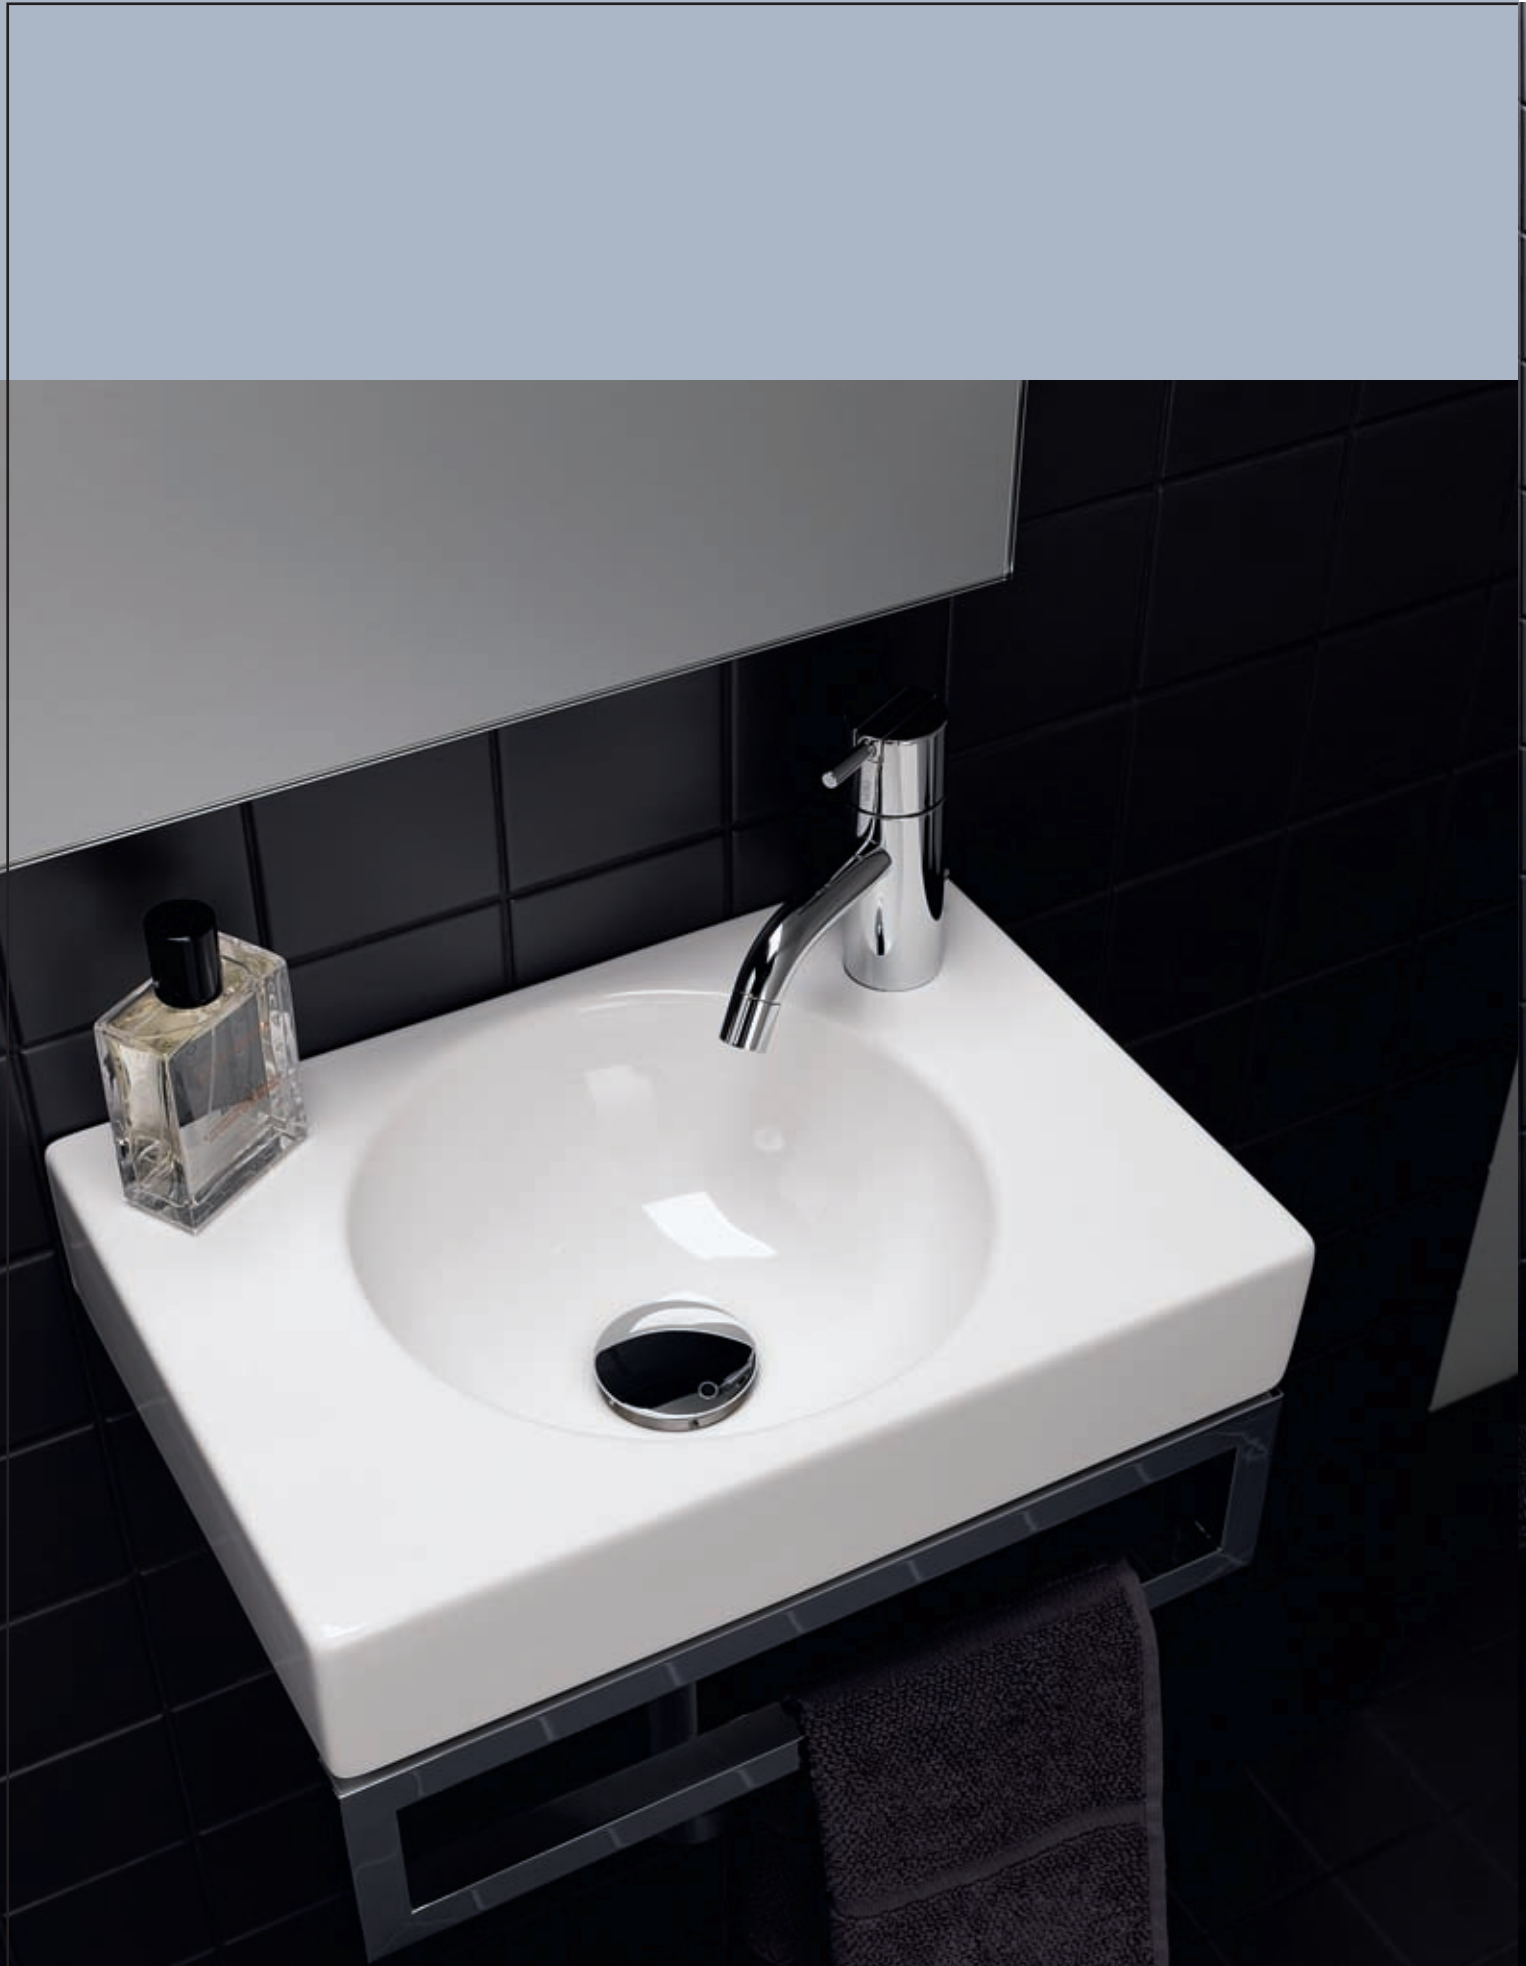

- Геометрические решения для архитектурных концепций
- Раковины 60 и 90 см
- Размеры мебели точно соответствуют размерам раковин
- Шкафы комплектуются хромированными ручками круглой формы
- Ящики шкафов оснащены механизмом плавного закрывания и имеют продуманную внутреннюю организацию
- Полотенцедержатели могут монтироваться на фронтальную или боковую часть раковин
- Регулируемые стеклянные полки пенала
- Зеркало с подсветкой представляет собой интересное сочетание прямоугольных и круглых зеркальных и световых элементов
- В коллекции представлены подвесные унитаз и биде с увеличенным расстоянием от пола
- Инновационная система монтажа унитаза обеспечивает аккуратный внешний вид
- Водосберегающий двухрежимный слив унитаза 4,5/6 л
- Сиденье унитаза оснащено механизмом плавного закрывания
- Ванна с удобными боковыми поверхностями
- Практичные решения для гостевых ванных комнат
- Все керамические изделия из коллекции можно заказать со специальным покрытием KeraTect®, на которое распространяется 30-летняя гарантия