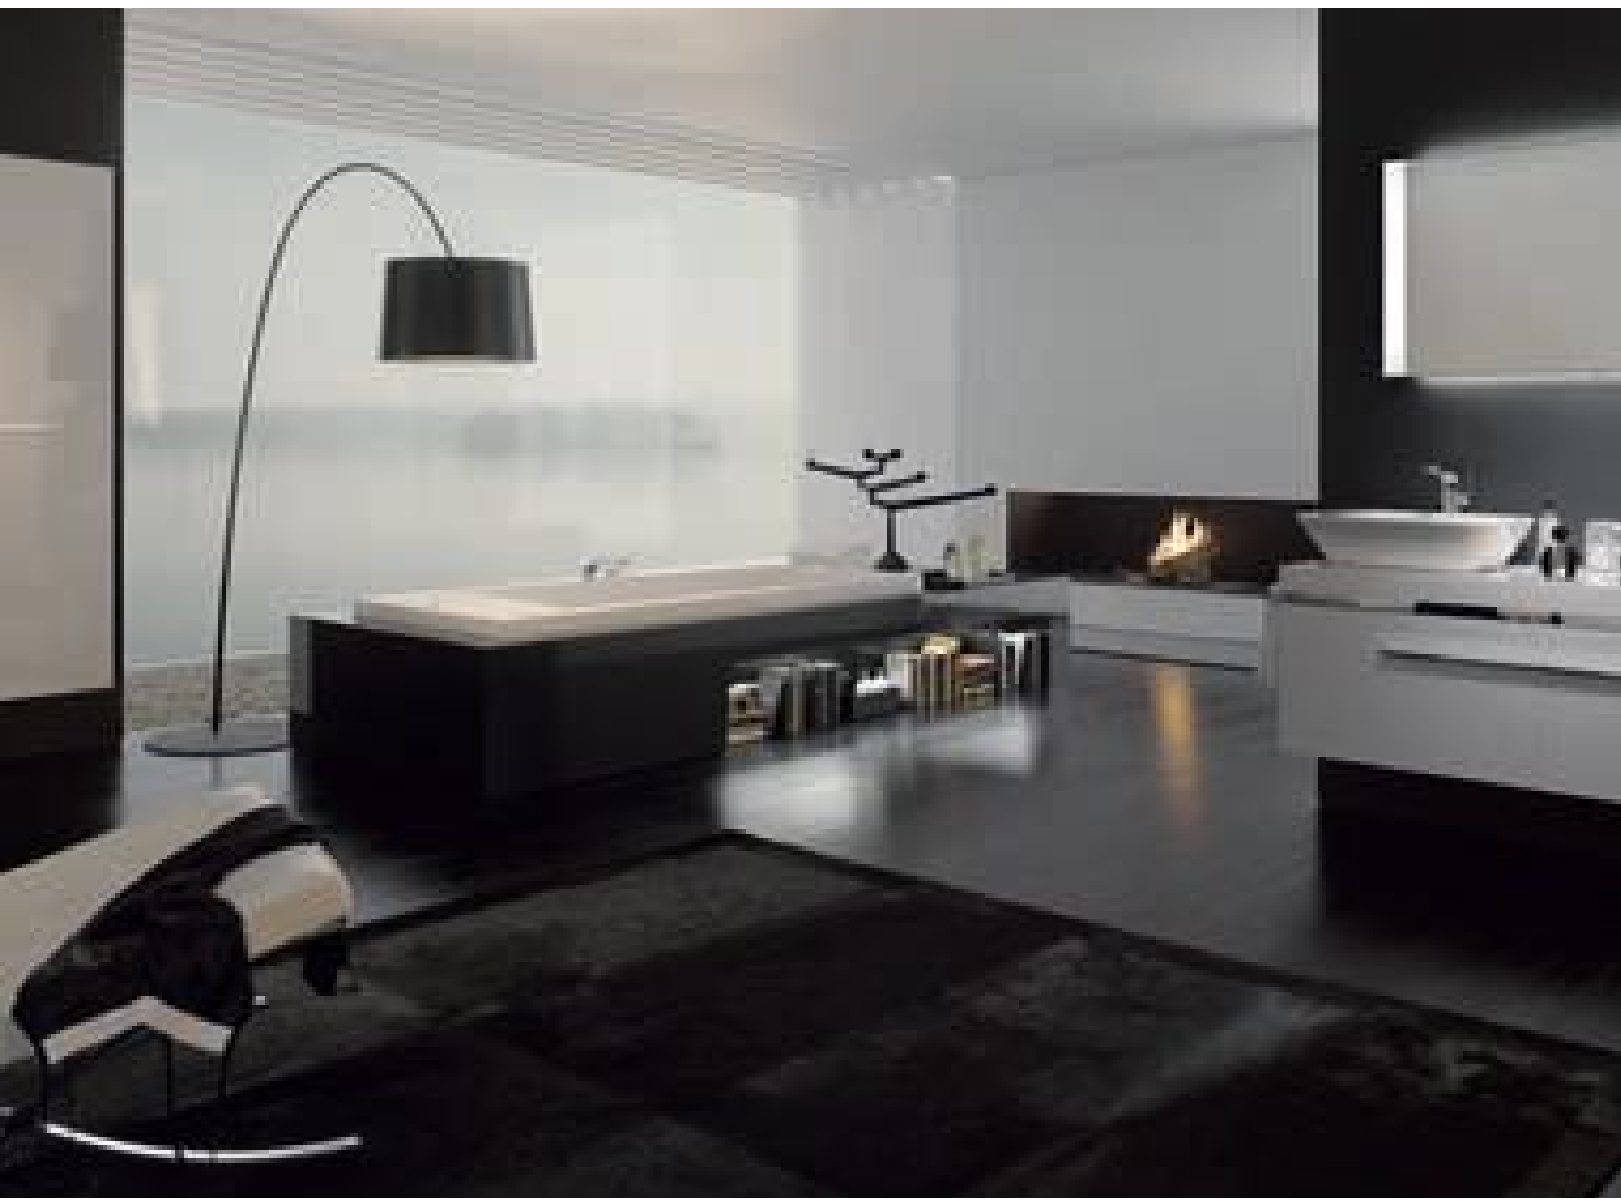

Преимущества Rimfree®:

- идеальная гигиена
- простота ухода
- инновационное устройство распределения воды
- использование оптимального объема воды
- привлекательный дизайн

без ободка унитаза
выглядит всегда чистым

Rimfree® Новый стандарт гигиены

KERAMAG

Geberit Group

Иновации и творчество

ДВИЖУЩАЯ СИЛА ДИЗАЙНА ВАННОЙ КОМНАТЫ

Видение будущего начинается с идеи – с формирования образа легкой и лучшей жизни.

В своем воображении мы создаем образы, которые заставляют нас переосмысливать существующие концепции, искать новые пути решения проблем и совершенствования существующих элементов. Постоянные нововведения – одно из несомненных преимуществ Kerama, которое проявляется в непрерывном повышении качества изделий и позволяет занимать лидирующие позиции на рынке снова и снова. Инновации охватывают все сферы: дизайн, обеспечение комфорта и развитие технологий производства, и, конечно, экологические аспекты деятельности Kerama. Развитие ради будущего – это то, что принесет в нашу жизнь новый уровень качества.