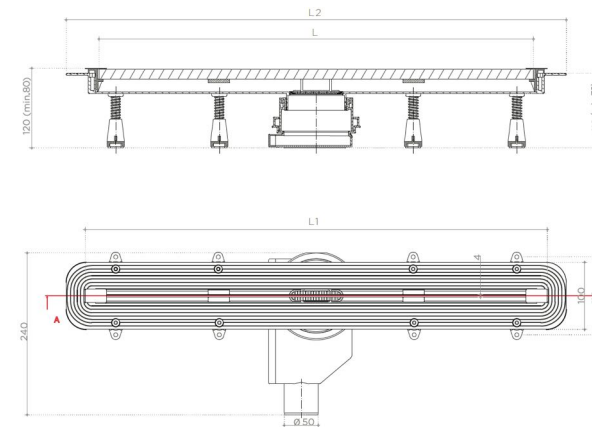

Confluo Slim Line

L мм	300	450	550	650	750	850	950	1050	1150
L1 мм	352	492	592	692	792	892	992	1092	1192
L2 мм	398	548	648	748	848	948	1048	1148	1248

Матовый хром

13100030	Confluo Slim Line 300
13100031	Confluo Slim Line 450
13100032	Confluo Slim Line 550
13100033	Confluo Slim Line 650
13100034	Confluo Slim Line 750
13100035	Confluo Slim Line 850
13100036	Confluo Slim Line 950
13100037	Confluo Slim Line 1050
13100038	Confluo Slim Line 1150