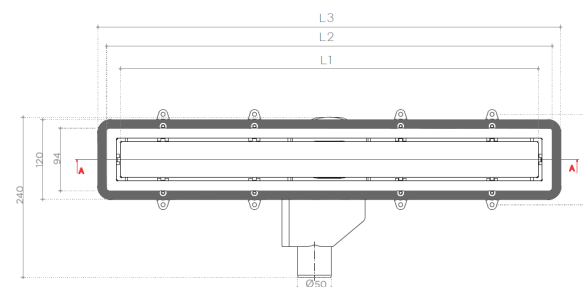

Confluo Premium Line

L мм	300	450	550	650	750	850
L1 мм	278	428	528	628	728	828
L2 мм	320	470	570	670	770	870
L3 мм	346	496	596	696	796	896

13100001	Confluo Premium Line 300
13100002	Confluo Premium Line 450
13100003	Confluo Premium Line 550
13100004	Confluo Premium Line 650
13100005	Confluo Premium Line 750
13100006	Confluo Premium Line 850
13100050	Confluo Premium Line 300 Gold
13100051	Confluo Premium Line 450 Gold
13100052	Confluo Premium Line 550 Gold
13100053	Confluo Premium Line 650 Gold
13100054	Confluo Premium Line 750 Gold
13100055	Confluo Premium Line 850 Gold

13000290	Confluo Premium Line 300 Black Glass
13000291	Confluo Premium Line 450 Black Glass
13000292	Confluo Premium Line 550 Black Glass
13000293	Confluo Premium Line 650 Black Glass
13000294	Confluo Premium Line 750 Black Glass
13000295	Confluo Premium Line 850 Black Glass
13100094	Confluo Premium Line 300 Black Glass Gold
13100095	Confluo Premium Line 450 Black Glass Gold
13100096	Confluo Premium Line 550 Black Glass Gold
13100097	Confluo Premium Line 650 Black Glass Gold
13100098	Confluo Premium Line 750 Black Glass Gold
13100099	Confluo Premium Line 850 Black Glass Gold

13000280	Confluo Premium Line 300 White Glass
13000281	Confluo Premium Line 450 White Glass
13000282	Confluo Premium Line 550 White Glass
13000283	Confluo Premium Line 650 White Glass
13000284	Confluo Premium Line 750 White Glass
13000285	Confluo Premium Line 850 White Glass
13100088	Confluo Premium Line 300 White Glass Gold
13100089	Confluo Premium Line 450 White Glass Gold
13100090	Confluo Premium Line 550 White Glass Gold
13100091	Confluo Premium Line 650 White Glass Gold
13100092	Confluo Premium Line 750 White Glass Gold
13100093	Confluo Premium Line 850 White Glass Gold

КОМПЛЕКТАЦИЯ:

1. S-образный сифон
2. Опоры для регулировки высоты (для лотков длиной L 300,450,550,650 – 2 шт., L 750,850– 4 шт.)
3. Переходник с уплотнительной резинкой
4. Корпус
5. Грязеулавливающая сеточка
6. Сухой затвор (со II квартала 2019 г.)
7. Дизайн-вставка
8. Рамка
9. Набор крепежей
10. Гидроизоляционная лента