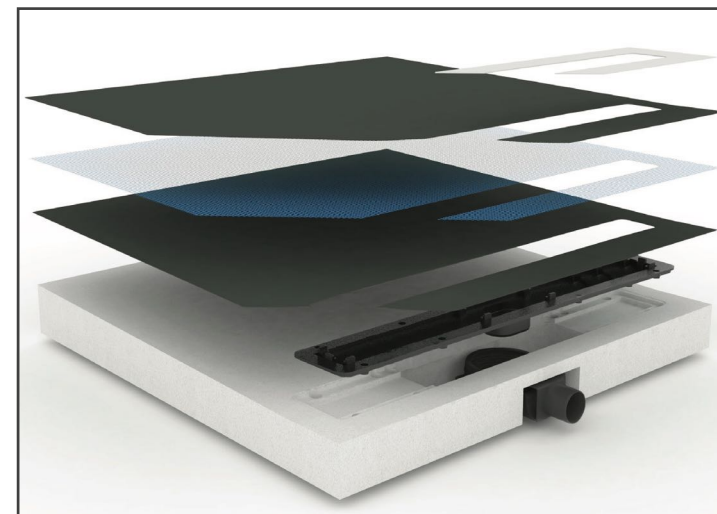

ПОЛИСТИРОЛЬНАЯ ОСНОВА ДЛЯ ДУШЕВЫХ ЛОТКОВ CONFLUO

Самая надежная и легкая
установка душевых лотков.
Вся основа собрана на заводе.
100%-ная гарантия герметичности.

ТЕХНИЧЕСКАЯ ИНФОРМАЦИЯ

Для установки душевых лотков типа Confluo Premium Line и Confluo Frameless Line

Для установки душевых лотков длинами 750 и 850 мм

Размеры основы:	900x900x45 мм
	900x900x80 мм
	1200x1200x45 мм
	1200x1200x80 мм

Материал пластины:	Peripor® (45 кг/м³ плотность)
Гидроизоляция:	MAPEI
Нагрузка:	класс K3 – до 300 кг давления (стандарт EN 1253)
Встроенный уклон:	2% к трапу с двух сторон
Соединение пластины:	"ласточкин хвост"