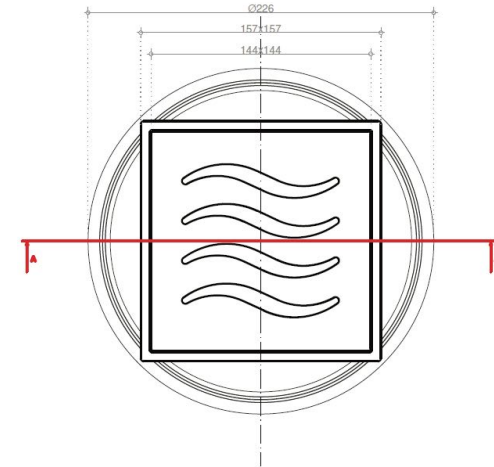

Confluo Standard 15x15

13000001	Confluo Standard Tide 1
13000002	Confluo Standard Tide 2
13000003	Confluo Standard Tide 3
13000004	Confluo Standard Tide 4
13000018	Confluo Standard Vertical Tide
13000070	Confluo Standard Tide 1 Mask
13000071	Confluo Standard Tide 2 Mask
13000080	Confluo Standard Tide 3 Mask
13000081	Confluo Standard Tide 4 Mask
13000074	Confluo Standard Vertical Tide Mask
13000113	Confluo Standard Tide 1 Gold
13000114	Confluo Standard Tide 2 Gold
13000115	Confluo Standard Tide 3 Gold
13000116	Confluo Standard Tide 4 Gold
13000160	Confluo Standard Vertical Tide Gold
13000140	Confluo Standard Tide 1 Mask Gold
13000141	Confluo Standard Tide 2 Mask Gold
13000142	Confluo Standard Tide 3 Mask Gold
13000143	Confluo Standard Tide 4 Mask Gold
13000163	Confluo Standard Vertical Tide Mask Gold

13000005	Confluo Standard Square 1
13000006	Confluo Standard Square 2
13000007	Confluo Standard Square 3
13000008	Confluo Standard Square 4
13000019	Confluo Standard Vertical Square
13000073	Confluo Standard Square 1 Mask
13000082	Confluo Standard Square 2 Mask
13000083	Confluo Standard Square 3 Mask
13000084	Confluo Standard Square 4 Mask
13000076	Confluo Standard Vertical Square Mask
13000136	Confluo Standard Square 1 Gold
13000137	Confluo Standard Square 2 Gold
13000138	Confluo Standard Square 3 Gold
13000139	Confluo Standard Square 4 Gold
13000162	Confluo Standard Vertical Square Gold
13000144	Confluo Standard Square 1 Mask Gold
13000145	Confluo Standard Square 2 Mask Gold
13000146	Confluo Standard Square 3 Mask Gold
13000147	Confluo Standard Square 4 Mask Gold
13000165	Confluo Standard Vertical Square Mask Gold

13000009	Confluo Standard Drops 1
13000010	Confluo Standard Drops 2
13000011	Confluo Standard Drops 3
13000012	Confluo Standard Drops 4
13000020	Confluo Standard Vertical Drops
13000072	Confluo Standard Drops 1 Mask
13000077	Confluo Standard Drops 2 Mask
13000078	Confluo Standard Drops 3 Mask
13000079	Confluo Standard Drops 4 Mask
13000075	Confluo Standard Vertical Drops Mask
13000132	Confluo Standard Drops 1 Gold
13000133	Confluo Standard Drops 2 Gold
13000134	Confluo Standard Drops 3 Gold
13000135	Confluo Standard Drops 4 Gold
13000161	Confluo Standard Vertical Drops Gold
13000148	Confluo Standard Drops 1 Mask Gold
13000149	Confluo Standard Drops 2 Mask Gold
13000150	Confluo Standard Drops 3 Mask Gold
13000151	Confluo Standard Drops 4 Mask Gold
13000164	Confluo Standard Vertical Drops Mask Gold

КОМПЛЕКТАЦИЯ:

1. База
   1. с 1 выходом
   2. с 1 выходом / 1 входом
   3. с 1 выходом / 3 входами
   4. S-образный сифонVERTICAL - вертикальная
2. Гидроизоляционное кольцо
3. Металлический фланец
4. Корпус
5. Грязеулавливающая сеточка
6. Обратный клапан (сухой затвор) - опционно
7. Решетка
8. Рамка (зависит от модели)
9. Защитная крышка для монтажа
10. Набор крепежей