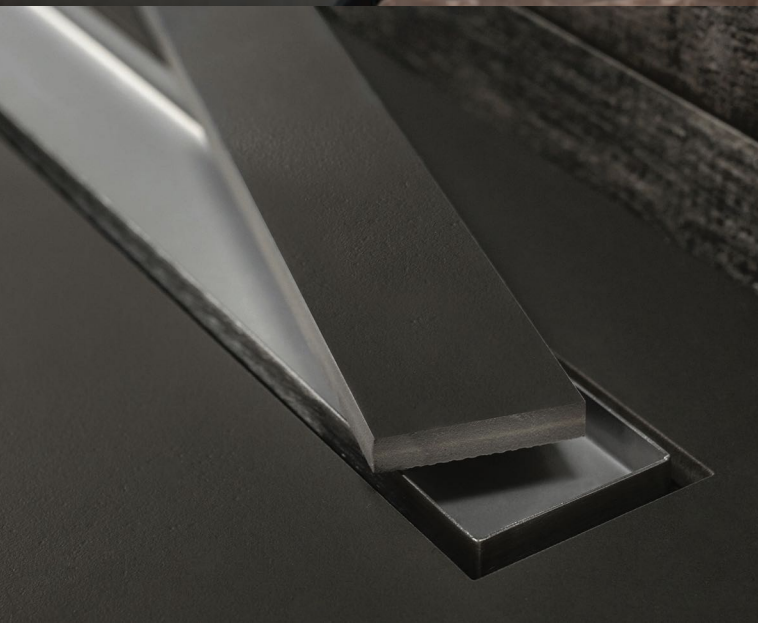

ТЕХНИЧЕСКАЯ ИНФОРМАЦИЯ

- Два дизайна в одной модели
- Диаметр выходного отверстия – Ø50 мм
- Минимальная монтажная высота – 62 мм
- Самоочищающийся S-образный сифон вращается на 360°
- Система слива конденсата в сток
- Пропускная способность – 48 л/мин
- Нагрузка на решетку (в соответствии с EN 1253) – класс K3 (до 300 кг давления)
- Материал: стекло/нержавеющая сталь AISI 304 SS (дизайн-вставка), ABS (корпус), PP (переходник, сифон)