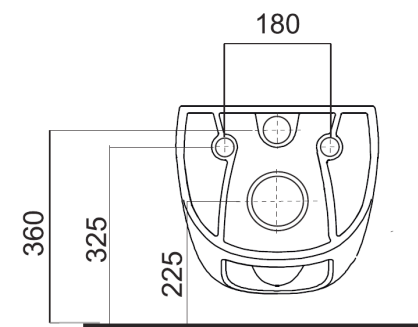

FLUENTA RIMLESS

УНИТАЗ

Ультрасовременный дизайн
Компактные размеры 370x555
Безободковый
100%-ная гигиеничность
Легкий уход

КРЫШКА-СИДЕНЬЕ

Ультратонкое
Микролифт (плавное закрывание)
Быстросъемное
Антибактериальное покрытие
Материал Дюропласт
Металлический крепеж