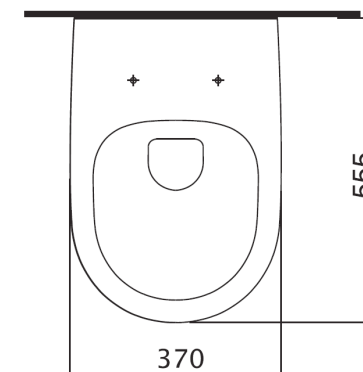

FLUENTA RIMLESS

УНИТАЗ

Ультрасовременный дизайн
Компактные размеры 370x555
Безободковый
100%-ная гигиеничность
Легкий уход

КРЫШКА-СИДЕНЬЕ

Ультратонкое
Микролифт (плавное закрывание)
Быстросъемное
Антибактериальное покрытие
Материал Дюропласт
Металлический крепеж