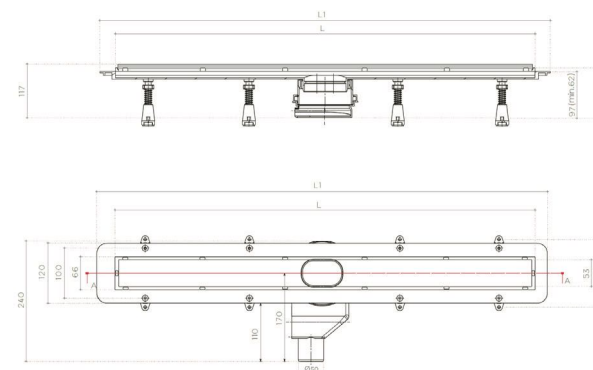

Confluo Frameless Line

2 В 1

L мм	300	450	550	650	750	850	950	1050	1150
L1 мм	346	396	596	696	796	896	996	1096	1196

Матовый хром / Полая под плитку

Черное стекло глянец / Матовый хром

Белое стекло глянец / Матовый хром

13701228	Confluo Frameless Line 300
13701229	Confluo Frameless Line 450
13701230	Confluo Frameless Line 550
13701231	Confluo Frameless Line 650
13701232	Confluo Frameless Line 750
13701233	Confluo Frameless Line 850
13701234	Confluo Frameless Line 950
13701235	Confluo Frameless Line 1050
13701200	Confluo Frameless Line 1150

13701201	Confluo Frameless Line 300 Black Glass
13701202	Confluo Frameless Line 450 Black Glass
13701203	Confluo Frameless Line 550 Black Glass
13701204	Confluo Frameless Line 650 Black Glass
13701205	Confluo Frameless Line 750 Black Glass
13701206	Confluo Frameless Line 850 Black Glass
13701207	Confluo Frameless Line 950 Black Glass
13701208	Confluo Frameless Line 1050 Black Glass
13701209	Confluo Frameless Line 1150 Black Glass

13701210	Confluo Frameless Line 300 White Glass
13701211	Confluo Frameless Line 450 White Glass
13701212	Confluo Frameless Line 550 White Glass
13701213	Confluo Frameless Line 650 White Glass
13701214	Confluo Frameless Line 750 White Glass
13701215	Confluo Frameless Line 850 White Glass
13701216	Confluo Frameless Line 950 White Glass
13701217	Confluo Frameless Line 1050 White Glass
13701218	Confluo Frameless Line 1150 White Glass

КОМПЛЕКТАЦИЯ:

1. S-образный сифон
2. Опоры для регулировки высоты (для лотков длиной L 300 не предусмотрены, L 450,550,650 – 2 шт., L 750,850,950,1050,1150 – 4 шт.)
3. Переходник с уплотнительной резинкой
4. Корпус
5. Грязеулавливающая сеточка
6. Сухой затвор (со II квартала 2019 г.)
7. Дизайн-вставка
8. Набор крепежей
9. Гидроизоляционная лента
10. Защитный элемент для монтажа