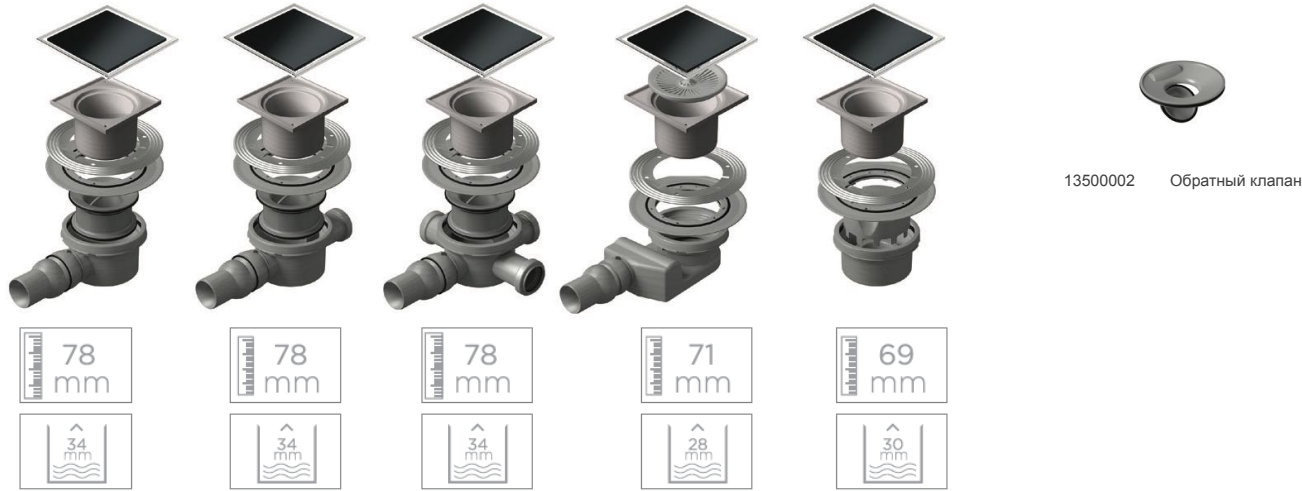

Confluo Standard 15x15

КОМПЛЕКТАЦИЯ:

1. База
   1. с 1 выходом
   2. с 1 выходом / 1 входом
   3. с 1 выходом / 3 входами
   4. S-образный сифонVERTICAL - вертикальная
2. Стакан гидрозатвора (только к базам 1,2,3)
3. Гидроизоляционное кольцо
4. Металлический фланец
5. Корпус
6. Грязеулавливающая сеточка (только к S-образному сифону)
7. Обратный клапан (сухой затвор) - опционно
8. Дизайн-вставка
9. Рамка
10. Защитная крышка при монтаже
11. Набор крепежей

13000085	Confluo Standard Ceramic 1
13000086	Confluo Standard Ceramic 2
13000087	Confluo Standard Ceramic 3
13000088	Confluo Standard Ceramic 4
13000099	Confluo Standard Vertical Ceramic
13000119	Confluo Standard Ceramic 1 Gold
13000120	Confluo Standard Ceramic 2 Gold
13000121	Confluo Standard Ceramic 3 Gold
13000122	Confluo Standard Ceramic 4 Gold
13000168	Confluo Standard Vertical Ceramic Gold

13000089	Confluo Standard Black Glass 1
13000090	Confluo Standard Black Glass 2
13000091	Confluo Standard Black Glass 3
13000092	Confluo Standard Black Glass 4
13000097	Confluo Standard Vertical Black Glass
13000152	Confluo Standard Black Glass 1 Gold
13000153	Confluo Standard Black Glass 2 Gold
13000154	Confluo Standard Black Glass 3 Gold
13000155	Confluo Standard Black Glass 4 Gold
13000166	Confluo Standard Vertical Black Glass Gold

13000093	Confluo Standard White Glass 1
13000094	Confluo Standard White Glass 2
13000095	Confluo Standard White Glass 3
13000096	Confluo Standard White Glass 4
13000098	Confluo Standard Vertical White Glass
13000156	Confluo Standard White Glass 1 Gold
13000157	Confluo Standard White Glass 2 Gold
13000158	Confluo Standard White Glass 3 Gold
13000159	Confluo Standard White Glass 4 Gold
13000167	Confluo Standard Vertical White Glass Gold