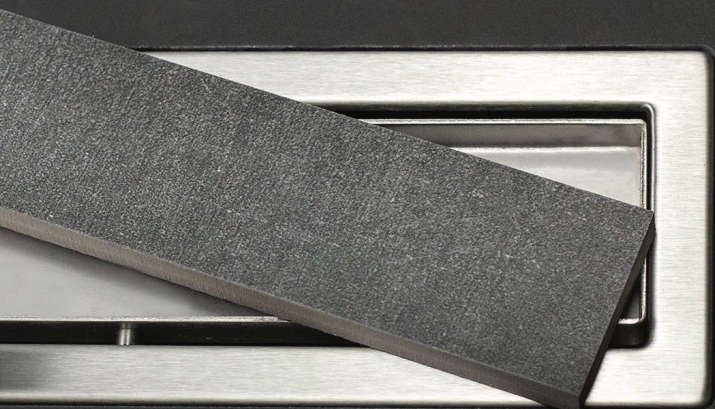

ТЕХНИЧЕСКАЯ ИНФОРМАЦИЯ

- Два дизайна в одной модели
- Диаметр выходного отверстия – Ø50 мм
- Минимальная монтажная высота – 52 мм
- Самоочищающийся S-образный сифон вращается на 360°
- Пропускная способность – 48 л/мин
- Нагрузка на решетку (в соответствии с EN 1253) – класс K3
- Материал: стекло/нержавеющая сталь AISI 304 SS (дизайн-вставка), ABS (корпус), PP (переходник, сифон)