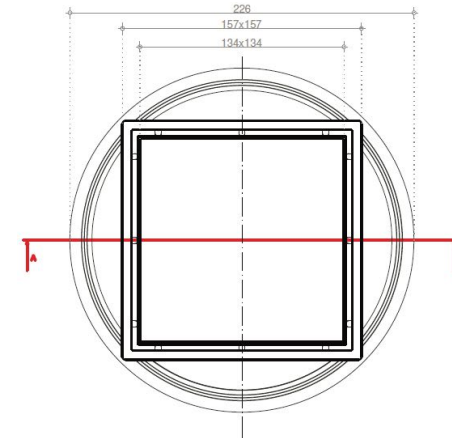

Confluo Standard 15x15

КОМПЛЕКТАЦИЯ:

1. База
   1. с 1 выходом
   2. с 1 выходом / 1 входом
   3. с 1 выходом / 3 входами
   4. S-образный сифонVERTICAL - вертикальная
2. Стакан гидрозатвора (только к базам 1,2,3)
3. Гидроизоляционное кольцо
4. Металлический фланец
5. Корпус
6. Грязеулавливающая сеточка (только к S-образному сифону)
7. Обратный клапан (сухой затвор) - опционно
8. Дизайн-вставка
9. Рамка
10. Защитная крышка при монтаже
11. Набор крепежей

13000085	Confluo Standard Ceramic 1
13000086	Confluo Standard Ceramic 2
13000087	Confluo Standard Ceramic 3
13000088	Confluo Standard Ceramic 4
13000099	Confluo Standard Vertical Ceramic
13000119	Confluo Standard Ceramic 1 Gold
13000120	Confluo Standard Ceramic 2 Gold
13000121	Confluo Standard Ceramic 3 Gold
13000122	Confluo Standard Ceramic 4 Gold
13000168	Confluo Standard Vertical Ceramic Gold

13000089	Confluo Standard Black Glass 1
13000090	Confluo Standard Black Glass 2
13000091	Confluo Standard Black Glass 3
13000092	Confluo Standard Black Glass 4
13000097	Confluo Standard Vertical Black Glass
13000152	Confluo Standard Black Glass 1 Gold
13000153	Confluo Standard Black Glass 2 Gold
13000154	Confluo Standard Black Glass 3 Gold
13000155	Confluo Standard Black Glass 4 Gold
13000166	Confluo Standard Vertical Black Glass Gold

13000093	Confluo Standard White Glass 1
13000094	Confluo Standard White Glass 2
13000095	Confluo Standard White Glass 3
13000096	Confluo Standard White Glass 4
13000098	Confluo Standard Vertical White Glass
13000156	Confluo Standard White Glass 1 Gold
13000157	Confluo Standard White Glass 2 Gold
13000158	Confluo Standard White Glass 3 Gold
13000159	Confluo Standard White Glass 4 Gold
13000167	Confluo Standard Vertical White Glass Gold