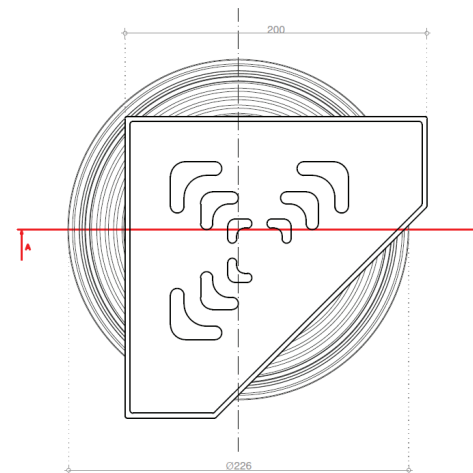

13000013	Confluo Standard Angle 1
13000014	Confluo Standard Angle 2
13000021	Confluo Standard Vertical Angle

13000126	Confluo Standard Angle 1 Gold
13000127	Confluo Standard Angle 2 Gold
13000131	Confluo Standard Vertical Angle Gold

* Позолота 24К, 6 мкрн

КОМПЛЕКТАЦИЯ:

1. База
  - 1 - с 1 выходом
  - 2 - S-образный сифон VERTICAL - вертикальная
2. Гидроизоляционное кольцо
3. Металлический фланец
4. Корпус
5. Грязеулавливающая сеточка
6. Обратный клапан (сухой затвор) - опционно
7. Решетка
8. Защитная крышка для монтажа
9. Набор крепежей