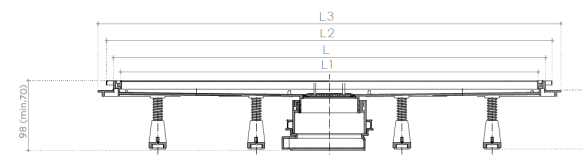

Confluo Premium Line

L мм	300	450	550	650	750	850
L1 мм	278	428	528	628	728	828
L2 мм	320	470	570	670	770	870
L3 мм	346	496	596	696	796	896

13100001	Confluo Premium Line 300
13100002	Confluo Premium Line 450
13100003	Confluo Premium Line 550
13100004	Confluo Premium Line 650
13100005	Confluo Premium Line 750
13100006	Confluo Premium Line 850
13100050	Confluo Premium Line 300 Gold
13100051	Confluo Premium Line 450 Gold
13100052	Confluo Premium Line 550 Gold
13100053	Confluo Premium Line 650 Gold
13100054	Confluo Premium Line 750 Gold
13100055	Confluo Premium Line 850 Gold

13000290	Confluo Premium Line 300 Black Glass
13000291	Confluo Premium Line 450 Black Glass
13000292	Confluo Premium Line 550 Black Glass
13000293	Confluo Premium Line 650 Black Glass
13000294	Confluo Premium Line 750 Black Glass
13000295	Confluo Premium Line 850 Black Glass
13100094	Confluo Premium Line 300 Black Glass Gold
13100095	Confluo Premium Line 450 Black Glass Gold
13100096	Confluo Premium Line 550 Black Glass Gold
13100097	Confluo Premium Line 650 Black Glass Gold
13100098	Confluo Premium Line 750 Black Glass Gold
13100099	Confluo Premium Line 850 Black Glass Gold

13000280	Confluo Premium Line 300 White Glass
13000281	Confluo Premium Line 450 White Glass
13000282	Confluo Premium Line 550 White Glass
13000283	Confluo Premium Line 650 White Glass
13000284	Confluo Premium Line 750 White Glass
13000285	Confluo Premium Line 850 White Glass
13100088	Confluo Premium Line 300 White Glass Gold
13100089	Confluo Premium Line 450 White Glass Gold
13100090	Confluo Premium Line 550 White Glass Gold
13100091	Confluo Premium Line 650 White Glass Gold
13100092	Confluo Premium Line 750 White Glass Gold
13100093	Confluo Premium Line 850 White Glass Gold

КОМПЛЕКТАЦИЯ:

1. S-образный сифон
2. Опоры для регулировки высоты (для лотков длиной L 300,450,550,650 – 2 шт., L 750,850– 4 шт.)
3. Переходник с уплотнительной резинкой
4. Корпус
5. Грязеулавливающая сеточка
6. Сухой затвор (со II квартала 2019 г.)
7. Дизайн-вставка
8. Рамка
9. Набор крепежей
10. Гидроизоляционная лента