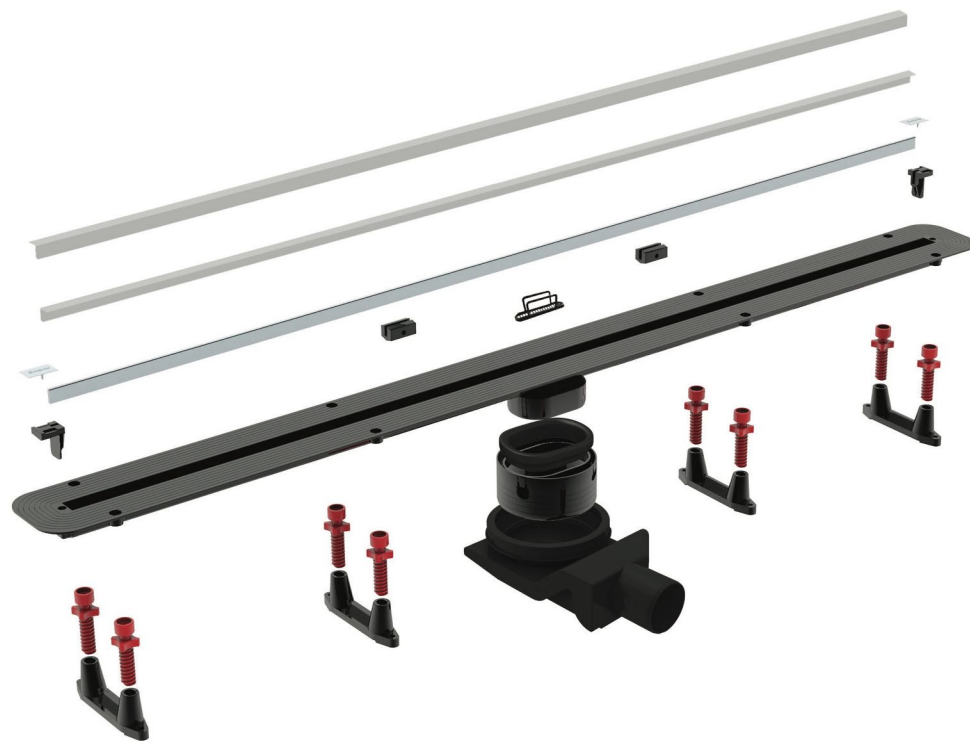

Confluo Slim Line

L мм	300	450	550	650	750	850	950	1050	1150
L1 мм	352	492	592	692	792	892	992	1092	1192
L2 мм	398	548	648	748	848	948	1048	1148	1248

Матовый хром

13100030	Confluo Slim Line 300
13100031	Confluo Slim Line 450
13100032	Confluo Slim Line 550
13100033	Confluo Slim Line 650
13100034	Confluo Slim Line 750
13100035	Confluo Slim Line 850
13100036	Confluo Slim Line 950
13100037	Confluo Slim Line 1050
13100038	Confluo Slim Line 1150