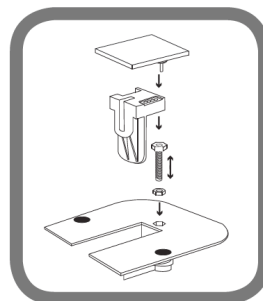

КОМПЛЕКТАЦИЯ:

1. S-образный сифон
2. Опоры для регулировки высоты (для лотков длиной L300 не предусмотрены, L 450,550,650 – 2 шт., L 750,850,950,1050,1150 – 4 шт.)
3. Переходник с уплотнительной резинкой
4. Корпус
5. Грязеулавливающая сеточка
6. Боковые заглушки с логотипом
7. Дизайн-вставка
8. Держатели дизайн-вставки
9. Аллюминиевые профили-уголки
10. Набор крепежей
11. Гидроизоляционная лента