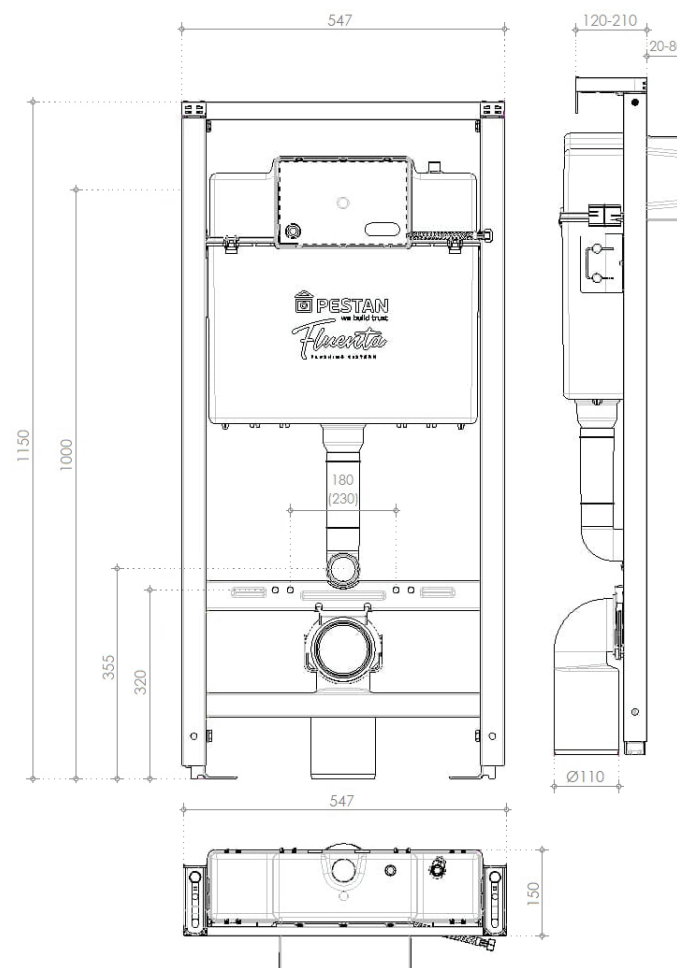

СИСТЕМЫ ИНСТАЛЛЯЦИЙ

СПОСОБ УСТАНОВКИ

Для установки перед капитальной стеной или пустотелой перегородкой

Для скрытой установки в гипсокартонной перегородке или к капитальной стене с облицовкой панелями

Для крепежа в пол и стену

ТЕХНИЧЕСКАЯ ИНФОРМАЦИЯ

Самонесущая конструкция

Опорная рама из профилей 40 x 40 мм

Рама защищена порошковой окраской

Регулируемые опорные ножки: от 0 до 20 см

Монтажная глубина: от 15 до 20 см

Универсальные крепления для монтажа непосредственно к стене, в том числе и угловой монтаж

Объем бачка: 9 литров

Большой смыв: 6L / 9L

Маленький смыв: 3L / 4,5L

Подключение к водоснабжению: верхняя средняя / правая сторона

Для управления смывными клавишами типа Fluenta

Для унитазов с межосевым расстоянием под крепежные шпильки 18 см или 23 см

Бачок скрытого монтажа, полностью герметизированный от попадания конденсата

Тихий заправочный клапан HDV

Высота инсталляции: 115 см

Ширина инсталляции: 55 см