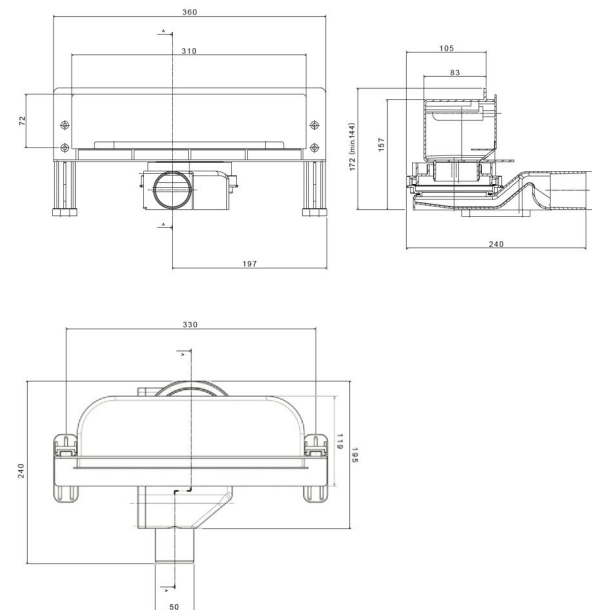

Confluo Wall Drain

13100060 Confluo Wall Drain

13100061 Confluo Wall Drain Gold

* Позолота 24К, 6 мкрн

КОМПЛЕКТАЦИЯ:

1. S-образный сифон
2. Опоры для регулировки высоты
3. Переходник с уплотнительной резинкой
4. Корпус
5. Дизайн-вставка
6. Набор крепежей
7. Гидроизоляционная лента