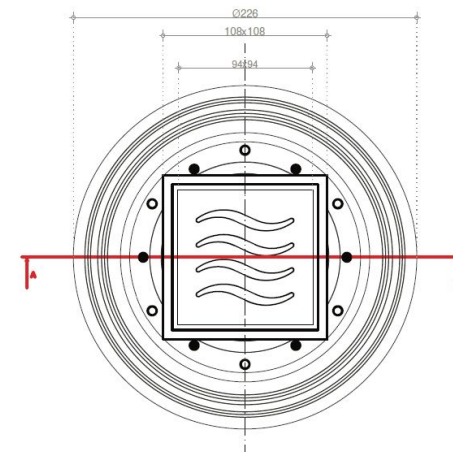

Confluo Standard 10x10

13000015	Confluo Standard Dry 1
13000016	Confluo Standard Dry 2
13000017	Confluo Standard Dry 3
13000022	Confluo Standard Vertical Dry
13000067	Confluo Standard Dry 1 Mask
13000068	Confluo Standard Dry 2 Mask
13000100	Confluo Standard Dry 3 Mask
13000069	Confluo Standard Vertical Dry Mask

13000128	Confluo Standard Dry 1 Gold
13000129	Confluo Standard Dry 2 Gold
13000130	Confluo Standard Dry 3 Gold
13000179	Confluo Standard Vertical Dry Gold
13000169	Confluo Standard Dry 1 Mask Gold
13000170	Confluo Standard Dry 2 Mask Gold
13000171	Confluo Standard Dry 3 Mask Gold
13000178	Confluo Standard Vertical Dry Mask Gold

КОМПЛЕКТАЦИЯ:

1. База
   1. с 1 выходом
   2. с 1 выходом / 1 входом
   3. с 1 выходом / 3 входамиVERTICAL - вертикальная
2. Гидроизоляционное кольцо
3. Корпус
4. Стакан сухого затвора
5. Крышка сухого затвора
6. Дизайн-вставка
7. Рамка (зависит от модели)
8. Защитная крышка при монтаже