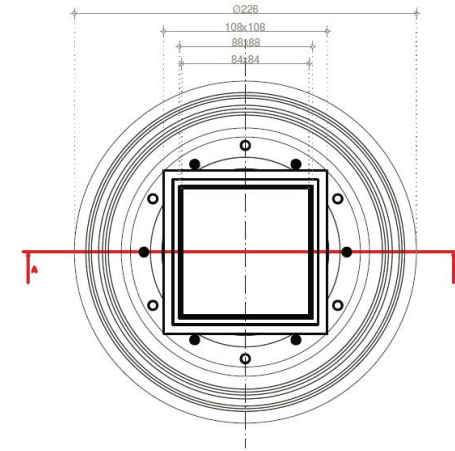

Confluo Standard 10x10

13000107	Confluo Standard Dry 1 Ceramic
13000108	Confluo Standard Dry 2 Ceramic
13000109	Confluo Standard Dry 3 Ceramic
13000112	Confluo Standard Vertical Dry Ceramic
13000123	Confluo Standard Dry 1 Ceramic Gold
13000124	Confluo Standard Dry 2 Ceramic Gold
13000125	Confluo Standard Dry 3 Ceramic Gold
13000182	Confluo Standard Vertical Dry Ceramic Gold

13000101	Confluo Standard Dry 1 Black Glass
13000102	Confluo Standard Dry 2 Black Glass
13000103	Confluo Standard Dry 3 Black Glass
13000110	Confluo Standard Vertical Dry Black Glass
13000172	Confluo Standard Dry 1 Black Glass Gold
13000173	Confluo Standard Dry 2 Black Glass Gold
13000174	Confluo Standard Dry 3 Black Glass Gold
13000180	Confluo Standard Vertical Dry Black Glass Gold

13000104	Confluo Standard Dry 1 White Glass
13000105	Confluo Standard Dry 2 White Glass
13000106	Confluo Standard Dry 3 White Glass
13000111	Confluo Standard Vertical Dry White Glass
13000175	Confluo Standard Dry 1 White Glass Gold
13000176	Confluo Standard Dry 2 White Glass Gold
13000177	Confluo Standard Dry 3 White Glass Gold
13000181	Confluo Standard Vertical Dry White Glass Gold

КОМПЛЕКТАЦИЯ:

1. База
   1. с 1 выходом
   2. с 1 выходом и 1 входом
   3. с 1 выходом и 3 входамиVERTICAL - вертикальная
2. Гидроизоляционное кольцо
3. Корпус
4. Стакан сухого затвора
5. Крышка сухого затвора
6. Дизайн-вставка
7. Рамка
8. Защитная крышка при монтаже