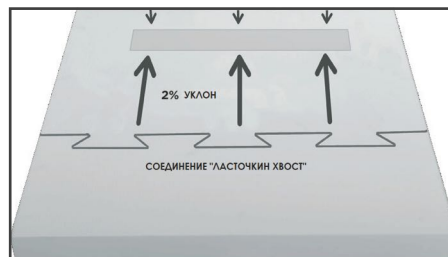

# ПОЛИСТИРОЛЬНАЯ ОСНОВА ДЛЯ ДУШЕВЫХ ЛОТКОВ CONFLUO

Самая надежная и легкая  
установка душевых лотков.  
Вся основа собрана на заводе.  
100%-ная гарантия герметичности.