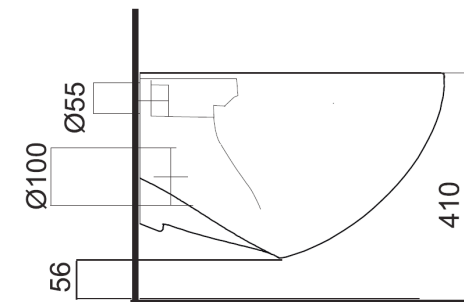

FLUENTA RIMLESS

УНИТАЗ

Ультрасовременный дизайн
Компактные размеры 370x555
Безободковый
100%-ная гигиеничность
Легкий уход

КРЫШКА-СИДЕНЬЕ

Ультратонкое
Микролифт (плавное закрывание)
Быстросъемное
Антибактериальное покрытие
Материал Дюропласт
Металлический крепеж