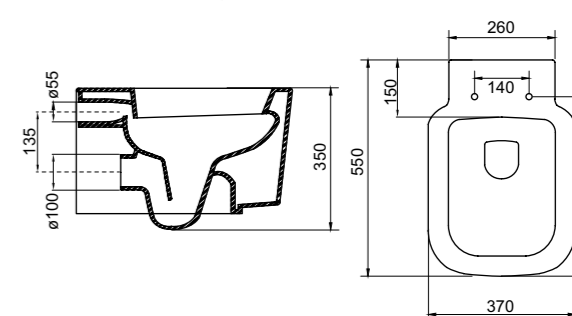

Унитаз подвесной
BB127CH | **BB127SC**
Чаша унитаза | Сиденье