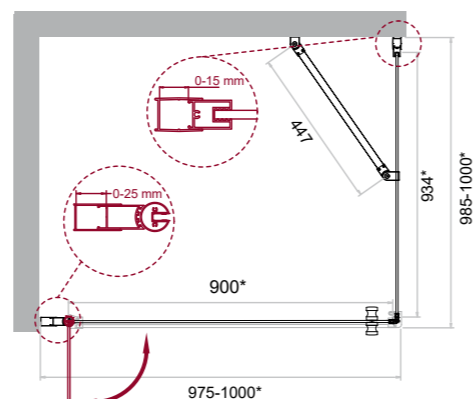

ETNA

* Диапазоны регулировок различных вариантов размеров см. в таблице

- одна распашная дверь
- высота 1950 мм
- возможность комплектации поддонами типа AH (поддон приобретается отдельно)
- герметичность
- ресурс эксплуатации 15 лет или 35 000 циклов открывания
- закалённое стекло, стандарт EN12150-1:2000