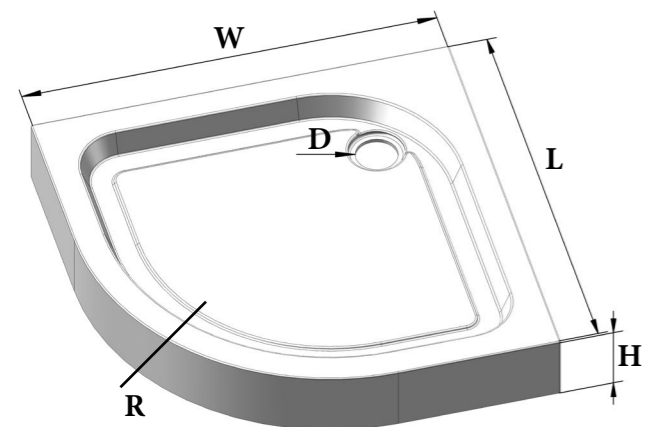

Артикул	Длина (L)/ ширина (W), мм	Высота (H), мм	Ради- ус (R) мм	Диа- метр, (D), мм
TRAY-BB-R-80-550-15-W	800x800	150	550	90
TRAY-BB-R-85-550-15-W	850x850	150	550	90
TRAY-BB-R-90-550-15-W	900x900	150	550	90
TRAY-BB-R-95-550-15-W	950x950	150	550	90

Артикул	Длина (L)/ ширина (W), мм	Высота (H), мм	Ради- ус (R) мм	Диа- метр, (D), мм
TRAY-BB-RH-100/80-550-15-W-L	1000x800	150	550	90
TRAY-BB-RH-100/80-550-15-W-R	1000x800	150	550	90
TRAY-BB-RH-120/80-550-15-W-L	1200x800	150	550	90
TRAY-BB-RH-120/80-550-15-W-R	1200x800	150	550	90

Артикул	Длина (L)/ ширина (W), мм	Высота (H), мм	Диа- метр, (D), мм
TRAY-BB-A-80-15-W	800x800	150	90
TRAY-BB-A-85-15-W	850x850	150	90
TRAY-BB-A-90-15-W	900x900	150	90
TRAY-BB-A-95-15-W	950x950	150	90

Артикул	Длина (L)/ ширина (W), мм	Высота (H), мм	Диа- метр, (D), мм
TRAY-BB-AH-100/80-15-W-L	1000x800	150	90
TRAY-BB-AH-100/80-15-W-R	1000x800	150	90
TRAY-BB-AH-120/80-15-W-L	1200x800	150	90
TRAY-BB-AH-120/80-15-W-R	1200x800	150	90