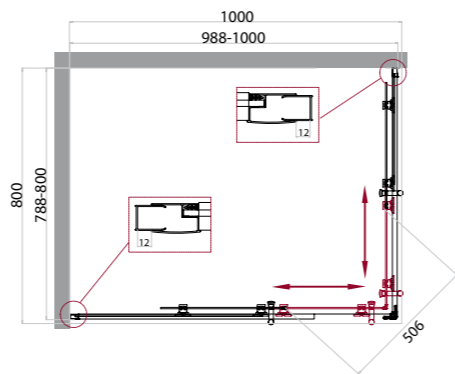

UNO 195

* Диапазоны регулировок различных вариантов размеров см. в таблице

- 2 две раздвижных двери
- высота 1950 мм
- возможность комплектации поддонами типа AH (поддоны приобретаются отдельно)
- герметичность
- ресурс эксплуатации 15 лет или 35 000 циклов открывания
- закалённое стекло, стандарт EN12150-1:2000

Артикул	Условные размеры, мм	Габариты с диапазоном регулировок, мм	Ширина входа, мм	Тип стекла	Толщина стекла, мм
UNO-195-AH-2-90/70-C(P)-Cr	900x700x1950	(885-905)x(685-705)	480	Clear (Punto)	5(door)/4(fix)
UNO-195-AH-2-100/80-C(P)-Cr	1000x800x1950	(985-1005)x(785-805)	506	Clear (Punto)	5(door)/4(fix)
UNO-195-AH-2-100/90-C(P)-Cr	1000x900x1950	(985-1005)x(885-905)	570	Clear (Punto)	5(door)/4(fix)
UNO-195-AH-2-120/80-C(P)-Cr	1200x800x1950	(1185-1205)x(785-805)	590	Clear (Punto)	5(door)/4(fix)
UNO-195-AH-2-120/90-C(P)-Cr	1200x900x1950	(1185-1205)x(885-905)	615	Clear (Punto)	5(door)/4(fix)
UNO-195-AH-2-120/100-C-Cr	1200x1000x1950	(1185-1205)x(985-1005)	645	Clear	5(door)/4(fix)