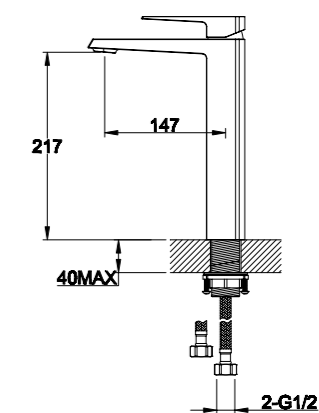

ANCONA-DFS-CRM
Ручной душ со штуцером с держателем

ANCONA-BCA-CRM
Излив для ванны с дивертором для душа

ARL-LVM-CRM
Смеситель для раковины

ARL-BD-CRM
Смеситель для биде

ARL-LMC-CRM
Смеситель для накладных раковин