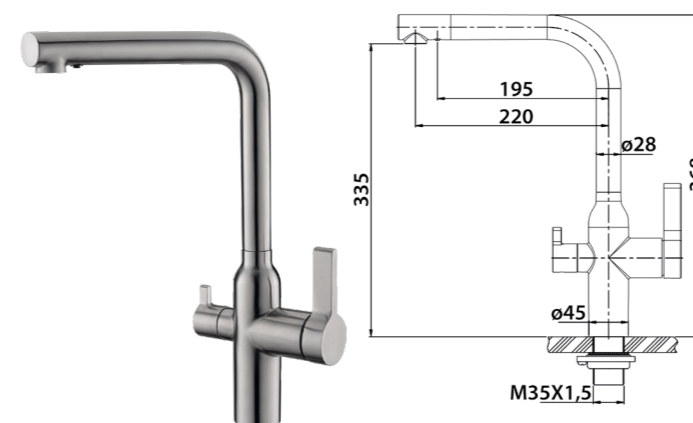

BB-LAM50-IN

BB-LAM50-IN

Смеситель для кухни с поворотным и гибким изливом, нержавеющая сталь, исполнение «сатин»

Кухонные смесители

BB-LAM57-IN
Смеситель для кухни,
нержавеющая сталь,
исполнение «сатин»

BB-LAM58-IN
Смеситель для кухни двухрежимный,
с выдвижным изливом, нержавеющая сталь,
исполнение «сатин»