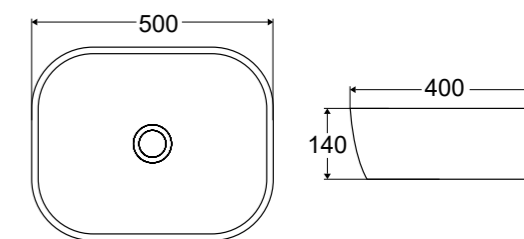

BB1302

Раковины накладные

BB1302H301

BB1302H311

BB1302H316

Раковина накладная
BB1302
BB1302H301
BB1302H311
BB1302H316

Артикул	Описание	Цвет
BB1302	Раковина накладная, 500x400x140	белый матовый
BB1302H301	Раковина накладная, 500x400x140	чёрный матовый
BB1302H311	Раковина накладная, 500x400x140	серый матовый
BB1302H316	Раковина накладная, 500x400x140	бежевый матовый