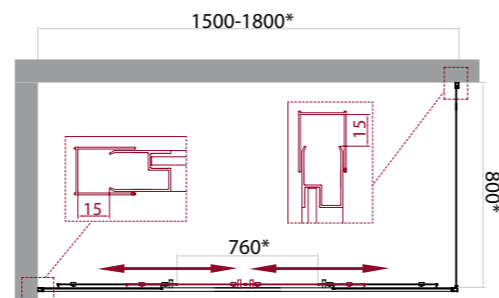

UNIQUE

- две раздвижных двери
- высота 1900 мм
- возможность комплектации поддонами типа AH (поддоны приобретаются отдельно)
- герметичность
- ресурс эксплуатации 15 лет или 35 000 циклов открывания
- закалённое стекло, стандарт EN12150-1:2000