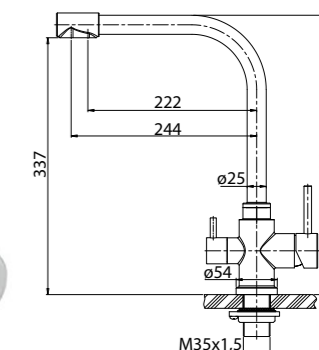

BB-LAM15-IN
Смеситель для кухни с
краном для питьевой
воды, нержавеющая сталь,
исполнение «сатин»