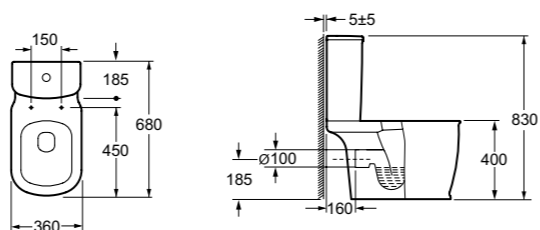

Унитаз с бачком, арматурой бачка и сиденьем
Особенности:
• двухрежимная арматура 3/4,5 литров;
• сливной механизм GEBERIT;
• горизонтальный выпуск P-Тгар;
• жёсткая крышка-сиденье из дюропласта;
• слив по всему периметру чаши унитаза;
• бесшумное наполнение бачка, нижний подвод воды

Унитаз компакт
BB10150CP | **BB10150T** | **BB10150SC**
Чаша унитаза | Бачок | Сиденье