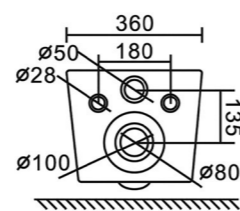

Унитаз подвесной безободковый с креплением, серый матовый
BB062CHR-GR | BB062SC-GR
 Чаша унитаза Сиденье

Унитаз подвесной безободковый с креплением

BB3201CHR
Чаша унитаза

BB3201SC
Сиденье

Унитаз компактный безободковый
BB339CPR | **BB339T** | **BB865SC**
Чаша унитаза | Бачок | Сиденье