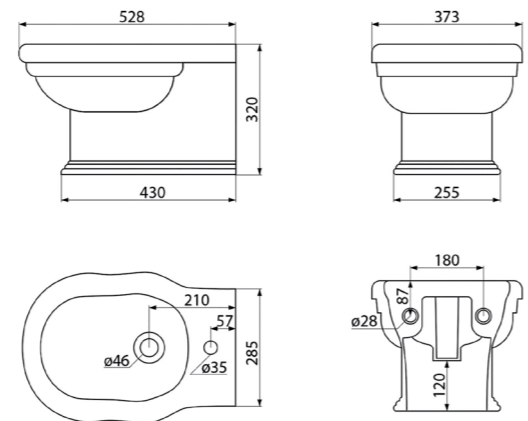

Биде подвесное
BB115BH
Биде