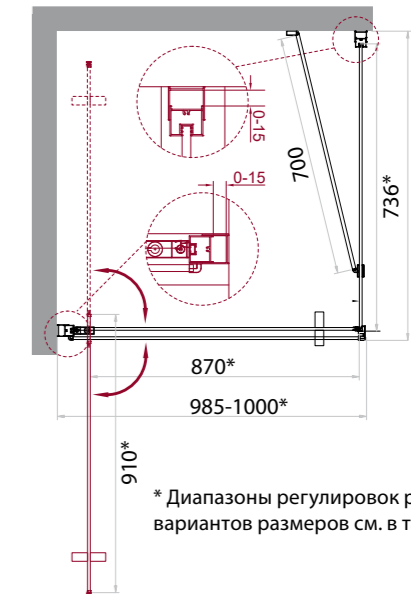

MARMI

* Диапазоны регулировок различных вариантов размеров см. в таблице

- одна распашная дверь, с возможностью открывания вовнутрь и наружу
- высота 1900 мм
- возможность комплектации поддонами типа AH (поддон приобретается отдельно)
- герметичность
- ресурс эксплуатации 15 лет или 35 000 циклов открывания
- закалённое стекло, стандарт EN12150-1:2000

MARMI-A(AH)-1

Артикул	Условные размеры, мм	Габариты с диапазоном регулировок, мм	Ширина входа, мм	Тип стекла	Толщина стекла, мм
MARMI-A-1-80-C-Cr	800x800x1950	(785-800)x(785-800)x1950	670	Clear	8
MARMI-A-1-90-C-Cr	900x900x1950	(885-900)x(885-900)x1950	770	Clear	8
MARMI-A-1-100-C-Cr	1000x1000x1950	(985-1000)x(985-1000)x1950	870	Clear	8
MARMI-AH-1-60/80-C-Cr	600x800x1950	(585-600)x(785-800)x1950	470	Clear	8
MARMI-AH-1-60/90-C-Cr	600x900x1950	(585-600)x(885-900)x1950	470	Clear	8
MARMI-AH-1-60/100-C-Cr	600x1000x1950	(585-600)x(985-1000)x1950	470	Clear	8
MARMI-AH-1-70/80-C-Cr	700x800x1950	(685-700)x(785-800)x1950	570	Clear	8
MARMI-AH-1-70/90-C-Cr	700x900x1950	(685-700)x(885-900)x1950	570	Clear	8
MARMI-AH-1-70/100-C-Cr	700x1000x1950	(685-700)x(985-1000)x1950	570	Clear	8
MARMI-AH-1-80/90-C-Cr	800x900x1950	(785-800)x(885-900)x1950	670	Clear	8
MARMI-AH-1-80/100-C-Cr	800x1000x1950	(785-800)x(985-1000)x1950	670	Clear	8
MARMI-AH-1-90/80-C-Cr	900x800x1950	(885-900)x(785-800)x1950	770	Clear	8
MARMI-AH-1-90/100-C-Cr	900x1000x1950	(885-900)x(985-1000)x1950	770	Clear	8
MARMI-AH-1-100/80-C-Cr	1000x800x1950	(985-1000)x(785-800)x1950	870	Clear	8
MARMI-AH-1-100/90-C-Cr	1000x900x1950	(985-1000)x(885-900)x1950	870	Clear	8