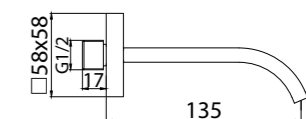

ROM-DFS-CRM
Ручной душ со штуцером
с держателем

ROM-SLD-CRM
Верхний душ,
25x25x1 см

ROM-BC-CRM
Излив для ванны

ROM-SAL-CRM
Душевой гарнитур

ROMANO-VSCM-CRM
Душевая стойка со смесителем
для ванны, верхним и ручным душем