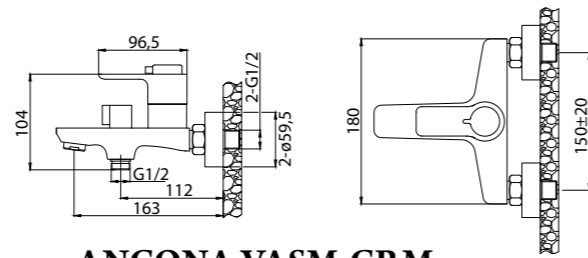

ANCONA-DOC2FD-CRM
Душевая стойка без смесителя, с двумя гибкими шлангами

ANCONA-DOCM-CRM
Душевая стойка со смесителем для душа, верхним и ручным душем

ANCONA-VSCM-CRM
Душевая стойка со смесителем для ванны, верхним и ручным душем. Диаметр верхнего душа 25 см