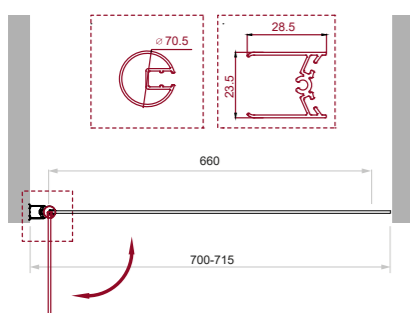

Артикул	Условные размеры, мм	Габариты с диапазоном регулировок, мм	Тип стекла	Толщина стекла, мм
UNO-V-1-70/150-C(P)-Cr	700x1500	700-715	Clear (Punto)	5
UNO-V-1-75/150-C(P)-Cr	750x1500	750-765	Clear (Punto)	5
UNO-V-1-80/150-C(P)-Cr	800x1500	800-815	Clear (Punto)	5
UNO-V-1-85/150-C(P)-Cr	850x1500	850-865	Clear (Punto)	5
UNO-V-1-90/150-C(P)-Cr	900x1500	900-915	Clear (Punto)	5
UNO-V-11-80/150-C(P)-Cr	800x1500	800-815	Clear (Punto)	5
UNO-V-11-90/150-C(P)-Cr	900x1500	900-915	Clear (Punto)	5
UNO-V-11-100/150-C(P)-Cr	1000x1500	1000-1015	Clear (Punto)	5
UNO-V-11-120/150-C(P)-Cr	1200x1500	1200-1215	Clear (Punto)	5

* Диапазоны регулировок различных вариантов размеров см. в таблице

UNO-V-1