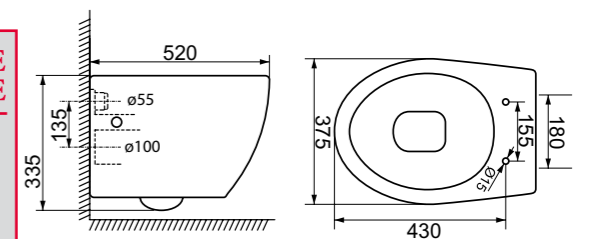

BB2031SC

BB870SC

BB105SC

BB2111SC

Унитаз подвесной безободковый
BB514CHR | **BB1077SC**
Чаша унитаза | Сиденье

Унитаз подвесной безободковый
BB507B | **BB2020SC**
Чаша унитаза | Сиденье

ОБРАТИТЕ ВНИМАНИЕ
Унитазы безободковые PROSPERO **BB507B** комплектуются быстроразъемными дюропластовыми сиденьями с механизмами Soft Close BB2020-1SC, BB216QSC, BB2004SC