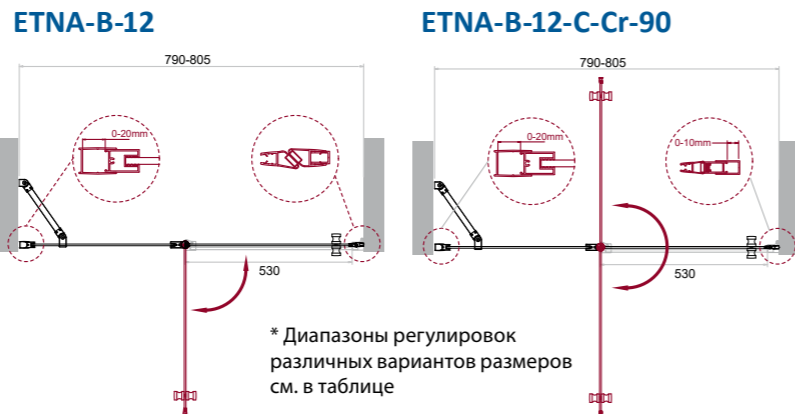

Душевые двери

* Диапазоны регулировок различных вариантов размеров см. в таблице

- распашная дверь в проём
- Высота 1950 мм
- герметичность
- возможность комплектации поддонами типа AH (поддон приобретается отдельно)
- ресурс эксплуатации 15 лет или 35 000 циклов открывания