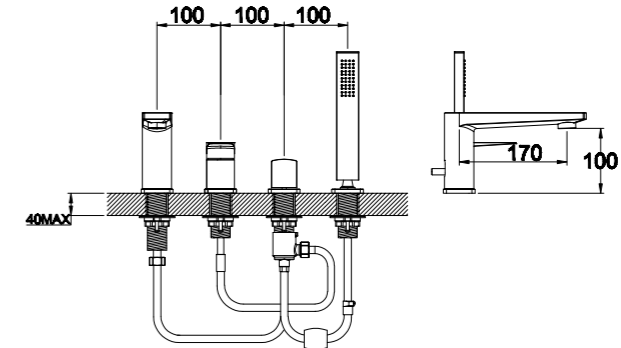

CAR-VIM4-CRM
Смеситель для ванны однорычажный с ручным душем