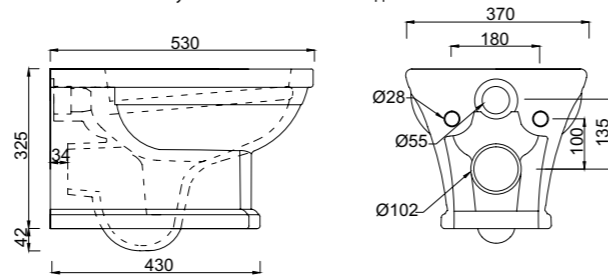

Унитаз подвесной безободковый
BB115CH | BB115SCM-CRM
Чаша унитаза Сиденье