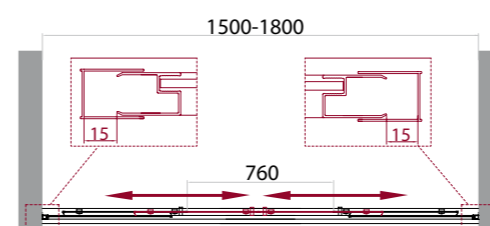

Душевые двери

Артикул	Условные размеры, мм	Габариты с диапазоном регулировок, мм	Ширина входа, мм	Тип стекла	Толщина стекла, мм
UNIQUE-BF-2-150/180-C(M,P)-Cr	1500x1900	(1500-1800)x1900	760	Clear (Matte, Punto)	5
UNIQUE-BF-2-170/200-C(M,P)-Cr	1700x1900	(1700-2000)x1900	760	Clear (Matte, Punto)	5

* Диапазоны регулировок различных вариантов размеров см. в таблице

- дверь с двумя раздвижными створками
- высота 1900 мм
- возможность комплектации поддонами типа АН (поддоны приобретаются отдельно)
- герметичность
- ресурс эксплуатации 15 лет или 35 000 циклов открывания
- закалённое стекло, стандарт EN12150-1:2000

Шторки на ванну

Артикул	Условные размеры, мм	Габариты с диапазоном регулировок, мм	Ширина входа, мм	Тип стекла	Толщина стекла, мм
UNIQUE-VF-2-150/180-140-C(M,P)-Cr	1500x1400	(1500-1800)x1400	760	Clear (Matte, Punto)	5

- дверь с двумя раздвижными створками
- высота 1400 мм
- герметичность
- ресурс эксплуатации 15 лет или 35 000 циклов открывания
- закалённое стекло, стандарт EN12150-1:2000