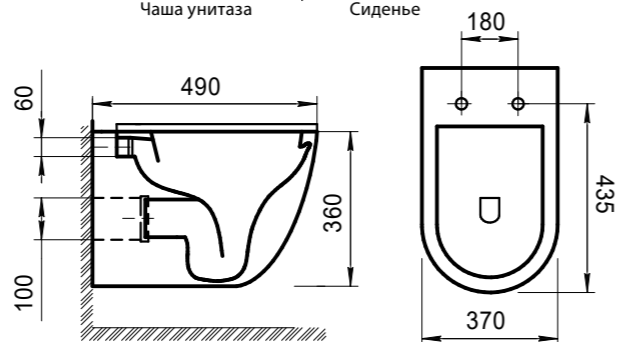

Унитаз подвесной безободковый
BB046CHR | **BB870SC**
Чаша унитаза | Сиденье

ОБРАТИТЕ ВНИМАНИЕ
Безободковые унитазы SFERA-R **BB046CHR** комплектуются быстростъёмными дюропластовыми сиденьями с механизмами Soft Close **BB870SC**, **BB2111SC** и **BB1055C**