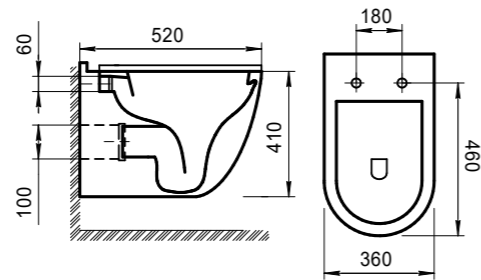

ОБРАТИТЕ ВНИМАНИЕ

Безободковые унитазы **SENSO-R BB017CHR** комплектуются быстроръёмными дюропластовыми сиденьями с механизмами Soft Close **BB865SC**