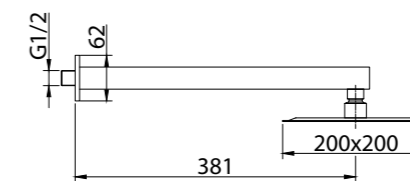

ROM-DFS-CRM
Ручной душ со штуцером
с держателем

ROM-SLD-CRM
Верхний душ,
25x25x1 см

ROM-BC-CRM
Излив для ванны

ROM-SAL-CRM
Душевой гарнитур

ROMANO-VSCM-CRM
Душевая стойка со смесителем
для ванны, верхним и ручным душем