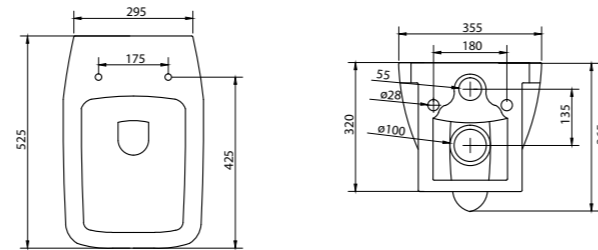

Унитаз подвесной безободковый
BB128CH | **BB128SC**
Чаша унитаза | Сиденье