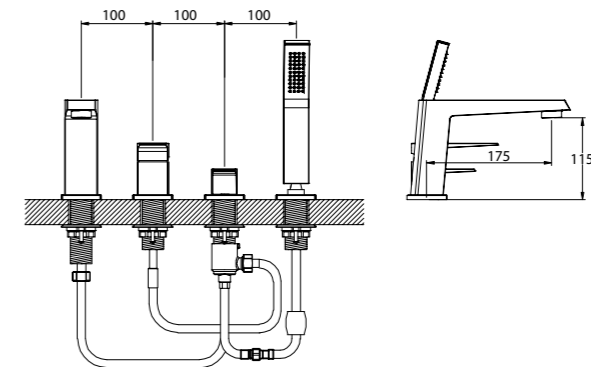

ARL-VIM4-CRM
Смеситель для ванны однорычажный
с ручным душем