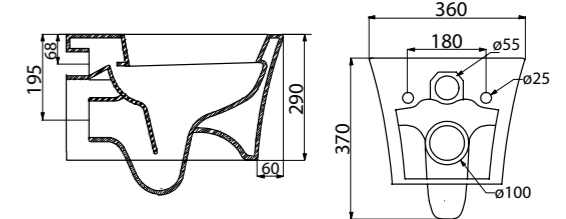

Унитаз подвесной безободковый
BB104CH | **BB104SC**
Чаша унитаза | Сиденье