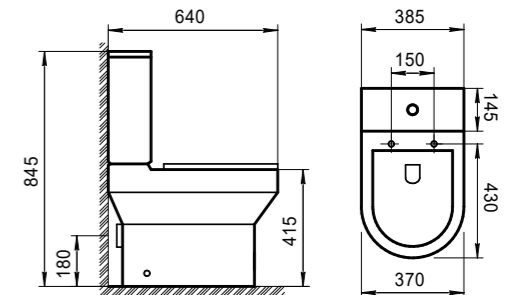

Унитаз подвесной безободковый с креплением, серый матовый
BB062CHR-GR | BB062SC-GR
 Чаша унитаза Сиденье

Унитаз подвесной безободковый с креплением

BB3201CHR
Чаша унитаза

BB3201SC
Сиденье

Унитаз компактный безободковый
BB339CPR | **BB339T** | **BB865SC**
Чаша унитаза | Бачок | Сиденье