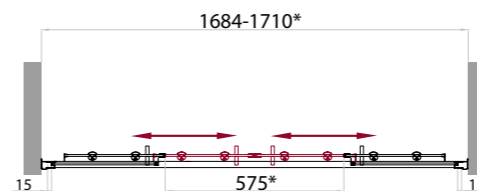

Душевые двери

UNO

* Диапазоны регулировок различных вариантов размеров см. в таблице

- 1 дверь в проём с одной раздвижной створкой
- высота 1850 мм
- возможность комплектации поддонами типа AH (поддон приобретается отдельно)
- герметичность
- ресурс эксплуатации 15 лет или 35 000 циклов открывания
- закалённое стекло, стандарт EN12150-1:2000

Артикул	Условные размеры, мм	Габариты с диапазоном регулировок, мм	Ширина входа, мм	Тип стекла	Толщина стекла, мм
UNO-BF-1-100-C(P,M)-Cr	1000x1850	(984-1010)x1850	420	Clear (Punto, Matte)	5(door)/4(fix)
UNO-BF-1-110-C(P)-Cr	1100x1850	(1084-1110)x1850	450	Clear (Punto)	5(door)/4(fix)
UNO-BF-1-115-C(P)-Cr	1150x1850	(1134-1160)x1850	460	Clear (Punto)	5(door)/4(fix)
UNO-BF-1-120-C(P)-Cr	1200x1850	(1184-1210)x1850	480	Clear (Punto)	5(door)/4(fix)
UNO-BF-1-125-C(P)-Cr	1250x1850	(1234-1260)x1850	520	Clear (Punto)	5(door)/4(fix)
UNO-BF-1-130-C(P)-Cr	1300x1850	(1284-1310)x1850	540	Clear (Punto)	5(door)/4(fix)
UNO-BF-1-135-C(P)-Cr	1350x1850	(1334-1360)x1850	560	Clear (Punto)	5(door)/4(fix)
UNO-BF-1-140-C(P)-Cr	1400x1850	(1384-1410)x1850	580	Clear (Punto)	5(door)/4(fix)
UNO-BF-1-145-M(P)-Cr	1450x1850	(1434-1460)x1850	600	Matte (Punto)	5(door)/4(fix)
UNO-BF-1-150-C(P)-Cr	1500x1850	(1484-1510)x1850	620	Clear (Punto)	5(door)/4(fix)
UNO-BF-1-155-P-Cr	1550x1850	(1534-1560)x1850	640	Punto	5(door)/4(fix)

Душевые двери, шторы на ванну

- 2 дверь в проём с двумя раздвижными створками
- высота 1850 мм
- возможность комплектации поддонами типа AH (поддон приобретается отдельно)
- герметичность

- 2 шторка на ванну с двумя раздвижными створками
- высота 1450 мм
- ресурс эксплуатации 15 лет или 35 000 циклов открывания
- закалённое стекло, стандарт EN12150-1:2000