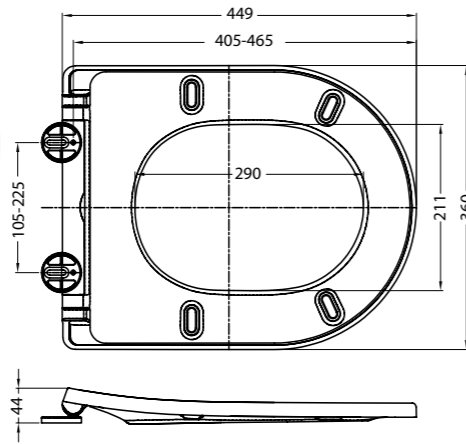

- Жесткая крышка-сиденье из дюропласта с механизмом Soft Close
- Габаритные размеры: 446x373x52
- Подходит для унитазов серии Prospero

- Жесткая крышка-сиденье из дюропласта с механизмом Soft Close
- Габаритные размеры: 452x368x49
- Подходит для унитазов серий Sfera-R, Tanto

BB2031SC

- Жесткая крышка-сиденье из дюропласта с механизмом Soft Close
- Габаритные размеры: 449x360x44
- Подходит для унитазов серий Flay-R, Cento-R, Sfera-R, Vella, Marino

- Жесткая крышка-сиденье из дюропласта с механизмом Soft Close
- Габаритные размеры: 431x360x52
- Подходит для унитазов серий Flay-R, Sfera-R, Tanto, Deluca, Ancona

- Жесткая крышка-сиденье из дюропласта с механизмом Soft Close
- Габаритные размеры: 450x365x52
- Подходит для унитазов серий Vella, Ancona, Cento-R

- Жесткая крышка-сиденье из дюропласта с механизмом Soft Close
- Габаритные размеры: 469x356x58
- Подходит для унитазов серии Romano