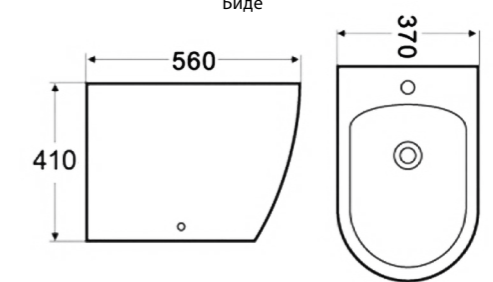

Биде подвесное
BB046BH
Биде