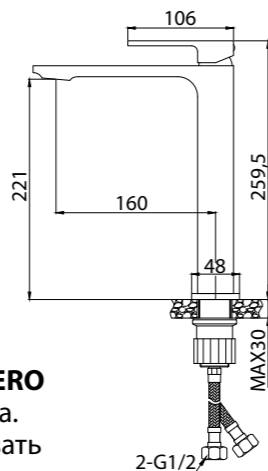

LUC-LVM-CRM

LUC-LMC
Смеситель
для накладных раковин
без донного клапана

В комплекте со смесителями **LUC-LVM-ORO** и **LUC-LVM-NERO** идут донные клапаны с системой «Клик-кляк» без перелива. Для смесителя **LUC-LVM-CRM** донный клапан можно заказать дополнительно.