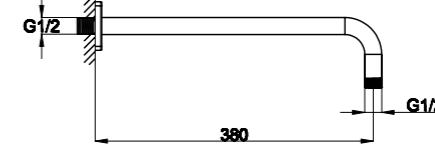

CAR-DAT-CRM
Излив для верхнего душа