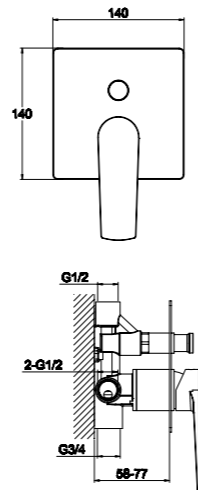

CAR-BASM-CRM
Встраиваемый двухпозиционный смеситель