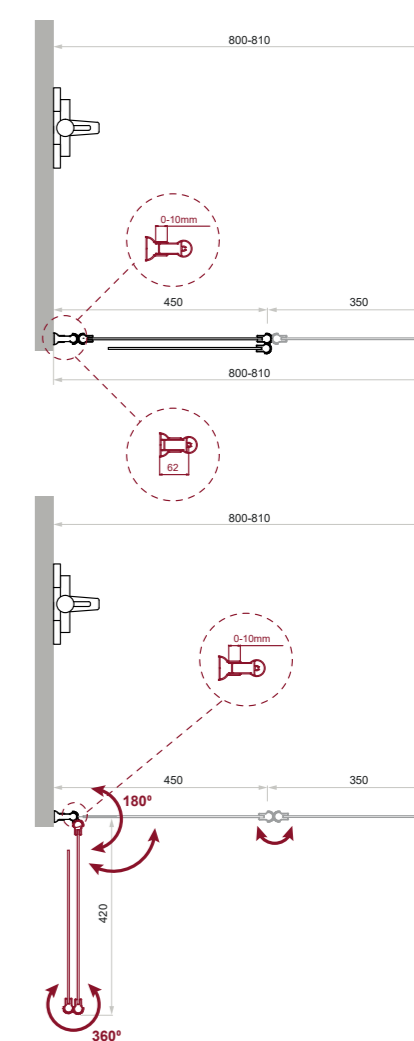

Шторки на ванну

Артикул	Условные размеры, мм	Габариты с диапазоном регулировок, мм	Тип стекла	Толщина стекла, мм
UNO-V-1-70/150-C(P)-Cr	700x1500	700-715	Clear (Punto)	5
UNO-V-1-75/150-C(P)-Cr	750x1500	750-765	Clear (Punto)	5
UNO-V-1-80/150-C(P)-Cr	800x1500	800-815	Clear (Punto)	5
UNO-V-1-85/150-C(P)-Cr	850x1500	850-865	Clear (Punto)	5
UNO-V-1-90/150-C(P)-Cr	900x1500	900-915	Clear (Punto)	5
UNO-V-11-80/150-C(P)-Cr	800x1500	800-815	Clear (Punto)	5
UNO-V-11-90/150-C(P)-Cr	900x1500	900-915	Clear (Punto)	5
UNO-V-11-100/150-C(P)-Cr	1000x1500	1000-1015	Clear (Punto)	5
UNO-V-11-120/150-C(P)-Cr	1200x1500	1200-1215	Clear (Punto)	5

* Диапазоны регулировок различных вариантов размеров см. в таблице

- шторка на ванну с одной распашной створкой
- высота 1500 мм
- закалённое стекло, стандарт EN12150-1:2000

Шторки на ванну

Артикул	Условные размеры, мм	Габариты с диапазоном регулировок, мм	Тип стекла	Толщина стекла, мм
UNO-V-2-80/150-C-Cr	800x1500	800-810	Clear	5
UNO-V-2-90/150-C-Cr	900x1500	900-910	Clear	5
UNO-V-2-90/150-P-Cr-R	900x1500	900-910	Punto	5
UNO-V-2-100/150-C-Cr	1000x1500	1000-1010	Clear	5
UNO-V-2-100/150-P-Cr-R	1000x1500	1000-1010	Punto	5
UNO-V-2-110/150-C-Cr	1100x1500	1100-1110	Clear	5
UNO-V-2-120/150-C-Cr	1200x1500	1200-1210	Clear	5

шторка на ванну с распашной створкой с двумя поворотными секциями

высота 1500 мм

закалённое стекло, стандарт EN12150-1:2000

UNO