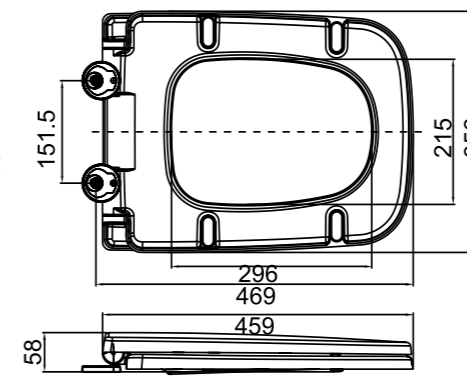

- Жесткая крышка-сиденье из дюропласта с механизмом Soft Close
- Габаритные размеры: 450x365x52
- Подходит для унитазов серий Vella, Ancona, Cento-R

- Жесткая крышка-сиденье из дюропласта с механизмом Soft Close
- Габаритные размеры: 469x356x58
- Подходит для унитазов серии Romano

BB2112SC