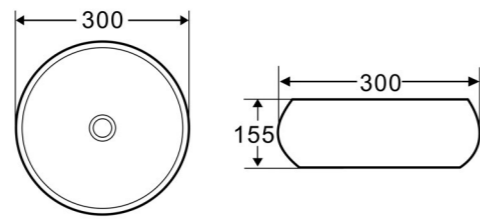

Раковина накладная
BB1114