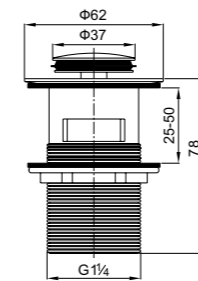

BB-PCU-06-CRM
Донный клапан с системой Клик-клак с переливом