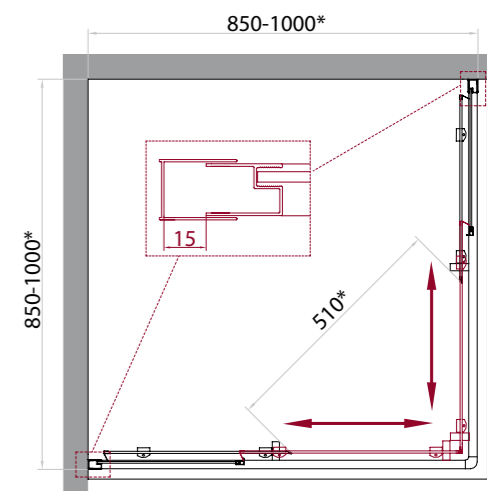

UNIQUE

* Диапазоны регулировок различных вариантов размеров см. в таблице

- 2 две раздвижных двери
- высота 1900 мм
- возможность комплектации поддонами типа A (поддоны приобретаются отдельно)
- возможность комплектации поддонами типа AH (для модели UNIQUE-AH-21-100/115-75/100-C(P)-Cr) (поддон приобретается отдельно)
- герметичность
- ресурс эксплуатации 15 лет или 35 000 циклов открывания
- закалённое стекло, стандарт EN12150-1:2000

Артикул	Условные размеры, мм	Габариты с диапазоном регулировок, мм	Ширина входа, мм	Тип стекла	Толщина стекла, мм
UNIQUE-A-2-75/90-C(M,P)-Cr	750x900x1900	(750-900)x(750-900)x1900	510	Clear (Matte, Punto)	5
UNIQUE-A-2-85/100-C(M,P)-Cr	850x900x1900	(850-1000)x(850-1000)x1900	510	Clear (Matte, Punto)	5
UNIQUE-AH-2-100/115-75/90-C(M,P)-Cr	1000x750x1900	(1000-1150) x(750-900)x1900	550	Clear (Matte, Punto)	5