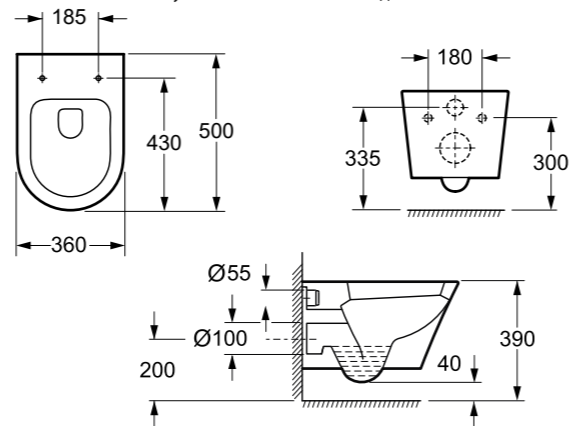

ОБРАТИТЕ ВНИМАНИЕ
Безободковые унитазы TRE **BB8001CHR** комплектуются быстроразъемными дюропластовыми сиденьями с механизмами Soft Close **BB870SC**

Унитаз подвесной безободковый с креплением

BB8001CHR | **BB8001SC**
Чаша унитаза | Сиденье