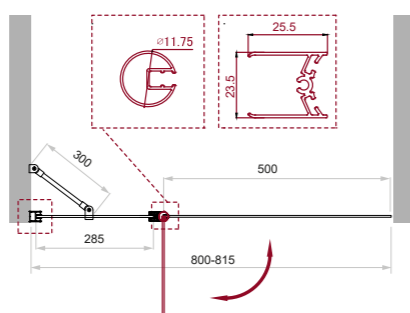

Шторки на ванну

Артикул	Условные размеры, мм	Габариты с диапазоном регулировок, мм	Тип стекла	Толщина стекла, мм
UNO-V-1-70/150-C(P)-Cr	700x1500	700-715	Clear (Punto)	5
UNO-V-1-75/150-C(P)-Cr	750x1500	750-765	Clear (Punto)	5
UNO-V-1-80/150-C(P)-Cr	800x1500	800-815	Clear (Punto)	5
UNO-V-1-85/150-C(P)-Cr	850x1500	850-865	Clear (Punto)	5
UNO-V-1-90/150-C(P)-Cr	900x1500	900-915	Clear (Punto)	5
UNO-V-11-80/150-C(P)-Cr	800x1500	800-815	Clear (Punto)	5
UNO-V-11-90/150-C(P)-Cr	900x1500	900-915	Clear (Punto)	5
UNO-V-11-100/150-C(P)-Cr	1000x1500	1000-1015	Clear (Punto)	5
UNO-V-11-120/150-C(P)-Cr	1200x1500	1200-1215	Clear (Punto)	5

* Диапазоны регулировок различных вариантов размеров см. в таблице

UNO-V-11

- шторка на ванну с одной распашной створкой
- высота 1500 мм
- закалённое стекло, стандарт EN12150-1:2000

Шторки на ванну

Артикул	Условные размеры, мм	Габариты с диапазоном регулировок, мм	Тип стекла	Толщина стекла, мм
UNO-V-2-80/150-C-Cr	800x1500	800-810	Clear	5
UNO-V-2-90/150-C-Cr	900x1500	900-910	Clear	5
UNO-V-2-90/150-P-Cr-R	900x1500	900-910	Punto	5
UNO-V-2-100/150-C-Cr	1000x1500	1000-1010	Clear	5
UNO-V-2-100/150-P-Cr-R	1000x1500	1000-1010	Punto	5
UNO-V-2-110/150-C-Cr	1100x1500	1100-1110	Clear	5
UNO-V-2-120/150-C-Cr	1200x1500	1200-1210	Clear	5

шторка на ванну с распашной створкой с двумя поворотными секциями

высота 1500 мм

закалённое стекло, стандарт EN12150-1:2000