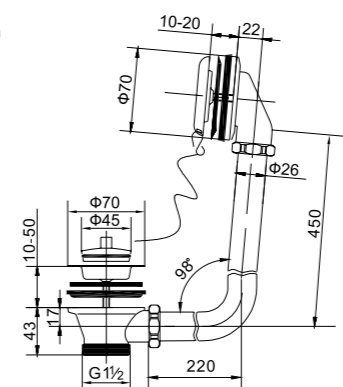

BB-OVF-02-CRM
Слив-перелив с гидрозатвором для ванн BB04/BB05/BB06/BB20/BB21, хром

BB567-OVF-CRM
Слив-перелив для ванн BB04/BB05/BB06, хром