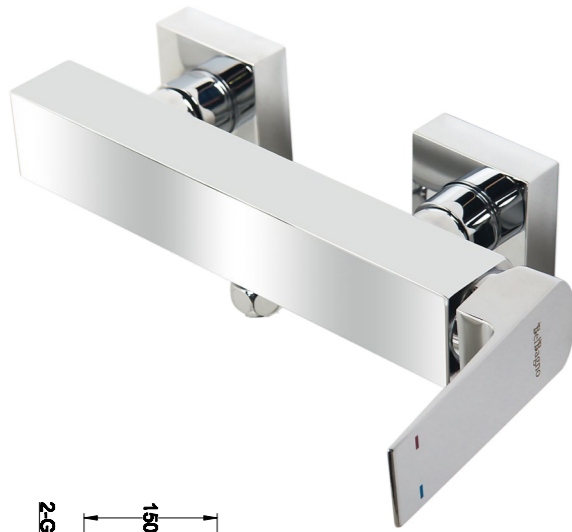

ANCONA-DFS-CRM
Ручной душ со штуцером с держателем

ANCONA-BCA-CRM
Излив для ванны с дивертором для душа

ARL-LVM-CRM
Смеситель для раковины

ARL-BD-CRM
Смеситель для биде

ARL-LMC-CRM
Смеситель для накладных раковин