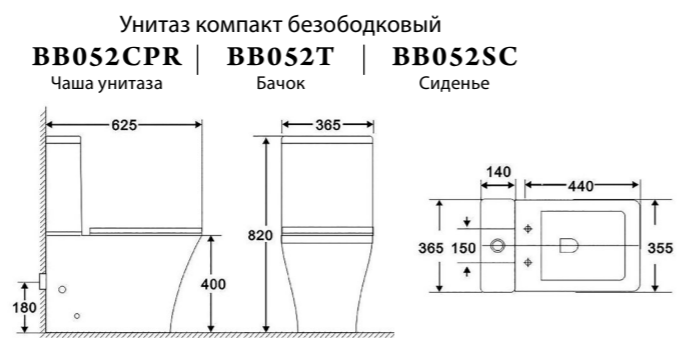

BB340CHR
BB216QSC

BB2020-1SC

BB216QSC

Унитаз подвесной
Особенности:
 • новое поколение чаш, обладающих цельной внешней конструкцией и глазурью всей внешней стороны чаши

Унитаз с бачком, арматурой бачка и сиденьем
Особенности:
 • двухрежимная арматура 3/4,5 литров;
 • сливной механизм GEBERIT;
 • горизонтальный выпуск P-Trap;
 • жёсткая крышка-сиденье из дюропласта