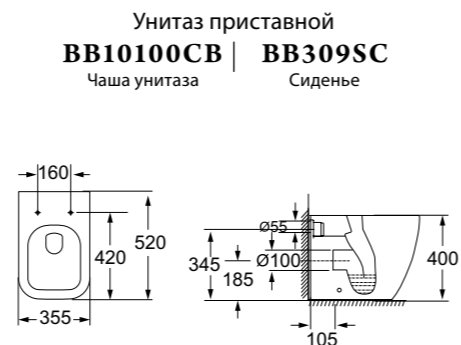

Унитаз с бачком, арматурой бачка и сиденьем
Особенности:
• двухрежимная арматура 3/6 литров GEBERIT;
• жесткая крышка-сиденье из дюропласта, быстросъемное, с механизмом Soft Close;
• слив по всему периметру чаши унитаза;
• бесшумное наполнение, нижний подвод воды к бачку

ОБРАТИТЕ ВНИМАНИЕ

Комплектация унитазов BelBagno:
– быстросъемные дюропластовые сиденья с механизмами Soft Close;
– сливная двухрежимная арматура Geberit 3/4.5 литров.
Конструктивные особенности:
– горизонтальный выпуск воды;
– нижний подвод воды к бачку, бесшумное наполнение.

i

Унитаз подвесной безободковый
Особенности:
• безободковый;
• жесткая крышка-сиденье из дюропласта, быстросъемное, с механизмом Soft Close;
• слив по всему периметру чаши унитаза

i

Унитаз приставной
Особенности:
• жесткая крышка-сиденье из дюропласта, быстросъемное, с механизмом Soft Close;
• слив по всему периметру чаши унитаза