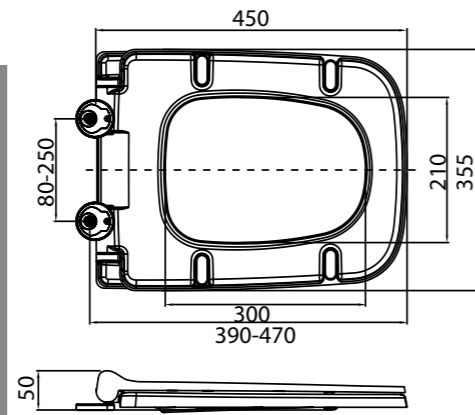

BB2112SC

- Жесткая крышка-сиденье из дюропласта с механизмом Soft Close
- Габаритные размеры: 446x372x52
- Подходит для унитазов серии Prospero

BB2004SC

BB146SC

- Жесткая крышка-сиденье из дюропласта с механизмом Soft Close
- Габаритные размеры: 450x355x50
- Подходит для унитазов серий Romano