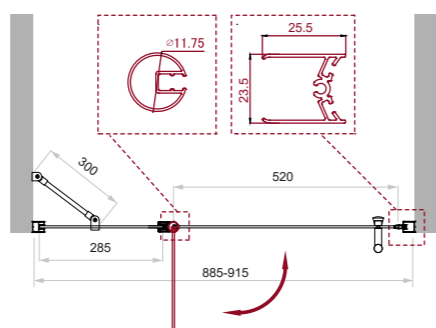

UNO-B-1

UNO-B-12

* Диапазоны регулировок различных вариантов размеров см. в таблице