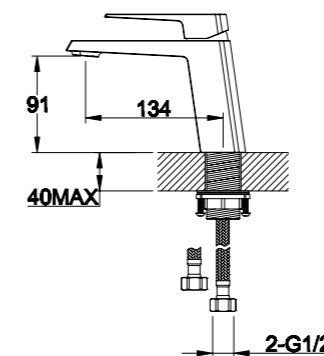

ARL-LVM-CRM
Смеситель для раковины