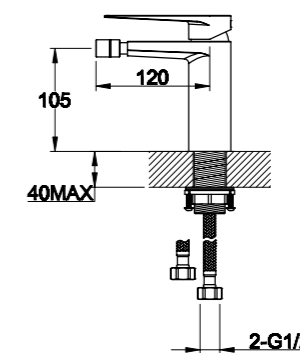

CAR-BD-CRM
Смеситель для биде