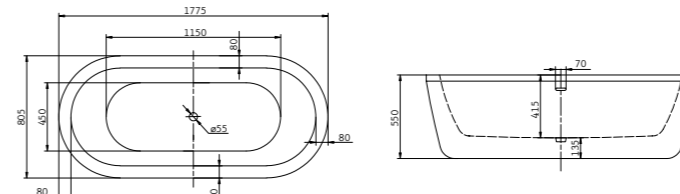

BB13
1700x790x570 | 1800x860x590