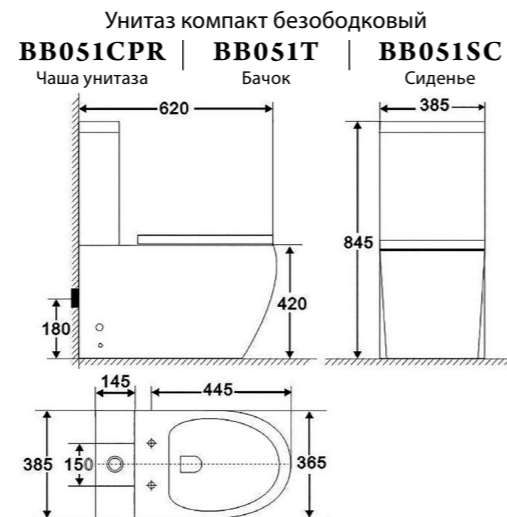

Унитаз подвесной

Особенности:
• новое поколение чаш, обладающих цельной внешней конструкцией и глазировкой всей внешней стороны чаши