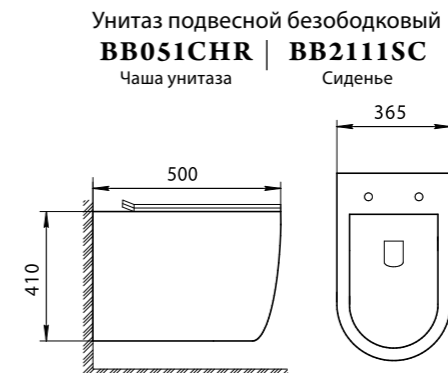

ОБРАТИТЕ ВНИМАНИЕ

Безободковые унитазы AMANDA могут дополнительно комплектоваться быстростъёмными дюропластовыми сиденьями с механизмами Soft Close BB865SC, BB105SC, BB870SC, BB2031SC, BB2034SC, BB2111SC

Унитаз подвесной

Особенности:
• новое поколение чаш, обладающих цельной внешней конструкцией и глазировкой всей внешней стороны чаши