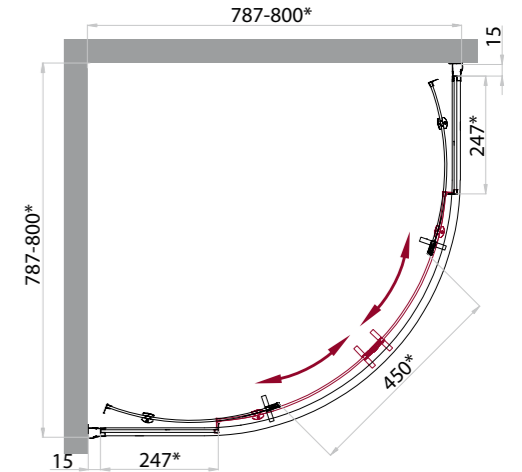

Душевые уголки

UNO-R-2

UNO

* Диапазоны регулировок различных вариантов размеров см. в таблице

- 2** две раздвижных двери
- высота 1850 мм
- возможность комплектации поддонами типа R (радиус 550) (поддоны приобретаются отдельно)
- герметичность
- ресурс эксплуатации 15 лет или 35 000 циклов открывания
- закалённое стекло, стандарт EN12150-1:2000