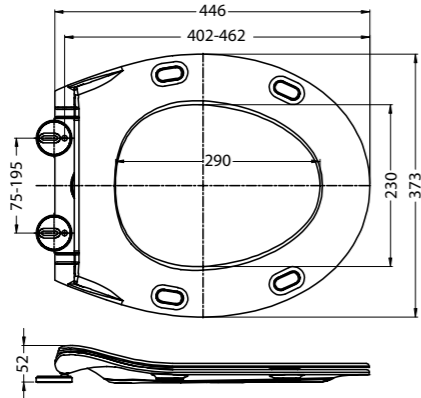

Sfera
BB018-SR-ORO

- Жесткая крышка-сиденье из дюропласта с механизмом Soft Close
- Габаритные размеры: 446x373x52
- Подходит для унитазов серии Prospero

BB2020SC

- Жесткая крышка-сиденье из дюропласта с механизмом Soft Close
- Габаритные размеры: 452x368x49
- Подходит для унитазов серий Sfera-R, Tanto