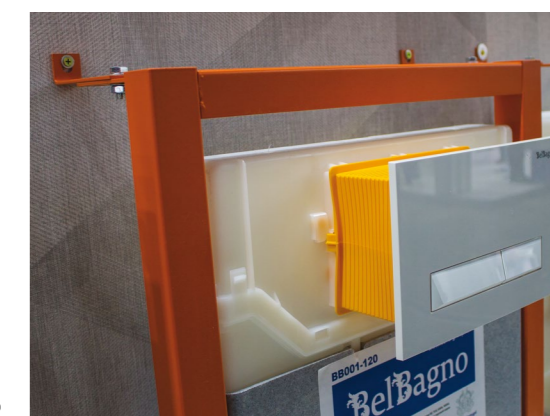

BB001-120

Инсталляция BelBagno 120 для подвесного унитаза, 1150*500*120 мм, со смывным бачком скрытого монтажа, фронтальное управление, крепление к стене в комплекте

- Совместима со всеми видами подвесных унитазов;
- Подходит для легких стен;
- Рама испытана нагрузкой 400 кг;
- Фановый отвод для слива, регулируемый по глубине;
- Легкость и быстрота установки;
- Регулируется по высоте от 0 до 200 мм. Глубина без крепежа 125 мм. Подвод воды справа, слева, сверху. Объем бачка 7 л. Заводская настройка слива 3/6 л. Возможны настройки 2/4 л и 3/7 л.

В комплекте:
Крепежные элементы для унитаза;
Крепежные элементы для рамы;
Комплект соединительных патрубков для унитаза;
Фановый отвод для слива и переходник $\varnothing 90/110$;
G1/2" запорный клапан.