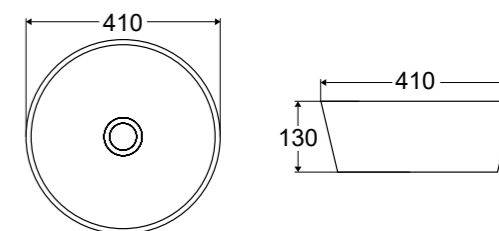

BB1315

BB1315H311

BB1315H316

Артикул	Описание	Цвет
BB1315	Раковина накладная, 410x410x130	белый матовый
BB1315H301	Раковина накладная, 410x410x130	чёрный матовый
BB1315H311	Раковина накладная, 410x410x130	серый матовый
BB1315H316	Раковина накладная, 410x410x130	бежевый матовый