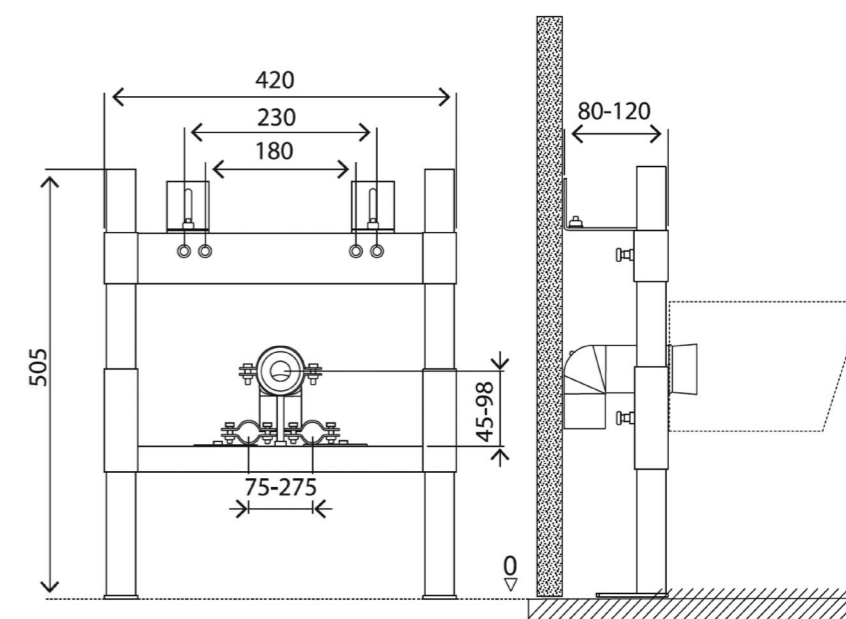

BB024-BD

Инсталляция BelBagno BD для биде с крепежом, 800*503*42 мм

- Оцинкованная рама для подвесного биде;
- Подходит для легких и несущих стен;
- Рама испытана нагрузкой 400 кг;
- Регулируется по высоте;
- Регулируемая крепежная планка.

1. **В комплекте:**
2. Крепежные элементы для биде;
   - Крепежные элементы для рамы;
   - Фановый отвод для слива Ø 40-32/50-40.