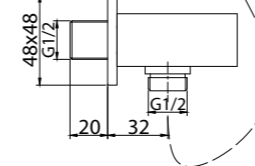

ROM-DFS-CRM
Ручной душ со штуцером
с держателем

ROM-SLD-CRM
Верхний душ,
25x25x1 см

ROM-BC-CRM
Излив для ванны

ROM-SAL-CRM
Душевой гарнитур

ROMANO-VSCM-CRM
Душевая стойка со смесителем
для ванны, верхним и ручным душем