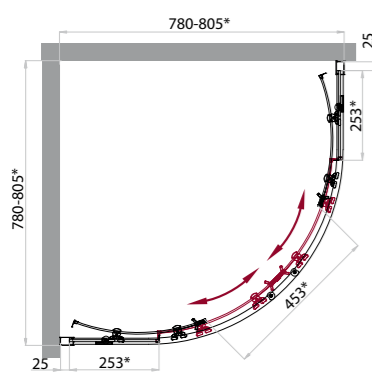

Артикул	Условные размеры, мм	Габариты с диапазоном регулировок, мм	Ширина входа, мм	Тип стекла	Толщина стекла, мм
SELA-R-2-80-P-Cr	800x800x1900	(780-805)x(780-805)	453	Punto	6
SELA-R-2-85-P-Cr	850x850x1900	(830-855)x(830-855)	540	Punto	6
SELA-R-2-90-C(P)-Cr	900x900x1900	(880-905)x(880-905)	590	Clear (Punto)	6
SELA-R-2-95-C-Cr	950x950x1900	(930-955)x(930-955)	590	Clear	6
SELA-RH-2-100/80-C(P)-Cr	1000x800x1900	(980-1005)x(780-805)	524	Clear (Punto)	6

SELA-R-2

- две раздвижных двери
- высота 1900 мм
- возможность комплектации поддонами типа R (радиус 550) (поддоны приобретаются отдельно)
- герметичность
- ресурс эксплуатации 15 лет или 35 000 циклов открывания
- закалённое стекло, стандарт EN12150-1:2000

Артикул	Условные размеры, мм	Габариты с диапазоном регулировок, мм	Ширина входа, мм	Тип стекла	Толщина стекла, мм
SELA-A-2-80-P-Cr	800x800x1900	(780-805)x(780-805)	455	Punto	6
SELA-A-2-85-P-Cr	850x850x1900	(830-855)x(830-855)	491	Punto	6
SELA-A-2-90-C(P)-Cr	900x900x1900	(880-905)x(880-905)	526	Clear (Punto)	6
SELA-A-2-95-P-Cr	950x950x1900	(930-955)x(930-955)	562	Clear (Punto)	6
SELA-AH-2-100/80-C(P)-Cr	1000x800x1900	(980-1005)x(780-805)	531	Clear (Punto)	6
SELA-AH-2-120/80-C(P)-Cr	1200x800x1900	(1180-1205)x(780-805)	596	Clear (Punto)	6
SELA-AH-2-100/90-C(P)-Cr	1000x900x1900	(980-1005)x(880-905)	546	Clear (Punto)	6
SELA-AH-2-120/90-C(P)-Cr	1200x900x1900	(1180-1205)x(880-905)	624	Clear (Punto)	6

- две раздвижных двери
- высота 1900 мм
- возможность комплектации поддонами типа AH (поддон приобретается отдельно)
- герметичность
- ресурс эксплуатации 15 лет или 35 000 циклов открывания