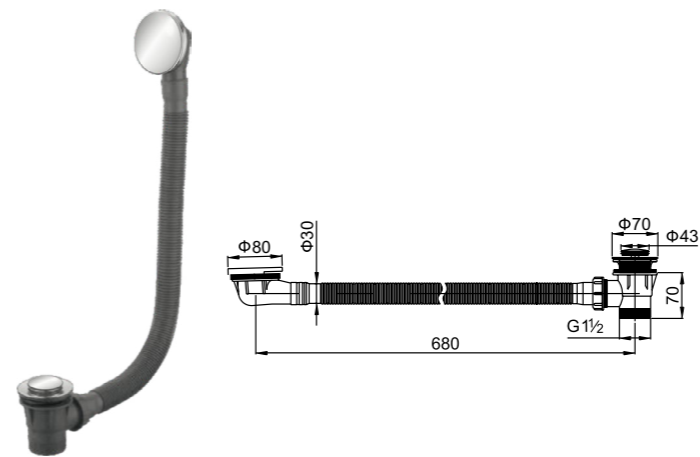

BB5-OVF-03-CRM
Слив-перелив, хром