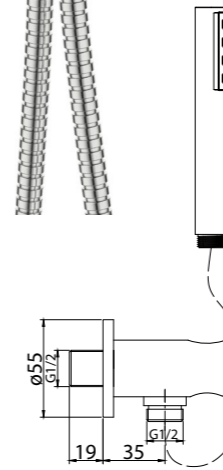

ANCONA-DFS-CRM
Ручной душ со штуцером с держателем