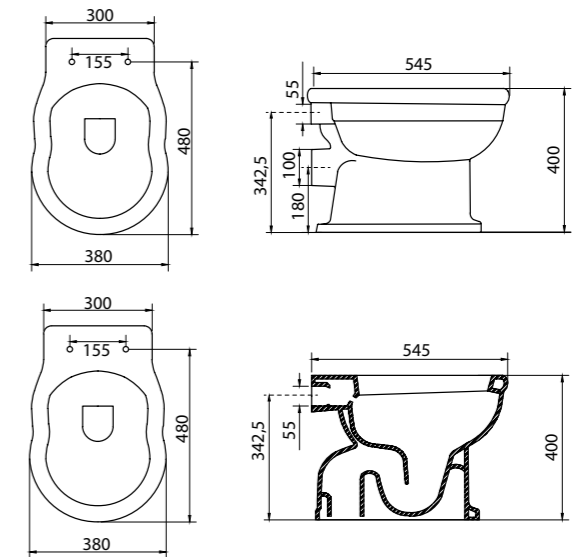

Унитаз приставной
Особенности:
• горизонтальный выпуск P-Trap,* вертикальный выпуск S-Trap;
• жесткая крышка-сиденье из дюропласта, быстрьющее, с механизмом Soft Close;
• слив по всему периметру чаши унитаза