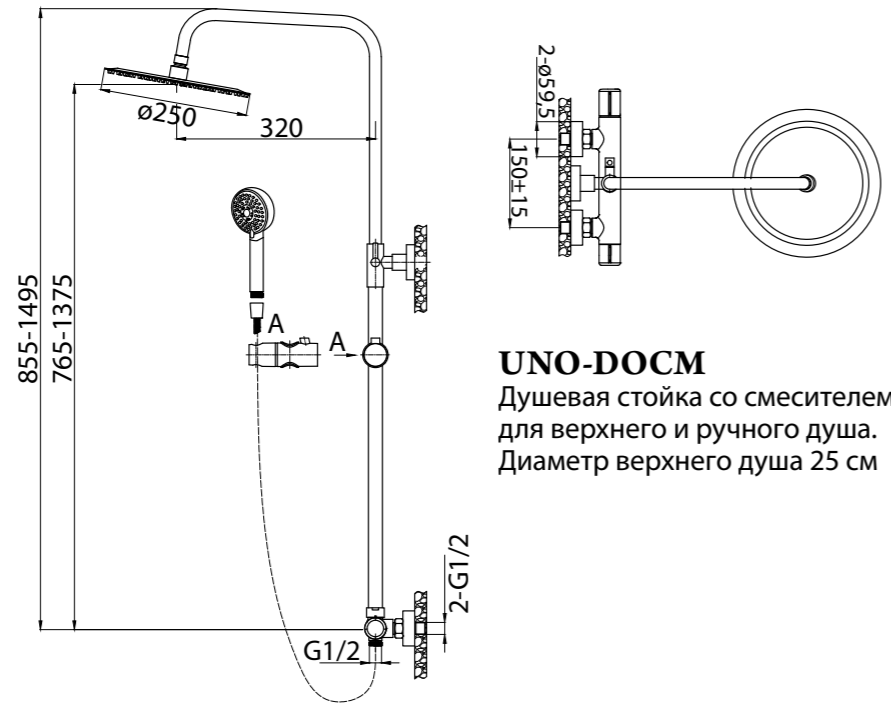

BB-SC-CRM

Донный клапан с системой «Клик-клак» без перелива, хром

UNO-LMC
Смеситель для накладных раковин

UNO-VASM
Смеситель для ванны и душа

UNO-FMT
Напольный смеситель для ванны

Коллекцию LUCE отличает строгость линий дизайна и элегантность стилистических решений. Сдержанные формы и сверхтонкие элементы корпуса и ручки, разумно сочетающиеся прямые линии и квадратичные детали, – результат долгой работы по достижению гармонии на уровне дизайна. Минималистическая чистота линий придает изделиям современную элегантность и оттенок роскоши.