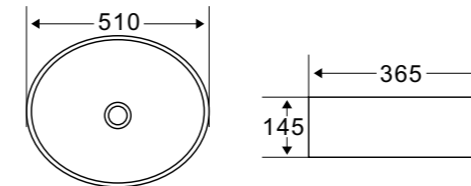

без площадки под смеситель

Раковина накладная
BB1085