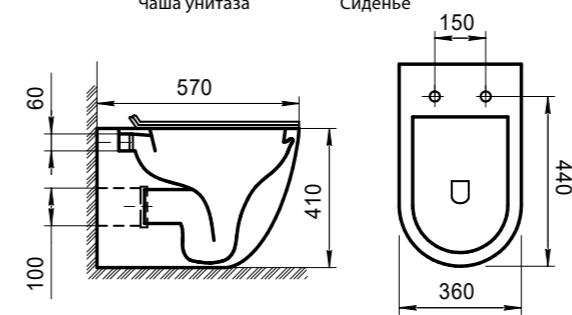

ОБРАТИТЕ ВНИМАНИЕ
Безободковые унитазы SFERA-R **BB046CHR** комплектуются быстростъёмными дюропластовыми сиденьями с механизмами Soft Close **BB870SC**, **BB2111SC** и **BB1055C**

ОБРАТИТЕ ВНИМАНИЕ
Безободковые унитазы SFERA-R **BB2141CBR** комплектуются быстростъёмными дюропластовыми сиденьями с механизмами Soft Close **BB2111SC**, **BB2031SC**, **BB8655C**, **BB1055C**, **BB2031SC**, **BB20345C**