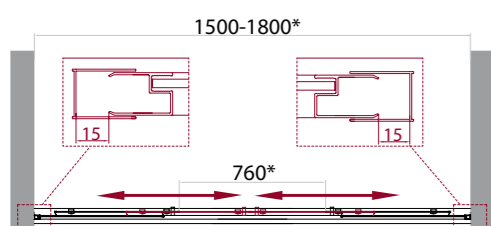

* Диапазоны регулировок различных вариантов размеров см. в таблице

- дверь с двумя раздвижными створками
- высота 1900 мм
- возможность комплектации поддонами типа АН (поддоны приобретаются отдельно)
- герметичность
- ресурс эксплуатации 15 лет или 35 000 циклов открывания
- закалённое стекло, стандарт EN12150-1:2000