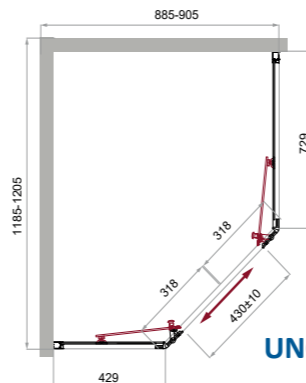

UNO-195-P-2

UNO-195-PH-2