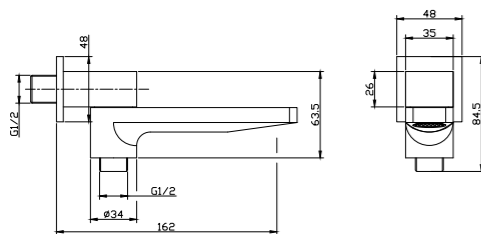

ROM-BCA-CRM
Излив для ванны с дивертором
для душа