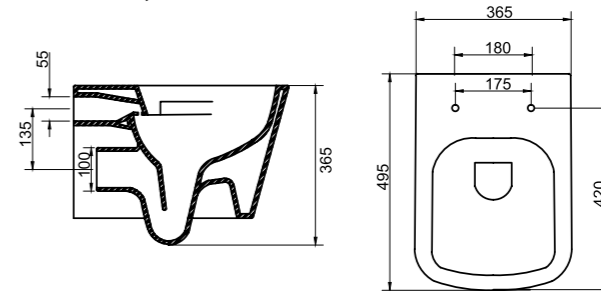

1. **Особенности:**
2. двухрежимная арматура 3/4,5 литров;
   - сливной механизм GEBERIT;
   - горизонтальный выпуск P-Трап;
   - жесткая крышка-сиденье из дюропласта;
   - слив по всему периметру чаши унитаза;
   - бесшумное наполнение бачка, нижний подвод воды

1. **Особенности:**
2. жесткая крышка-сиденье из дюропласта, быстростъемное, с механизмом Soft Close;
   - открытый борт (безободковый);
   - слив по всему периметру чаши унитаза