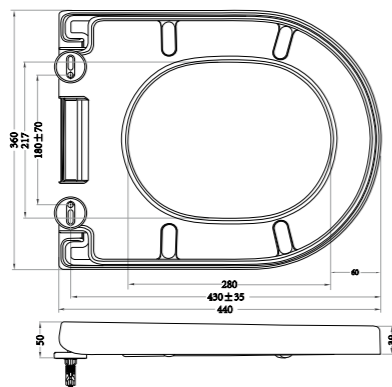

- Жесткая крышка-сиденье из дюропласта с механизмом Soft Close
- Габаритные размеры: 440x360x50
- Подходит для унитазов серий Sfera-R, Flay-R, Marino, Amanda, Loto

BB865SC

Сиденья для унитазов

- Жесткая крышка-сиденье из дюропласта с механизмом Soft Close
- Габаритные размеры: 440x360x36,5
- Подходит для унитазов серий Flay-R, Marino, Amanda, Tre