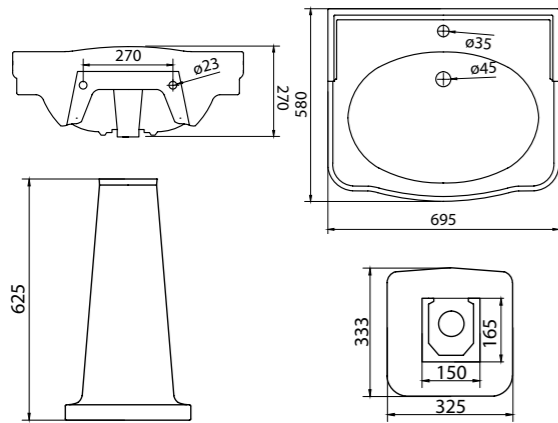

Раковина на пьедестале
BB115L | BB115P
Чаша раковины Пьедестал