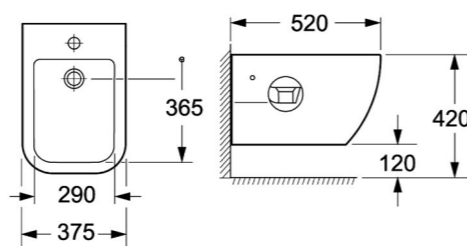

Биде подвесное
BB1104BH