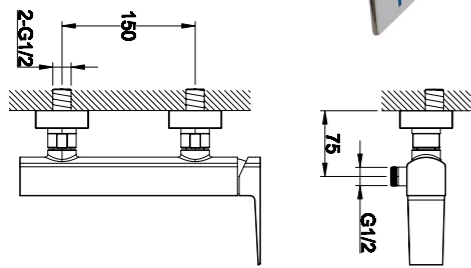

ANCONA-DFS-CRM
Ручной душ со штуцером с держателем

ANCONA-BCA-CRM
Излив для ванны с дивертором для душа

ARL-LVM-CRM
Смеситель для раковины

ARL-BD-CRM
Смеситель для биде

ARL-LMC-CRM
Смеситель для накладных раковин