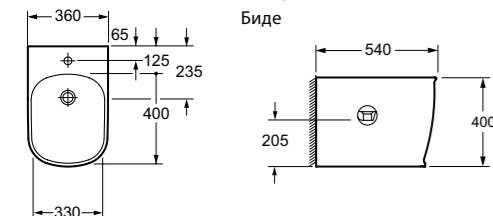

Биде
BB10150B
Биде