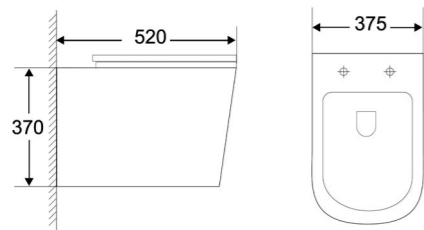

ОБРАТИТЕ ВНИМАНИЕ

Безободковые унитазы VENETO могут дополнительно комплектоваться быстроразъемными дюрпластовыми сиденьями с механизмами Soft Close BB128SC