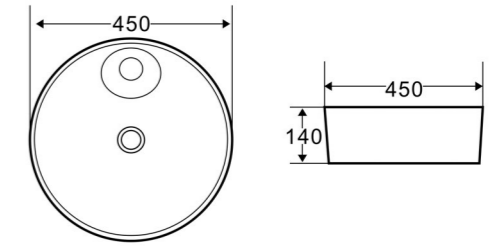

Раковина накладная
BB1306