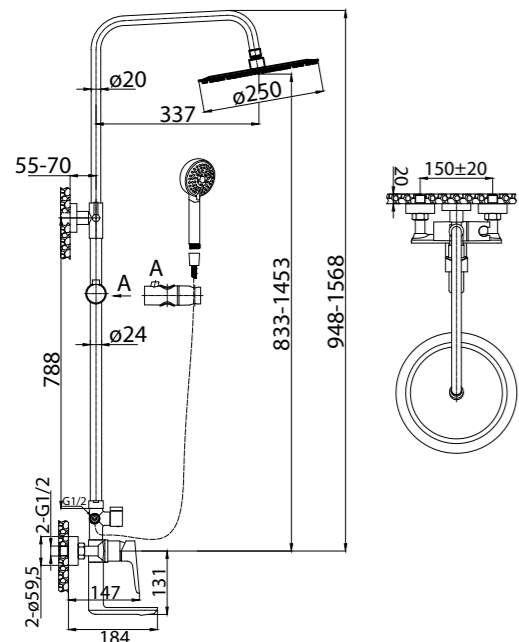

ANCONA-DOC2FD-CRM
Душевая стойка без смесителя, с двумя гибкими шлангами

ANCONA-DOCM-CRM
Душевая стойка со смесителем для душа, верхним и ручным душем

ANCONA-VSCM-CRM
Душевая стойка со смесителем для ванны, верхним и ручным душем. Диаметр верхнего душа 25 см