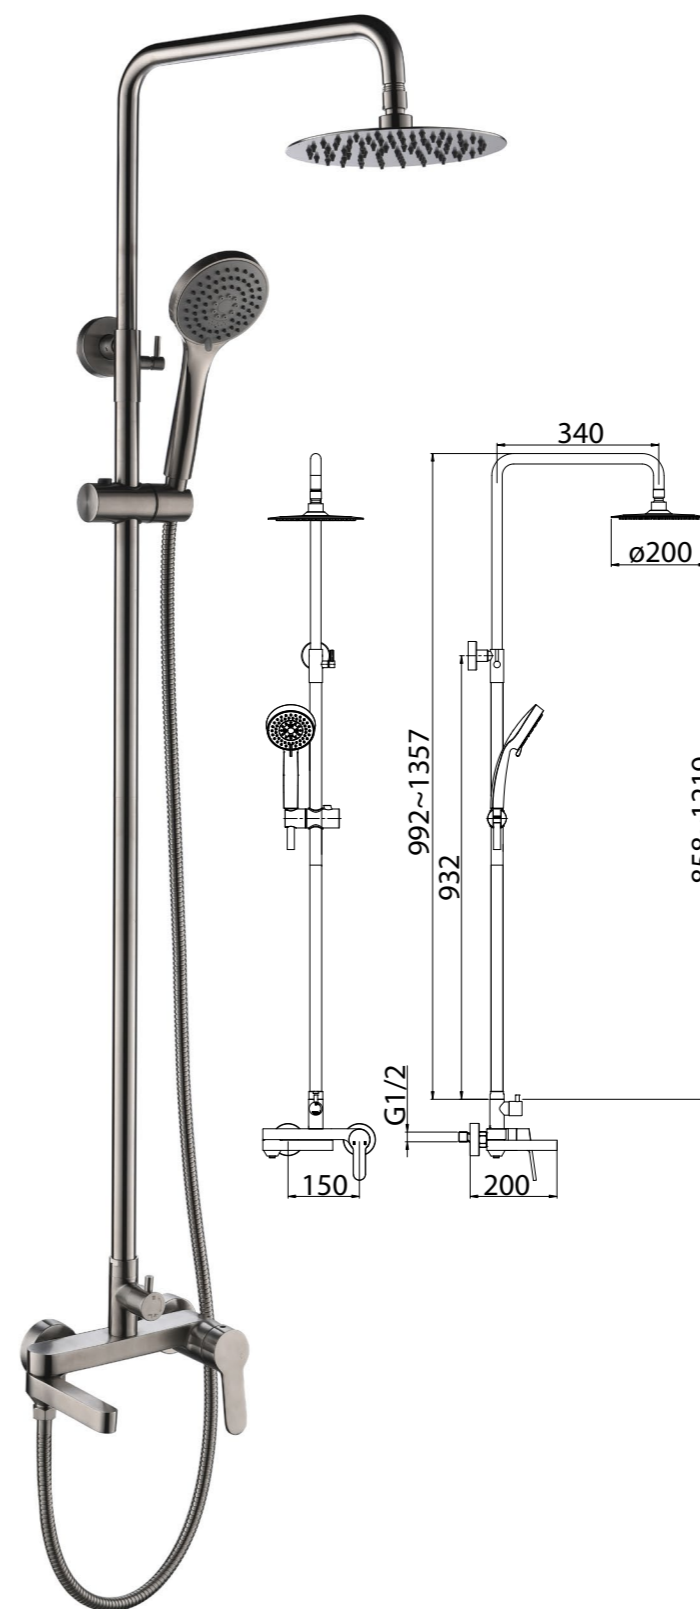

DEL-VSCM-IN
Душевая стойка с поворотным изливом, с верхним и ручным душем, нержавеющая сталь, исполнение «сатин»