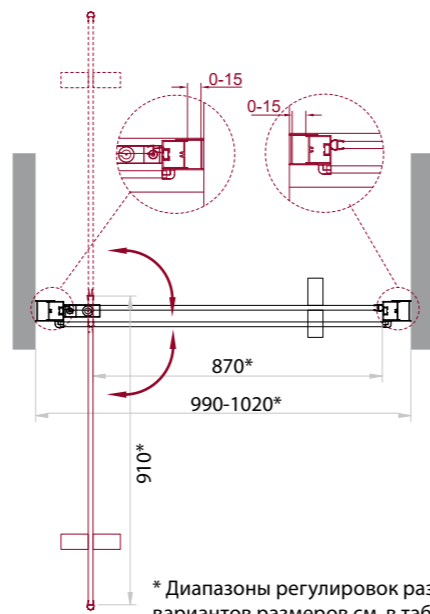

Душевые двери

MARMИ-B-1

MARMИ

* Диапазоны регулировок различных вариантов размеров см. в таблице

- дверь в проём с одной распашной створкой, с возможностью открывания вовнутрь и наружу
- высота 1900 мм
- возможность комплектации поддонами типа АН (поддон приобретается отдельно)
- герметичность
- ресурс эксплуатации 15 лет или 35 000 циклов открывания
- закалённое стекло, стандарт EN12150-1:2000