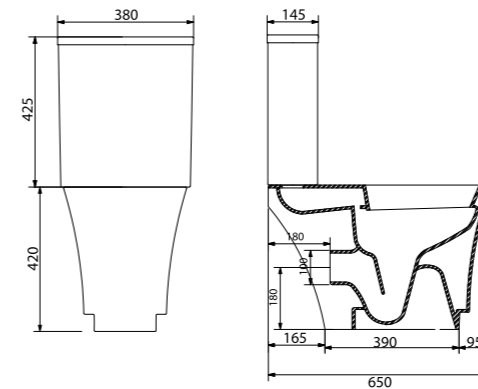

Унитаз с бачком, арматурой бачка и сиденьем
Особенности:
• двухрежимная арматура 3/4,5 литров;
• сливной механизм GEBERIT;
• горизонтальный выпуск P-Trap;
• жёсткая крышка-сиденье из дюропласта;
• слив по всему периметру чаши унитаза

Унитаз компактный безободковый
BB104CP | **BB104T** | **BB104SC**
Чаша унитаза | Бачок | Сиденье