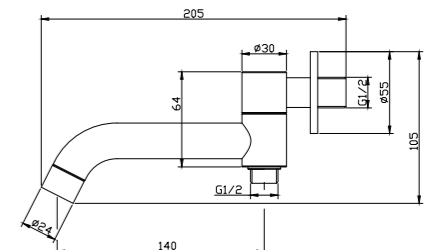

ANCONA-BCA-CRM
Излив для ванны с дивертором для душа