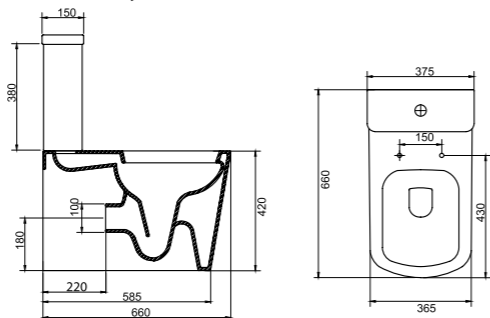

1. **Особенности:**
2. жесткая крышка-сиденье из дюропласта, быстростъемное, с механизмом Soft Close;
   - открытый борт (безободковый);
   - слив по всему периметру чаши унитаза