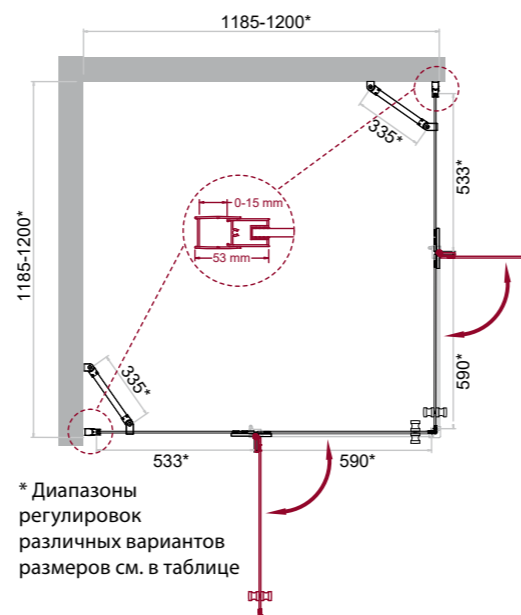

KRAFT

* Диапазоны регулировок различных вариантов размеров см. в таблице

- две распашные двери
- высота 1950 мм
- возможность комплектации поддонами типа AH (поддон приобретается отдельно)
- герметичность
- ресурс эксплуатации 15 лет или 35 000 циклов открывания
- закалённое стекло, стандарт EN12150-1:2000

Артикул	Условные размеры, мм	Габариты с диапазоном регулировок, мм	Ширина входа, мм	Тип стекла	Толщина стекла, мм
KRAFT-A-22-80-C-Cr	800x800x1950	(785-800)x(785-800)x1950	750	Clear	6
KRAFT-A-22-90-C-Cr	900x900x1950	(885-900)x(885-900)x1950	830	Clear	6
KRAFT-A-22-100-C-Cr	1000x1000x1950	(985-1000)x(985-1000)x1950	830	Clear	6
KRAFT-A-22-120-C-Cr	1200x1200x1950	(1185-1200)x(1185-1200)x1950	830	Clear	6
KRAFT-AH-22-90/80-C-Cr-L(R)	900x800x1950	(885-900)x(785-800)x1950	790	Clear	6
KRAFT-AH-22-100/80-C-Cr-L(R)	1000x800x1950	(985-1000)x(785-800)x1950	790	Clear	6
KRAFT-AH-22-100/90-C-Cr-L(R)	1000x900x1950	(985-1000)x(885-900)x1950	830	Clear	6
KRAFT-AH-22-120/80-C-Cr-L(R)	1200x800x1950	(1185-1200)x(785-800)x1950	790	Clear	6
KRAFT-AH-22-120/90-C-Cr-L(R)	1200x900x1950	(1185-1200)x(885-900)x1950	830	Clear	6
KRAFT-AH-22-120/100-C-Cr-L(R)	1200x1000x1950	(1185-1200)x(985-1000)x1950	830	Clear	6