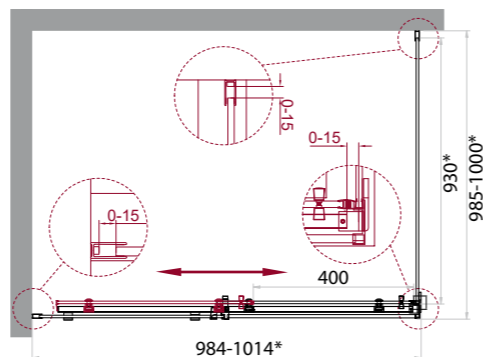

ACQUA

* Диапазоны регулировок различных вариантов размеров см. в таблице

- дверь с одной раздвижной створкой
- высота 1950 мм
- возможность комплектации поддонами типа AN (поддон приобретается отдельно)
- герметичность
- ресурс эксплуатации 15 лет или 35 000 циклов открывания
- закалённое стекло, стандарт EN12150-1:2000

Артикул	Условные размеры, мм	Габариты с диапазоном регулировок, мм	Ширина входа, мм	Тип стекла	Толщина стекла, мм
ACQUA-A-1-100-C-Cr	1000x1000x1950	(984-1014)x(985-1000)x1950	400	Clear	8
ACQUA-AH-1-100/80-C-Cr	1000x800x1950	(980-1010)x(783-798)x1950	400	Clear	8
ACQUA-AH-1-100/90-C-Cr	1000x900x1950	(980-1010)x(883-898)x1950	400	Clear	8
ACQUA-AH-1-110/80-C-Cr	1100x800x1950	(1080-1110)x(783-798)x1950	450	Clear	8
ACQUA-AH-1-110/90-C-Cr	1100x900x1950	(1080-1110)x(883-898)x1950	450	Clear	8
ACQUA-AH-1-110/100-C-Cr	1100x1000x1950	(1080-1110)x(993-998)x1950	450	Clear	8
ACQUA-AH-1-120/80-C-Cr	1200x800x1950	(1180-1210)x(783-798)x1950	500	Clear	8
ACQUA-AH-1-120/90-C-Cr (NERO)	1200x900x1950	(1180-1210)x(883-898)x1950	500	Clear	8
ACQUA-AH-1-120/100-C-Cr	1200x1000x1950	(1180-1210)x(993-998)x1950	500	Clear	8
ACQUA-AH-1-130/80-C-Cr	1300x800x1950	(1280-1310)x(783-798)x1950	550	Clear	8
ACQUA-AH-1-130/90-C-Cr (NERO)	1300x900x1950	(1280-1310)x(883-898)x1950	550	Clear	8
ACQUA-AH-1-130/100-C-Cr	1300x1000x1950	(1280-1310)x(993-998)x1950	550	Clear	8
ACQUA-AH-1-140/80-C-Cr	1400x800x1950	(1380-1410)x(783-798)x1950	600	Clear	8
ACQUA-AH-1-140/90-C-Cr (NERO)	1400x900x1950	(1380-1410)x(883-898)x1950	600	Clear	8
ACQUA-AH-1-140/100-C-Cr	1400x1000x1950	(1380-1410)x(993-998)x1950	600	Clear	8
ACQUA-AH-1-150/80-C-Cr	1500x800x1950	(1480x1510)x(783-798)x1950	600	Clear	8
ACQUA-AH-1-150/90-C-Cr (NERO)	1500x900x1950	(1480x1510)x(883-898)x1950	600	Clear	8
ACQUA-AH-1-150/100-C-Cr	1500x1000x1950	(1480x1510)x(993-998)x1950	600	Clear	8