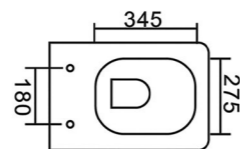

Унитаз подвесной безободковый с креплением, серый матовый
BB062CHR-GR | BB062SC-GR
 Чаша унитаза Сиденье

Унитаз подвесной безободковый с креплением

BB3201CHR
Чаша унитаза

BB3201SC
Сиденье

Унитаз компактный безободковый
BB339CPR | **BB339T** | **BB865SC**
Чаша унитаза | Бачок | Сиденье