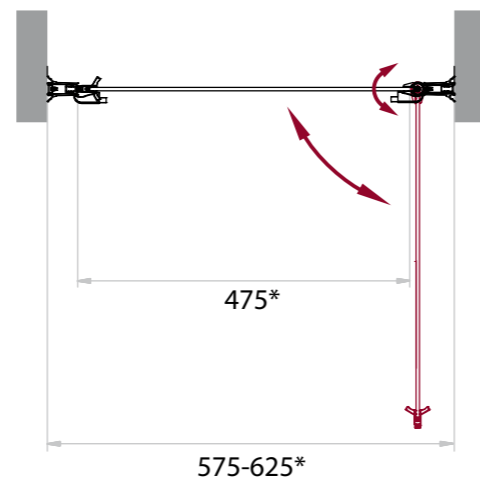

SELA

* Диапазоны регулировок различных вариантов размеров см. в таблице

- дверь в проём с одной распашной створкой, с возможностью открывания вовнутрь и наружу
- высота 1900 мм
- возможность комплектации поддонами типа AH (поддон приобретается отдельно)
- герметичность
- ресурс эксплуатации 15 лет или 35 000 циклов открывания
- закалённое стекло, стандарт EN12150-1:2000