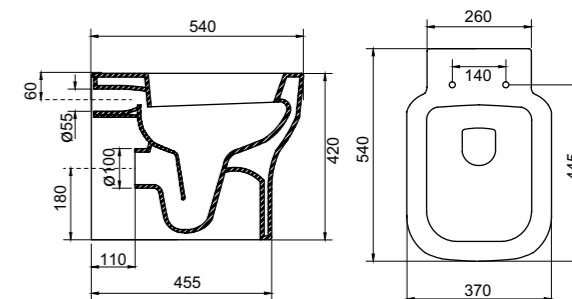

Унитаз приставной
BB127CB | **BB127SC**
Чаша унитаза | Сиденье