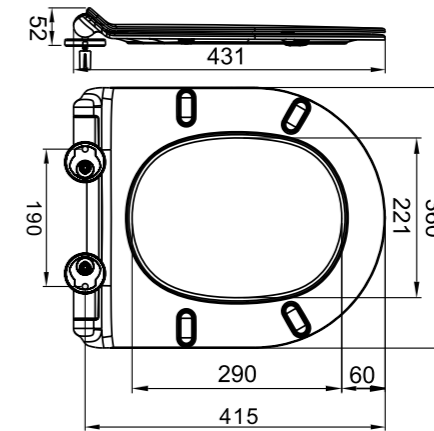

BB2034SC

BB2031SC

- Жесткая крышка-сиденье из дюропласта с механизмом Soft Close
- Габаритные размеры: 449x360x44
- Подходит для унитазов серий Flay-R, Cento-R, Sfera-R, Vella, Marino

BB2111SC

- Жесткая крышка-сиденье из дюропласта с механизмом Soft Close
- Габаритные размеры: 431x360x52
- Подходит для унитазов серий Flay-R, Sfera-R, Tanto, Deluca, Ancona