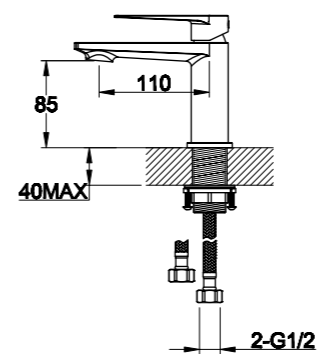

CAR-LVM-CRM
Смеситель для раковины