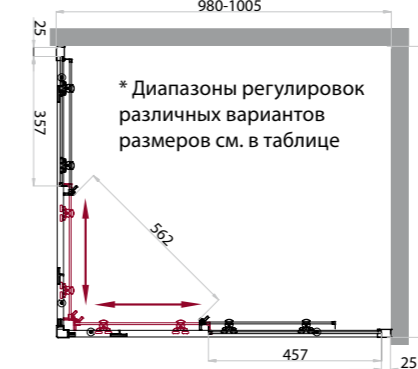

SELA-AH-2

- две раздвижных двери
- высота 1900 мм
- возможность комплектации поддонами типа AH (поддон приобретается отдельно)
- герметичность
- ресурс эксплуатации 15 лет или 35 000 циклов открывания