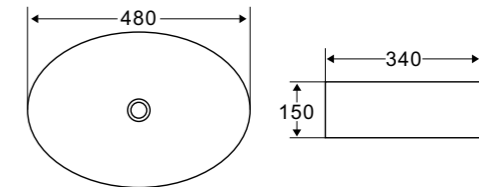

без площадки под смеситель