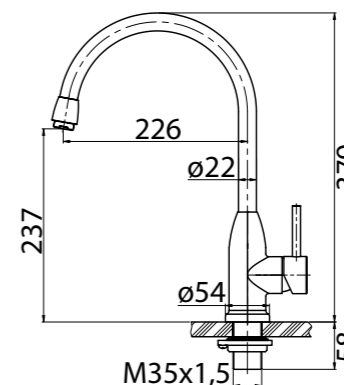

BB-LAM09B-IN
Смеситель для кухни,
нержавеющая сталь,
исполнение «сатин»