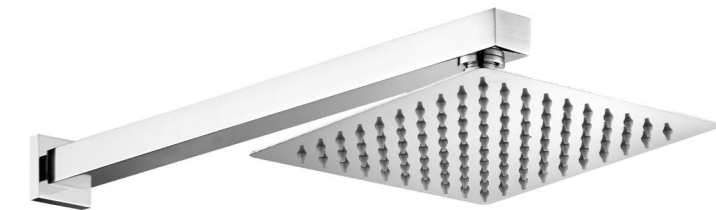

ROM-VDI-CRM
Встраиваемый смеситель
с переключателем