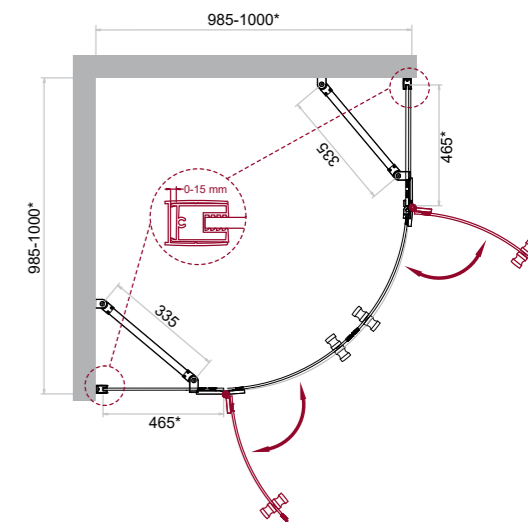

ОБРАТИТЕ ВНИМАНИЕ

В моделях серии MARMИ используется прямой магнит, дверь проходная (открывается как наружу, так и внутрь)

Душевые уголки

KRAFT-R-2

KRAFT

* Диапазоны регулировок различных вариантов размеров см. в таблице