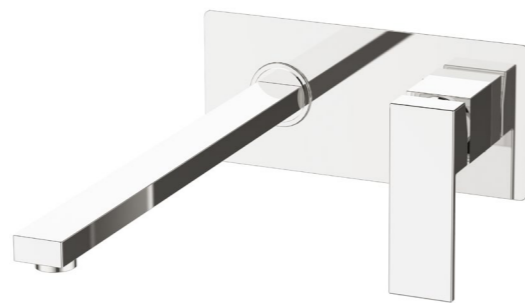

ROM-BLM-CRM
Встраиваемый смеситель
для раковины