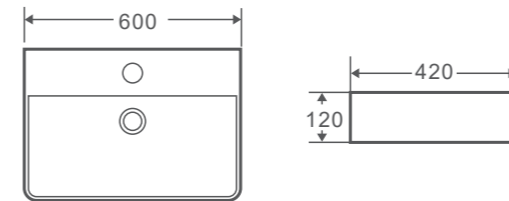

квадратные и прямоугольные
с площадкой под смеситель

Раковины накладные