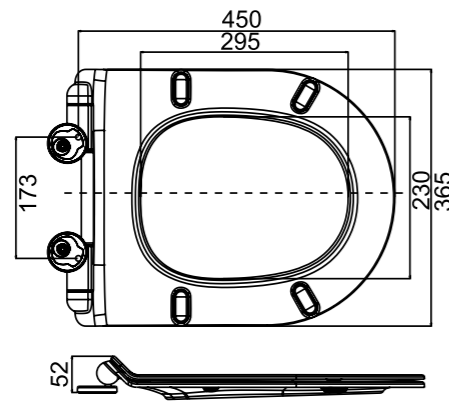

- Жесткая крышка-сиденье из дюропласта с механизмом Soft Close
- Габаритные размеры: 431x360x52
- Подходит для унитазов серий Flay-R, Sfera-R, Tanto, Deluca, Ancona

BB2011SC