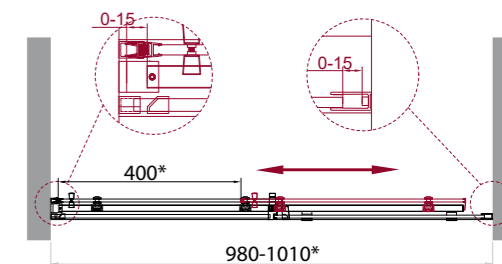

ACQUA

* Диапазоны регулировок различных вариантов размеров см. в таблице

- дверь с одной раздвижной створкой
- высота 1950 мм
- возможность комплектации поддонами типа AN (поддон приобретается отдельно)
- герметичность
- ресурс эксплуатации 15 лет или 35 000 циклов открывания
- закалённое стекло, стандарт EN12150-1:2000

Артикул	Условные размеры, мм	Габариты с диапазоном регулировок, мм	Ширина входа, мм	Тип стекла	Толщина стекла, мм
ACQUA-BF-1-100-C-Cr	1000x1950	980-1010	400	Clear	8
ACQUA-BF-1-110-C-Cr	1110x1950	1080-1110	450	Clear	8
ACQUA-BF-1-120-C-Cr(NERO)	1200x1950	1180-1210	500	Clear	8
ACQUA-BF-1-130-C-Cr(NERO)	1300x1950	1280-1310	550	Clear	8
ACQUA-BF-1-140-C-Cr(NERO)	1400x1950	1380-1410	600	Clear	8
ACQUA-BF-1-150-C-Cr(NERO)	1500x1950	1480-1510	600	Clear	8