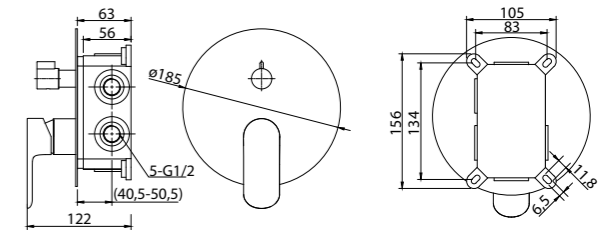

ANCONA-VDI-CRM
Встраиваемый смеситель с переключателем