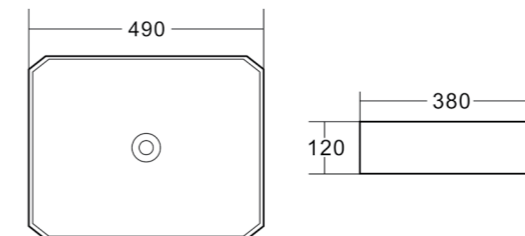

круглые и овальные
с площадкой под смеситель

квадратные и прямоугольные
без площадки под смеситель **Раковины накладные**