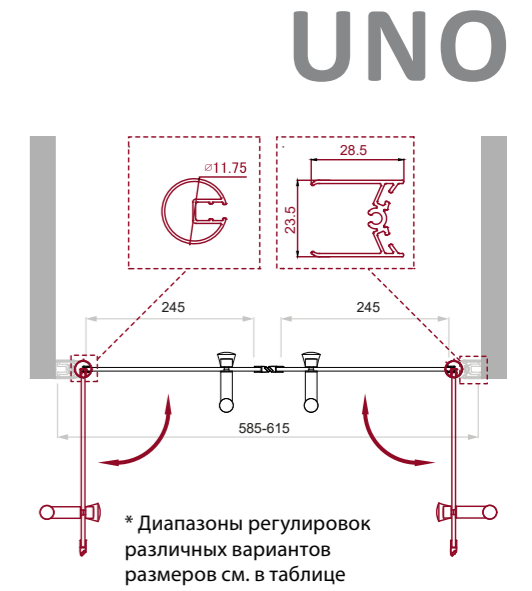

UNO-B-1

UNO-B-12

* Диапазоны регулировок различных вариантов размеров см. в таблице

Душевые двери

UNO-B-2

Артикул	Условные размеры, мм	Габариты с диапазоном регулировок, мм	Ширина входа, мм	Тип стекла	Толщина стекла, мм
UNO-B-2-60-C(P)-Cr	600x1850	(585-615)x1850	490	Clear (Punto)	5(door)/4(fix)
UNO-B-2-70-C(P)-Cr	700x1850	(685-715)x1850	590	Clear (Punto)	5(door)/4(fix)
UNO-B-2-80-C(P)-Cr	800x1850	(785-815)x1850	690	Clear (Punto)	5(door)/4(fix)
UNO-B-2-90-C(P)-Cr	900x1850	(885-915)x1850	790	Clear (Punto)	5(door)/4(fix)
UNO-B-2-100-C(P)-Cr	1000x1850	(985-1015)x1850	890	Clear (Punto)	5(door)/4(fix)
UNO-B-2-110-C(P)-Cr	1100x1850	(1085-1115)x1850	990	Clear (Punto)	5(door)/4(fix)
UNO-B-2-120-C(P)-Cr	1200x1850	(1185-1215)x1850	1090	Clear (Punto)	5(door)/4(fix)