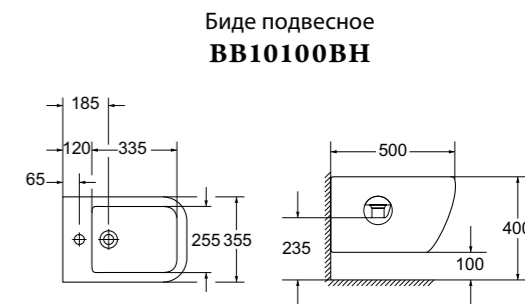

Унитаз с бачком, арматурой бачка и сиденьем
Особенности:
• двухрежимная арматура 3/6 литров GEBERIT;
• жесткая крышка-сиденье из дюропласта, быстросъемное, с механизмом Soft Close;
• слив по всему периметру чаши унитаза;
• бесшумное наполнение, нижний подвод воды к бачку

ОБРАТИТЕ ВНИМАНИЕ

Комплектация унитазов BelBagno:
– быстросъемные дюропластовые сиденья с механизмами Soft Close;
– сливная двухрежимная арматура Geberit 3/4.5 литров.
Конструктивные особенности:
– горизонтальный выпуск воды;
– нижний подвод воды к бачку, бесшумное наполнение.

i

Унитаз подвесной безободковый
Особенности:
• безободковый;
• жесткая крышка-сиденье из дюропласта, быстросъемное, с механизмом Soft Close;
• слив по всему периметру чаши унитаза

i

Унитаз приставной
Особенности:
• жесткая крышка-сиденье из дюропласта, быстросъемное, с механизмом Soft Close;
• слив по всему периметру чаши унитаза