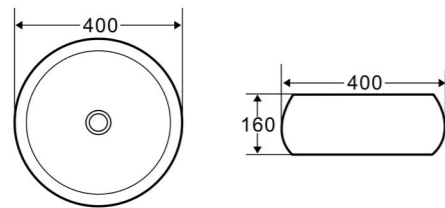

без площадки под смеситель

Раковина накладная
BB1077