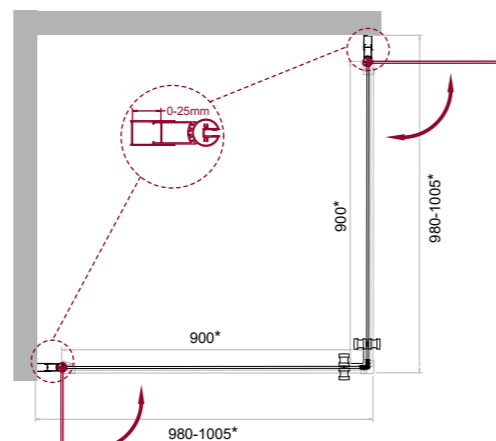

ETNA

* Диапазоны регулировок различных вариантов размеров см. в таблице

- 2 две распашные двери
- высота 1950 мм
- возможность комплектации поддонами типа АН (поддон приобретается отдельно)
- герметичность
- ресурс эксплуатации 15 лет или 35 000 циклов открывания
- закалённое стекло, стандарт EN12150-1:2000

Артикул	Условные размеры, мм	Габариты с диапазоном регулировок, мм	Ширина входа, мм	Тип стекла	Толщина стекла, мм
ETNA-A-2-70-C-Cr	700x700x1950	(680-705)x(680-705)x1950	600	Clear	6
ETNA-A-2-80-C-Cr	800x800x1950	(780-805)x(780-805)x1950	700	Clear	6
ETNA-A-2-90-C-Cr	900x900x1950	(880-905)x(880-905)x1950	800	Clear	6
ETNA-A-2-100-C-Cr	1000x1000x1950	(980-1005)x(980-1005)x1950	900	Clear	6
ETNA-AH-2-70/80-C-Cr	700x800x1950	(680-705)x(780-805)x1950	600	Clear	6
ETNA-AH-2-70/90-C-Cr	700x900x1950	(680-705)x(880-905)x1950	600	Clear	6
ETNA-AH-2-70/100-C-Cr	700x1000x1950	(680-705)x(980-1005)x1950	600	Clear	6
ETNA-AH-2-80/90-C-Cr	800x900x1950	(780-805)x(880-905)x1950	700	Clear	6
ETNA-AH-2-80/100-C-Cr	800x1000x1950	(780-805)x(980-1005)x1950	700	Clear	6
ETNA-AH-2-90/100-C-Cr	900x1000x1950	(880-905)x(980-1005)x1950	800	Clear	6