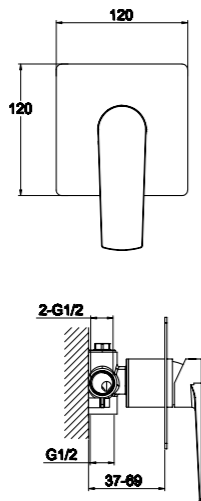

CAR-BDM-CRM
Встраиваемый смеситель