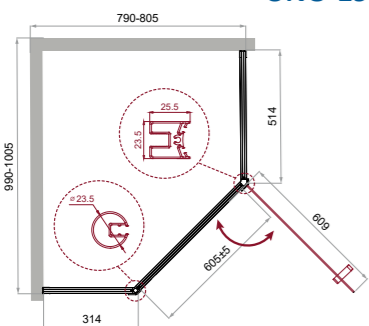

UNO-195-PH-1

UNO 195

- одна распашная дверь
- высота 1950 мм
- возможность комплектации поддонами типов P либо PH (поддон приобретается отдельно)
- герметичность
- ресурс эксплуатации 15 лет или 35 000 циклов открывания
- закалённое стекло, стандарт EN12150-1:2000