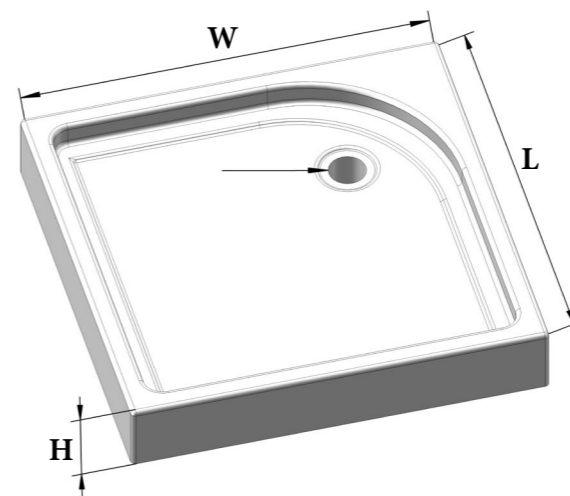

Артикул	Длина (L)/ ширина (W), мм	Высота (H), мм	Ради- ус (R) мм	Диа- метр, (D), мм
TRAY-BB-R-80-550-15-W	800x800	150	550	90
TRAY-BB-R-85-550-15-W	850x850	150	550	90
TRAY-BB-R-90-550-15-W	900x900	150	550	90
TRAY-BB-R-95-550-15-W	950x950	150	550	90

Артикул	Длина (L)/ ширина (W), мм	Высота (H), мм	Ради- ус (R) мм	Диа- метр, (D), мм
TRAY-BB-RH-100/80-550-15-W-L	1000x800	150	550	90
TRAY-BB-RH-100/80-550-15-W-R	1000x800	150	550	90
TRAY-BB-RH-120/80-550-15-W-L	1200x800	150	550	90
TRAY-BB-RH-120/80-550-15-W-R	1200x800	150	550	90