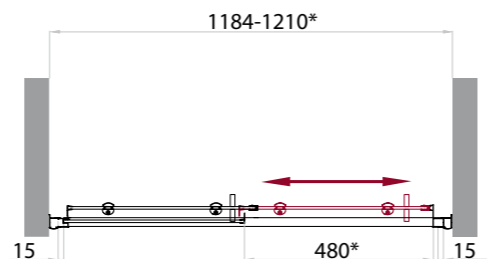

 шторка на ванну с распашной створкой с двумя поворотными секциями

 высота 1500 мм

 закалённое стекло, стандарт EN12150-1:2000

UNO

Душевые двери

UNO-BF-1

UNO

* Диапазоны регулировок различных вариантов размеров см. в таблице