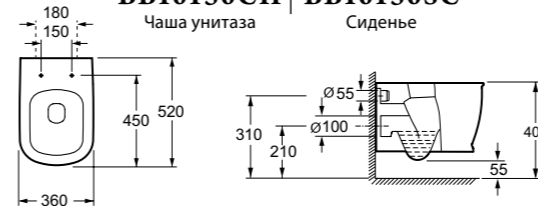

Унитаз подвесной с сиденьем
Особенности:
• жёсткая крышка-сиденье из дюропласта;
• слив по всему периметру чаши унитаза

Унитаз подвесной безободковый
BB10150CH | **BB10150SC**
Чаша унитаза | Сиденье