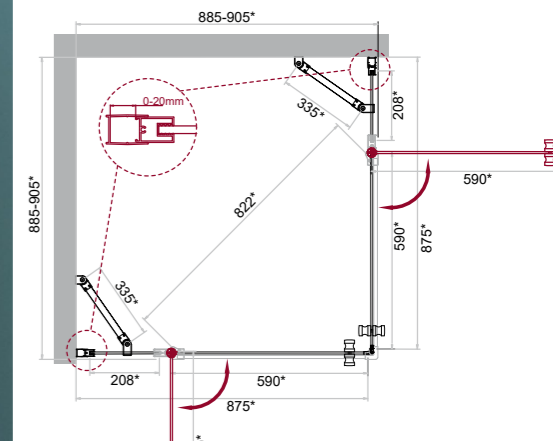

ETNA

* Диапазоны регулировок различных вариантов размеров см. в таблице

- 2 две распашные двери
- высота 1950 мм
- возможность комплектации поддонами типа АН (поддон приобретается отдельно)
- герметичность
- ресурс эксплуатации 15 лет или 35 000 циклов открывания
- закалённое стекло, стандарт EN12150-1:2000

Артикул	Условные размеры, мм	Габариты с диапазоном регулировок, мм	Ширина входа, мм	Тип стекла	Толщина стекла, мм
ETNA-A-22-80-C-Cr	800x800x1950	(785-800)x(785-800)x1950	530	Clear	6
ETNA-A-22-90-C-Cr	900x900x1950	(885-900)x(885-900)x1950	580	Clear	6
ETNA-A-22-100-C-Cr	1000x1000x1950	(985-1000)x(985-1000)x1950	580	Clear	6
ETNA-A-22-120-C-Cr	1200x1200x1950	(1185-1200)x(1185-1200)x1950	580	Clear	6
ETNA-AH-22-80/90-C-Cr	800x900x1950	(785-800)x(885-900)x1950	530	Clear	6
ETNA-AH-22-80/100-C-Cr	800x1000x1950	(785-800)x(985-1000)x1950	530	Clear	6
ETNA-AH-22-80/120-C-Cr	800x1200x1950	(785-800)x(1185-1200)x1950	530	Clear	6
ETNA-AH-22-90/100-C-Cr	900x1000x1950	(885-900)x(985-1000)x1950	580	Clear	6
ETNA-AH-22-90/120-C-Cr	900x1200x1950	(885-900)x(1185-1200)x1950	580	Clear	6
ETNA-AH-22-100/120-C-Cr	1000x1200x1950	(985-1000)x(1185-1200)x1950	580	Clear	6