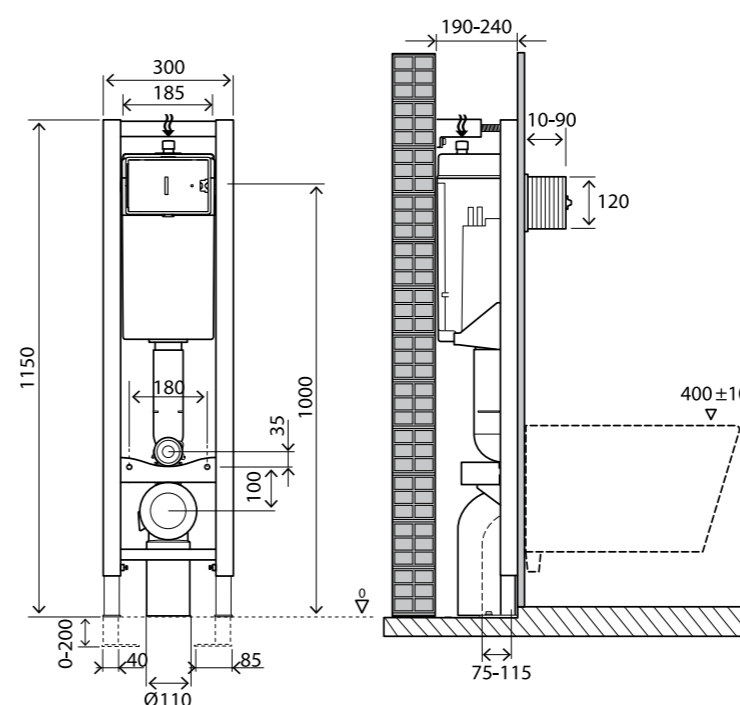

- Совместима с моделями подвесных унитазов с расстоянием между креплениями 180 мм;
- Подходит для легких стен;
- Рама испытана нагрузкой 400 кг;
- Быстрая и легкая установка;
- Фановый отвод для слива, регулируемый по глубине;
- Регулируется по высоте от 0 до 150 мм;
- **Возможна установка в угол.** Идеальна для маленьких санузлов;
- Ширина - 300 мм. Глубина без крепежа 190 мм. Объем бачка 6 л. Заводская настройка слива 3/6 л - единственно возможный вариант. Подвод воды сверху.

В комплекте:
Крепежные элементы для унитаза;
Крепежные элементы для рамы к полу;
Комплект соединительных патрубков для унитаза;
Фановый отвод для слива и переходник Ø90/110;
G1/2" запорный клапан.

Информация о механических панелях слива для инсталляции BB003-30 приведена на стр.84-85