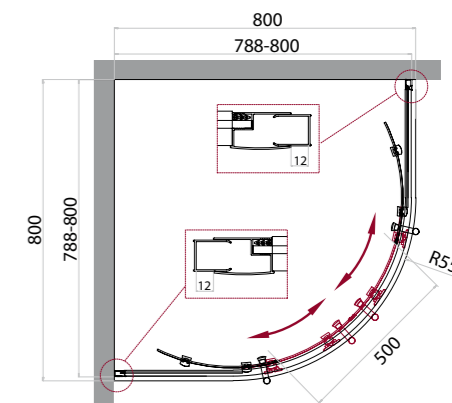

UNO 195

* Диапазоны регулировок различных вариантов размеров см. в таблице

- 2 две раздвижных двери
- высота 1950 мм
- возможность комплектации поддонами типа R (радиус 550) (поддоны приобретаются отдельно)
- герметичность
- ресурс эксплуатации 15 лет или 35 000 циклов открывания
- закалённое стекло, стандарт EN12150-1:2000

Артикул	Условные размеры, мм	Габариты с диапазоном регулировок, мм	Ширина входа, мм	Тип стекла	Толщина стекла, мм
UNO-195-R-2-80-C(P)-Cr	800x800x1950	(780-800)x(780-800)	460	Clear (Punto)	5(door)/4(fix)
UNO-195-R-2-85-C(P)-Cr	850x850x1950	(830-850)x(830-850)	460	Clear (Punto)	5(door)/4(fix)
UNO-195-R-2-90-C(P)-Cr	900x900x1950	(880-900)x(880-900)	460	Clear (Punto)	5(door)/4(fix)
UNO-195-R-2-95-C(P)-Cr	950x950x1950	(930-950)x(930-950)	460	Clear (Punto)	5(door)/4(fix)
UNO-195-R-2-100-C(P)-Cr	1000x1000x1950	(980-1000)x(980-1000)	460	Clear (Punto)	5(door)/4(fix)