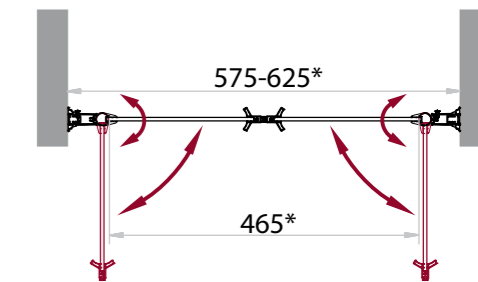

* Диапазоны регулировок различных вариантов размеров см. в таблице