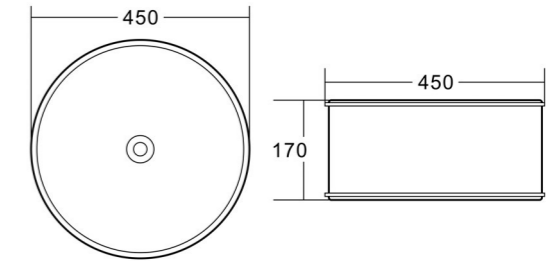

Раковина накладная
BB1383