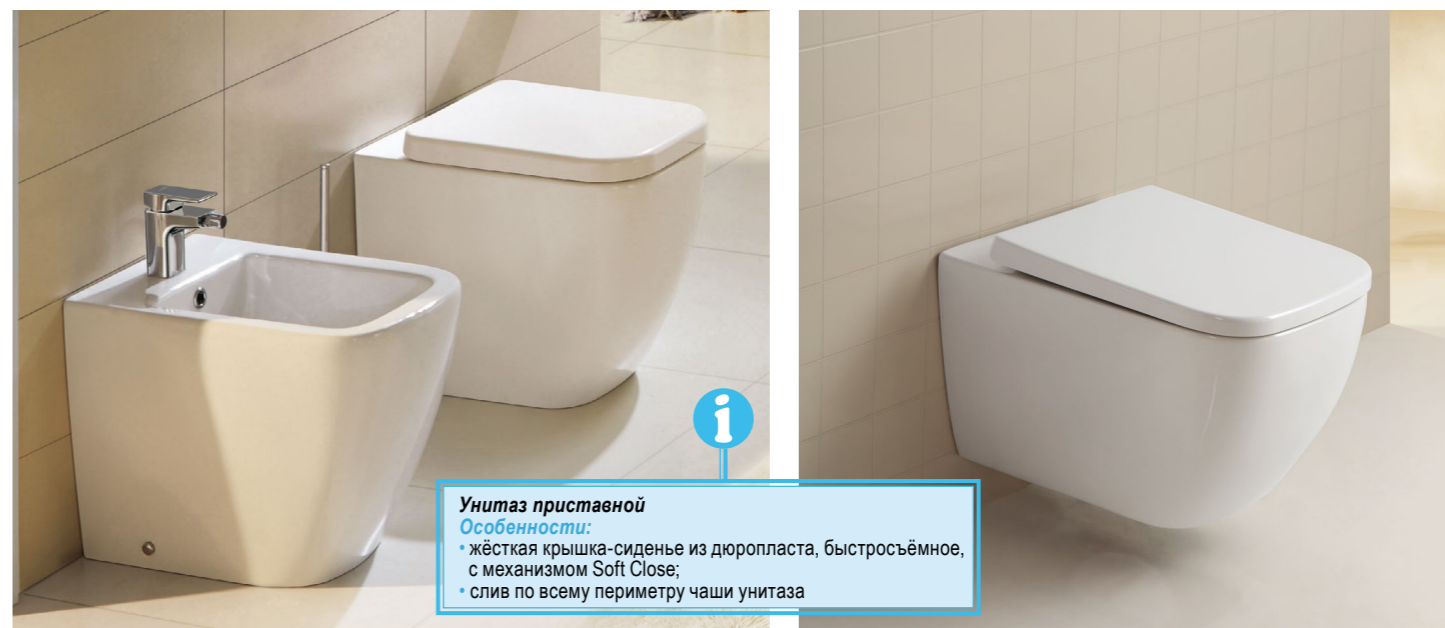

i

Унитаз подвесной безободковый
Особенности:
• безободковый;
• жесткая крышка-сиденье из дюропласта, быстросъемное, с механизмом Soft Close;
• слив по всему периметру чаши унитаза

i

Унитаз приставной
Особенности:
• жесткая крышка-сиденье из дюропласта, быстросъемное, с механизмом Soft Close;
• слив по всему периметру чаши унитаза