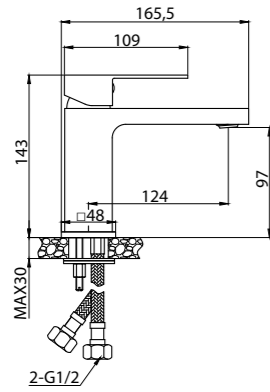

ROM-LVM-CRM
Смеситель для раковины
без донного клапана