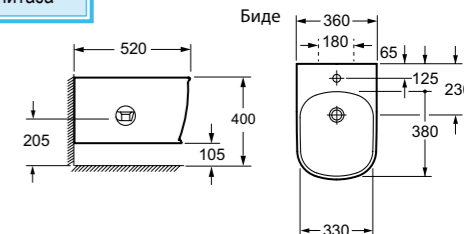

Биде подвесное
BB10150BH
Биде