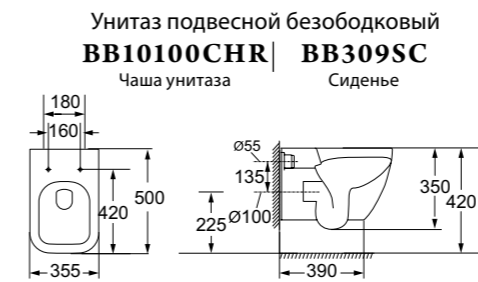

Унитаз с бачком, арматурой бачка и сиденьем
Особенности:
• двухрежимная арматура 3/6 литров GEBERIT;
• жесткая крышка-сиденье из дюропласта, быстросъемное, с механизмом Soft Close;
• слив по всему периметру чаши унитаза;
• бесшумное наполнение, нижний подвод воды к бачку

ОБРАТИТЕ ВНИМАНИЕ

Комплектация унитазов BelBagno:
– быстросъемные дюропластовые сиденья с механизмами Soft Close;
– сливная двухрежимная арматура Geberit 3/4.5 литров.
Конструктивные особенности:
– горизонтальный выпуск воды;
– нижний подвод воды к бачку, бесшумное наполнение.

i

Унитаз подвесной безободковый
Особенности:
• безободковый;
• жесткая крышка-сиденье из дюропласта, быстросъемное, с механизмом Soft Close;
• слив по всему периметру чаши унитаза

i

Унитаз приставной
Особенности:
• жесткая крышка-сиденье из дюропласта, быстросъемное, с механизмом Soft Close;
• слив по всему периметру чаши унитаза