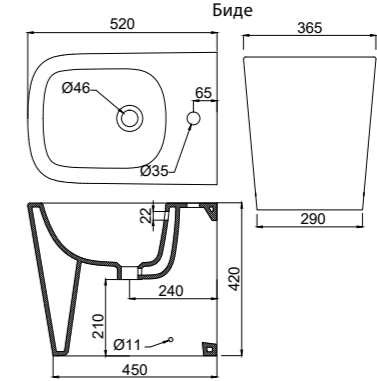

Унитаз приставной
Особенности:
• жёсткая крышка-сиденье из дюропласта, быстросъемное, с механизмом Soft Close;
• слив по всему периметру чаши унитаза