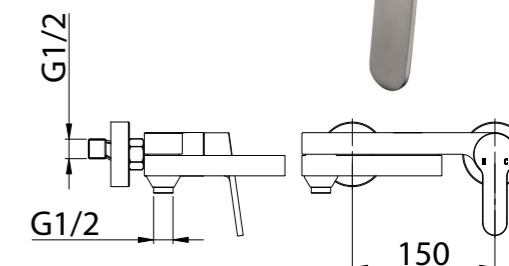

DEL-BLVM-IN
Смеситель для ванны с поворотным изливом, нержавеющая сталь, исполнение «сатин»