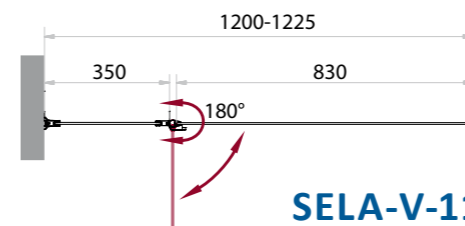

SELA-V-11

SELA-V-11