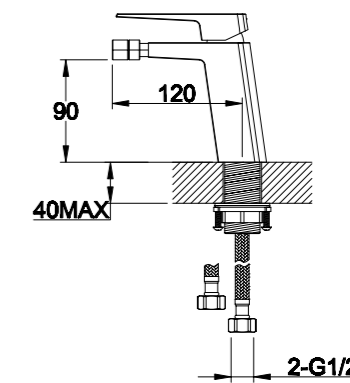

ARL-BD-CRM
Смеситель для биде