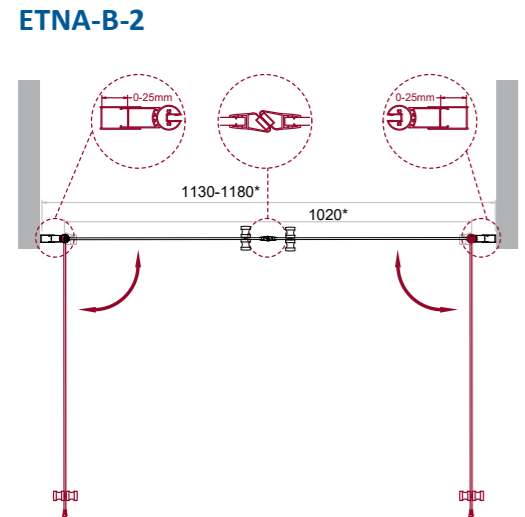

Душевые двери

* Диапазоны регулировок различных вариантов размеров см. в таблице

- распашная дверь в проём
- Высота 1950 мм
- герметичность
- возможность комплектации поддонами типа AH (поддон приобретается отдельно)
- ресурс эксплуатации 15 лет или 35 000 циклов открывания

Душевые уголки

* Диапазоны регулировок различных вариантов размеров см. в таблице

- одна распашная дверь
- высота 1950 мм
- возможность комплектации поддонами типа P (поддон приобретается отдельно)
- герметичность
- ресурс эксплуатации 15 лет или 35 000 циклов открывания
- закалённое стекло, стандарт EN12150-1:2000