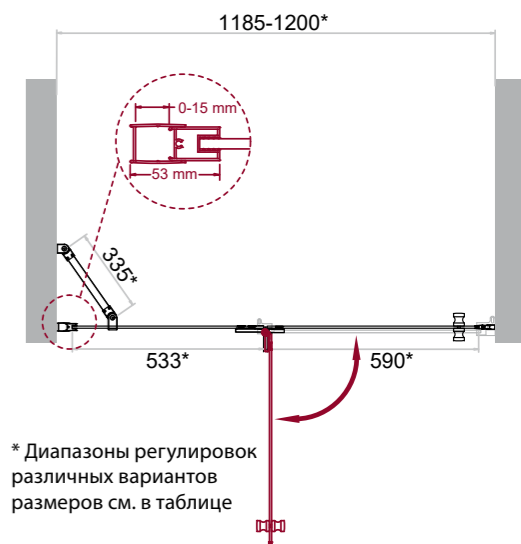

KRAFT

* Диапазоны регулировок различных вариантов размеров см. в таблице

- одна распашная дверь
- высота 1950 мм
- возможность комплектации поддонами типа AH (поддон приобретается отдельно)
- герметичность
- ресурс эксплуатации 15 лет или 35 000 циклов открывания
- закалённое стекло, стандарт EN12150-1:2000

Артикул	Условные размеры, мм	Габариты с диапазоном регулировок, мм	Ширина входа, мм	Тип стекла	Толщина стекла, мм
KRAFT-B-12-60/20-C-Cr-L(R)	800x1950	(785-800)x1950	530	Clear	6
KRAFT-B-12-60/30-C-Cr-L(R)	900x1950	(885-900)x1950	590	Clear	6
KRAFT-B-12-60/40-C-Cr-L(R)	1000x1950	(985-1000)x1950	590	Clear	6
KRAFT-B-12-60/60-C-Cr-L(R)	1200x1950	(1185-1200)x1950	590	Clear	6