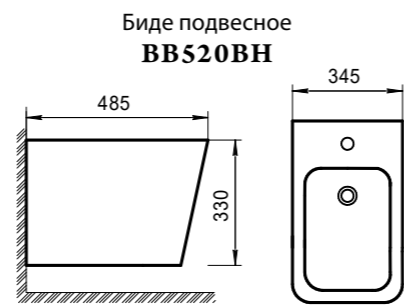

Биде
BB003B

Унитаз приставной безободковый
BB003CBR | **BB2112SC**
Чаша унитаза | Сиденье

ОБРАТИТЕ ВНИМАНИЕ

Безободковые унитазы ARDENTE-R **BB003CBR** комплектуются быстроразъемными дюропластовыми сиденьями с механизмами Soft Close **BB2112SC**, **BB2312SC**, **BB2322SC**