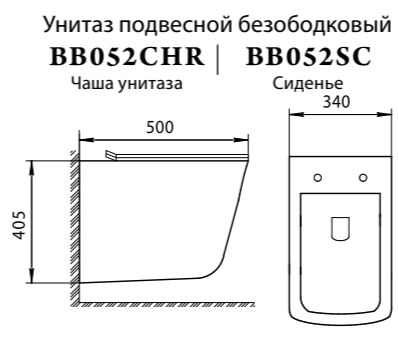

BB340CHR
BB216QSC

BB2020-1SC

BB216QSC

Унитаз подвесной
Особенности:
 • новое поколение чаш, обладающих цельной внешней конструкцией и глазурью всей внешней стороны чаши

Унитаз с бачком, арматурой бачка и сиденьем
Особенности:
 • двухрежимная арматура 3/4,5 литров;
 • сливной механизм GEBERIT;
 • горизонтальный выпуск P-Trap;
 • жёсткая крышка-сиденье из дюропласта