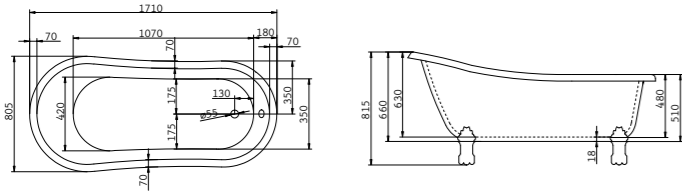

BB05
1825x750x800