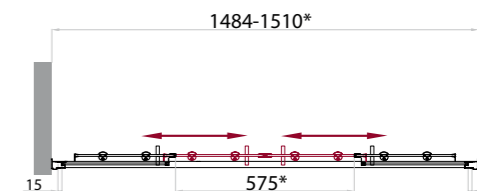

UNO-VF-2

* Диапазоны регулировок различных вариантов размеров см. в таблице

* Диапазоны регулировок различных вариантов размеров см. в таблице