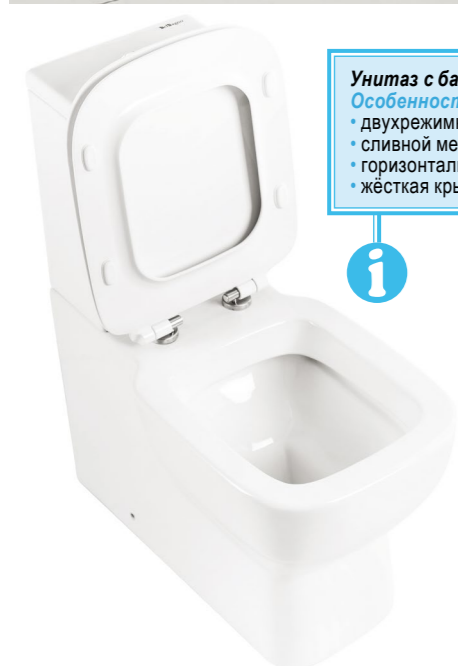

Унитаз с бачком, арматурой бачка и сиденьем
Особенности:

- двухрежимная арматура 3/4, 5 литров;
- сливной механизм GEBERIT;
- горизонтальный выпуск P-Trap;
- жёсткая крышка-сиденье из дюропласта

Унитаз компактный

BB127CP | **BB127T** | **BB127SC**
Чаша унитаза | Бачок | Сиденье

Унитаз приставной
BB127CB | **BB127SC**
Чаша унитаза | Сиденье

Унитаз подвесной
BB127CH | **BB127SC**
Чаша унитаза | Сиденье