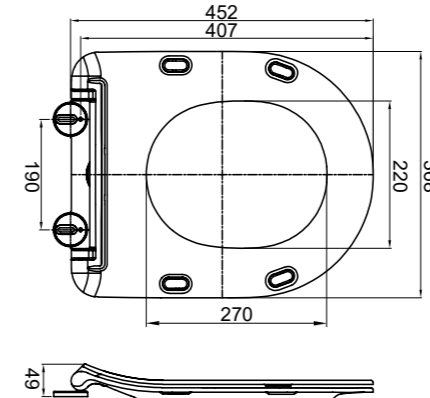

Sfera
BB018-SR-ORO

- Жесткая крышка-сиденье из дюропласта с механизмом Soft Close
- Габаритные размеры: 446x373x52
- Подходит для унитазов серии Prospero

BB2020SC

- Жесткая крышка-сиденье из дюропласта с механизмом Soft Close
- Габаритные размеры: 452x368x49
- Подходит для унитазов серий Sfera-R, Tanto