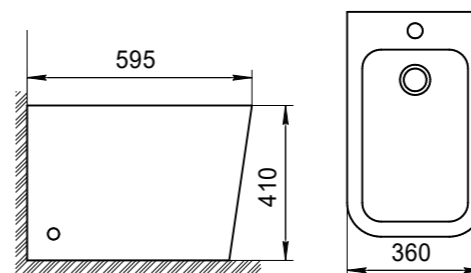

Биде
BB003B