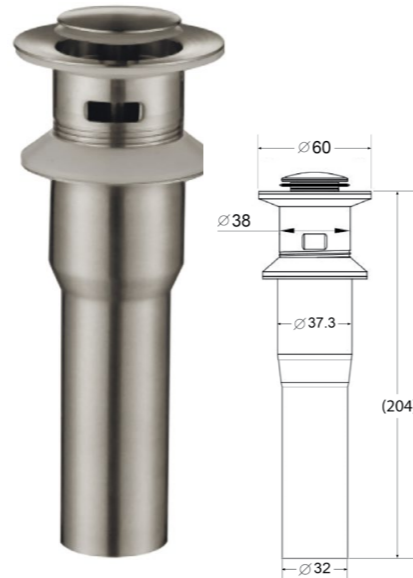

BB-LAM60-IN

BB-LAM60-NERO

BB-LAM60
Смеситель для кухни с выдвижным
изливом, двухрежимный

BB-PCU-01-IN
Донный клапан с системой Клик-клак с переливом, сатин

BB-PCU-02-IN
Донный клапан для накладных раковин с системой Клик-клак с переливом, сатин