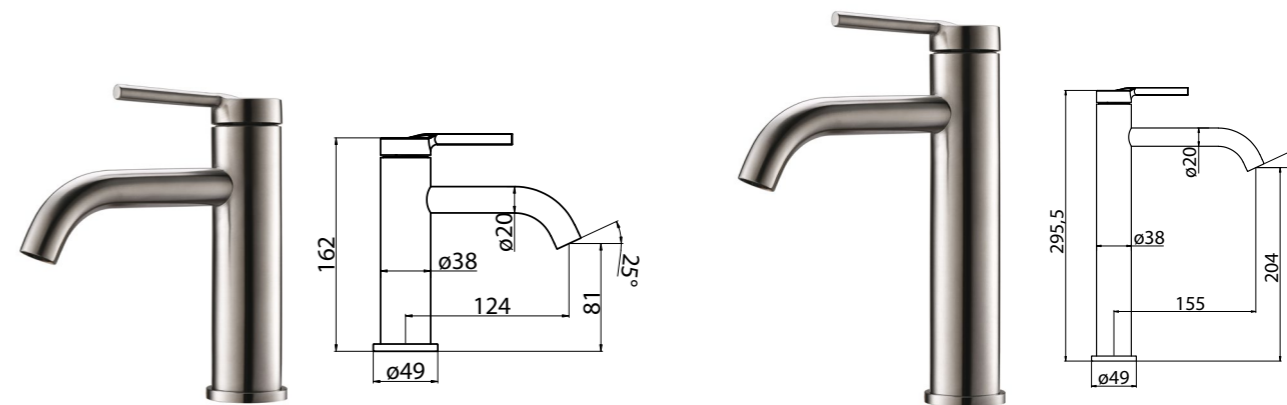

ETN-LVM-IN
Смеситель для раковины без донного клапана, нержавеющая сталь, исполнение «сатин»

ETN-LMC-IN
Смеситель для накладных раковин без донного клапана, нержавеющая сталь, исполнение «сатин»

ETN-BLVM-2-IN
Смеситель для раковины без донного клапана встраиваемый, на два отверстия, нержавеющая сталь, исполнение «сатин»