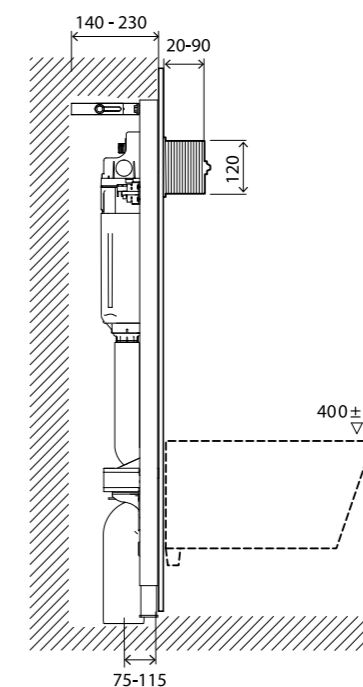

BB001-120

Инсталляция BelBagno 120 для подвесного унитаза, 1150*500*120 мм, со смывным бачком скрытого монтажа, фронтальное управление, крепление к стене в комплекте

- Совместима со всеми видами подвесных унитазов;
- Подходит для легких стен;
- Рама испытана нагрузкой 400 кг;
- Фановый отвод для слива, регулируемый по глубине;
- Легкость и быстрота установки;
- Регулируется по высоте от 0 до 200 мм. Глубина без крепежа 125 мм. Подвод воды справа, слева, сверху. Объем бачка 7 л. Заводская настройка слива 3/6 л. Возможны настройки 2/4 л и 3/7 л.

В комплекте:
Крепежные элементы для унитаза;
Крепежные элементы для рамы;
Комплект соединительных патрубков для унитаза;
Фановый отвод для слива и переходник $\varnothing 90/110$;
G1/2" запорный клапан.