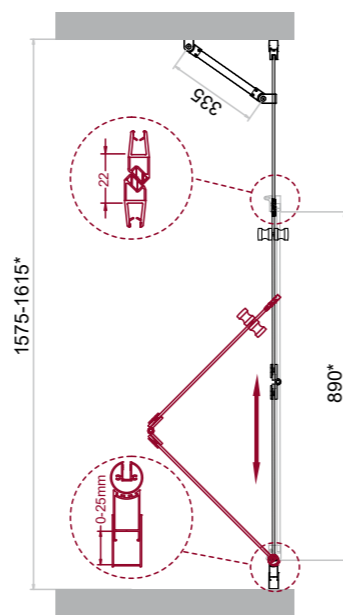

ALBANO

* Диапазоны регулировок различных вариантов размеров см. в таблице