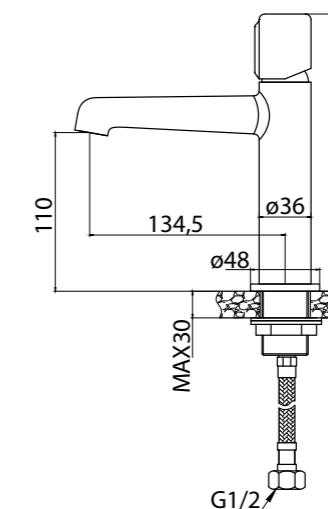

UNO-LVM-CRM

UNO-LVM

Смеситель для раковины

В комплекте со смесителями **UNO-LVM-ORO** и **UNO-LVM-NERO** идут донные клапаны с системой «Клик-клак» без перелива. Для смесителя **UNO-LVM-CRM** донный клапан можно заказать дополнительно.

Донный клапан с системой «Клик-клак» без перелива, хром