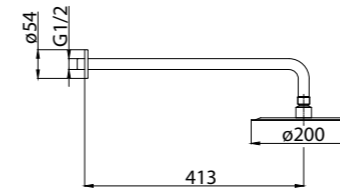

ANCONA-SLD-CRM
Верхний душ.
Диаметр верхнего душа 25 см