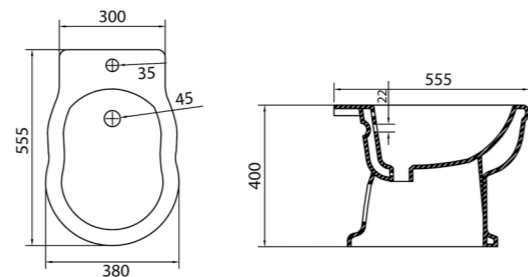

Биде напольное
BB115B
Биде