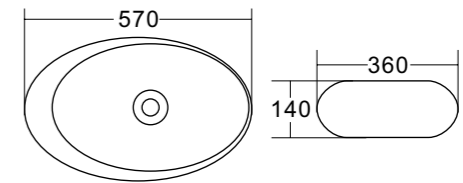

Раковина накладная
BB1342H300