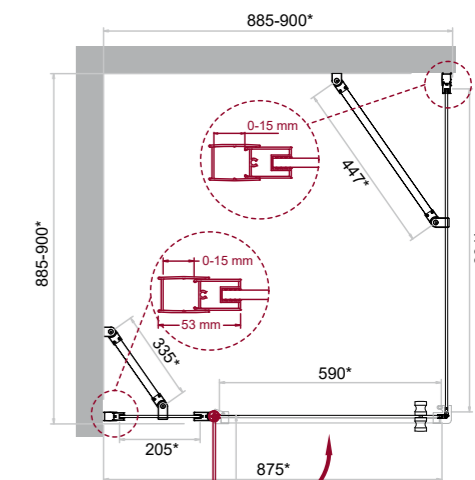

ETNA

* Диапазоны регулировок различных вариантов размеров см. в таблице

- одна распашная дверь
- высота 1950 мм
- возможность комплектации поддонами типа AH (поддон приобретается отдельно)
- герметичность
- ресурс эксплуатации 15 лет или 35 000 циклов открывания
- закалённое стекло, стандарт EN12150-1:2000

Артикул	Условные размеры, мм	Габариты с диапазоном регулировок, мм	Ширина входа, мм	Тип стекла	Толщина стекла, мм
ETNA-A-1-80-C-Cr	800x800x1950	(775-800)x(785-800)x1950	700	Clear	6
ETNA-A-1-90-C-Cr	900x900x1950	(875-900)x(885-900)x1950	800	Clear	6
ETNA-A-1-100-C-Cr	1000x1000x1950	(975-1000)x(985-1000)x1950	900	Clear	6
ETNA-AH-1-70/80-C-Cr	700x800x1950	(675-700)x(785-800)x1950	600	Clear	6
ETNA-AH-1-90/80-C-Cr	900x800x1950	(875-900)x(785-800)x1950	800	Clear	6
ETNA-AH-1-100/80-C-Cr	1000x800x1950	(975-1000)x(785-800)x1950	900	Clear	6
ETNA-AH-1-70/90-C-Cr	700x900x1950	(675-700)x(885-900)x1950	600	Clear	6
ETNA-AH-1-80/90-C-Cr	800x900x1950	(775-800)x(885-900)x1950	700	Clear	6
ETNA-AH-1-100/90-C-Cr	1000x900x1950	(975-1000)x(885-900)x1950	900	Clear	6
ETNA-AH-1-70/100-C-Cr	700x1000x1950	(675-700)x(985-1000)x1950	600	Clear	6
ETNA-AH-1-80/100-C-Cr	800x1000x1950	(775-800)x(985-1000)x1950	700	Clear	6
ETNA-AH-1-90/100-C-Cr	900x1000x1950	(875-900)x(985-1000)x1950	800	Clear	6

Артикул	Условные размеры, мм	Габариты с диапазоном регулировок, мм	Ширина входа, мм	Тип стекла	Толщина стекла, мм
ETNA-A-12-80-C-Cr	800x800x1950	(785-800)x(785-800)x1950	540	Clear	6
ETNA-A-12-90-C-Cr	900x900x1950	(885-900)x(885-900)x1950	590	Clear	6
ETNA-A-12-100-C-Cr	1000x1000x1950	(985-1000)x(985-1000)x1950	590	Clear	6
ETNA-AH-12-80/90-C-Cr	800x900x1950	(785-800)x(885-900)x1950	540	Clear	6
ETNA-AH-12-80/100-C-Cr	800x1000x1950	(785-800)x(985-1000)x1950	540	Clear	6
ETNA-AH-12-90/80-C-Cr	900x800x1950	(885-900)x(785-800)x1950	590	Clear	6
ETNA-AH-12-90/100-C-Cr	900x1000x1950	(885-900)x(985-1000)x1950	590	Clear	6
ETNA-AH-12-100/80-C-Cr	1000x800x1950	(985-1000)x(785-800)x1950	590	Clear	6
ETNA-AH-12-100/90-C-Cr	1000x900x1950	(985-1000)x(885-900)x1950	590	Clear	6
ETNA-AH-12-120/80-C-Cr	1200x800x1950	(1185-1200)x(785-800)x1950	590	Clear	6
ETNA-AH-12-120/90-C-Cr	1200x900x1950	(1185-1200)x(885-900)x1950	590	Clear	6
ETNA-AH-12-120/100-C-Cr	1200x1000x1950	(1185-1200)x(985-1000)x1950	590	Clear	6