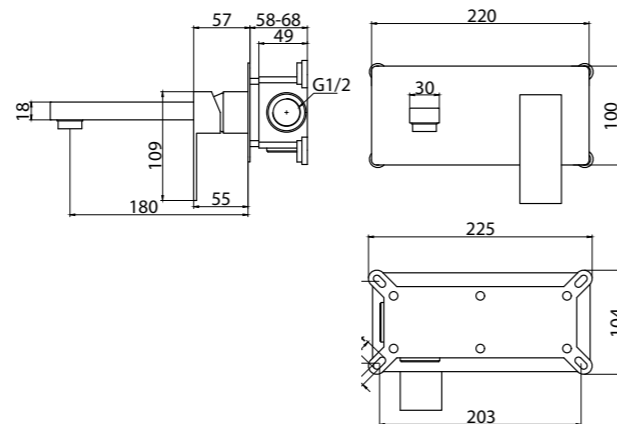

ROM-BLM-CRM
Встраиваемый смеситель
для раковины