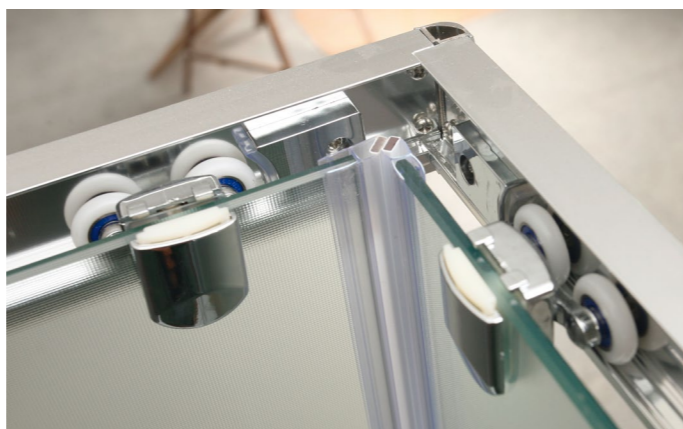

UNIQUE

BelBagno UNIQUE – это уникальный конструктор душевых ограждений с раздвижными дверями, имеющий телескопическую конструкцию алюминиевых профилей, позволяющая изменять ширину изделия.

Однодверные изделия имеют диапазон регулировок от 0 до 150 мм, а двухдверные – от 0 до 300 мм. Таким образом душевые двери, уголки и шторки на ванну серии UNIQUE смогут избавить многих покупателей от изготовления нестандартных размеров душевых ограждений на заказ, да еще по «уникальной» цене.

Особенно часто такие ситуации возникают при ремонте с заменой ванны на душевое ограждение.