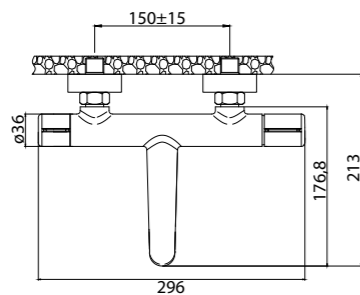

UNO-VASM
Смеситель для ванны и душа