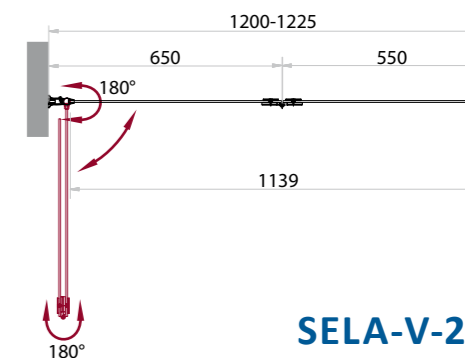

SELA-V-21

SELA-V-21

- высота 1400 мм
- возможность поворота на 180°
- ресурс эксплуатации 15 лет или 35 000 циклов открывания
- закалённое стекло, стандарт EN12150-1:2000

Артикул	Условные размеры, мм	Габариты с диапазоном регулировок, мм	Тип стекла	Толщина стекла, мм
SELA-V-11-120/140-C-Cr	1200x1400	(1200-1225)x1400	Clear	5
SELA-V-11-120/140-P(Ch)-Cr-L(R)	1200x1400	(1200-1225)x1400	Punto (Chinchilla)	5
SELA-V-21-120/140-C-Cr	1200x1400	(1200-1225)x1400	Clear	5
SELA-V-21-120/140-P(Ch)-Cr-L(R)	1200x1400	(1200-1225)x1400	Punto (Chinchilla)	5