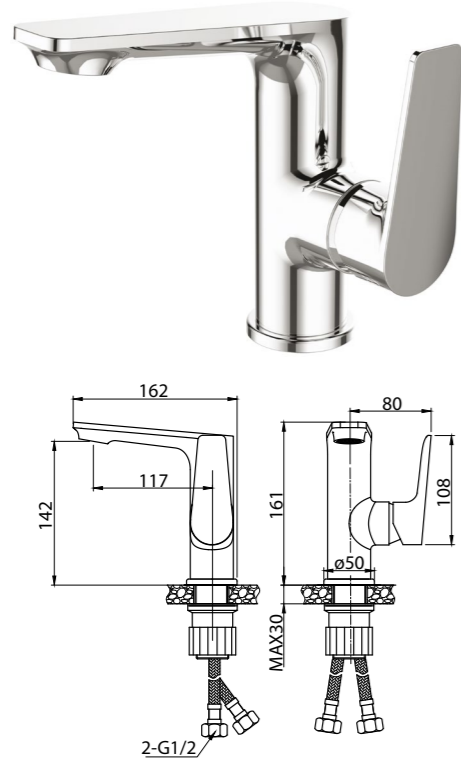

ANCONA-LVM-CRM
Смеситель для раковины без донного клапана