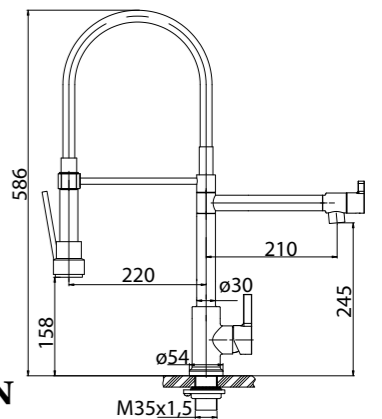

BB-LAM50-IN

Смеситель для кухни с поворотным и гибким изливом, нержавеющая сталь, исполнение «сатин»