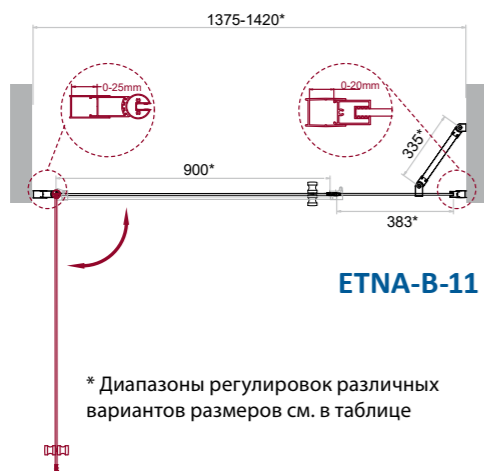

ETNA

Артикул	Условные размеры, мм	Габариты с диапазоном регулировок, мм	Ширина входа, мм	Тип стекла	Толщина стекла, мм
ETNA-B-1-60-C-Cr	600x1950	(585-605)x1950	500	Clear	6
ETNA-B-1-70-C-Cr	700x1950	(685-705)x1950	600	Clear	6
ETNA-B-1-80-C-Cr	800x1950	(785-805)x1950	700	Clear	6
ETNA-B-1-90-C-Cr	900x1950	(885-905)x1950	800	Clear	6
ETNA-B-1-100-C-Cr	1000x1950	(985-1005)x1950	900	Clear	6
ETNA-B-1-60-C-Cr-90	600x1950	(585-620)x1950	500	Clear	6
ETNA-B-1-70-C-Cr-90	700x1950	(685-720)x1950	600	Clear	6
ETNA-B-1-80-C-Cr-90	800x1950	(785-820)x1950	700	Clear	6
ETNA-B-1-90-C-Cr-90	900x1950	(885-920)x1950	800	Clear	6
ETNA-B-1-100-C-Cr-90	1000x1950	(985-1020)x1950	900	Clear	6

Артикул	Условные размеры, мм	Габариты с диапазоном регулировок, мм	Ширина входа, мм	Тип стекла	Толщина стекла, мм
ETNA-B-11-30+60-C-Cr	900x1950	(885-915)x1950	500	Clear	6
ETNA-B-11-30+70-C-Cr	1000x1950	(985-1015)x1950	600	Clear	6
ETNA-B-11-30+80-C-Cr	1100x1950	(1085-1115)x1950	700	Clear	6
ETNA-B-11-30+90-C-Cr	1200x1950	(1185-1215)x1950	800	Clear	6
ETNA-B-11-30+100-C-Cr	1300x1950	(1285-1315)x1950	900	Clear	6
ETNA-B-11-40+60-C-Cr	1000x1950	(985-1015)x1950	500	Clear	6
ETNA-B-11-40+70-C-Cr	1100x1950	(1085-1115)x1950	600	Clear	6
ETNA-B-11-40+80-C-Cr	1200x1950	(1185-1215)x1950	700	Clear	6
ETNA-B-11-40+90-C-Cr	1300x1950	(1285-1315)x1950	800	Clear	6
ETNA-B-11-40+100-C-Cr	1400x1950	(1385-1415)x1950	900	Clear	6
ETNA-B-11-60+60-C-Cr	1200x1950	(1185-1215)x1950	500	Clear	6
ETNA-B-11-60+70-C-Cr	1300x1950	(1285-1315)x1950	600	Clear	6
ETNA-B-11-60+80-C-Cr	1400x1950	(1385-1415)x1950	700	Clear	6
ETNA-B-11-60+90-C-Cr	1500x1950	(1485-1515)x1950	800	Clear	6
ETNA-B-11-60+100-C-Cr	1600x1950	(1585-1615)x1950	900	Clear	6
ETNA-B-11-80+60-C-Cr	1350x1950	(1330-1370)x1950	500	Clear	6
ETNA-B-11-80+70-C-Cr	1450x1950	(1430-1470)x1950	600	Clear	6
ETNA-B-11-80+80-C-Cr	1550x1950	(1530-1570)x1950	700	Clear	6
ETNA-B-11-80+90-C-Cr	1650x1950	(1630-1670)x1950	800	Clear	6
ETNA-B-11-80+100-C-Cr	1750x1950	(1730-1770)x1950	900	Clear	6
ETNA-B-11-90+60-C-Cr	1450x1950	(1430-1470)x1950	500	Clear	6
ETNA-B-11-90+70-C-Cr	1550x1950	(1530-1570)x1950	600	Clear	6
ETNA-B-11-90+80-C-Cr	1650x1950	(1630-1670)x1950	700	Clear	6
ETNA-B-11-90+90-C-Cr	1750x1950	(1730-1770)x1950	800	Clear	6
ETNA-B-11-90+100-C-Cr	1850x1950	(1830-1870)x1950	900	Clear	6
ETNA-B-11-100+60-C-Cr	1550x1950	(1530-1570)x1950	500	Clear	6
ETNA-B-11-100+70-C-Cr	1650x1950	(1630-1670)x1950	600	Clear	6
ETNA-B-11-100+80-C-Cr	1750x1950	(1730-1770)x1950	700	Clear	6
ETNA-B-11-100+90-C-Cr	1850x1950	(1830-1870)x1950	800	Clear	6
ETNA-B-11-100+100-C-Cr	1950x1950	(1930-1970)x1950	900	Clear	6