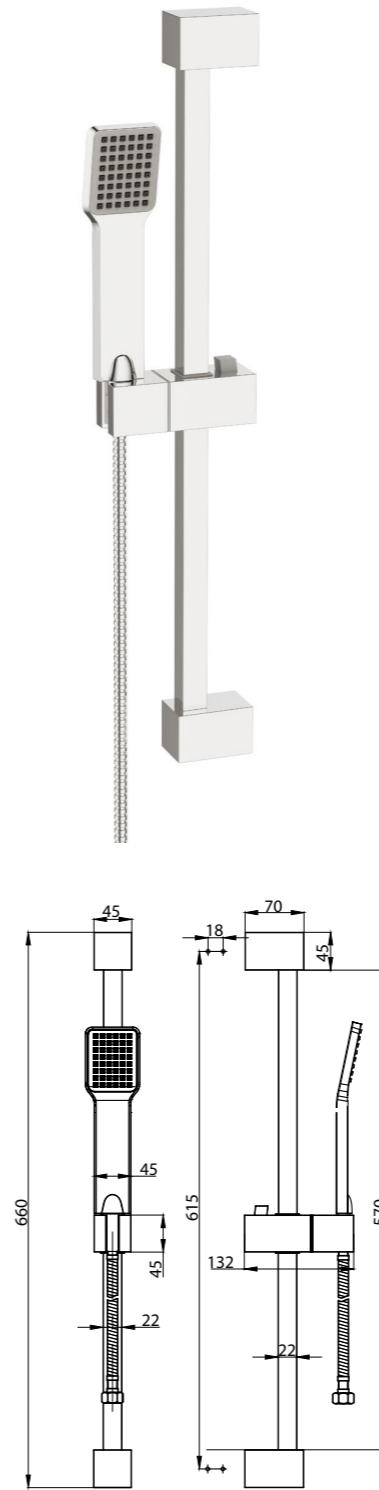

ROM-DFS-CRM
Ручной душ со штуцером
с держателем

ROM-SLD-CRM
Верхний душ,
25x25x1 см

ROM-BC-CRM
Излив для ванны

ROM-SAL-CRM
Душевой гарнитур

ROMANO-VSCM-CRM
Душевая стойка со смесителем
для ванны, верхним и ручным душем