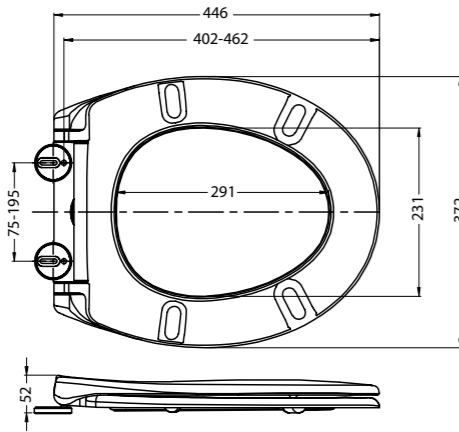

- Жесткая крышка-сиденье из дюропласта с механизмом Soft Close
- Габаритные размеры: 446x372x52
- Подходит для унитазов серии Prospero

BB2004SC