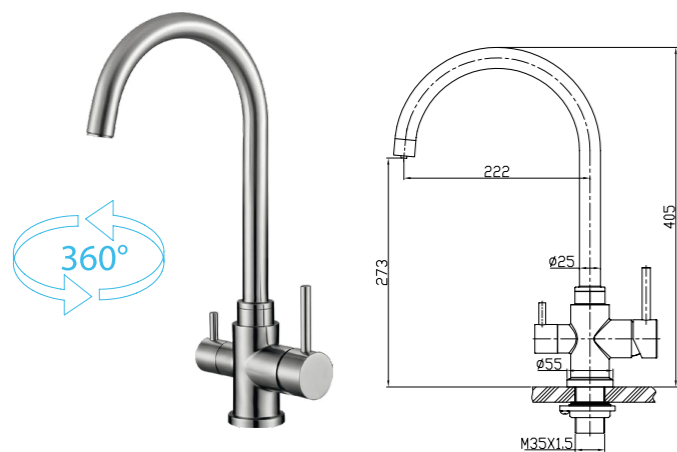

BB-LAM15A-IN

Смеситель для кухни под фильтр для питьевой воды, нержавеющая сталь, исполнение «сатин»