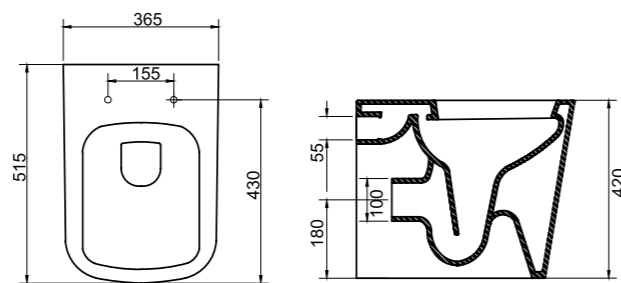

Биде подвесное
BB120BH
Биде, крепление