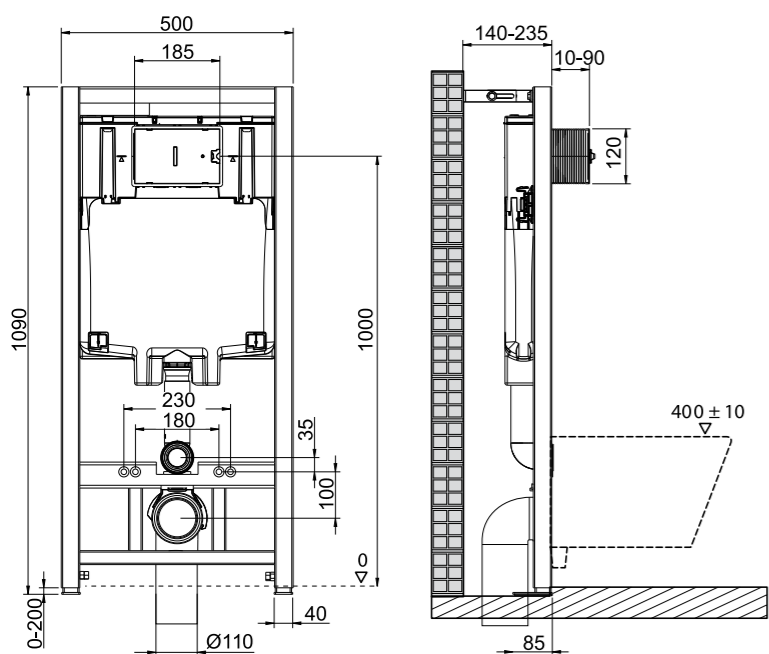

BB002-80

Инсталляция BelBagno 80 для подвесного унитаза, 1150*500*80 мм, со смывным бачком скрытого монтажа, фронтальное управление, крепление к стене в комплекте

- Совместима со всеми видами подвесных унитазов;
- Подходит для легких стен;
- Рама испытана нагрузкой 400 кг;
- Фановый отвод для слива, регулируемый по глубине;
- Легкость и быстрота установки
- Регулируется по высоте от 0 до 200 мм. Глубина без крепежа 105 мм. Подвод воды сверху. Объем бачка 6 л. Заводская настройка слива 3/6 л. Возможна настройка 3/4,5 л.

В комплекте:
Крепежные элементы для унитаза;
Крепежные элементы для рамы;
Комплект соединительных патрубков для унитаза;
Фановый отвод для слива и переходник Ø90/110;
G1/2" запорный клапан.

BB003-30

Инсталляция BelBagno 30 для подвесного унитаза, 1150*300*187 мм, со смывным бачком скрытого монтажа, фронтальное управление, крепление к стене в комплекте

- Совместима с моделями подвесных унитазов с расстоянием между креплениями 180 мм;
- Подходит для легких стен;
- Рама испытана нагрузкой 400 кг;
- Быстрая и легкая установка;
- Фановый отвод для слива, регулируемый по глубине;
- Регулируется по высоте от 0 до 150 мм;
- **Возможна установка в угол.** Идеальна для маленьких санузлов;
- Ширина - 300 мм. Глубина без крепежа 190 мм. Объем бачка 6 л. Заводская настройка слива 3/6 л - единственно возможный вариант. Подвод воды сверху.

В комплекте:
Крепежные элементы для унитаза;
Крепежные элементы для рамы к полу;
Комплект соединительных патрубков для унитаза;
Фановый отвод для слива и переходник Ø90/110;
G1/2" запорный клапан.

Информация о механических панелях слива для инсталляции BB003-30 приведена на стр.84-85