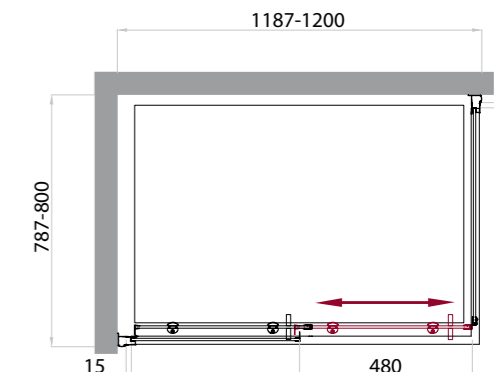

UNO

- дверь с одной раздвижной створкой
- высота 1850 мм
- возможность комплектации поддонами типа АН (поддон приобретается отдельно)
- герметичность
- ресурс эксплуатации 15 лет или 35 000 циклов открывания
- закалённое стекло, стандарт EN12150-1:2000

Артикул	Условные размеры, мм	Габариты с диапазоном регулировок, мм	Ширина входа, мм	Тип стекла	Толщина стекла, мм
UNO-AH-1-100/80-C-Cr	1000x800x1850	(987-1000)x(787x800)	420	Clear	5(door)/5(fix)
UNO-AH-1-100/80-P-Cr	1000x800x1850	(987-1000)x(787x800)	420	Punto	5(door)/5(fix)
UNO-AH-1-100/90-C-Cr	1000x900x1850	(987-1000)x(887x900)	420	Clear	5(door)/5(fix)
UNO-AH-1-100/90-M-Cr	1000x900x1850	(987-1000)x(887x900)	420	Matte	5(door)/5(fix)
UNO-AH-1-110/80-C-Cr	1100x800x1850	(1087-1100)x(787x800)	450	Clear	5(door)/5(fix)
UNO-AH-1-110/80-P-Cr	1100x800x1850	(1087-1100)x(787x800)	450	Punto	5(door)/5(fix)
UNO-AH-1-110/80-M-Cr	1100x800x1850	(1087-1100)x(787x800)	450	Matte	5(door)/5(fix)
UNO-AH-1-120/80-C-Cr	1200x800x1850	(1187-1200)x(787x800)	480	Clear	5(door)/5(fix)
UNO-AH-1-120/80-P-Cr	1200x800x1850	(1187-1200)x(787x800)	480	Punto	5(door)/5(fix)
UNO-AH-1-120/80-M-Cr	1200x800x1850	(1187-1200)x(787x800)	480	Matte	5(door)/5(fix)
UNO-AH-1-120/90-C-Cr	1200x900x1850	(1187-1200)x(887x900)	480	Clear	5(door)/5(fix)
UNO-AH-1-120/90-P-Cr	1200x900x1850	(1187-1200)x(887x900)	480	Punto	5(door)/5(fix)
UNO-AH-1-120/100-C-Cr	1200x1000x1850	(1187-1200)x(987x1000)	480	Clear	5(door)/5(fix)
UNO-AH-1-120/100-M-Cr	1200x1000x1850	(1187-1200)x(987x1000)	480	Matte	5(door)/5(fix)