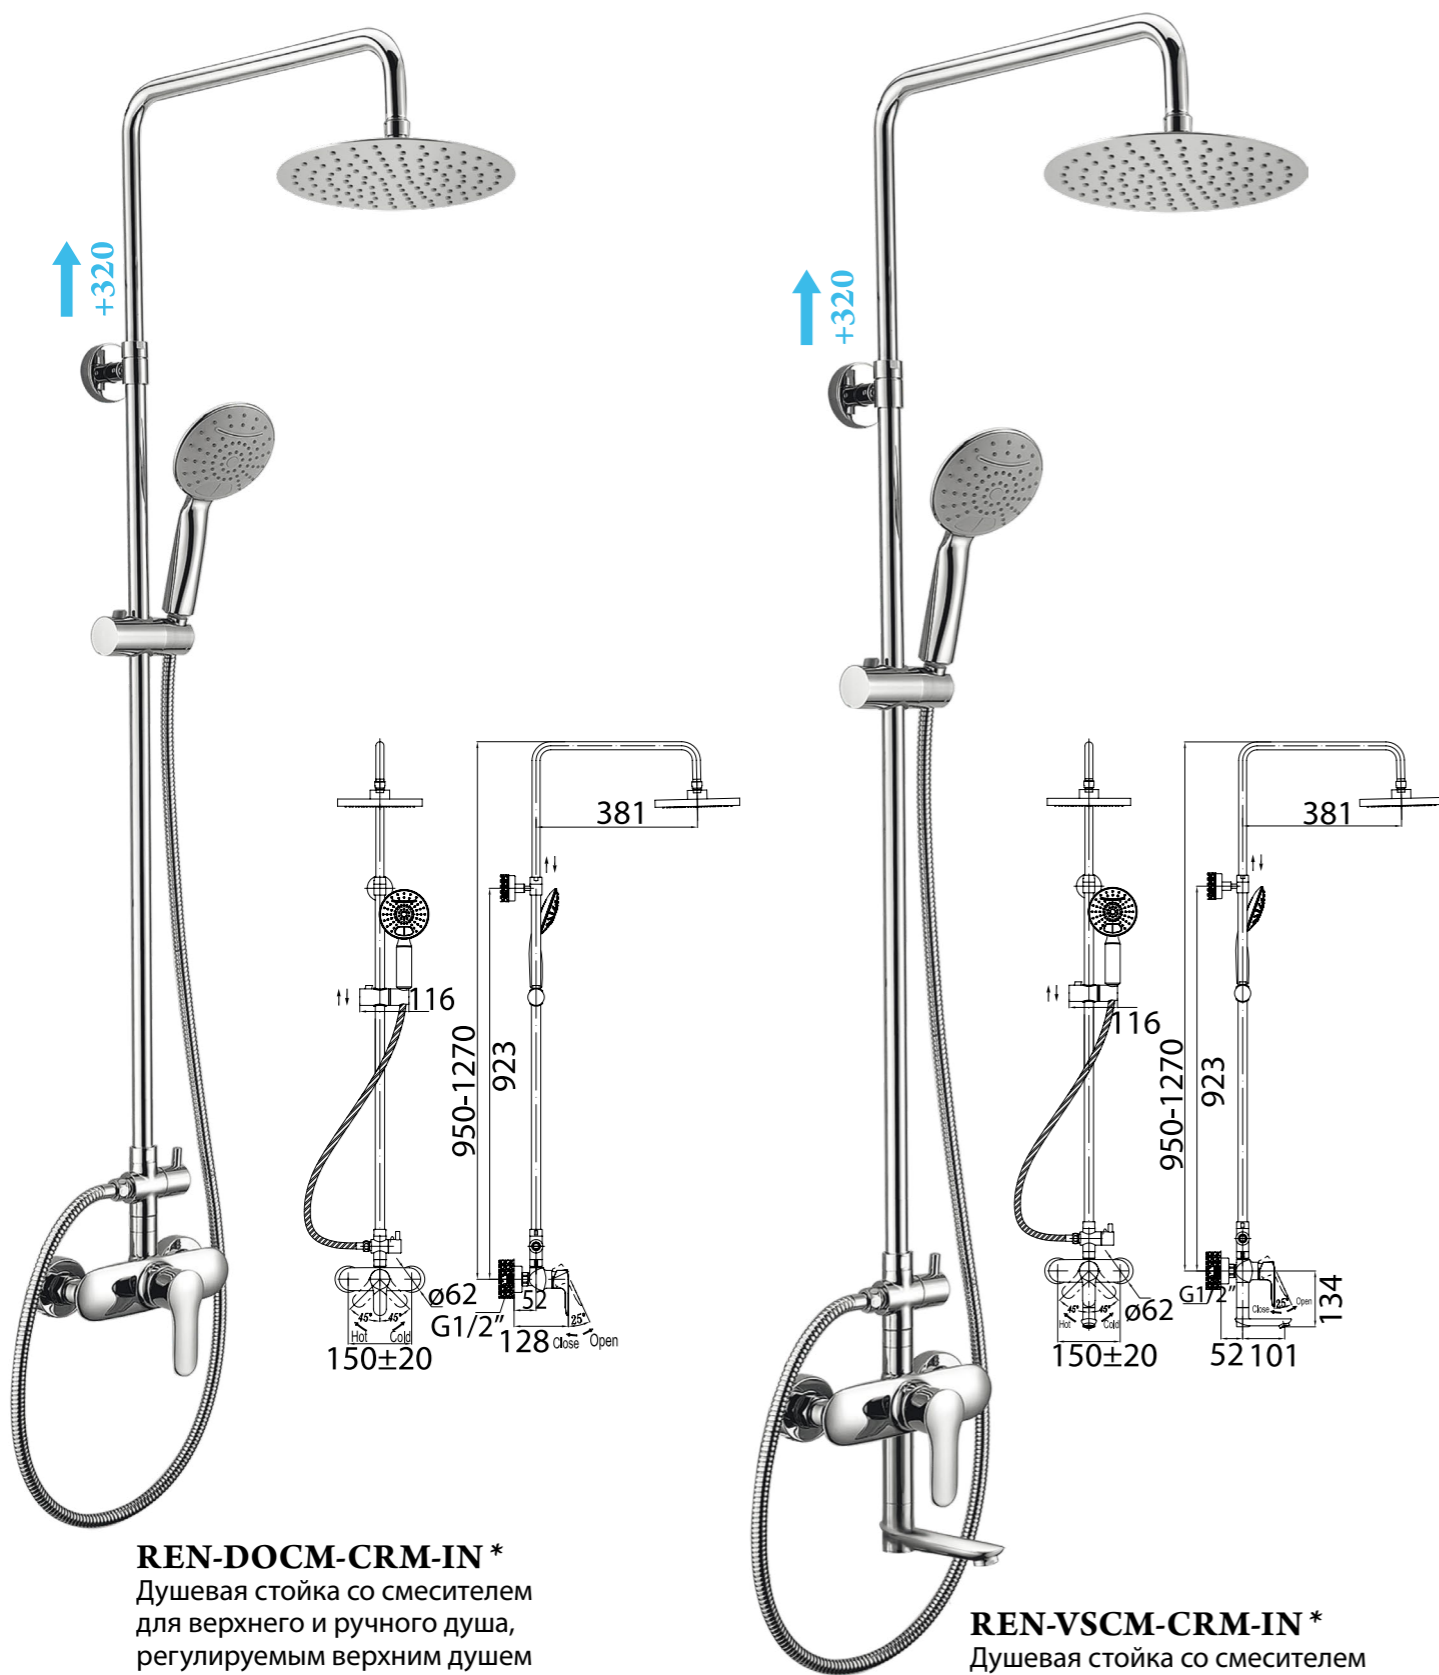

REN-DOCM-CRM-IN *
Душевая стойка со смесителем для верхнего и ручного душа, регулируемым верхним душем в комплекте с ручным душем

REN-VSCM-CRM-IN *
Душевая стойка со смесителем для ванны, регулируемым верхним душем в комплекте с ручным душем

ОБРАТИТЕ ВНИМАНИЕ

* Верхний душ выполнен из нержавеющей стали (арт. -IN)
** Верхний душ выполнен из латуни