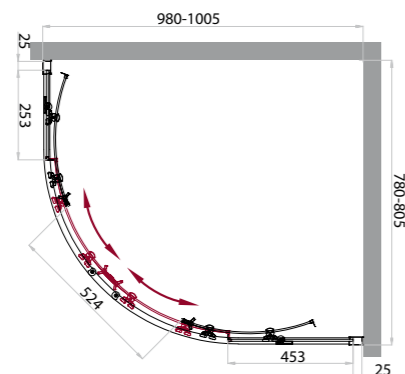

SELA-RH-2

- две раздвижных двери
- высота 1900 мм
- возможность комплектации поддонами типа R (радиус 550) (поддоны приобретаются отдельно)
- герметичность
- ресурс эксплуатации 15 лет или 35 000 циклов открывания
- закалённое стекло, стандарт EN12150-1:2000