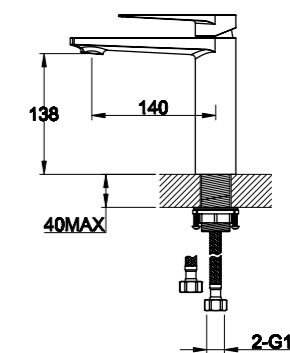

CAR-LVMA-CRM
Смеситель для раковины