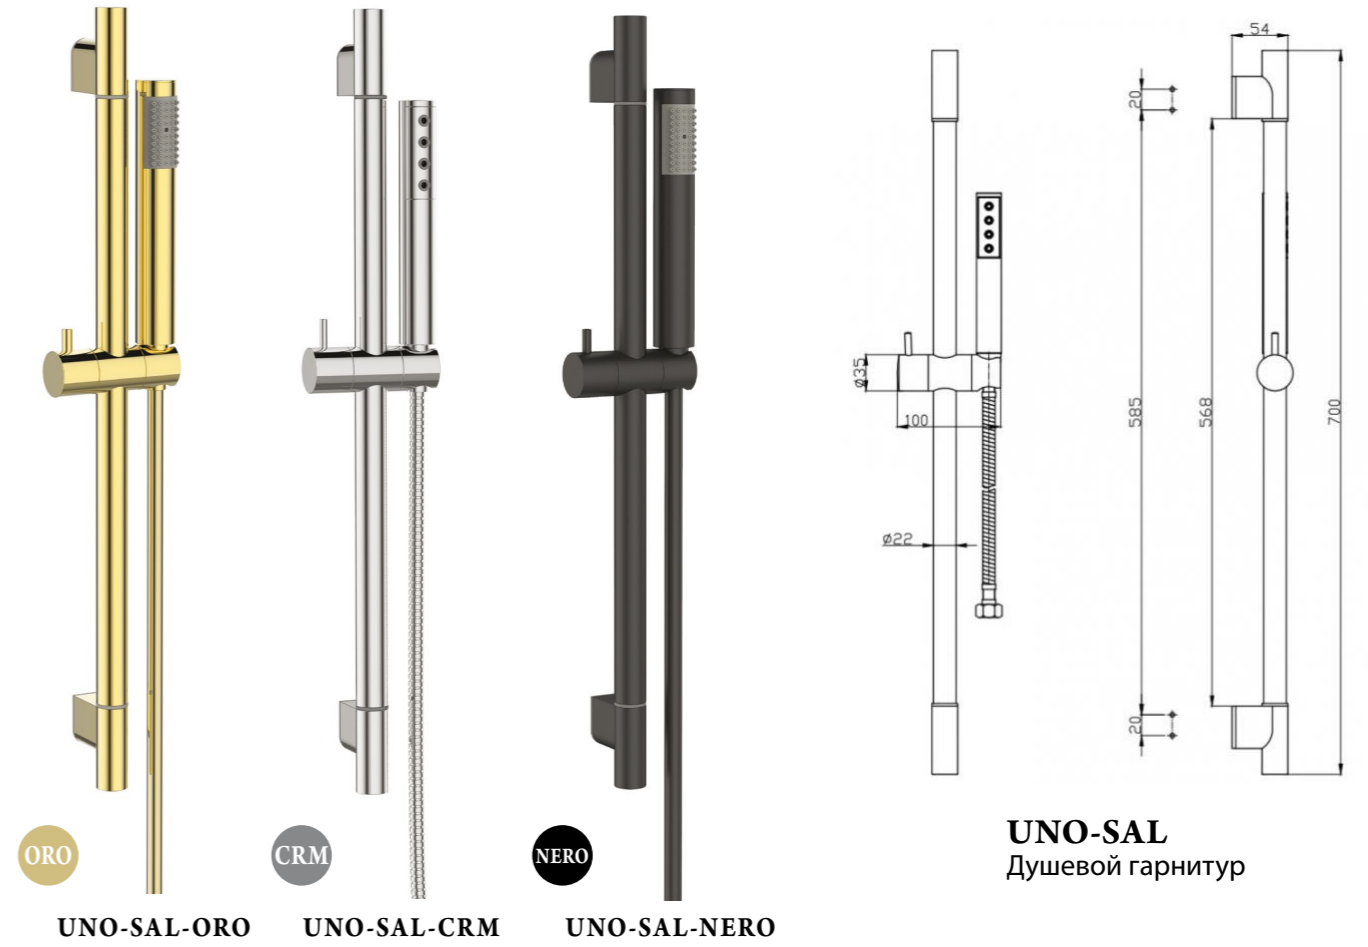

BB-SC-CRM

Донный клапан с системой «Клик-клак» без перелива, хром

UNO-LMC
Смеситель для накладных раковин

UNO-VASM
Смеситель для ванны и душа

UNO-FMT
Напольный смеситель для ванны

Коллекцию LUCE отличает строгость линий дизайна и элегантность стилистических решений. Сдержанные формы и сверхтонкие элементы корпуса и ручки, разумно сочетающиеся прямые линии и квадратичные детали, – результат долгой работы по достижению гармонии на уровне дизайна. Минималистическая чистота линий придает изделиям современную элегантность и оттенок роскоши.