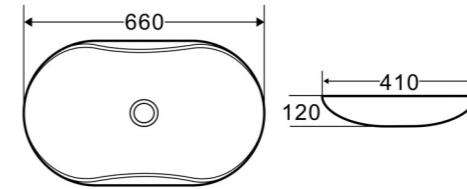

Раковина накладная
BB1396