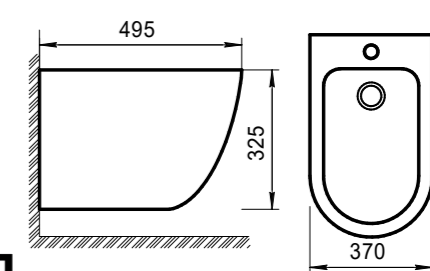

ОБРАТИТЕ ВНИМАНИЕ
Безободковые унитазы SFERA-R **BB046CHR** комплектуются быстростъёмными дюропластовыми сиденьями с механизмами Soft Close **BB870SC**, **BB2111SC** и **BB1055C**

ОБРАТИТЕ ВНИМАНИЕ
Безободковые унитазы SFERA-R **BB2141CBR** комплектуются быстростъёмными дюропластовыми сиденьями с механизмами Soft Close **BB2111SC**, **BB2031SC**, **BB8655C**, **BB1055C**, **BB2031SC**, **BB20345C**