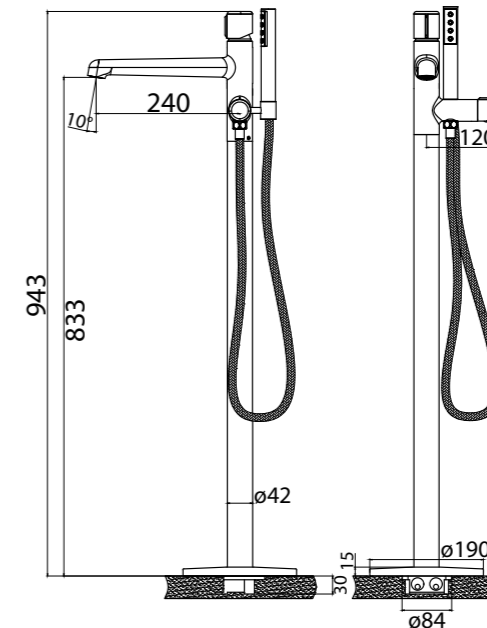

BB-SC-CRM

Донный клапан с системой «Клик-клак» без перелива, хром

UNO-LMC
Смеситель для накладных раковин

UNO-VASM
Смеситель для ванны и душа

UNO-FMT
Напольный смеситель для ванны

Коллекцию LUCE отличает строгость линий дизайна и элегантность стилистических решений. Сдержанные формы и сверхтонкие элементы корпуса и ручки, разумно сочетающиеся прямые линии и квадратичные детали, – результат долгой работы по достижению гармонии на уровне дизайна. Минималистическая чистота линий придает изделиям современную элегантность и оттенок роскоши.