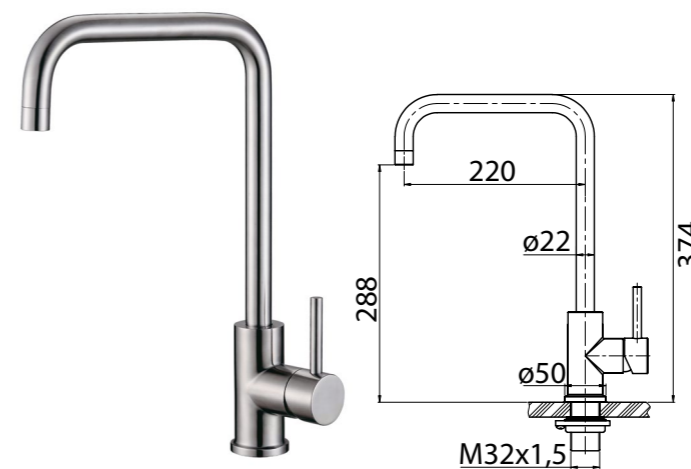

BB-LAM03A-IN
Смеситель для кухни,
нержавеющая сталь,
исполнение «сатин»