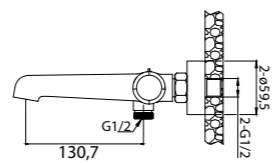

UNO-VASM
Смеситель для ванны и душа