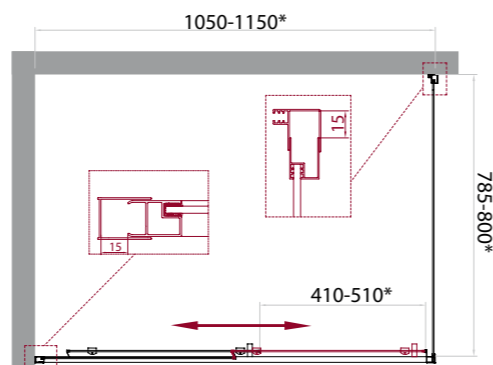

UNIQUE

* Диапазоны регулировок различных вариантов размеров см. в таблице

- дверь с одной раздвижной створкой
- высота 1900 мм
- возможность комплектации поддонами типа AH (поддоны приобретаются отдельно)
- герметичность
- ресурс эксплуатации 15 лет или 35 000 циклов открывания
- закалённое стекло, стандарт EN12150-1:2000

Артикул	Условные размеры, мм	Габариты с диапазоном регулировок, мм	Ширина входа, мм	Тип стекла	Толщина стекла, мм
UNIQUE-AH-1-100/115-80-C(M,P)-Cr	1000x800x1900	(1050-1150)x(785-800)x1900	410-510	Clear (Matte, Punto)	5
UNIQUE-AH-1-100/115-90-C(M,P)-Cr	1000x900x1900	(1050-1150)x(885-900)x1900	410-510	Clear (Matte, Punto)	5
UNIQUE-AH-1-100/115-100-C(M)-Cr	1000x1000x1900	(1050-1150)x(985-1000)x1900	410-510	Clear (Matte)	5
UNIQUE-AH-1-110/125-80-C(M,P)-Cr	1100x800x1900	(1100-1250)x(785-800)x1900	420-570	Clear (Matte, Punto)	5
UNIQUE-AH-1-110/125-90-C(M,P)-Cr	1100x900x1900	(1100-1250)x(885-900)x1900	420-570	Clear (Matte, Punto)	5
UNIQUE-AH-1-110/125-100-C(M)-Cr	1100x1000x1900	(1100-1250)x(985-1000)x1900	420-570	Clear (Matte)	5
UNIQUE-AH-1-120/135-80-C(M,P)-Cr	1200x800x1900	(1200-1350)x(785-800)x1900	450-600	Clear (Matte, Punto)	5
UNIQUE-AH-1-120/135-90-C(M,P)-Cr	1200x900x1900	(1200-1350)x(885-900)x1900	450-600	Clear (Matte, Punto)	5
UNIQUE-AH-1-120/135-100-C(M)-Cr	1200x1000x1900	(1200-1350)x(985-1000)x1900	450-600	Clear (Matte)	5