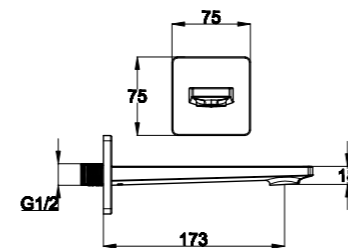

CAR-BC-CRM
Излив для ванны