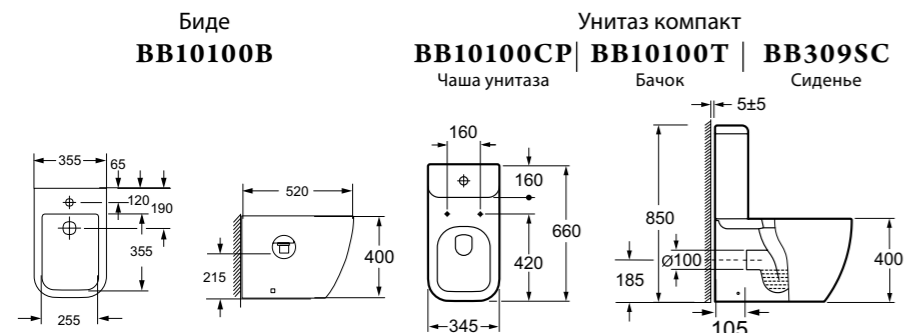

Унитаз с бачком, арматурой бачка и сиденьем
Особенности:
• двухрежимная арматура 3/6 литров GEBERIT;
• жесткая крышка-сиденье из дюропласта, быстросъемное, с механизмом Soft Close;
• слив по всему периметру чаши унитаза;
• бесшумное наполнение, нижний подвод воды к бачку

ОБРАТИТЕ ВНИМАНИЕ

Комплектация унитазов BelBagno:
– быстросъемные дюропластовые сиденья с механизмами Soft Close;
– сливная двухрежимная арматура Geberit 3/4.5 литров.
Конструктивные особенности:
– горизонтальный выпуск воды;
– нижний подвод воды к бачку, бесшумное наполнение.

i

Унитаз подвесной безободковый
Особенности:
• безободковый;
• жесткая крышка-сиденье из дюропласта, быстросъемное, с механизмом Soft Close;
• слив по всему периметру чаши унитаза

i

Унитаз приставной
Особенности:
• жесткая крышка-сиденье из дюропласта, быстросъемное, с механизмом Soft Close;
• слив по всему периметру чаши унитаза