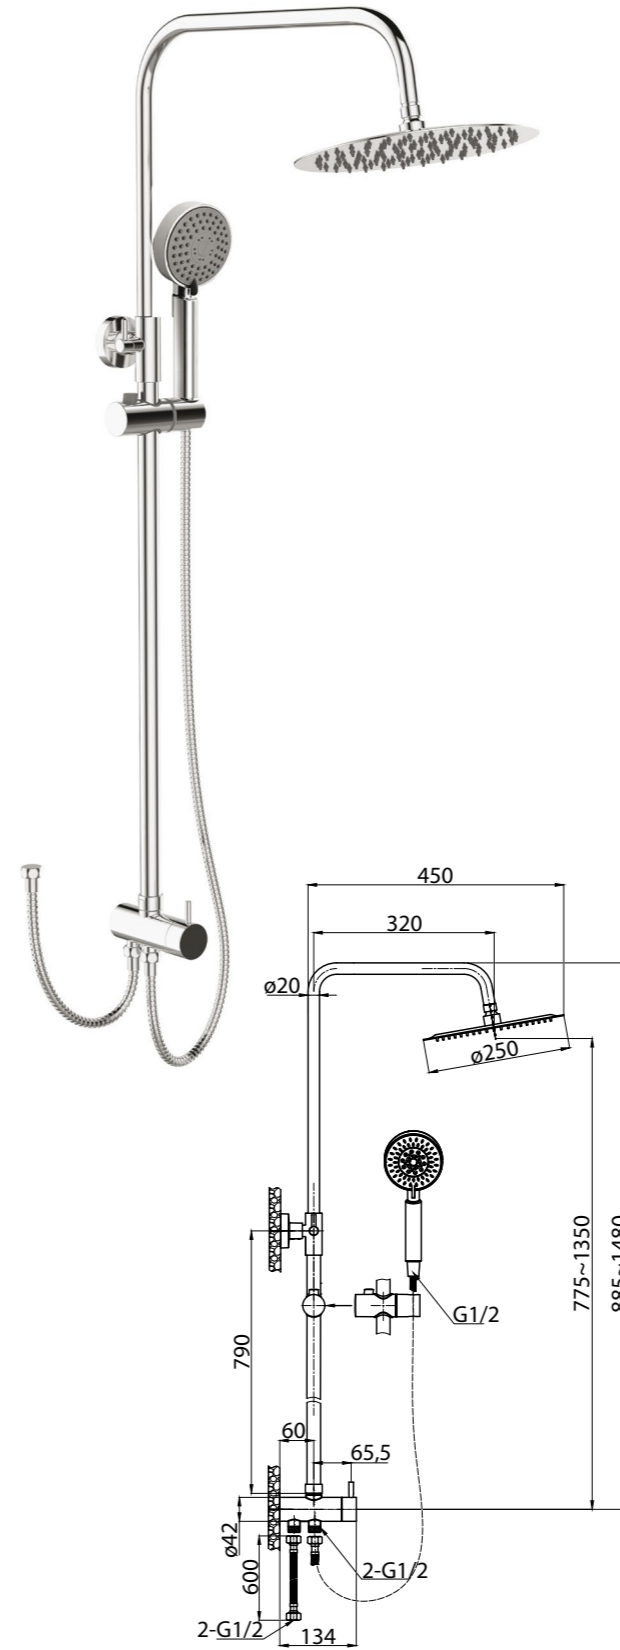

ANCONA-DOC2FD-CRM
Душевая стойка без смесителя, с двумя гибкими шлангами

ANCONA-DOCM-CRM
Душевая стойка со смесителем для душа, верхним и ручным душем

ANCONA-VSCM-CRM
Душевая стойка со смесителем для ванны, верхним и ручным душем. Диаметр верхнего душа 25 см