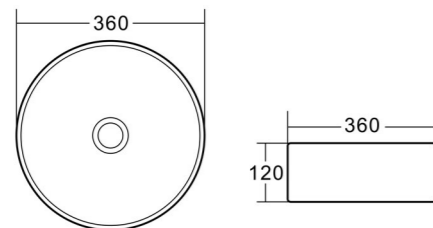

без площадки под смеситель