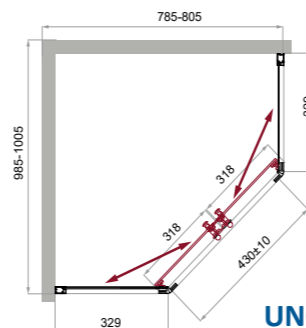

UNO-195-P-2