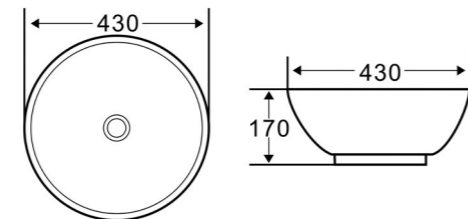

без площадки под смеситель

Раковина накладная
BB1357

Раковина накладная
BB1147