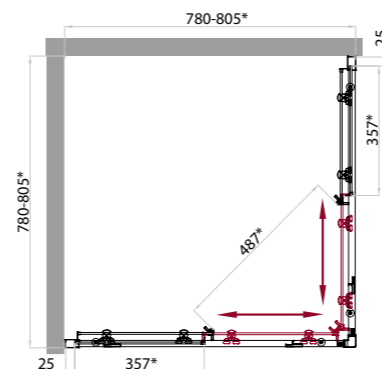

Артикул	Условные размеры, мм	Габариты с диапазоном регулировок, мм	Ширина входа, мм	Тип стекла	Толщина стекла, мм
SELA-R-2-80-P-Cr	800x800x1900	(780-805)x(780-805)	453	Punto	6
SELA-R-2-85-P-Cr	850x850x1900	(830-855)x(830-855)	540	Punto	6
SELA-R-2-90-C(P)-Cr	900x900x1900	(880-905)x(880-905)	590	Clear (Punto)	6
SELA-R-2-95-C-Cr	950x950x1900	(930-955)x(930-955)	590	Clear	6
SELA-RH-2-100/80-C(P)-Cr	1000x800x1900	(980-1005)x(780-805)	524	Clear (Punto)	6

- две раздвижных двери
- высота 1900 мм
- возможность комплектации поддонами типа R (радиус 550) (поддоны приобретаются отдельно)
- герметичность
- ресурс эксплуатации 15 лет или 35 000 циклов открывания
- закалённое стекло, стандарт EN12150-1:2000

Артикул	Условные размеры, мм	Габариты с диапазоном регулировок, мм	Ширина входа, мм	Тип стекла	Толщина стекла, мм
SELA-A-2-80-P-Cr	800x800x1900	(780-805)x(780-805)	455	Punto	6
SELA-A-2-85-P-Cr	850x850x1900	(830-855)x(830-855)	491	Punto	6
SELA-A-2-90-C(P)-Cr	900x900x1900	(880-905)x(880-905)	526	Clear (Punto)	6
SELA-A-2-95-P-Cr	950x950x1900	(930-955)x(930-955)	562	Clear (Punto)	6
SELA-AH-2-100/80-C(P)-Cr	1000x800x1900	(980-1005)x(780-805)	531	Clear (Punto)	6
SELA-AH-2-120/80-C(P)-Cr	1200x800x1900	(1180-1205)x(780-805)	596	Clear (Punto)	6
SELA-AH-2-100/90-C(P)-Cr	1000x900x1900	(980-1005)x(880-905)	546	Clear (Punto)	6
SELA-AH-2-120/90-C(P)-Cr	1200x900x1900	(1180-1205)x(880-905)	624	Clear (Punto)	6

SELA-A-2

- две раздвижных двери
- высота 1900 мм
- возможность комплектации поддонами типа AH (поддон приобретается отдельно)
- герметичность
- ресурс эксплуатации 15 лет или 35 000 циклов открывания