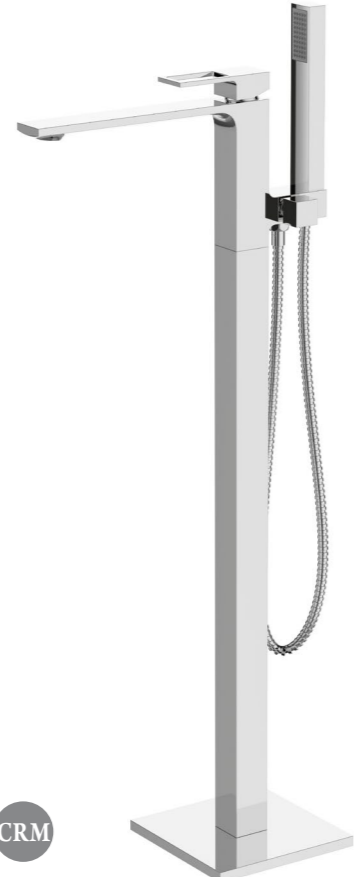

LUC-DFS-ORO

CRM

LUC-DFS-CRM

NERO

LUC-DFS-NERO

LUC-DFC
Ручной душ со шлангом и держателем

ORO

LUC-FMT-ORO