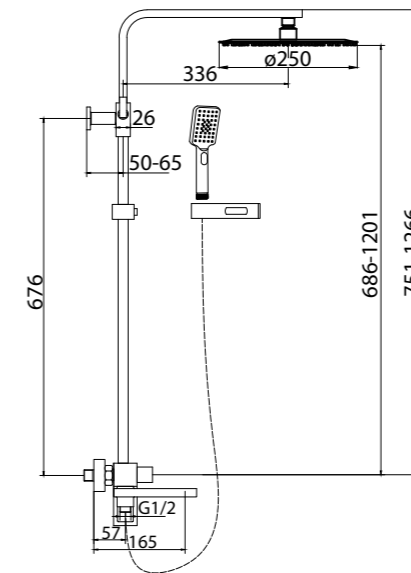

Душевая стойка со смесителем для верхнего и ручного душа