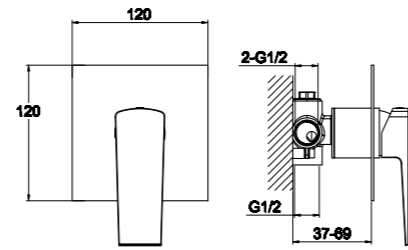

ARL-BDM-CRM
Встраиваемый смеситель