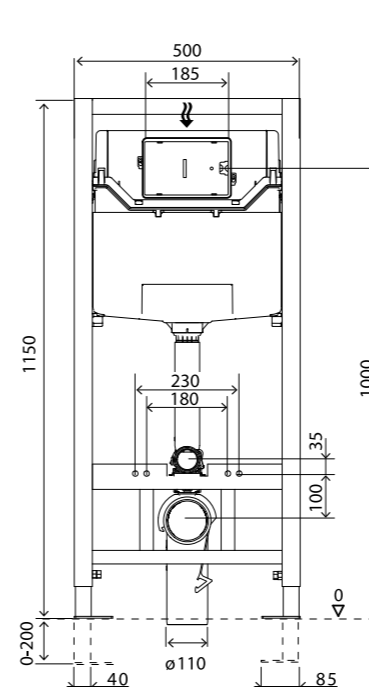

BB001-120

Инсталляция BelBagno 120 для подвесного унитаза, 1150*500*120 мм, со смывным бачком скрытого монтажа, фронтальное управление, крепление к стене в комплекте

- Совместима со всеми видами подвесных унитазов;
- Подходит для легких стен;
- Рама испытана нагрузкой 400 кг;
- Фановый отвод для слива, регулируемый по глубине;
- Легкость и быстрота установки;
- Регулируется по высоте от 0 до 200 мм. Глубина без крепежа 125 мм. Подвод воды справа, слева, сверху. Объем бачка 7 л. Заводская настройка слива 3/6 л. Возможны настройки 2/4 л и 3/7 л.

В комплекте:
Крепежные элементы для унитаза;
Крепежные элементы для рамы;
Комплект соединительных патрубков для унитаза;
Фановый отвод для слива и переходник $\varnothing 90/110$;
G1/2" запорный клапан.