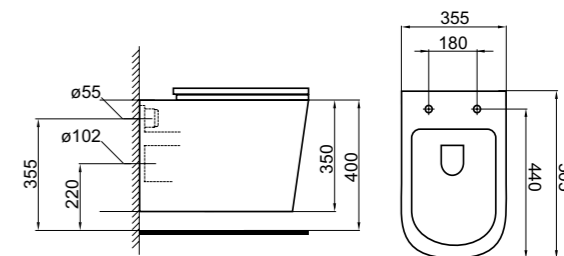

ОБРАТИТЕ ВНИМАНИЕ

Безободковые унитазы VENETO могут дополнительно комплектоваться быстроразъемными дюрпластовыми сиденьями с механизмами Soft Close BB128SC