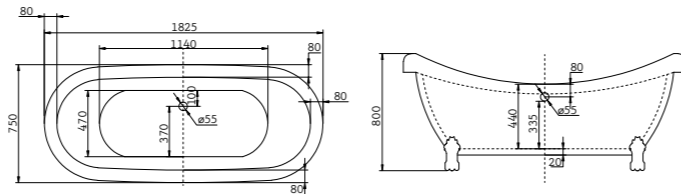

BB12
1775x805x550