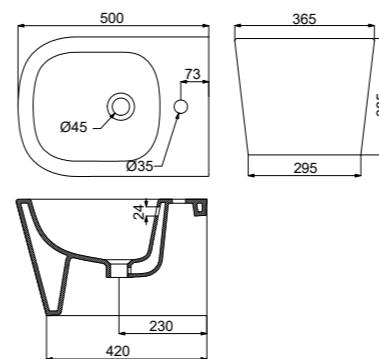

Биде напольное
BB120B
Биде