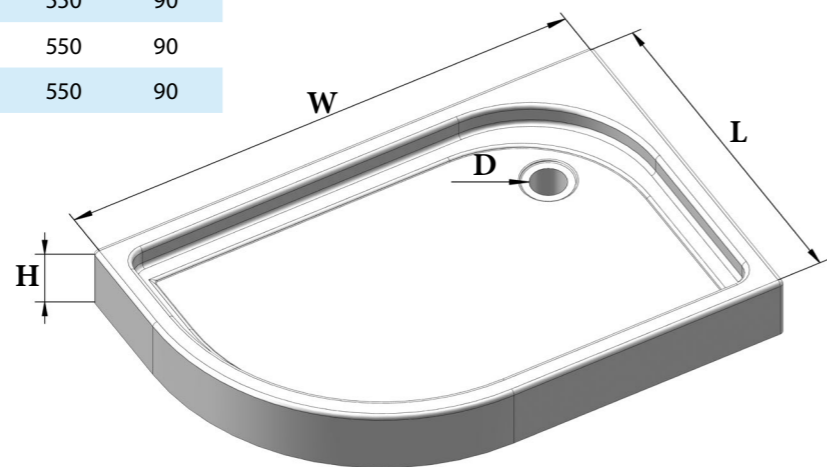

Артикул	Длина (L)/ ширина (W), мм	Высота (H), мм	Ради- ус (R) мм	Диа- метр, (D), мм
TRAY-BB-R-80-550-15-W	800x800	150	550	90
TRAY-BB-R-85-550-15-W	850x850	150	550	90
TRAY-BB-R-90-550-15-W	900x900	150	550	90
TRAY-BB-R-95-550-15-W	950x950	150	550	90

Артикул	Длина (L)/ ширина (W), мм	Высота (H), мм	Ради- ус (R) мм	Диа- метр, (D), мм
TRAY-BB-RH-100/80-550-15-W-L	1000x800	150	550	90
TRAY-BB-RH-100/80-550-15-W-R	1000x800	150	550	90
TRAY-BB-RH-120/80-550-15-W-L	1200x800	150	550	90
TRAY-BB-RH-120/80-550-15-W-R	1200x800	150	550	90