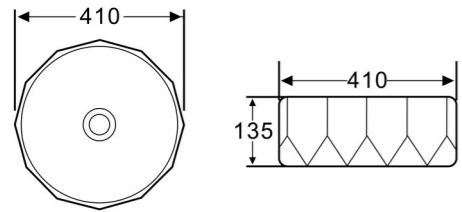

Раковина накладная
BB1409H301