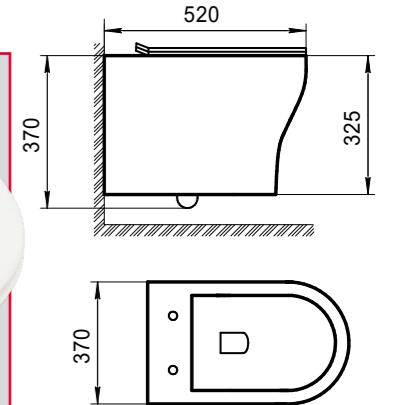

Унитаз подвесной безободковый
BB340CHR | BB2020-1SC
Чаша унитаза | Сиденье