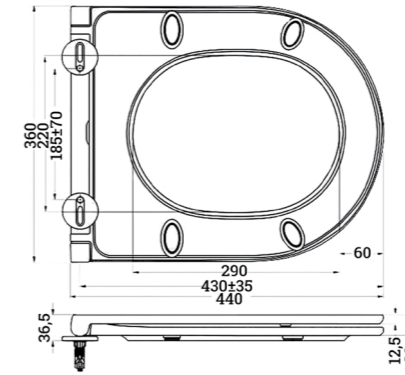

- Жесткая крышка-сиденье из дюропласта с механизмом Soft Close
- Габаритные размеры: 440x360x50
- Подходит для унитазов серий Sfera-R, Flay-R, Marino, Amanda, Loto

BB865SC

Сиденья для унитазов

- Жесткая крышка-сиденье из дюропласта с механизмом Soft Close
- Габаритные размеры: 440x360x36,5
- Подходит для унитазов серий Flay-R, Marino, Amanda, Tre