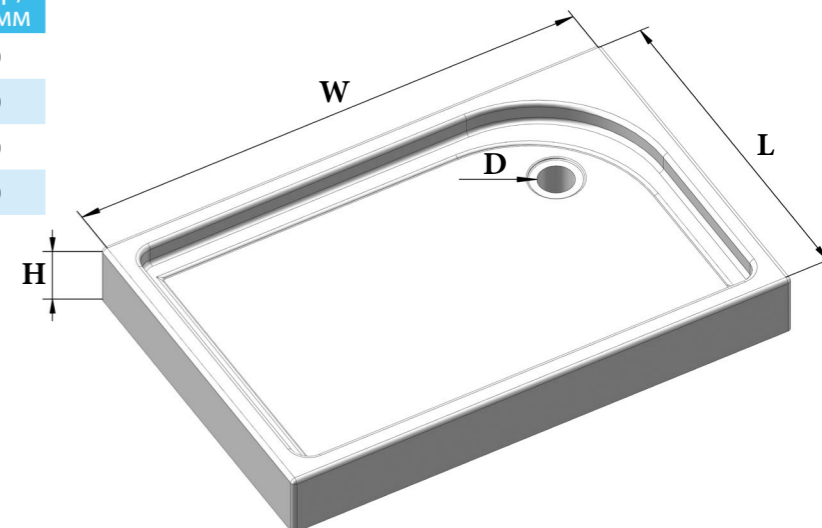

Артикул	Длина (L)/ ширина (W), мм	Высота (H), мм	Диа- метр, (D), мм
TRAY-BB-A-80-15-W	800x800	150	90
TRAY-BB-A-85-15-W	850x850	150	90
TRAY-BB-A-90-15-W	900x900	150	90
TRAY-BB-A-95-15-W	950x950	150	90

Артикул	Длина (L)/ ширина (W), мм	Высота (H), мм	Диа- метр, (D), мм
TRAY-BB-AH-100/80-15-W-L	1000x800	150	90
TRAY-BB-AH-100/80-15-W-R	1000x800	150	90
TRAY-BB-AH-120/80-15-W-L	1200x800	150	90
TRAY-BB-AH-120/80-15-W-R	1200x800	150	90