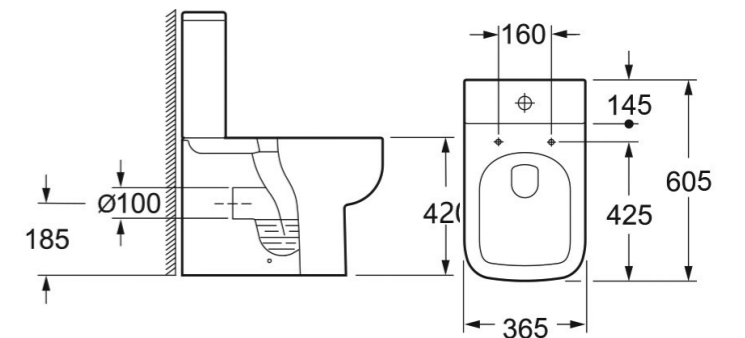

Унитаз компакт безободковый
BB8604CPR | **BB8604T** | **BB8604SC**
Чаша унитаза   Бачок   Сиденье