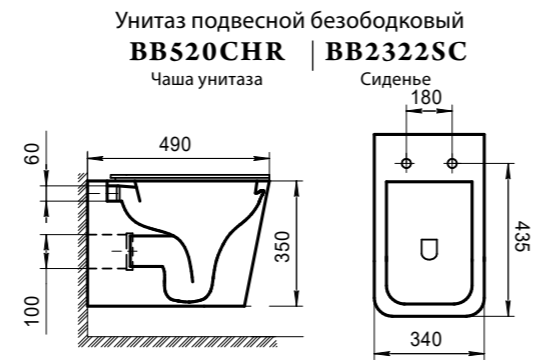

Биде
BB003B

Унитаз приставной безободковый
BB003CBR | **BB2112SC**
Чаша унитаза | Сиденье

ОБРАТИТЕ ВНИМАНИЕ

Безободковые унитазы ARDENTE-R **BB003CBR** комплектуются быстроразъемными дюропластовыми сиденьями с механизмами Soft Close **BB2112SC**, **BB2312SC**, **BB2322SC**