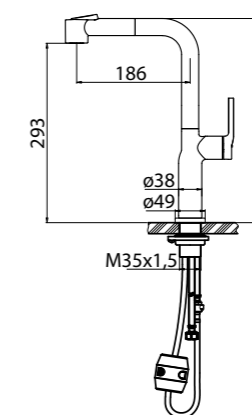

BB-LAM60
Смеситель для кухни с выдвижным
изливом, двухрежимный