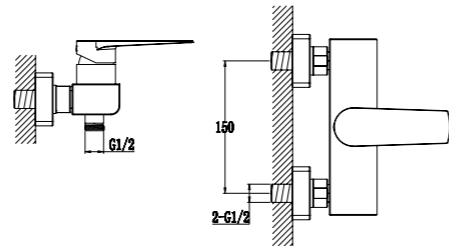

CAR-ESDM-CRM
Смеситель для душа