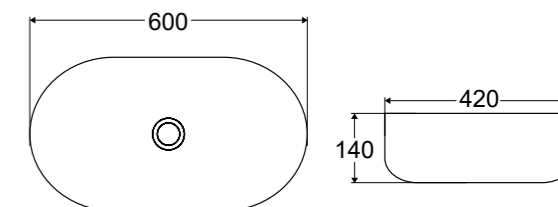

Раковины накладные

BB1084

Раковина накладная
BB1084
BB1084H301
BB1084H316
BB1084H311

Артикул	Описание	Цвет
BB1084	Раковина накладная, 600x420x140	белый матовый
BB1084H301	Раковина накладная, 600x420x140	чёрный матовый
BB1084H311	Раковина накладная, 600x420x140	серый матовый
BB1084H316	Раковина накладная, 600x420x140	бежевый матовый