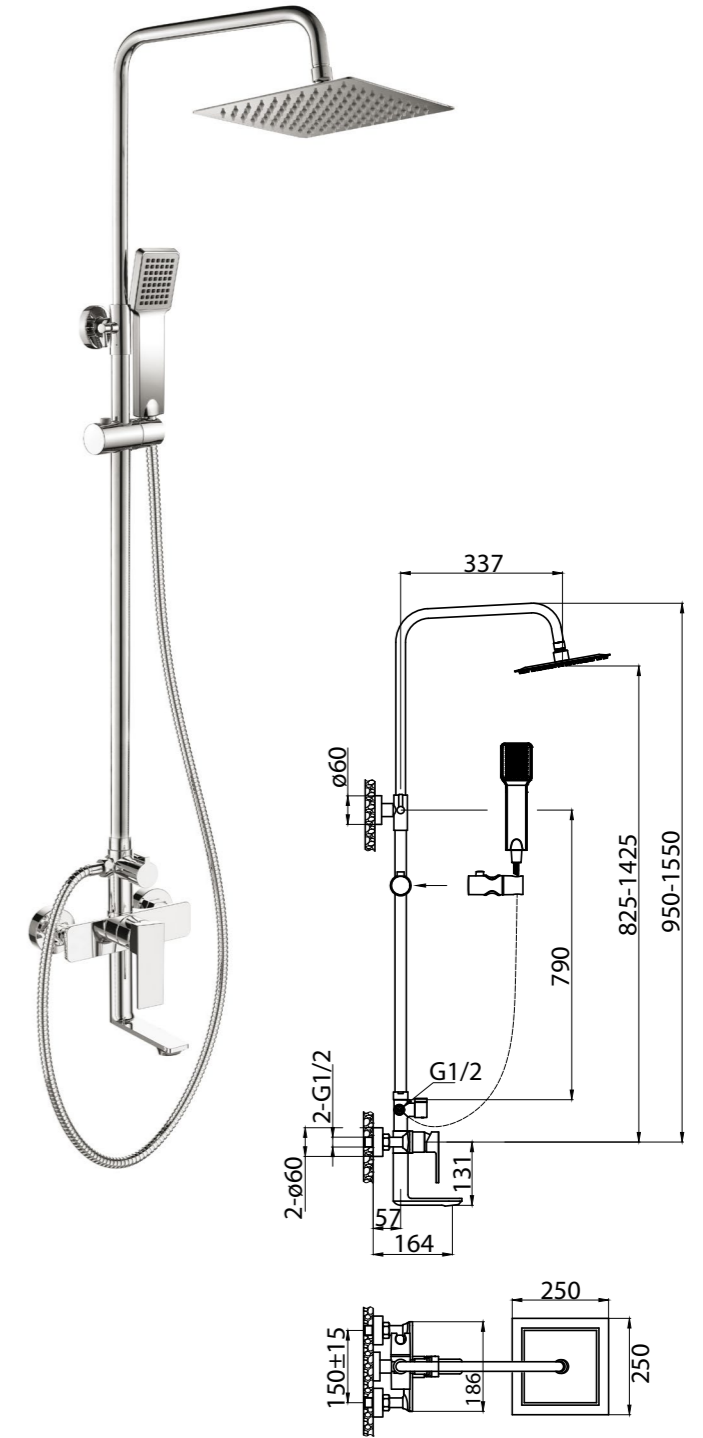

ROM-DFS-CRM
Ручной душ со штуцером
с держателем

ROM-SLD-CRM
Верхний душ,
25x25x1 см

ROM-BC-CRM
Излив для ванны

ROM-SAL-CRM
Душевой гарнитур

ROMANO-VSCM-CRM
Душевая стойка со смесителем
для ванны, верхним и ручным душем