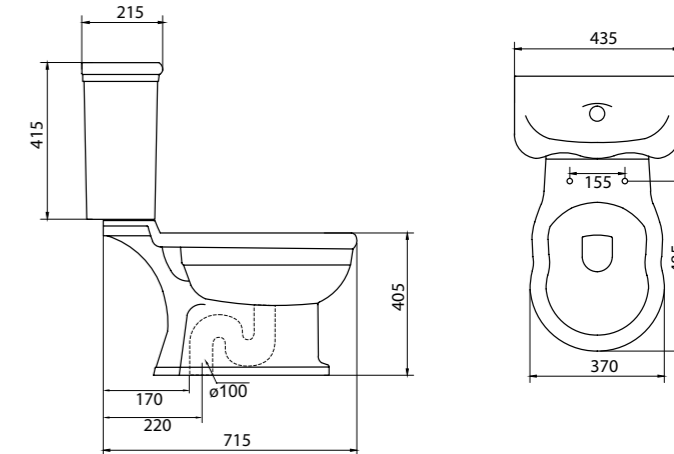

Унитаз компакт S-trap **
BB115CPS | **BB115T** | **BB115SCM-CRM**
Чаша унитаза | Бачок | Сиденье