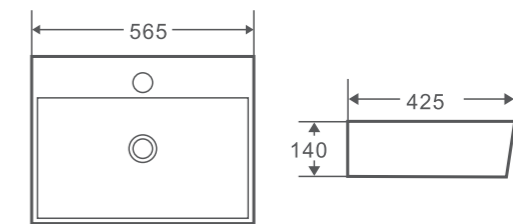

квадратные и прямоугольные
с площадкой под смеситель

Раковины накладные