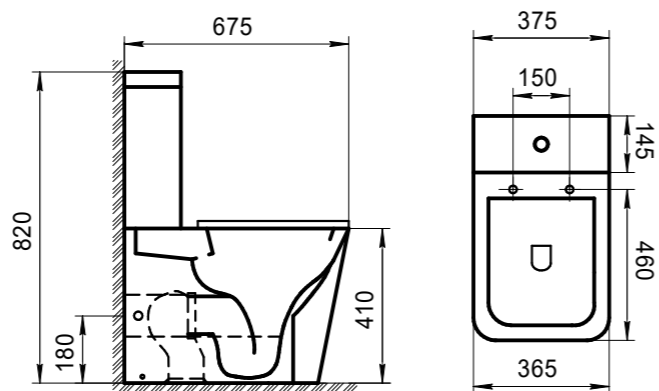

ОБРАТИТЕ ВНИМАНИЕ

Безободковые унитазы ARDENTE-R **BB02093CPR** комплектуются быстроразъемными дюропластовыми сиденьями с механизмами Soft Close **BB2112SC** и **BB2312SC**

Унитаз компактный безободковый
BB02093CPR | **BB02093T** | **BB2112SC**
Чаша унитаза | Бачок | Сиденье