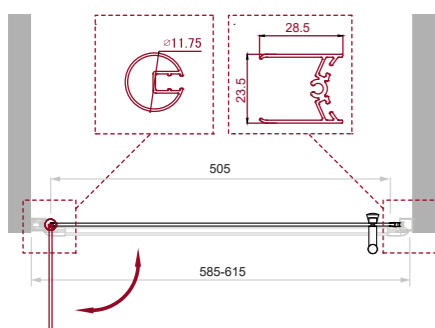

Душевые двери

Артикул	Условные размеры, мм	Габариты с диапазоном регулировок, мм	Ширина входа, мм	Тип стекла	Толщина стекла, мм
UNO-B-1-60-C(P)-Cr	600x1850	(585-615)x1850	505	Clear (Punto)	5(door)/4(fix)
UNO-B-1-65-C(P)-Cr	650x1850	(635-665)x1850	555	Clear (Punto)	5(door)/4(fix)
UNO-B-1-70-C(P)-Cr	700x1850	(685-715)x1850	605	Clear (Punto)	5(door)/4(fix)
UNO-B-1-75-C(P)-Cr	750x1850	(735-765)x1850	655	Clear (Punto)	5(door)/4(fix)
UNO-B-1-80-C(P)-Cr	800x1850	(785-815)x1850	705	Clear (Punto)	5(door)/4(fix)
UNO-B-1-85-C(P)-Cr	850x1850	(835-865)x1850	755	Clear (Punto)	5(door)/4(fix)
UNO-B-1-90-C(P)-Cr	900x1850	(885-915)x1850	805	Clear (Punto)	5(door)/4(fix)
UNO-B-1-100-C(P)-Cr	1000x1850	(985-1015)x1850	810	Clear (Punto)	5(door)/4(fix)
UNO-B-12-30+60-C-Cr	600x1850	(885-915)x1850	520	Clear (Punto)	5(door)/4(fix)
UNO-B-12-30+70-C-Cr	650x1850	(985-1015)x1850	620	Clear (Punto)	5(door)/4(fix)
UNO-B-12-40+70-C-Cr	700x1850	(1085-1115)x1850	620	Clear (Punto)	5(door)/4(fix)
UNO-B-12-50+70-C-Cr	750x1850	(1185-1215)x1850	620	Clear (Punto)	5(door)/4(fix)

- дверь в проём с одной распашной створкой
- высота 1850 мм
- возможность комплектации поддонами типа AH (поддон приобретается отдельно)
- герметичность
- ресурс эксплуатации 15 лет или 35 000 циклов открывания
- закалённое стекло, стандарт EN12150-1:2000

UNO-B-1

* Диапазоны регулировок различных вариантов размеров см. в таблице

Душевые двери