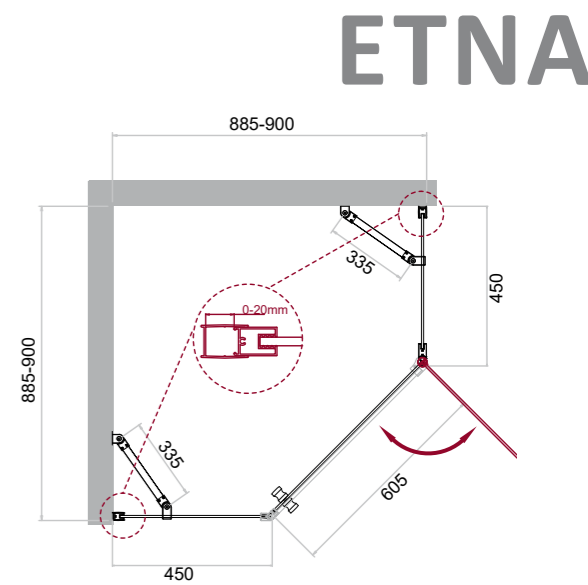

Душевые уголки

* Диапазоны регулировок различных вариантов размеров см. в таблице

- одна распашная дверь
- высота 1950 мм
- возможность комплектации поддонами типа P (поддон приобретается отдельно)
- герметичность
- ресурс эксплуатации 15 лет или 35 000 циклов открывания
- закалённое стекло, стандарт EN12150-1:2000

Артикул	Условные размеры, мм	Габариты с диапазоном регулировок, мм	Ширина входа, мм	Тип стекла	Толщина стекла, мм
ETNA-B-12-60/20-C-Cr	800x1950	(790-805)x1950	530	Clear	6
ETNA-B-12-60/30-C-Cr	900x1950	(890-905)x1950	580	Clear	6
ETNA-B-12-60/40-C-Cr	1000x1950	(990-1005)x1950	580	Clear	6
ETNA-B-12-60/60-C-Cr	1200x1950	(1190-1205)x1950	580	Clear	6
ETNA-B-12-60/20-C-Cr-90	800x1950	(790-810)x1950	530	Clear	6
ETNA-B-12-60/30-C-Cr-90	900x1950	(890-910)x1950	580	Clear	6
ETNA-B-12-60/40-C-Cr-90	1000x1950	(990-1010)x1950	580	Clear	6
ETNA-B-12-60/60-C-Cr-90	1200x1950	(1190-1210)x1950	580	Clear	6
ETNA-B-2-120-C-Cr	1180x1950	(1130-1180)x1950	1020	Clear	6
ETNA-B-2-130-C-Cr	1280x1950	(1230-1280)x1950	1120	Clear	6
ETNA-B-2-140-C-Cr	1380x1950	(1330-1380)x1950	1220	Clear	6
ETNA-B-2-150-C-Cr	1480x1950	(1430-1480)x1950	1320	Clear	6
ETNA-B-2-160-C-Cr	1580x1950	(1530-1580)x1950	1420	Clear	6
ETNA-B-2-170-C-Cr	1680x1950	(1630-1680)x1950	1520	Clear	6
ETNA-B-2-180-C-Cr	1780x1950	(1730-1780)x1950	1620	Clear	6
ETNA-B-2-190-C-Cr	1880x1950	(1830-1880)x1950	1720	Clear	6
ETNA-B-2-200-C-Cr	1980x1950	(1930-1980)x1950	1820	Clear	6
Артикул	Условные размеры, мм	Габариты с диапазоном регулировок, мм	Ширина входа, мм	Тип стекла	Толщина стекла, мм
ETNA-P-1-90-C-Cr	900x900x1950	(885-900)x(885-900)x1950	605	Clear	6