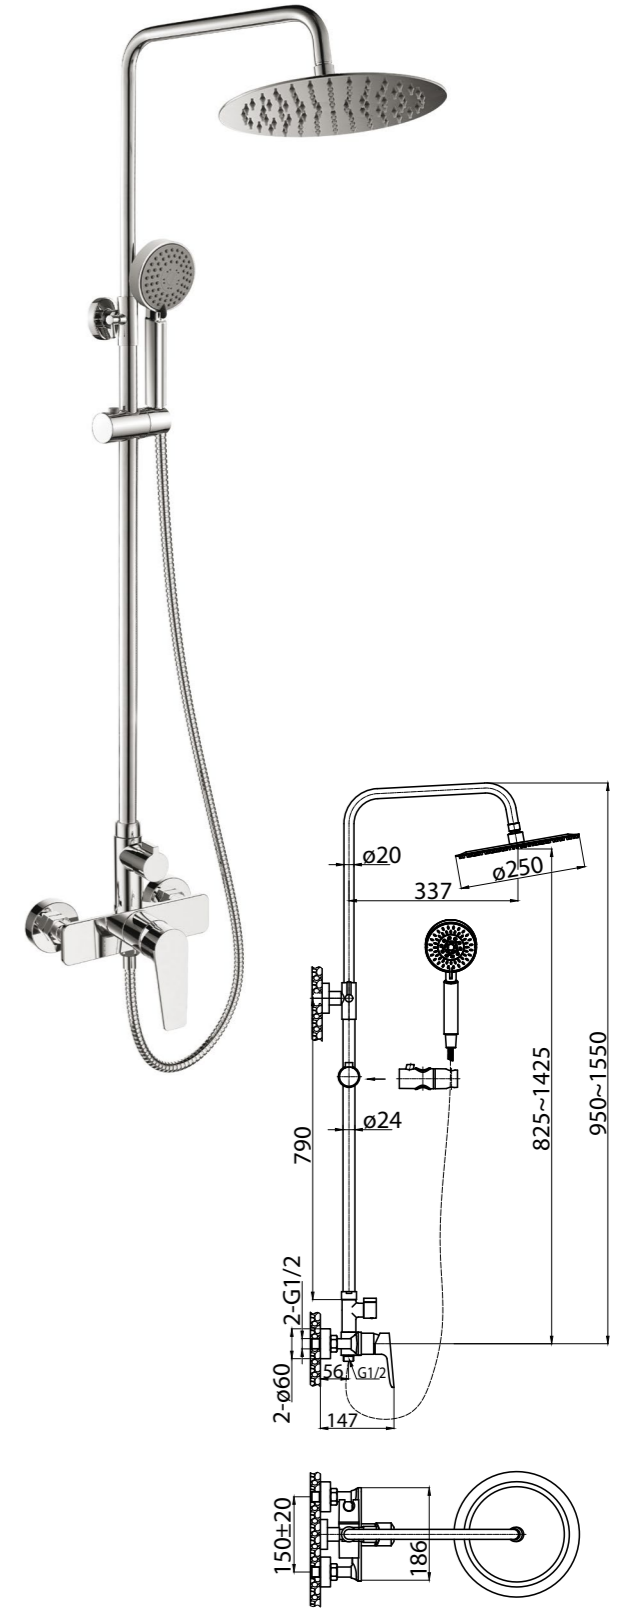

ANCONA-DOC2FD-CRM
Душевая стойка без смесителя, с двумя гибкими шлангами

ANCONA-DOCM-CRM
Душевая стойка со смесителем для душа, верхним и ручным душем

ANCONA-VSCM-CRM
Душевая стойка со смесителем для ванны, верхним и ручным душем. Диаметр верхнего душа 25 см