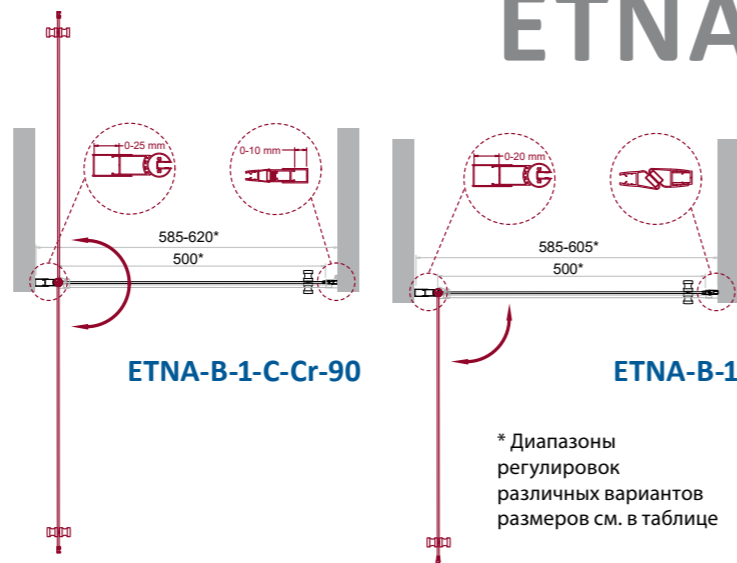

ETNA

ETNA-B-11