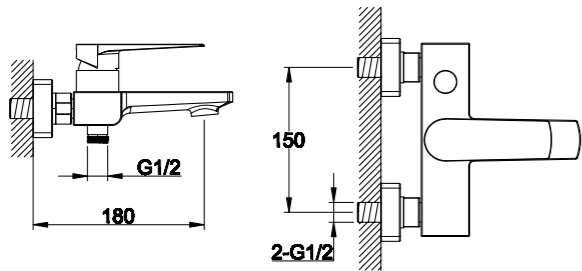

CAR-VASM-CRM
Смеситель для ванны и душа