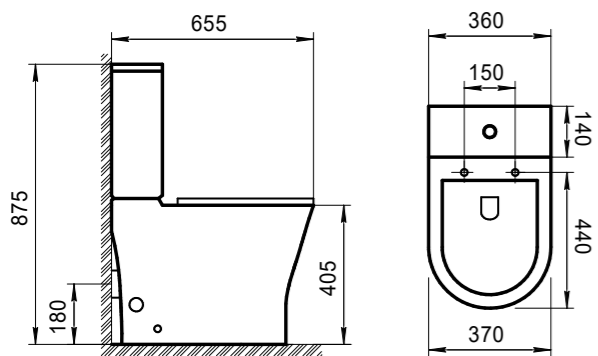

ОБРАТИТЕ ВНИМАНИЕ

Безободковые унитазы ACQUA могут дополнительно комплектоваться быстроразъемными дюропластовыми сиденьями с механизмами Soft Close BB2020-1SC и BB216QSC

Унитаз компактный безободковый
BB340CPR | BB340T | BB2020-1SC
Чаша унитаза | Бачок | Сиденье