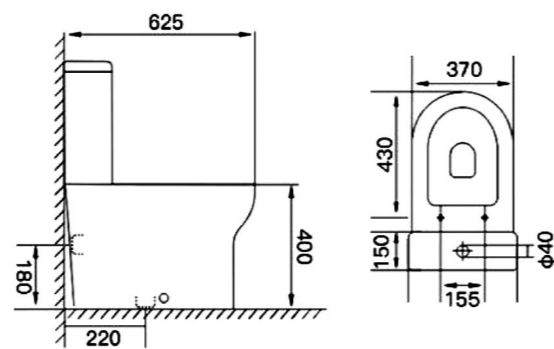

Унитаз компакт безободковый
BB8134CPR | **BB8134T** | **BB8134SC**
Чаша унитаза   Бачок   Сиденье