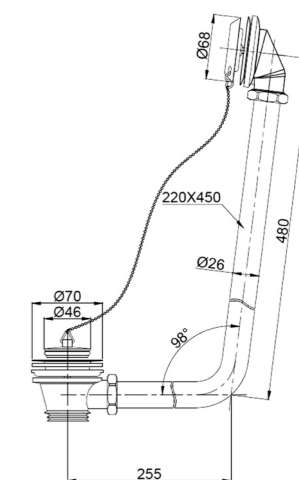

Артикул	Описание	Цвет
BB108-170-80	Ванна акриловая свободстоящая, 1700x800x560	Bianco