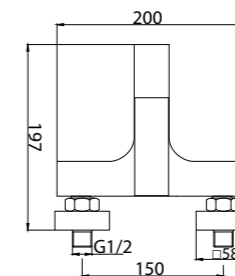

LUC-VASM-CRM

LUC-VASM
Смеситель для ванны и душа