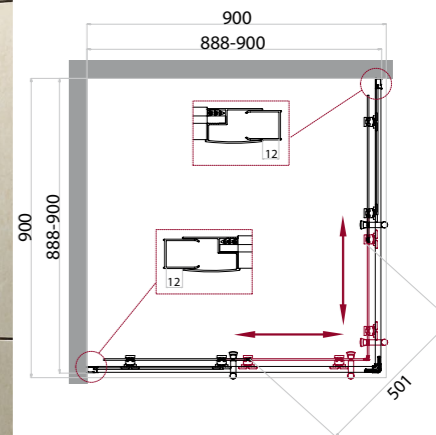

UNO 195

* Диапазоны регулировок различных вариантов размеров см. в таблице

- 2 две раздвижных двери
- высота 1950 мм
- возможность комплектации поддонами типа A (поддоны приобретаются отдельно)
- герметичность
- ресурс эксплуатации 15 лет или 35 000 циклов открывания
- закалённое стекло, стандарт EN12150-1:2000

Артикул	Условные размеры, мм	Габариты с диапазоном регулировок, мм	Ширина входа, мм	Тип стекла	Толщина стекла, мм
UNO-195-A-2-80-C(P)-Cr	800x800x1950	(785-805)x(785-805)	430	Clear (Punto)	5(door)/4(fix)
UNO-195-A-2-85-C(P)-Cr	850x850x1950	(835-855)x(835-855)	465	Clear (Punto)	5(door)/4(fix)
UNO-195-A-2-90-C(P)-Cr	900x900x1950	(885-905)x(885-905)	500	Clear (Punto)	5(door)/4(fix)
UNO-195-A-2-95-C(P)-Cr	950x950x1950	(935-955)x(935-955)	535	Clear (Punto)	5(door)/4(fix)
UNO-195-A-2-100-C-Cr	1000x1000x1950	(985-1005)x(985-1005)	570	Clear	5(door)/4(fix)