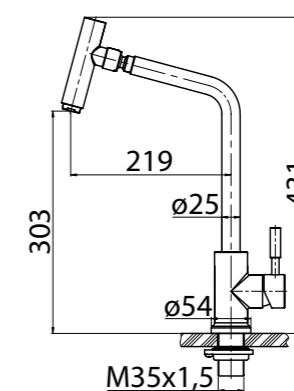

BB-LAM16-IN
Смеситель для кухни,
нержавеющая сталь,
исполнение «сатин»