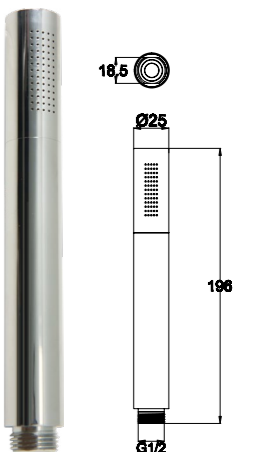

CAR-DIC-CRM
Ручной душ