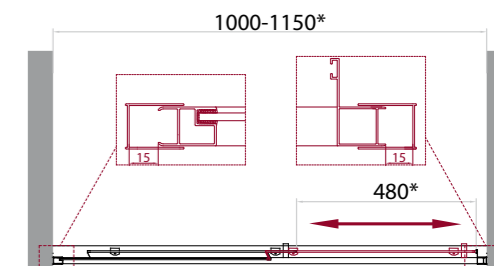

Душевые уголки

UNIQUE

* Диапазоны регулировок различных вариантов размеров см. в таблице

- дверь с одной раздвижной створкой
- высота 1900 мм
- возможность комплектации поддонами типа AH (поддоны приобретаются отдельно)
- герметичность
- ресурс эксплуатации 15 лет или 35 000 циклов открывания
- закалённое стекло, стандарт EN12150-1:2000

Артикул	Условные размеры, мм	Габариты с диапазоном регулировок, мм	Ширина входа, мм	Тип стекла	Толщина стекла, мм
UNIQUE-AH-1-100/115-80-C(M,P)-Cr	1000x800x1900	(1050-1150)x(785-800)x1900	410-510	Clear (Matte, Punto)	5
UNIQUE-AH-1-100/115-90-C(M,P)-Cr	1000x900x1900	(1050-1150)x(885-900)x1900	410-510	Clear (Matte, Punto)	5
UNIQUE-AH-1-100/115-100-C(M)-Cr	1000x1000x1900	(1050-1150)x(985-1000)x1900	410-510	Clear (Matte)	5
UNIQUE-AH-1-110/125-80-C(M,P)-Cr	1100x800x1900	(1100-1250)x(785-800)x1900	420-570	Clear (Matte, Punto)	5
UNIQUE-AH-1-110/125-90-C(M,P)-Cr	1100x900x1900	(1100-1250)x(885-900)x1900	420-570	Clear (Matte, Punto)	5
UNIQUE-AH-1-110/125-100-C(M)-Cr	1100x1000x1900	(1100-1250)x(985-1000)x1900	420-570	Clear (Matte)	5
UNIQUE-AH-1-120/135-80-C(M,P)-Cr	1200x800x1900	(1200-1350)x(785-800)x1900	450-600	Clear (Matte, Punto)	5
UNIQUE-AH-1-120/135-90-C(M,P)-Cr	1200x900x1900	(1200-1350)x(885-900)x1900	450-600	Clear (Matte, Punto)	5
UNIQUE-AH-1-120/135-100-C(M)-Cr	1200x1000x1900	(1200-1350)x(985-1000)x1900	450-600	Clear (Matte)	5

Душевые двери

UNIQUE

* Диапазоны регулировок различных вариантов размеров см. в таблице