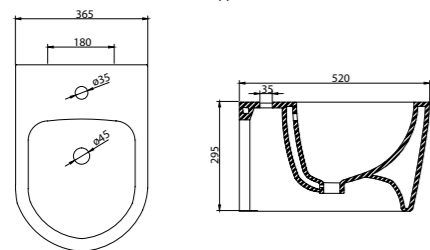

ОБРАТИТЕ ВНИМАНИЕ

Безободковые унитазы MARINO могут дополнительно комплектоваться быстростъёмными дюропластовыми сиденьями с механизмами Soft Close BB2031SC, BB865SC, BB870SC, BB2034SC

Унитаз с бачком, арматурой бачка и сиденьем

1. **Особенности:**
2. двухрежимная арматура 3/4,5 литров;
   - сливной механизм GEBERIT;
   - горизонтальный выпуск P-Трап;
   - жёсткая крышка-сиденье из дюропласта;
   - слив по всему периметру чаши унитаза;
   - бесшумное наполнение бачка, нижний подвод воды

Унитаз подвесной

1. **Особенности:**
2. жёсткая крышка-сиденье из дюропласта, быстростъёмное, с механизмом Soft Close;
   - открытый борт (безободковый);
   - слив по всему периметру чаши унитаза

Унитаз приставной

1. **Особенности:**
2. жёсткая крышка-сиденье из дюропласта, быстростъёмное, с механизмом Soft Close;
   - слив по всему периметру чаши унитаза