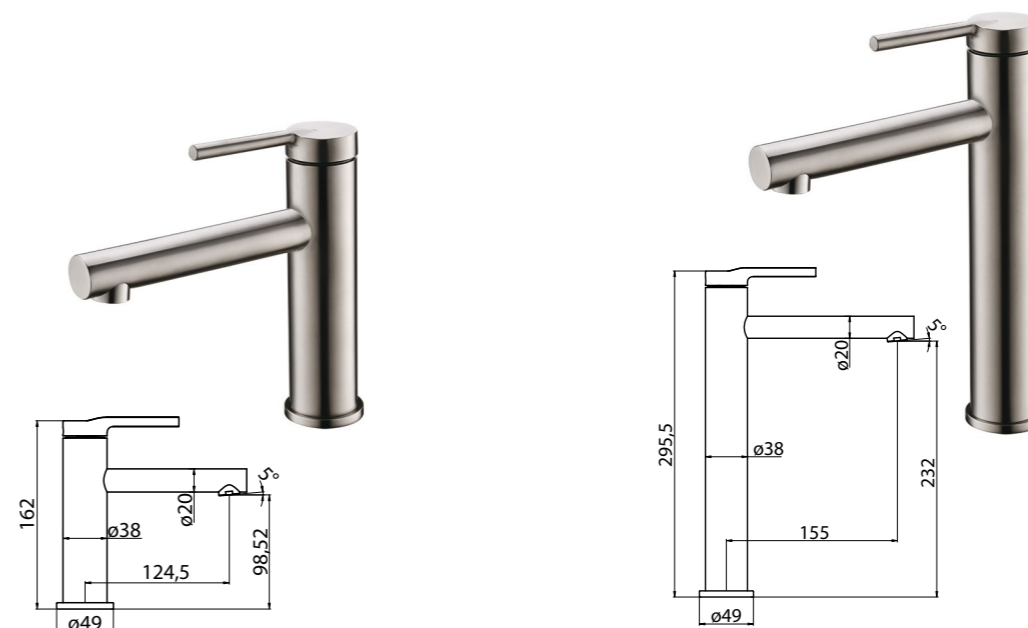

ETN-LVM-IN
Смеситель для раковины без донного клапана, нержавеющая сталь, исполнение «сатин»

ETN-LMC-IN
Смеситель для накладных раковин без донного клапана, нержавеющая сталь, исполнение «сатин»

ETN-BLVM-2-IN
Смеситель для раковины без донного клапана встраиваемый, на два отверстия, нержавеющая сталь, исполнение «сатин»