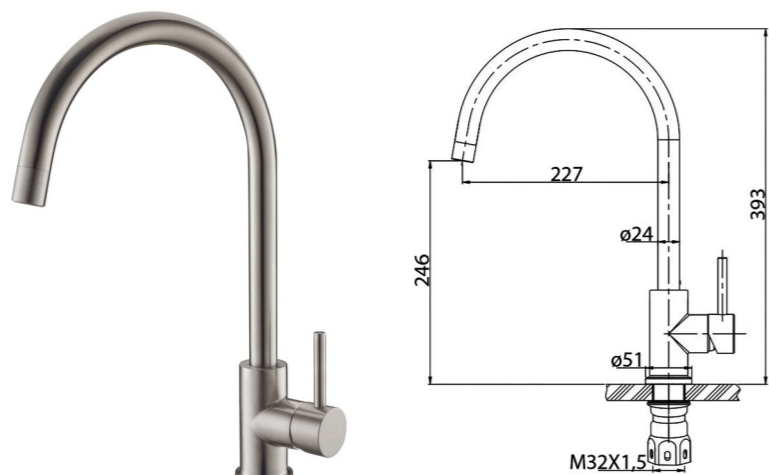

ARM-LAM-IN
Смеситель для кухни,
нержавеющая сталь,
исполнение «сатин»