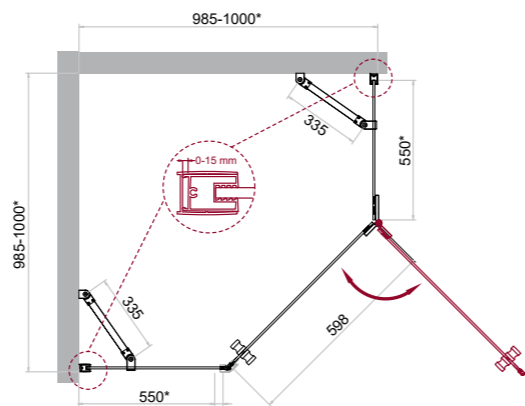

KRAFT

* Диапазоны регулировок различных вариантов размеров см. в таблице

- одна распашная дверь
- высота 1950 мм
- возможность комплектации поддонами типа P (поддон приобретается отдельно)
- герметичность
- ресурс эксплуатации 15 лет или 35 000 циклов открывания
- закалённое стекло, стандарт EN12150-1:2000

Артикул	Условные размеры, мм	Габариты с диапазоном регулировок, мм	Ширина входа, мм	Тип стекла	Толщина стекла, мм
KRAFT-P-1-80-C-Cr-L(R)	800x800x1950	(785-800)x(785-800)x1950	598	Clear	6
KRAFT-P-1-90-C-Cr-L(R)	900x900x1950	(885-900)x(885-900)x1950	598	Clear	6
KRAFT-P-1-100-C-Cr-L(R)	1000x1000x1950	(985-1000)x(985-1000)x1950	598	Clear	6