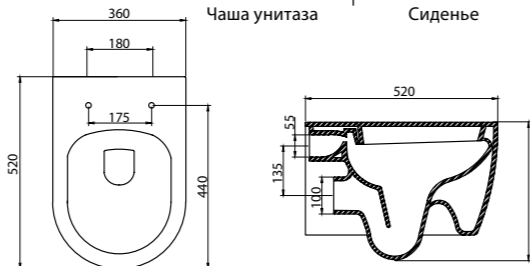

ОБРАТИТЕ ВНИМАНИЕ

Безободковые унитазы MARINO могут дополнительно комплектоваться быстростъёмными дюропластовыми сиденьями с механизмами Soft Close BB2031SC, BB865SC, BB870SC, BB2034SC

Унитаз с бачком, арматурой бачка и сиденьем

1. **Особенности:**
2. двухрежимная арматура 3/4,5 литров;
   - сливной механизм GEBERIT;
   - горизонтальный выпуск P-Трап;
   - жёсткая крышка-сиденье из дюропласта;
   - слив по всему периметру чаши унитаза;
   - бесшумное наполнение бачка, нижний подвод воды

Унитаз подвесной

1. **Особенности:**
2. жёсткая крышка-сиденье из дюропласта, быстростъёмное, с механизмом Soft Close;
   - открытый борт (безободковый);
   - слив по всему периметру чаши унитаза

Унитаз приставной

1. **Особенности:**
2. жёсткая крышка-сиденье из дюропласта, быстростъёмное, с механизмом Soft Close;
   - слив по всему периметру чаши унитаза