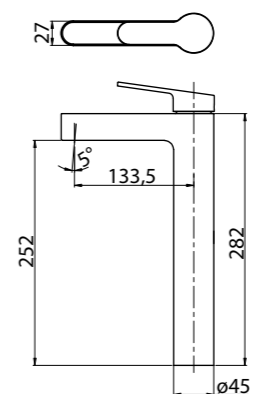

DEL-LMC
Смеситель для накладных раковин
без донного клапана