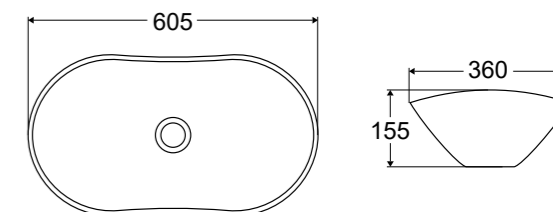

BB1404-H301