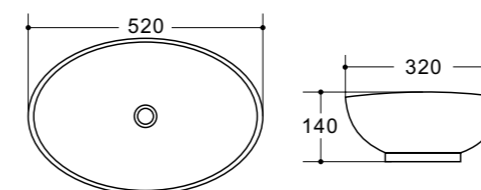

без площадки под смеситель