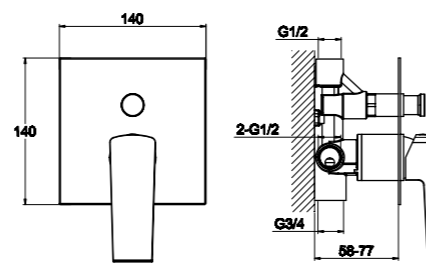

ARL-BASM-CRM
Встраиваемый
двухпозиционный смеситель