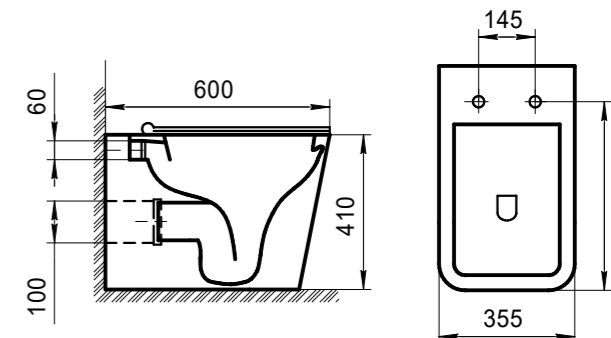

Унитаз приставной безободковый
BB003CBR | **BB2112SC**
Чаша унитаза | Сиденье

ОБРАТИТЕ ВНИМАНИЕ

Безободковые унитазы ARDENTE-R **BB003CBR** комплектуются быстроразъемными дюропластовыми сиденьями с механизмами Soft Close **BB2112SC**, **BB2312SC**, **BB2322SC**