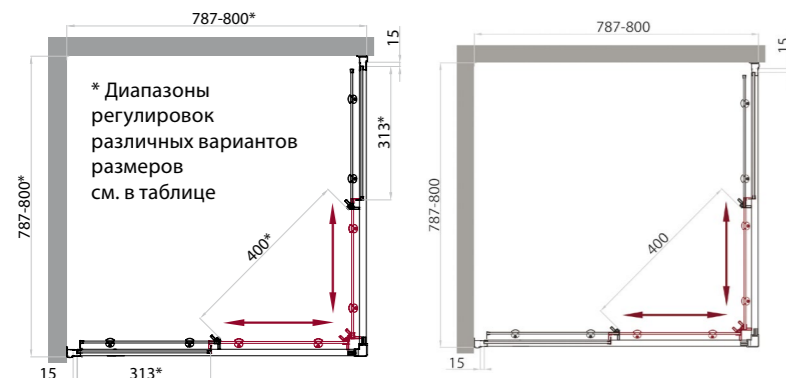

UNO-AH-2

UNO-A-2

- две раздвижных двери
- высота 1850 мм
- возможность комплектации поддонами типов А и АН (поддоны приобретаются отдельно)
- герметичность
- ресурс эксплуатации 15 лет или 35 000 циклов открывания