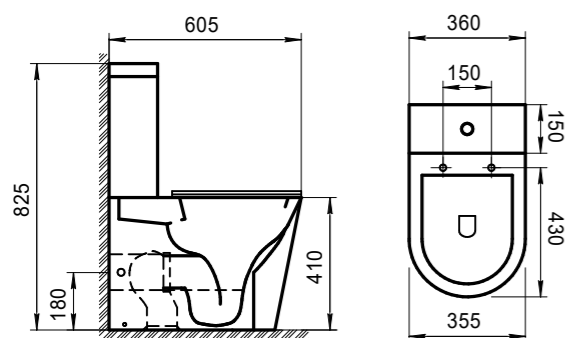

ОБРАТИТЕ ВНИМАНИЕ

Безободковые унитазы FLAY-R **BB2149CPR** комплектуются быстроразъемными дюропластовыми сиденьями с механизмами Soft Close **BB2111SC**, **BB870SC**, **BB865SC**, **BB105SC**, **BB2031SC**, **BB870SC**

ОБРАТИТЕ ВНИМАНИЕ

Безободковые унитазы FLAY-R **BB1003CBR** и **BB053CHR** комплектуются быстроразъемными дюропластовыми сиденьями с механизмами Soft Close **BB2111SC**, **BB865SC**, **BB105SC**, **BB870SC**