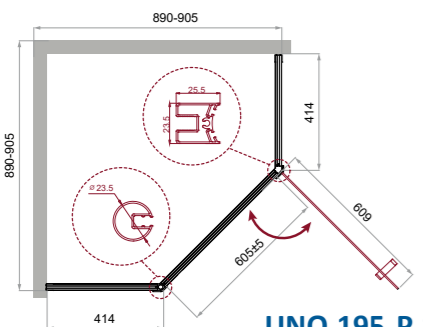

UNO-195-P-1

UNO-195-P-1