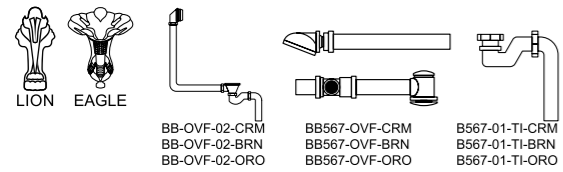

Articolo	Descrizione	Colore
BB04	Ванна акриловая свободстоящая, с возможностью дополнительной комплектации сливом-переливом, 1700x805x815	Bianco