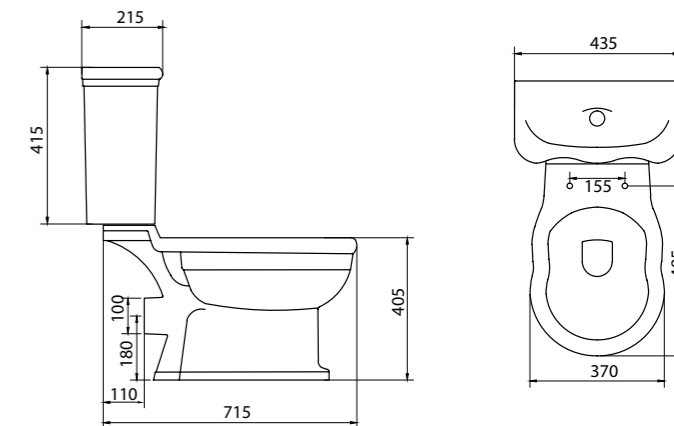

Унитазы ВОНЕМЕ комплектуются деревянными и белыми МДФ сиденьями:

BB115SCM-CRM	Сиденье МДФ, белое, Soft close, металлическое крепление, петли «хром»
BB115SCM-BRN	Сиденье МДФ, белое, Soft close, металлическое крепление, петли «бронза»
BB115SCM-ORO	Сиденье МДФ, белое, Soft close, металлическое крепление, петли «золото»
BB115SCW-CRM	Сиденье деревянное, цвет «Орех (Noce)», Soft close, металлическое крепление, петли «хром»
BB115SCW-BRN	Сиденье деревянное, цвет «Орех (Noce)», Soft close, металлическое крепление, петли «бронза»
BB115SCW-ORO	Сиденье деревянное, цвет «Орех (Noce)», Soft close, металлическое крепление, петли «золото»

Унитаз с бачком, арматурой бачка с кнопкой и сиденьем

Особенности:

- двухрежимная арматура 3/4,5 литров;
- сливной механизм GEBERIT;
- горизонтальный выпуск P-Trap;
- вертикальный выпуск S-Trap;
- жёсткая крышка-сиденье из дюропласта с быстросъемными петлями;
- слив по всему периметру чаши унитаза;
- бесшумное наполнение бачка, нижний подвод воды

ОБРАТИТЕ ВНИМАНИЕ

* P-trap – унитаз с горизонтальным выпуском воды

** S-trap – унитаз с выпуском воды в пол

Унитаз компакт P-trap *
BB115CPR | **BB115T** | **BB115SCM-CRM**
Чаша унитаза | Бачок | Сиденье
безободкового

Унитаз компакт S-trap **
BB115CPS | **BB115T** | **BB115SCM-CRM**
Чаша унитаза | Бачок | Сиденье