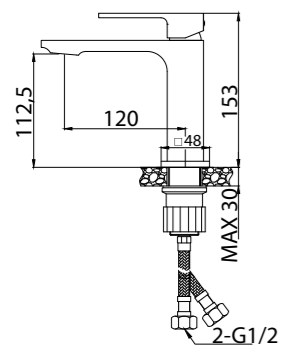

LUC-LVM-ORO

LUC-LVM
Смеситель для раковины
без донного клапана