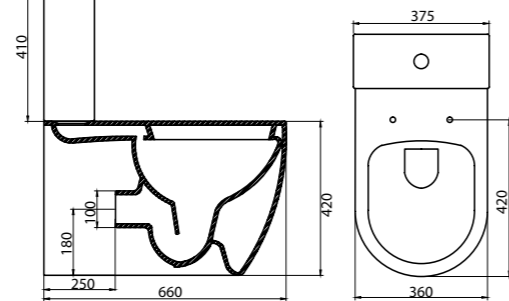

Унитаз подвесной безободковый
BB105CHR | BB105SC
Чаша унитаза | Сиденье