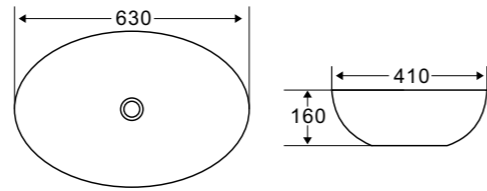

Раковина накладная
BB1334