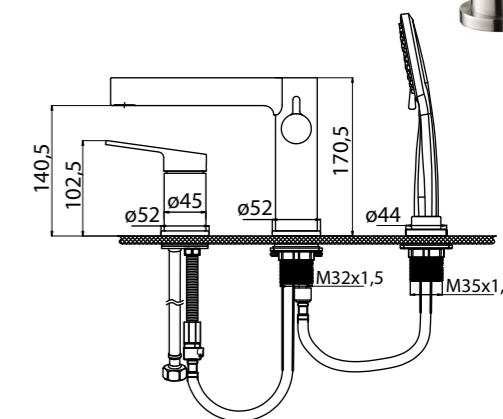

IN

NERO

DEL-LMC
Смеситель для накладных раковин
без донного клапана

DEL-VSCM-IN
 Душевая стойка с поворотным изливом, с верхним и ручным душем, нержавеющая сталь, исполнение «сатин»

DEL-BLVM-IN
 Смеситель для ванны с поворотным изливом, нержавеющая сталь, исполнение «сатин»