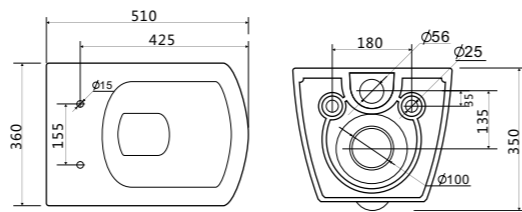

BB2031SC

BB870SC

BB105SC

BB2111SC

Унитаз подвесной безободковый
BB514CHR | **BB1077SC**
Чаша унитаза | Сиденье

Унитаз подвесной безободковый
BB507B | **BB2020SC**
Чаша унитаза | Сиденье

ОБРАТИТЕ ВНИМАНИЕ
Унитазы безободковые PROSPERO **BB507B** комплектуются быстроразъемными дюропластовыми сиденьями с механизмами Soft Close BB2020-1SC, BB216QSC, BB2004SC