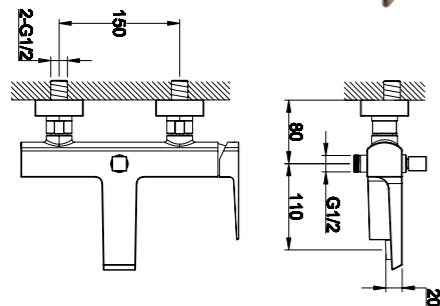

ARL-VASM-CRM
Смеситель для ванны и душа