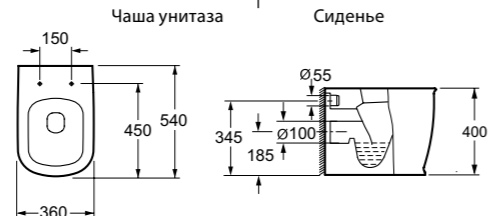

Унитаз подвесной безободковый
BB10150CH | **BB10150SC**
 Чаша унитаза | Сиденье

Биде подвесное
BB10150BH
 Биде

Биде
BB10150B
 Биде

Унитаз приставной
BB10150CB | **BB10150SC**
 Чаша унитаза | Сиденье

Унитаз приставной
Особенности:
 • жёсткая крышка-сиденье из дюропласта,
 быстросъемное, с механизмом Soft Close;
 • слив по всему периметру чаши унитаза