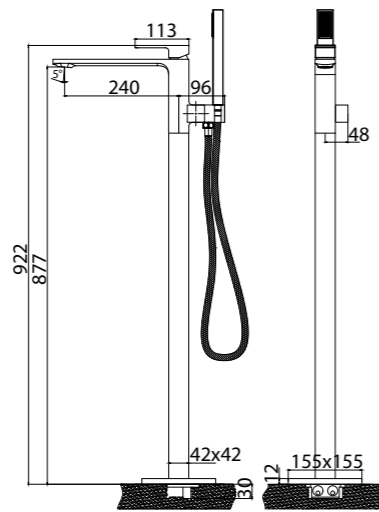

LUC-FMT-CRM

LUC-FMT

Напольный смеситель для ванны