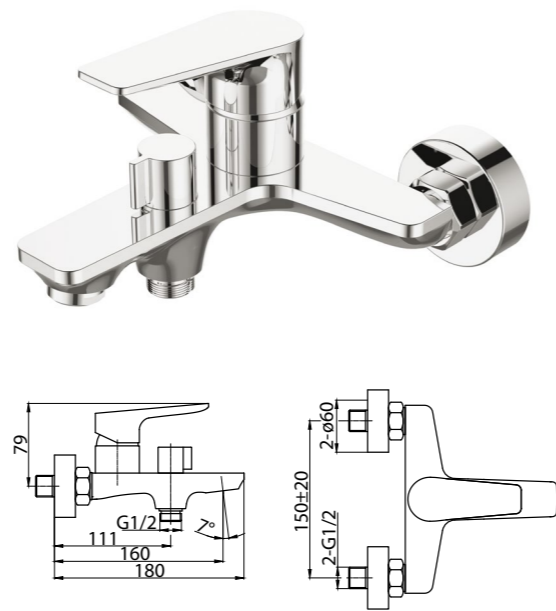

ANCONA-VAS-CRM
Смеситель для ванны и душа