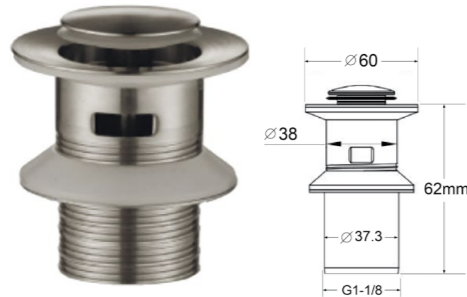

BB-PCU-01-IN
Донный клапан с системой Клик-клак с переливом, сатин