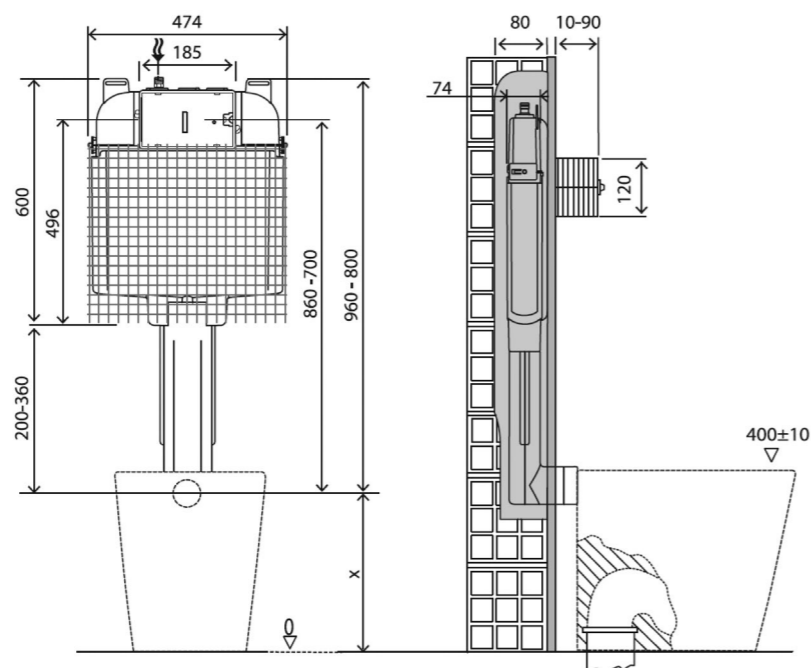

BB025-CS

Бачок скрытого монтажа BelBagno CS для напольного унитаза, 576*450*80 мм

- Бачок скрытого монтажа с заводской настройкой системы двойного слива 3/6 л (регулируемая настройка 3/4,5 л);
- Объем бачка 6 л;
- Бачок из полипропилена (ПП) отличается высокой прочностью и термостойкостью;
- Совместим со всеми видами напольных унитазов;
- Толщина бачка 80 мм;
- Снабжен кожухом для защиты от образования конденсата;
- Бачок сертифицирован на соответствие стандартам WRAS/NF/SAIWATERMARK/UPC/KIWA; Подвод воды сверху.

1. **В комплекте:**
2. 360мм сливная труба;
   - Комплект крепления к стене;
   - Сетка для обеспечения лучшего крепления раствора;
   - G1/2" запорный клапан;
   - Патрубок слива для унитаза Ø45.