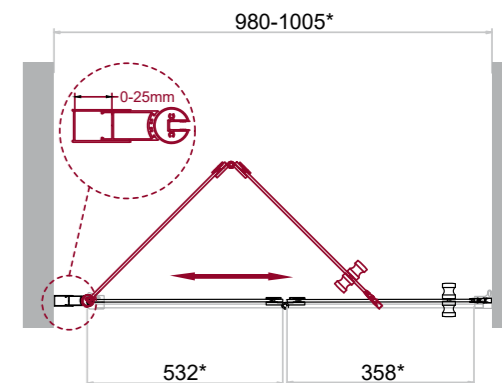

ALBANO

* Диапазоны регулировок различных вариантов размеров см. в таблице

- складная двухсекционная дверь в проём
- высота 1950 мм
- возможность комплектации поддонами типа АН (поддон приобретается отдельно)
- герметичность
- ресурс эксплуатации 15 лет или 35 000 циклов открывания
- закалённое стекло, стандарт EN12150-1:2000

Артикул	Условные размеры, мм	Габариты с диапазоном регулировок, мм	Ширина входа, мм	Тип стекла	Толщина стекла, мм
ALBANO-BS-12-60-C-Cr	600x1950	(580-605)x1950	490	Clear	6
ALBANO-BS-12-70-C-Cr	700x1950	(680-705)x1950	590	Clear	6
ALBANO-BS-12-80-C-Cr	800x1950	(780-805)x1950	690	Clear	6
ALBANO-BS-12-90-C-Cr	900x1950	(880-905)x1950	790	Clear	6
ALBANO-BS-12-100-C-Cr	1000x1950	(980-1005)x1950	890	Clear	6