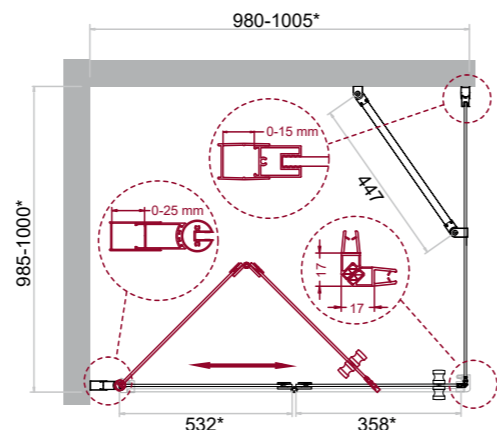

ALBANO

* Диапазоны регулировок различных вариантов размеров см. в таблице

- складная двухсекционная дверь
- высота 1950 мм
- возможность комплектации поддонами типа АН (поддон приобретается отдельно)
- герметичность
- ресурс эксплуатации 15 лет или 35 000 циклов открывания
- закалённое стекло, стандарт EN12150-1:2000

Артикул	Условные размеры, мм	Габариты с диапазоном регулировок, мм	Ширина входа, мм	Тип стекла	Толщина стекла, мм
ALBANO-AS-1-80-C-Cr	800x800x1950	(780-805)x(785x800)x1950	690	Clear	6
ALBANO-AS-1-90-C-Cr	900x900x1950	(880-905)x(885x900)x1950	790	Clear	6
ALBANO-AS-1-100-C-Cr	1000x1000x1950	(980-1005)x(985x1000)x1950	890	Clear	6
ALBANO-ASH-1-70/80-C-Cr	700x800x1950	(680-705)x(785x800)x1950	590	Clear	6
ALBANO-ASH-1-90/80-C-Cr	900x800x1950	(880-905)x(785x800)x1950	790	Clear	6
ALBANO-ASH-1-100/80-C-Cr	1000x800x1950	(980-1005)x(785x800)x1950	890	Clear	6
ALBANO-ASH-1-70/90-C-Cr	700x900x1950	(680-705)x(885x900)x1950	590	Clear	6
ALBANO-ASH-1-80/90-C-Cr	800x900x1950	(780-805)x(885x900)x1950	690	Clear	6
ALBANO-ASH-1-100/90-C-Cr	1000x900x1950	(980-1005)x(885x900)x1950	890	Clear	6
ALBANO-ASH-1-70/100-C-Cr	700x1000x1950	(680-705)x(985x1000)x1950	590	Clear	6
ALBANO-ASH-1-80/100-C-Cr	800x1000x1950	(780-805)x(985x1000)x1950	690	Clear	6
ALBANO-ASH-1-90/100-C-Cr	900x1000x1950	(880-905)x(985x1000)x1950	790	Clear	6