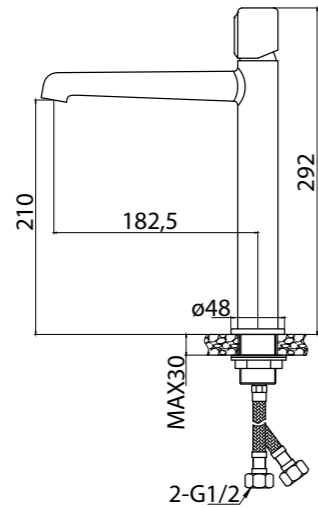

UNO-LMC
Смеситель для накладных раковин