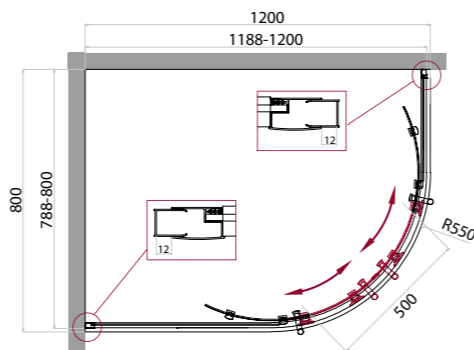

* Диапазоны регулировок различных вариантов размеров см. в таблице

- 2 две раздвижных двери
- высота 1950 мм
- возможность комплектации поддонами типа RH (радиус 550) (поддоны приобретаются отдельно)
- герметичность
- ресурс эксплуатации 15 лет или 35 000 циклов открывания
- закалённое стекло, стандарт EN12150-1:2000

Артикул	Условные размеры, мм	Габариты с диапазоном регулировок, мм	Ширина входа, мм	Тип стекла	Толщина стекла, мм
UNO-195-RH-2-100/80-C-Cr	1000x800x1950	(980-1000)x(780-800)	460	Clear	5(door)/4(fix)
UNO-195-RH-2-120/80-C-Cr	1200x800x1950	(1180-1200)x(780-800)	460	Clear	5(door)/4(fix)
UNO-195-RH-2-120/90-C-Cr	1200x900x1950	(1180-1200)x(808-900)	460	Clear	5(door)/4(fix)