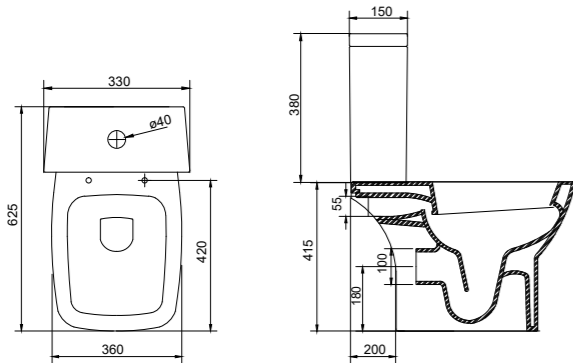

Унитаз с бачком, арматурой бачка и сиденьем
Особенности:
• двухрежимная арматура 3/4,5 литров;
• сливной механизм GEBERIT;
• горизонтальный выпуск P-Trap;
• жёсткая крышка-сиденье из дюропласта

Унитаз компактный безободковый
BB128CP | **BB128T** | **BB128SC**
Чаша унитаза | Бачок | Сиденье