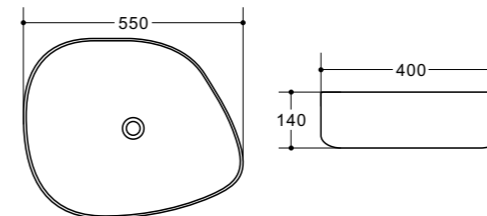

Раковина накладная
BB1435-NERO