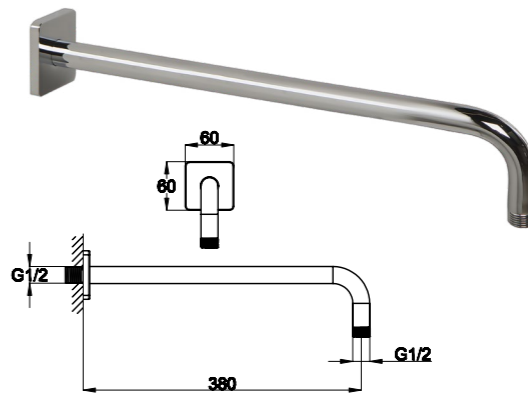

CAR-BDM-CRM
Встраиваемый смеситель

CAR-BASM-CRM
Встраиваемый двухпозиционный смеситель

CAR-VIM4-CRM
Смеситель для ванны однорычажный с ручным душем

CAR-BC-CRM
Излив для ванны

CAR-DAT-CRM
Излив для верхнего душа