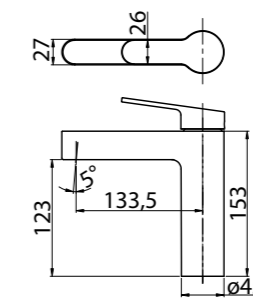

DEL-LVM
Смеситель для раковины
без донного клапана