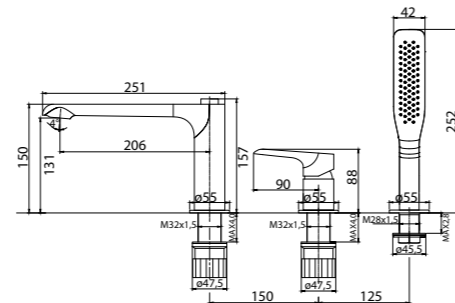

ANCONA-BVD3-CRM
Смеситель на борт ванны с ручным выдвижным душем