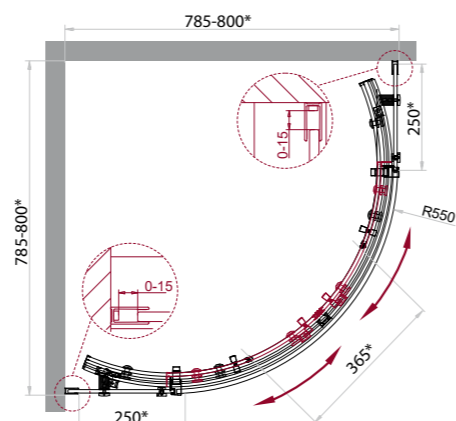

ACQUA

* Диапазоны регулировок различных вариантов размеров см. в таблице

- 2 две раздвижных двери
- высота 1950 мм
- возможность комплектации поддонами типа R (радиус 550) (поддоны приобретаются отдельно)
- герметичность
- ресурс эксплуатации 15 лет или 35 000 циклов открывания
- закалённое стекло, стандарт EN12150-1:2000

Артикул	Условные размеры, мм	Габариты с диапазоном регулировок, мм	Ширина входа, мм	Тип стекла	Толщина стекла, мм
ACQUA-R-2-80-C-Cr	800x800x1950	(785-800)x(785-800)x1950	365	Clear	8
ACQUA-R-2-90-C-Cr	900x900x1950	(885-900)x(885-900)x1950	561	Clear	8
ACQUA-R-2-90-C-NERO	900x900x1950	(885-900)x(885-900)x1950	561	Clear	8
ACQUA-R-2-100-C-Cr	1000x1000x1950	(985-1000)x(985-1000)x1950	561	Clear	8
ACQUA-R-2-100-C-NERO	1000x1000x1950	(985-1000)x(985-1000)x1950	561	Clear	8