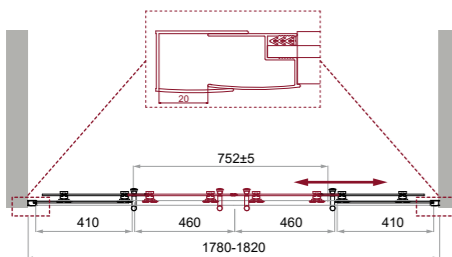

UNO-195-BF-2

Артикул	Условные размеры, мм	Габариты с диапазоном регулировок, мм	Тип стекла	Толщина стекла, мм
UNO-195-BF-2-170-C(P)-Cr	1700x1950	(1680-1720)x1950	Clear	5(door)/4(fix)
UNO-195-BF-2-180-C(P)-Cr	1800x1950	(1780-1820)x1950	Clear	5(door)/4(fix)