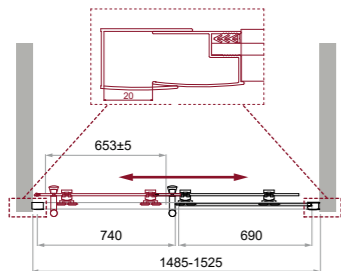

UNO-195-BF-1