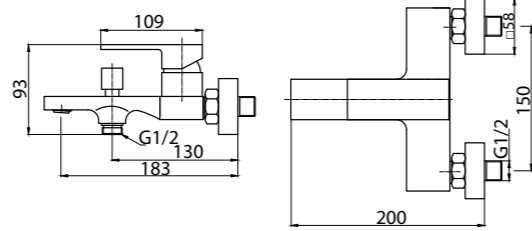

ROM-VAS-CRM
Смеситель для ванны и душа