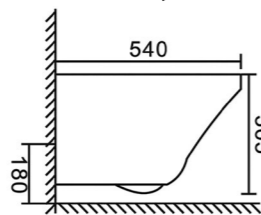

Унитаз подвесной безободковый с креплением, серый матовый
BB062CHR-GR | BB062SC-GR
 Чаша унитаза Сиденье

Унитаз подвесной безободковый с креплением

BB3201CHR
Чаша унитаза

BB3201SC
Сиденье

Унитаз компактный безободковый
BB339CPR | **BB339T** | **BB865SC**
Чаша унитаза | Бачок | Сиденье