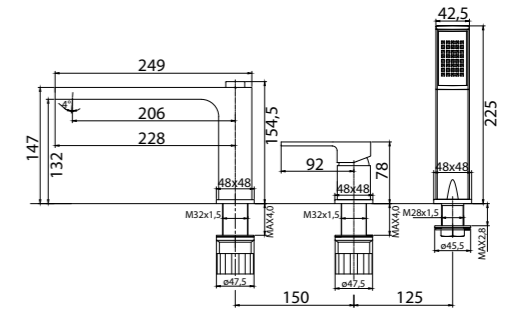

ROM-BVD-CRM
Смеситель на борт ванны
с ручным выдвижным душем