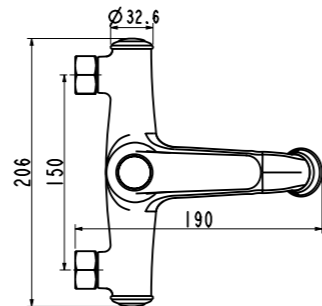

CRY-LVM-CRM
Смеситель для раковины