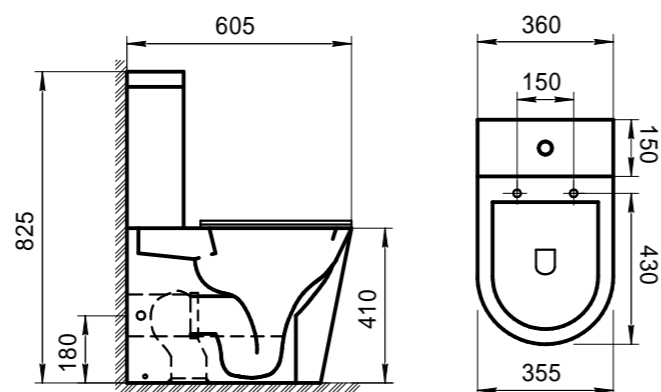

ОБРАТИТЕ ВНИМАНИЕ

Безободковые унитазы FLAY-R комплектуются быстросъемными дюропластовыми сиденьями с механизмами Soft Close BB2111SC, BB870SC и BB016SC