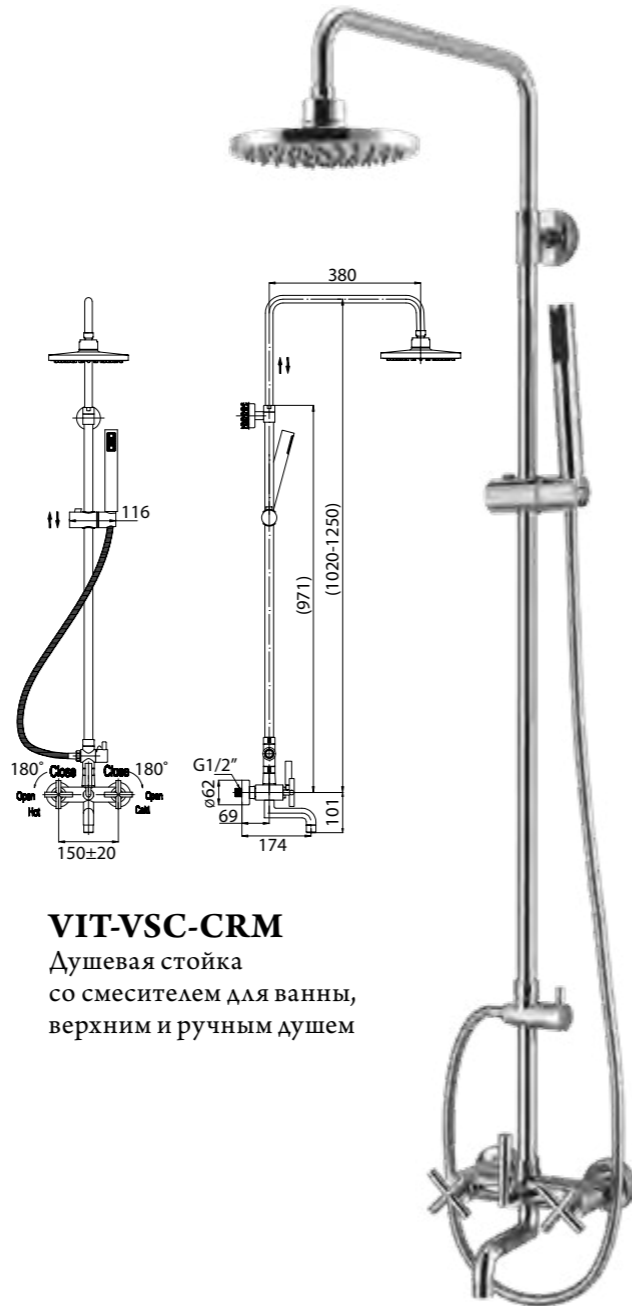

VIT-VSC-CRM
Душевая стойка со смесителем для ванны, верхним и ручным душем