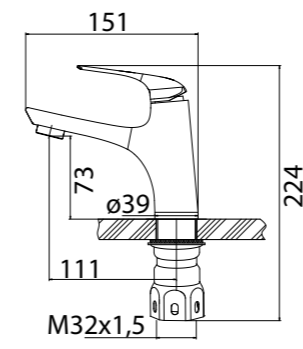

GAM-LVM-25-IN

Смеситель для раковины без донного клапана, нержавеющая сталь, исполнение «сатин»