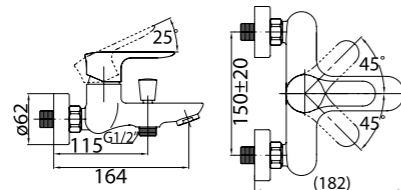

REN-VASM-CRM
Смеситель для ванны и душа