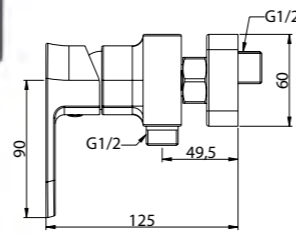

TER-ESDM-CRM
Смеситель для душа