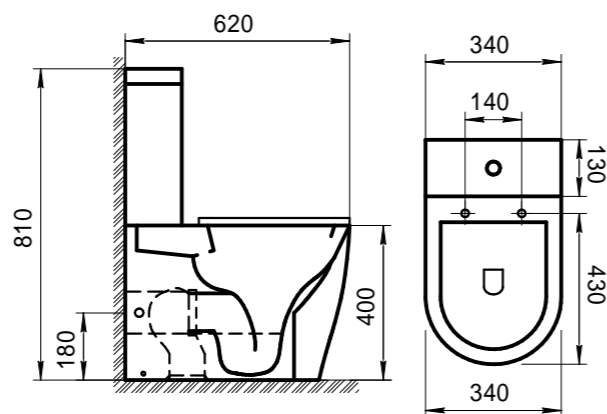

Унитаз компакт безободковый
BB2128CPR | **BB2128T** | **BB2111SC**
Чаша унитаза | Бачок | Сидение