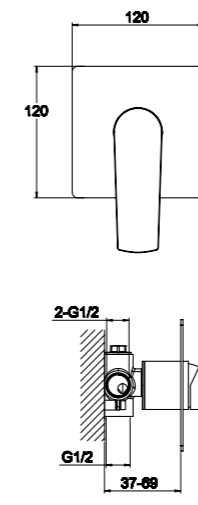

CAR-BASM-CRM
Встраиваемый двухпозиционный смеситель