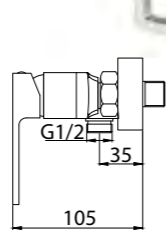

LUC-BD-CRM
Смеситель на биде