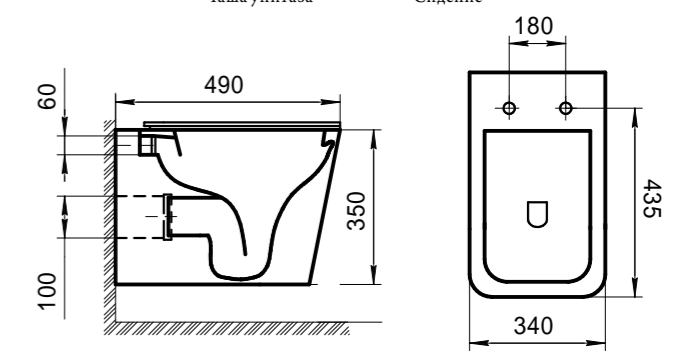

Унитаз подвесной безободковый
BB520CHR | **BB520SC**
Чаша унитаза | Сидение