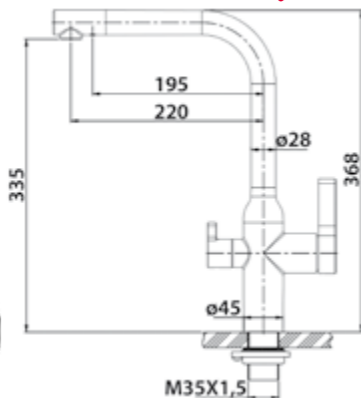

Смеситель для кухни двухрежимный с выдвижным изливом, нержавеющая сталь, исполнение «сатин»

BB-LAM50-IN

Смеситель для кухни с поворотным и гибким изливом, нержавеющая сталь, исполнение «сатин»

**NEW**

**BB-LAM57-IN**  
Смеситель для кухни, нержавеющая сталь, исполнение «сатин»