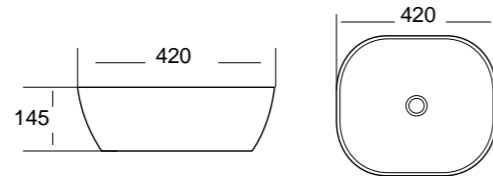

Раковина накладная
BB1268-1