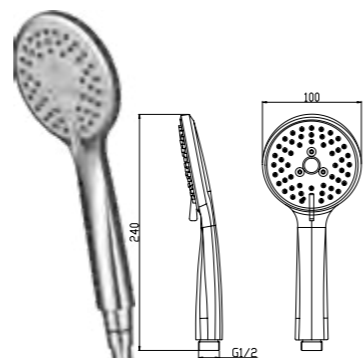

BB-D1C4
Ручной душ, ABS-пластик