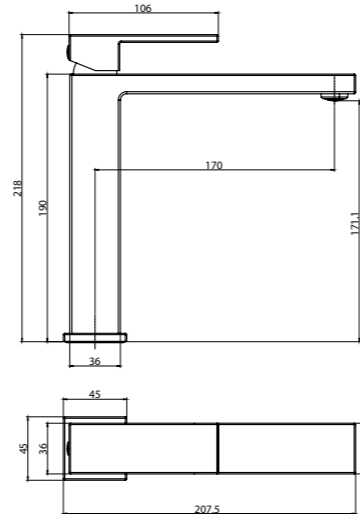

MAG-VASM-CRM
Смеситель для ванны и душа