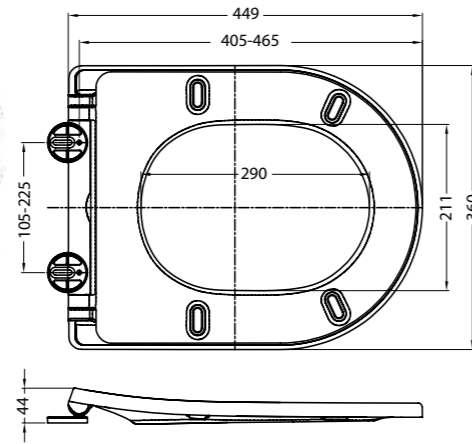

- Жесткая крышка-сиденье из дюропласта с механизмом Soft Close
- Габаритные размеры: 446x373x52
- Подходит для унитазов серии Prospero

- Жесткая крышка-сиденье из дюропласта с механизмом Soft Close
- Габаритные размеры: 444x370x32
- Подходит для унитазов серии Prospero

BB2031SC

- Жесткая крышка-сиденье из дюропласта с механизмом Soft Close
- Габаритные размеры: 449x360x44
- Подходит для унитазов серий Flay-R, Cento-R, Sfera-R, Vella, Marino

- Жесткая крышка-сиденье из дюропласта с механизмом Soft Close
- Габаритные размеры: 444x370x52
- Подходит для унитазов серии Prospero

- Жесткая крышка-сиденье из дюропласта с механизмом Soft Close
- Габаритные размеры: 424x362x44
- Подходит для унитазов серий Alpina

- Жесткая крышка-сиденье из дюропласта с механизмом Soft Close
- Габаритные размеры: 450x365x52
- Подходит для унитазов серий Vella, Ancona, Cento-R