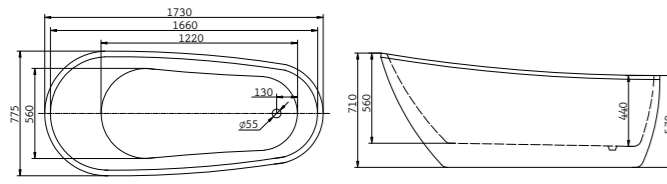

1730x775x810

BB18

1800x900x590