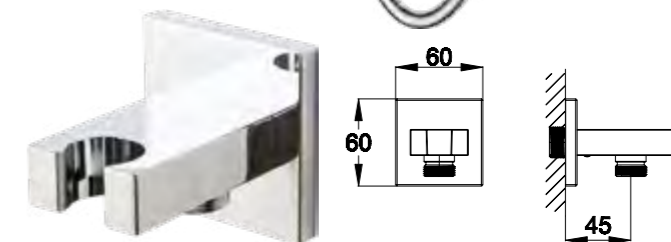

**BB-SLD1C-200-CRM**  
Верхний душ, 20x20 см

**ARL-DIC-CRM**  
Ручной душ

**ARL-HLD-CRM**  
Держатель ручного душа

**BB-FLX120-CRM**  
Душевой шланг, длина  
120 см

**ARL-PHD-CRM**  
Штуцер с держателем ручного душа