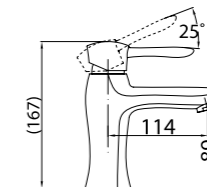

OGL-LVM-CRM
Смеситель на раковину