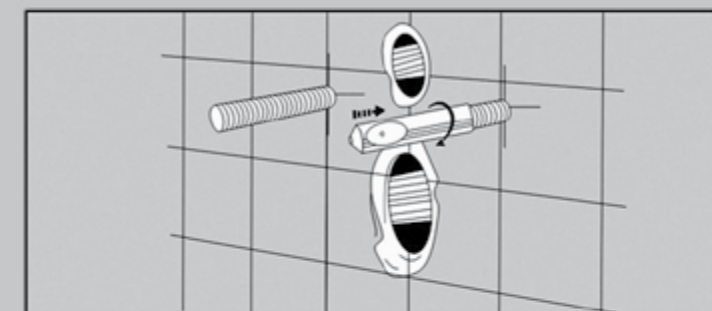

Установите деталь B на резьбовую шпильку инсталляции;
Fix the Part B into the screw as the above picture;