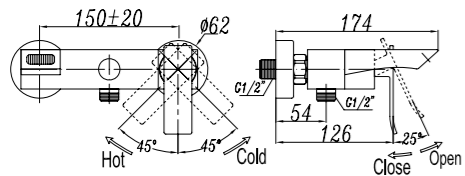

TIC-VASM-CRM
Смеситель для ванны и душа