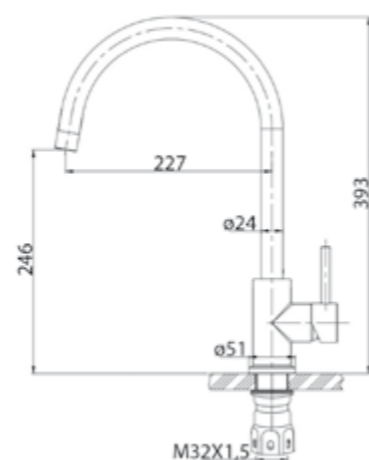

Серия *Armonica*

ARM-LAM-IN
Смеситель для кухни, нержавеющая сталь, исполнение «сатин»