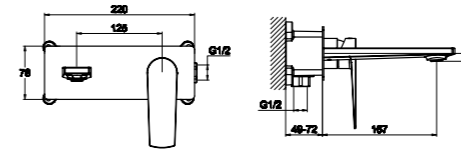

CAR-BLI-CRM
Встраиваемый смеситель для раковины