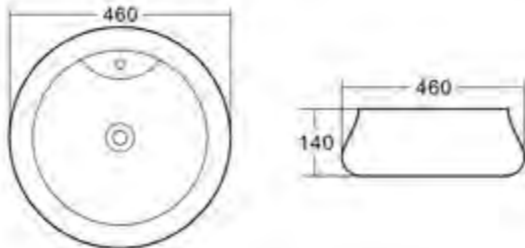

Раковины накладные

круглые и овальные с площадкой под смеситель

Раковина накладная
BB1347