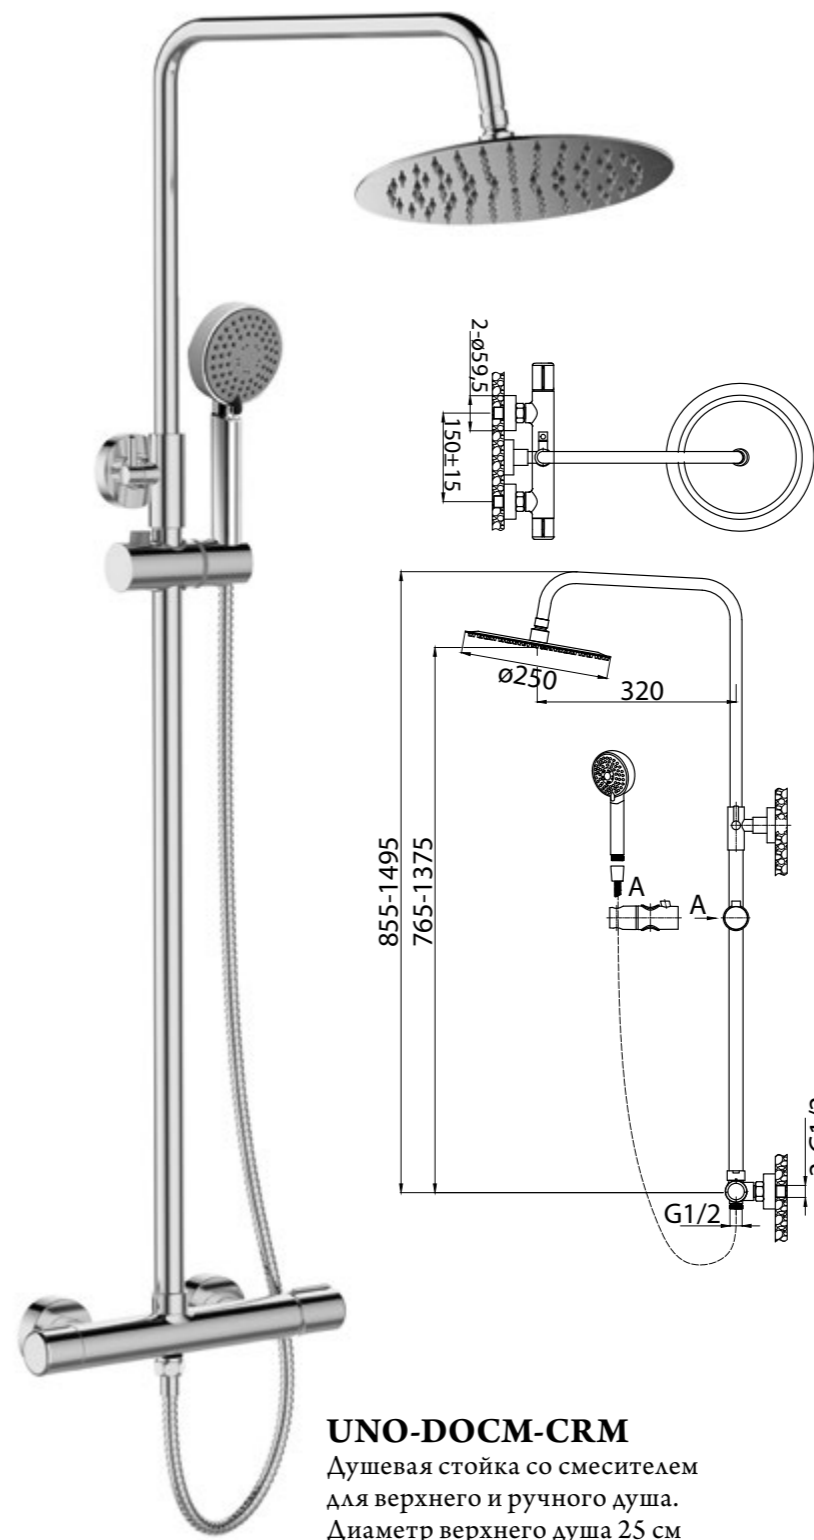

**ROM-DFS-CRM**  
Ручной душ со штуцером с держателем

**ROM-BVD-CRM**  
Смеситель на борт ванны с ручным выдвижным душем

**ROM-BC-CRM**  
Излив для ванны

**UNO-BVD4-CRM**  
Смеситель на борт ванны с ручным выдвижным душем