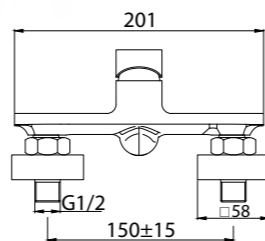

LUC-ESDM-CRM
Смеситель для душа