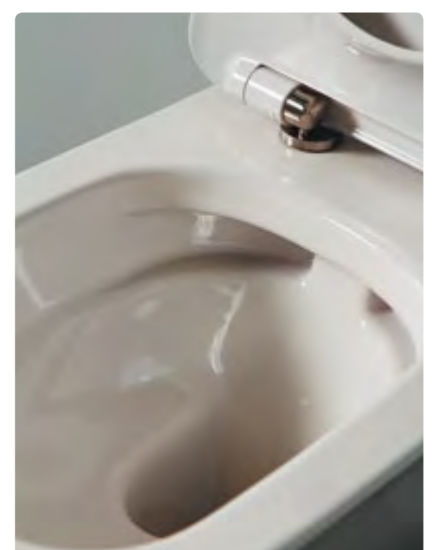

1. **Особенности:**
2. двухрежимная арматура 3/4,5 литров;
   - сливной механизм GEBERIT;
   - горизонтальный выпуск P-Трап;
   - жёсткая крышка-сиденье из дюропласта;
   - слив по всему периметру чаши унитаза;
   - бесшумное наполнение бачка, нижний подвод воды

Унитаз приставной

1. **Особенности:**
2. жёсткая крышка-сиденье из дюропласта, быстросъёмное, с механизмом Soft Close;
   - слив по всему периметру чаши унитаза