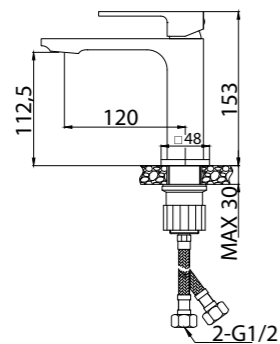

LUC-LVM-CRM
Смеситель для раковины
без донного клапана