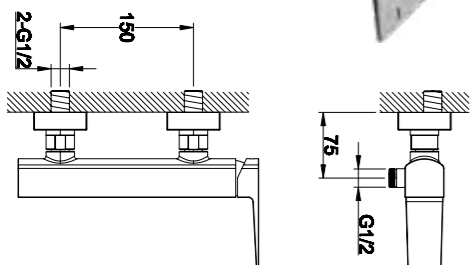

Technical drawing showing dimensions: 100, 100, 125, 94, 40MAX, 2-M10x1.

**ARL-ESDM-CRM**  
Смеситель для душа

**ARL-VASM-CRM**  
Смеситель для ванны и душа

**ARL-VIM4-CRM**  
Смеситель для ванны  
однорычажный с ручным душем