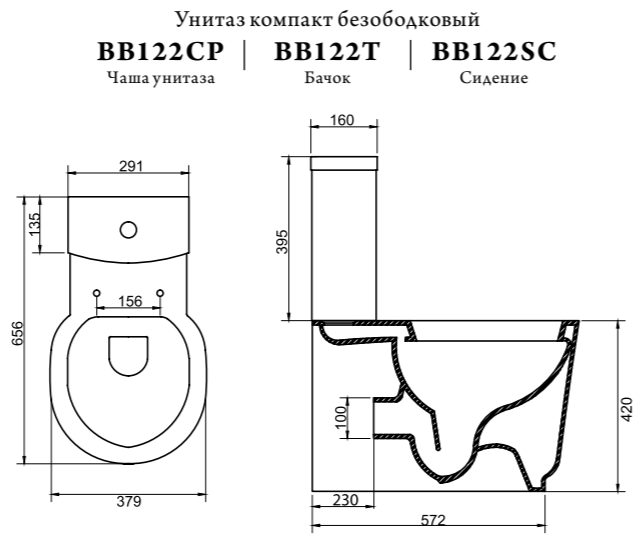

Унитаз с бачком, арматурой бачка и сиденьем
Особенности:

- двухрежимная арматура 3/4,5 литров;
- сливной механизм GEBERIT;
- горизонтальный выпуск P-Tap;
- жёсткая крышка-сиденье из дюропласта;
- слив по всему периметру чаши унитаза;
- бесшумное наполнение бачка, нижний подвод воды

Унитаз приставной
Особенности:

- жёсткая крышка-сиденье из дюропласта, быстросъемное, с механизмом Soft Close;
- слив по всему периметру чаши унитаза