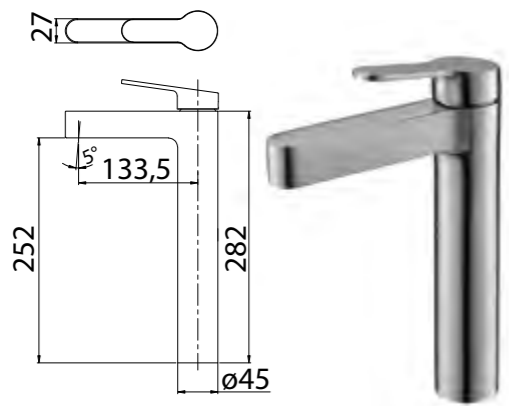

**BB-DHLA-IN**

Штуцер с держателем, нержавеющая сталь, исполнение «сатин»

**BB-IFS1-IN**

Гигиенический душ со шлангом и держателем, нержавеющая сталь

**BB-BFS1-IN**  
**BB-HLD-IN**

**DEL-LMC-IN**

Смеситель для накладных раковин без донного клапана, нержавеющая сталь, исполнение «сатин»