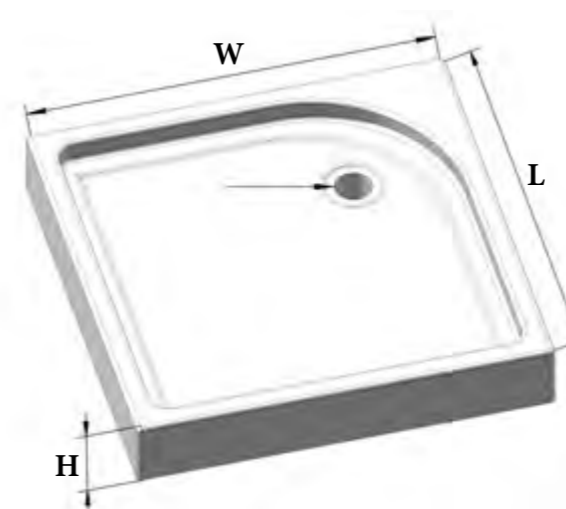

Артикул	Длина (L)/ ширина (W), мм	Высота (H), мм	Радиус (R) мм	Диаметр, (D), мм
TRAY-BB-R-80-550-15-W	800x800	150	550	90
TRAY-BB-R-85-550-15-W	850x850	150	550	90
TRAY-BB-R-90-550-15-W	900x900	150	550	90
TRAY-BB-R-95-550-15-W	950x950	150	550	90

Артикул	Длина (L)/ ширина (W), мм	Высота (H), мм	Радиус (R) мм	Диаметр, (D), мм
TRAY-BB-RH-100/80-550-15-W-L	1000x800	150	550	90
TRAY-BB-RH-100/80-550-15-W-R	1000x800	150	550	90
TRAY-BB-RH-120/80-550-15-W-L	1200x800	150	550	90
TRAY-BB-RH-120/80-550-15-W-R	1200x800	150	550	90