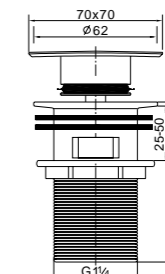

BB-SCR-F-CRM
Донный клапан с системой Клик-клак без перелива