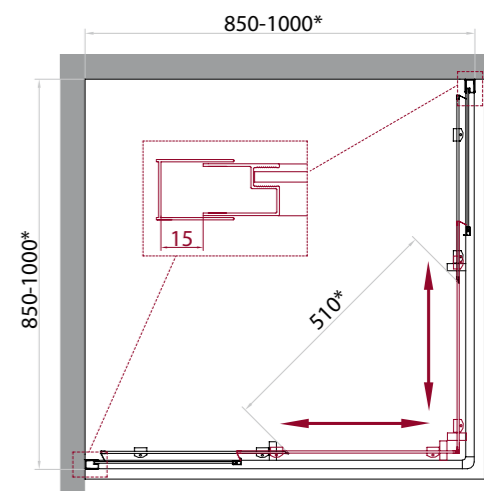

UNIQUE

* Диапазоны регулировок различных вариантов размеров см. в таблице

- 2 две раздвижных двери
- высота 1900 мм
- возможность комплектации поддонами типа А (поддоны приобретаются отдельно)
- возможность комплектации поддонами типа АН (для модели UNIQUE-AH-21-100/115-75/100-C(P)-Cr) (поддон приобретается отдельно)
- герметичность
- ресурс эксплуатации 15 лет или 35 000 циклов открывания
- закалённое стекло, стандарт EN12150-1:2000

UNIQUE-A-2 (АН-2)

Артикул	Условные размеры, мм	Габариты с диапазоном регулировок, мм	Ширина входа, мм	Тип стекла	Толщина стекла, мм
UNIQUE-A-2-75/90-C(P)-Cr	750x900x1900	(750-900)x(750-900)x1900	510	Clear (Punto)	5
UNIQUE-A-2-85/100-C(P)-Cr	850x900x1900	(850-1000)x(850-1000)x1900	510	Clear (Punto)	5
UNIQUE-AH-2-100/115-75/90-C(P)-Cr	1000x750x1900	(1000-1150)x(750-900)x1900	550	Clear (Punto)	5