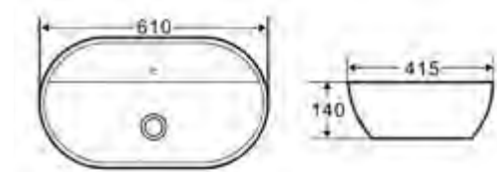

Раковины накладные

круглые и овальные с площадкой под смеситель