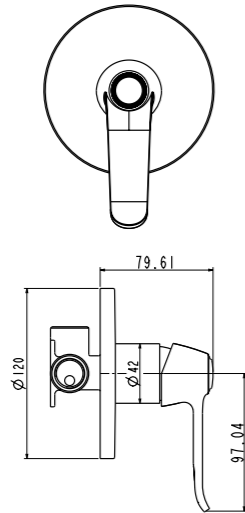

BOR-BDM-CRM
Встраиваемый смеситель для душа