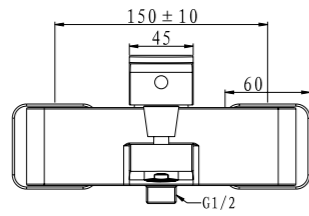

TER-VASM-CRM
Смеситель для ванны и душа