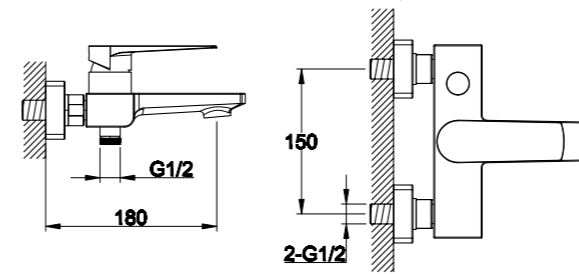

CAR-ESDM-CRM
Смеситель для душа