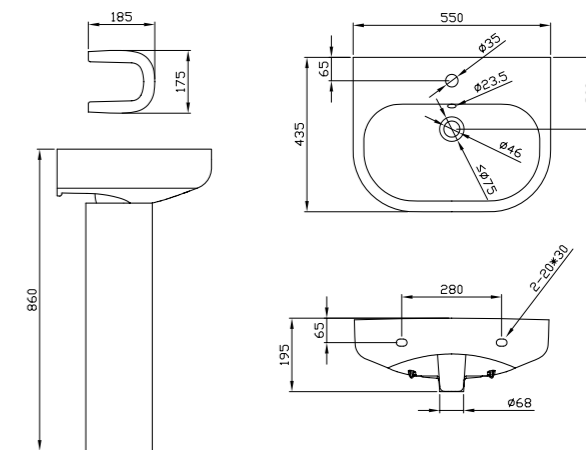

new

ОБРАТИТЕ ВНИМАНИЕ

Безободковые унитазы SFERA-TR **BB2128CPR** комплектуются быстроразъемными дюрпластовыми сиденьями с механизмами Soft Close **BB870SC** и **BB2111SC**

Серия **Etna** **new**

ОБРАТИТЕ ВНИМАНИЕ

Безободковые унитазы Etna могут дополнительно комплектоваться быстроразъемными дюрпластовыми сиденьями с механизмами Soft Close **BB870SC**, **BB2111SC** и **BB865SC**

Фото с сидением **BB2031SC**