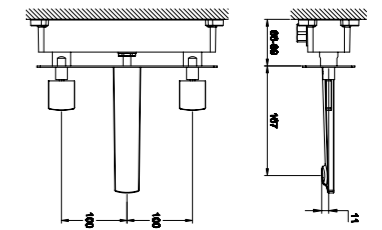

CAR-VASM-CRM
Смеситель для ванны и душа