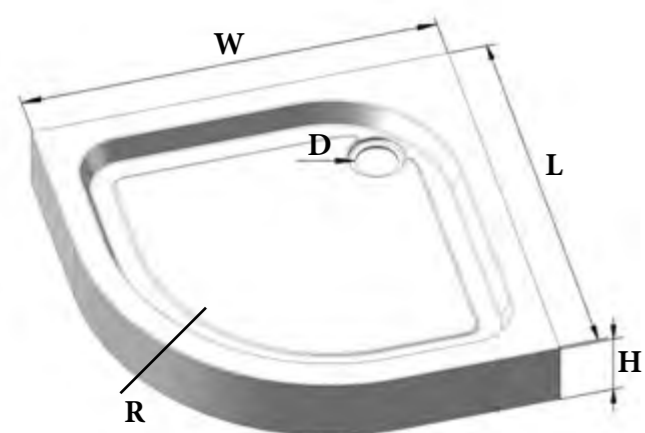

Душевые поддоны