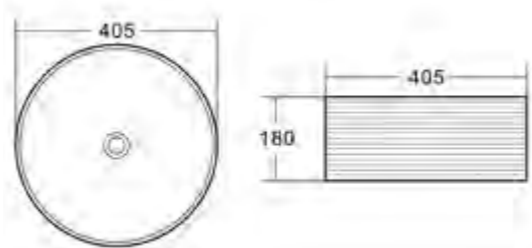

Раковина накладная
ВВ1406