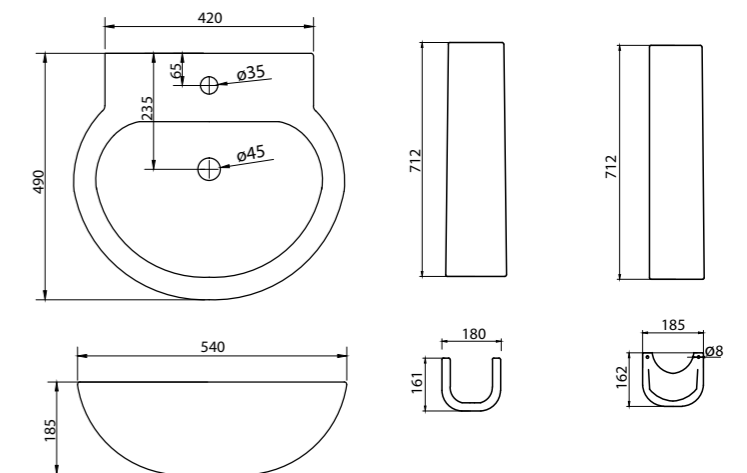

Раковина на пьедестале
BB122L | **BB122P**
Чаша раковины | Пьедестал