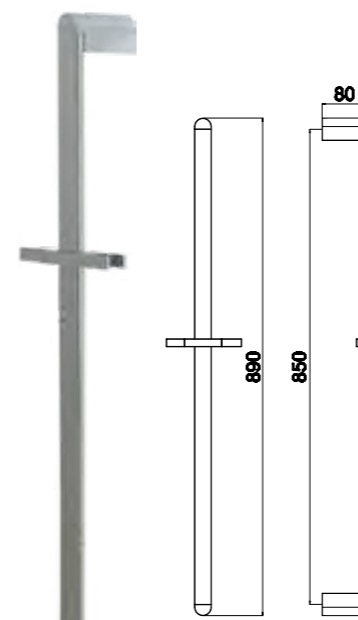

ARL-SA-CRM
Душевая штанга