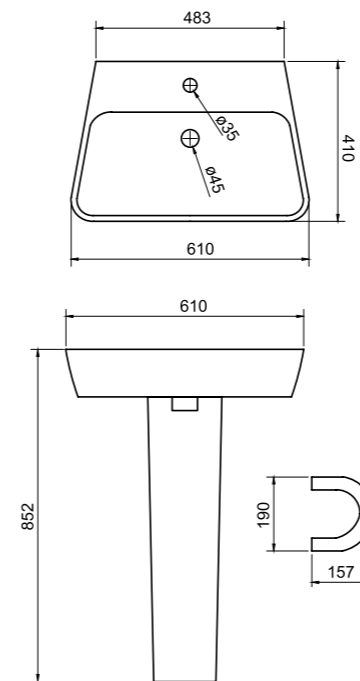

Раковина на пьедестале
BB121L | **BB121P**
Чаша раковины | Пьедестал