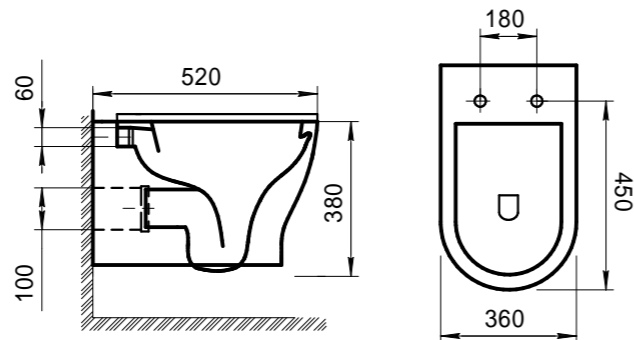

Унитаз подвесной безободковый
BB064CHR | **BB870SC**
Чаша унитаза | Сидение

Унитаз подвесной
BB132CHR | BB132SC
Чаша унитаза Сидение