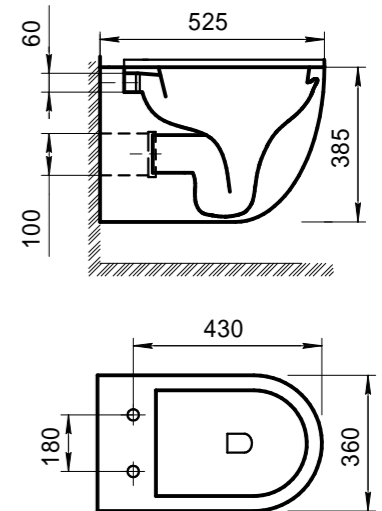

Унитаз подвесной безободковый
BB066CHR | **BB870SC**
Чаша унитаза | Сидение