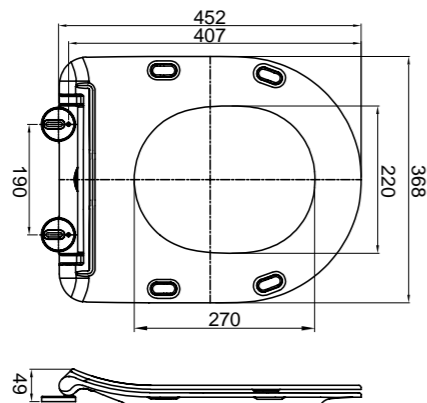

**BB2032SC**

- Жесткая крышка-сиденье из дюропласта с механизмом Soft Close
- Габаритные размеры: 450x365x52
- Подходит для унитазов серий Vella, Ancona, Cento-R

**BB2011SC**

- Жесткая крышка-сиденье из дюропласта с механизмом Soft Close
- Габаритные размеры: 452x368x49
- Подходит для унитазов серий Sfera-R, Tanto