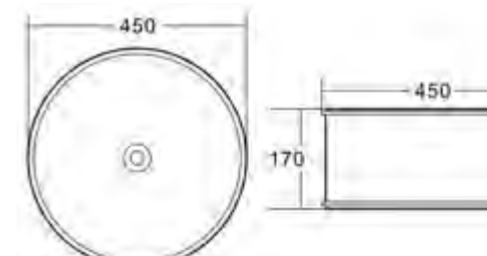

Раковина накладная
ВВ1409
ВВ1409Н301