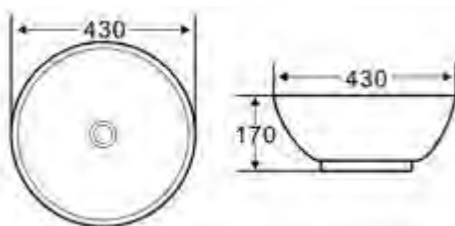

Раковины накладные

круглые и овальные без площадки под смеситель