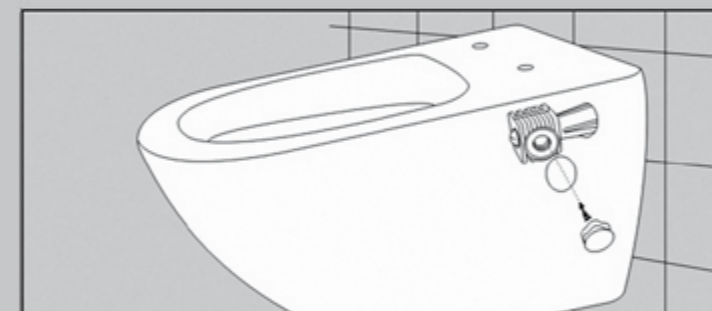

Установите деталь C в монтажное отверстие чаши;  
Put Part C into the installing hole on the pan;

Установите чашу, соединив детали B и C;  
Insert the Part C into Part B;

Закрепите конструкцию, используя соединение деталей C и D при помощи ключа A;  
Fix Part D into the hole on Part C by tool Part A;