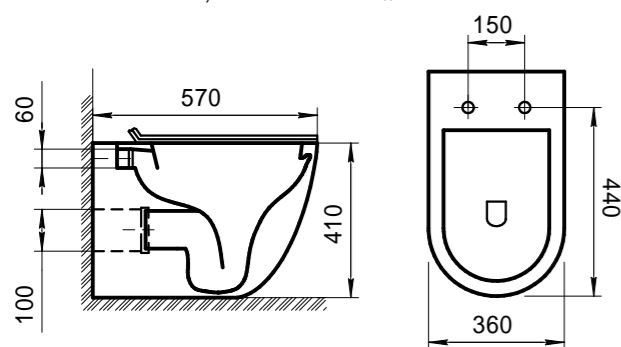

ОБРАТИТЕ ВНИМАНИЕ

Безободковые унитазы SFERA-R **BB2141CPR** комплектуются быстроразъемными дюропластовыми сиденьями с механизмами Soft Close BB2111SC, BB2031SC, BB870SC и BB016SC

Унитаз приставной безободковый
BB2141CBR | **BB2111SC**
Чаша унитаза | Сидение