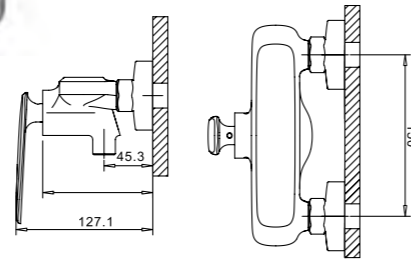

GEL-ESDM-CRM
Смеситель для душа