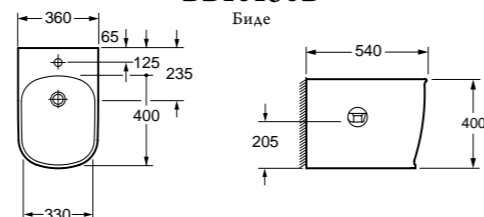

Унитаз подвесной с сиденьем
Особенности:

- жёсткая крышка-сиденье из дюропласта;
- слив по всему периметру чаши унитаза