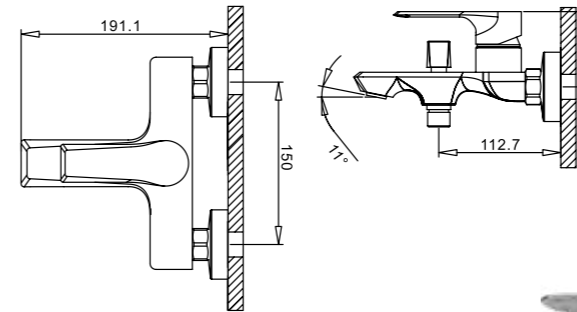

BOC-ESDM-CRM
Смеситель для душа