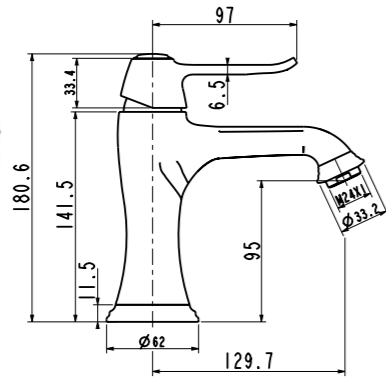

BOR-LMC-CRM
Смеситель для накладных раковин