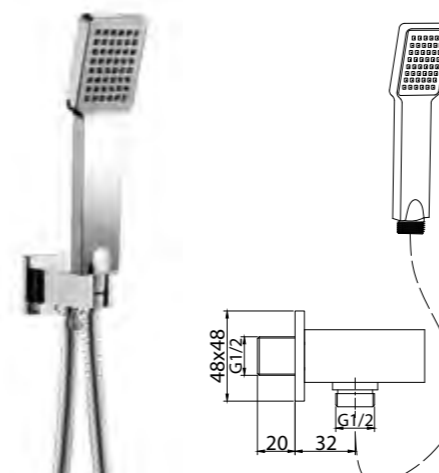

**ANCONA-VDI-CRM**  
Встраиваемый смеситель с переключателем

**ANCONA-DFS-CRM**  
Ручной душ со штуцером с держателем

**ROM-VDI-CRM**  
Встраиваемый смеситель с переключателем

**ROM-SLD-CRM**  
Верхний душ, 25x25x1 см