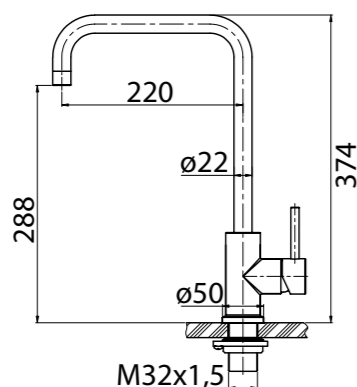

BB-LAM03A-IN
Смеситель для кухни,
нержавеющая сталь,
исполнение «сатин»