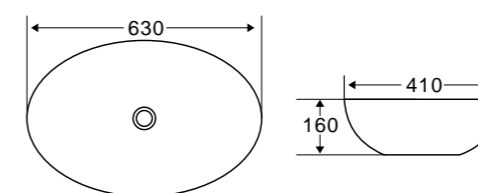

Раковины накладные

круглые и овальные без площадки под смеситель