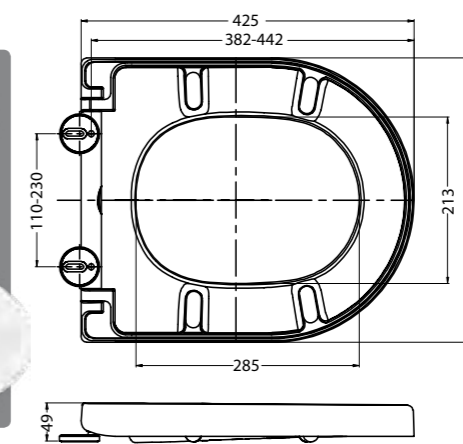

- Жесткая крышка-сиденье из дюропласта с механизмом Soft Close
- Габаритные размеры: 464x359x50
- Подходит для унитазов серии Sfera-R

BB2009SC