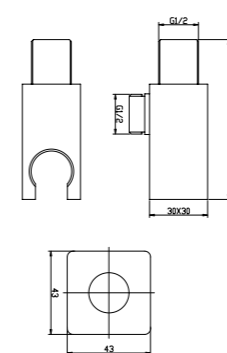

BB-DHLA-IN

Штуцер с держателем, нержавеющая сталь, исполнение «сатин»