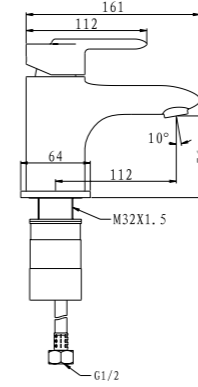

CRY-BD-CRM
Смеситель для биде