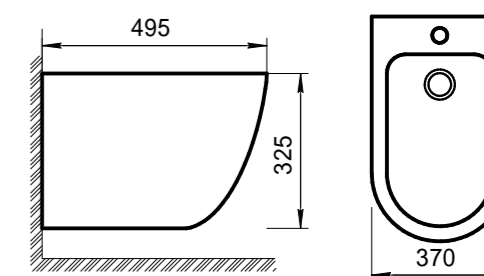

Биде
BB2141B