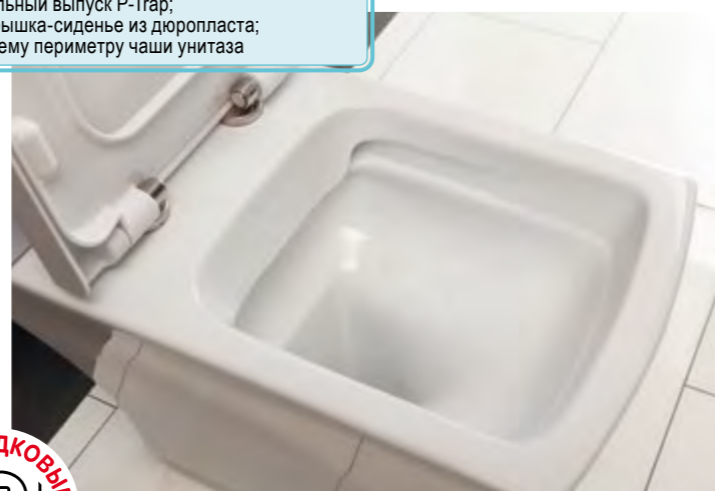

Унитаз с бачком, арматурой бачка и сиденьем
Особенности:

- двухрежимная арматура 3/4,5 литров;
- сливной механизм GEBERIT;
- горизонтальный выпуск P-Trap;
- жёсткая крышка-сиденье из дюропласта;
- слив по всему периметру чаши унитаза