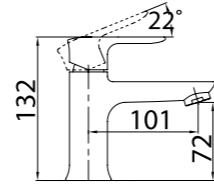

REN-LVM25-CRM
Смеситель на раковину