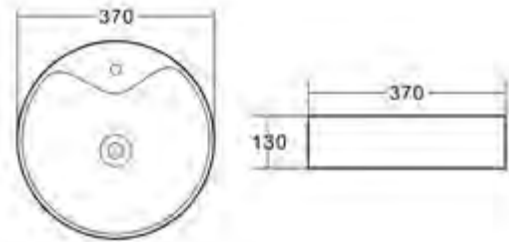

Раковины накладные

круглые и овальные с площадкой под смеситель

Раковина накладная
BB1398