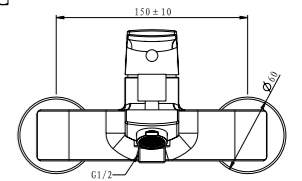

DIS-VASM-CRM
Смеситель для ванны и душа