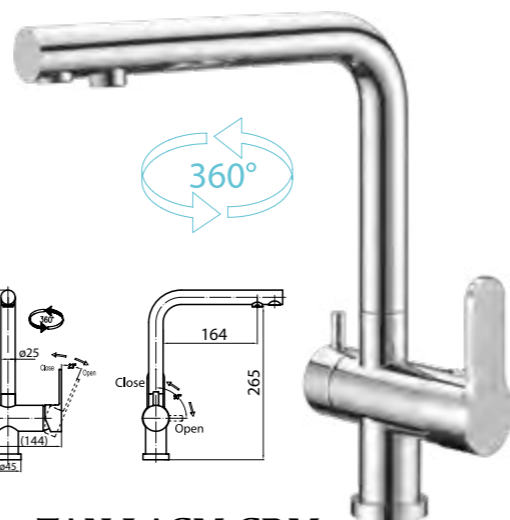

**TAN-LACM-CRM**  
Смеситель для кухни с изливом для питьевой воды

**TAN-LAM-CRM**  
Смеситель для кухни

**TAN-LADM-CRM**  
Смеситель для кухни с выдвижным душем

**OGL-LVM-CRM**  
Смеситель на раковину

**OGL-VAS-CRM**  
Смеситель для ванны и душа