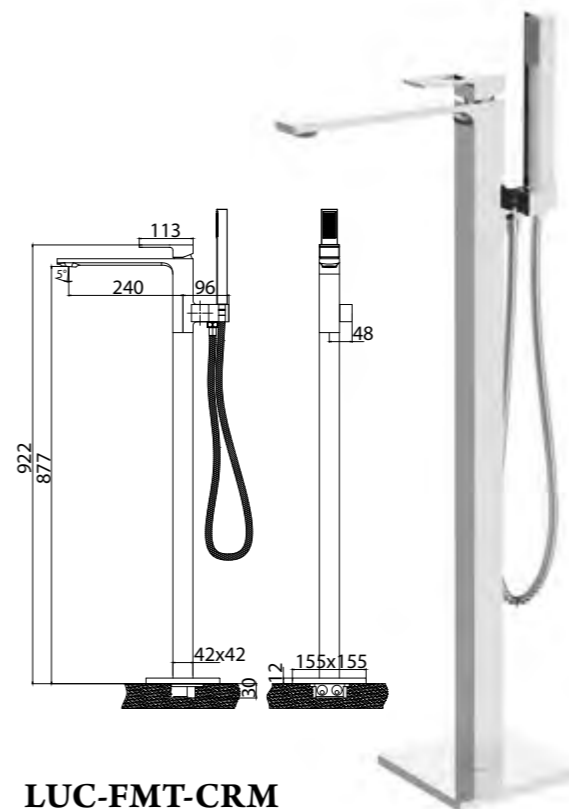

Серия **Dory** *new*

LUC-FMT-CRM
Напольный смеситель для ванны