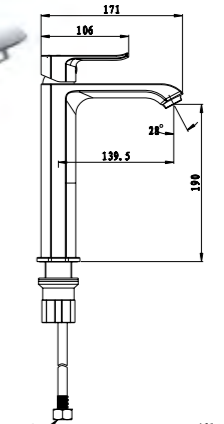

DIS-LMC-CRM
Смеситель для накладных раковин