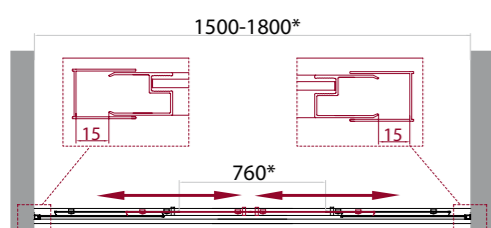

\* Диапазоны регулировок различных вариантов размеров см. в таблице

дверь с двумя раздвижными створками

высота 1900 мм

возможность комплектации поддонами типа АН (поддоны приобретаются отдельно)

герметичность