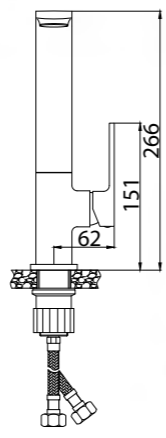

LUC-LAM-CRM
Смеситель для кухни