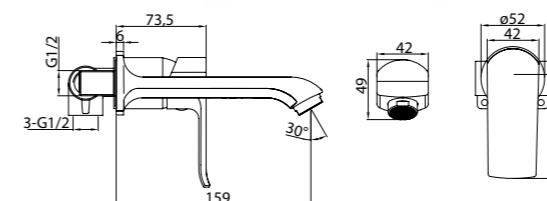

DIS-VSCM-CRM
Душевая стойка со смесителем для ванны, верхним и ручным душем