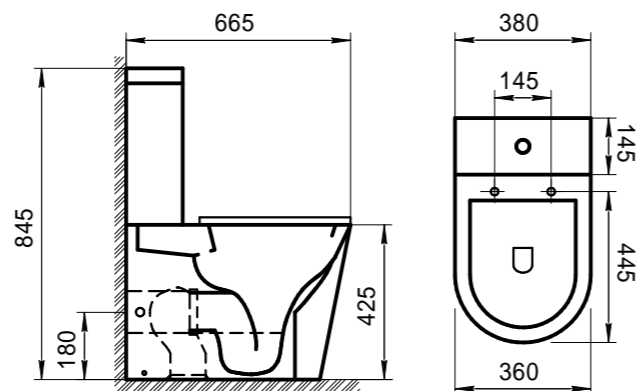

Унитаз компакт безободковый
BB2141CPR | **BB2141T** | **BB2111SC**
Чаша унитаза | Бачок | Сидение