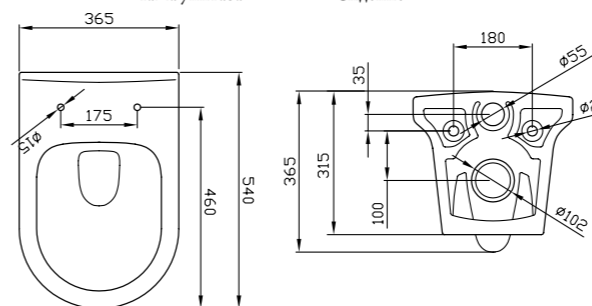

Фото с сидением **BB2031SC**