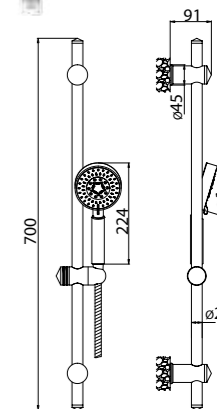

OGL-SAL-CRM
Душевой гарнитур