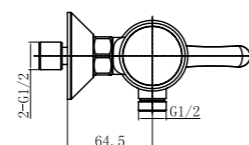

# Серия Vittoria

**VIT-DOC-CRM**  
Душевая стойка со смесителем для верхнего и ручного душа

**VIT-VSC-CRM**  
Душевая стойка со смесителем для ванны, верхним и ручным душем

**VIT-SAL-CRM**  
Душевой гарнитур