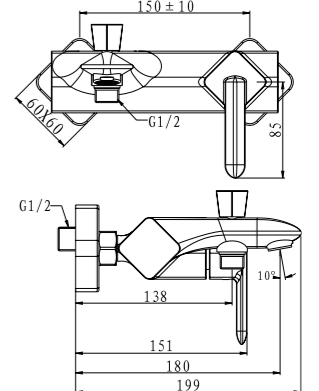

CRY-VSC-CRM
Душевая стойка со смесителем для ванны, верхним и ручным душем