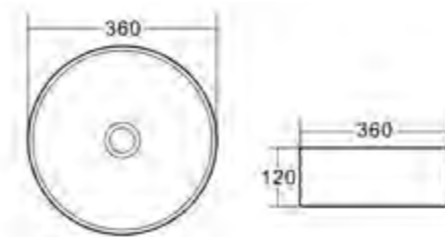

Раковина накладная
ВВ1383