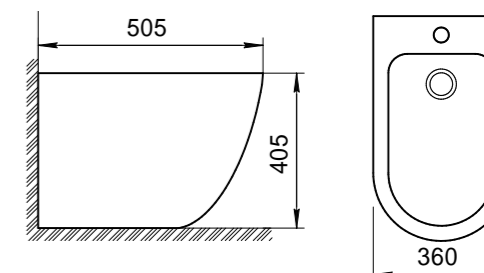

ОБРАТИТЕ ВНИМАНИЕ

Безободковые унитазы SFERA-R **BB2141CPR** комплектуются быстроразъемными дюропластовыми сиденьями с механизмами Soft Close BB2111SC, BB2031SC, BB870SC и BB016SC

ОБРАТИТЕ ВНИМАНИЕ

Безободковые унитазы SFERA-R **BB2141CBR** комплектуются быстроразъемными дюропластовыми сиденьями с механизмами Soft Close BB2111SC, BB2031SC и BB016SC

ОБРАТИТЕ ВНИМАНИЕ

Безободковые унитазы SFERA-R **BB046CHR** комплектуются быстроразъемными дюропластовыми сиденьями с механизмами Soft Close BB870SC и BB2111SC