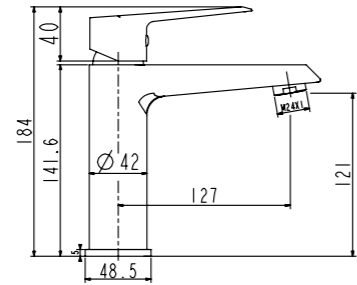

SAL-LMC-CRM
Смеситель для накладных раковин