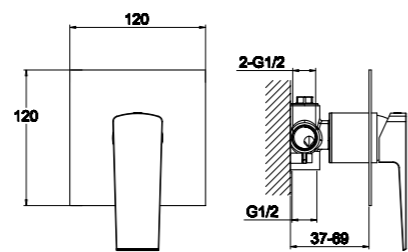

ARL-BASM-CRM
Встраиваемый двухпозиционный
смеситель