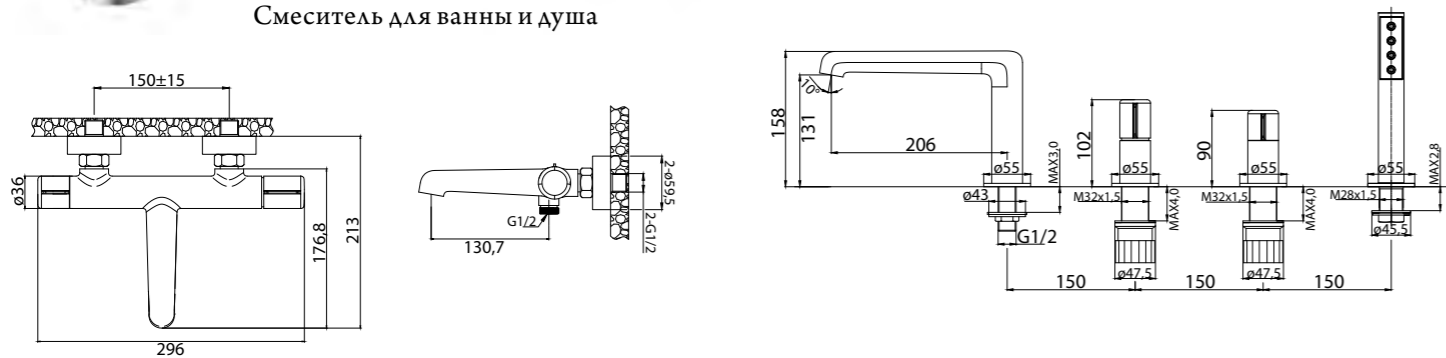

UNO-BVD4-CRM
Смеситель на борт ванны с ручным выдвижным душем