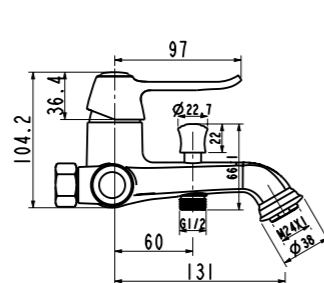

CRY-LVM-CRM
Смеситель для раковины