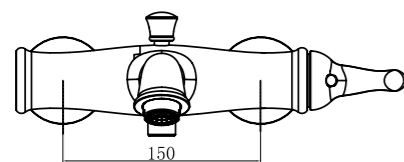

TIF-ESDM-CRM
Смеситель для душа