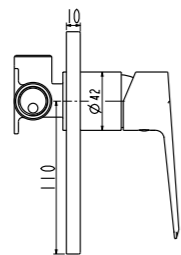

SAL-BASM-CRM
Встраиваемый смеситель для ванны и душа с переключателем