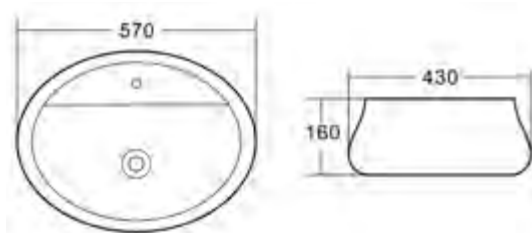

Раковины накладные

круглые и овальные с площадкой под смеситель