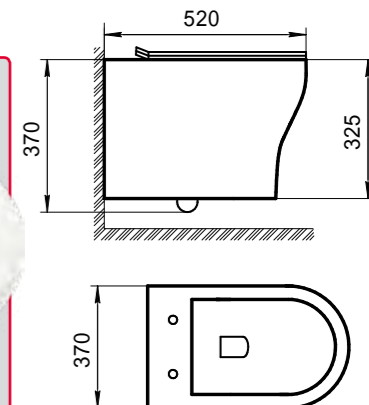

BB340CHR
BB340T
BB2020-1SC

BB216QSC

Крышка-сиденье для унитаза с LED-подсветкой. Оборудовано датчиком движения. Позволяет не включать верхний свет в ванной комнате в ночное время и, таким образом, способствует нормализации циклов сна

! ОБРАТИТЕ ВНИМАНИЕ

Безободковые унитазы ACQUA могут дополнительно комплектоваться быстросъёмными дюрпластовыми сиденьями с механизмами Soft Close BB2020-1SC и BB216QSC

Унитаз компакт безободковый
BB340CPR | **BB340T** | **BB2020-1SC**
Чаша унитаза | Бачок | Сиденье

Унитаз подвесной безободковый
BB340CHR | **BB2020-1SC**
Чаша унитаза | Сиденье

BB216QSC

! ОБРАТИТЕ ВНИМАНИЕ

Безободковые унитазы ACQUA могут дополнительно комплектоваться быстросъёмными дюрпластовыми сиденьями с механизмами Soft Close BB2020-1SC и BB216QSC

new Серия **Norma**

Унитаз компакт безободковый
BB339CPR | **BB339T** | **BB865SC**
Чаша унитаза | Бачок | Сиденье

! ОБРАТИТЕ ВНИМАНИЕ

Безободковые унитазы NORMA могут дополнительно комплектоваться быстросъёмными дюрпластовыми сиденьями с механизмами Soft Close BB2111SC, BB2009SC, BB865SC и BB870SC