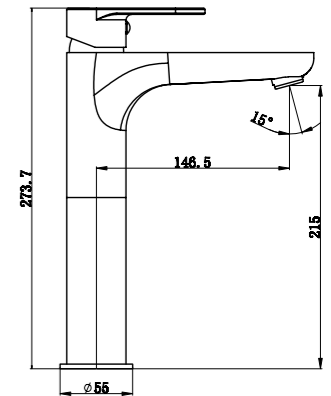

LOY-LMC-CRM
Смеситель для накладных раковин