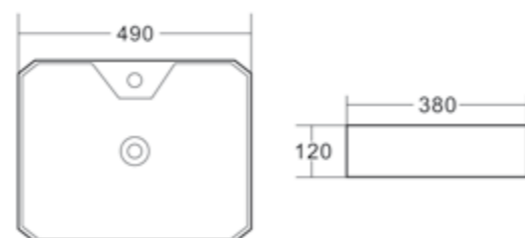

NEW Раковина накладная
BB1044