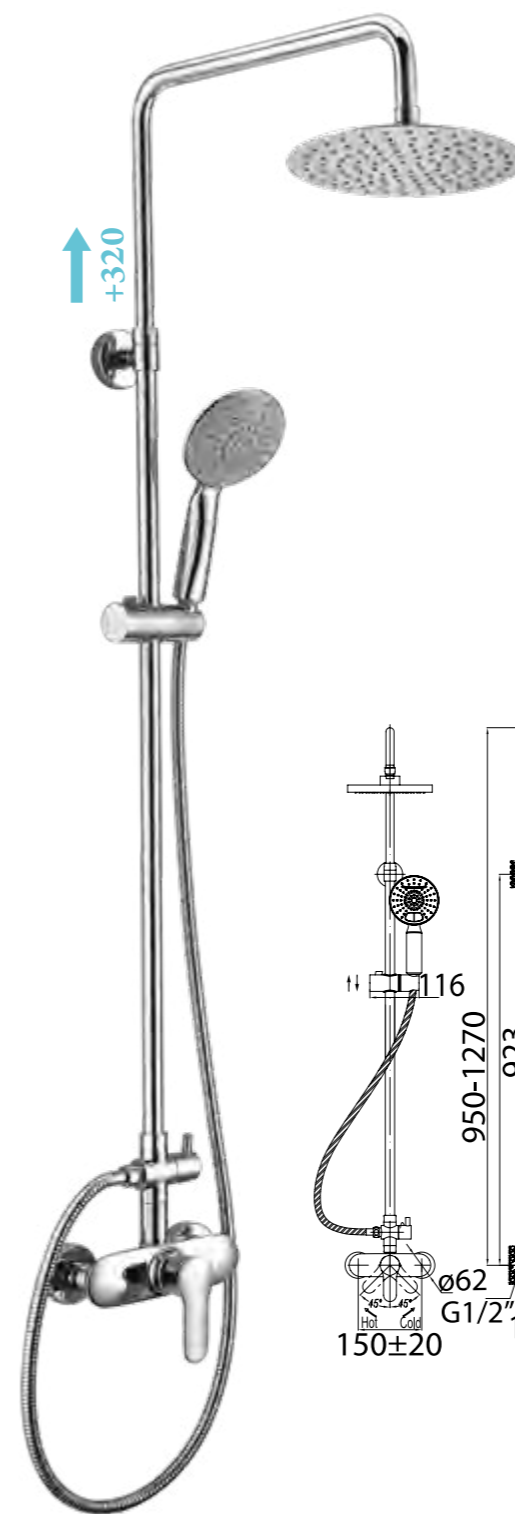

**LOY-ESDM-CRM**  
Смеситель для душа

**LOY-LAM-CRM**  
Смеситель для кухни

**REN-LVM-CRM**  
Смеситель на раковину

**REN-LVM25-CRM**  
Смеситель на раковину

**REN-VASM-CRM**  
Смеситель для ванны и душа

**REN-VDLM-CRM**  
Смеситель для ванны и душа  
с длинным изливом