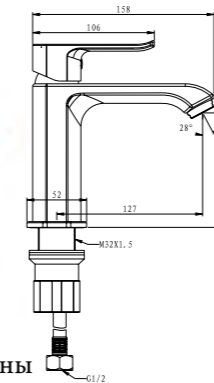

DIS-LVM-CRM
Смеситель для раковины