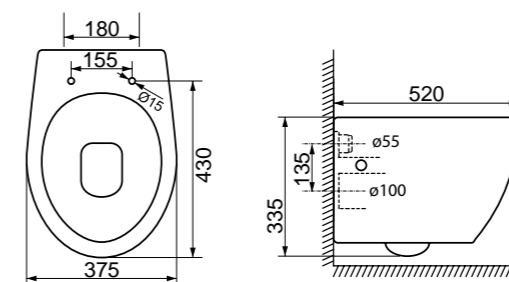

**ОБРАТИТЕ
ВНИМАНИЕ**

Унитазы подвесные PROSPERO комплектуются
быстроразъемными дюропластовыми сиденьями
с механизмами Soft Close BB2020SC и BB2004SC

Унитаз подвесной безободковый
Особенности:
• жёсткая крышка-сиденье из дюропласта,
быстроразъемное, с механизмом Soft Close,
металлическое крепление;
• горизонтальный выпуск, смыв по всему
периметру чаши унитаза

Фото с сидением
BB2004SC