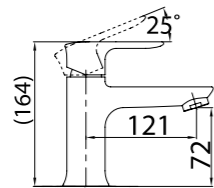

REN-LVM-CRM
Смеситель на раковину