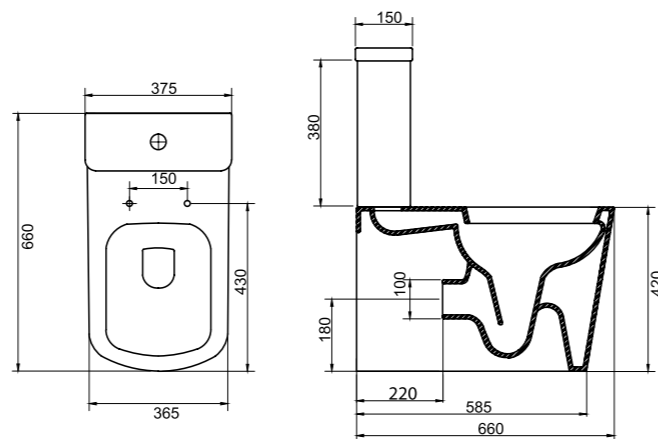

Унитаз компакт безбодковый
BB120CPR | **BB120T** | **BB120SC**
Чаша унитаза | Бачок | Сиденье