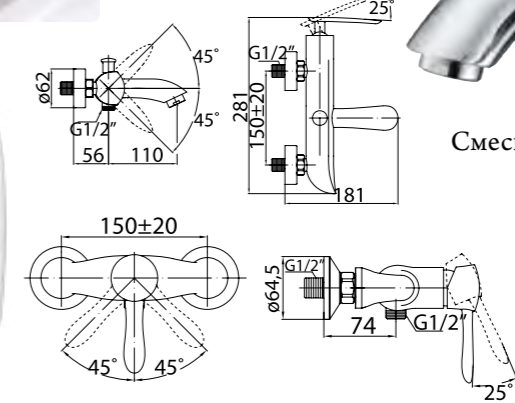

# Серия Volturmo

**BelBagno** collection 2020

**VOL-LVM-CRM**  
Смеситель на раковину

**VOL-ESDM-CRM**  
Смеситель для душа

**VOL-VASM-CRM**  
Смеситель для ванны и душа