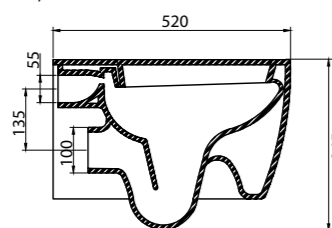

Унитаз подвесной безободковый
BB105CHR | **BB105SC**
Чаша унитаза | Сиденье

ОБРАТИТЕ ВНИМАНИЕ

Безободковые унитазы MARINO могут дополнительно комплектоваться быстросъемными дюропластовыми сиденьями с механизмами Soft Close BB2031SC, BB2111SC