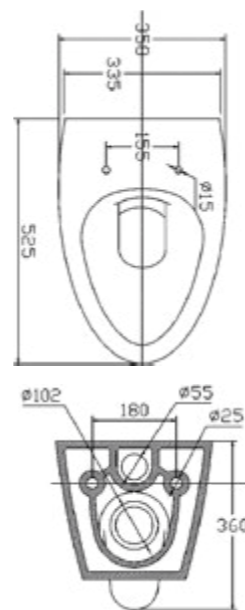

Унитаз подвесной безободковый
BB300CHR | BB2177SC
Чаша унитаза | Сидение