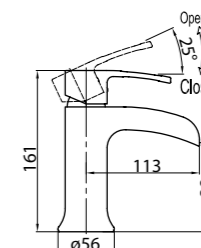

VER-LVM-CRM
Смеситель на раковину