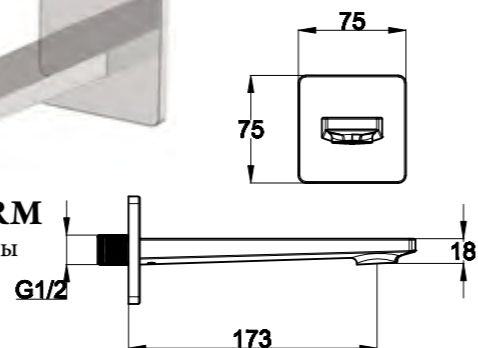

**CAR-DAT-CRM**  
Излив для верхнего душа

**CAR-SA-CRM**  
Душевая штанга

**BB-FLX120-CRM**  
Душевой шланг, длина 120 см

**CAR-DIC-CRM**  
Ручной душ

**CAR-BC-CRM**  
Излив для ванны

**CAR-VIM4-CRM**  
Смеситель для ванны  
однорычажный с ручным душем