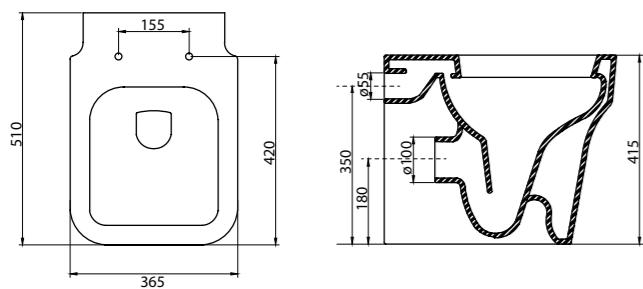

Унитаз с бачком, арматурой бачка и сиденьем
Особенности:

- двухрежимная арматура 3/4, 5 литров;
- сливной механизм GEBERIT;
- горизонтальный выпуск P-Trap;
- жесткая крышка-сиденье из дюропласта;
- слив по всему периметру чаши унитаза;
- бесшумное наполнение бачка, нижний подвод воды

Унитаз приставной
Особенности:

- жесткая крышка-сиденье из дюропласта, быстросъемное, с механизмом Soft Close;
- слив по всему периметру чаши унитаза

Унитаз приставной безободковый
BB124CB | **BB124SC**
Чаша унитаза | Сиденье

Унитаз подвесной
Особенности:

- жесткая крышка-сиденье из дюропласта, быстросъемное, с механизмом Soft Close;
- открытый борт (безободковый);
- слив по всему периметру чаши унитаза