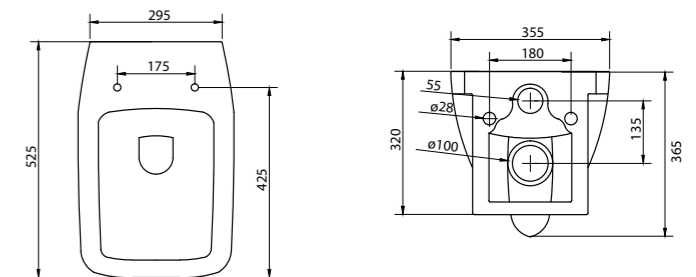

Унитаз с бачком, арматурой бачка и сиденьем

Особенности:

- двухрежимная арматура 3/4,5 литров;
- сливной механизм GEBERIT;
- горизонтальный выпуск P-Trap;
- жёсткая крышка-сиденье из дюропласта

Унитаз приставной безбодковий
BB128CB | **BB128SC**
Чаша унитаза | Сиденье