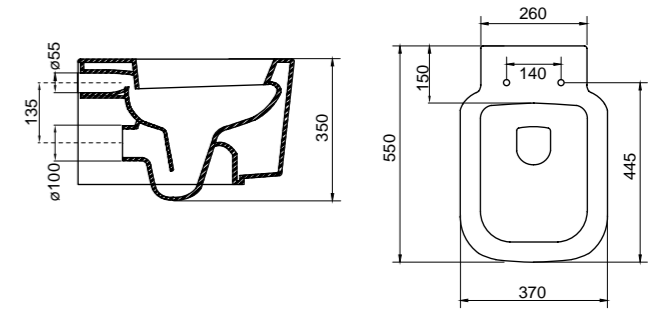

Унитаз подвесной
BB127CH | **BB127SC**
Чаша унитаза | Сиденье