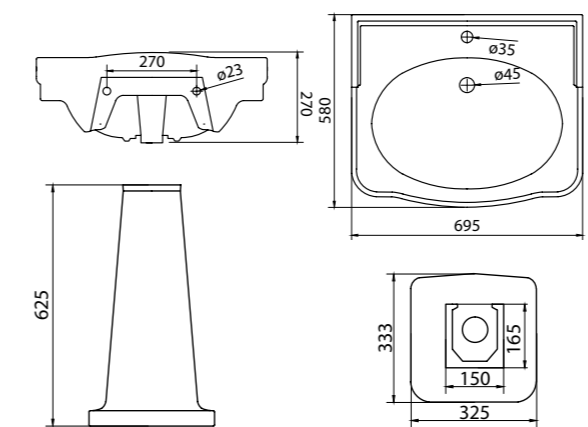

ОБРАТИТЕ ВНИМАНИЕ
* P-trap – унитаз с горизонтальным выпуском воды
** S-trap – унитаз с выпуском воды в пол

Раковина на пьедестале
BB115L | **BB115P**
Чаша раковины   Пьедестал