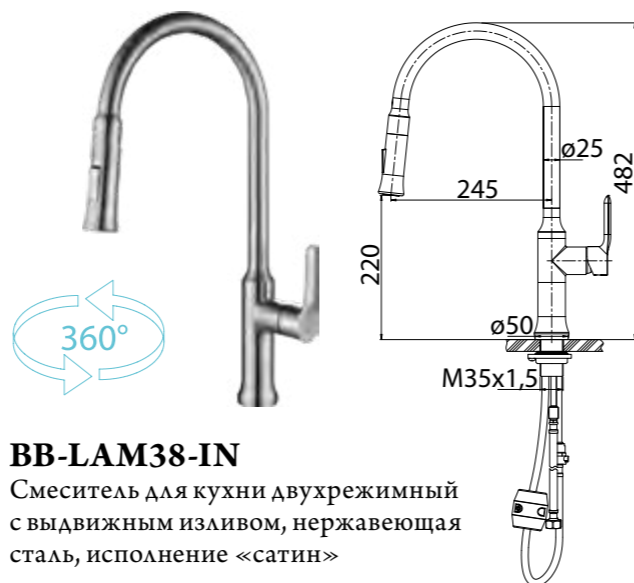

BB-LAM38-IN

BB-LAM38-IN  
Струйный режим

BB-LAM38-IN  
Режим аэратора

BB-LAM50-IN

*new*

BB-LAM35-IN

Смеситель для кухни двухрежимный с выдвижным изливом, нержавеющая сталь, исполнение «сатин»

BB-LAM38-IN