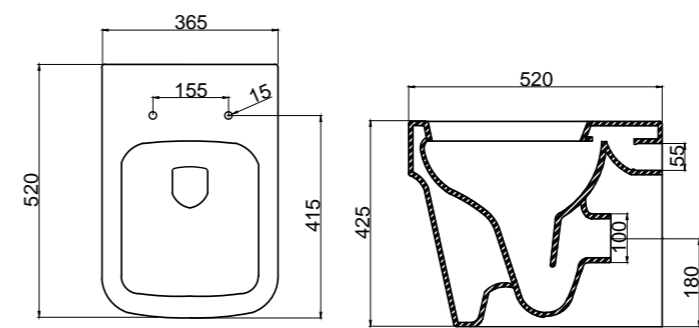

Унитаз приставной безбодковий
BB118CB | **BB118SC**
Чаша унитаза | Сиденье