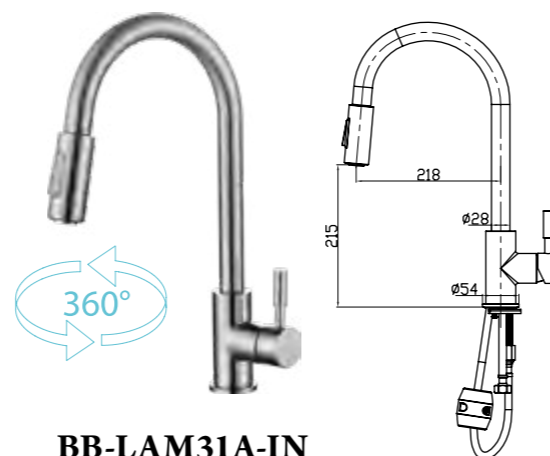

BB-LAM38-IN
Струйный режим

BB-LAM31A-IN
Смеситель для кухни двухрежимный с выдвижным изливом, нержавеющая сталь, исполнение «сатин»