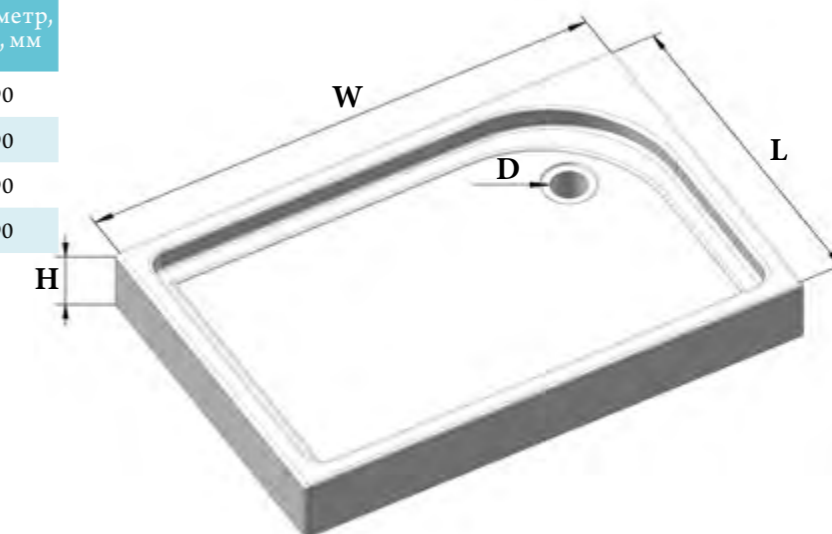

Артикул	Длина (L)/ ширина (W), мм	Высота (H), мм	Диаметр, (D), мм
TRAY-BB-A-80-15-W	800x800	150	90
TRAY-BB-A-85-15-W	850x850	150	90
TRAY-BB-A-90-15-W	900x900	150	90
TRAY-BB-A-95-15-W	950x950	150	90

Артикул	Длина (L)/ ширина (W), мм	Высота (H), мм	Диаметр, (D), мм
TRAY-BB-AH-100/80-15-W-L	1000x800	150	90
TRAY-BB-AH-100/80-15-W-R	1000x800	150	90
TRAY-BB-AH-120/80-15-W-L	1200x800	150	90
TRAY-BB-AH-120/80-15-W-R	1200x800	150	90