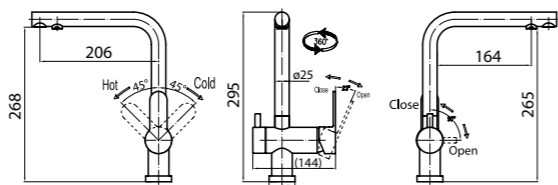

TAN-LACM-CRM
Смеситель для кухни с изливом для питьевой воды