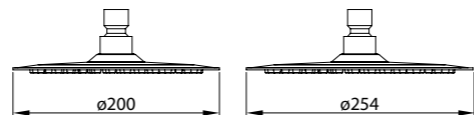

BB-SLDC2-IN

Верхний душ, нержавеющая сталь, D 25,4 см, исполнение «сатин»