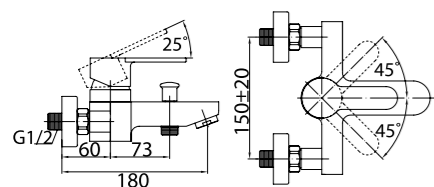

TAN-VASM-CRM
Смеситель для ванны и душа