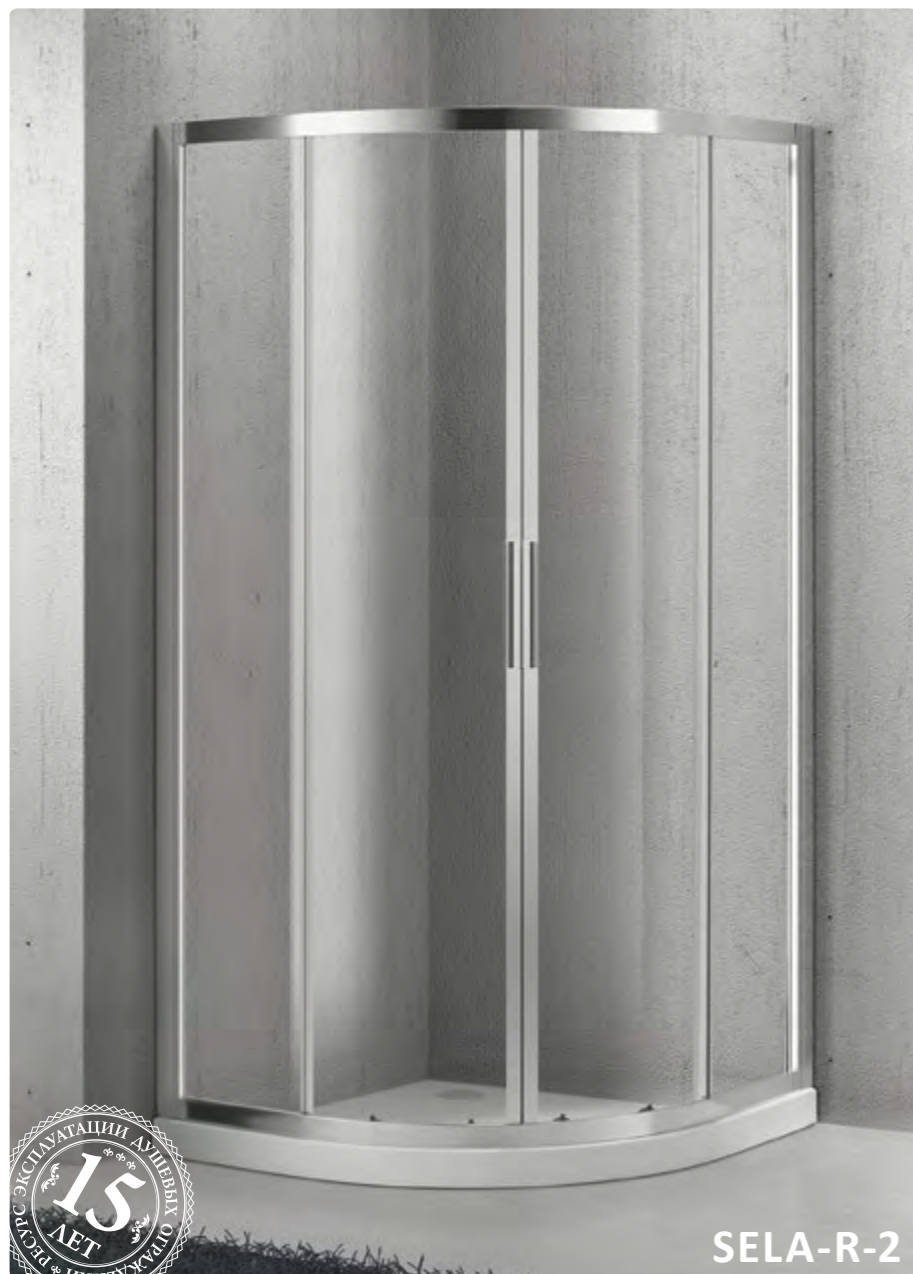

SELA-R-2

SELA

* Диапазоны регулировок различных вариантов размеров см. в таблице

- две раздвижных двери
- высота 1900 мм
- возможность комплектации поддонами типа R (радиус 550) (поддоны приобретаются отдельно)
- герметичность
- ресурс эксплуатации 15 лет или 35 000 циклов открывания
- закалённое стекло, стандарт EN12150-1:2000

Артикул	Условные размеры, мм	Габариты с диапазоном регулировок, мм	Ширина входа, мм	Тип стекла	Толщина стекла, мм
SELA-R-2-80-C(Ch)-Cr	800x800x1900	(780-805)x(780-805)	453	Clear (Chinchilla)	6
SELA-R-2-85-C(Ch)-Cr	850x850x1900	(830-855)x(830-855)	540	Clear (Chinchilla)	6
SELA-R-2-90-C(Ch)-Cr	900x900x1900	(880-905)x(880-905)	590	Clear (Chinchilla)	6
SELA-R-2-95-C(Ch)-Cr	950x950x1900	(930-955)x(930-955)	590	Clear (Chinchilla)	6

SELA

- две раздвижных двери
- высота 1900 мм
- возможность комплектации поддонами типа RH (радиус 550) (поддоны приобретаются отдельно)
- герметичность
- ресурс эксплуатации 15 лет или 35 000 циклов открывания
- закалённое стекло, стандарт EN12150-1:2000

Артикул	Условные размеры, мм	Габариты с диапазоном регулировок, мм	Ширина входа, мм	Тип стекла	Толщина стекла, мм
SELA-RH-2-100/80-C(Ch)-Cr	1000x800x1900	(980-1005)x(780-805)	524	Clear (Chinchilla)	6
SELA-RH-2-120/80-C(Ch)-Cr	1200x800x1900	(1180-1205)x(780-805)	524	Clear (Chinchilla)	6
SELA-RH-2-100/90-C(Ch)-Cr	1000x900x1900	(980-1005)x(880-905)	524	Clear (Chinchilla)	6
SELA-RH-2-120/90-C(Ch)-Cr	1200x900x1900	(1180-1205)x(880-905)	524	Clear (Chinchilla)	6