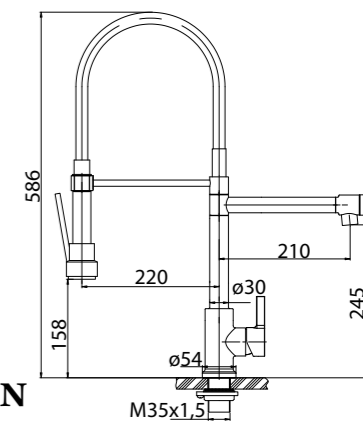

BB-LAM50-IN

Смеситель для кухни с поворотным и гибким изливом, нержавеющая сталь, исполнение «сатин»