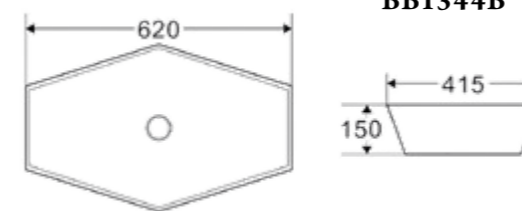

Раковины накладные

круглые и овальные
без площадки под смеситель