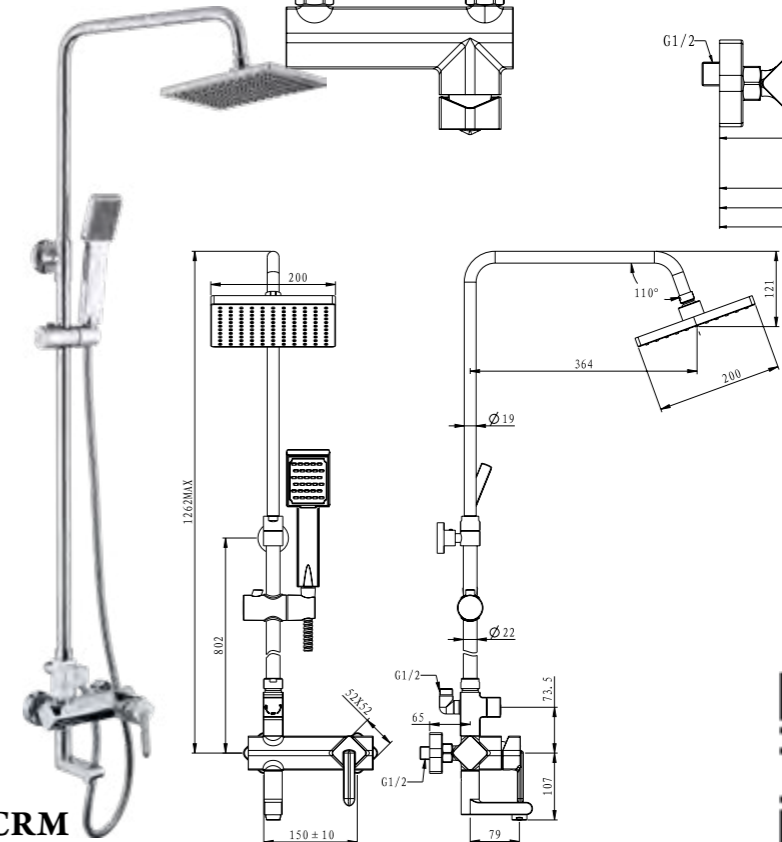

CRY-VSC-CRM
Душевая стойка со смесителем для ванны, верхним и ручным душем