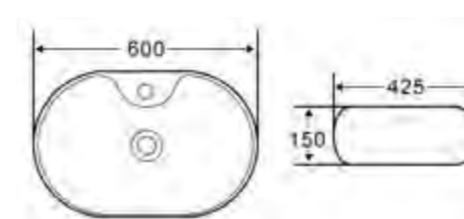

Раковины накладные

круглые и овальные с площадкой под смеситель

Раковина накладная
BB1346

Раковина накладная
BB1399