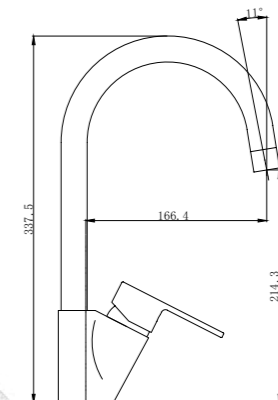

LOY-LAM-CRM
Смеситель для кухни