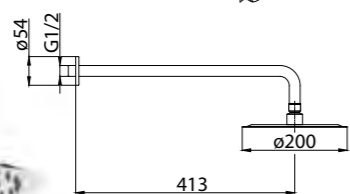

ANCONA-BC-CRM
Излив для ванны