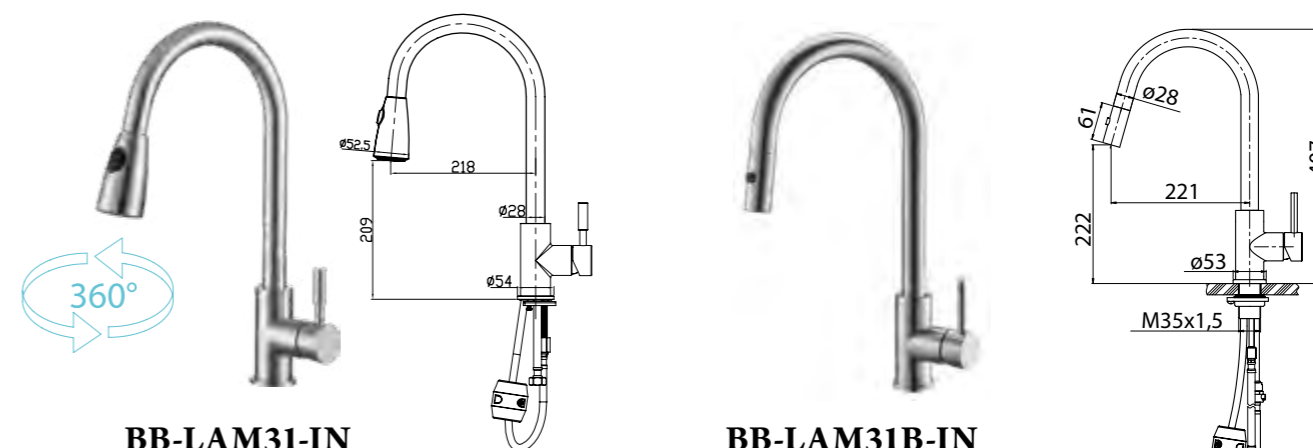

BB-LAM28-IN

Смеситель для кухни двухрежимный с выдвижным изливом, нержавеющая сталь, исполнение «сатин»

BB-LAM31-IN