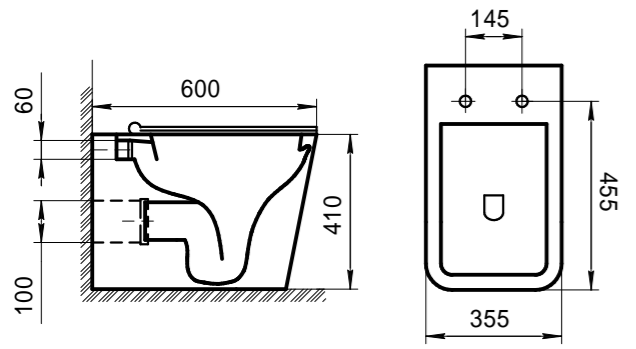

Унитаз приставной безободковый
BB003CVR | **BB2112SC**
Чаша унитаза | Сидение