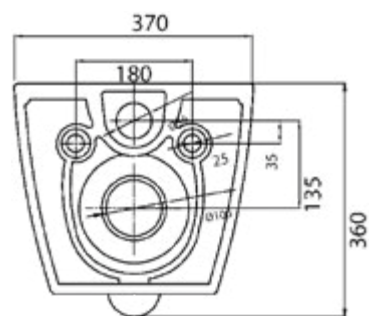

Унитаз подвесной безбодковый
BB513CH | **BB2019SC**
Чаша унитаза Сидение