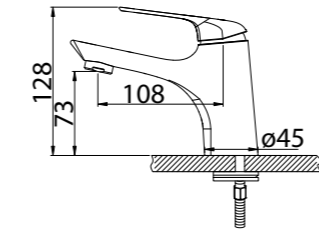

GAM-LVM-IN

Смеситель для раковины без донного клапана, нержавеющая сталь, исполнение «сатин»