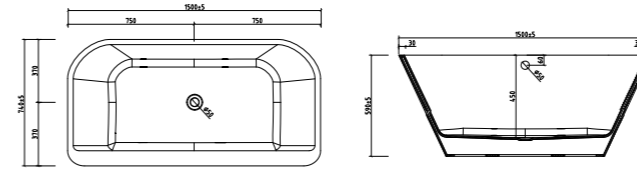

1500x740x590

BB20