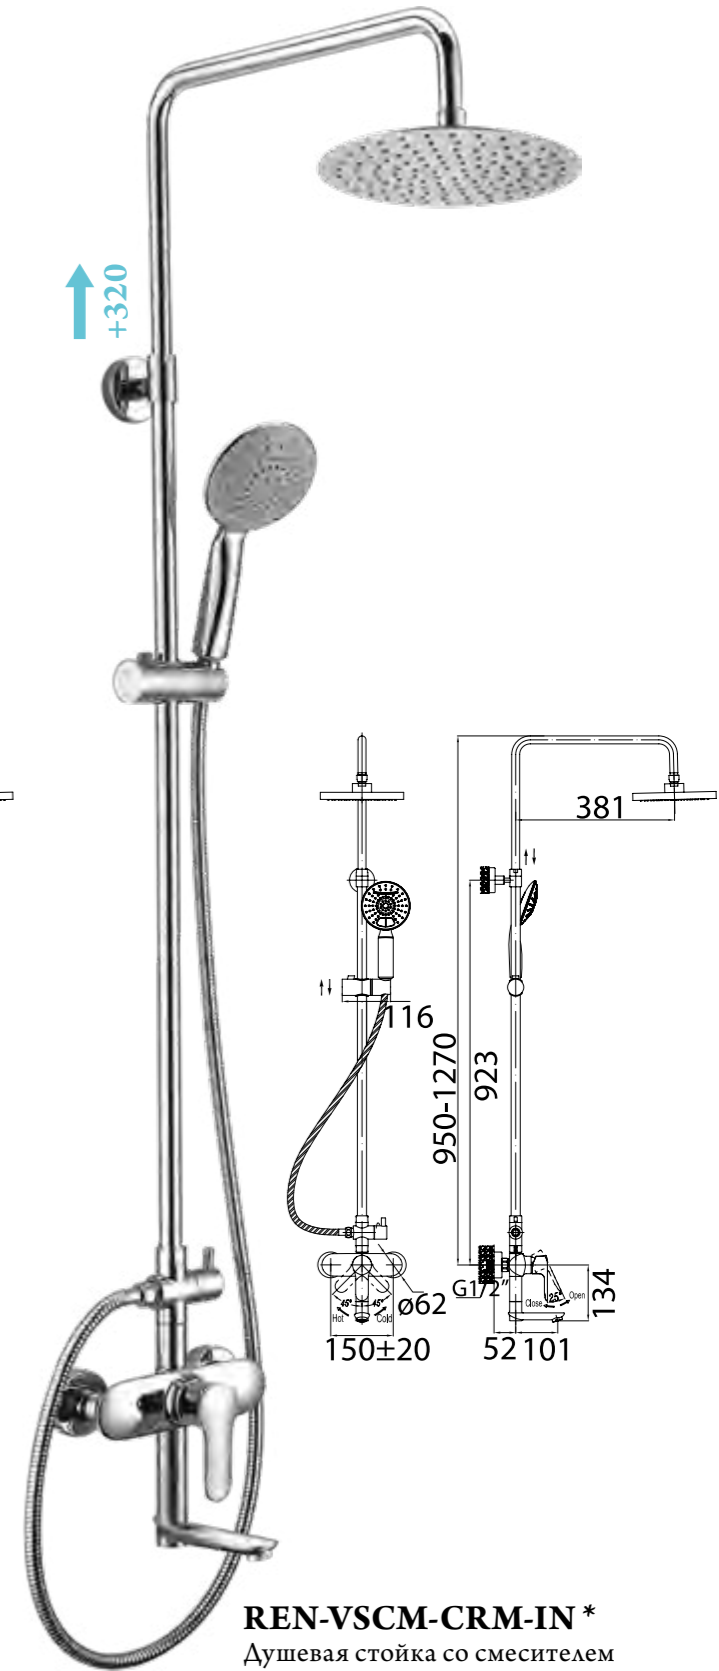

REN-VSCM-CRM-IN *
Душевая стойка со смесителем
для ванны, регулируемым верхним
душем в комплекте с ручным душем

! ОБРАТИТЕ ВНИМАНИЕ * Верхний душ выполнен из нержавеющей стали (арт. -IN)
** Верхний душ выполнен из латуни