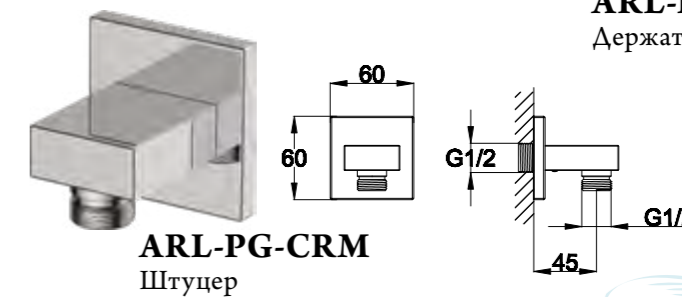

ARL-PG-CRM
Штуцер