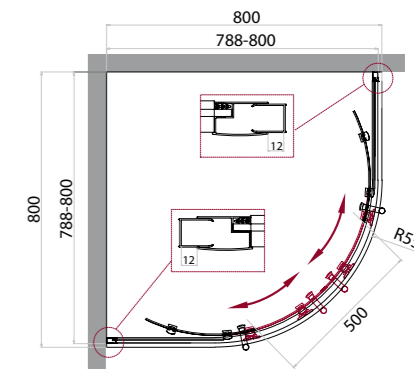

UNO 195

- две раздвижных двери
- высота 1950 мм
- возможность комплектации поддонами типа RH (радиус 550) (поддоны приобретаются отдельно)
- герметичность
- ресурс эксплуатации 15 лет или 35 000 циклов открывания
- закалённое стекло, стандарт EN12150-1:2000

Артикула	Условные размеры, мм	Габариты с диапазоном регулировок, мм	Ширина входа, мм	Тип стекла	Толщина стекла, мм
UNO-195-RH-2-120/80-C-Cr	1200x800x1950	(1188-1200)x(788-800)x1950	500	Clear	5(door)/4(fix)

UNO 195

NEW

* Диапазоны регулировок различных вариантов размеров см. в таблице

- две раздвижных двери
- высота 1950 мм
- возможность комплектации поддонами типа R (радиус 550) (поддоны приобретаются отдельно)
- герметичность
- ресурс эксплуатации 15 лет или 35 000 циклов открывания
- закалённое стекло, стандарт EN12150-1:2000

Артикула	Условные размеры, мм	Габариты с диапазоном регулировок, мм	Ширина входа, мм	Тип стекла	Толщина стекла, мм
UNO-195-R-2-80-C-Cr	800x800x1950	(788-800)x(788-800)x1950	500	Clear	5(door)/4(fix)
UNO-195-R-2-90-C-Cr	900x900x1950	(888-900)x(888-900)x1950	500	Clear	5(door)/4(fix)