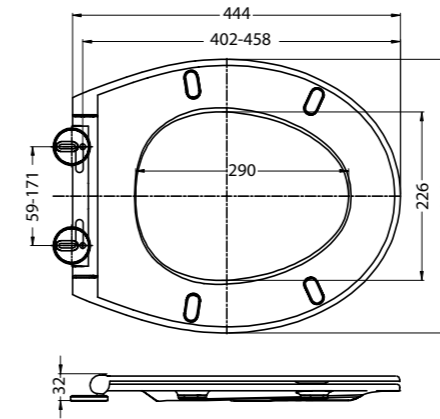

- Жесткая крышка-сиденье из дюропласта с механизмом Soft Close
- Габаритные размеры: 444x370x32
- Подходит для унитазов серии Prospero

BB1033SC