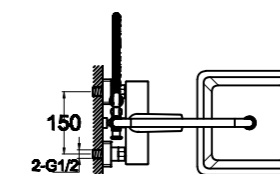

CAR-DOCM-CRM
Душевая стойка со смесителем
для душа, верхним и ручным душем