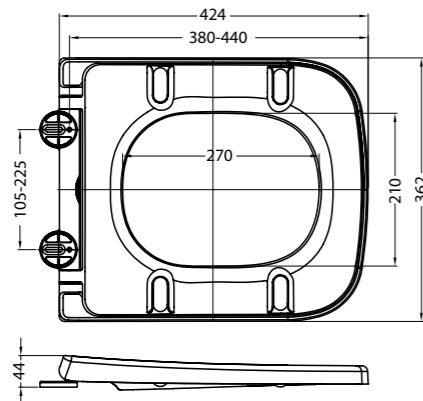

**BB1055SC**

- Жесткая крышка-сиденье из дюропласта с механизмом Soft Close
- Габаритные размеры: 444x370x52
- Подходит для унитазов серии Prospero

- Жесткая крышка-сиденье из дюропласта с механизмом Soft Close
- Габаритные размеры: 424x362x44
- Подходит для унитазов серий Alpina