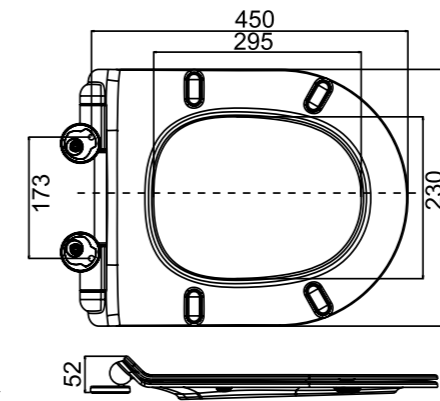

- Жесткая крышка-сиденье из дюропласта с механизмом Soft Close
- Габаритные размеры: 450x365x52
- Подходит для унитазов серий Vella, Ancona, Cento-R

BB2011SC