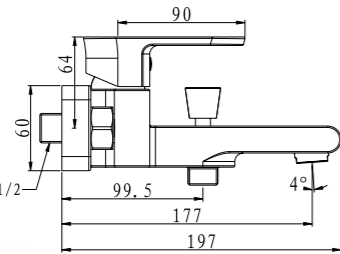

TER-BLM-CRM
Встраиваемый смеситель для раковины