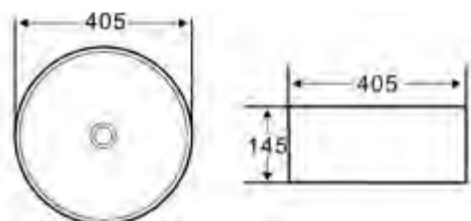

Раковины накладные

круглые и овальные без площадки под смеситель