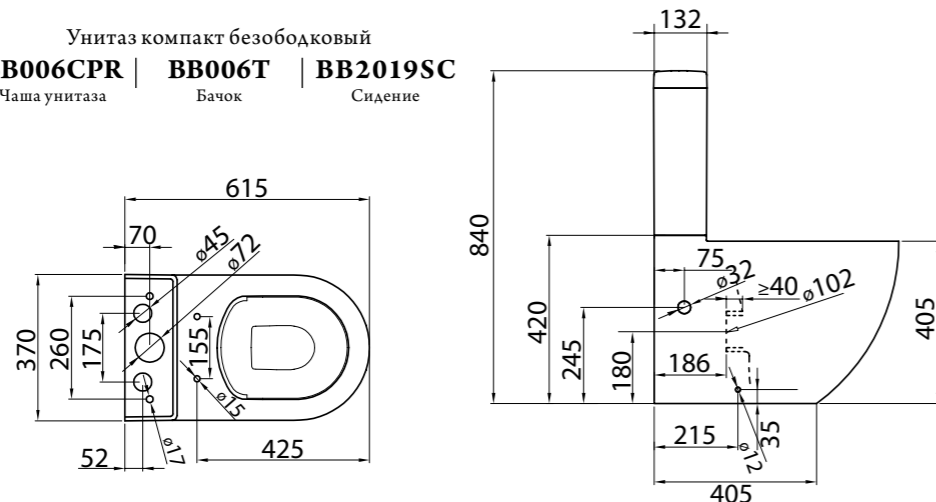

Унитаз с бачком, арматурой бачка и сиденьем
Особенности:

- двухрежимная арматура 3/4, 5 литров;
- сливной механизм GEBERIT;
- горизонтальный выпуск P-Тгар;
- жёсткая крышка-сиденье из дюропласта;
- слив по всему периметру чаши унитаза

Унитаз компактный безободковый
ВВ006СРР | **ВВ006Т** | **ВВ2019С**
Чаша унитаза | Бачок | Сиденье