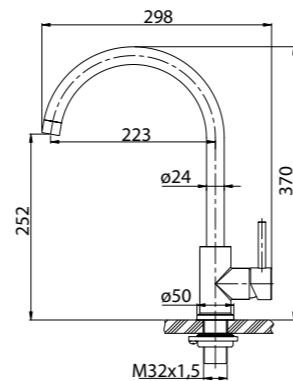

BB-LAM03-2-IN-NERO
Смеситель для кухни,
нержавеющая сталь, чёрный