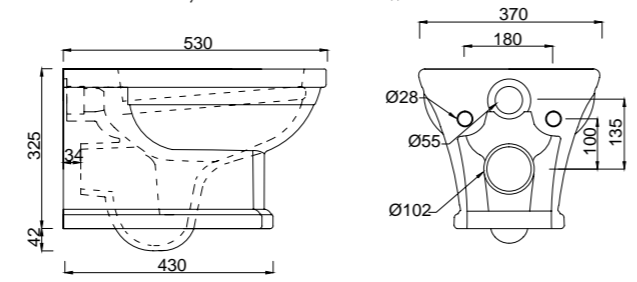

Унитаз подвесной безободковый
BB115CH | **BB115SCM-CRM**
Чаша унитаза   Сидение