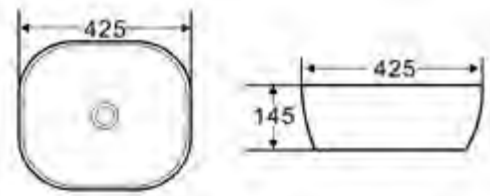

Раковины накладные

с площадкой под смеситель

квадратные и прямоугольные

без площадки под смеситель

Серия
Aria

Раковина накладная
BB1053LW