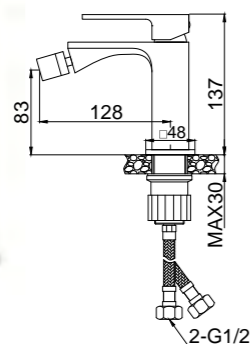

LUC-LAM-CRM
Смеситель для кухни