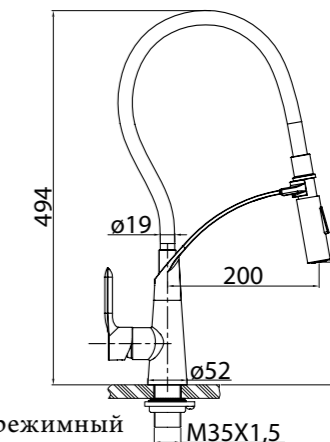

BB-LAM36-IN
Смеситель для кухни двухрежимный с гибким изливом, нержавеющая сталь, исполнение «сатин»