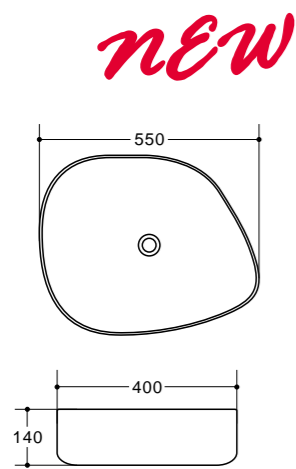

Раковины накладные

круглые и овальные
без площадки под смеситель