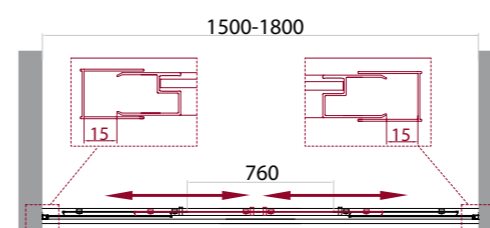

UNIQUE

Артикул	Условные размеры, мм	Габариты с диапазоном регулировок, мм	Ширина входа, мм	Тип стекла	Толщина стекла, мм
UNIQUE-BF-2-150/180-C(P)-Cr	1500x1900	(1500-1800)x1900	760	Clear (Punto)	5
UNIQUE-BF-2-170/200-C(P)-Cr	1700x1900	(1700-2000)x1900	760	Clear (Punto)	5

* Диапазоны регулировок различных вариантов размеров см. в таблице

дверь с двумя раздвижными створками

высота 1900 мм

возможность комплектации поддонами типа АН (поддоны приобретаются отдельно)

герметичность

ресурс эксплуатации 15 лет или 35 000 циклов открывания

закалённое стекло, стандарт EN12150-1:2000

UNIQUE

Артикул	Условные размеры, мм	Габариты с диапазоном регулировок, мм	Ширина входа, мм	Тип стекла	Толщина стекла, мм
UNIQUE-VF-2-150/180-140-C(P)-Cr	1500x1400	(1500-1800)x1400	760	Clear (Punto)	5

дверь с двумя раздвижными створками

высота 1400 мм

герметичность

ресурс эксплуатации 15 лет или 35 000 циклов открывания

закалённое стекло, стандарт EN12150-1:2000