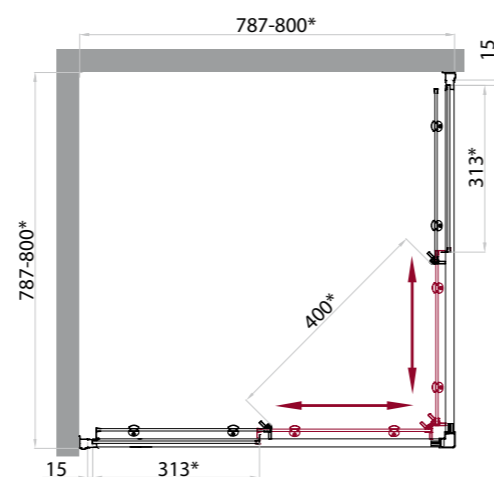

UNO

* Диапазоны регулировок различных вариантов размеров см. в таблице

- исполнение «хром»
- две раздвижных двери
- общая высота душевой кабины 2250 мм (высота от дна поддона до верхнего душа 2000 мм)
- герметичность
- ресурс эксплуатации 15 лет или 35 000 циклов открывания
- закалённое стекло, стандарт EN12150-1:2000