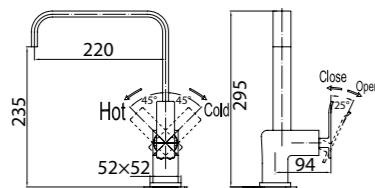

TIC-LAM-CRM
Смеситель для кухни