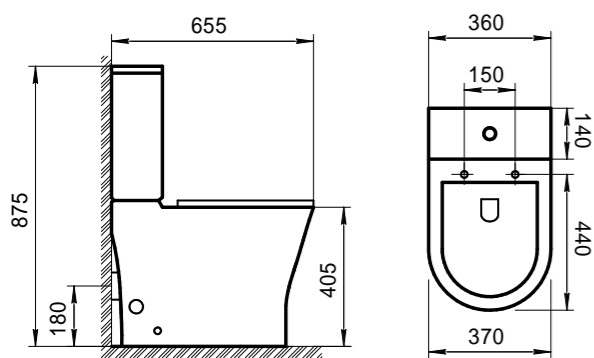

! ОБРАТИТЕ ВНИМАНИЕ

Безободковые унитазы ACQUA могут дополнительно комплектоваться быстросъёмными дюрпластовыми сиденьями с механизмами Soft Close BB2020-1SC и BB216QSC

Унитаз компакт безободковый
BB340CPR | **BB340T** | **BB2020-1SC**
Чаша унитаза | Бачок | Сиденье