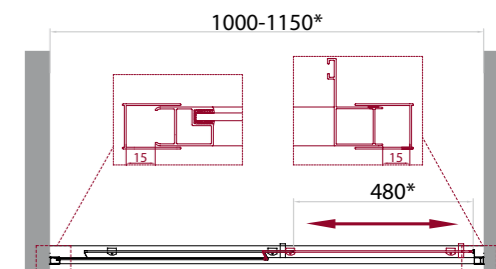

UNIQUE

* Диапазоны регулировок различных вариантов размеров см. в таблице

- дверь с одной раздвижной створкой
- высота 1900 мм
- возможность комплектации поддонами типа АН (поддоны приобретаются отдельно)
- герметичность
- ресурс эксплуатации 15 лет или 35 000 циклов открывания
- закалённое стекло, стандарт EN12150-1:2000

Артикул	Условные размеры, мм	Габариты с диапазоном регулировок, мм	Ширина входа, мм	Тип стекла	Толщина стекла, мм
UNIQUE-AH-1-100/115-80-C(P)-Cr	1000x800x1900	(1000-1150)x(785-800)x1900	480	Clear (Punto)	5
UNIQUE-AH-1-100/115-90-C(P)-Cr	1000x900x1900	(1100-1150)x(885-900)x1900	480	Clear (Punto)	5
UNIQUE-AH-1-100/115-100-C(P)-Cr	1000x1000x1900	(1100-1150)x(985-1000)x1900	480	Clear (Punto)	5
UNIQUE-AH-1-110/125-80-C(P)-Cr	1100x800x1900	(1100-1250)x(785-800)x1900	480	Clear (Punto)	5
UNIQUE-AH-1-110/125-90-C(P)-Cr	1100x900x1900	(1100-1250)x(885-900)x1900	480	Clear (Punto)	5
UNIQUE-AH-1-110/125-100-C(P)-Cr	1100x1000x1900	(1100-1250)x(985-1000)x1900	480	Clear (Punto)	5
UNIQUE-AH-1-120/135-80-C(P)-Cr	1200x800x1900	(1200-1350)x(785-800)x1900	480	Clear (Punto)	5
UNIQUE-AH-1-120/135-90-C(P)-Cr	1200x900x1900	(1200-1350)x(885-900)x1900	480	Clear (Punto)	5
UNIQUE-AH-1-120/135-100-C(P)-Cr	1200x1000x1900	(1200-1350)x(985-1000)x1900	480	Clear (Punto)	5

UNIQUE

* Диапазоны регулировок различных вариантов размеров см. в таблице

- дверь с одной раздвижной створкой
- высота 1900 мм
- возможность комплектации поддонами типа АН (поддоны приобретаются отдельно)
- герметичность
- ресурс эксплуатации 15 лет или 35 000 циклов открывания
- закалённое стекло, стандарт EN12150-1:2000