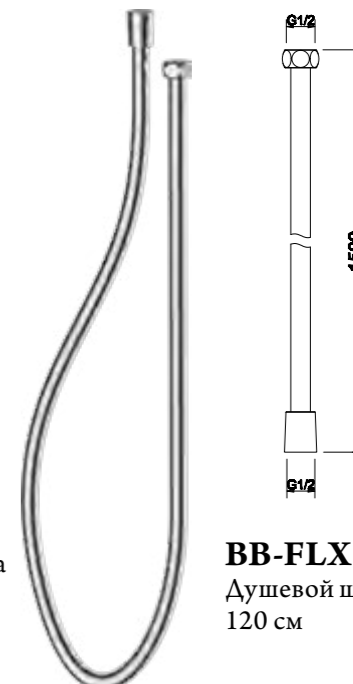

ARL-HLD-CRM
Держатель ручного душа