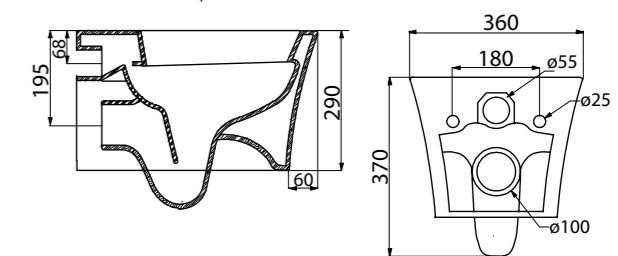

Унитаз подвесной безободковый
BB104CH | **BB104SC**
Чаша унитаза | Сиденье