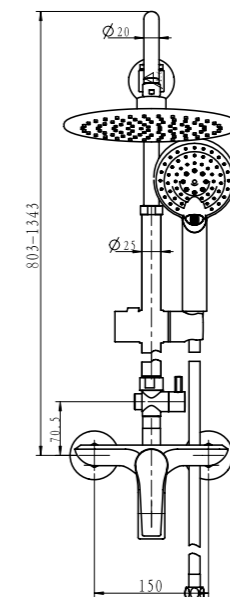

BB-COLD-U-CRM
Душевая стойка без смесителя с верхним и ручным душем