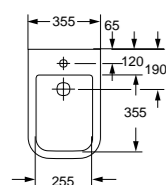

Унитаз с бачком, арматурой бачка и сиденьем
Особенности:
• двухрежимная арматура 3/6 литров GEBERIT;
• жесткая крышка-сиденье из дюропласта, быстросъемное, с механизмом Soft Close;
• слив по всему периметру чаши унитаза;
• бесшумное наполнение, нижний подвод воды к бачку

ОБРАТИТЕ ВНИМАНИЕ

Комплектация унитазов BelBagno:
– быстросъемные дюропластовые сиденья с механизмами Soft Close;
– сливная двухрежимная арматура Geberit 3/4.5 литров.
Конструктивные особенности:
– горизонтальный выпуск воды;
– нижний подвод воды к бачку, бесшумное наполнение.

ОБРАТИТЕ ВНИМАНИЕ

Унитазы ALPINA могут дополнительно комплектоваться быстросъемными дюропластовыми сиденьями с механизмами Soft Close BB2032SC и BB309SC

Унитаз подвесной безободковый
Особенности:
• безободковый;
• жесткая крышка-сиденье из дюропласта, быстросъемное, с механизмом Soft Close;
• слив по всему периметру чаши унитаза

Унитаз приставной
Особенности:
• жесткая крышка-сиденье из дюропласта, быстросъемное, с механизмом Soft Close;
• слив по всему периметру чаши унитаза