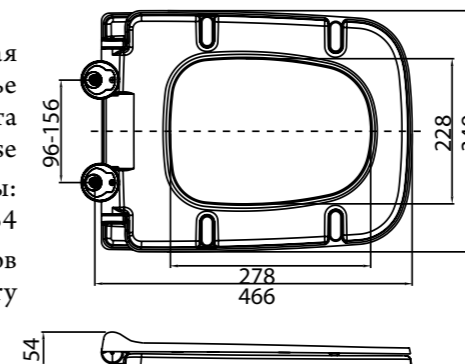

- Жесткая крышка-сиденье из дюропласта с механизмом Soft Close
- Габаритные размеры: 466x349x54
- Подходит для унитазов серий Romano, Dory

BB2138SC