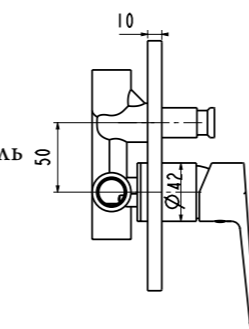

SAL-VASM-CRM
Смеситель для ванны и душа