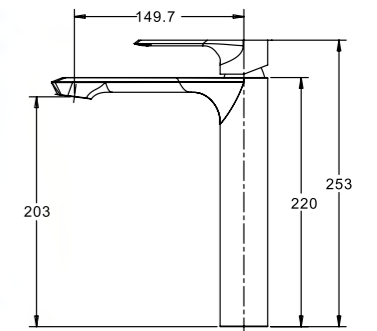

BOC-LMC-CRM
Смеситель для кухни