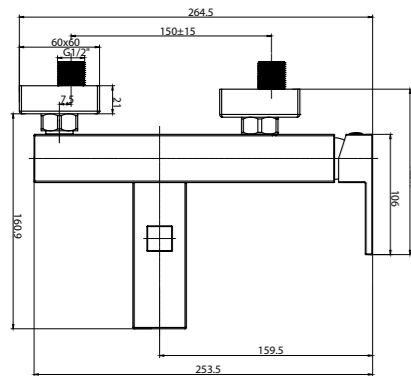

MAG-ESDM-CRM
Смеситель для душа