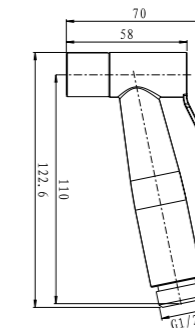

BB-DHLA-IN

Штуцер с держателем, нержавеющая сталь, исполнение «сатин»