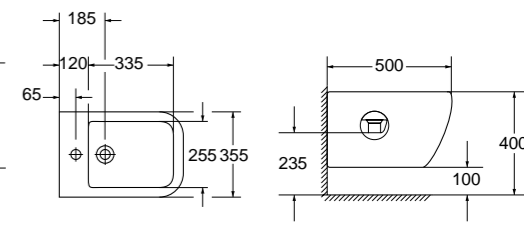

Биде подвесное  
**BB10100BH**

**ОБРАТИТЕ ВНИМАНИЕ**

Унитазы ALPINA могут дополнительно комплектоваться быстроразъемными дюропластовыми сиденьями с механизмами Soft Close BB2032SC и BB309SC

BB10100CHR

**Унитаз безободковый с бачком, арматурой бачка и сиденьем**  
**Особенности:**