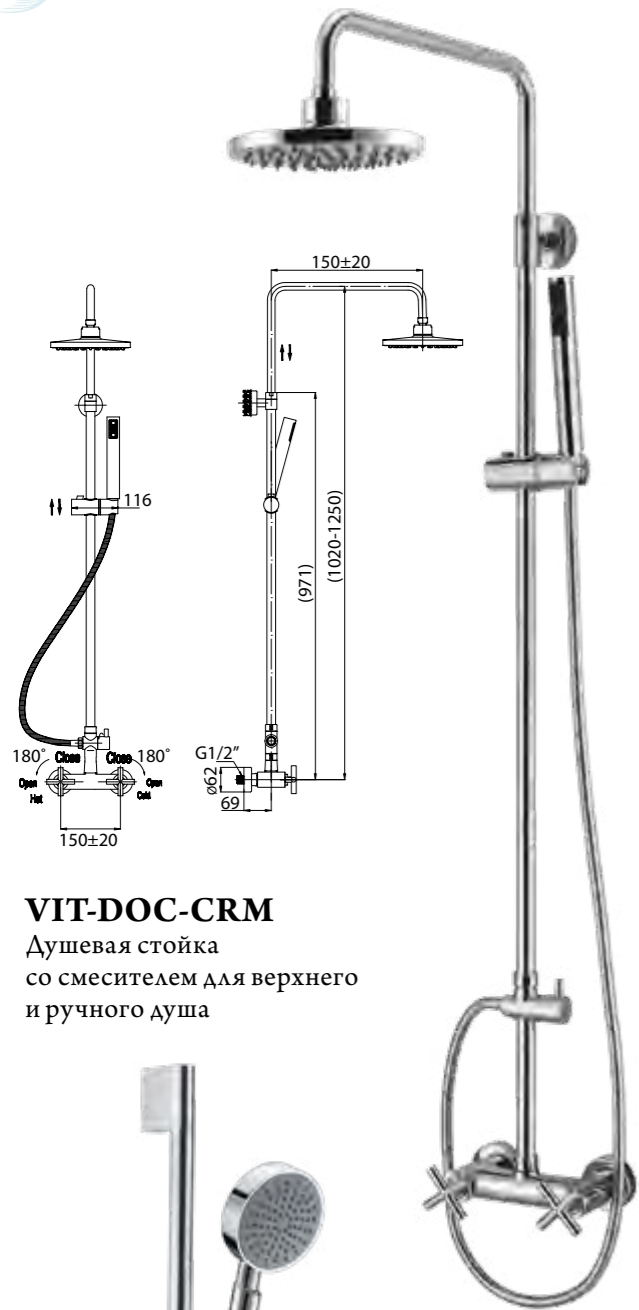

Серия Vittoria