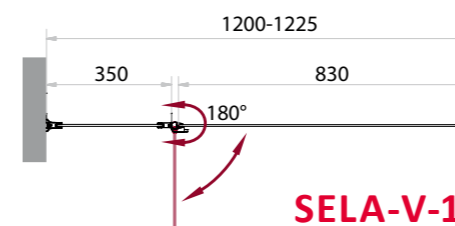

SELA-V-11

SELA-V-11