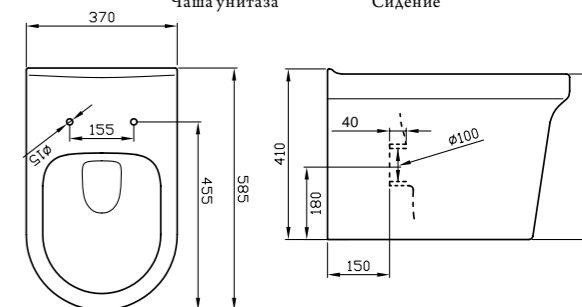

Унитаз приставной
BB829CB | **BB2031SC**
Чаша унитаза | Сидение