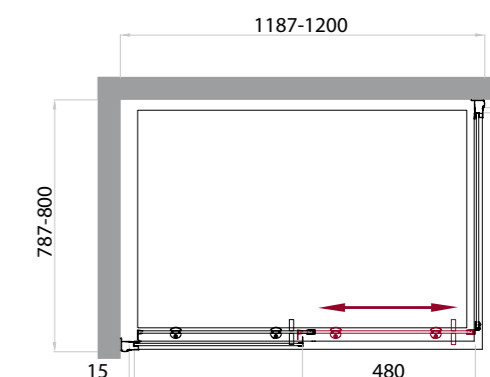

UNO

- дверь с одной раздвижной створкой
- высота 1850 мм
- возможность комплектации поддонами типа АН (поддон приобретается отдельно)
- герметичность
- ресурс эксплуатации 15 лет или 35 000 циклов открывания
- закалённое стекло, стандарт EN12150-1:2000

Артикул	Условные размеры, мм	Габариты с диапазоном регулировок, мм	Ширина входа, мм	Тип стекла	Толщина стекла, мм
UNO-AH-1-100/80-C-Cr	1000x800x1850	(987-1000)x(787x800)	420	Clear	5(door)/5(fix)
UNO-AH-1-100/80-P-Cr	1000x800x1850	(987-1000)x(787x800)	420	Punto	5(door)/5(fix)
UNO-AH-1-110/80-C-Cr	1100x800x1850	(1087-1100)x(787x800)	450	Clear	5(door)/5(fix)
UNO-AH-1-110/80-P-Cr	1100x800x1850	(1087-1100)x(787x800)	450	Punto	5(door)/5(fix)
UNO-AH-1-120/80-C-Cr	1200x800x1850	(1187-1200)x(787x800)	480	Clear	5(door)/5(fix)
UNO-AH-1-120/80-P-Cr	1200x800x1850	(1187-1200)x(787x800)	480	Punto	5(door)/5(fix)
UNO-AH-1-120/90-C-Cr	1200x900x1850	(1187-1200)x(887x900)	480	Clear	5(door)/5(fix)
UNO-AH-1-120/90-P-Cr	1200x900x1850	(1187-1200)x(887x900)	480	Punto	5(door)/5(fix)