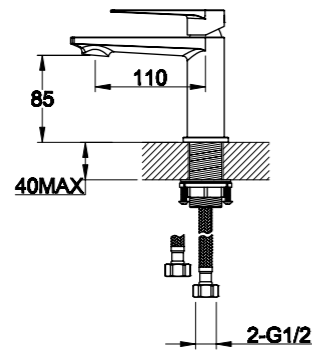

CAR-LVM-CRM
Смеситель для раковины