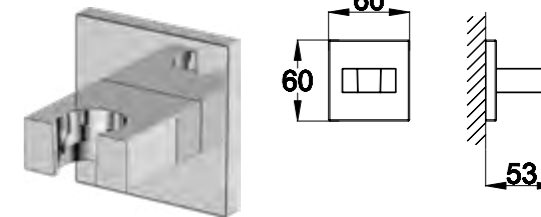

ARL-HLD-CRM
Держатель ручного душа