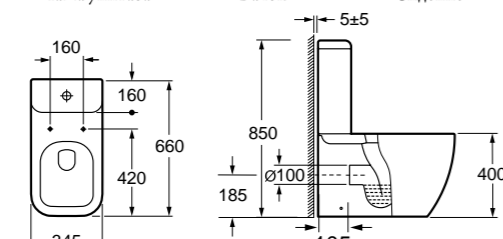

Унитаз приставной
Особенности:
• жесткая крышка-сиденье из дюропласта, быстросъемное, с механизмом Soft Close;
• слив по всему периметру чаши унитаза