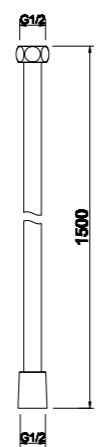

BB-FLX120-CRM
Душевой шланг, длина 120 см