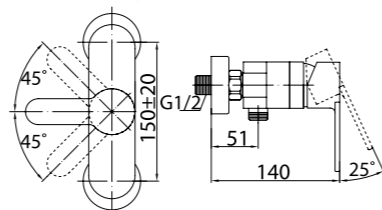

TAN-ESDM-CRM
Смеситель для душа