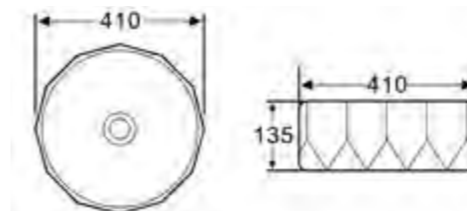

Раковина накладная
ВВ1409Н301