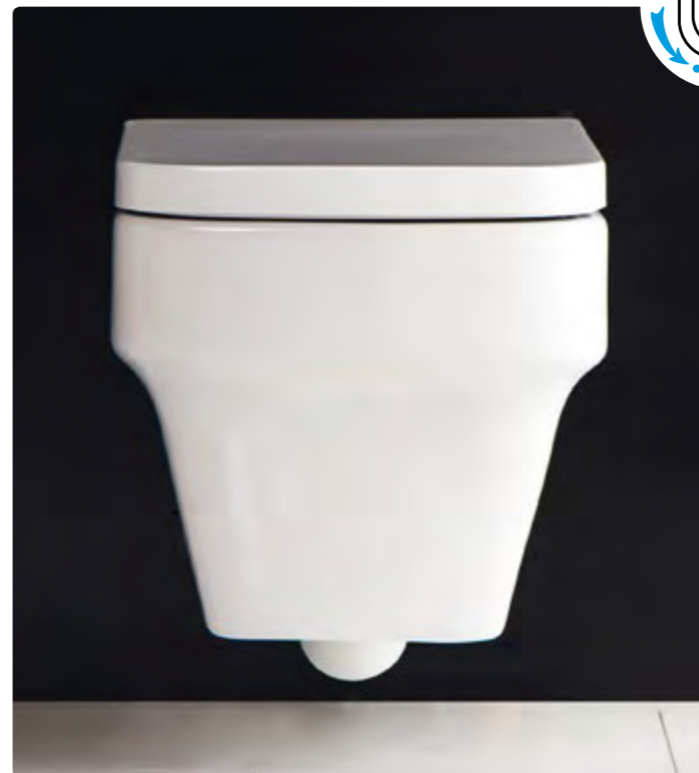

Унитаз с бачком, арматурой бачка и сиденьем
Особенности:

- двухрежимная арматура 3/4, 5 литров;
- сливной механизм GEBERIT;
- горизонтальный выпуск P-Trap;
- жесткая крышка-сиденье из дюропласта;
- слив по всему периметру чаши унитаза;
- бесшумное наполнение бачка, нижний подвод воды

Унитаз приставной
Особенности:

- жесткая крышка-сиденье из дюропласта, быстросъемное, с механизмом Soft Close;
- слив по всему периметру чаши унитаза

Унитаз подвесной
Особенности:

- жесткая крышка-сиденье из дюропласта, быстросъемное, с механизмом Soft Close;
- открытый борт (безободковый);
- слив по всему периметру чаши унитаза