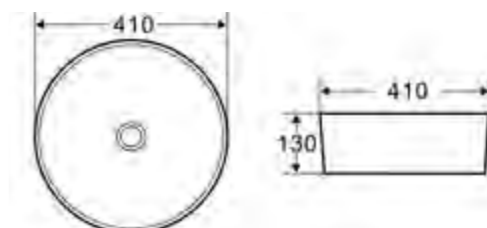

Раковина накладная
ВВ1315