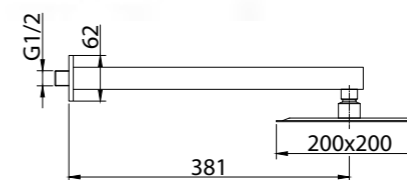

ROM-DFS-CRM
Ручной душ со штуцером с держателем