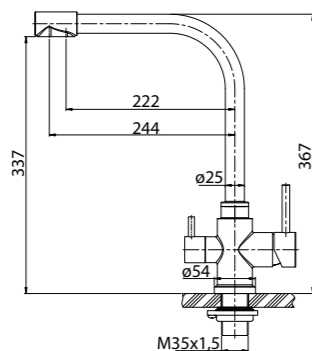

**BB-LAM09B-IN**  
Смеситель для кухни,  
нержавеющая сталь,  
исполнение «сатин»

**BB-LAM15-IN**  
Смеситель для кухни  
с краном для питьевой  
воды, нержавеющая сталь,  
исполнение «сатин»

**BB-LAM16-IN**  
Смеситель для кухни,  
нержавеющая сталь,  
исполнение «сатин»