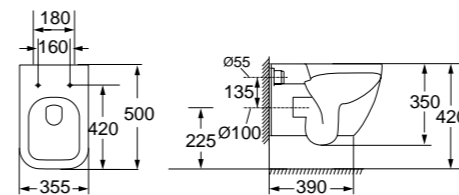

ОБРАТИТЕ ВНИМАНИЕ

Унитазы ALPINA могут дополнительно комплектоваться быстроразъемными дюропластовыми сиденьями с механизмами Soft Close BB2032SC и BB309SC

Унитаз безободковый с бачком, арматурой бачка и сиденьем
Особенности:

- отсутствие ободка в чаше унитаза;
- двухрежимная арматура 3/6 литров GEBERIT;
- жесткая крышка-сиденье из дюропласта, быстроразъемное, с механизмом Soft Close;
- слив по всему периметру чаши унитаза;
- бесшумное наполнение, нижний подвод воды к бачку