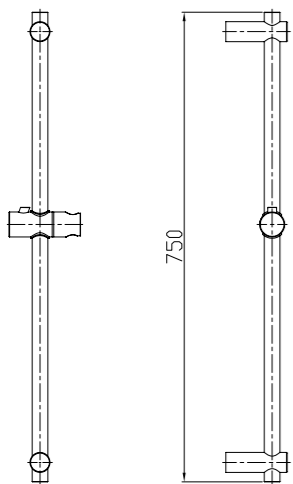

**BB-SAC-IN**

Душевая штанга, нержавеющая сталь, исполнение «сатин»

**BB-FLX120-IN**  
Душевой шланг, 120 см, исполнение «сатин»

**BB-FLX150**  
Душевой шланг, 150 см

**BB-DHL-IN**  
Штуцер, нержавеющая сталь, исполнение «сатин»