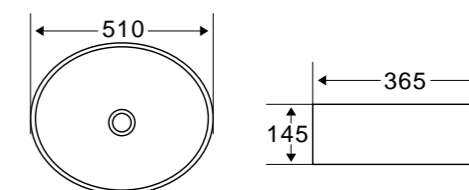

Раковина накладная **new**
ВВ1049