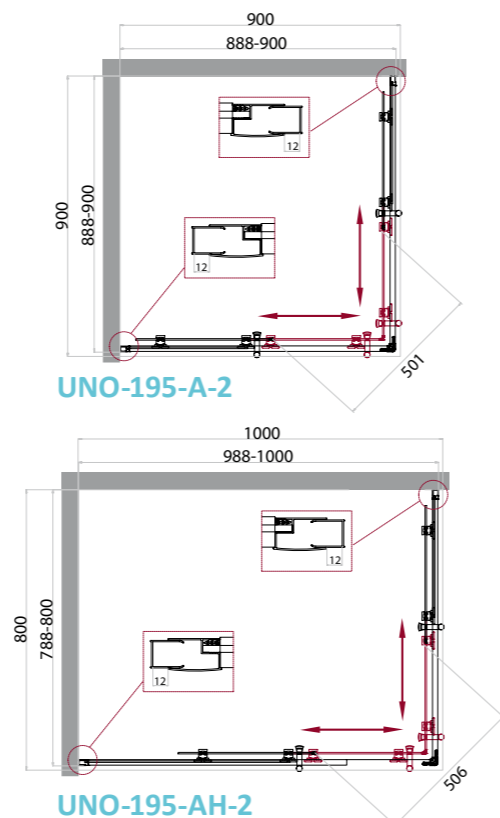

UNO 195

UNO-195-A-2

UNO-195-AH-2

* Диапазоны регулировок различных вариантов размеров см. в таблице