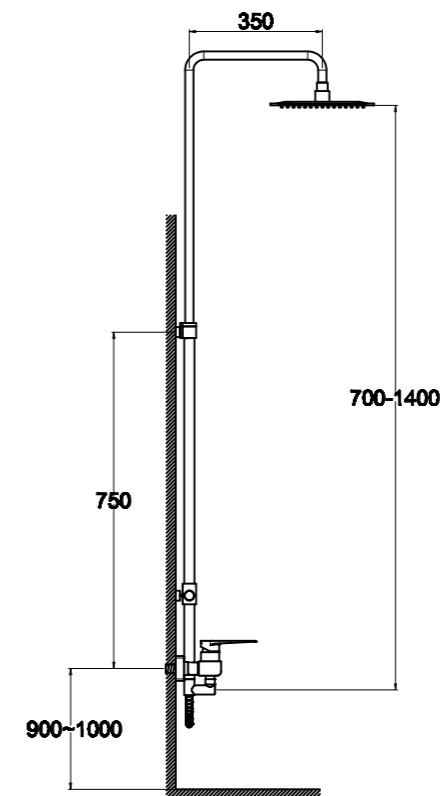

CAR-FMT-CRM
Напольный смеситель для ванны