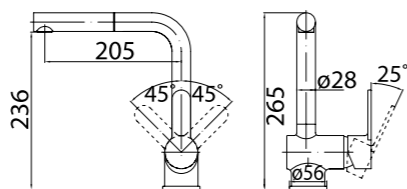

TAN-LADM-CRM
Смеситель для кухни с выдвижным душем