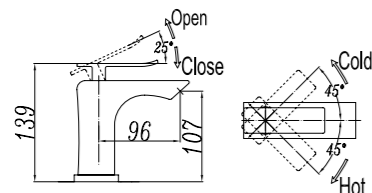

TIC-LVM-CRM
Смеситель на раковину