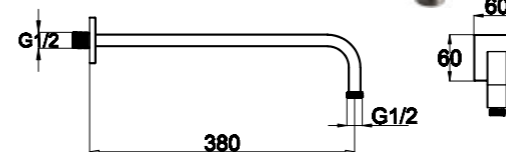

ARL-BCD-CRM
Излив для верхнего душа