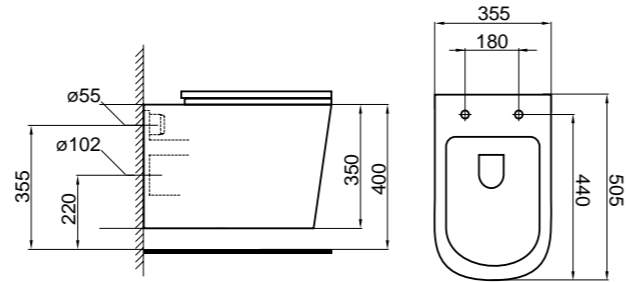

ОБРАТИТЕ ВНИМАНИЕ

Унитазы подвесные CENTO-R могут дополнительно комплектоваться быстротъемным дюропластовым сиденьем с механизмами Soft Close BB2031SC