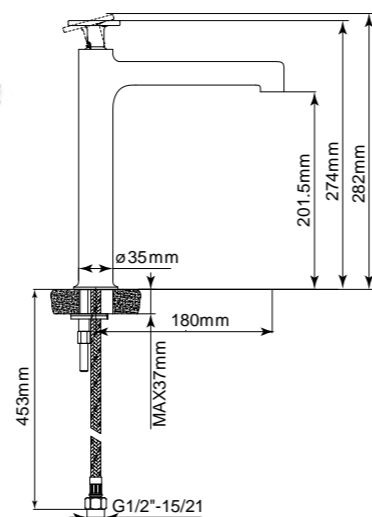

ROS-ESDM-CRM
Смеситель для душа