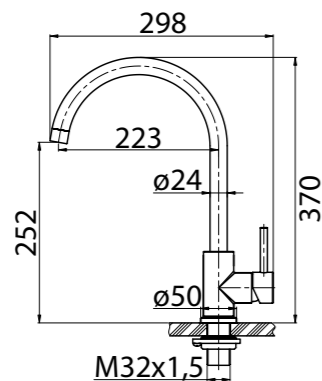

BB-LAM03-IN
Смеситель для кухни,
нержавеющая сталь,
исполнение «сатин»