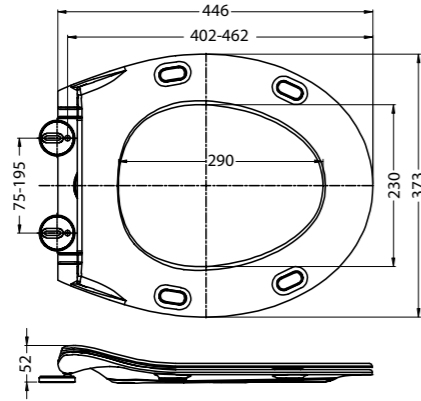

- Жесткая крышка-сиденье из дюропласта с механизмом Soft Close
- Габаритные размеры: 464x364x49
- Подходит для унитазов серий Sfera-R, Vella

**BB2019SC**

- Жесткая крышка-сиденье из дюропласта с механизмом Soft Close
- Габаритные размеры: 446x373x52
- Подходит для унитазов серии Prospero