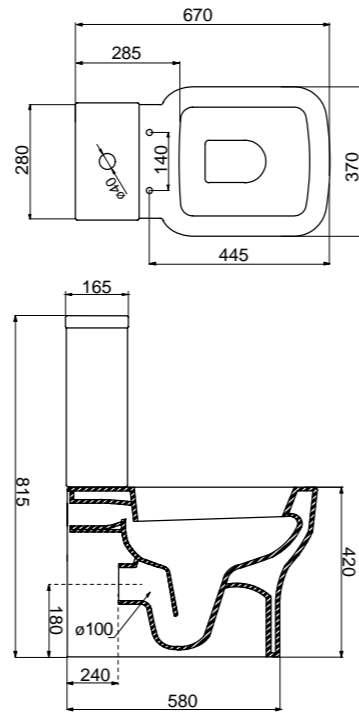

# Vaso

collection 2020

Унитаз компактный  
**BB127CP** | **BB127T** | **BB127SC**  
Чаша унитаза | Бачок | Сиденье

Унитаз с бачком, арматурой бачка и сиденьем  
**Особенности:**  
• двухрежимная арматура 3/4,5 литров;  
• сливной механизм GEBERIT;  
• горизонтальный выпуск P-Trap;  
• жёсткая крышка-сиденье из дюропласта