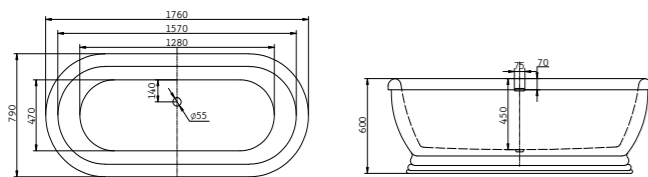

1760x790x600

BB04