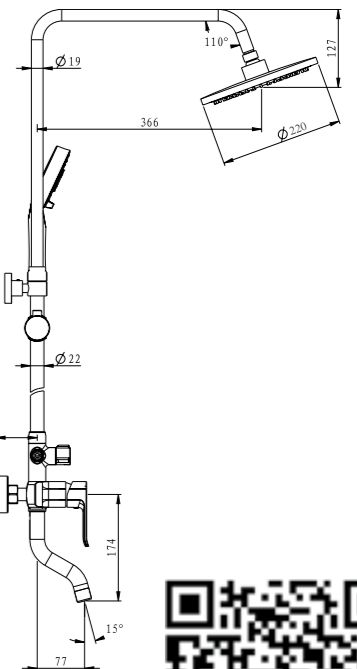

DIS-VSCM-CRM
Душевая стойка со смесителем для ванны, верхним и ручным душем