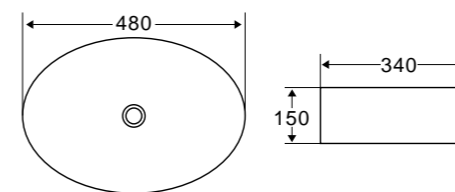

Раковина накладная **new**
ВВ1147