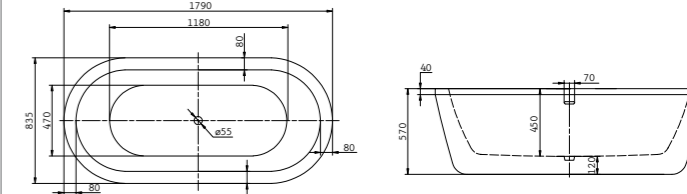

1790x835x570

BB06