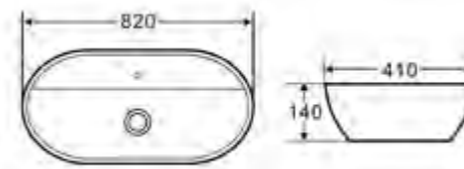

Раковины накладные

круглые и овальные с площадкой под смеситель