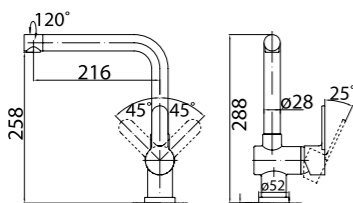

TAN-LADM-CRM
Смеситель для кухни с выдвижным душем