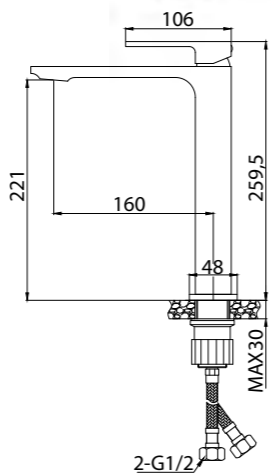

LUC-LMC-CRM
Смеситель
для накладных раковин