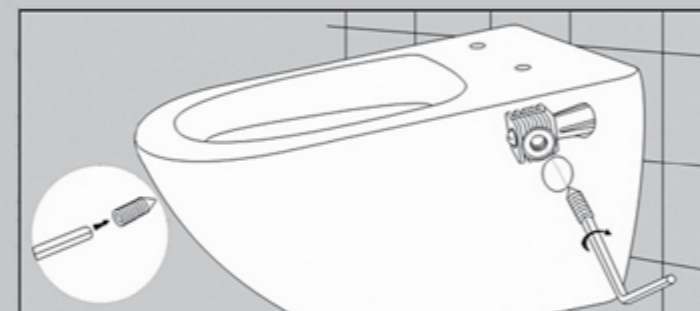

## Fisher fixing installation manual

Комплект установки: детали A, B, C, D, E

Five accessories: Part A, B, C, D, E

Установите деталь B на резьбовую шпильку инсталляции;  
Fix the Part B into the screw as the above picture;

Установите деталь C в монтажное отверстие чаши;  
Put Part C into the installing hole on the pan;

Установите чашу, соединив детали B и C;  
Insert the Part C into Part B;

Закрепите конструкцию, используя соединение деталей C и D при помощи ключа A;  
Fix Part D into the hole on Part C by tool Part A;