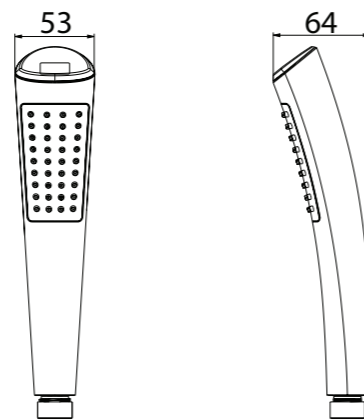

## Ручные и верхние души

**BB-D3C1-CRM**  
Ручной душ 3-х позиционный

**BB-D6C1-CRM**  
Ручной душ  
6-и позиционный

**BB-D6C2-CRM**  
Ручной душ  
6-и позиционный

**BB-SLD1-CRM**  
Верхний душ, d 255 мм

**BB-D1LED-CRM**  
Ручной душ с цифровой и цветовой  
индикацией температуры воды