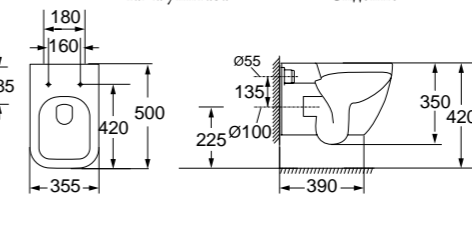

Унитаз с бачком, арматурой бачка и сиденьем
Особенности:
• двухрежимная арматура 3/6 литров GEBERIT;
• жесткая крышка-сиденье из дюропласта, быстросъемное, с механизмом Soft Close;
• слив по всему периметру чаши унитаза;
• бесшумное наполнение, нижний подвод воды к бачку

ОБРАТИТЕ ВНИМАНИЕ

Комплектация унитазов BelBagno:
– быстросъемные дюропластовые сиденья с механизмами Soft Close;
– сливная двухрежимная арматура Geberit 3/4.5 литров.
Конструктивные особенности:
– горизонтальный выпуск воды;
– нижний подвод воды к бачку, бесшумное наполнение.

ОБРАТИТЕ ВНИМАНИЕ

Унитазы ALPINA могут дополнительно комплектоваться быстросъемными дюропластовыми сиденьями с механизмами Soft Close BB2032SC и BB309SC

Унитаз подвесной безободковый
Особенности:
• безободковый;
• жесткая крышка-сиденье из дюропласта, быстросъемное, с механизмом Soft Close;
• слив по всему периметру чаши унитаза

Унитаз приставной
Особенности:
• жесткая крышка-сиденье из дюропласта, быстросъемное, с механизмом Soft Close;
• слив по всему периметру чаши унитаза