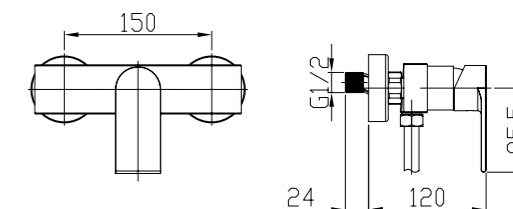

ОБРАТИТЕ ВНИМАНИЕ

Донные клапаны для смесителей из нержавеющей стали в исполнении «сатин» приобретаются отдельно. См. стр. 277