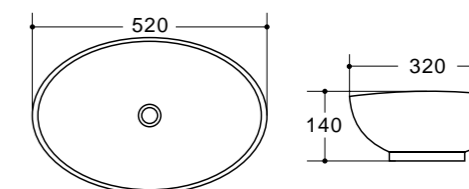

new Раковина накладная
ВВ1104