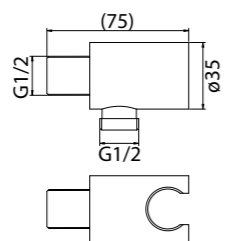

**BB-SAC-IN**

Душевая штанга, нержавеющая сталь, исполнение «сатин»

**BB-FLX120-IN**  
Душевой шланг, 120 см, исполнение «сатин»

**BB-FLX150**  
Душевой шланг, 150 см

**BB-DHL-IN**  
Штуцер, нержавеющая сталь, исполнение «сатин»