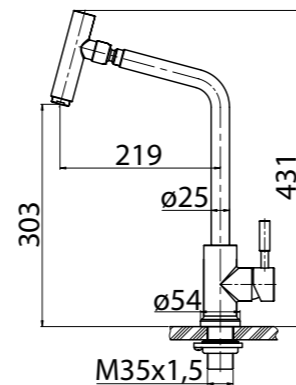

**BB-LAM09B-IN**  
Смеситель для кухни,  
нержавеющая сталь,  
исполнение «сатин»

**BB-LAM15-IN**  
Смеситель для кухни  
с краном для питьевой  
воды, нержавеющая сталь,  
исполнение «сатин»

**BB-LAM16-IN**  
Смеситель для кухни,  
нержавеющая сталь,  
исполнение «сатин»