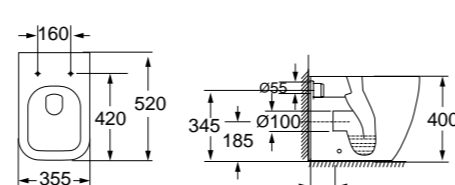

Унитаз с бачком, арматурой бачка и сиденьем
Особенности:
• двухрежимная арматура 3/6 литров GEBERIT;
• жесткая крышка-сиденье из дюропласта, быстросъемное, с механизмом Soft Close;
• слив по всему периметру чаши унитаза;
• бесшумное наполнение, нижний подвод воды к бачку

ОБРАТИТЕ ВНИМАНИЕ

Комплектация унитазов BelBagno:
– быстросъемные дюропластовые сиденья с механизмами Soft Close;
– сливная двухрежимная арматура Geberit 3/4.5 литров.
Конструктивные особенности:
– горизонтальный выпуск воды;
– нижний подвод воды к бачку, бесшумное наполнение.

ОБРАТИТЕ ВНИМАНИЕ

Унитазы ALPINA могут дополнительно комплектоваться быстросъемными дюропластовыми сиденьями с механизмами Soft Close BB2032SC и BB309SC

Унитаз подвесной безободковый
Особенности:
• безободковый;
• жесткая крышка-сиденье из дюропласта, быстросъемное, с механизмом Soft Close;
• слив по всему периметру чаши унитаза

Унитаз приставной
Особенности:
• жесткая крышка-сиденье из дюропласта, быстросъемное, с механизмом Soft Close;
• слив по всему периметру чаши унитаза