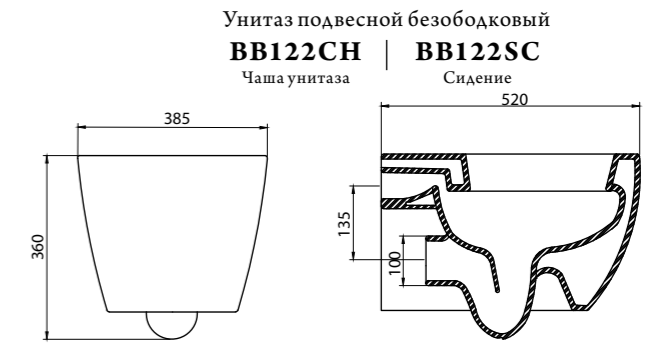

Унитаз с бачком, арматурой бачка и сиденьем
Особенности:

- двухрежимная арматура 3/4,5 литров;
- сливной механизм GEBERIT;
- горизонтальный выпуск P-Tap;
- жёсткая крышка-сиденье из дюропласта;
- слив по всему периметру чаши унитаза;
- бесшумное наполнение бачка, нижний подвод воды