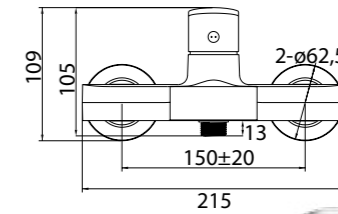

Серия Ancora

ANC-VASM-CRM
Смеситель для ванны и душа