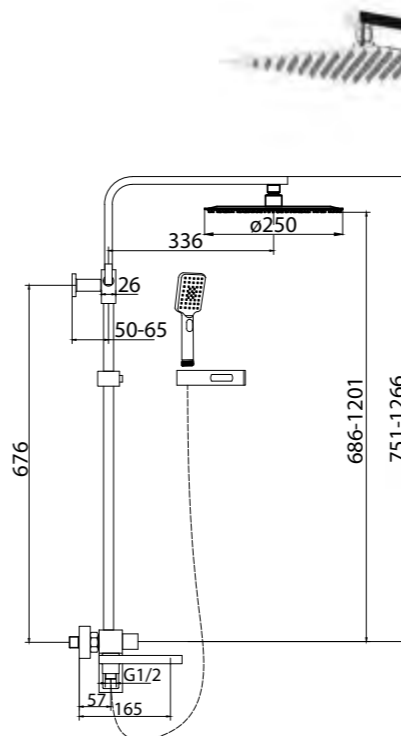

LUC-DOCM-CRM
Душевая стойка со смесителем
для верхнего и ручного душа.
Диаметр верхнего душа 25 см