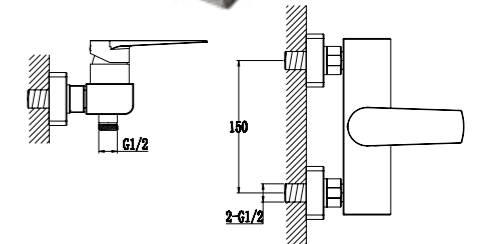

CAR-BDM-CRM
Встраиваемый смеситель