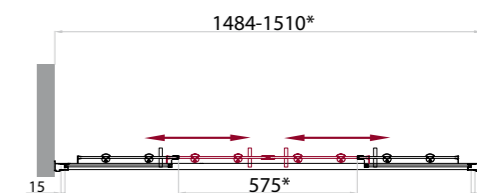

UNO-VF-2

* Диапазоны регулировок различных вариантов размеров см. в таблице