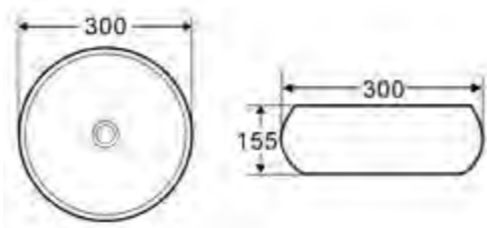

Раковина накладная
ВВ1114