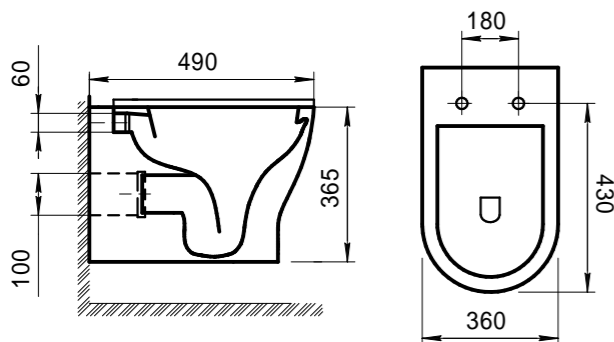

Унитаз подвесной безободковый
BB063CHR | **BB870SC**
Чаша унитаза | Сидение

! ОБРАТИТЕ ВНИМАНИЕ
Безободковые унитазы LUCIE могут дополнительно комплектоваться быстроразъемными дюропластовыми сидениями с механизмами Soft Close BB870SC, BB2111SC и BB2031SC