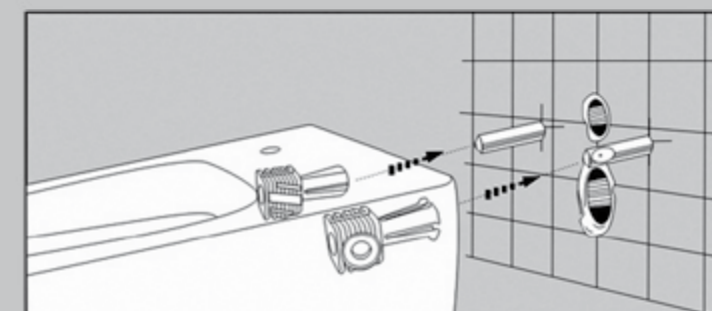

## Fisher fixing installation manual

Комплект установки: детали A, B, C, D, E

Five accessories: Part A, B, C, D, E

Установите деталь B на резьбовую шпильку инсталляции;  
Fix the Part B into the screw as the above picture;

Установите деталь C в монтажное отверстие чаши;  
Put Part C into the installing hole on the pan;

Установите чашу, соединив детали B и C;  
Insert the Part C into Part B;

Закрепите конструкцию, используя соединение деталей C и D при помощи ключа A;  
Fix Part D into the hole on Part C by tool Part A;