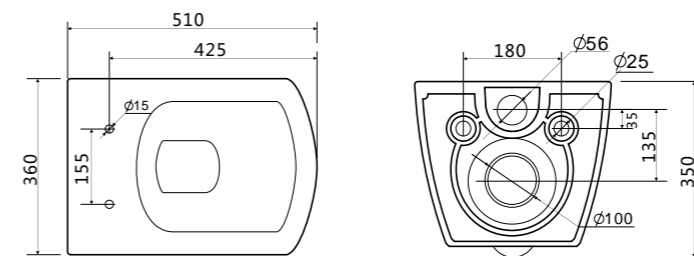

! ОБРАТИТЕ ВНИМАНИЕ

Безободковые унитазы SENSO-R **BB017CHR** комплектуются быстроръёмными дюропластовыми сидениями с механизмами Soft Close **BB2002SC** и **BB865SC**