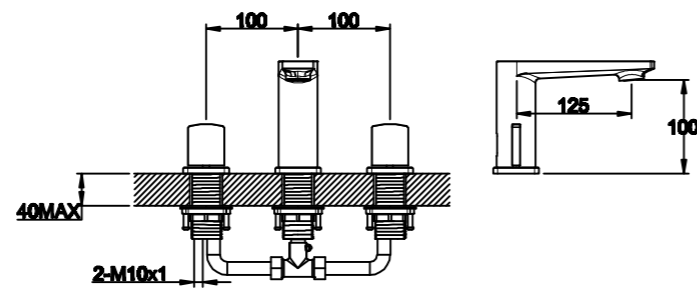

CAR-BLM-CRM
Встраиваемый смеситель для раковины