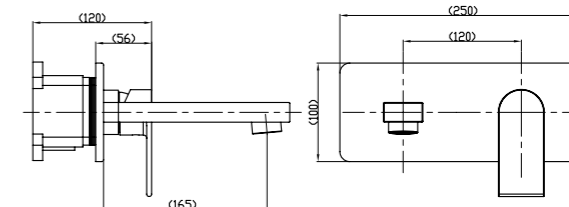

NOV-BLVM-IN

Встраиваемый смеситель для раковины, нержавеющая сталь, исполнение «сатин»