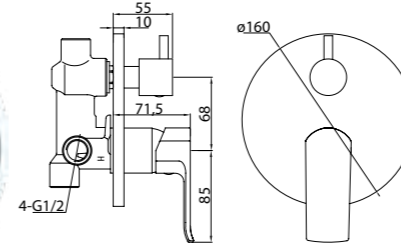

DIS-BASM-CRM
Встраиваемый смеситель для ванны и душа с переключателем