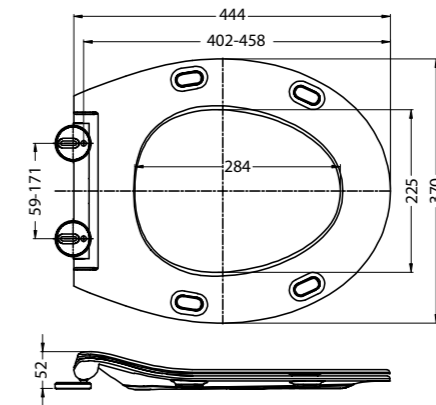

**BB1055SC**

- Жесткая крышка-сиденье из дюропласта с механизмом Soft Close
- Габаритные размеры: 444x370x52
- Подходит для унитазов серии Prospero

- Жесткая крышка-сиденье из дюропласта с механизмом Soft Close
- Габаритные размеры: 424x362x44
- Подходит для унитазов серий Alpina