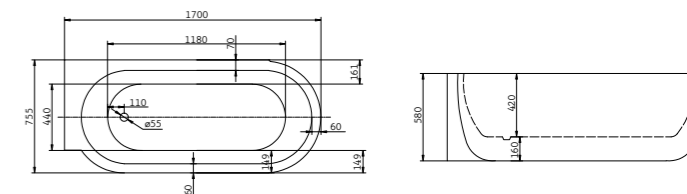

**BB11**

1700x755x580 L/R

(на схеме показана ванна в левостороннем исполнении)

**BB05**

1825x750x800

**BB06**

1550x760x810

**BB12**