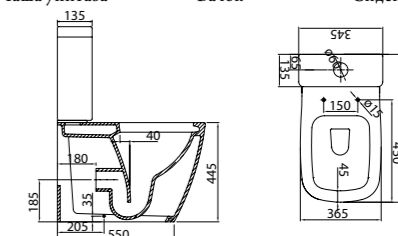

ОБРАТИТЕ ВНИМАНИЕ

Унитазы ALPINA могут дополнительно комплектоваться быстроразъемными дюропластовыми сиденьями с механизмами Soft Close BB2032SC и BB309SC

Унитаз безободковый с бачком, арматурой бачка и сиденьем
Особенности:

- отсутствие ободка в чаше унитаза;
- двухрежимная арматура 3/6 литров GEBERIT;
- жесткая крышка-сиденье из дюропласта, быстроразъемное, с механизмом Soft Close;
- слив по всему периметру чаши унитаза;
- бесшумное наполнение, нижний подвод воды к бачку