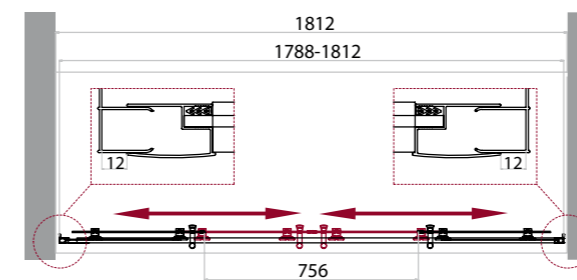

NEW

UNO 195

шторка на ванну с двумя раздвижными створками

герметичность

высота 1400 мм

ресурс эксплуатации 15 лет или 35 000 циклов открывания