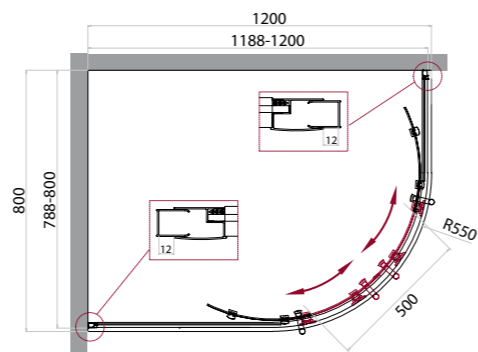

UNO 195

- две раздвижных двери
- высота 1950 мм
- возможность комплектации поддонами типа RH (радиус 550) (поддоны приобретаются отдельно)
- герметичность
- ресурс эксплуатации 15 лет или 35 000 циклов открывания
- закалённое стекло, стандарт EN12150-1:2000

Артикула	Условные размеры, мм	Габариты с диапазоном регулировок, мм	Ширина входа, мм	Тип стекла	Толщина стекла, мм
UNO-195-RH-2-120/80-C-Cr	1200x800x1950	(1188-1200)x(788-800)x1950	500	Clear	5(door)/4(fix)

UNO 195

NEW

* Диапазоны регулировок различных вариантов размеров см. в таблице

- две раздвижных двери
- высота 1950 мм
- возможность комплектации поддонами типа R (радиус 550) (поддоны приобретаются отдельно)
- герметичность
- ресурс эксплуатации 15 лет или 35 000 циклов открывания
- закалённое стекло, стандарт EN12150-1:2000

Артикула	Условные размеры, мм	Габариты с диапазоном регулировок, мм	Ширина входа, мм	Тип стекла	Толщина стекла, мм
UNO-195-R-2-80-C-Cr	800x800x1950	(788-800)x(788-800)x1950	500	Clear	5(door)/4(fix)
UNO-195-R-2-90-C-Cr	900x900x1950	(888-900)x(888-900)x1950	500	Clear	5(door)/4(fix)