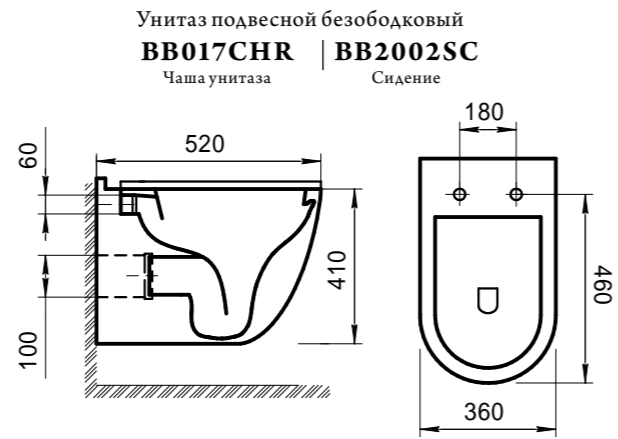

! ОБРАТИТЕ ВНИМАНИЕ

Безободковые унитазы SENSO-R **BB017CHR** комплектуются быстроръёмными дюропластовыми сидениями с механизмами Soft Close **BB2002SC** и **BB865SC**