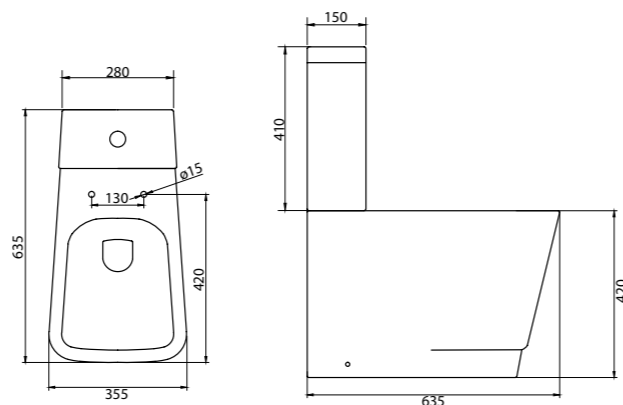

Унитаз с бачком, арматурой бачка и сиденьем
Особенности:

- двухрежимная арматура 3/4,5 литров;
- сливной механизм GEBERIT;
- горизонтальный выпуск P-Trap;
- жёсткая крышка-сиденье из дюропласта;
- слив по всему периметру чаши унитаза;
- бесшумное наполнение бачка, нижний подвод воды