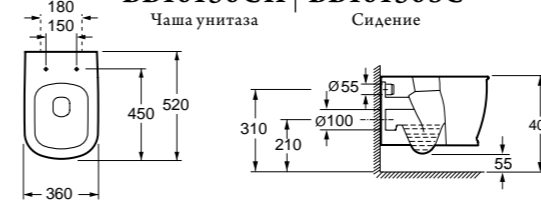

Биде  
**BB10150B**

Унитаз подвесной с сиденьем  
**Особенности:**

- жёсткая крышка-сиденье из дюропласта;
- слив по всему периметру чаши унитаза

Унитаз подвесной безободковый  
**BB10150CH** | **BB10150SC**  
 Чаша унитаза | Сиденье