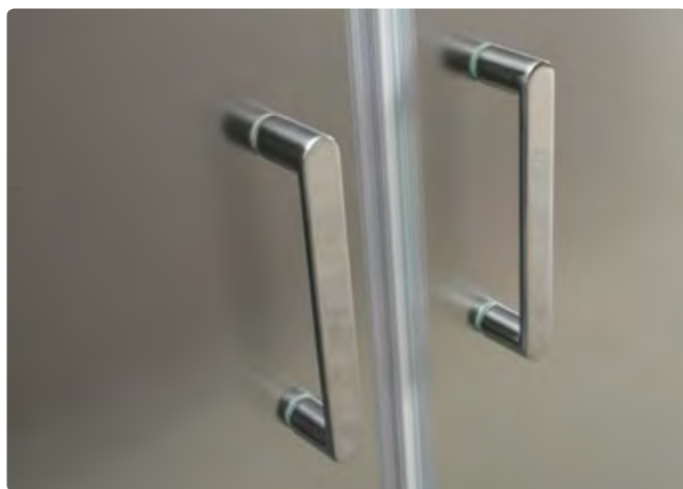

UNIQUE

BelBagno UNIQUE – это уникальный конструктор душевых ограждений с раздвижными дверьми, также имеющий раздвижную конструкцию алюминиевых профилей.

Ододверные изделия имеют диапазон регулировок от 0 до 150 мм, а двухдверные – от 0 до 300 мм. Таким образом душевые двери, уголки и шторки на ванну серии UNIQUE смогут избавить многих покупателей от изготовления нестандартных размеров душевых ограждений на заказ, да еще по «уникальной» цене.

Особенно часто такие ситуации возникают при ремонте с заменой ванны на душевое ограждение.