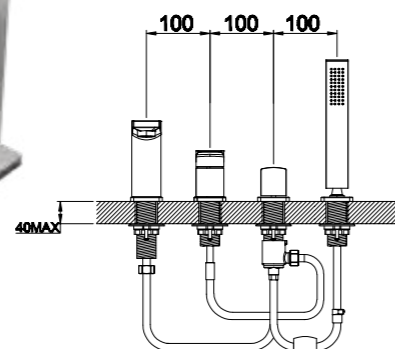

**CAR-DAT-CRM**  
Излив для верхнего душа

**CAR-SA-CRM**  
Душевая штанга

**BB-FLX120-CRM**  
Душевой шланг, длина 120 см

**CAR-DIC-CRM**  
Ручной душ

**CAR-BC-CRM**  
Излив для ванны

**CAR-VIM4-CRM**  
Смеситель для ванны  
однорычажный с ручным душем