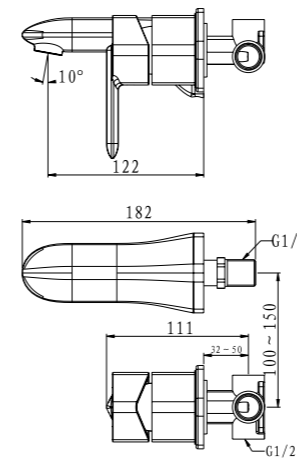

CRY-VSC-CRM
Душевая стойка со смесителем для ванны, верхним и ручным душем