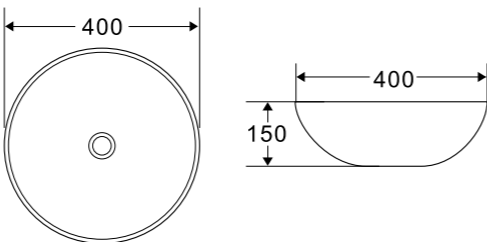

Раковины накладные

круглые и овальные без площадки под смеситель