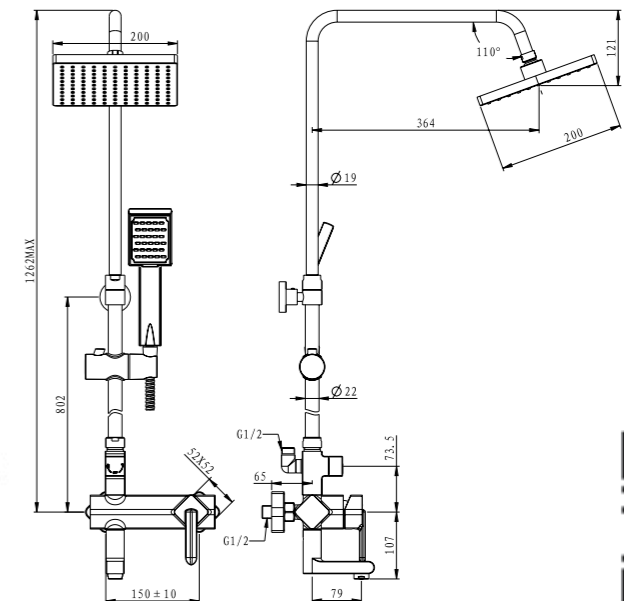

CRY-VSC-CRM
Душевая стойка со смесителем для ванны, верхним и ручным душем