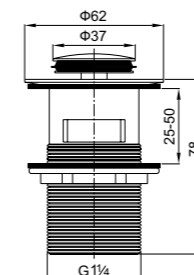

BB-PCU-07-CRM
Донный клапан с системой Клик-клак с переливом, с квадратной крышкой