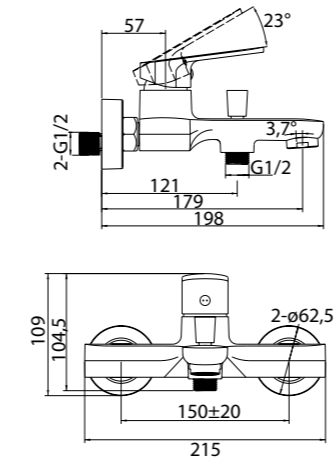

Серия Vittoria

Серия Volturmo

BelBagno collection 2020

VOL-LVM-CRM
Смеситель на раковину

Серия Ancora

ANC-ESDM-CRM
Смеситель для душа