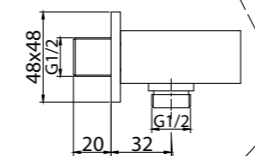

ROM-DFS-CRM
Ручной душ со штуцером с держателем