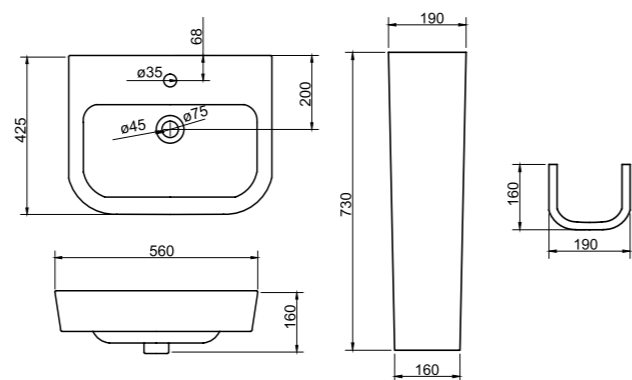

Раковина на пьедестале
BB120L | **BB120P**
Чаша раковины | Пьедестал