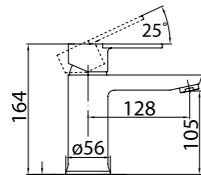

TAN-LVM-CRM
Смеситель на раковину