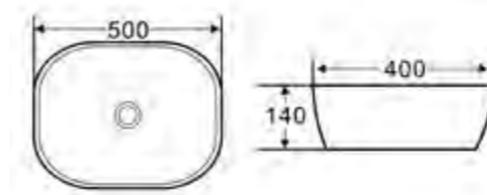

Раковина накладная
BB1407