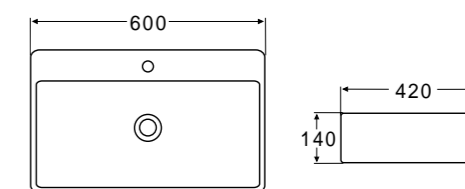

Раковина накладная **NEW**
BB1338