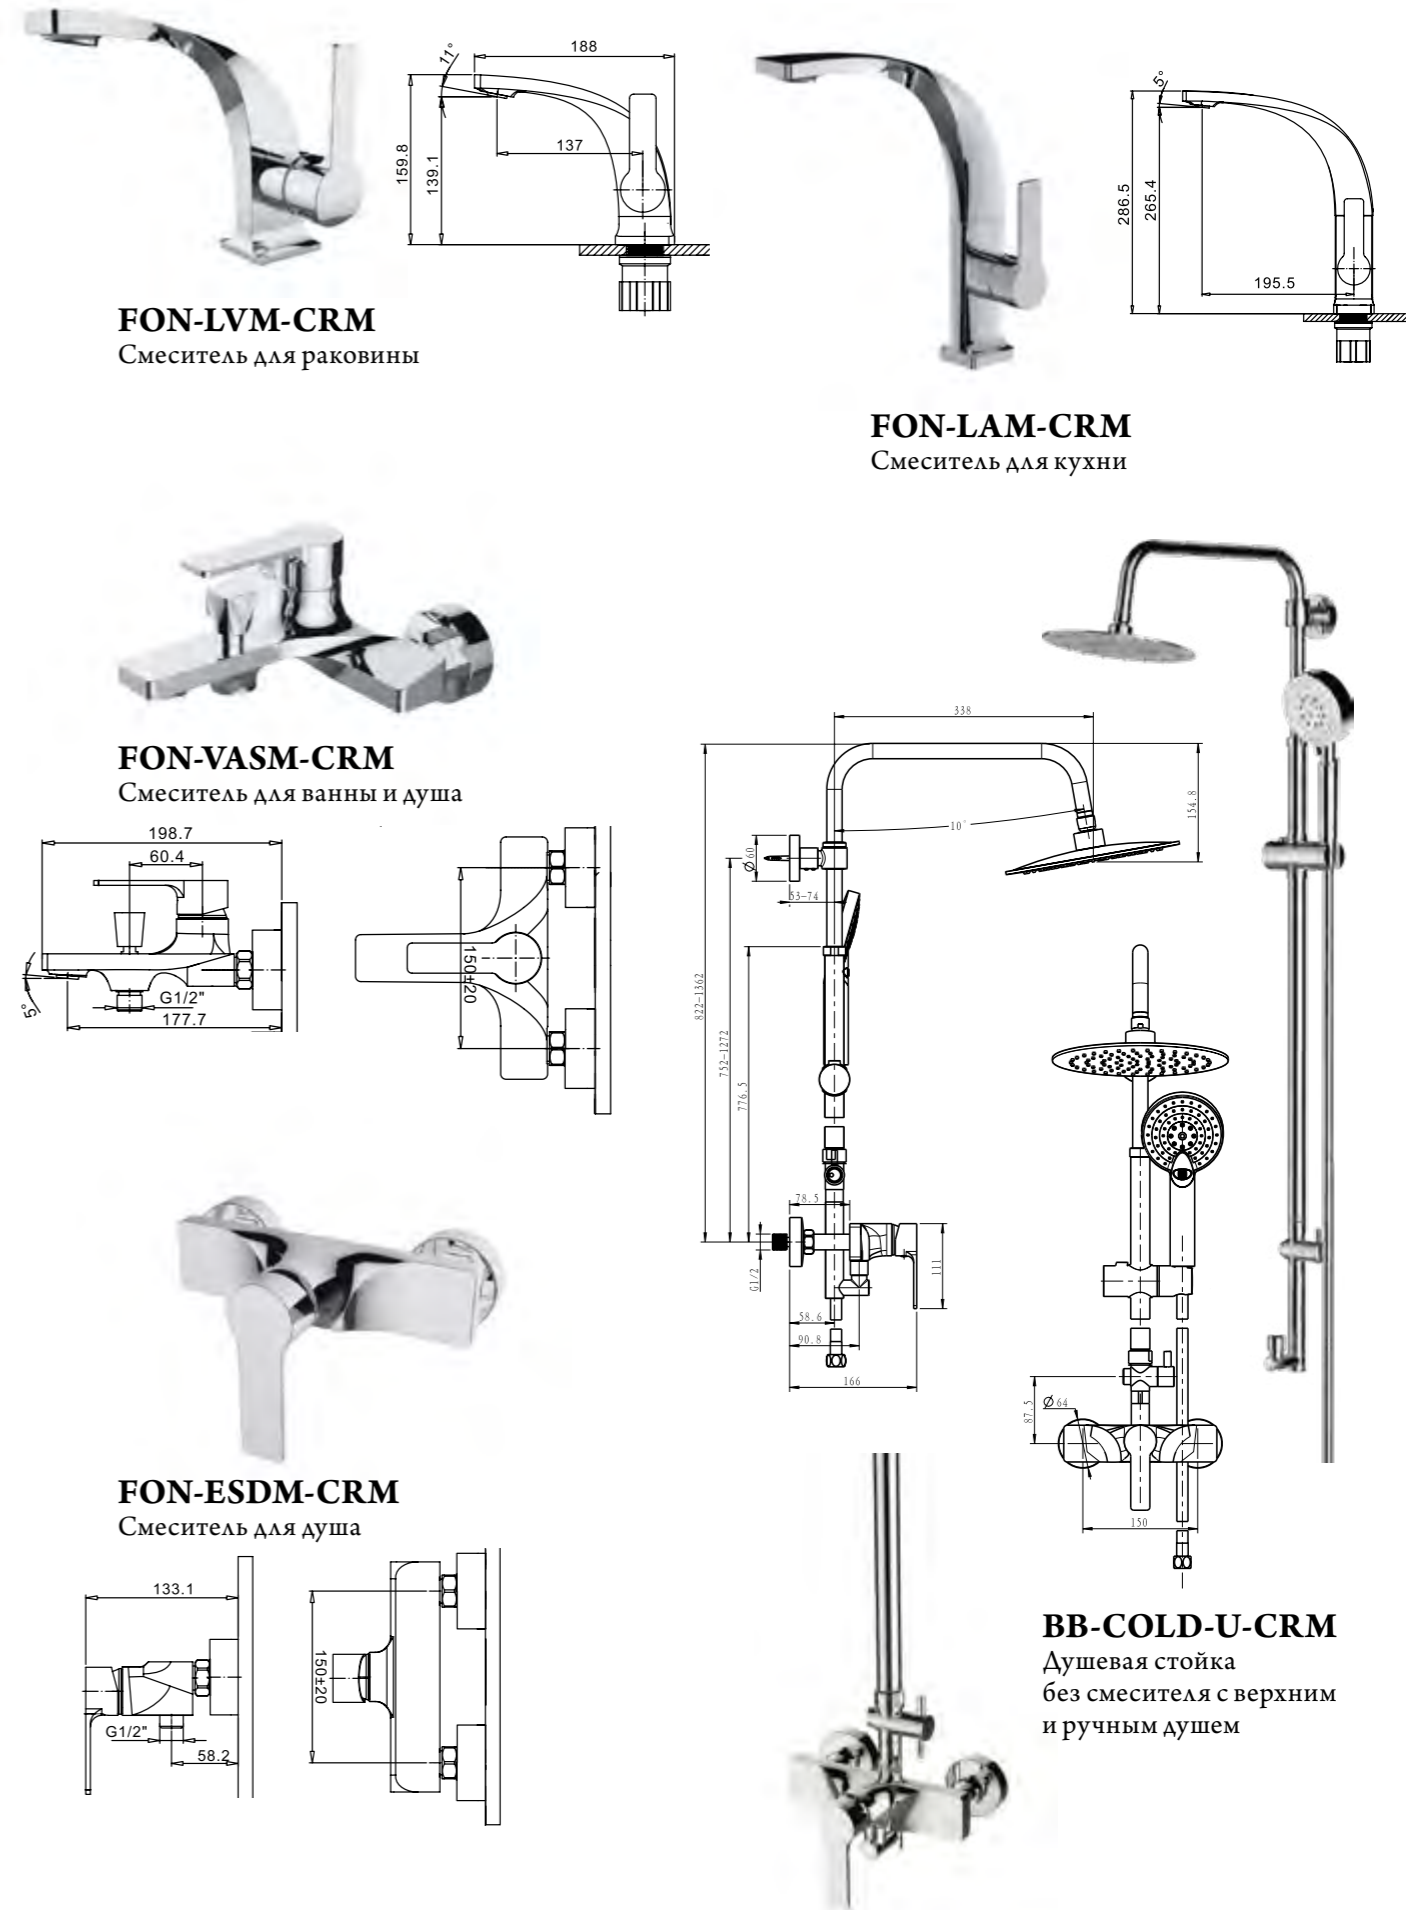

**ROS-ESDM-CRM**  
Смеситель для душа

**ROS-VASM-CRM**  
Смеситель для ванны и душа

**BB-COLD-U-CRM**  
 Душевая стойка  
 без смесителя с верхним  
 и ручным душем

**FON-LVM-CRM**  
 Смеситель для раковины