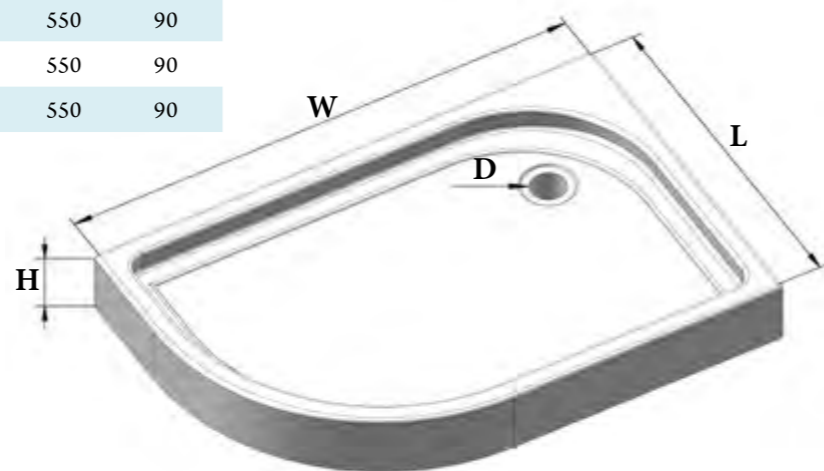

Артикул	Длина (L)/ ширина (W), мм	Высота (H), мм	Радиус (R) мм	Диаметр, (D), мм
TRAY-BB-R-80-550-15-W	800x800	150	550	90
TRAY-BB-R-85-550-15-W	850x850	150	550	90
TRAY-BB-R-90-550-15-W	900x900	150	550	90
TRAY-BB-R-95-550-15-W	950x950	150	550	90

Артикул	Длина (L)/ ширина (W), мм	Высота (H), мм	Радиус (R) мм	Диаметр, (D), мм
TRAY-BB-RH-100/80-550-15-W-L	1000x800	150	550	90
TRAY-BB-RH-100/80-550-15-W-R	1000x800	150	550	90
TRAY-BB-RH-120/80-550-15-W-L	1200x800	150	550	90
TRAY-BB-RH-120/80-550-15-W-R	1200x800	150	550	90