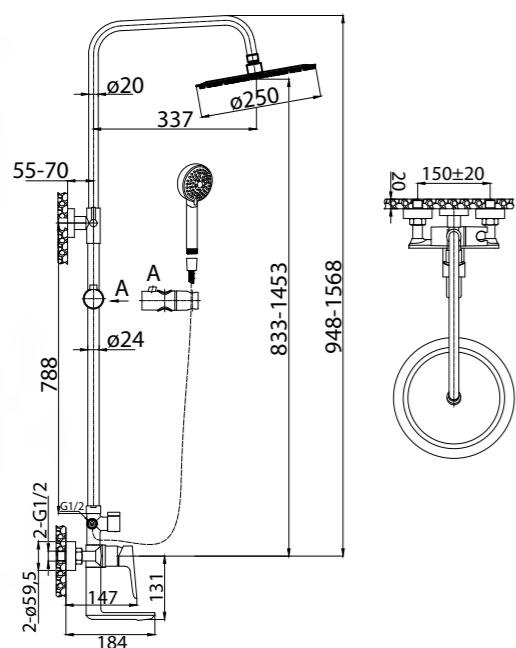

**ANCONA-BC-CRM**  
Излив для ванны

**ANCONA-VSCM-CRM**  
Душевая стойка со смесителем для ванны, верхним и ручным душем. Диаметр верхнего душа 25 см

**ANCONA-BVD3-CRM**  
Смеситель на борт ванны с ручным выдвижным душем