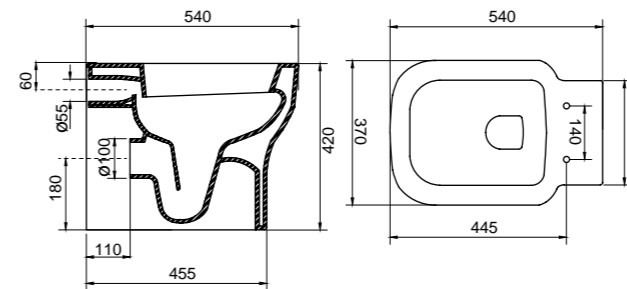

Унитаз приставной
BB127CB | **BB127SC**
Чаша унитаза | Сиденье