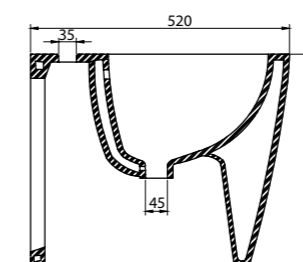

Биде напольное
BB105B
Биде