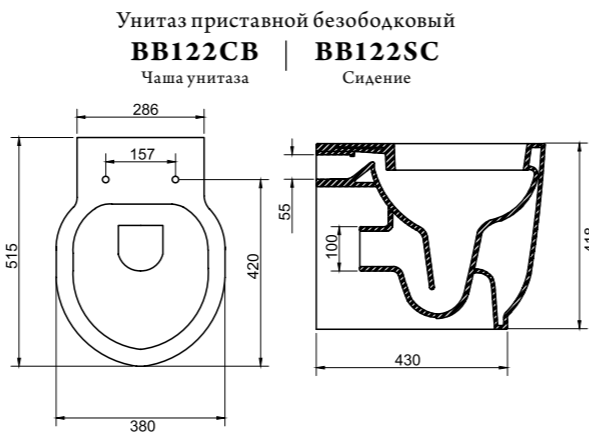

Унитаз с бачком, арматурой бачка и сиденьем
Особенности:

- двухрежимная арматура 3/4,5 литров;
- сливной механизм GEBERIT;
- горизонтальный выпуск P-Tap;
- жёсткая крышка-сиденье из дюропласта;
- слив по всему периметру чаши унитаза;
- бесшумное наполнение бачка, нижний подвод воды