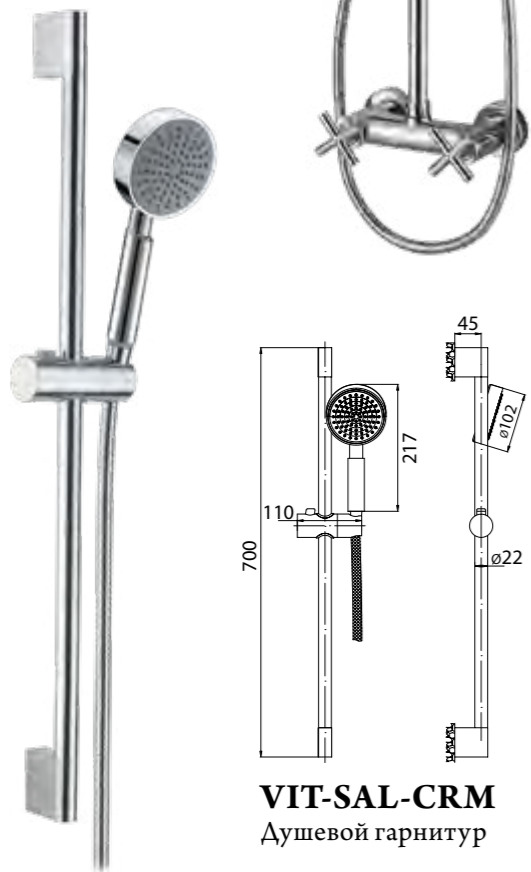

# Серия Vittoria

**VIT-DOC-CRM**  
Душевая стойка со смесителем для верхнего и ручного душа

**VIT-VSC-CRM**  
Душевая стойка со смесителем для ванны, верхним и ручным душем

**VIT-SAL-CRM**  
Душевой гарнитур