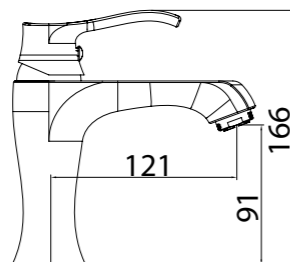

TRU-LVM-CRM
Смеситель для раковины