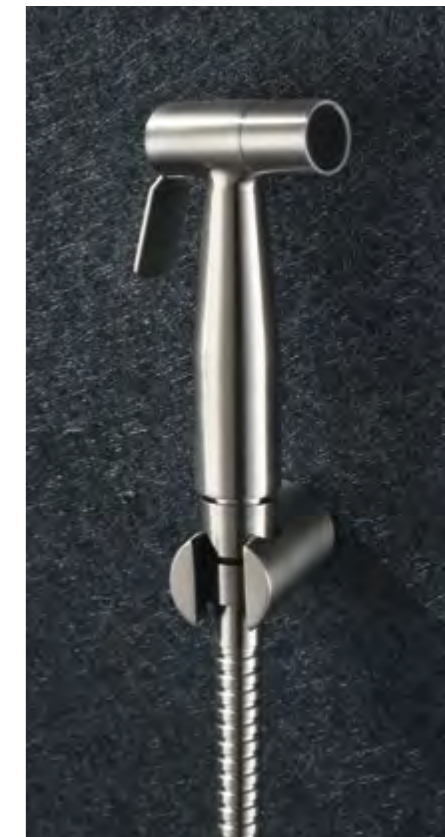

BB-IFS1-IN

Гигиенический душ со шлангом и держателем, нержавеющая сталь