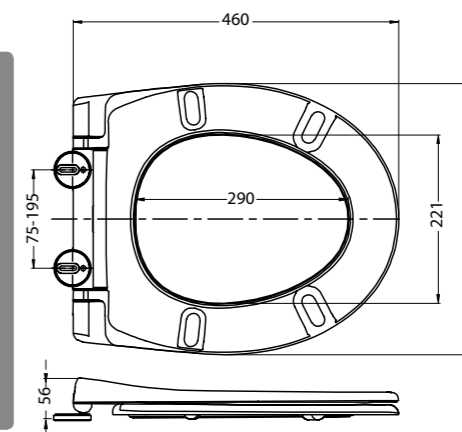

- Жесткая крышка-сиденье из дюропласта с механизмом Soft Close
- Габаритные размеры: 431x360x52
- Подходит для унитазов серий Flay-R, Sfera-R, Tanto, Deluca, Ancona

BB2177SC