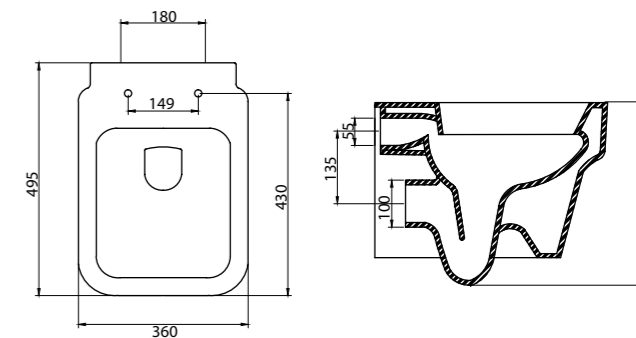

Унитаз с бачком, арматурой бачка и сиденьем
Особенности:

- двухрежимная арматура 3/4, 5 литров;
- сливной механизм GEBERIT;
- горизонтальный выпуск P-Trap;
- жесткая крышка-сиденье из дюропласта;
- слив по всему периметру чаши унитаза;
- бесшумное наполнение бачка, нижний подвод воды

Унитаз приставной
Особенности:

- жесткая крышка-сиденье из дюропласта, быстросъемное, с механизмом Soft Close;
- слив по всему периметру чаши унитаза

Унитаз подвесной
Особенности:

- жесткая крышка-сиденье из дюропласта, быстросъемное, с механизмом Soft Close;
- открытый борт (безободковый);
- слив по всему периметру чаши унитаза