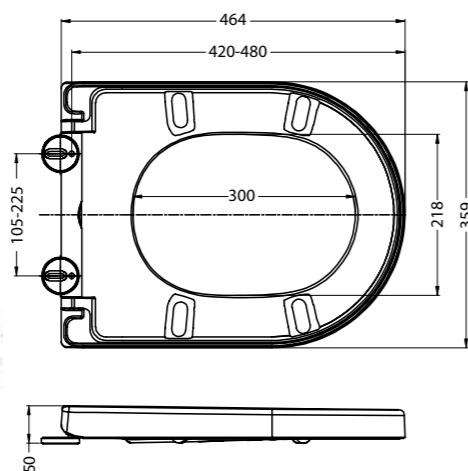

**BB123SC**

- Жесткая крышка-сиденье из дюропласта с механизмом Soft Close
- Габаритные размеры: 420x365x51
- Подходит для унитазов серии Mattino

**BB2007SC**

**BB2002SC**

- Жесткая крышка-сиденье из дюропласта с механизмом Soft Close
- Габаритные размеры: 464x359x50
- Подходит для унитазов серии Sfera-R