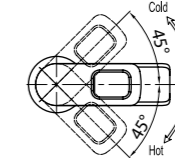

**BB-LAM03-IN**  
Смеситель для кухни,  
нержавеющая сталь,  
исполнение «сатин»

**BB-LAM03-2-IN-NERO**  
Смеситель для кухни,  
нержавеющая сталь, чёрный

**BB-LAM03A-IN**  
Смеситель для кухни,  
нержавеющая сталь,  
исполнение «сатин»