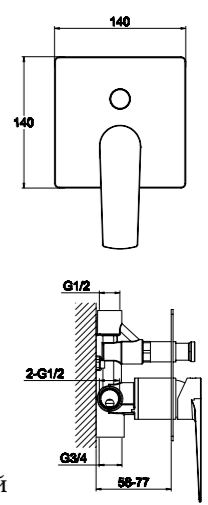

CAR-BASM-CRM
Встраиваемый двухпозиционный смеситель