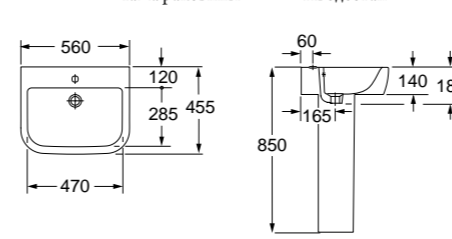

Унитаз с бачком, арматурой бачка и сиденьем
Особенности:
• двухрежимная арматура 3/6 литров GEBERIT;
• жесткая крышка-сиденье из дюропласта, быстросъемное, с механизмом Soft Close;
• слив по всему периметру чаши унитаза;
• бесшумное наполнение, нижний подвод воды к бачку

ОБРАТИТЕ ВНИМАНИЕ

Комплектация унитазов BelBagno:
– быстросъемные дюропластовые сиденья с механизмами Soft Close;
– сливная двухрежимная арматура Geberit 3/4.5 литров.
Конструктивные особенности:
– горизонтальный выпуск воды;
– нижний подвод воды к бачку, бесшумное наполнение.

ОБРАТИТЕ ВНИМАНИЕ

Унитазы ALPINA могут дополнительно комплектоваться быстросъемными дюропластовыми сиденьями с механизмами Soft Close BB2032SC и BB309SC

Унитаз подвесной безободковый
Особенности:
• безободковый;
• жесткая крышка-сиденье из дюропласта, быстросъемное, с механизмом Soft Close;
• слив по всему периметру чаши унитаза

Унитаз приставной
Особенности:
• жесткая крышка-сиденье из дюропласта, быстросъемное, с механизмом Soft Close;
• слив по всему периметру чаши унитаза