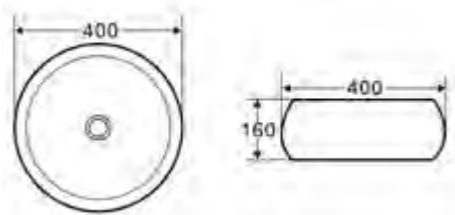

Раковины накладные

Раковина накладная
ВВ1077

круглые и овальные без площадки под смеситель