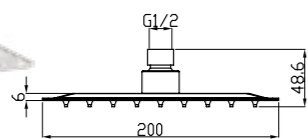

CAR-DAT-CRM
Излив для верхнего душа