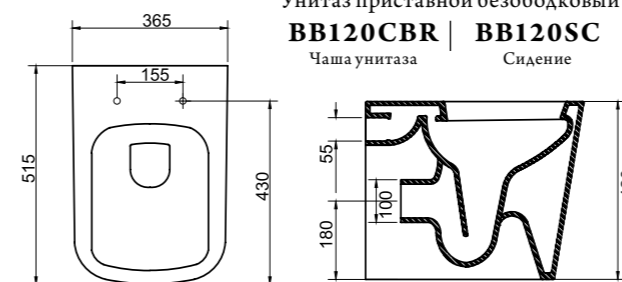

Унитаз с бачком, арматурой бачка и сиденьем
Особенности:

- двухрежимная арматура 3/4,5 литров;
- сливной механизм GEBERIT;
- горизонтальный выпуск P-Тгар;
- жёсткая крышка-сиденье из дюропласта;
- слив по всему периметру чаши унитаза;
- бесшумное наполнение бачка, нижний подвод воды

Унитаз подвесной
Особенности:

- жёсткая крышка-сиденье из дюропласта, быстросъемное, с механизмом Soft Close;
- открытый борт (безбодковый);
- слив по всему периметру чаши унитаза

Унитаз приставной
Особенности:

- жёсткая крышка-сиденье из дюропласта, быстросъемное, с механизмом Soft Close;
- слив по всему периметру чаши унитаза