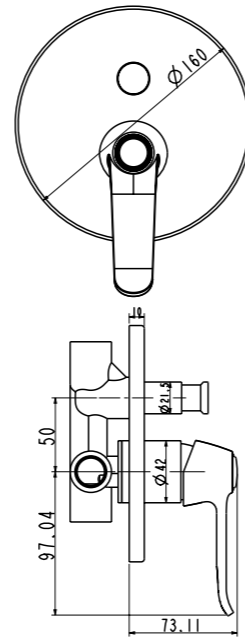

BOR-VASM-CRM
Смеситель для ванны и душа