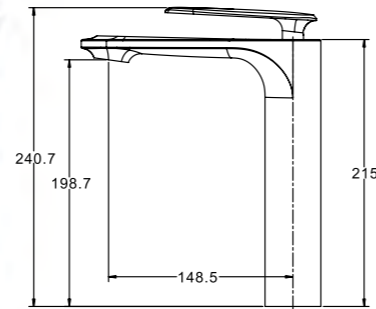

GEL-LMC-CRM
Смеситель для накладных раковин