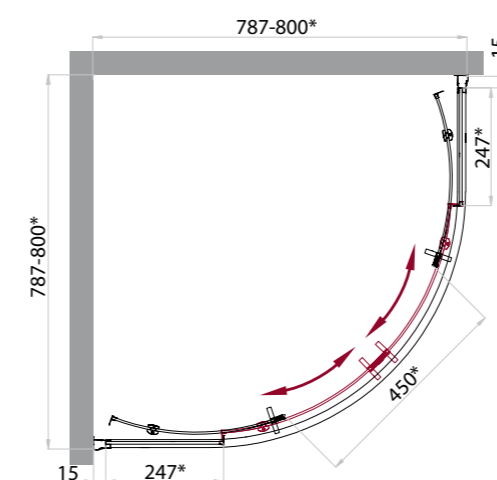

* Диапазоны регулировок различных вариантов размеров см. в таблице

исполнение «хром»

герметичность

ресурс эксплуатации 15 лет или 35 000 циклов открывания

две раздвижных двери

общая высота душевой кабины 2165 мм (высота от дна поддона до верхнего душа 1935 мм)

закалённое стекло, стандарт EN12150-1:2000

Артикул	Условные размеры, мм	Габариты с диапазоном регулировок, мм	Ширина входа, мм	Тип стекла	Толщина стекла, мм
UNO-CAB-R-2-80-C-Cr-TOP	800x800x2250	(787-800)x(787-800)	450	Clear	5(door)/4(fix)
UNO-CAB-R-2-80-P-Cr-TOP	800x800x2250	(787-800)x(787-800)	450	Punto	5(door)/4(fix)
UNO-CAB-R-2-90-C-Cr-TOP	900x900x2250	(887-900)x(887-900)	500	Clear	5(door)/4(fix)
UNO-CAB-R-2-90-P-Cr-TOP	900x900x2250	(887-900)x(887-900)	500	Punto	5(door)/4(fix)