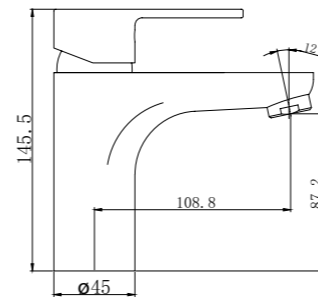

LOY-BD-CRM
Смеситель для биде