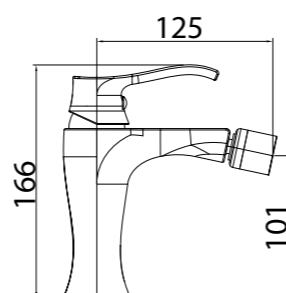

TRU-BD-CRM
Смеситель для биде