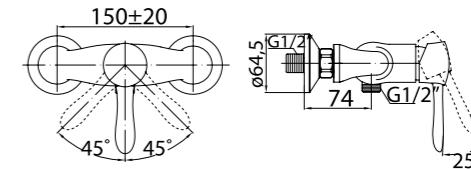

CRY-ESDM-CRM
Смеситель для душа

OGL-ESD-CRM
Смеситель для душа