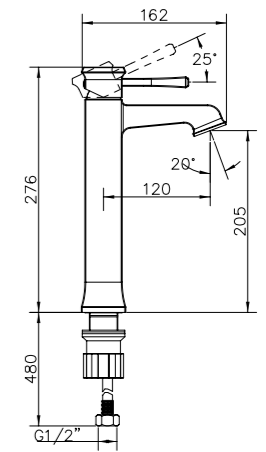

MIL-LMC-CRM
Смеситель для накладных раковин