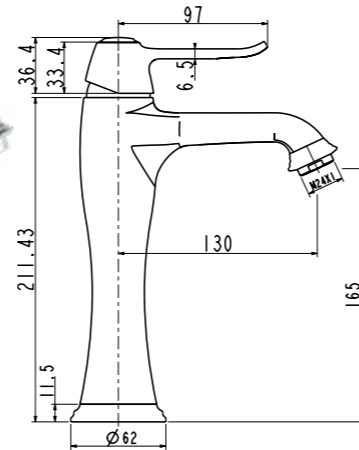

BOR-LMC-CRM
Смеситель для накладных раковин