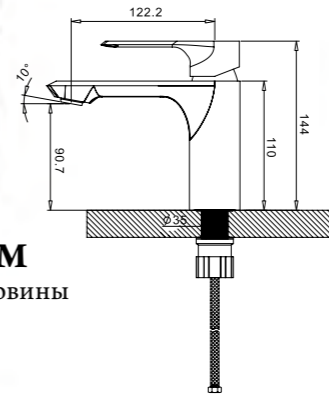

BOC-LMC-CRM
Смеситель для кухни