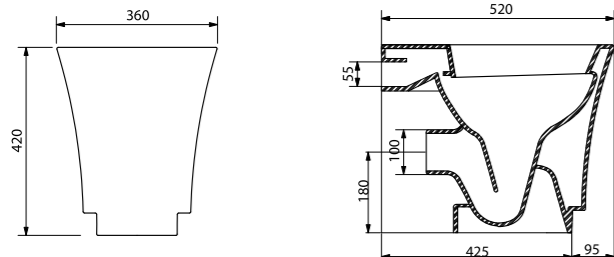

Унитаз приставной безободковый
BB104CB | **BB104SC**
Чаша унитаза | Сиденье