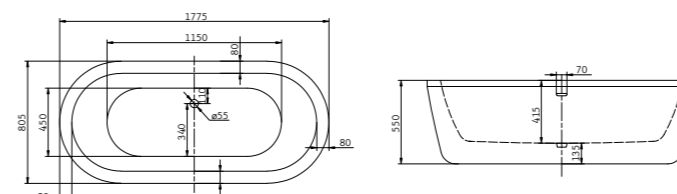

1775x805x550

BB12