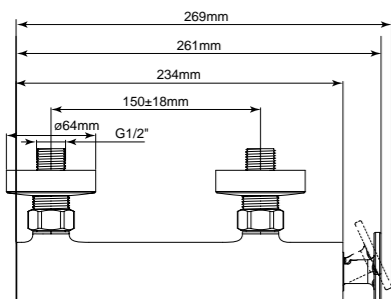

ROS-VASM-CRM
Смеситель для ванны и душа