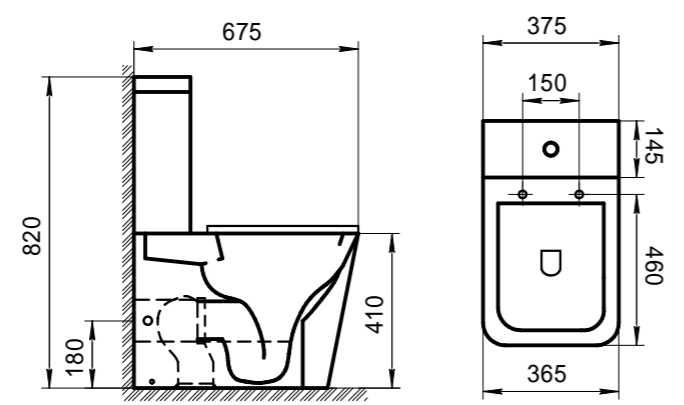

Унитаз компакт безободковый
BB02093CPR | **BB02093T** | **BB2112SC**
Чаша унитаза | Бачок | Сидение