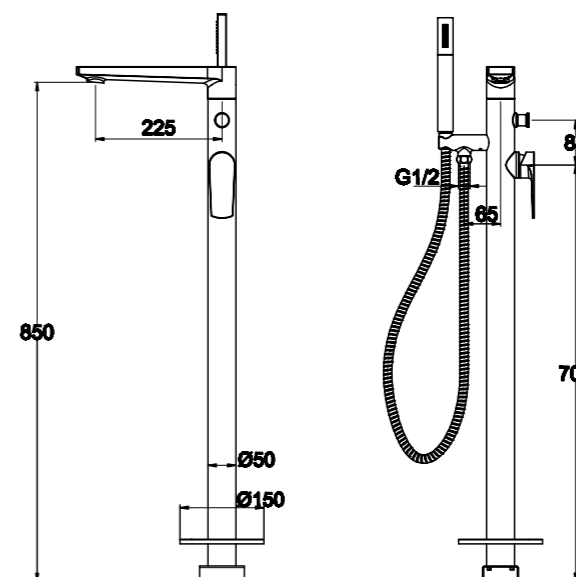

CAR-FMT-CRM
Напольный смеситель для ванны