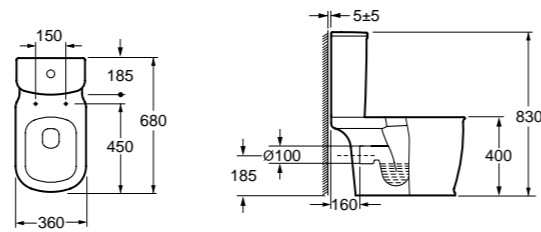

1. **Особенности:**
2. двухрежимная арматура 3/4,5 литров;
   - сливной механизм GEBERIT;
   - горизонтальный выпуск P-Трап;
   - жёсткая крышка-сиденье из дюропласта;
   - слив по всему периметру чаши унитаза;
   - бесшумное наполнение бачка, нижний подвод воды

Унитаз приставной

1. **Особенности:**
2. жёсткая крышка-сиденье из дюропласта, быстросъёмное, с механизмом Soft Close;
   - слив по всему периметру чаши унитаза