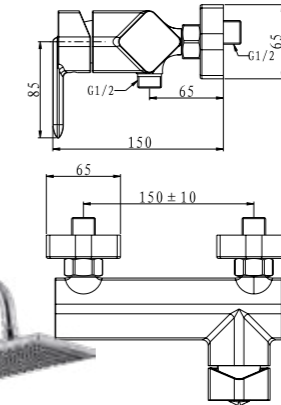

CRY-VASM-CRM
Смеситель для ванны и душа