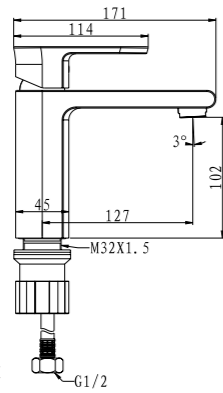

TER-LVM-CRM
Смеситель для раковины