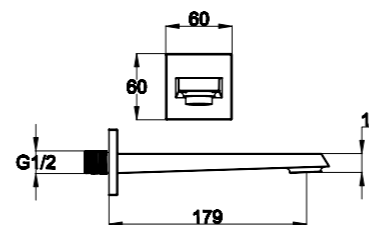

BB-SLD1C-200-CRM
Верхний душ, 20x20 см