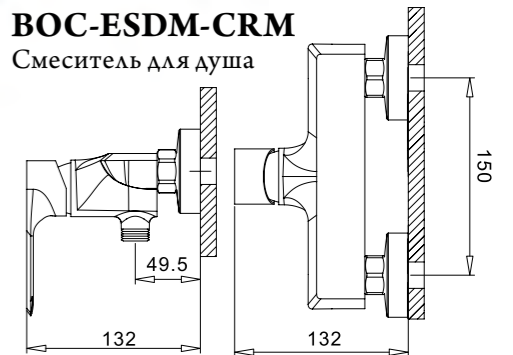

**BOC-LVM-CRM**  
Смеситель для раковины

**BOC-LMC-CRM**  
Смеситель для кухни

**BOC-VASM-CRM**  
Смеситель для ванны и душа

**BOC-ESDM-CRM**  
Смеситель для душа

**BB-COLD-U-CRM**  
Душевая стойка без смесителя с верхним и ручным душем