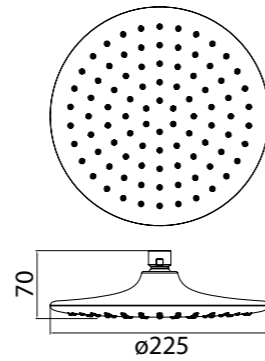

## Ручные и верхние души

**BB-D3C1-CRM**  
Ручной душ 3-х позиционный

**BB-D6C1-CRM**  
Ручной душ  
6-и позиционный

**BB-D6C2-CRM**  
Ручной душ  
6-и позиционный

**BB-SLD1-CRM**  
Верхний душ, d 255 мм

**BB-D1LED-CRM**  
Ручной душ с цифровой и цветовой  
индикацией температуры воды