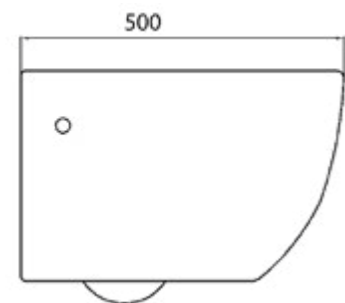

Унитаз подвесной безбодковый
BB513CH | **BB2019SC**
Чаша унитаза Сидение