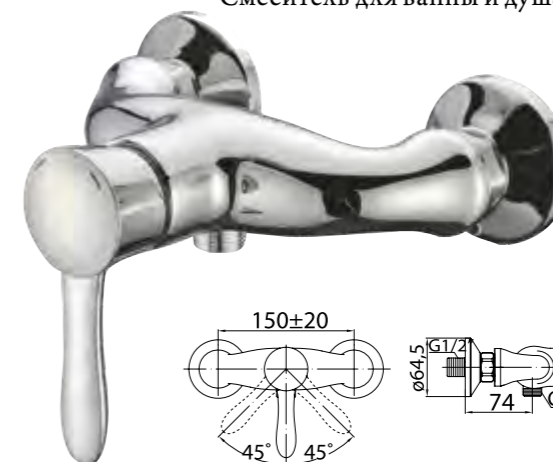

**TAN-LACM-CRM**  
Смеситель для кухни с изливом для питьевой воды

**TAN-LAM-CRM**  
Смеситель для кухни

**TAN-LADM-CRM**  
Смеситель для кухни с выдвижным душем

**OGL-LVM-CRM**  
Смеситель на раковину

**OGL-VAS-CRM**  
Смеситель для ванны и душа