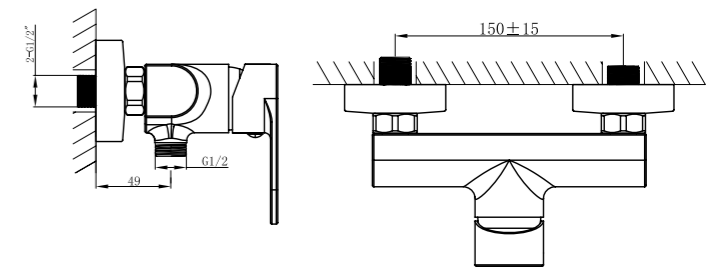

LOY-ESDM-CRM
Смеситель для душа