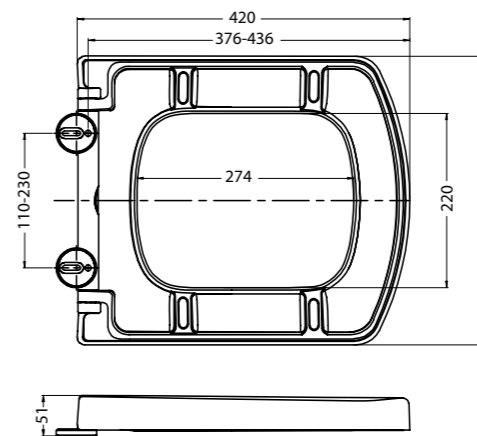

- Жесткая крышка-сиденье из дюропласта с механизмом Soft Close
- Габаритные размеры: 420x365x51
- Подходит для унитазов серии Mattino

BB2007SC