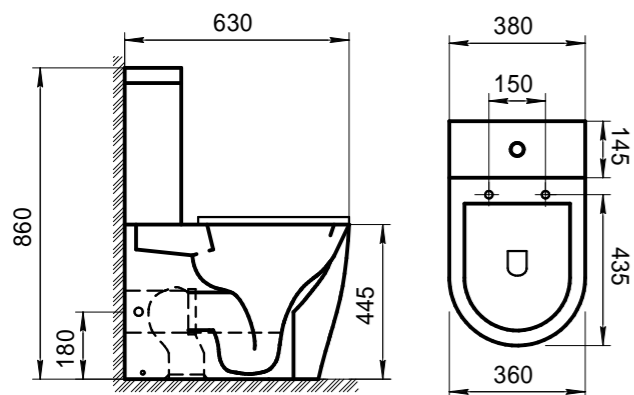

Серия **Etna** **new**

Унитаз компакт безободковый
BB2157CPR | **BB2157T** | **BB870SC**
Чаша унитаза | Бачок | Сидение