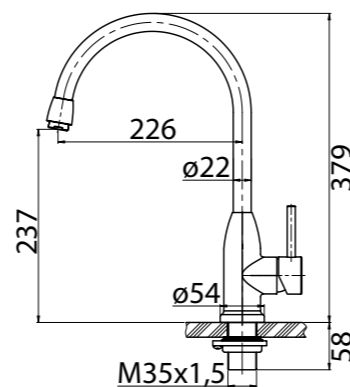

**BB-LAM09B-IN**  
Смеситель для кухни,  
нержавеющая сталь,  
исполнение «сатин»

**BB-LAM15-IN**  
Смеситель для кухни  
с краном для питьевой  
воды, нержавеющая сталь,  
исполнение «сатин»

**BB-LAM16-IN**  
Смеситель для кухни,  
нержавеющая сталь,  
исполнение «сатин»