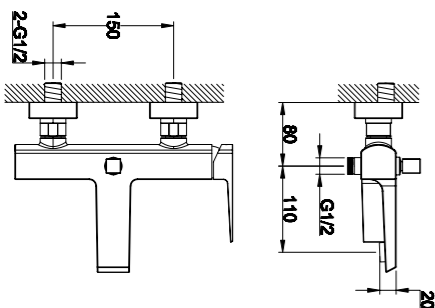

Technical drawing showing dimensions: 100, 100, 125, 94, 40MAX, 2-M10x1.

**ARL-ESDM-CRM**  
Смеситель для душа

**ARL-VASM-CRM**  
Смеситель для ванны и душа

**ARL-VIM4-CRM**  
Смеситель для ванны  
однорычажный с ручным душем