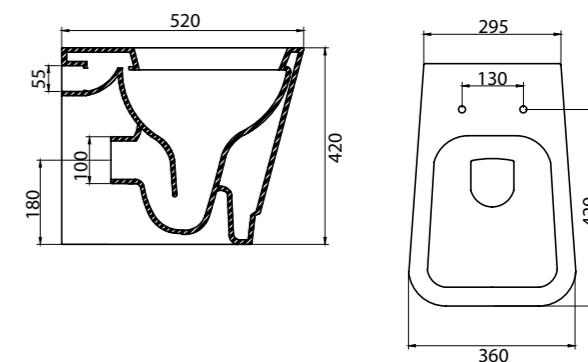

Унитаз с бачком, арматурой бачка и сиденьем
Особенности:

- двухрежимная арматура 3/4,5 литров;
- сливной механизм GEBERIT;
- горизонтальный выпуск P-Trap;
- жёсткая крышка-сиденье из дюропласта;
- слив по всему периметру чаши унитаза;
- бесшумное наполнение бачка, нижний подвод воды

Унитаз приставной
Особенности:

- жёсткая крышка-сиденье из дюропласта, быстроръёмное, с механизмом Soft Close;
- слив по всему периметру чаши унитаза