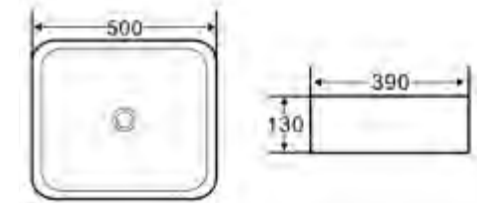

Раковина накладная
BB1304