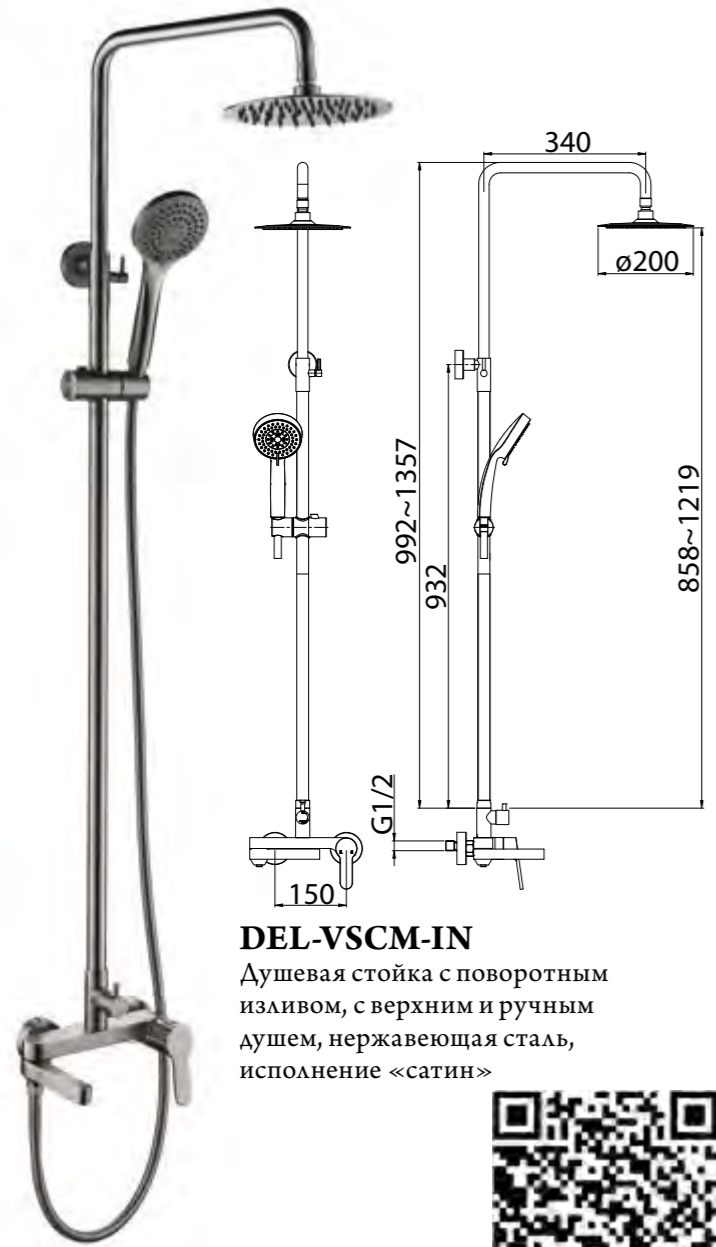

DEL-LVM-IN

Смеситель для раковины без донного клапана, нержавеющая сталь, исполнение «сатин»

DEL-VSCM-IN

Душевая стойка с поворотным изливом, с верхним и ручным душем, нержавеющая сталь, исполнение «сатин»