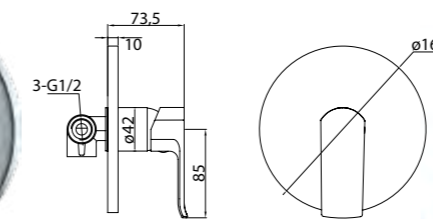

DIS-BDM-CRM
Встраиваемый смеситель для душа