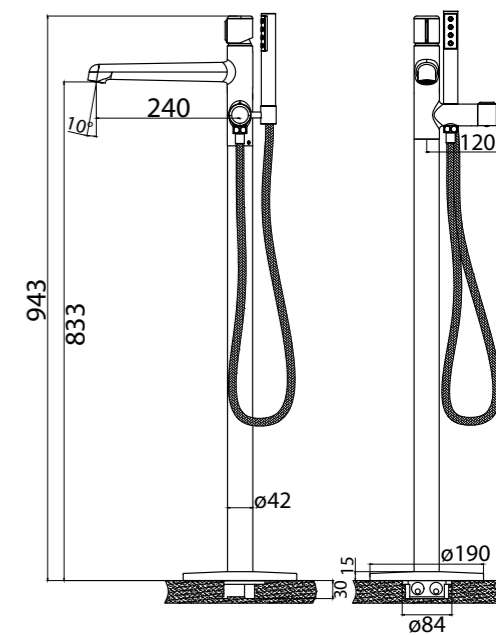

UNO-FMT-CRM
Напольный смеситель для ванны