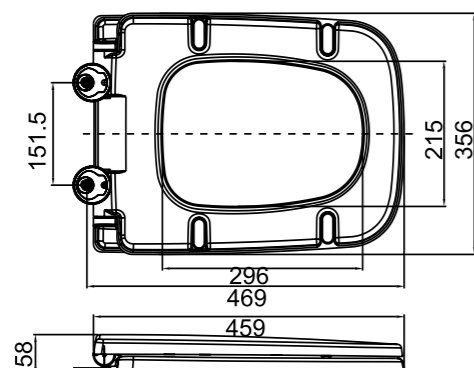

- Жесткая крышка-сиденье из дюропласта с механизмом Soft Close
- Габаритные размеры: 460x363x56
- Подходит для унитазов серии Alpha

- Жесткая крышка-сиденье из дюропласта с механизмом Soft Close
- Габаритные размеры: 469x356x58
- Подходит для унитазов серии Romano

BB2112SC