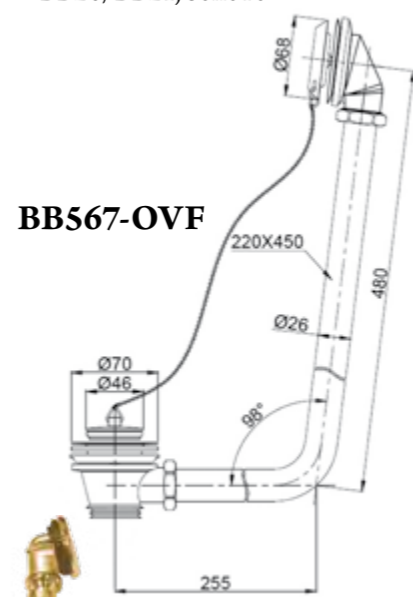

BB567-01-TI

BB567-OVF