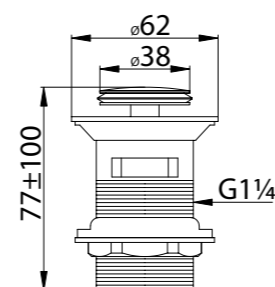

BB-PCU-02-IN
Донный клапан для накладных раковин с системой Клик-клак с переливом, сатин