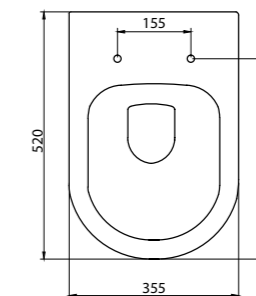

Унитаз приставной
Особенности:
• жёсткая крышка-сиденье из дюропласта, быстросъемное, с механизмом Soft Close;
• слив по всему периметру чаши унитаза

Унитаз приставной безободковый
BB105CBR | **BB105SC**
Чаша унитаза | Сиденье