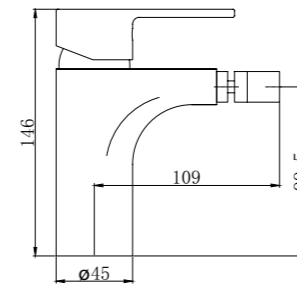

LOY-LMC-CRM
Смеситель для накладных раковин