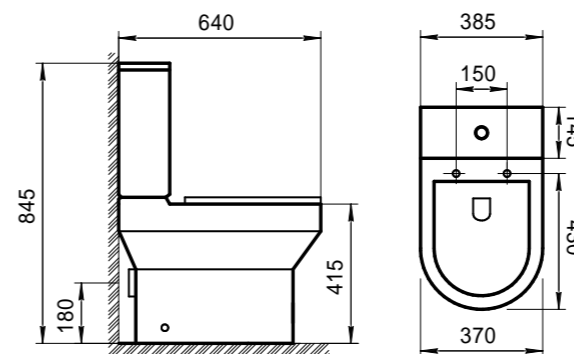

new Серия **Norma**

Унитаз компакт безободковый
BB339CPR | **BB339T** | **BB865SC**
Чаша унитаза | Бачок | Сиденье