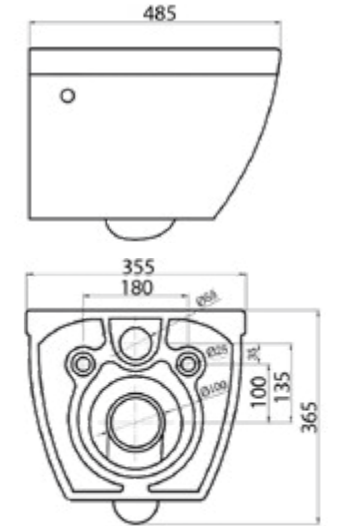

На фото изображён унитаз подвесной Cento-R с сиденьем BB2031SC