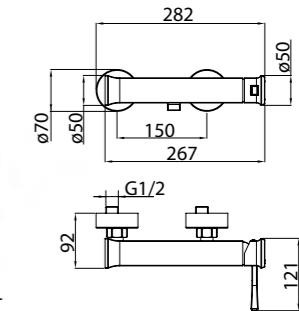

MIL-ESDM-CRM
Смеситель для душа