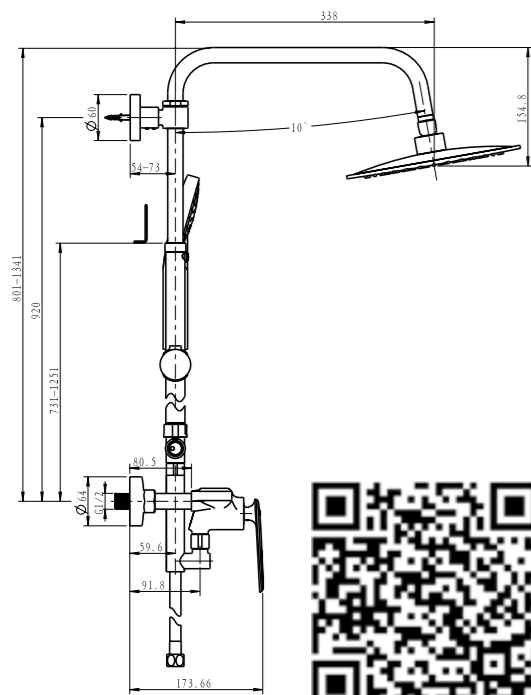

**GEL-LVM-CRM**  
Смеситель для раковины

**GEL-LMC-CRM**  
Смеситель для накладных раковин

**GEL-VASM-CRM**  
Смеситель для ванны и душа

**GEL-ESDM-CRM**  
Смеситель для душа

**BB-COLD-U-CRM**  
Душевая стойка без смесителя с верхним и ручным душем