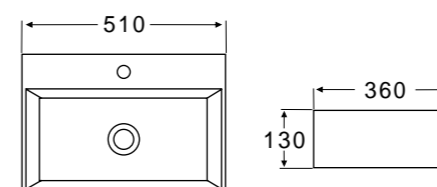

Раковины накладные

квадратные и прямоугольные с площадкой под смеситель