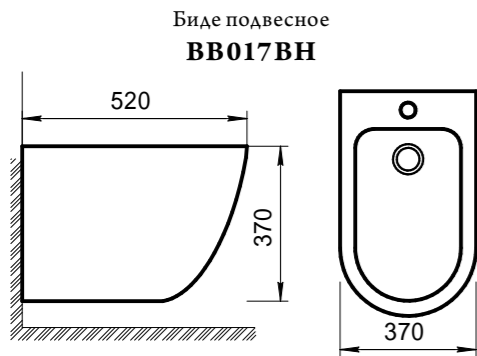

Фото с сидением  
BB2020SC

Фото с сидением  
BB2004SC

Унитаз подвесной безободковый  
**BB507B** | **BB2020SC**  
Чаша унитаза | Сидение

**! ОБРАТИТЕ ВНИМАНИЕ**

Безободковые унитазы SENSO-R **BB017CHR** комплектуются быстроръёмными дюропластовыми сидениями с механизмами Soft Close **BB2002SC** и **BB865SC**