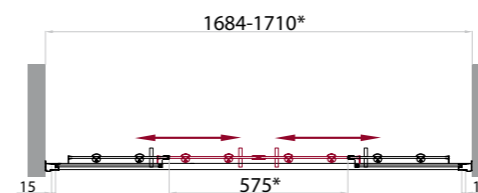

UNO-BF-2

* Диапазоны регулировок различных вариантов размеров см. в таблице