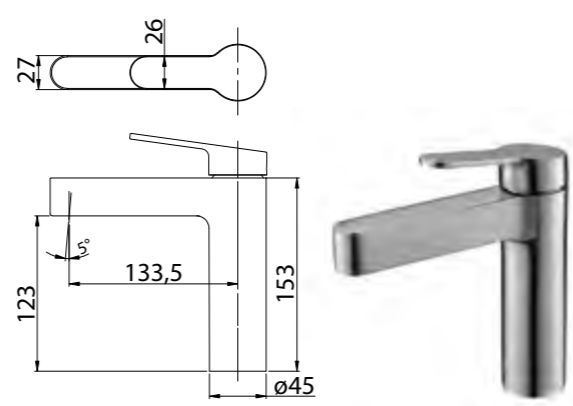

**BB-DHLA-IN**

Штуцер с держателем, нержавеющая сталь, исполнение «сатин»

**BB-IFS1-IN**

Гигиенический душ со шлангом и держателем, нержавеющая сталь

**BB-BFS1-IN**  
**BB-HLD-IN**

**DEL-LMC-IN**

Смеситель для накладных раковин без донного клапана, нержавеющая сталь, исполнение «сатин»