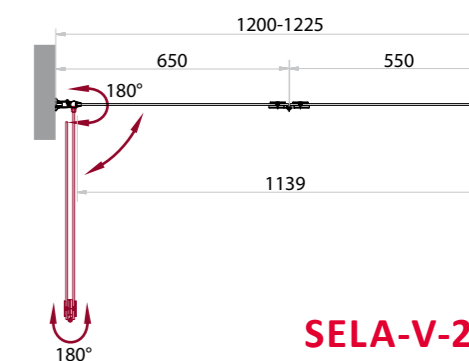

SELA-V-21

SELA-V-21

- высота 1400 мм
- возможность поворота на 180°
- ресурс эксплуатации 15 лет или 35 000 циклов открывания
- закалённое стекло, стандарт EN12150-1:2000

Артикул	Условные размеры, мм	Габариты с диапазоном регулировок, мм	Тип стекла	Толщина стекла, мм
SELA-V-11-120/140-C-Cr	1200x1400	1200-1225	Clear	5
SELA-V-11-120/140-Ch-Cr-L(R)	1200x1400	1200-1225	Chinchilla	5
SELA-V-21-120/140-C-Cr	1200x1400	1200-1225	Clear	5
SELA-V-21-120/140-Ch-Cr-L(R)	1200x1400	1200-1225	Chinchilla	5