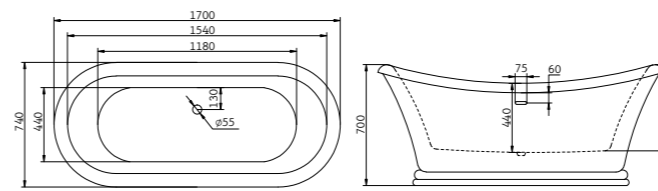

**BB567-OVF-BRN**  
 Слив-перелив для ванн BB04/BB05/BB06, бронза

**BB567-01-TI-BRN**  
 Гидрозатвор, бронза

**BB03**

1760x790x600

**BB04**

1700x805x815

**BB09**

1700x740x700