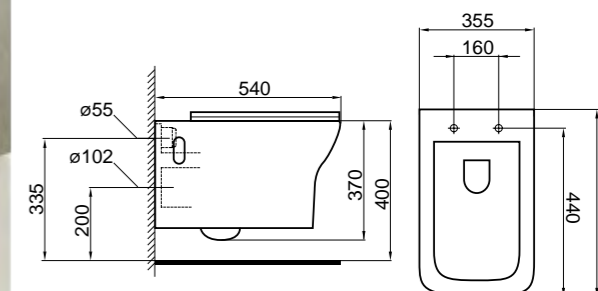

Унитаз подвесной безободковый
BB1102CH | **BB1102SC**
Чаша унитаза | Сидение