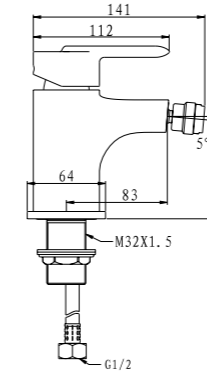

CRY-BCM-CRM
Встраиваемый смеситель для раковины