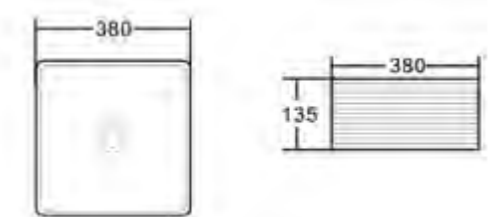

Раковины накладные

с площадкой под смеситель

квадратные и прямоугольные

без площадки под смеситель

Серия
Aria