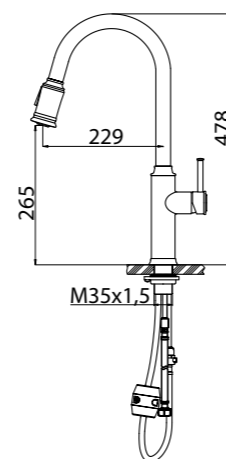

Смеситель для кухни двухрежимный с выдвижным изливом, нержавеющая сталь, исполнение «сатин»

BB-LAM50-IN

Смеситель для кухни с поворотным и гибким изливом, нержавеющая сталь, исполнение «сатин»

**NEW**

**BB-LAM57-IN**  
Смеситель для кухни, нержавеющая сталь, исполнение «сатин»