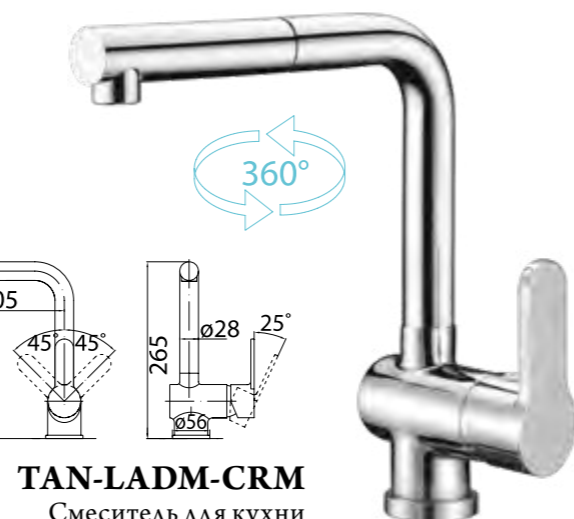

**TAN-LACM-CRM**  
Смеситель для кухни с изливом для питьевой воды

**TAN-LAM-CRM**  
Смеситель для кухни

**TAN-LADM-CRM**  
Смеситель для кухни с выдвижным душем

**OGL-LVM-CRM**  
Смеситель на раковину

**OGL-VAS-CRM**  
Смеситель для ванны и душа