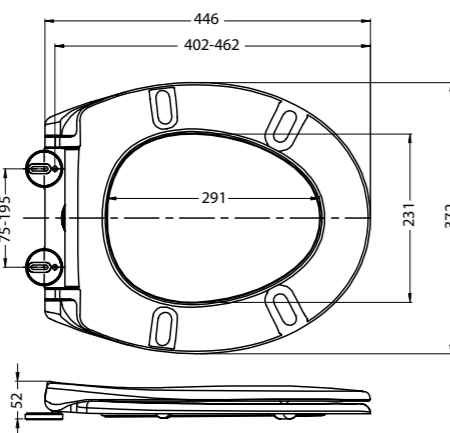

- Жесткая крышка-сиденье из дюропласта с механизмом Soft Close
- Габаритные размеры: 425x363x49
- Подходит для унитазов серий Flay-R, Sfera-R, Tanto, Garcia

BB2004SC

- Жесткая крышка-сиденье из дюропласта с механизмом Soft Close
- Габаритные размеры: 446x372x52
- Подходит для унитазов серии Prospero