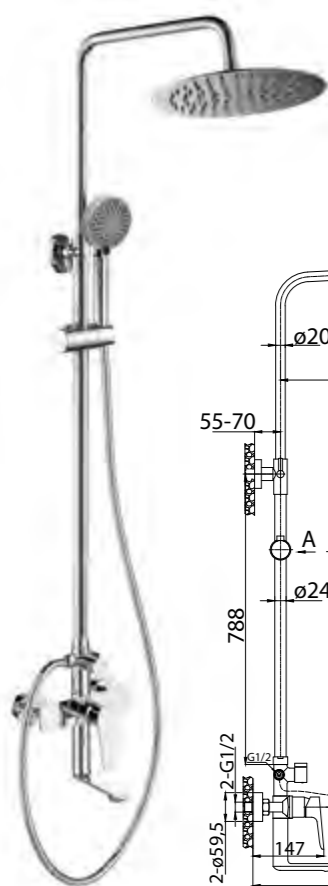

**ANCONA-BC-CRM**  
Излив для ванны

**ANCONA-VSCM-CRM**  
Душевая стойка со смесителем для ванны, верхним и ручным душем. Диаметр верхнего душа 25 см

**ANCONA-BVD3-CRM**  
Смеситель на борт ванны с ручным выдвижным душем