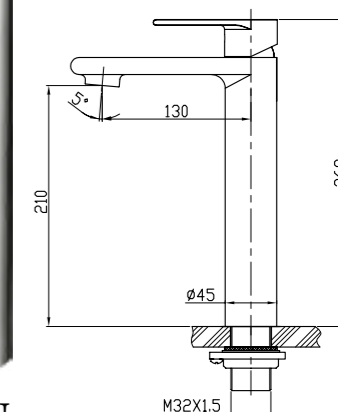

NOV-LMC-IN

Смеситель для накладных раковин, нержавеющая сталь, исполнение «сатин»