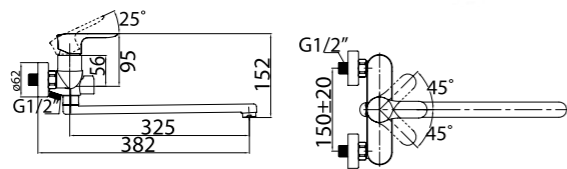

REN-VDLM-CRM
Смеситель для ванны и душа
с длинным изливом