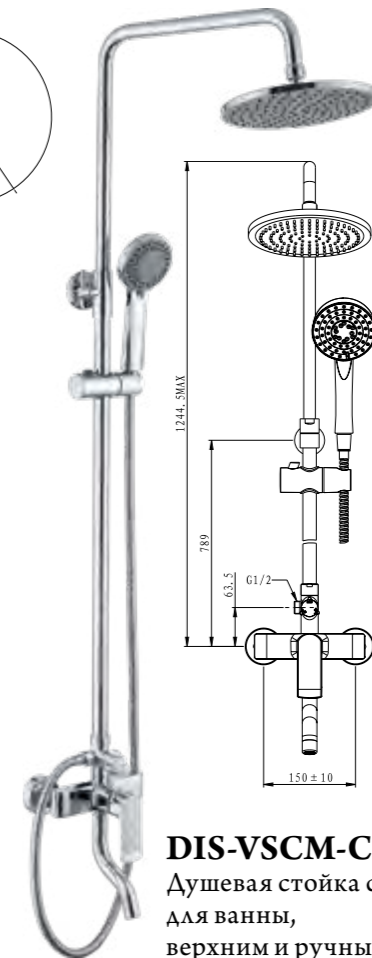

DIS-VSCM-CRM
Душевая стойка со смесителем для ванны, верхним и ручным душем