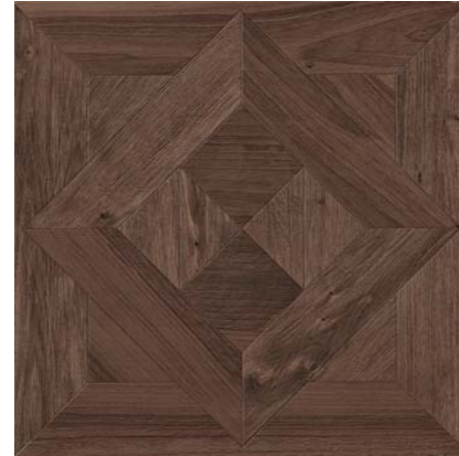

Frame Rosewood Cassettone 60x60 Rett.
Фрейм Розвуд Кассеттоне
60x60