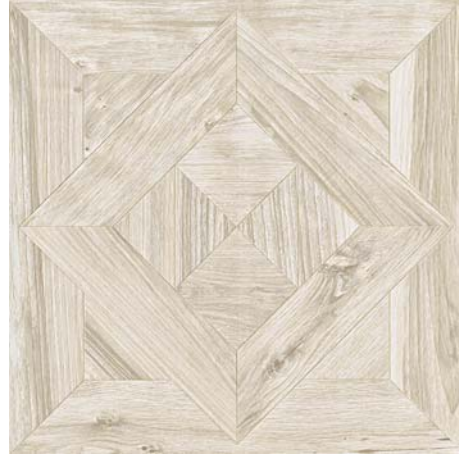

FRAME

ФРЕЙМ

Керамический гранит окрашенный в массу
Porcelain stoneware coloured in body
Gres porcellanato colorato in massa

Размер - Толщина
Size - Thickness . Formato - Spessore
19,5x59 - 10 mm . 22,5x90

Поверхность
Surface . Superficie
МАТОВАЯ . MATT . MATT

Поверхность
Surface . Superficie
ЛАППАТО . HONED . LAPPATA

Frame Magnolia Cassettone 60x60 Rett.
Фрейм Магнолия Кассеттоне
60x60