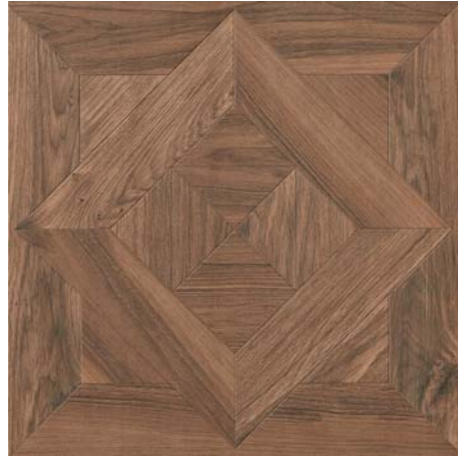

FRAME

ФРЕЙМ

Керамический гранит окрашенный в массу
Porcelain stoneware coloured in body
Gres porcellanato colorato in massa

Размер - Толщина
Size - Thickness . Formato - Spessore
19,5x59 - 10 mm . 22,5x90

Поверхность
Surface . Superficie
МАТОВАЯ . MATT . MATT

Поверхность
Surface . Superficie
ЛАППАТО . HONED . LAPPATA

Frame Magnolia Cassettone 60x60 Rett.
Фрейм Магнолия Кассеттоне
60x60

Frame Cognac Cassettone 60x60 Rett.
Фрейм Коньяк Кассеттоне
60x60

Frame Honey Cassettone 60x60 Rett.
Фрейм Хани Кассеттоне
60x60

Frame Oak Cassettone 60x60 Rett.
Фрейм Оак Кассеттоне
60x60

Frame Walnut Cassettone 60x60 Rett.
Фрейм Волнат Кассеттоне
60x60

Frame Rosewood Cassettone 60x60 Rett.
Фрейм Розвуд Кассеттоне
60x60