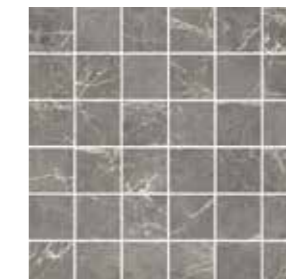

БРАУН МОЗАИКА

30x30 см

БРИК БЛУ

10x20 см

БЕЖ ТАТАМИ

22,5x90 см

ГЛАЗУРОВАННЫЙ КЕРАМОГРАНИТ

НАСТЕННАЯ ПЛИТКА