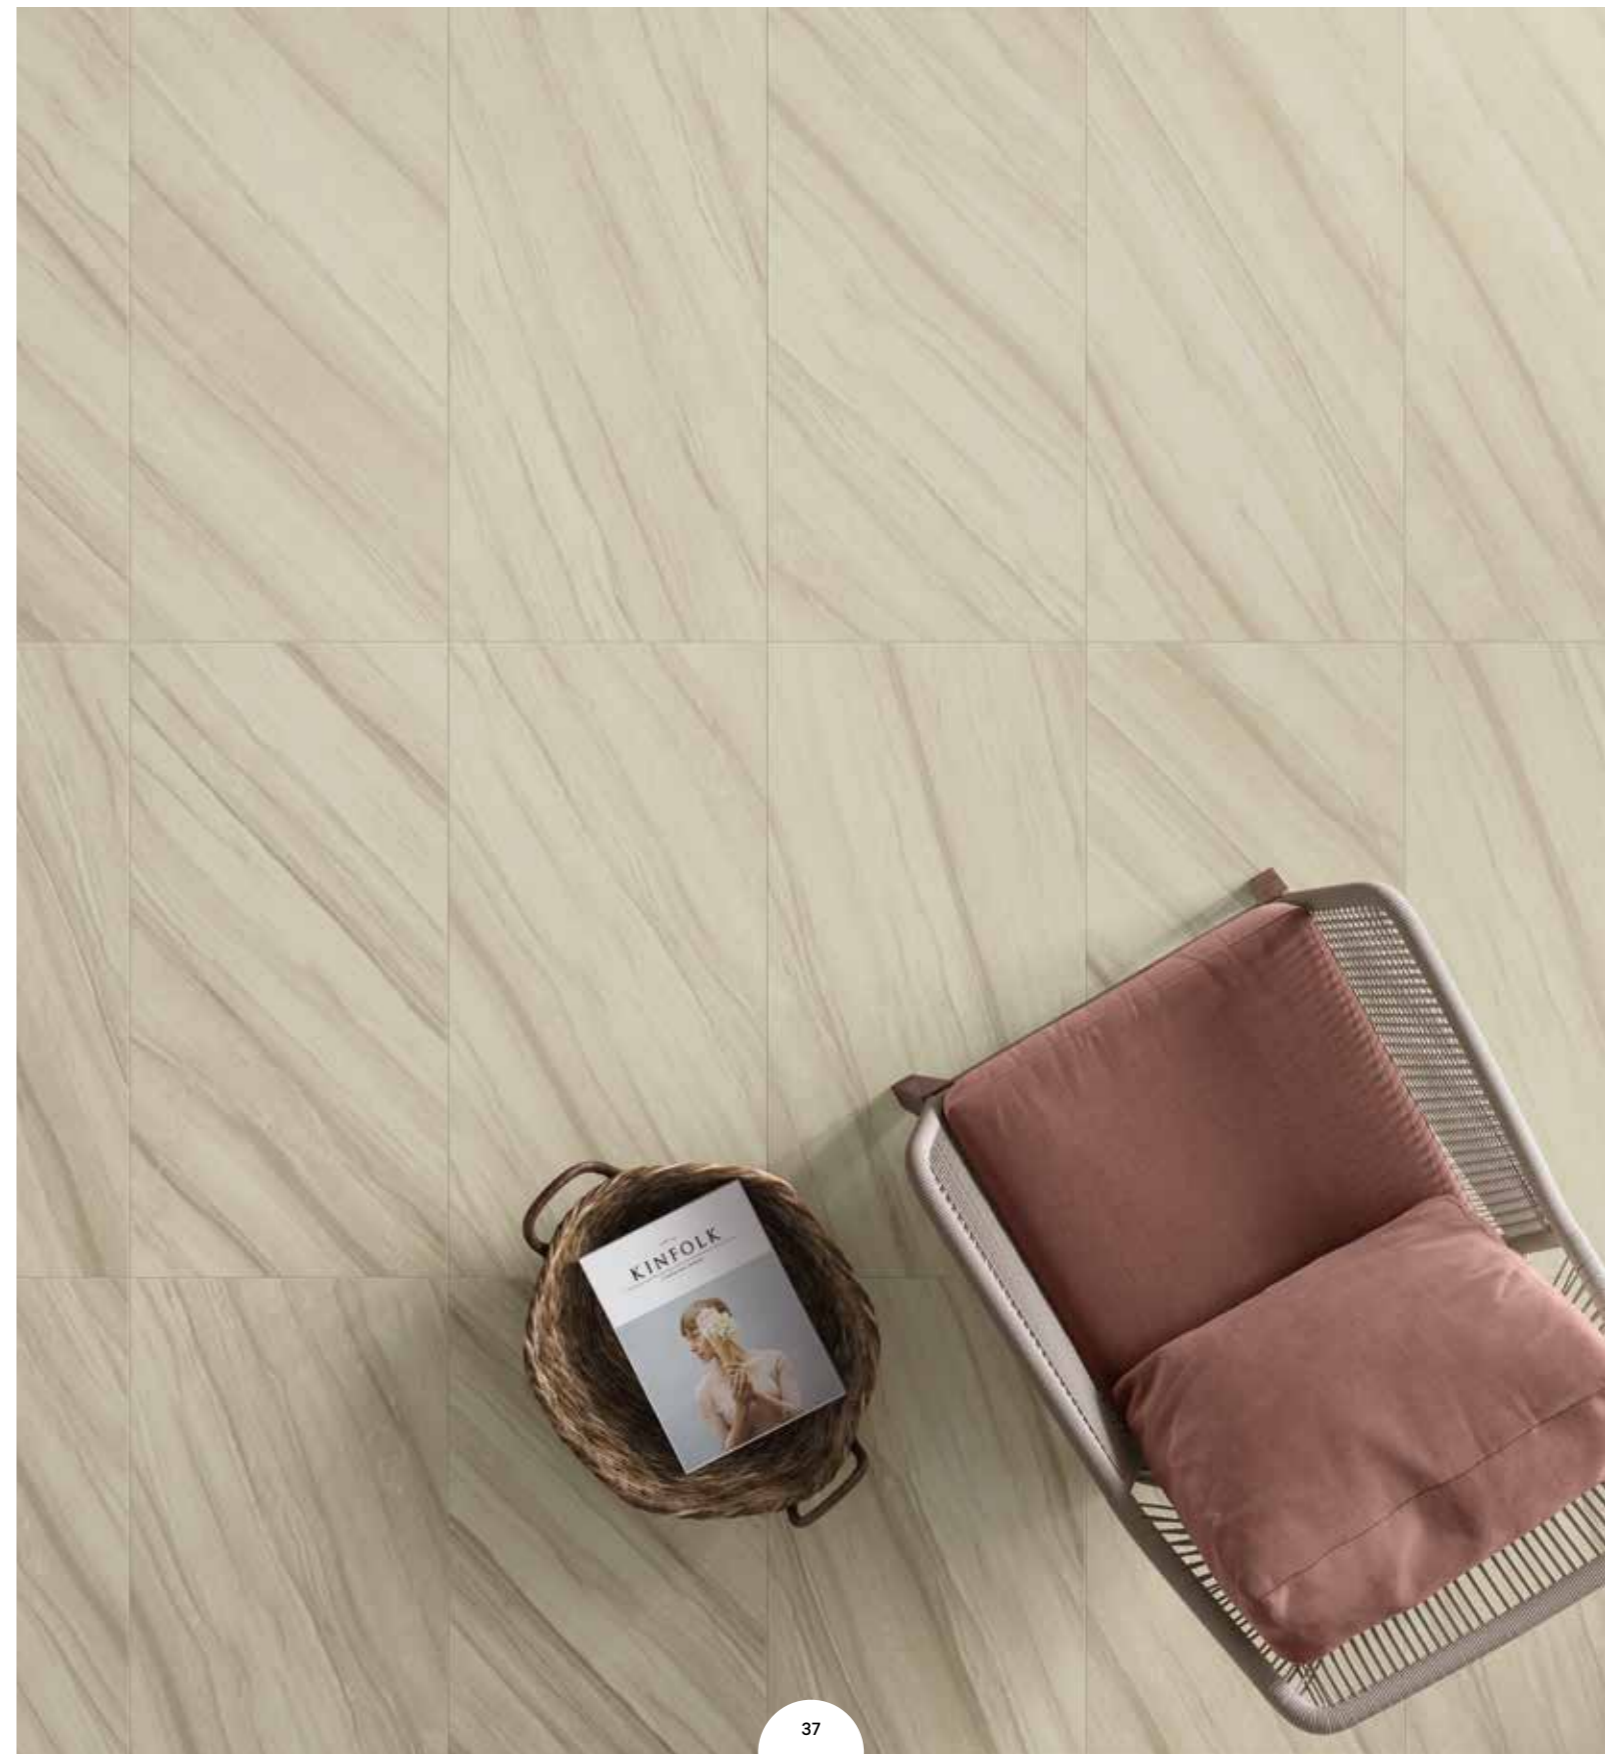

АТМОСФЕРА ГАРМОНИИ

Графика Треви Беж гармонично сочетается с белыми и коричневыми оттенками, подчеркивая изысканность дизайна. Этот уникальный цвет преобразует пространство и делает его невероятно теплым. Декор Беж Татами, имитирующий деревянные рейки, создаст ощущение комфорта и умиротворения. Дуэт мрамора теплого оттенка и текстуры дерева - идеальное решение для оформления стильного и уютного интерьера.

ТРЕВИ БЕЖ НАТ. И PЕT. - 45x90 см