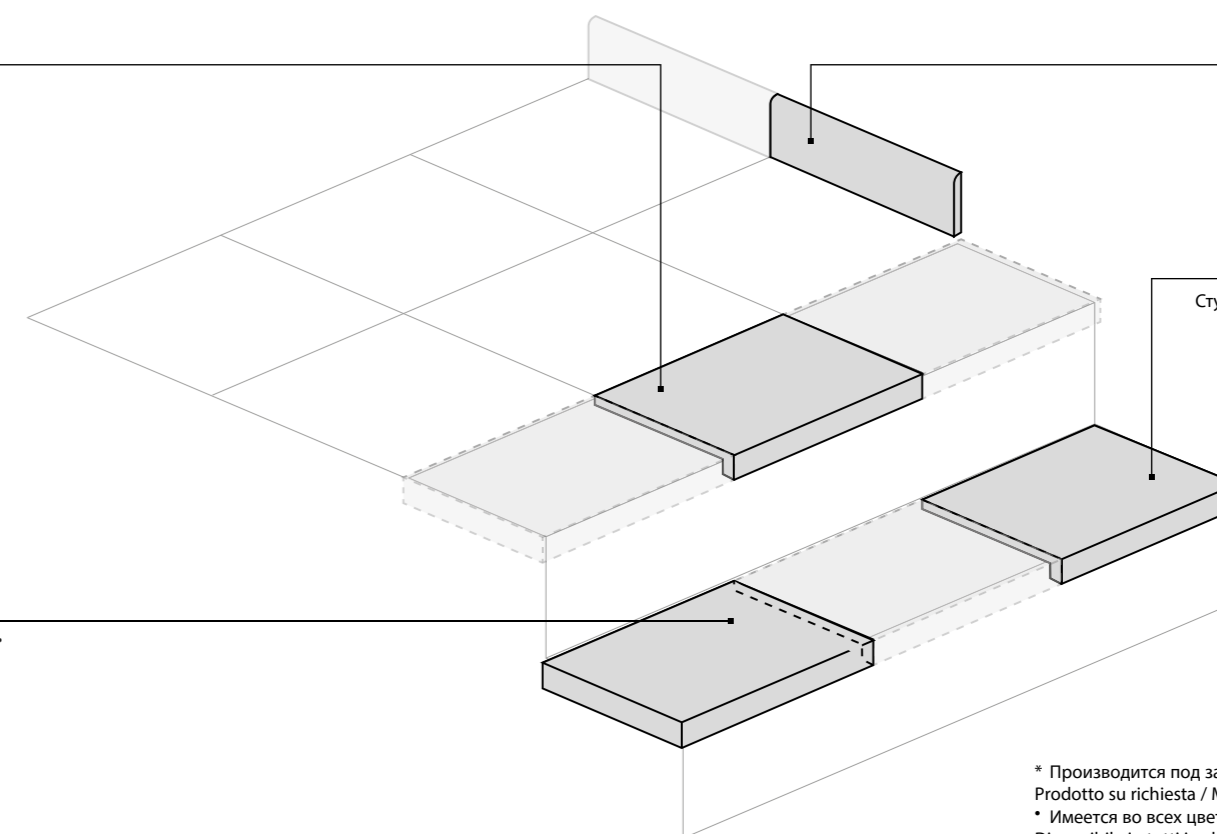

Ступень Угловая Правая **
Scalino Angolare Dx
Step tread corner Dx
33x160 см ▲°
33x120 см ▲
33x60 см ▲

Ступень Угловая Левая **
Scalino Angolare Sx
Step tread corner Sx
33x160 см ▲°
33x120 см ▲
33x60 см ▲

* Производится под заказ /
Prodotto su richiesta / Made on request
* Имеется во всех цветах /
Disponibile in tutti i colori / Available in all colors
° Имеющиеся цвета: /
Colori disponibili: / Available colors: Стил / Steel

ГАММА ИЗДЕЛИЙ / GAMMA PRODOTTI / PRODUCT RANGE

	Кортен Corten	Стил Steel
FLOOR PROJECT		
80x160 см		▲
60x120 см	▲	▲
60x60 см	▲	▲

▲ Натуральный и Реттифицированный / Naturale e Rettificato / Matt and Rectified