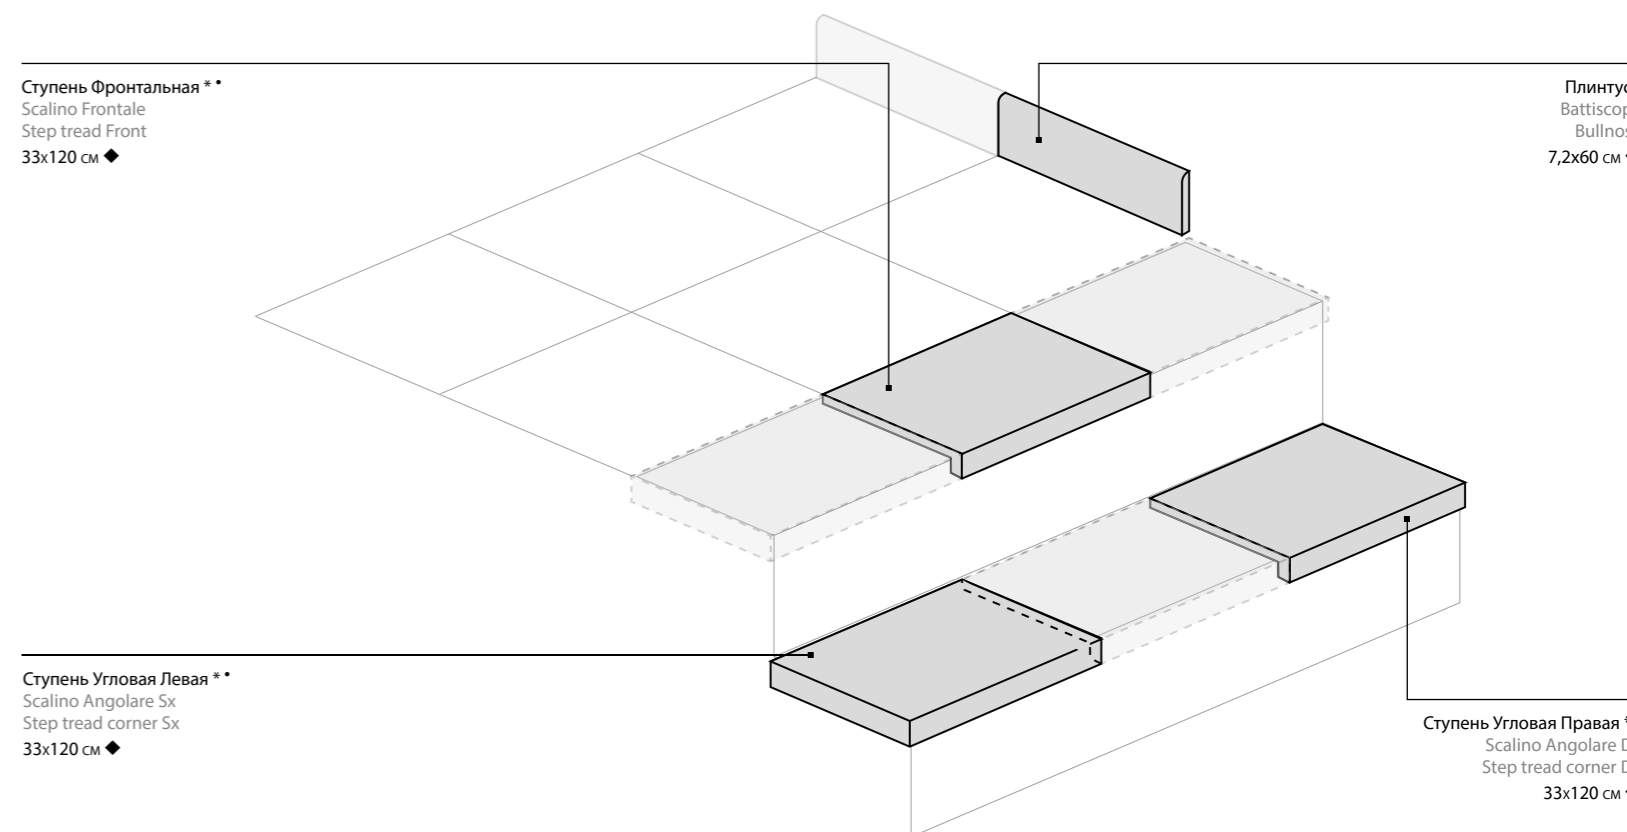

Ступень Фронтальная **
Scalino Frontale
Step tread Front
33x120 см ◆

Плнтус *
Battiscopa
Bullnose
7,2x60 см ◆

Ступень Угловая Левая **
Scalino Angolare Sx
Step tread corner Sx
33x120 см ◆

Ступень Угловая Правая **
Scalino Angolare Dx
Step tread corner Dx
33x120 см ◆

* Производится под заказ / Prodotto su richiesta / Made on request
* Имеется во всех цветах / Disponibile in tutti i colori / Available in all colors

ГАММА ИЗДЕЛИЙ / GAMMA PRODOTTI / PRODUCT RANGE

	Сан Sun	Оушн Ocean	Скарлет Scarlet
FLOOR PROJECT	◆	◆	◆
60x120 см			

◆ Патинированный и Реттифицированный / Cerato e Rettificato / Honed Satin and Rectified