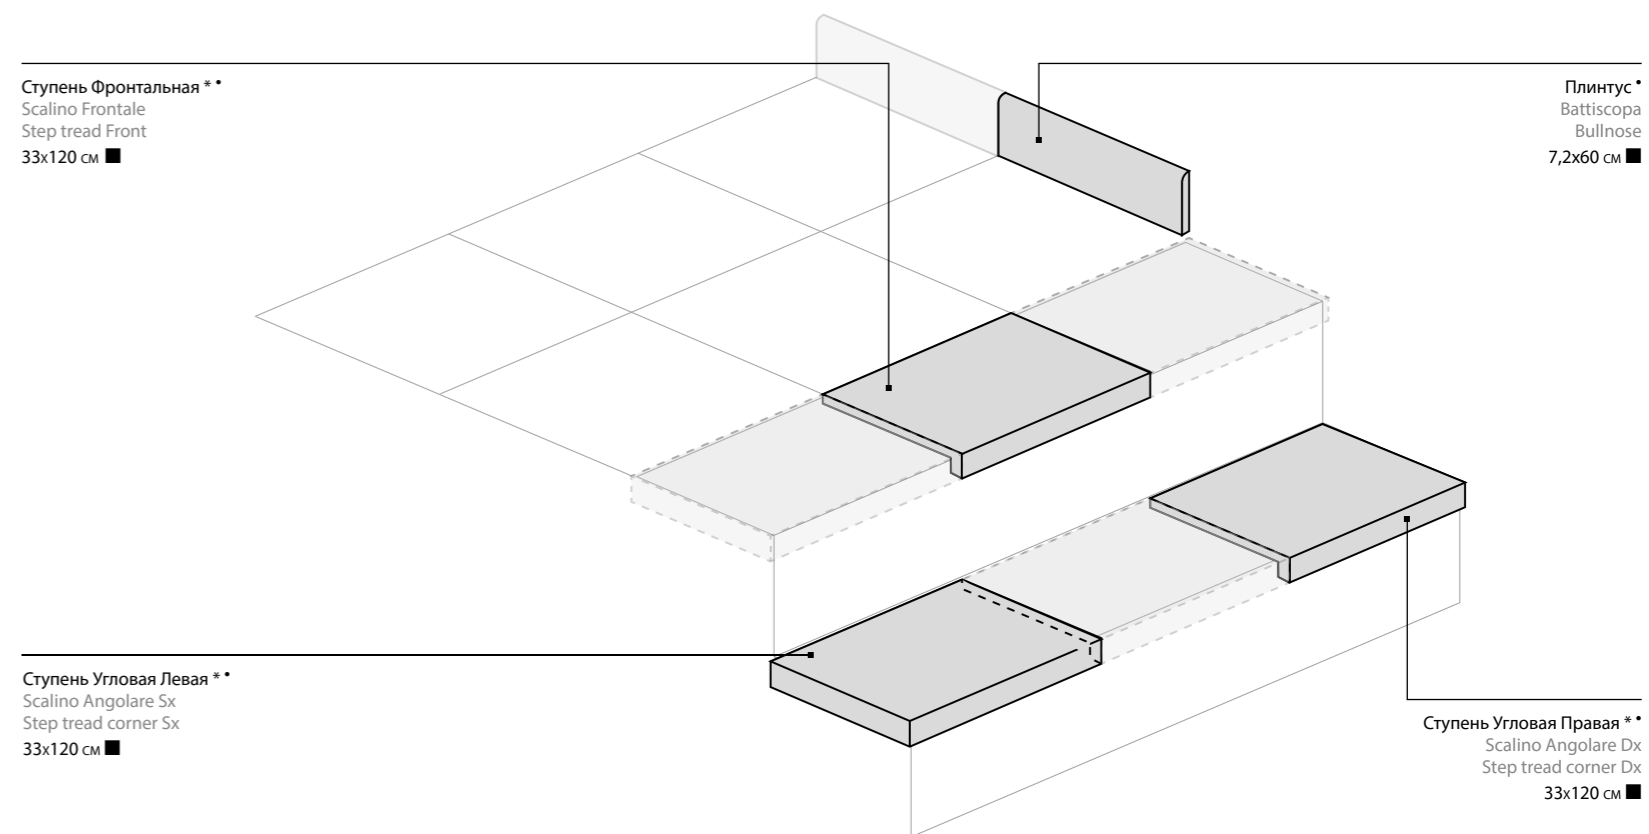

* Производится под заказ / Prodotto su richiesta / Made on request
* Имеется во всех цветах / Disponibile in tutti i colori / Available in all colors

ГАММА ИЗДЕЛИЙ / GAMMA PRODOTTI / PRODUCT RANGE

	Ониче Миэле Onice Miele	Эрамоса Eramosa	Аструс Astrus
FLOOR PROJECT	■	■	■
60x120 см			

■ Люкс и Реттифицированный / Lux e Rettificato / Lux and Rectified