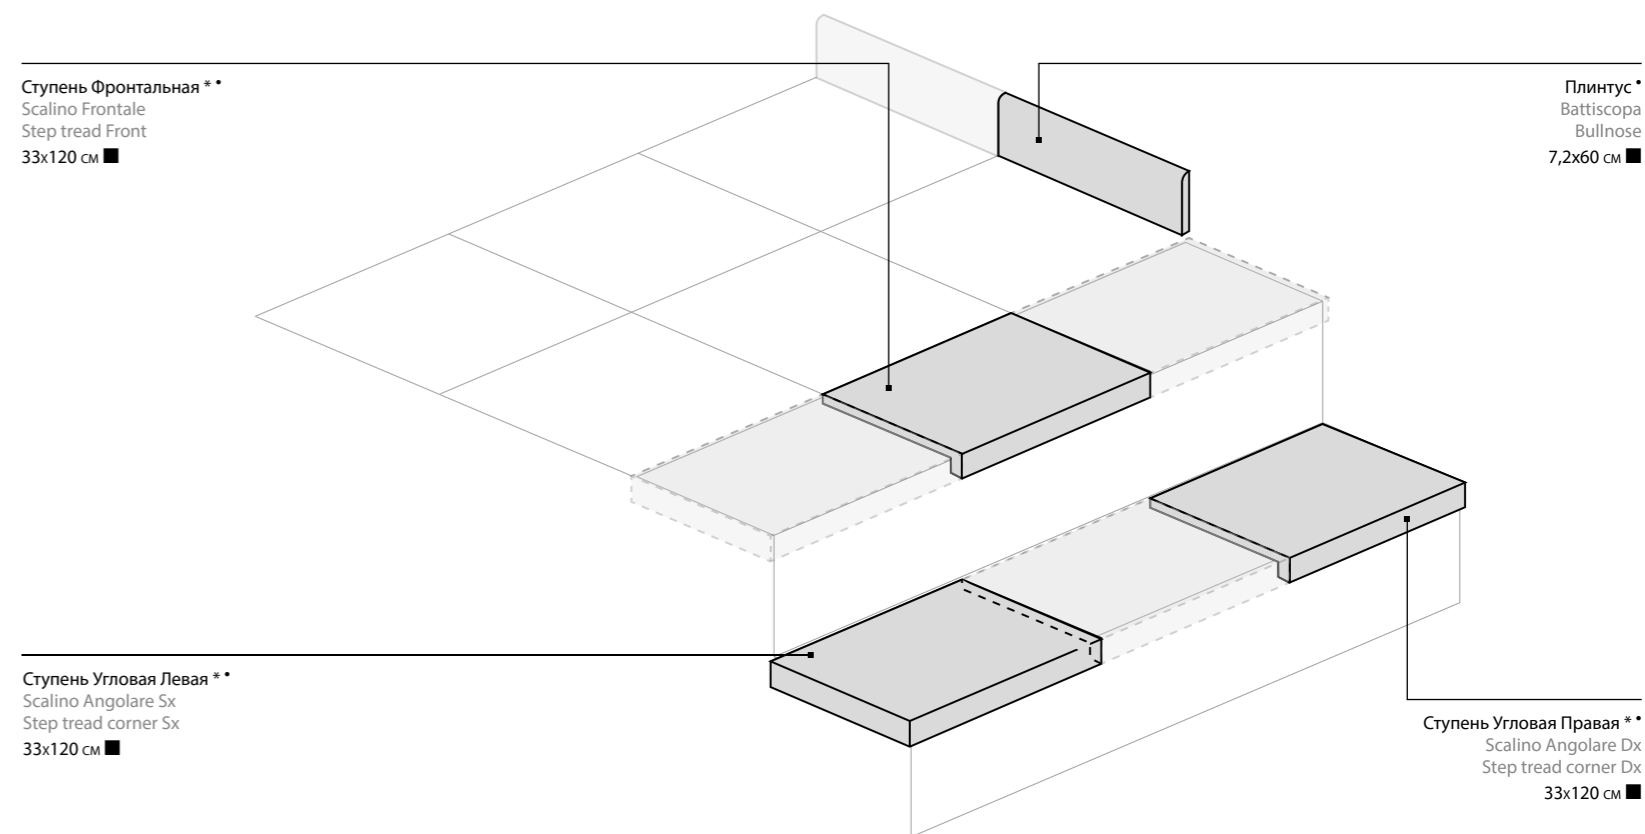

Ступень Фронтальная **
Scalino Frontale
Step tread Front
33x120 см ■

Плнтус*
Battiscopa
Bullnose
7,2x60 см ■

Ступень Угловая Левая **
Scalino Angolare Sx
Step tread corner Sx
33x120 см ■

Ступень Угловая Правая **
Scalino Angolare Dx
Step tread corner Dx
33x120 см ■

* Производится под заказ / Prodotto su richiesta / Made on request
* Имеется во всех цветах / Disponibile in tutti i colori / Available in all colors

ГАММА ИЗДЕЛИЙ / GAMMA PRODOTTI / PRODUCT RANGE

	Диаманте Diamante	Кристалло Cristallo	Амбра Ambra
FLOOR PROJECT			
60x120 см			

■ Люкс и Реттифицированный / Lux e Rettificato / Lux and Rectified