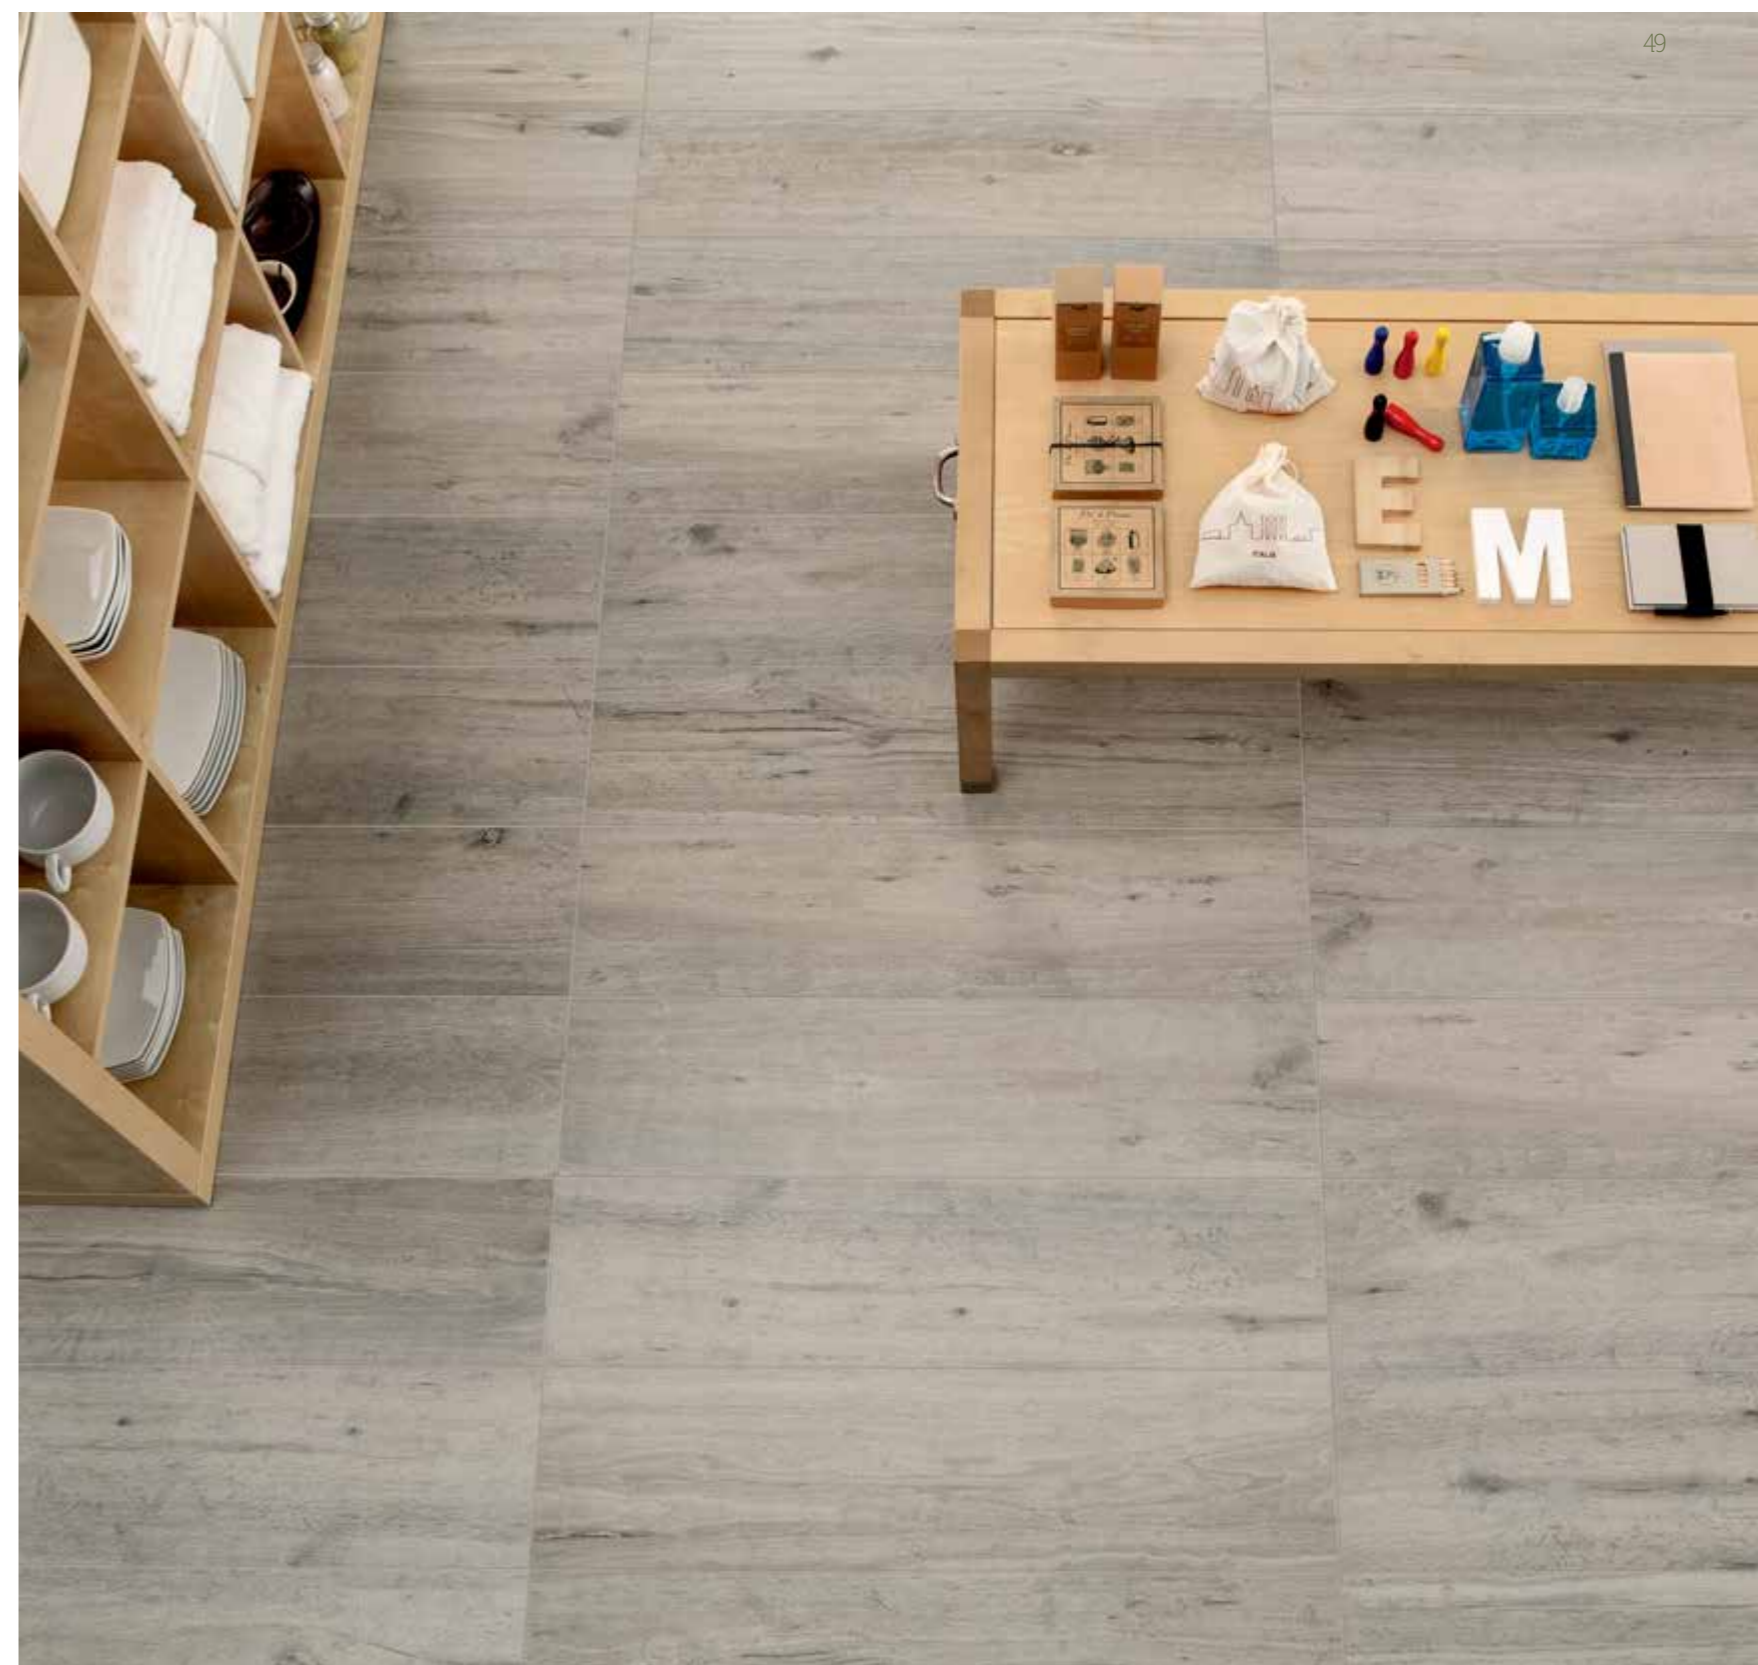

WALL/
 NL-Wood Olive
 НЛ-Вуд Олив
 22,5x90

Стойкая и простая в уходе поверхность.
Superficie resistente e di facile manutenzione.
Resistant surface with easy maintenance.

FLOOR/
NL-Wood Ash
НЛ-Вуд Аш
22,5x90