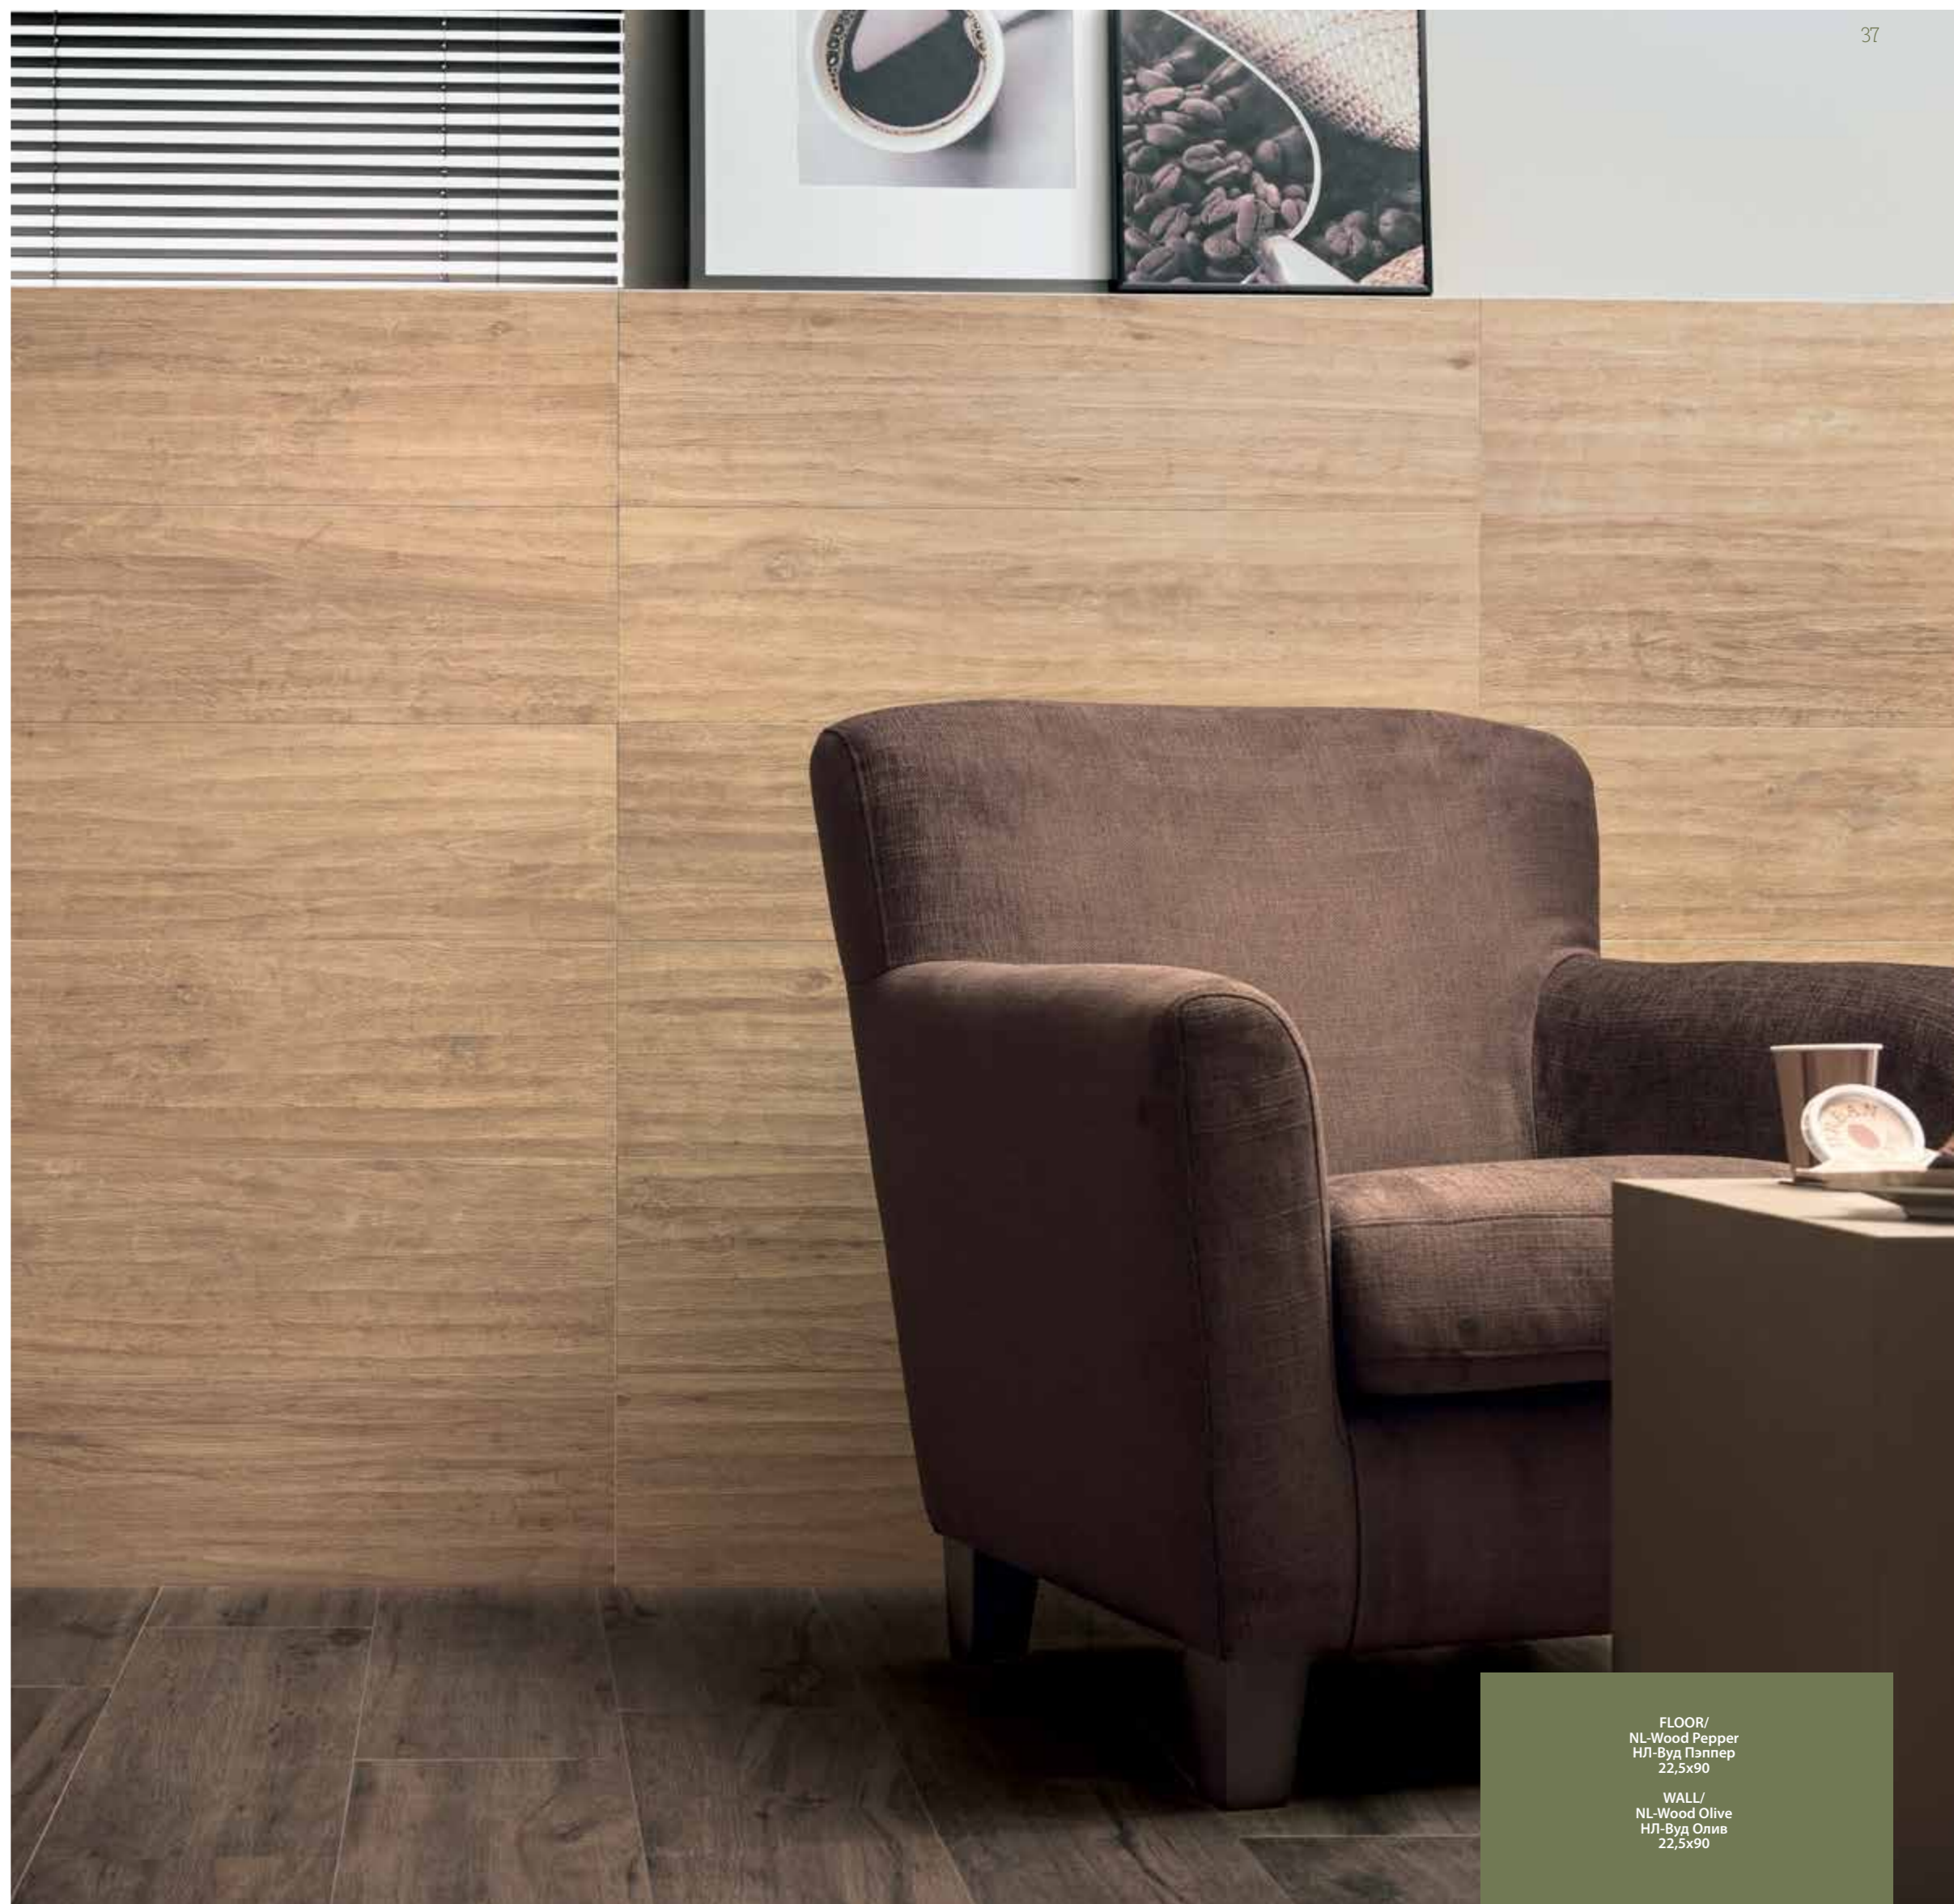

WALL/
NL-Stone Almond Mosaico Corato
НЛ-Стоун Алмонд Мозаика Патинированный
30x30

SOCIAL
life

ИЗЫСКАННЫЙ ОТДЫХ

Элегантный, изысканный, современный интерьер: комбинация разных пород дерева рождает в городском кафе уютную обстановку, в которой приятно отдохнуть от повседневной городской суеты. Формат 22,5x90 покрывает полы и объемные архитектурные формы, образуя цельный и ухоженный до мельчайших деталей проект.