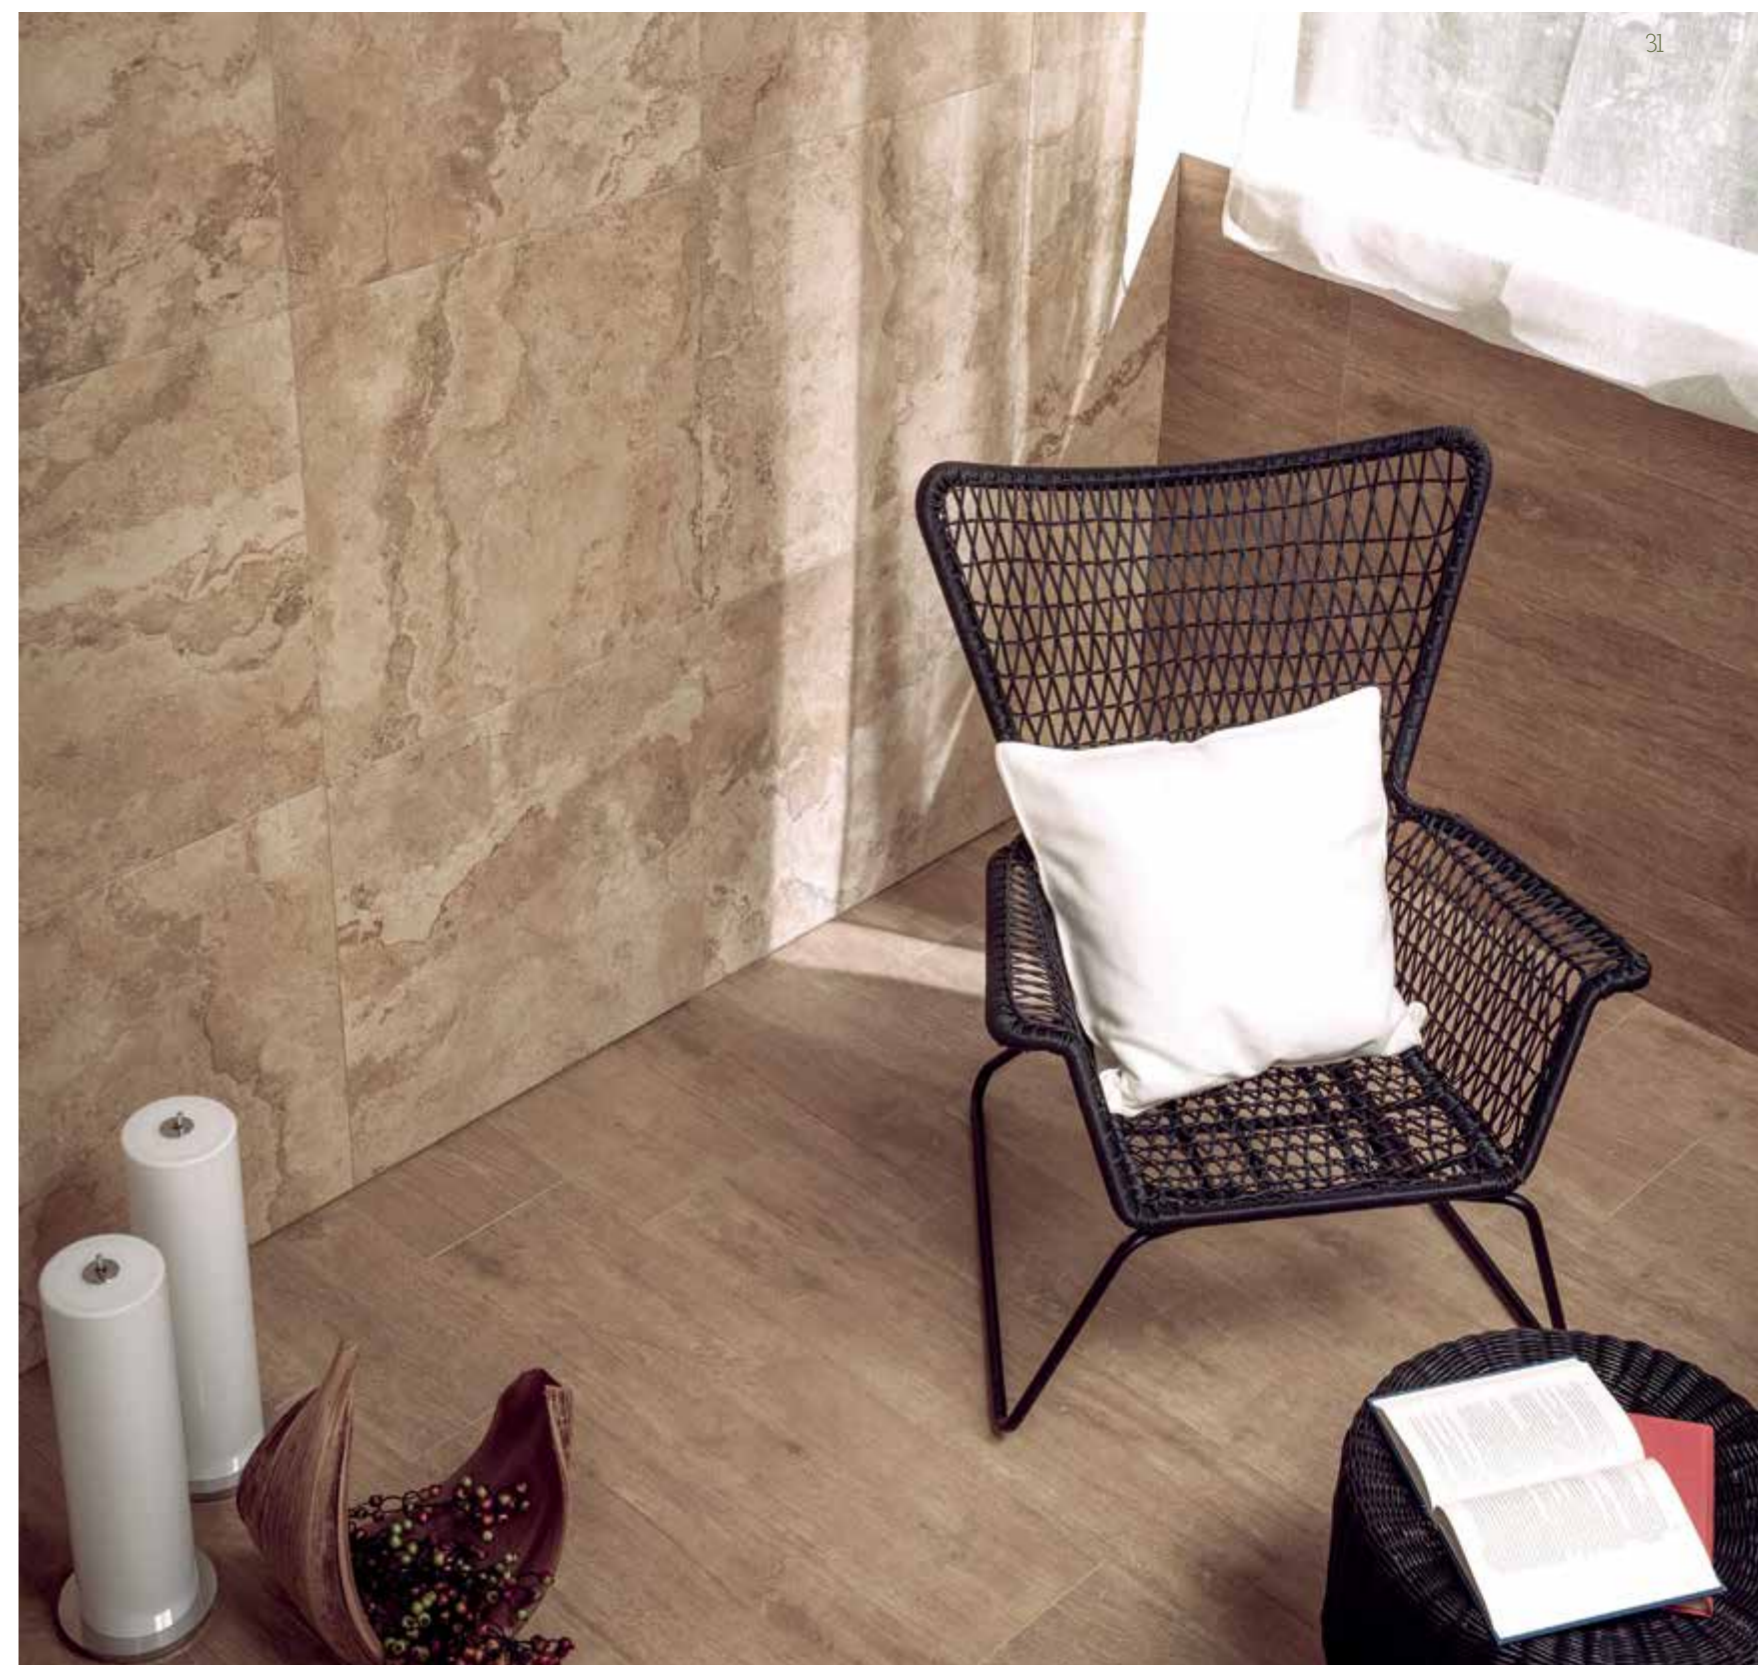

Состаренная поверхность украшена мягко закругленными краями.
La finitura anticata è impreziosita da bordi dolcemente smussati.
The age-old effect finish is enriched by delicately bevelled edges.

WALL/
NL-Stone Nut Antique Cerato
НЛ-Стон Нут Антик Патинированный
60x60

ПОЛНАЯ ГАРМОНИЯ

На примыкающей к гостиной террасе яркость дневного света эффектно оттеняет стильную комбинацию разных природных материалов. Изящная противоскользящая фактура Грип подчеркивает великолепие состаренного дерева, обеспечивая высокую безопасность и отличные эксплуатационные качества наружных напольных покрытий.

SINTONIA TOTALE

Nel terrazzo su cui affaccia il living, la luminosità dell'outdoor risalta l'incontro di materie naturali diverse che scandiscono lo stile grazie alla loro totale sintonia. A pavimento la superficie grip mette in risalto in modo accentuato lo splendore del legno antico, garantendo sicurezza e prestazioni tecniche eccellenti anche in ambienti esterni.

A TOTAL SYMPHONY OF STYLE

The brightness of the terrace facing the living room exalts the merger of different materials that create a total symphony of style. On the floors, the grip surface finish enhances the majesty of age-old wood, guaranteeing safety and excellent technical performance in the outdoors.