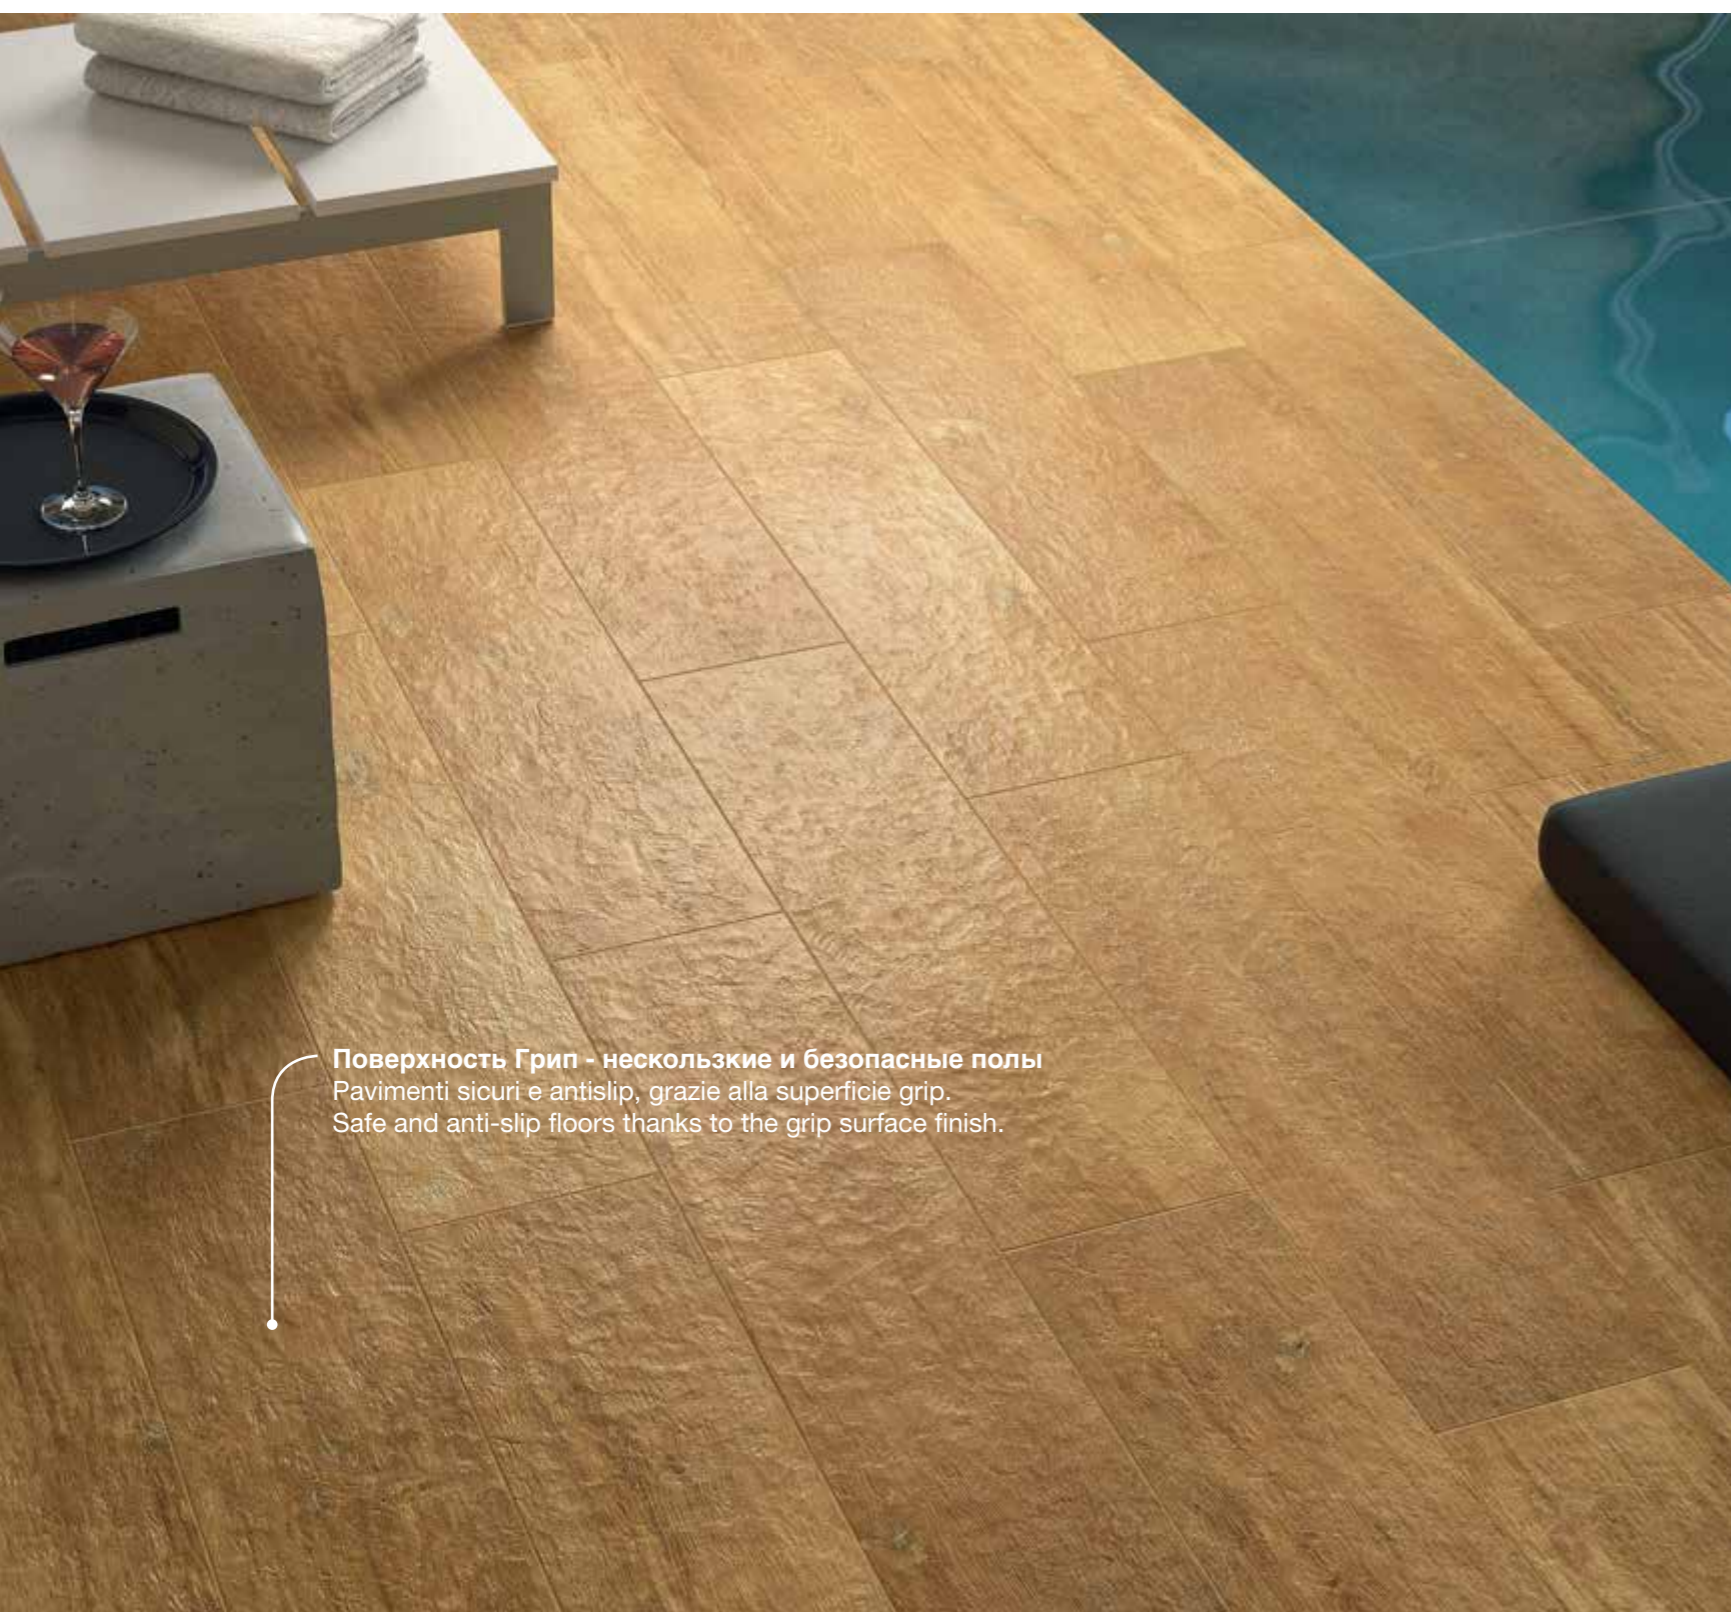

КРАСОТА И БЕЗОПАСНОСТЬ

Благодаря превосходным техническим характеристикам керамогранита Italon, Natural Life приносит красоту дерева и итальянского травертина даже в велнес-пространства, где присутствует влага. Препятствующая скольжению поверхность Грип идеальна для бассейнов, СПА-салонов и других подобных мест, где от покрытий требуются повышенная безопасность и простота в уходе.

BELLEZZA SICURA

Grazie alle ottime caratteristiche tecniche del gres Italon, Natural Life porta la bellezza del legno grezzo e del travertino italiano in spazi dedicati al benessere e alla cura del corpo. La superficie grip è perfetta negli ambienti che richiedono sicurezza elevata e praticità di manutenzione, come aree umide, piscine e SPA.

SECURE BEAUTY

Thanks to the excellent technical features of Italon porcelain stoneware, Natural Life brings all the beauty of natural wood and Italian travertine marble to the areas dedicated to wellness and relaxation. The grip surface finish is perfect in spaces requiring the highest safety standards as well as easy maintenance such as wet areas, swimming-pools and spa centres.

Поверхность Грип - нескользкие и безопасные полы
Pavimenti sicuri e antiscivolo, grazie alla superficie grip.
Safe and anti-slip floors thanks to the grip surface finish.