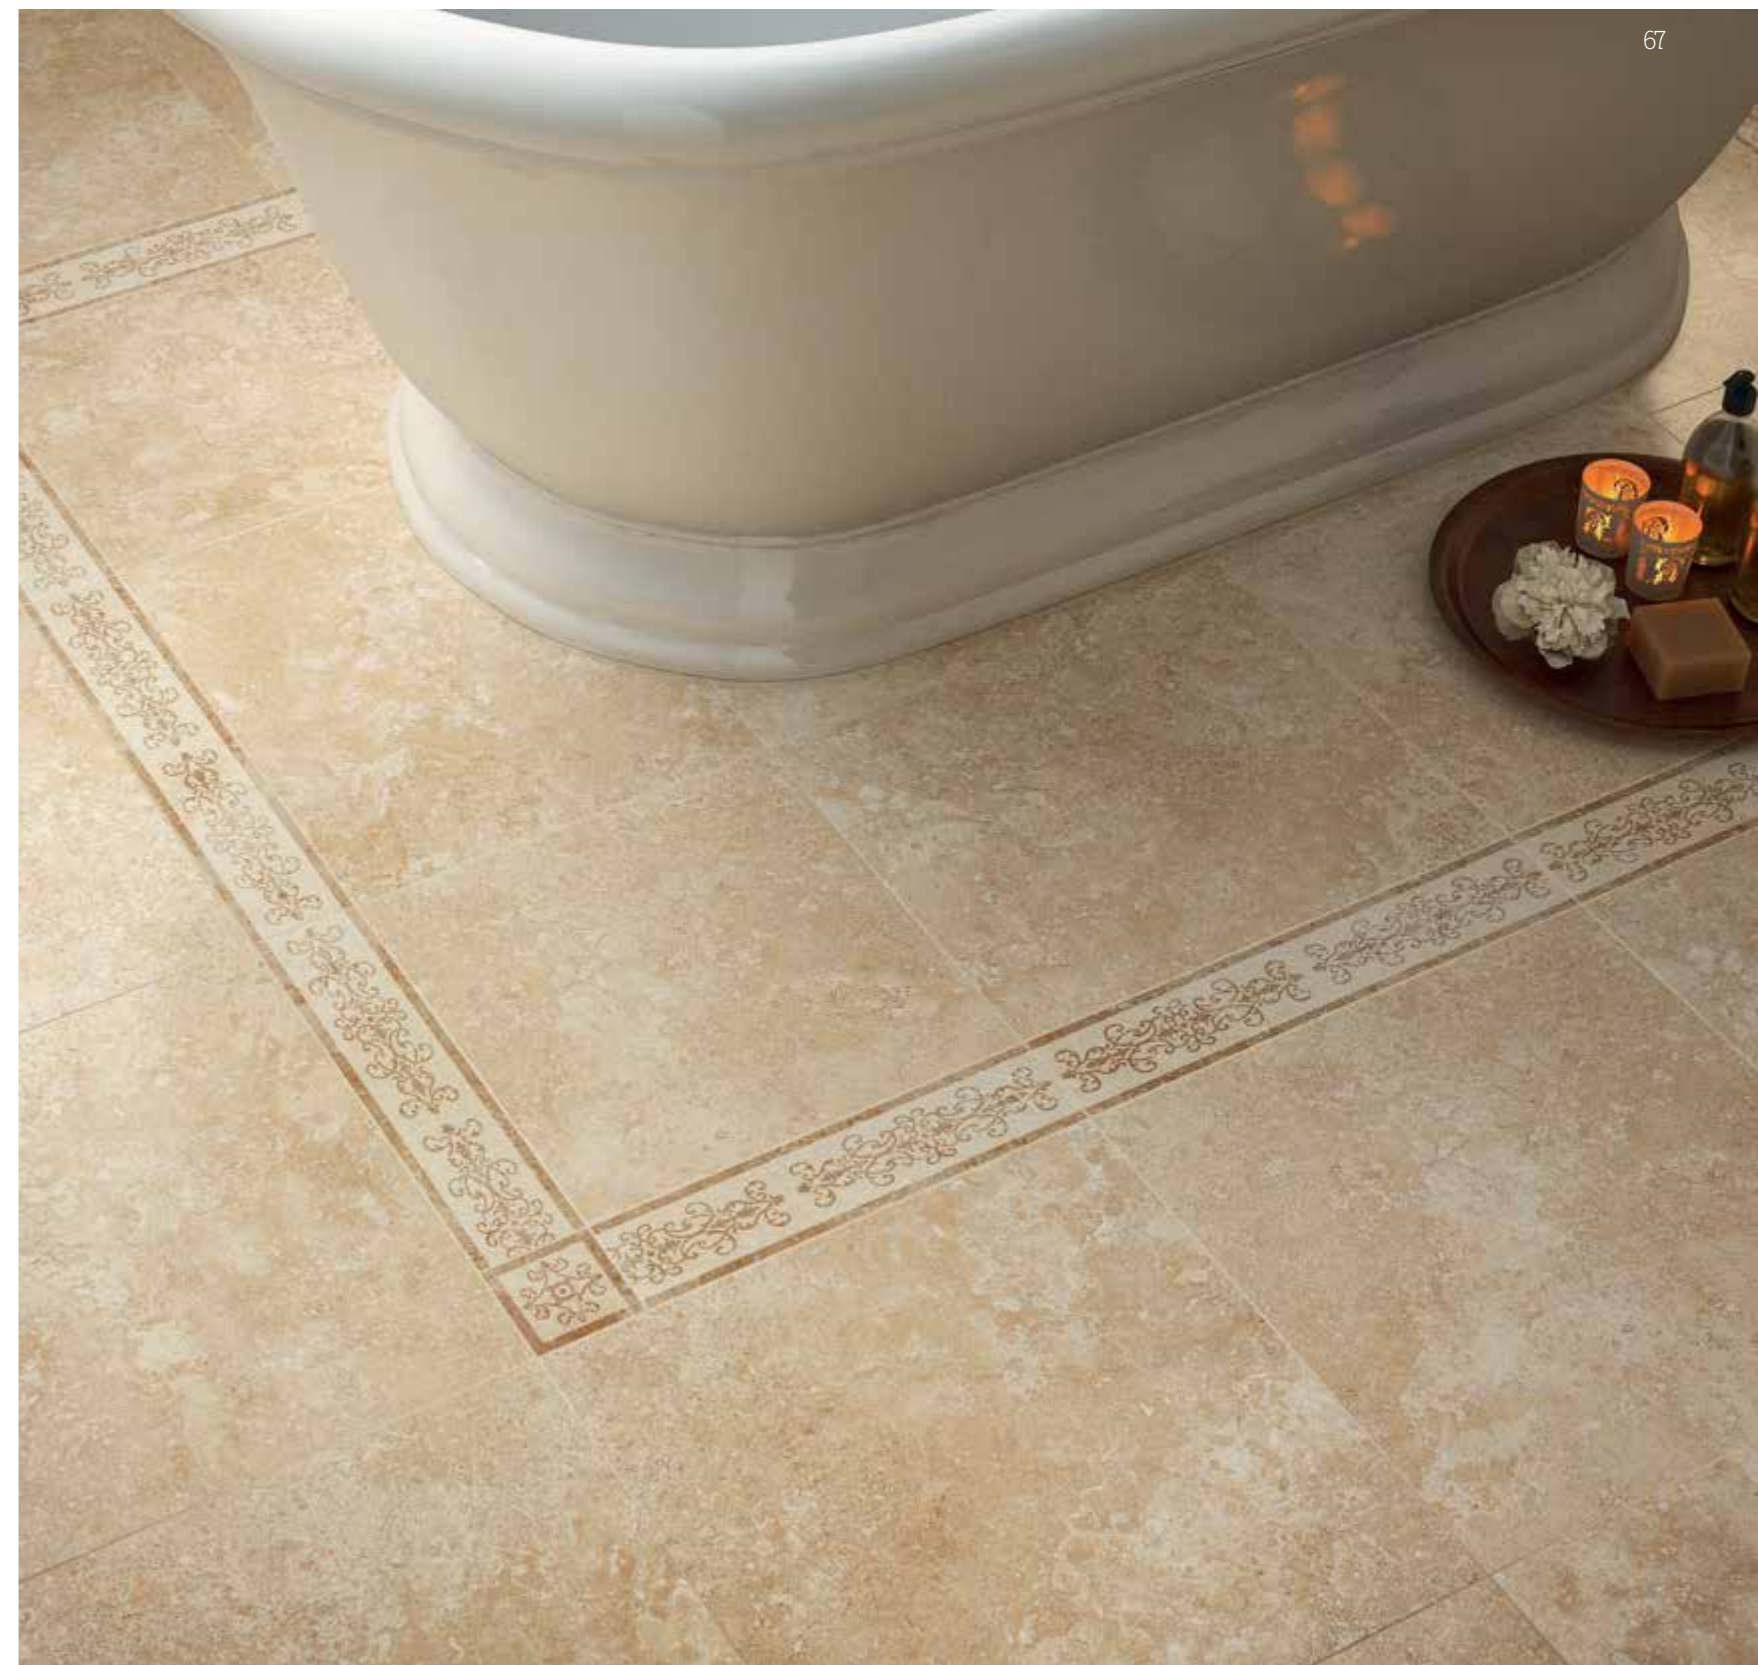

ИЗЫСКАННЫЙ СТИЛЬ

Ценная и элегантная гамма декоративных элементов привносит в ванную комнату штрих стильной изысканности. Красота камня пленяет взгляд, и вместе с тем покрытия обеспечивают все преимущества керамогранита – от стойкой к истиранию поверхности до простоты в уходе.

MOOD RAFFINATO

L'apparato decorativo prezioso ed elegante arricchisce la sala da bagno con un tocco di ricercatezza. La bellezza della pietra incanta lo sguardo garantendo al tempo stesso i vantaggi tecnici tipici del gres, dalla resistenza di superficie fino alla facilità di manutenzione e pulizia.

REFINED MOOD

The precious and elegant decor set enriches the bathroom with a touch of sought-after exclusivity. The beauty of stone enchants the look at the same time, guaranteeing the technical advantages of porcelain stoneware in terms of resistance, easy maintenance and cleaning.