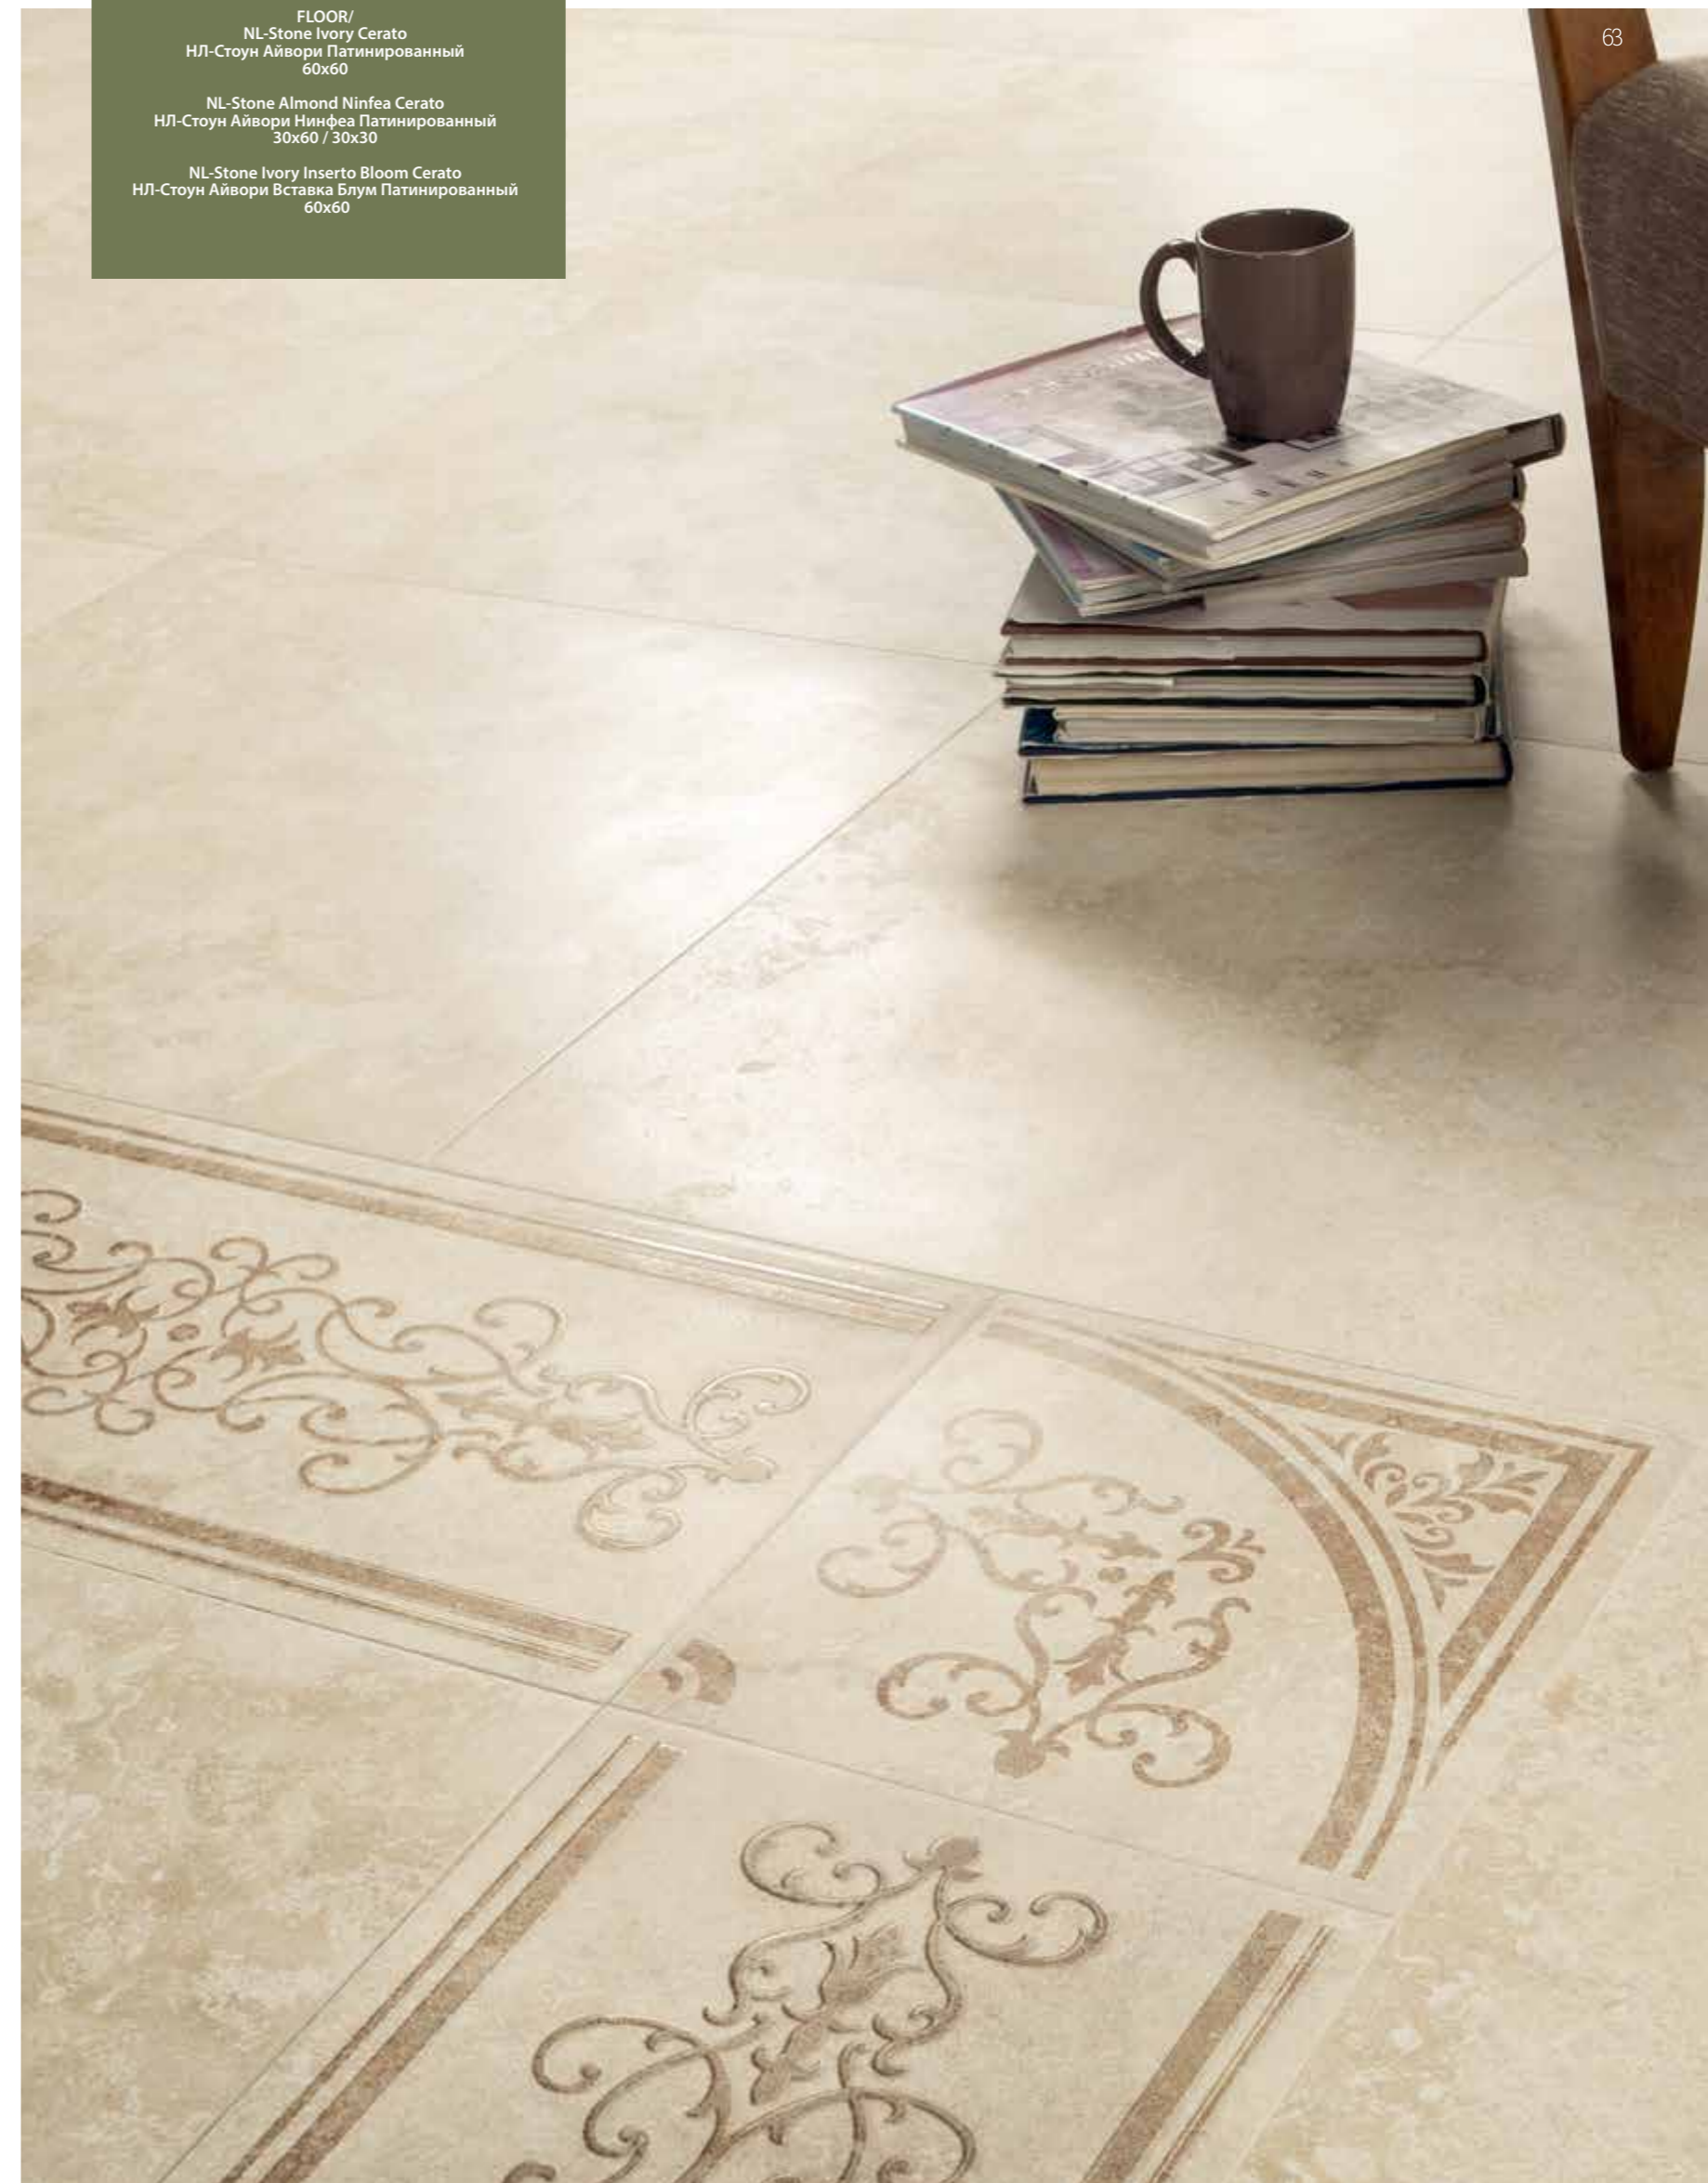

CONTEMPORARY COMFORT

The sophisticated and natural elegance of travertine make the living room with integrated kitchen a comfortable and functional space. The waxed finish, extremely soft and velvety, interprets the natural material with a contemporary and original effect.

FLOOR/
NL-Stone Ivory Cerato
НЛ-Стоун Айвори Патинированный
60x60

NL-Stone Almond Ninfea Cerato
НЛ-Стоун Айвори Нинфеа Патинированный
30x60 / 30x30

NL-Stone Ivory Inserto Bloom Cerato
НЛ-Стоун Айвори Вставка Блум Патинированный
60x60