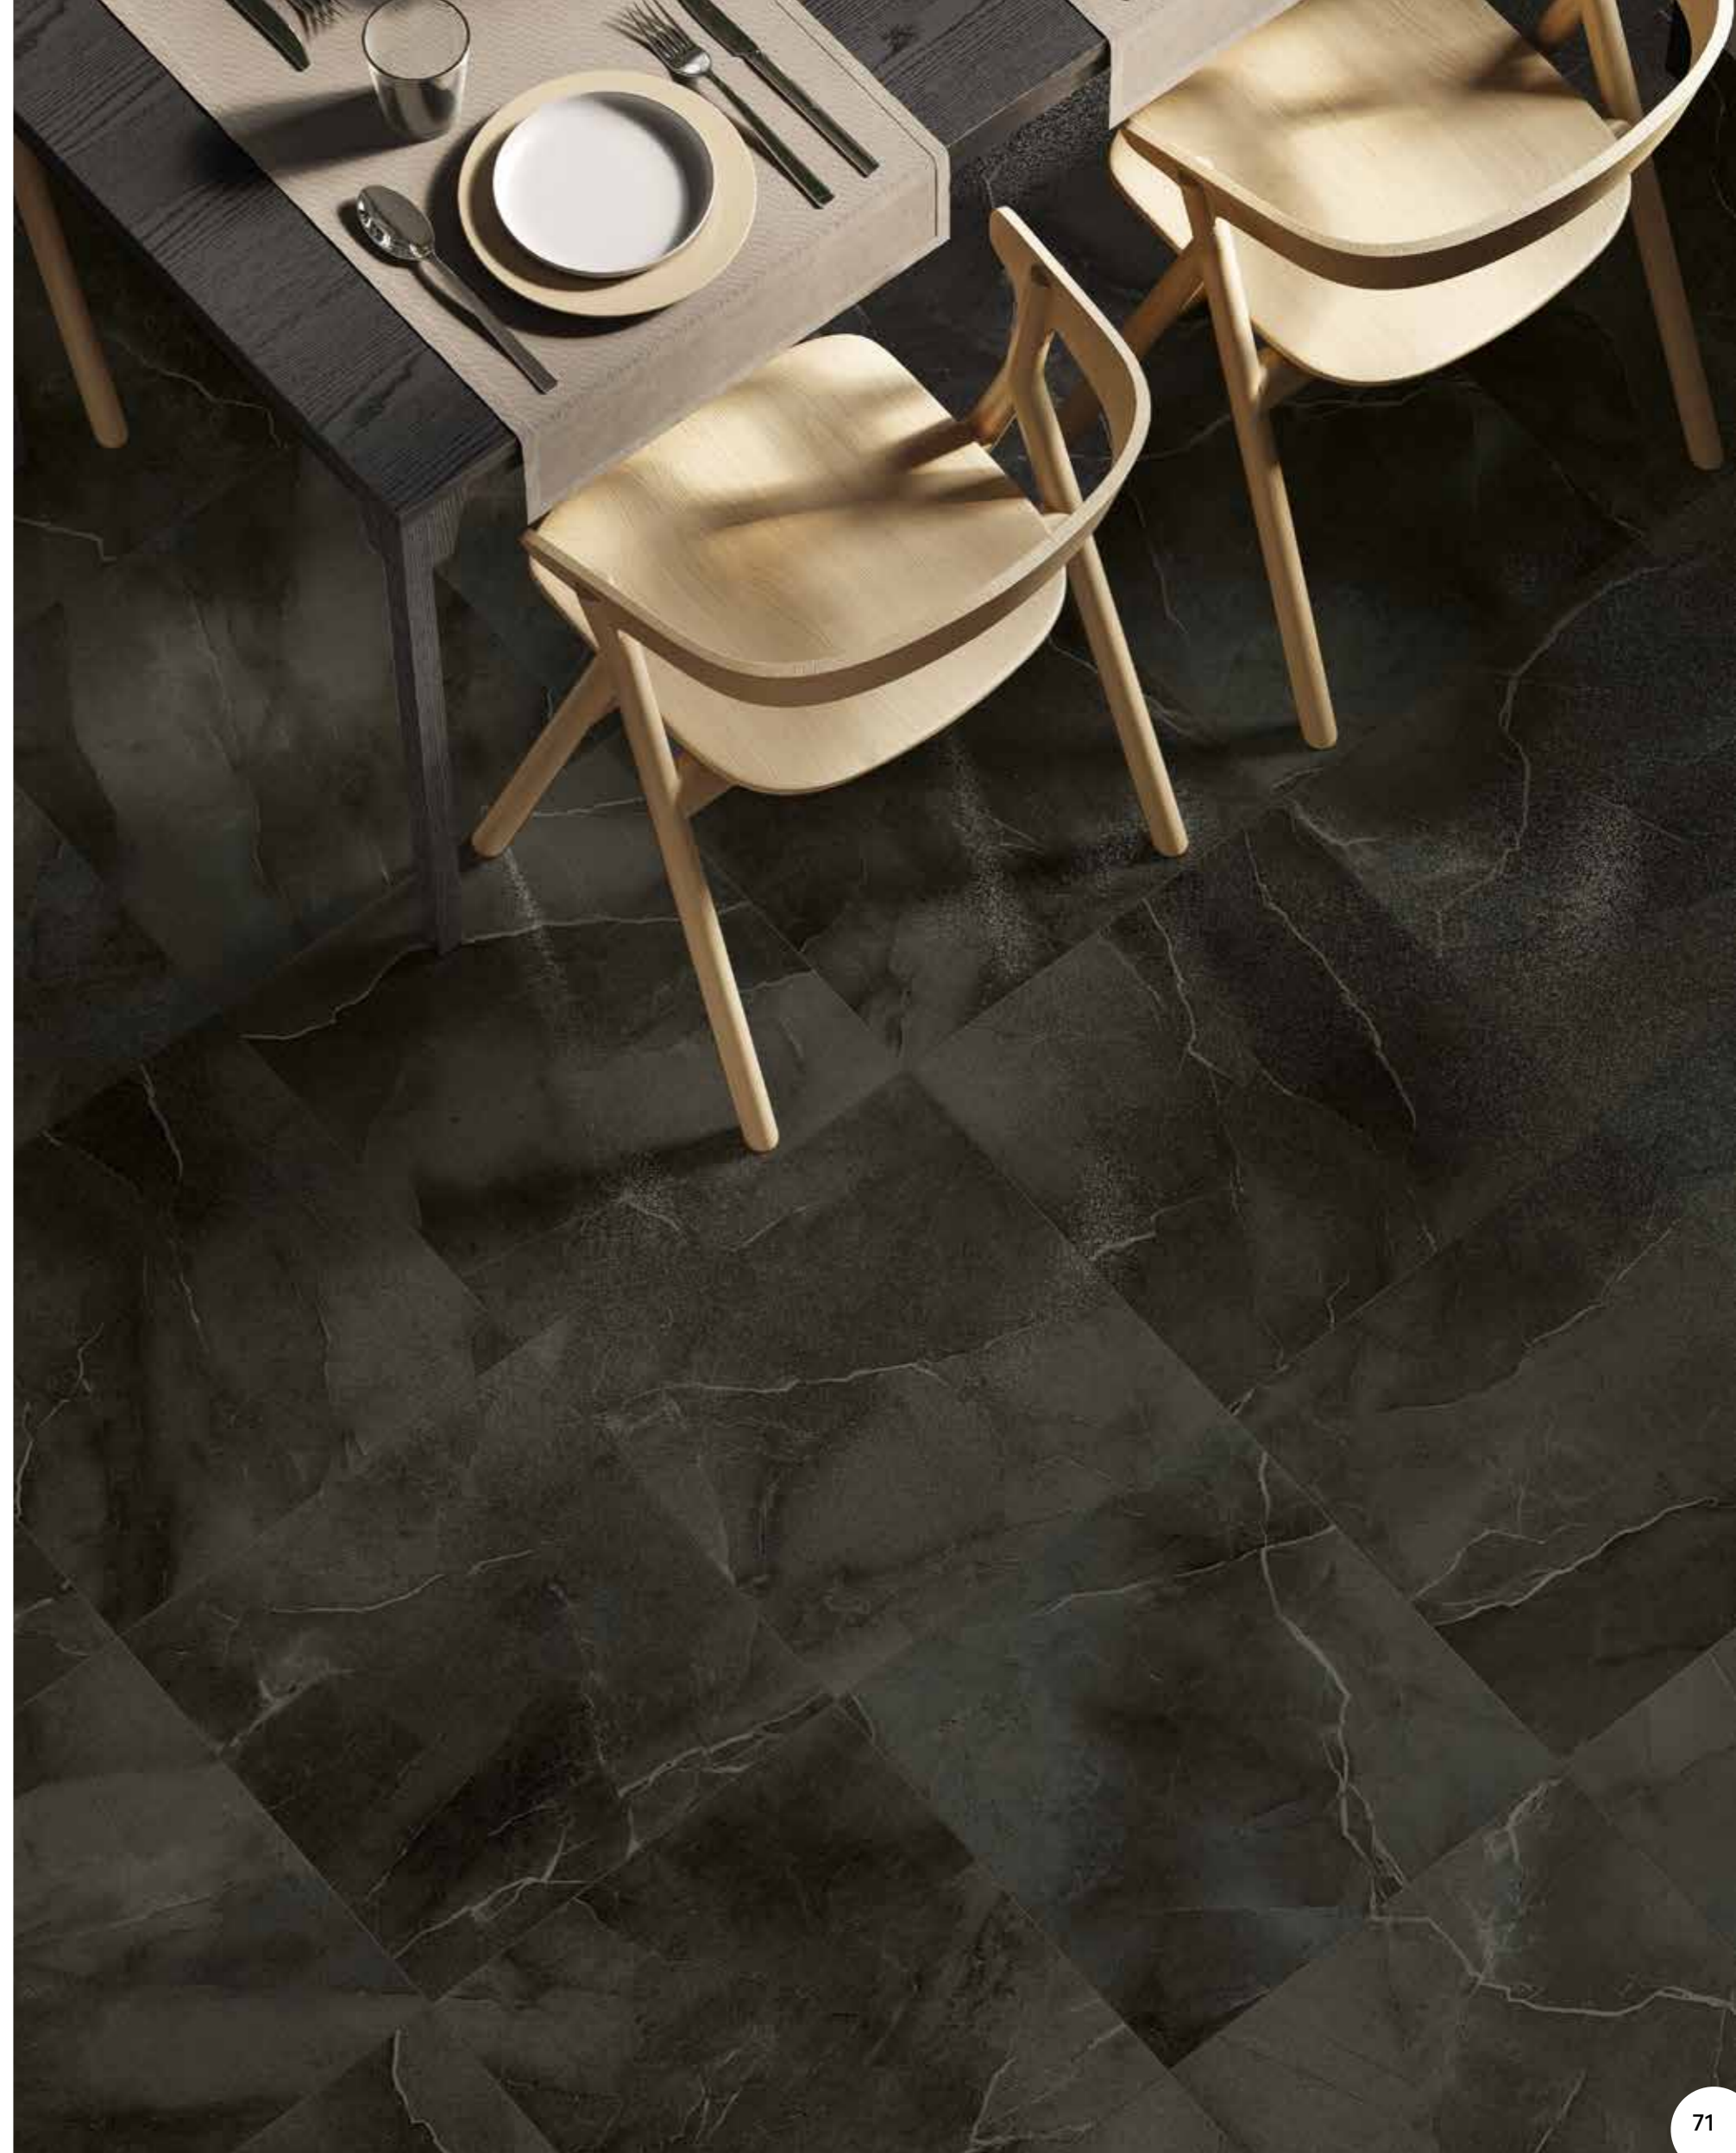

**ИМПЕРО
ТИТО**
ШЛИФ. И РЕТ. - 45x45 см