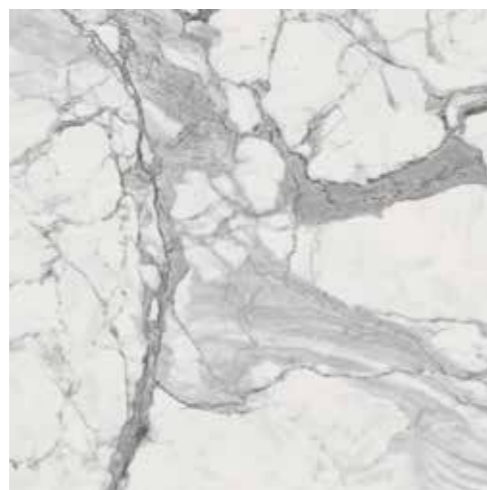

**ИМПЕРО
АУРЕЛИО**
ШЛИФ. И РЕТ. - 45x45 см

**ИМПЕРО
АУРЕЛИО**
ШЛИФ. И РЕТ. - 45x45 см

ЦВЕТА

ГЛАЗУРОВАННЫЙ КЕРАМОГРАНИТ

АУРЕЛИО

Шлиф. и Рет. - 45x45 см V3

МАРКО

Шлиф. и Рет. - 45x45 см V3