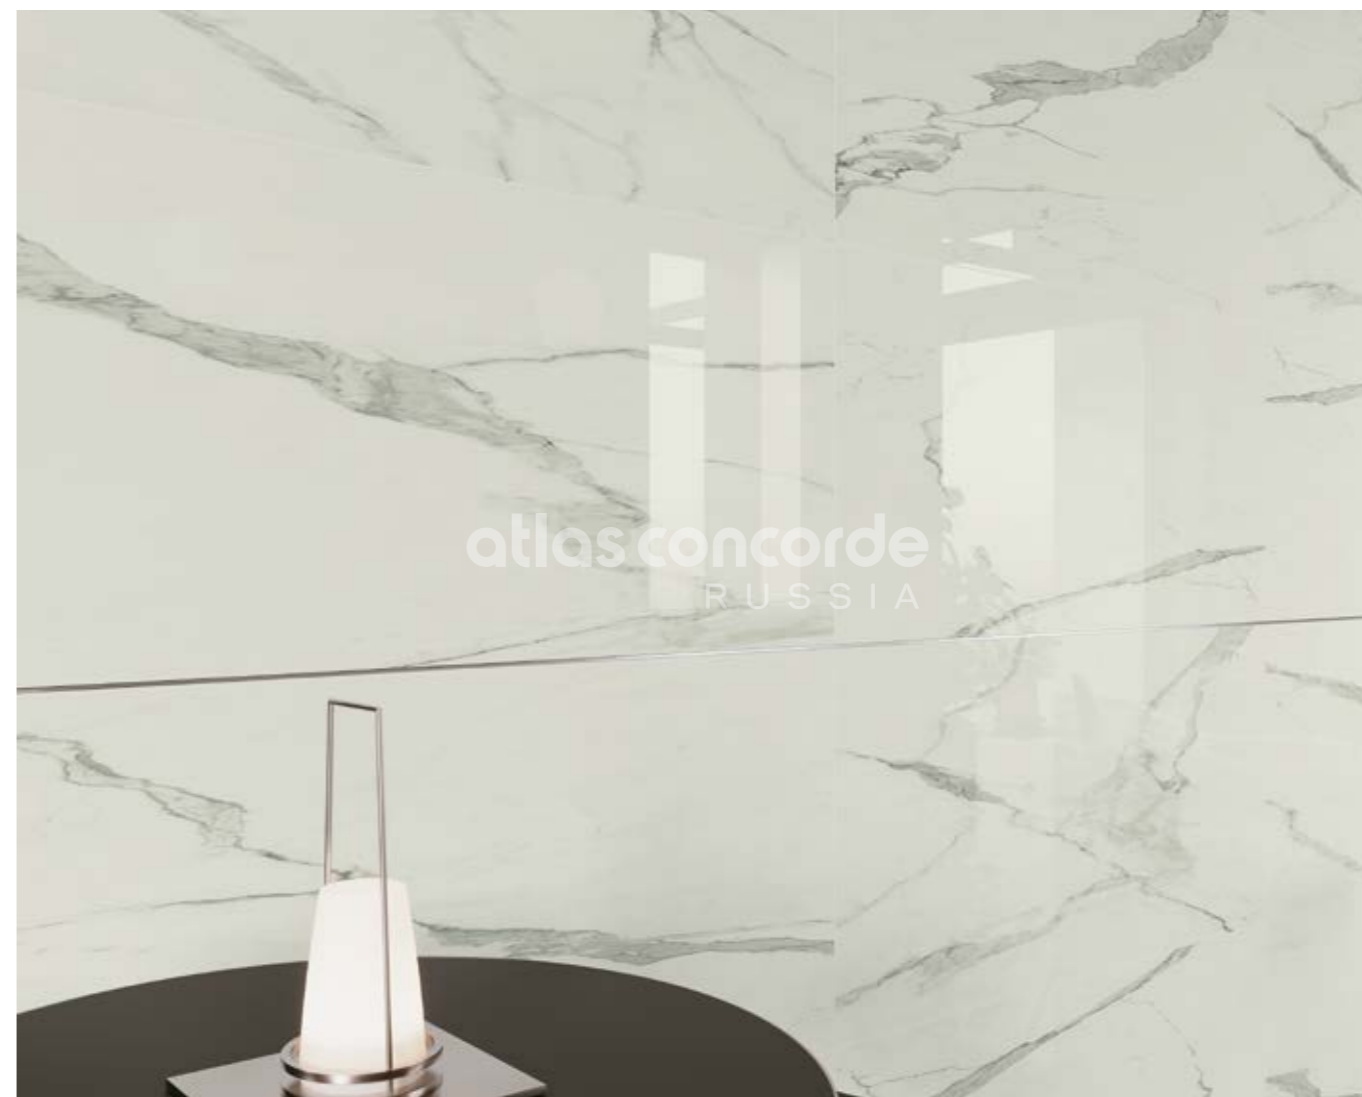

Empire Statuario Polished / Эмпаир Статуарио Лаппато. 60x120
Empire Listello Silver Metal / Эмпаир Бордюер Сильвер Метал. 0,5x120