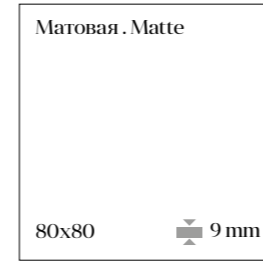

Drift White 80x80
Дрифт Вайт 80x80