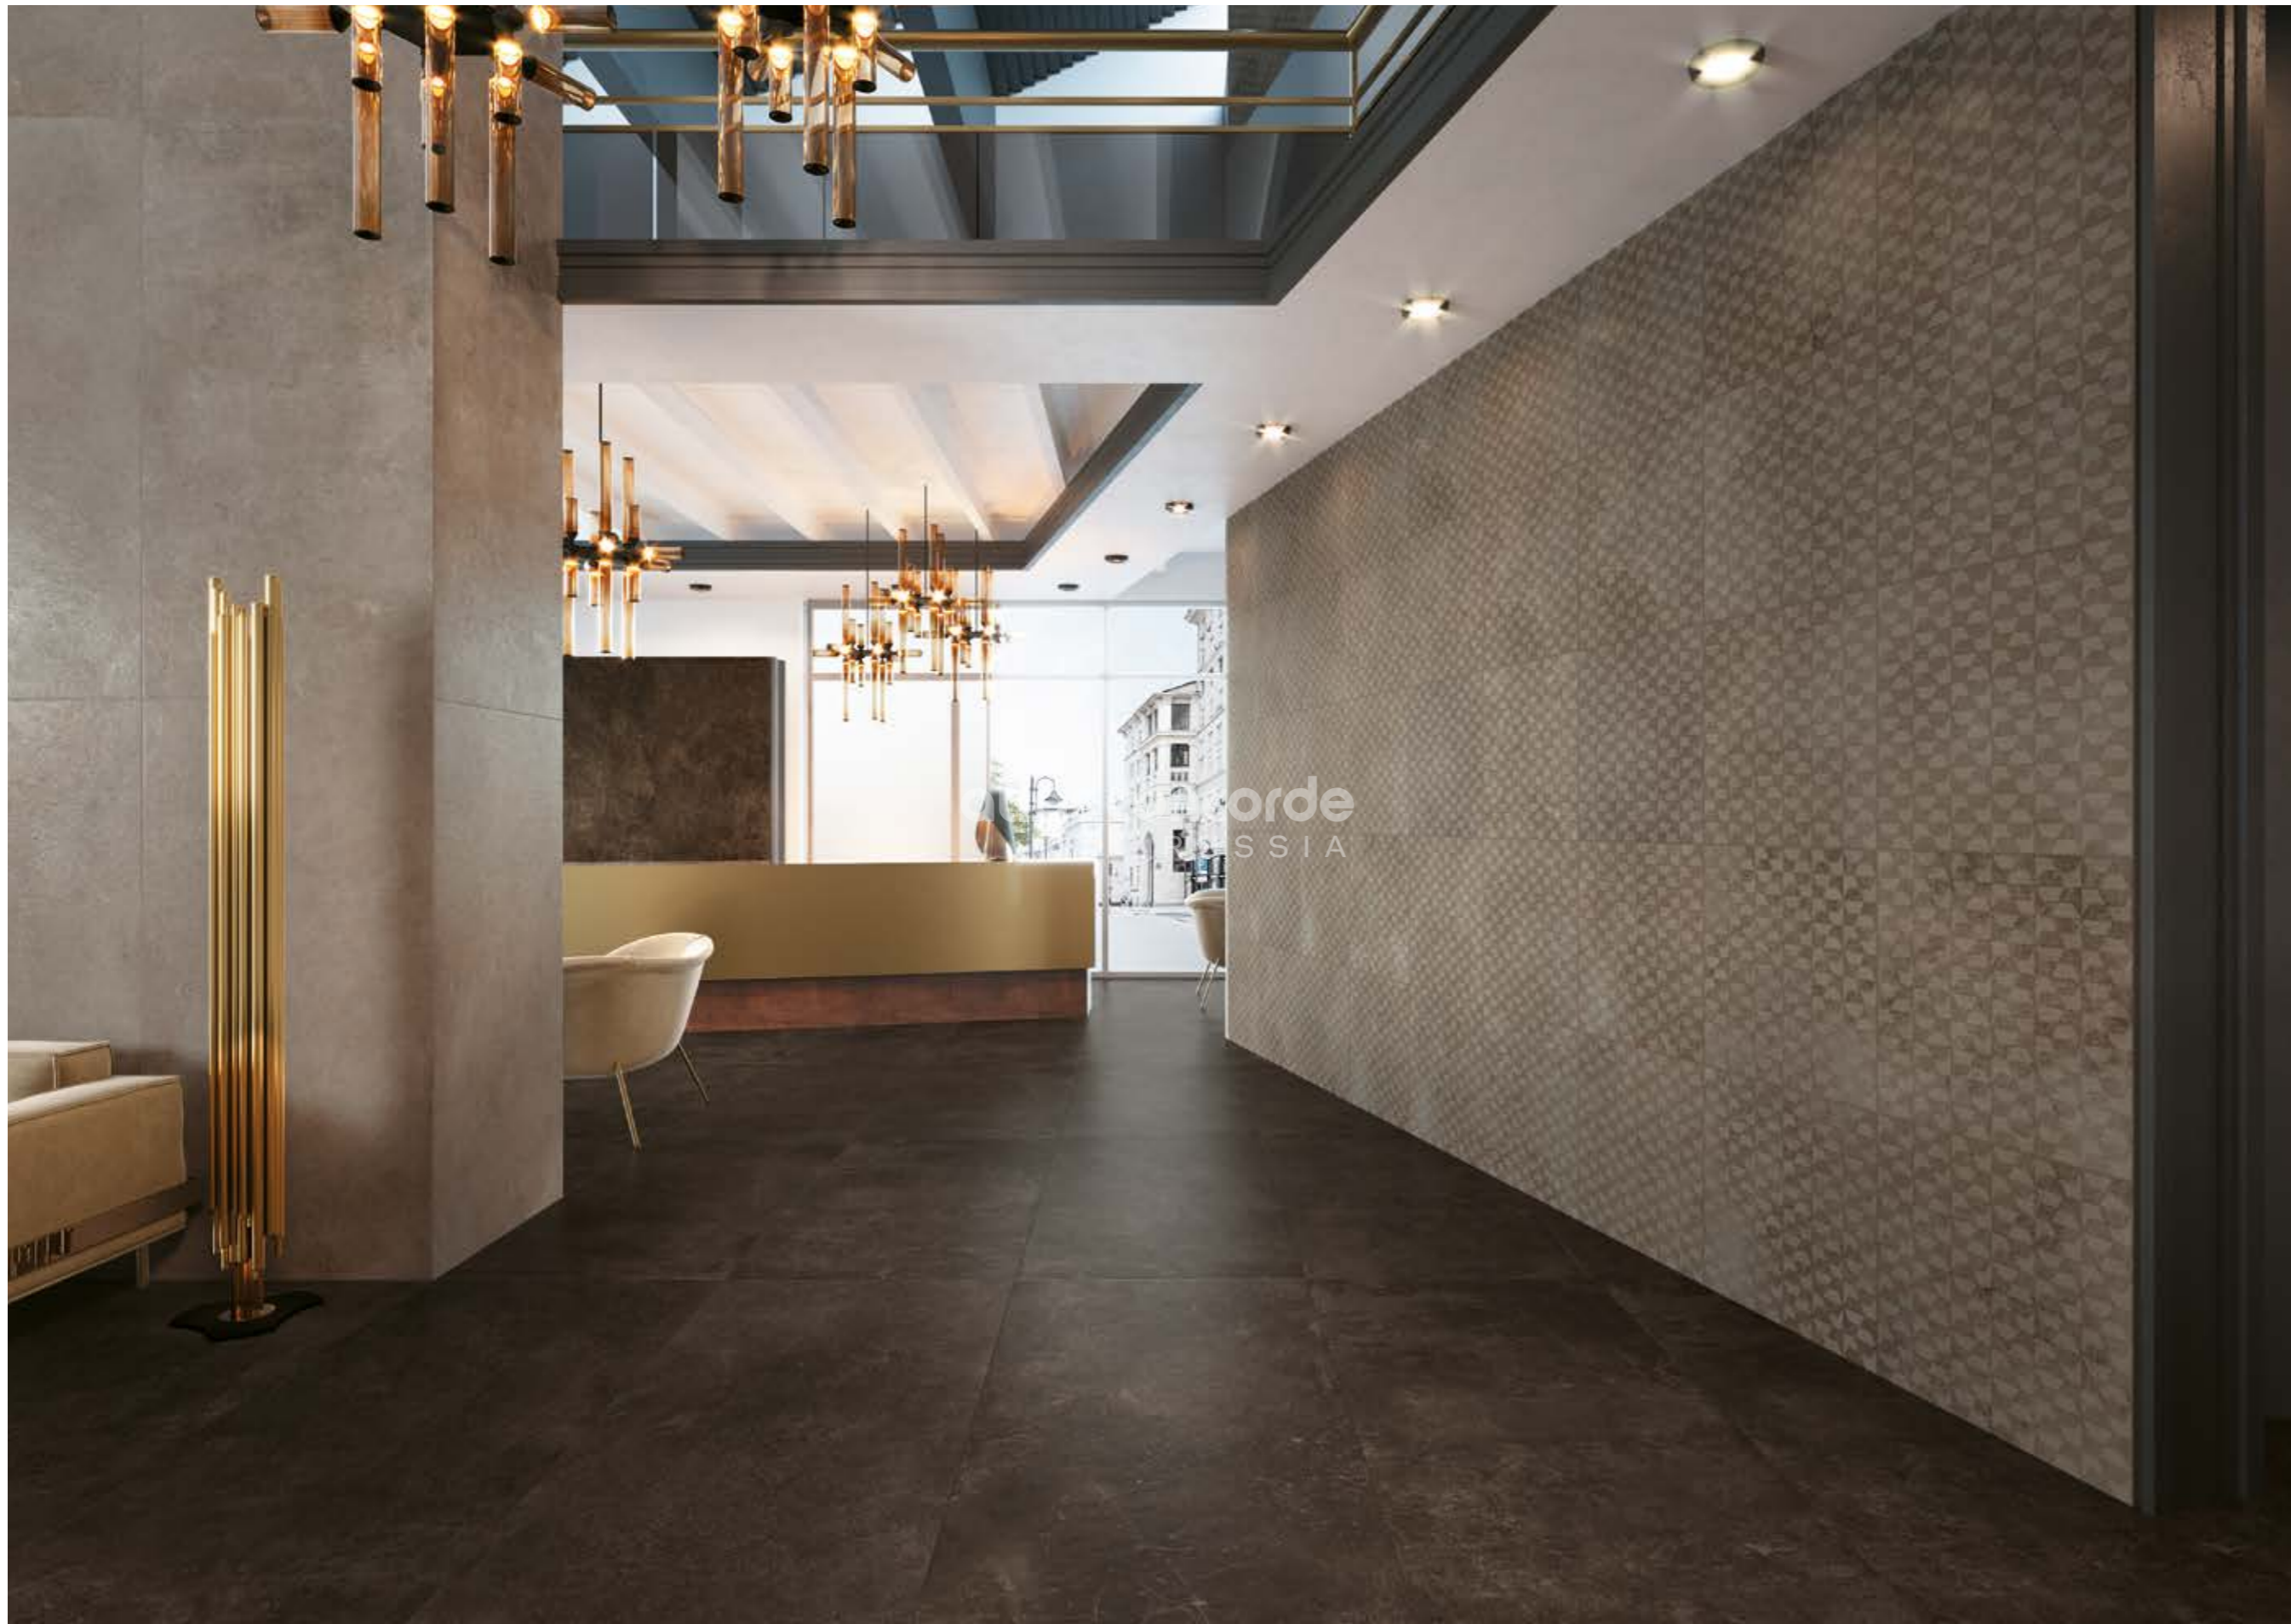

resin + concrete +
metal look

Drift Light Grey / Дрифт Лайт Грей 80x160
Drift Dark / Дрифт Дарк 80x160
Drift Ins Fly 60 / Дрифт Вст. Флай 60x60