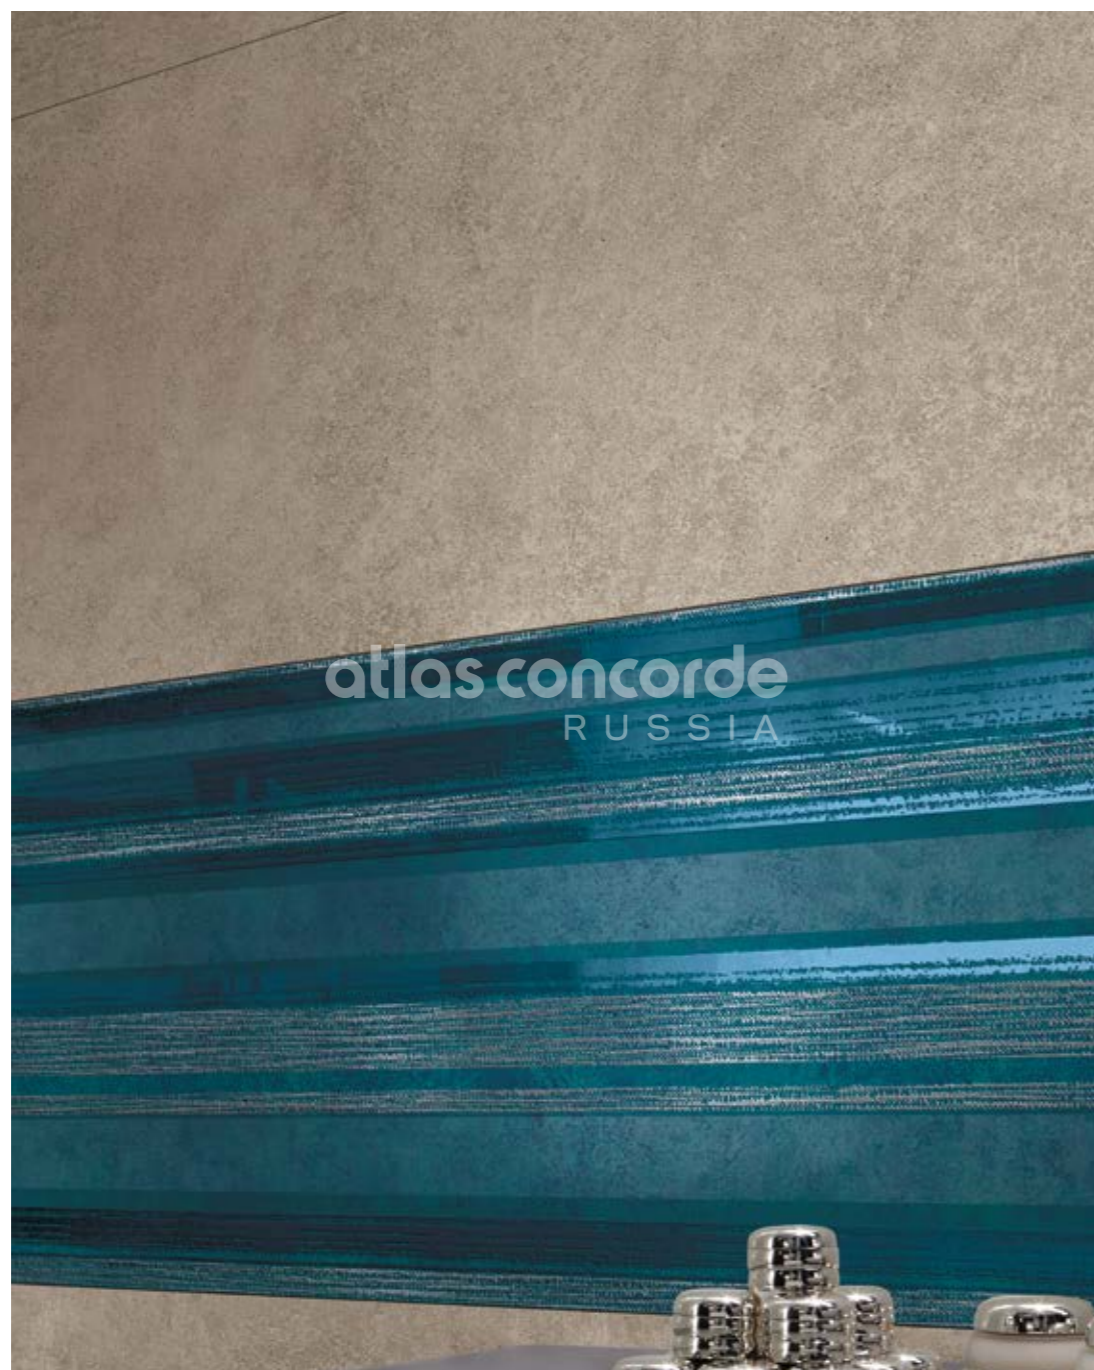

Drift Light Grey / Дрифт Лайт Грей 40x80
Drift Stripe / Дрифт Страйн 40x80